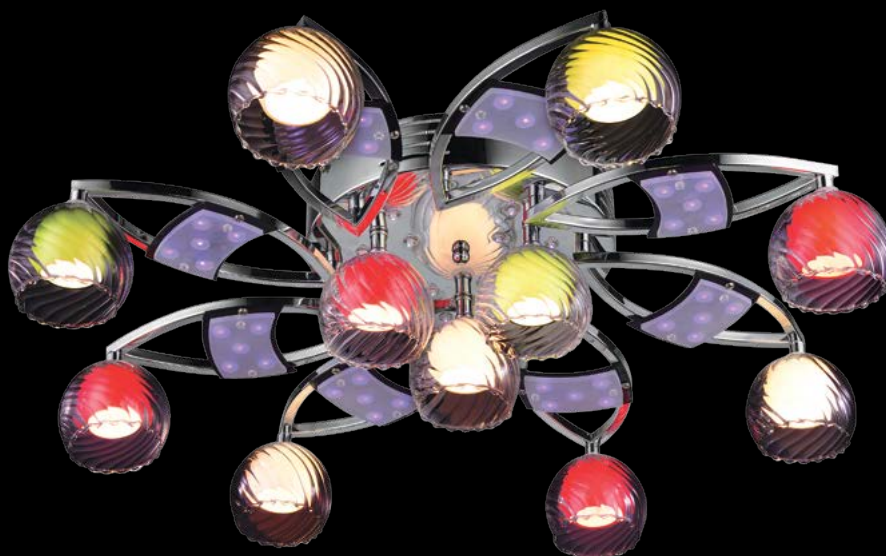

0181/7

хром

L 500 x W 500 x H 160 mm
G4 x 7 x 20W

LED

пульт в комплекте

0181/11

хром

L 680 x W 680 x H 160 mm
G4 x 11 x 20W

LED

пульт в комплекте

0180/11

хром

L 650 x W 650 x H 150 mm
G4 x 11 x 20W

LED

пульт в комплекте