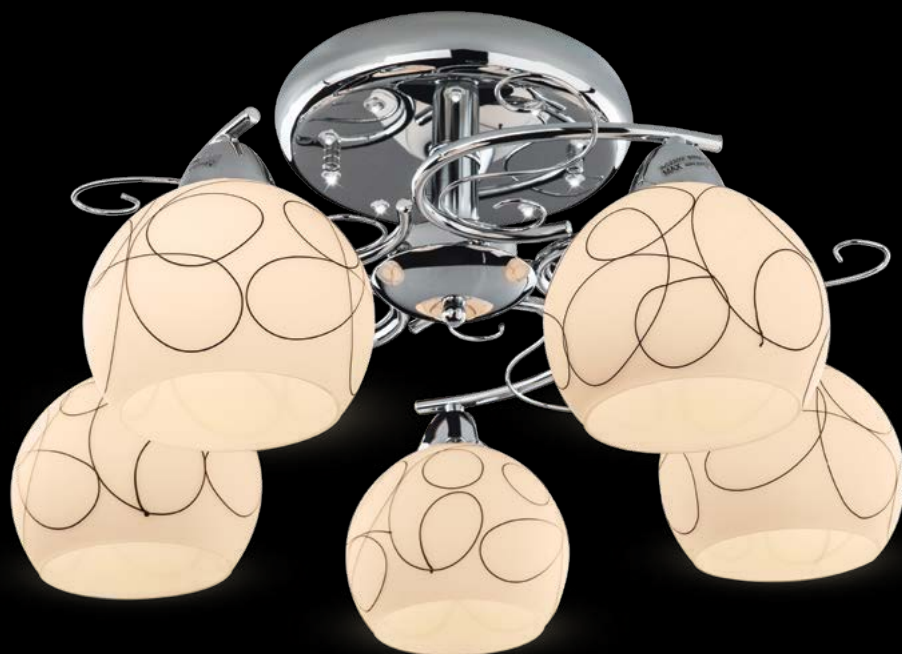

70204/3

хром

L 500 x W 500 x H 280 mm
E27 x 3 x 60W

LED ●

70204/5

хром

L 550 x W 550 x H 280 mm
E27 x 5 x 60W

LED ●