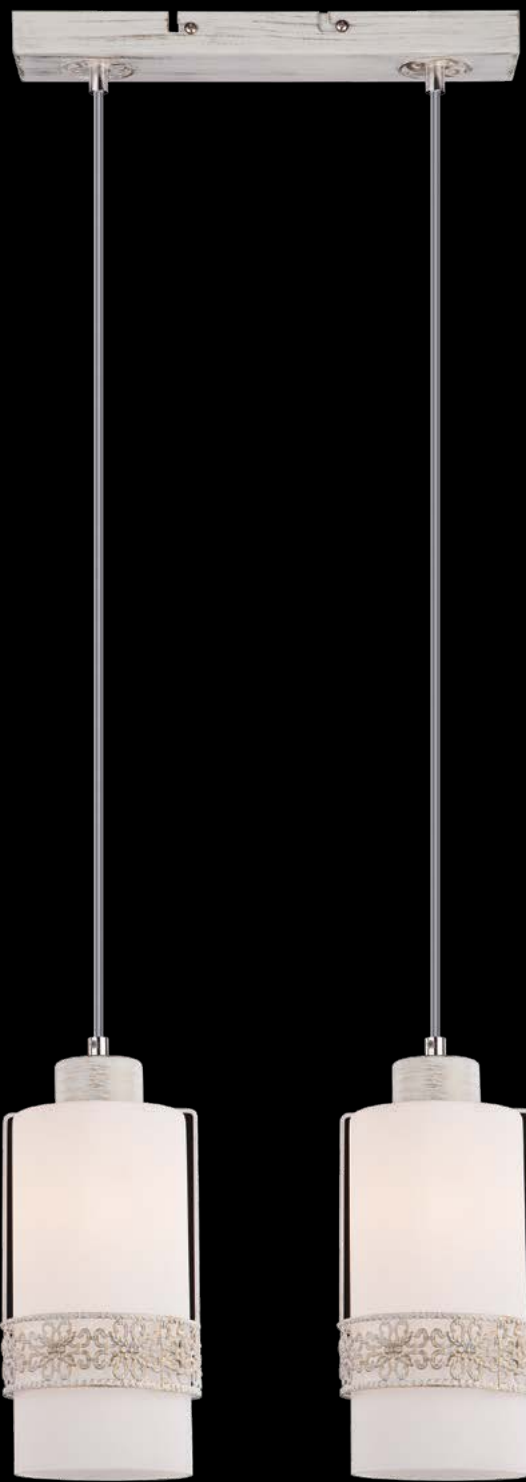

L 380 x W 130 x H 950 mm
E27 x 2 x 60W

1575/3
хром

L 550 x W 130 x H 950 mm
E27 x 3 x 60W

50021/1
хром

L 100 x W 100 x H 800 mm
E27 x 1 x 60W

50021/2
хром

L 300 x W 100 x H 800 mm
E27 x 2 x 60W

50021/3
хром