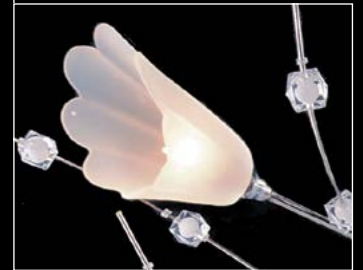

4829/19

хром

L 900 x W 900 x H 290 mm
G4 x 19 x 20W

LED ● ● ●

пульт в комплекте