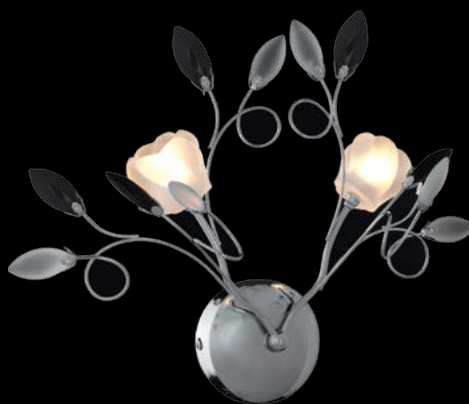

5122/16

хром

L 840 x W 840 x H 250 mm

G4 x 16 x 20W

LED ●

пульт в
комплекте