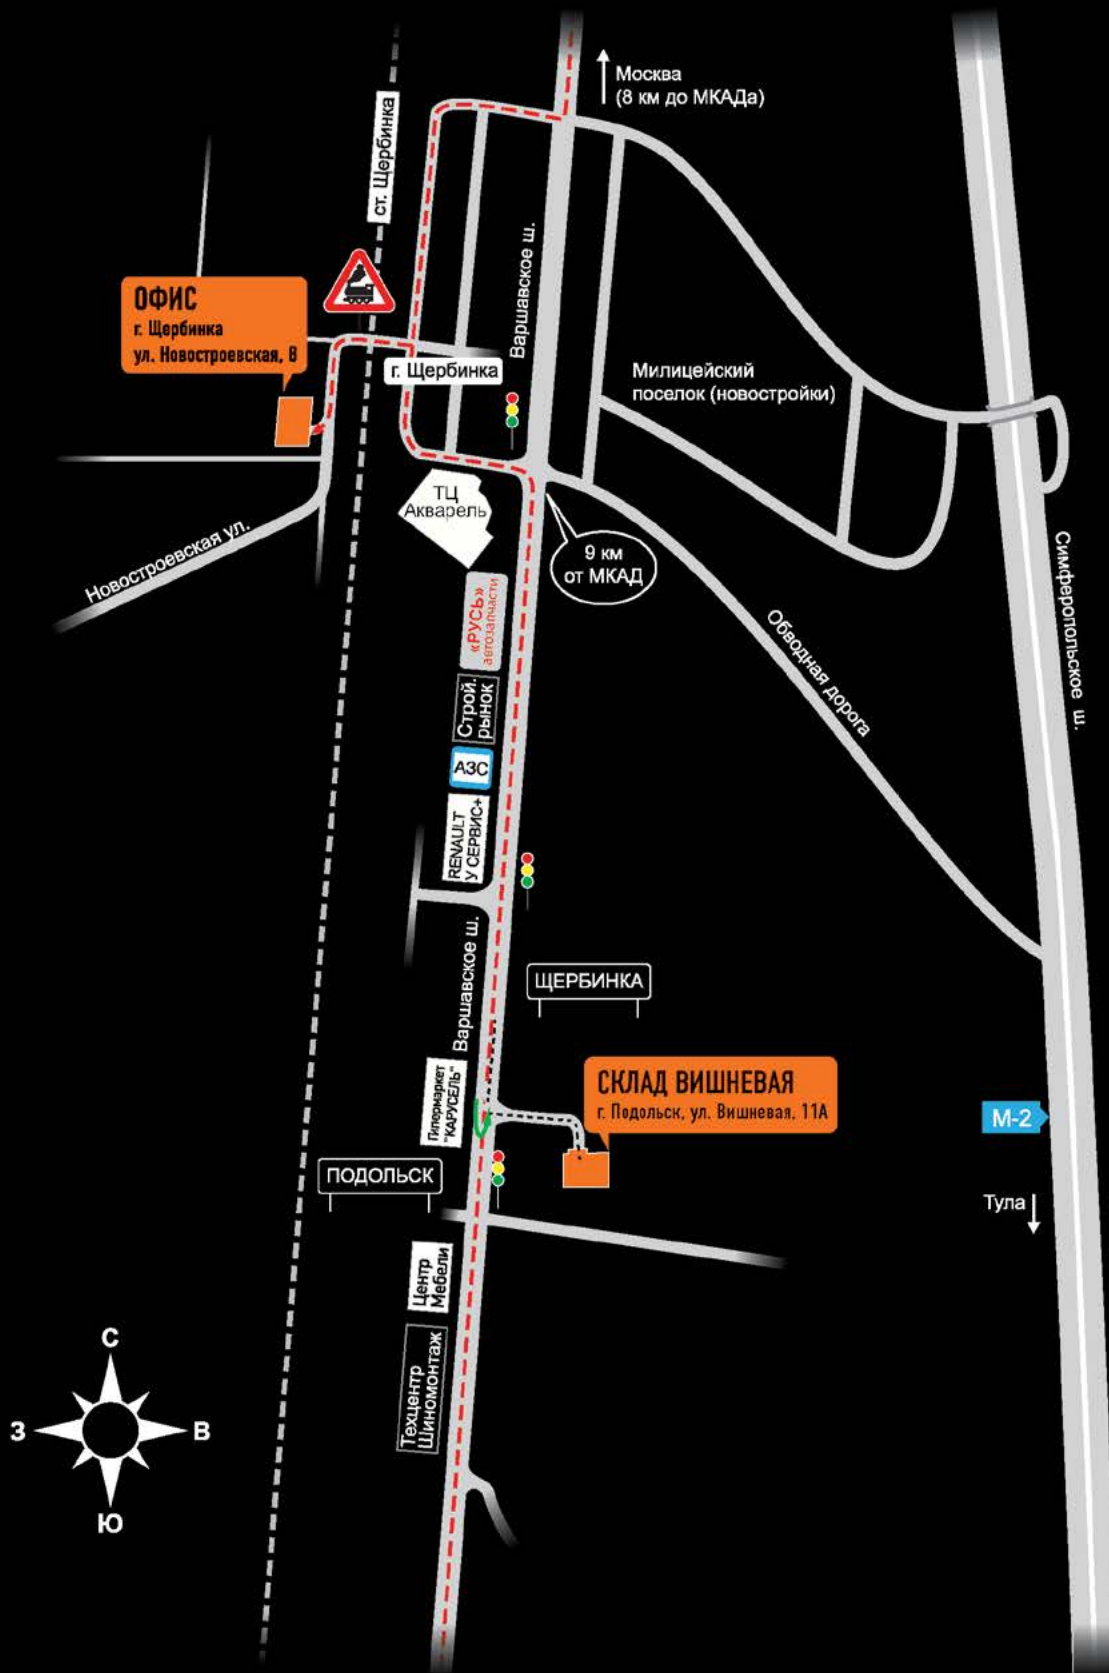

Схема проезда: