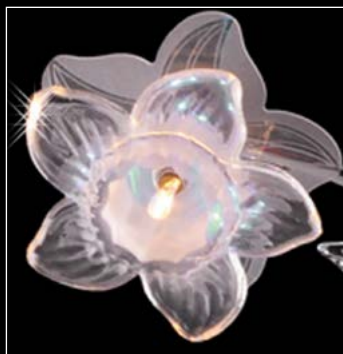

4827/11

хром

L 770 x W 770 x H 150 mm
G4 x 11 x 20W

LED ● ● ● ●

пульт в комплекте