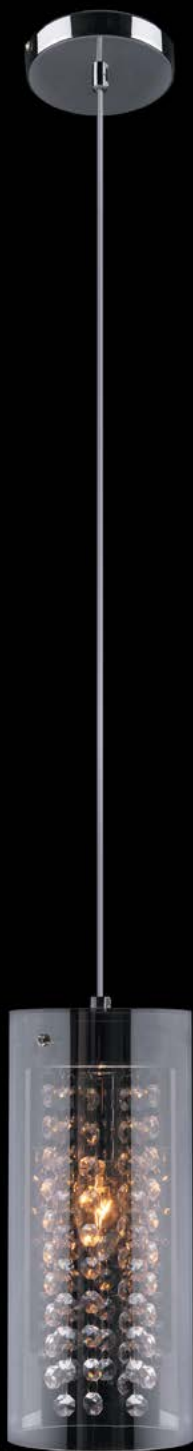

L 120 x W 120 x H 1000 mm
E14 x 1 x 60W

1188/2
хром

L 340 x W 120 x H 1000 mm
E14 x 2 x 60W

1188/1B
хром

L 120 x W 195 x H 240 mm
E14 x 1 x 60W

1188/3
хром

L 570 x W 120 x H 1000 mm
E14 x 3 x 60W

1136/1
хром