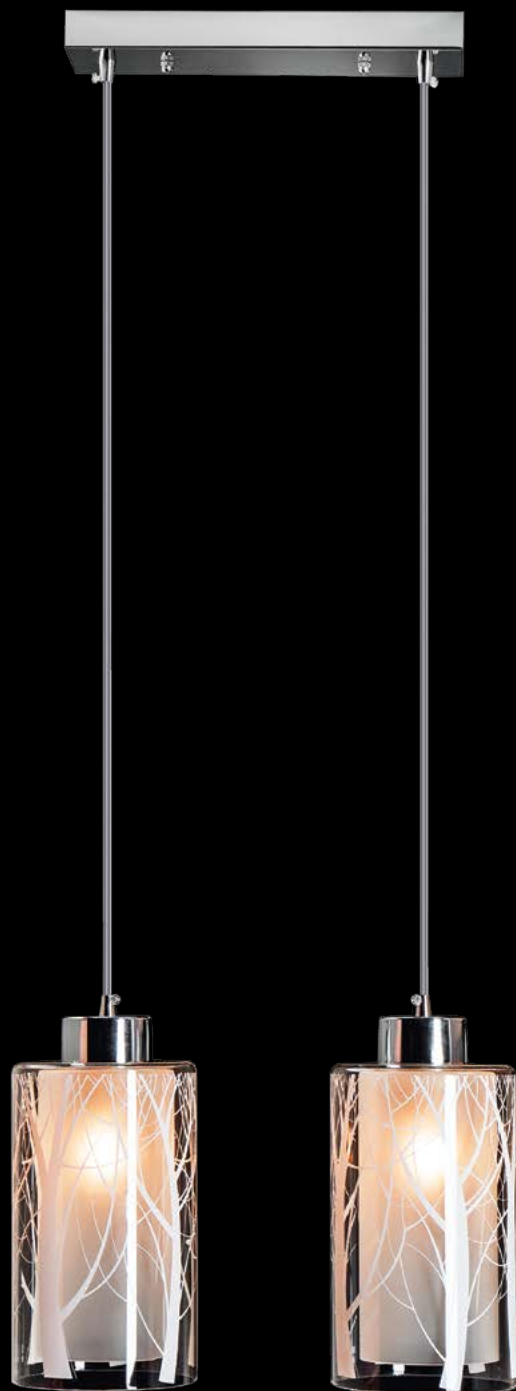

хром

L 570 x W 120 x H 950 mm

E27 x 3 x 60W

50001/1
хром

L 120 x W 120 x H 950 mm
E27 x 1 x 60W

50001/2
хром

L 300 x W 120 x H 950 mm
E27 x 2 x 60W

50001/3