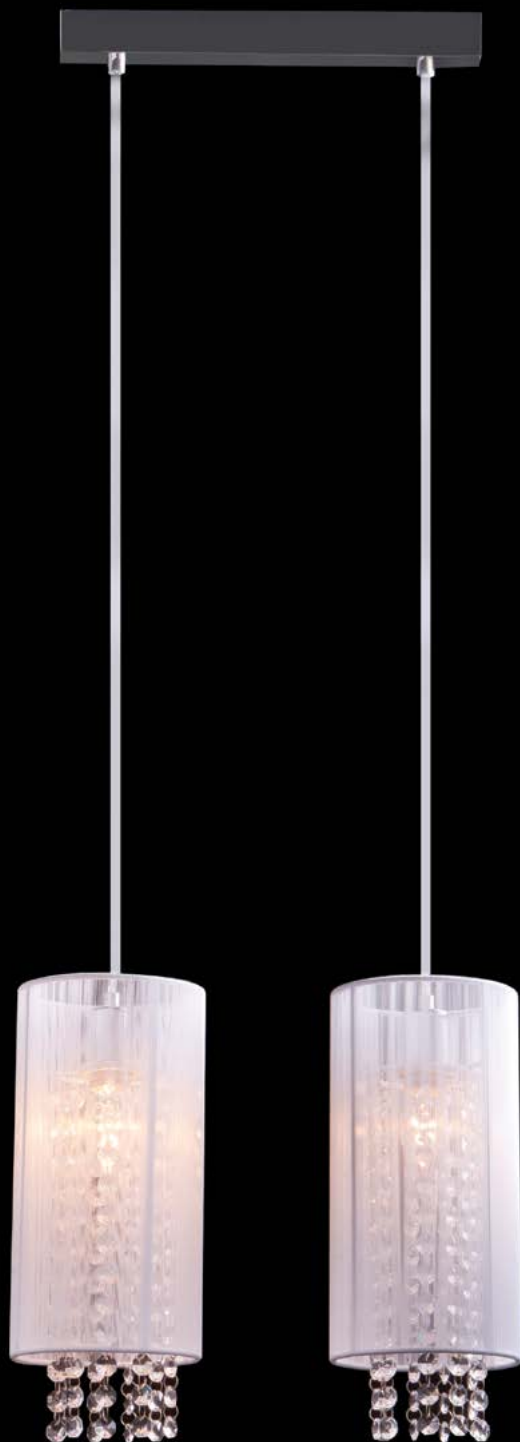

1188/2
хром

L 340 x W 120 x H 1000 mm
E14 x 2 x 60W