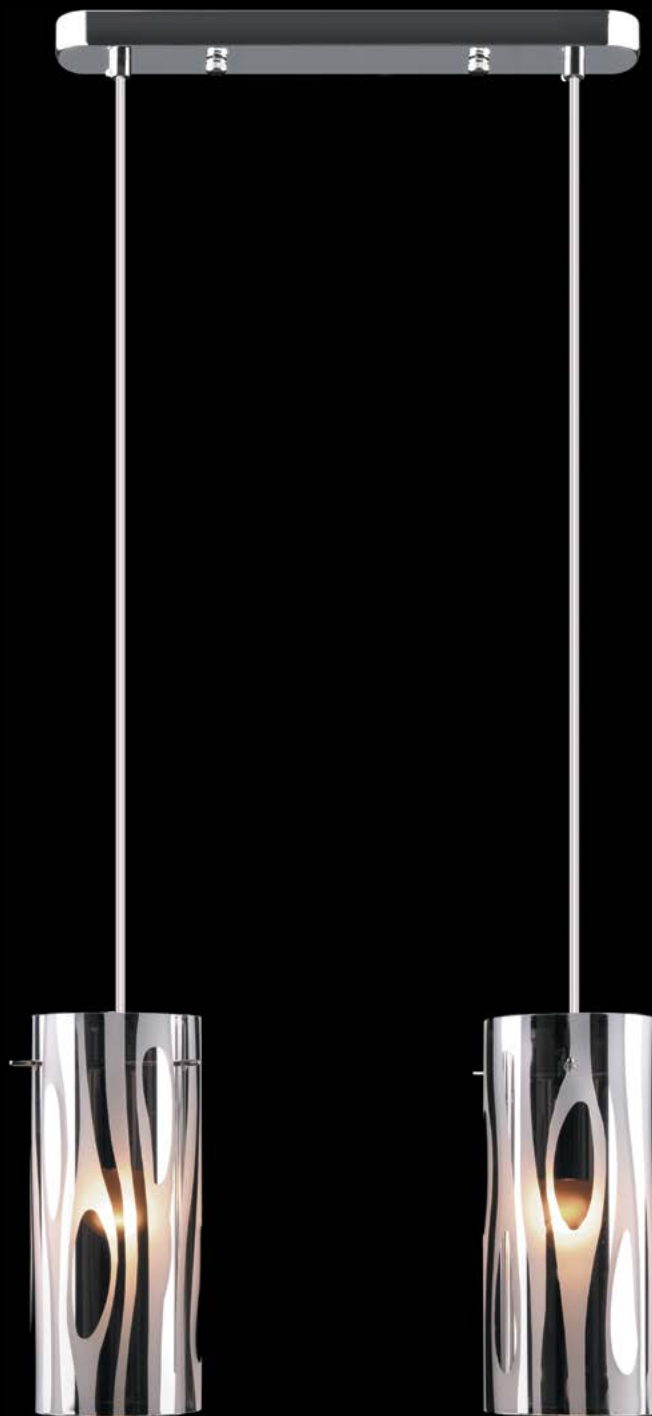

L 120 x W 120 x H 1050 mm
E14 x 1 x 60W

1136/2
хром

L 380 x W 120 x H 1050 mm
E14 x 2 x 60W

1136/3
хром

L 550 x W 120 x H 1050 mm
E14 x 3 x 60W

1575/1
хром

L 130 x W 130 x H 950 mm
E27 x 1 x 60W

1575/2
хром