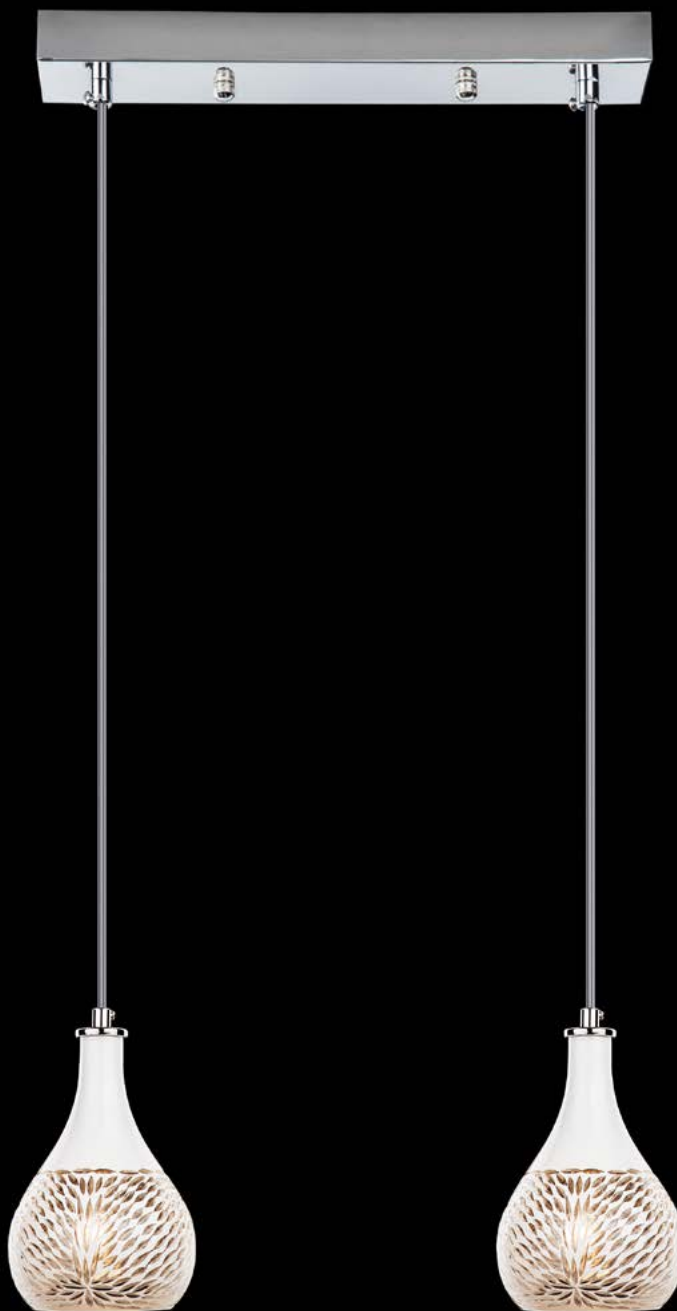

50009/2
хром

L 340 x W 120 x H 950 mm
E27 x 2 x 60W

50009/3
хром

L 570 x W 120 x H 950 mm
E27 x 3 x 60W

50010/1
хром

L 120 x W 120 x H 1200 mm
E14 x 1 x 40W

50010/2
хром

L 360 x W 120 x H 1200 mm
E14 x 2 x 40W