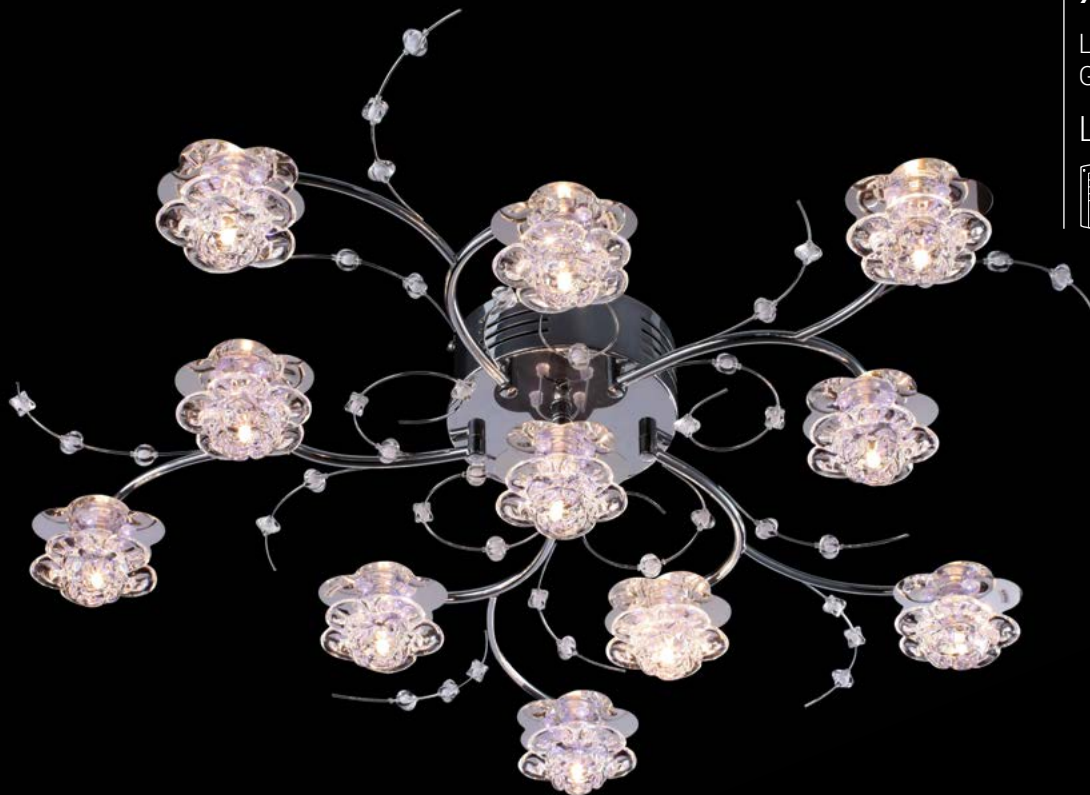

4836/11

хром

L 790 x W 790 x H 150 mm
G4 x 11 x 20W

LED

пульт в комплекте