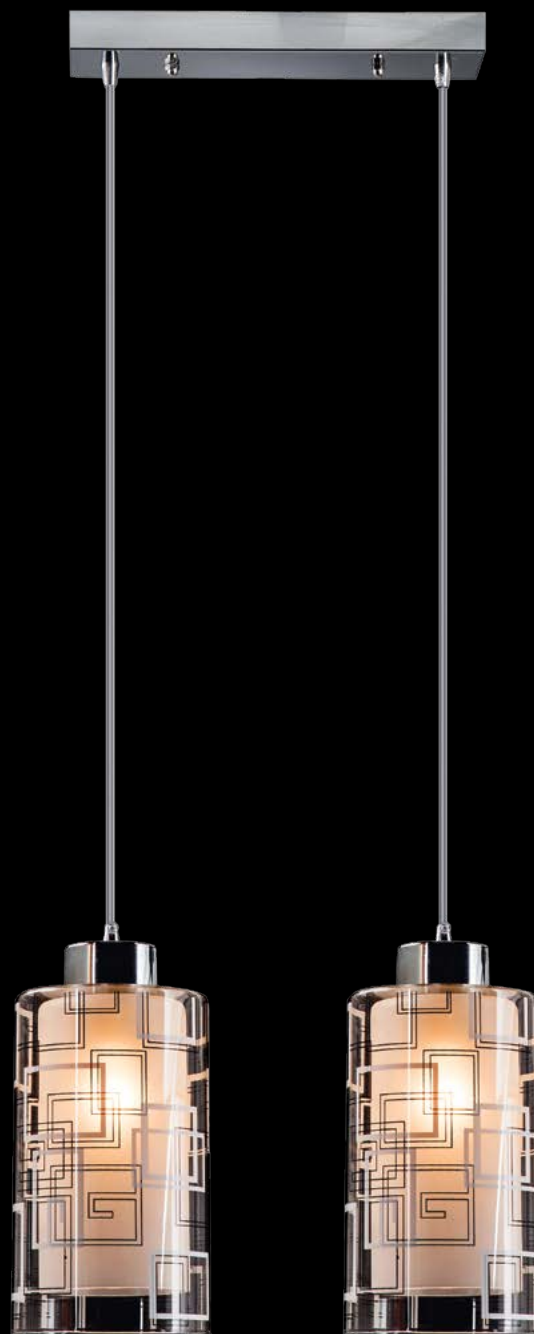

хром

L 360 x W 360 x H 810 mm
E14 x 4 x 40W

Светодиодная подсветка

50002/1
хром

L 120 x W 120 x H 950 mm
E27 x 1 x 60W

50002/2
хром

L 300 x W 120 x H 950 mm
E27 x 2 x 60W

50002/3