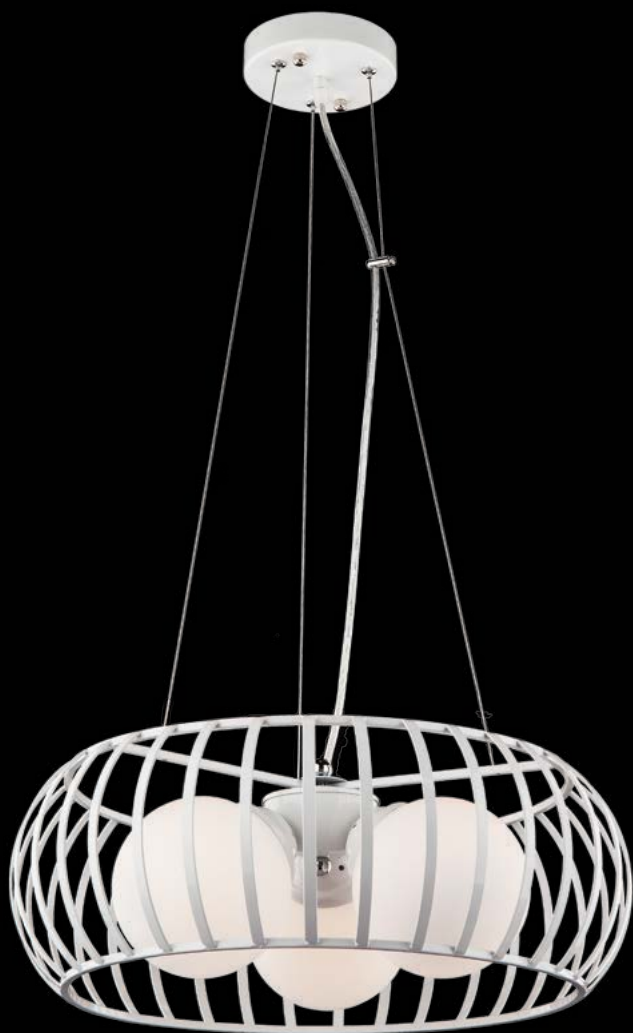

50006/3
белый

L 430 x W 430 x H 1000 mm
E27 x 1 x 40W