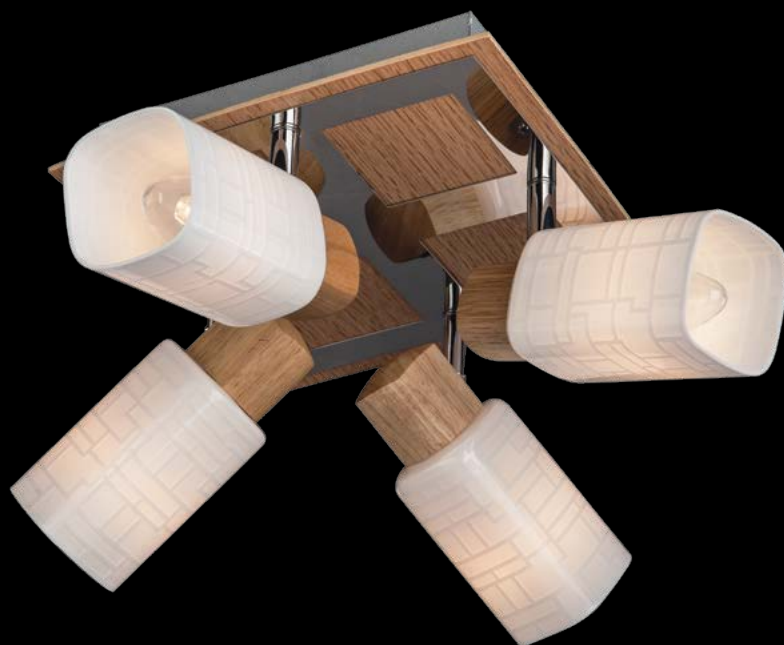

20029/4
хром/светлое дерево

L 220 x W 220 x H 150 mm
E14 x 4 x 40W

Массив дерева

20029/1
хром/светлое дерево

L 90 x W 130 x H 150 mm
E14 x 1 x 40W

20029/2
хром/светлое дерево

L 300 x W 170 x H 150 mm
E14 x 2 x 40W