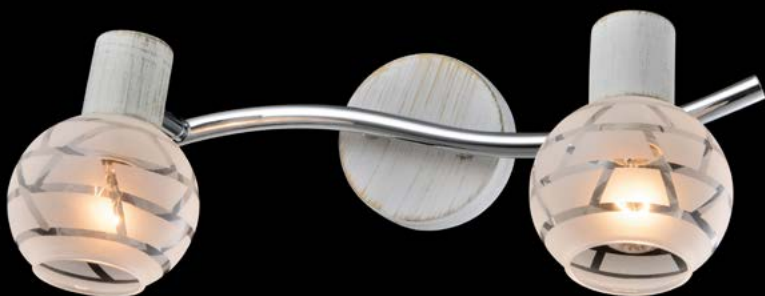

L 90 x W 150 x H 130 mm
E14 x 1 x 40W

20036/2
белый с золотом/хром