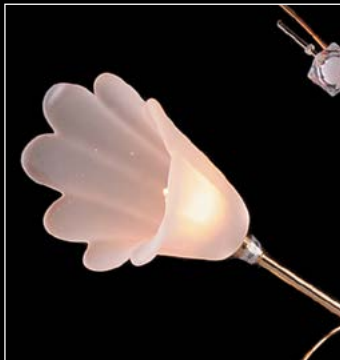

4829/19

золото

L 900 x W 900 x H 290 mm
G4 x 19 x 20W

LED ● ● ●

пульт в комплекте