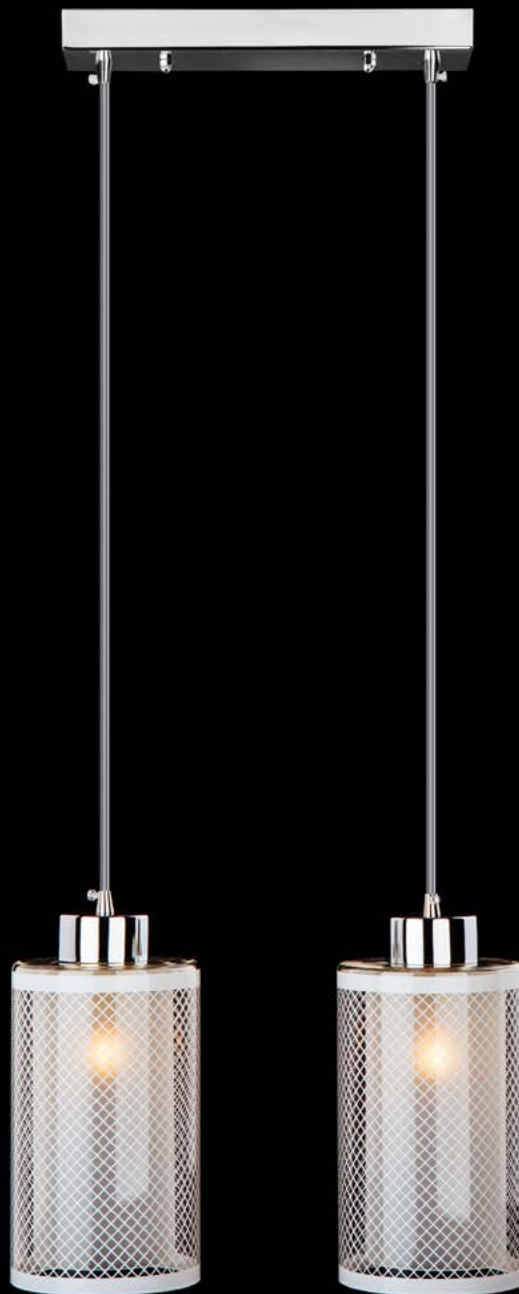

50000/3
хром

L 120 x W 120 x H 950 mm
E27 x 3 x 60W

50004/1
хром

L 100 x W 100 x H 800 mm
E27 x 1 x 40W

50004/3
хром

L 500 x W 120 x H 830 mm
E27 x 3 x 40W

50009/1
хром

L 120 x W 120 x H 1150 mm
E27 x 1 x 60W