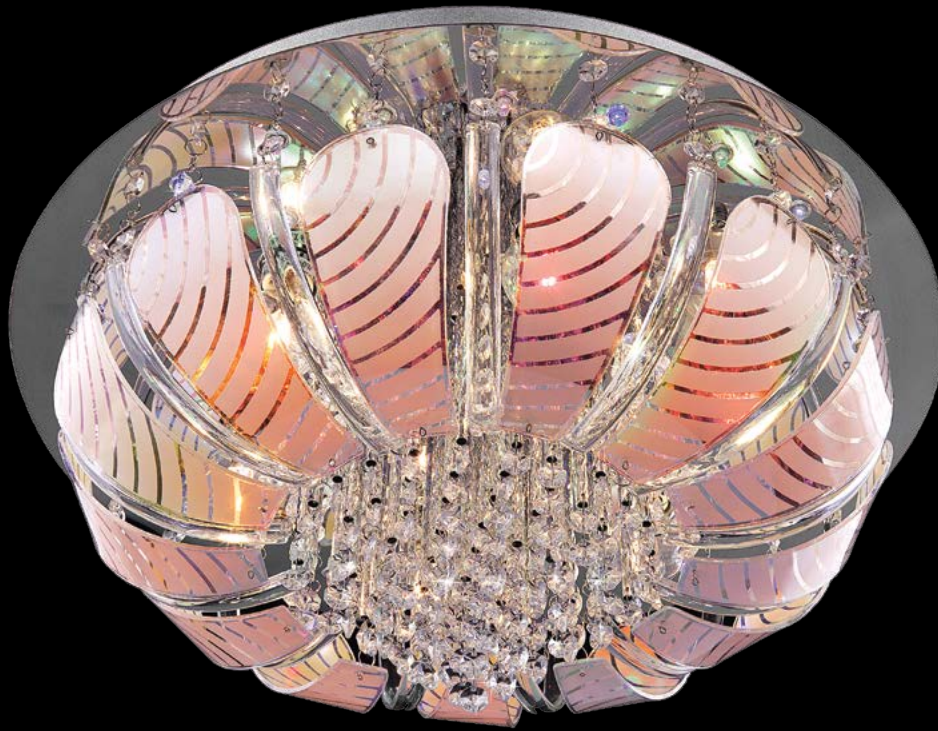

5575/5+4

хром

L 500 x W 500 x H 160 mm
G4 x 4 x 20W, E14 x 5 x 40W

LED ● ● ●

пульт в комплекте 

80001/6

хром

L 500 x W 500 x H 280 mm