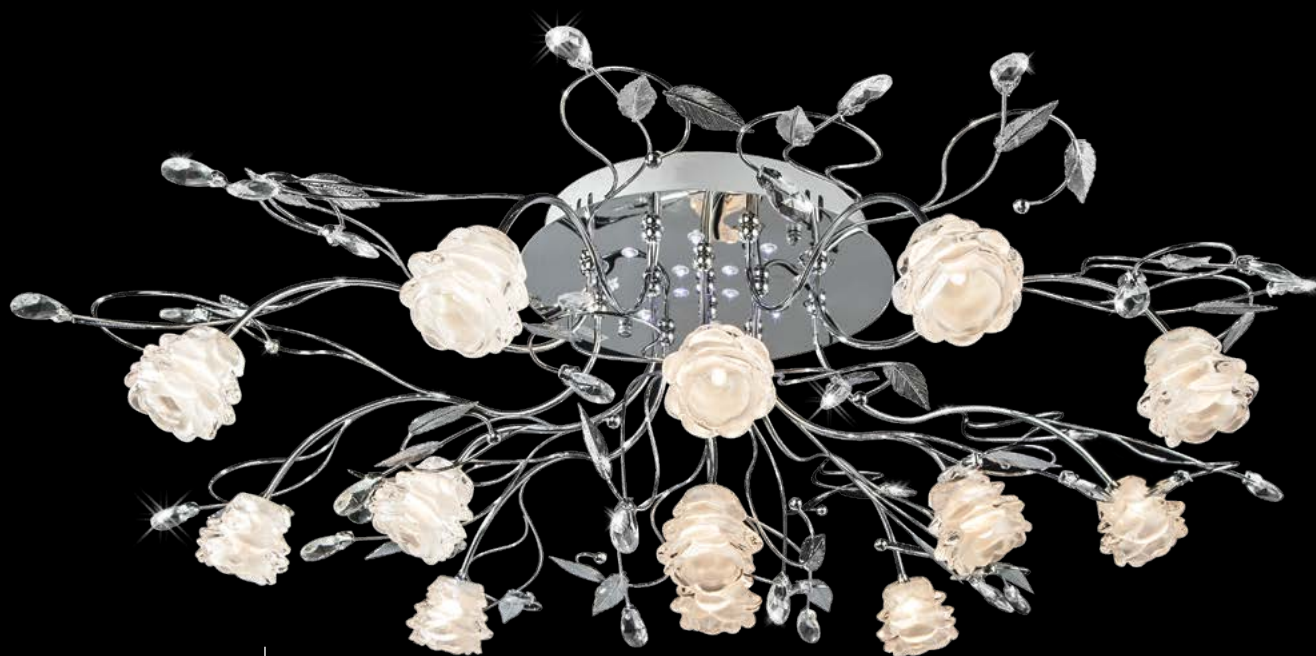

80007/13

хром

L 940 x W 940 x H 330 mm
G4 x 13 x 20W

LED ●●●●

пульт в комплекте