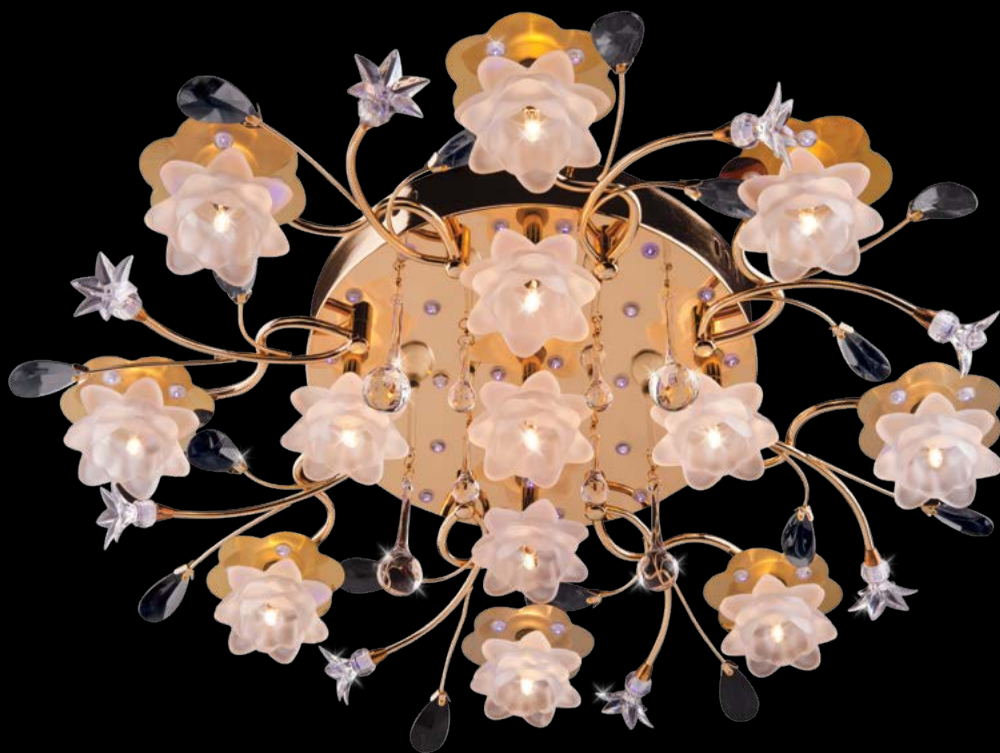

4853/13

ЗОЛОТО

L 680 x W 680 x H 170 mm
G4 x 13 x 20W

LED ● ● ●

пульт в комплекте