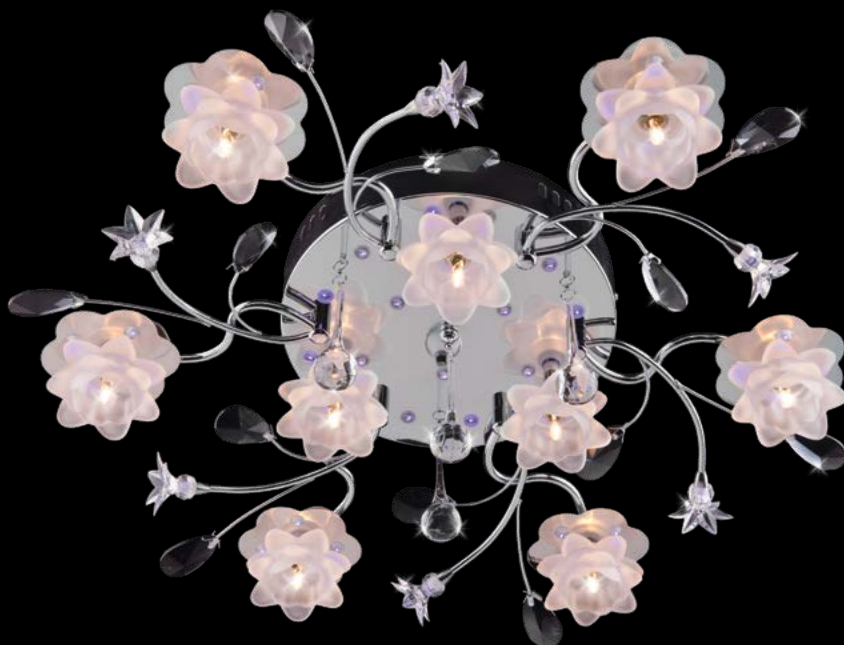

4853/9

хром

L 640 x W 640 x H 170 mm

G4 x 9 x 20W

LED

пульт в комплекте