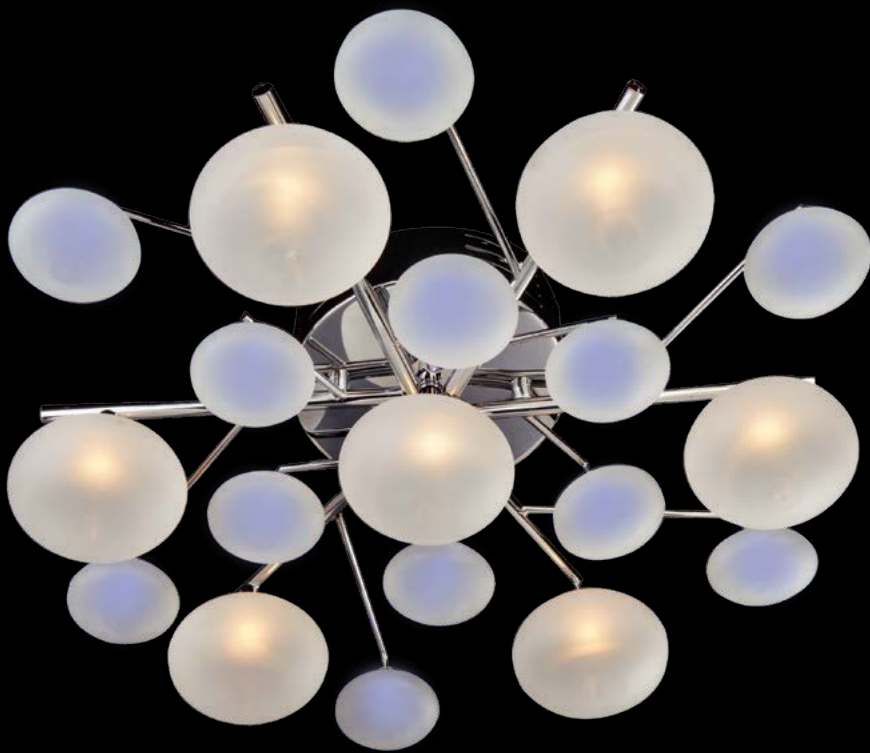

5605/7

хром

L 500 x W 500 x H 160 mm
G4 x 7 x 20W

LED

пульт в комплекте

4998/7

хром

L 620 x W 620 x H 140 mm
G4 x 7 x 20W

LED

пульт в комплекте

85450/16

хром

L 630 x W 530 x H 160 mm
G4 x 16 x 20W

LED

пульт в комплекте