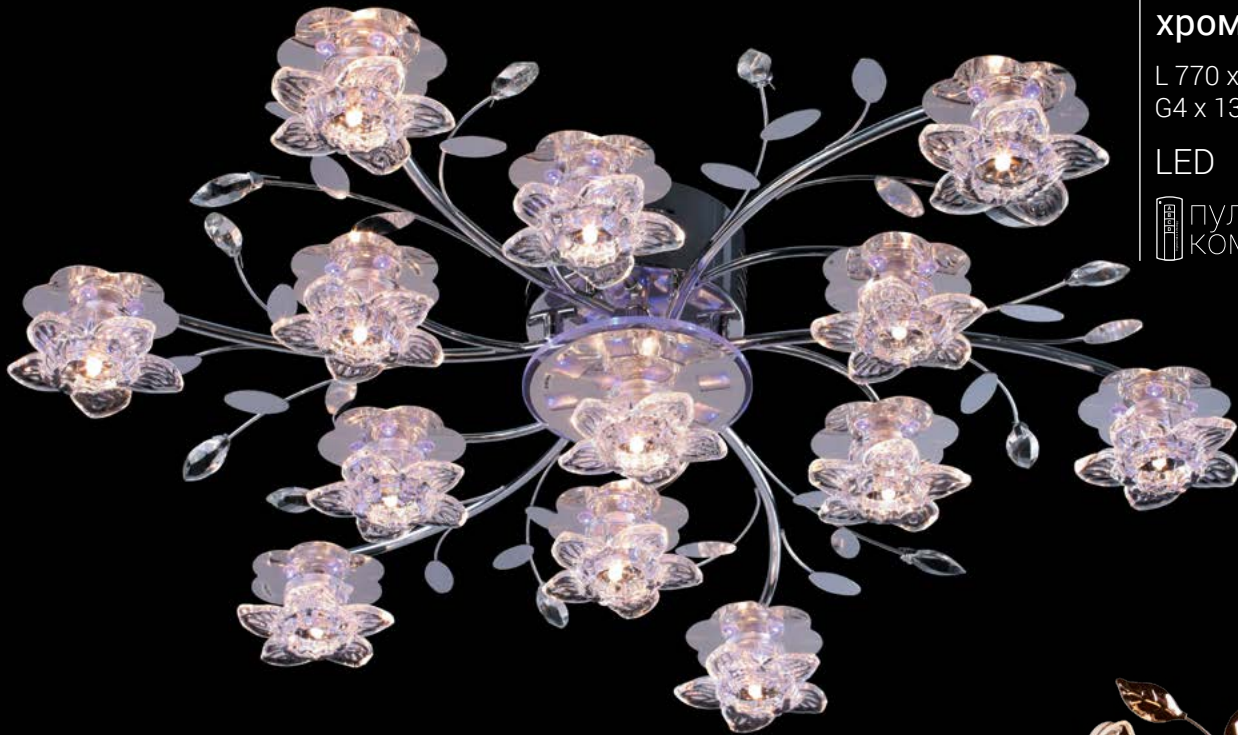

LED ●

4827/7

хром

L 590 x W 600 x H 200 mm
G4 x 7 x 20W

LED ● ● ● ●

пульт в комплекте 

4854/13

хром