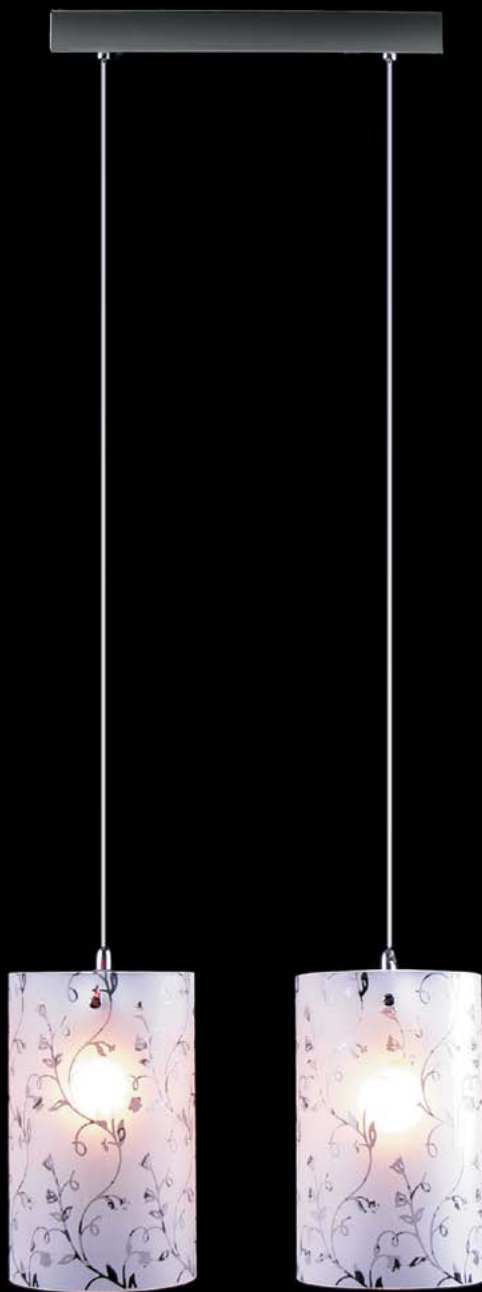

хром

L 570 x W 120 x H 950 mm

E27 x 3 x 60W

1129/1
хром

L 130 x W 130 x H 950 mm
E27 x 1 x 60W

1129/2
хром

L 350 x W 130 x H 950 mm
E27 x 2 x 60W

1129/1B
хром