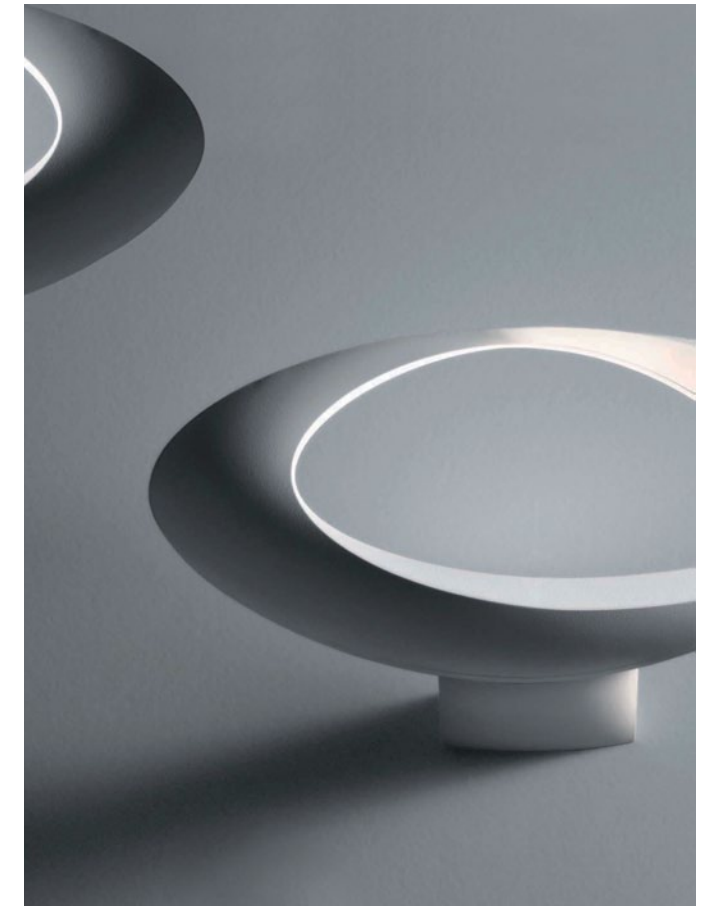

Auge C

Auge W

СЕРИЯ ЛАМПЫ / АРТИКУЛ		РАЗМЕР
МОДЕЛЬ	Auge C / Арт.: 1284	200в x 19.6ш x 40.6д
	Auge W / Арт.: 1283	20в x 19ш x 40д
ЛАМПОЧКА	LED	18x0.5W
МАТЕРИАЛ	АЛЮМИНИЙ	
ЦВЕТ	БЕЛЫЙ	

Категория продукта: Дизайнерский светильник Baum  
 Стил: Эко - арт.  
 Дизайн: Необычный, черный плафон из поликарбоната имитирует крону фантастического дерева.  
 Особенности: Светильник прекрасно выполняет функции самостоятельного арт-объекта. Оригинальное и редко встречающееся решение. Стальная опора черного цвета.  
 Применение: Прекрасно смотрится в жилых помещениях, офисах, арт-студиях. Подходит для любых интерьеров современных стилей. Возможна поставка других светильников из данной коллекции.  
 Освещенность: Площадь освещения составляет 8 кв. м. При применении светодиодной лампы данный показатель можно увеличить до 15 кв. м.  
 Монтаж: Инструкция по сборке в комплекте поставки.