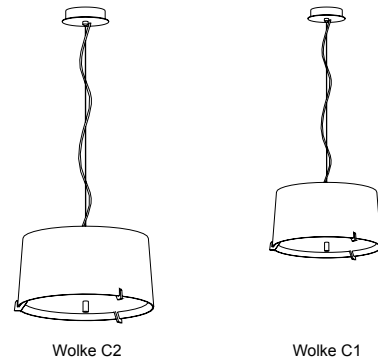

Категория продукта: Дизайнерский светильник
Wolke
Стилль: Модерн.
Дизайн: Классика в оформлении интерьера. Благодаря удачной комбинации материалов плафона (поликарбонат и ткань) светильник выглядит солидно и эстетично.
Особенности: Имеется возможность регулировки длины подвеса. Плафон имеет рассеивающий экран. Стойка из стали белого цвета.
Применение: Подходит для всех современных интерьеров, и особенно хорошо будет смотреться в интерьерах, выполненных в стиле "модерн". Возможна поставка подвесного и настольного светильников из этой же коллекции.
Освещенность: Площадь освещения 7 кв.м. При использовании светодиодных ламп площадь освещения увеличивается до 15 кв.м.
Монтаж: Инструкция по сборке и схема подключения светильника имеются в комплекте.