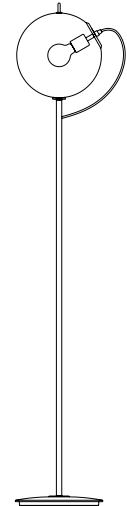

Feuerball C2      Feuerball C1      Feuerball T

Категория продукта: Дизайнерский светильник подвесной Feuerball  
 Стил: Ретро – Арт.  
 Дизайн: Дизайн светильника соответствует актуальной моде на "ретро-стиль" 30 - 40 годов прошлого столетия.  
 Особенности: Арматура светильника изготовлена из хромированного металла, плафон представляет собой цельный стеклянный шар диаметром 30 см. Лампа и патрон размещены на внутренней поверхности плафона. Редкое и очень оригинальное решение. Возможна поставка напольных, настенных и настольных светильников из этой же коллекции.  
 Применение: Прекрасно подходит для интерьеров как ретро, так и современных стилей. Жилые помещения, офисы, кафе и т.п.  
 Освещенность: Площадь 10 кв.м. При использовании светодиодной лампы освещенность составит до 15 кв.м.  
 Монтаж: Инструкция находится в комплекте поставки.

СЕРИЯ ЛАМПЫ / АРТИКУЛ	РАЗМЕР
Feuerball T / Арт.: 1084	250 x 60в
Feuerball C1 / Арт.: 1082	300 x 48в
Feuerball C2 / Арт.: 1083	300 x 105-155в
ЛАМПОЧКА	E27 1x60W
МАТЕРИАЛ	СТЕКЛО, УГЛЕРОДИСТАЯ СТАЛЬ
ЦВЕТ	ПРОЗРАЧНЫЙ ПЛАФОН + ХРОМИРОВАННАЯ ОСНОВА

[К оглавлению ↑](#)

Feuerball W

Feuerball F

Категория продукта: Дизайнерский светильник подвесной Feuerball  
 Стилль: Ретро – Арт.  
 Дизайн: Дизайн светильника соответствует актуальной моде на "ретро-стиль" 30 - 40 годов прошлого столетия.  
 Особенности: Арматура светильника изготовлена из хромированного металла, плафон представляет собой цельный стеклянный шар диаметром 30 см. Лампа и патрон размещены на внутренней поверхности плафона. Редкое и очень оригинальное решение. Возможна поставка напольных, настенных и настольных светильников из этой же коллекции.  
 Применение: Прекрасно подходит для интерьеров как ретро, так и современных стилей. Жилые помещения, офисы, кафе и т.п.  
 Освещенность: Площадь 10 кв.м. При использовании светодиодной лампы освещенность составит до 15 кв.м.  
 Монтаж: Инструкция находится в комплекте поставки.