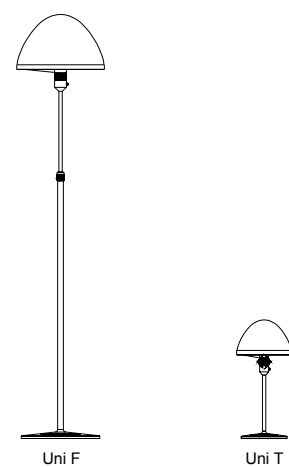

СЕРИЯ UFO

UFO C

СЕРИЯ ЛАМПЫ / АРТИКУЛ		РАЗМЕР
МОДЕЛЬ	UFO C / Арт.: 1328	50Ø x 8,8в
ЛАМПОЧКА	2-T5	1x36W, 1x22W
МАТЕРИАЛ	АКРИЛ, ХРУСТАЛЬ	
ЦВЕТ	ЧЕРНЫЙ	

СЕРИЯ ЛАМПЫ / АРТИКУЛ		РАЗМЕР
МОДЕЛЬ	Uni F / Арт.: 1282	330 x 131-178в
	Uni T / Арт.: 1281	210 x 46в
ЛАМПОЧКА	E27	1x100W
	E14	1x60W
МАТЕРИАЛ	АЛЮМИНИЕВЫЙ СПЛАВ	
ЦВЕТ	БЕЛЫЙ ПЛАФОН, СЕРЕБРЯННАЯ ОСНОВА	