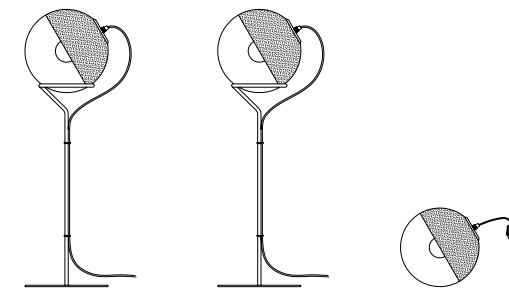

Raumschiff F1

Raumschiff F2

Raumschiff T

Категория продукта: Дизайнерский светильник Raumschiff
Стил: Hi Tech.
Дизайн: Фантастический дизайн светильника никого не оставит равнодушным. Необычный стеклянный плафон больше всего напоминает приборы для проведения опытов с электричеством великим Никола Тесла.
Особенности: Арматура светильника изготовлена из хромированного металла. Плафон - стеклянная сфера с комбинированным декоративным покрытием (хром). Светильник прекрасно выполняет функции самостоятельного арт-объекта. Возможна поставка настольных и настольных светильников из этой же коллекции. Высота подвеса регулируется.
Применение: Площадь освещения составляет 10 кв.м. При использовании светодиодных ламп площадь освещения возрастает до 15 кв.м.
Монтаж: Инструкция по сборке в комплекте поставки

СЕРИЯ ЛАМПЫ / АРТИКУЛ		РАЗМЕР
МОДЕЛЬ	Raumschiff T / Арт.: 1098	30Ø x 30в
ЛАМПОЧКА	E27	1x60W
МАТЕРИАЛ	УГЛЕРОДИСТАЯ СТАЛЬ /СТЕКЛО	
ЦВЕТ	СЕРЕБРЯННЫЙ	

СЕРИЯ ЛАМПЫ / АРТИКУЛ		РАЗМЕР
МОДЕЛЬ	Raumschiff F1 / Арт.: 1093	30Ø x 100в
	Raumschiff F2 / Арт.: 1094	30Ø x 130в
ЛАМПОЧКА	E27	1x60W
МАТЕРИАЛ	УГЛЕРОДИСТАЯ СТАЛЬ /СТЕКЛО	
ЦВЕТ	СЕРЕБРЯННЫЙ