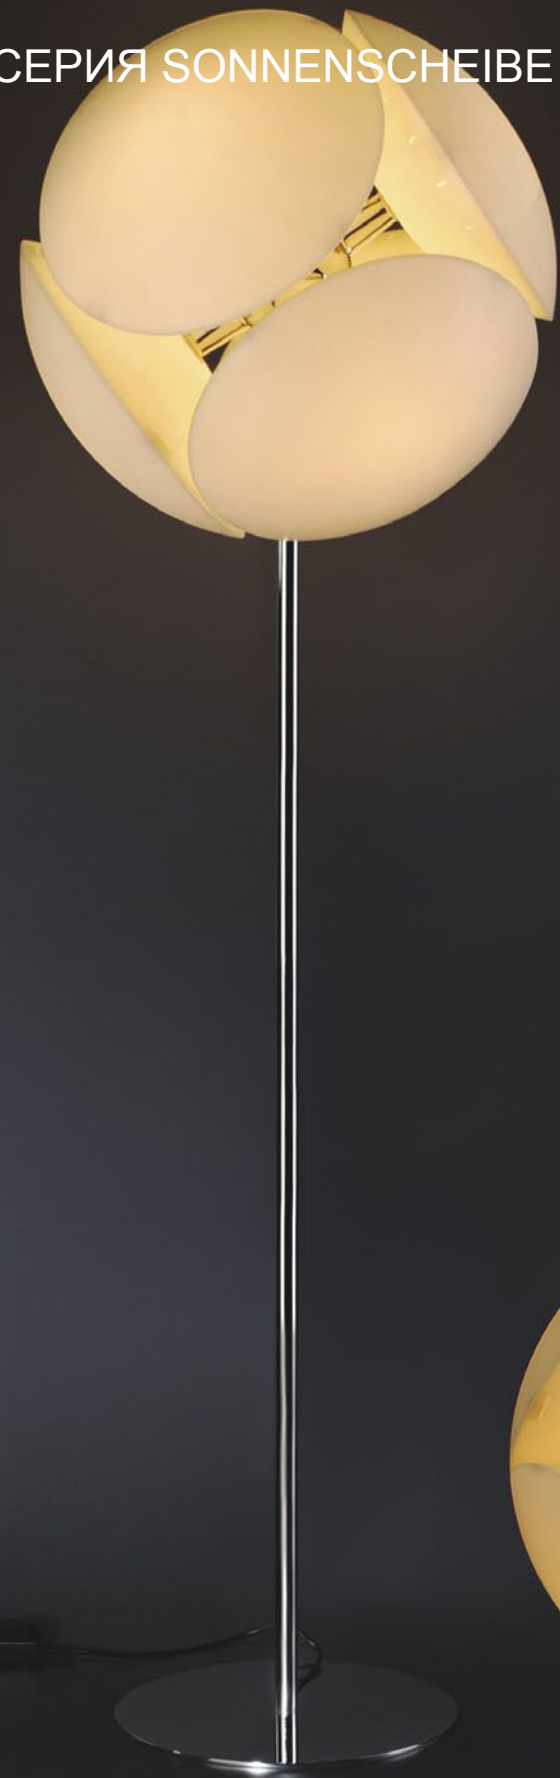

artpole®

СЕРИЯ SONNENSCHIEBE

[К оглавлению ↑](#)

artpole®

СЕРИЯ SONNENSCHIEBE