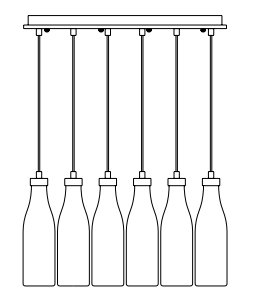

Flasche C2

СЕРИЯ ЛАМПЫ / АРТИКУЛ		РАЗМЕР
МОДЕЛЬ	Flasche C1 / Арт.: 1314	31,5-200(макс)в x 28ш x 37,5д
	Flasche C2 / Арт.: 1315	31,5-200(макс)в x 18ш x 56д
ЛАМПОЧКА	E14	12x25W
МАТЕРИАЛ	АЛЮМИНИЙ / УПЛОРОДИСТАЯ СТАЛЬ / СТЕКЛО	
ЦВЕТ	БЕЛЫЕ ПЛАФОНЫ / ХРОМ