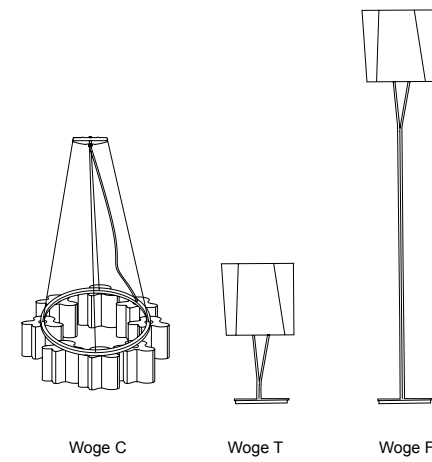

СЕРИЯ ЛАМПЫ / АРТИКУЛ		РАЗМЕР
МОДЕЛЬ	Woge T / Арт.: 1309	220 x 53в
	Woge C / Арт.: 1308	740 x 26-200(макс)в
	Woge F / Арт.: 1307	320 x 167в
ЛАМПОЧКА	E27	1x60W
		8x60W
		1x60W
МАТЕРИАЛ	УГЛЕРОДИСТАЯ СТАЛЬ, ABS / СТЕКЛО	
ЦВЕТ	БЕЛЫЙ