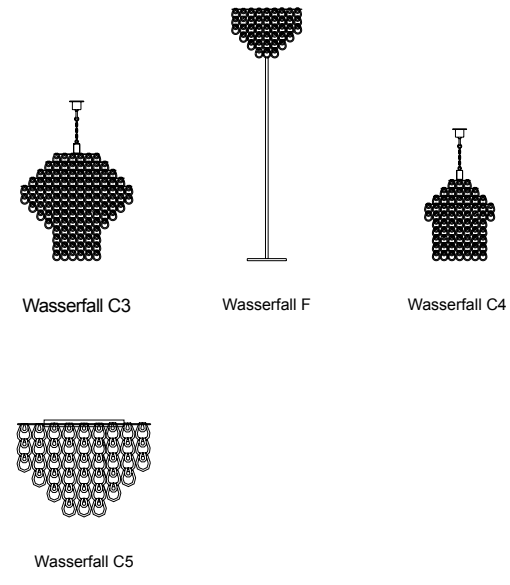

Wachs C    Wachs C SL

СЕРИЯ ЛАМПЫ / АРТИКУЛ		РАЗМЕР
МОДЕЛЬ	Wachs C / Арт.: 1311	200 x 26-200(макс)в
ЛАМПОЧКА	E14	1x40W
МАТЕРИАЛ	УГЛЕРОДИСТАЯ СТАЛЬ, СТЕКЛО	
ЦВЕТ	ПРОЗРАЧНАЯ	

СЕРИЯ ЛАМПЫ / АРТИКУЛ		РАЗМЕР
МОДЕЛЬ	Wachs C SL / Арт.: 1310	200 x 26-200(макс)в
ЛАМПОЧКА	E14	1x40W
МАТЕРИАЛ	УГЛЕРОДИСТАЯ СТАЛЬ, СТЕКЛО	
ЦВЕТ	ПРОЗРАЧНАЯ	