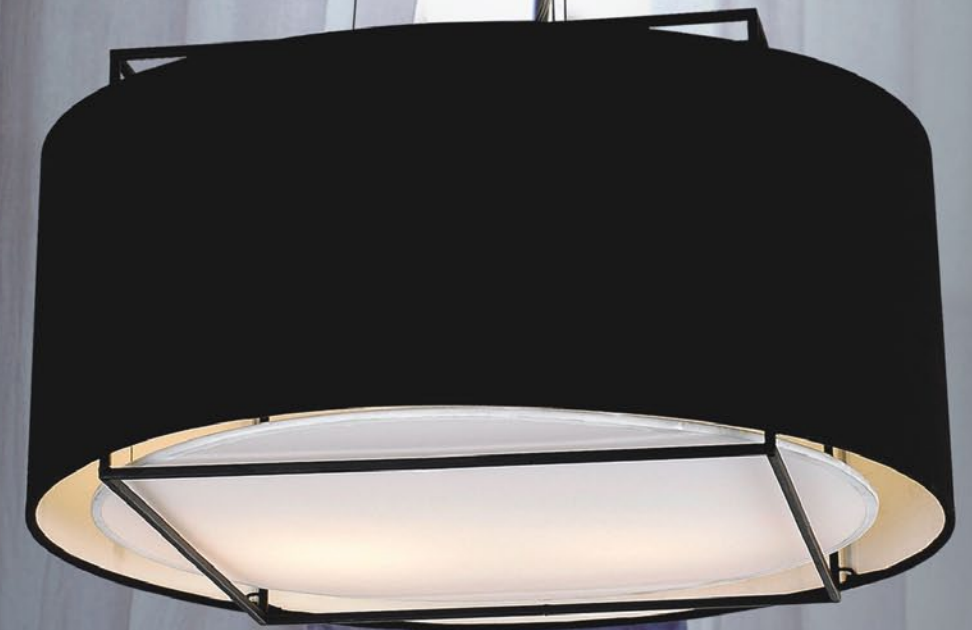

СЕРИЯ ЛАМПЫ / АРТИКУЛ		РАЗМЕР
МОДЕЛЬ	Mitternacht C / Арт.: 1076	55Ø x 25,5-200(макс)в
ЛАМПОЧКА	E27	3x40W
МАТЕРИАЛ	ТКАНЬ, УГЛЕРОДИСТАЯ СТАЛЬ	
ЦВЕТ	БЕЛЫЙ	

СЕРИЯ ЛАМПЫ / АРТИКУЛ		РАЗМЕР
МОДЕЛЬ	Mitternacht C / Арт.: 1078 Mitternacht F2 / Арт.: 1077	55Ø x 25,5-200(макс)в 55Ø x 165в
ЛАМПОЧКА	E27	1x100W 3x40W
МАТЕРИАЛ	ТКАНЬ, УГЛЕРОДИСТАЯ СТАЛЬ	
ЦВЕТ	ЧЕРНЫЙ