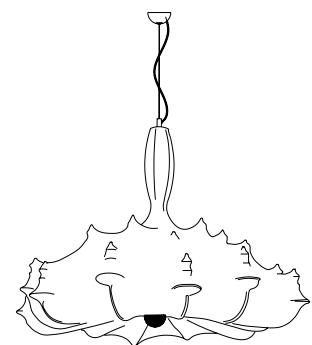

Phantom C3

СЕРИЯ ЛАМПЫ / АРТИКУЛ	РАЗМЕР
МОДЕЛЬ Phantom C3 / Арт.: 1030	80Ø x 80-200в
ЛАМПОЧКА	3x20W E27
МАТЕРИАЛ	УГЛЕРОДИСТАЯ СТАЛЬ, КОМПОЗИТНЫЙ МАТЕРИАЛ
ЦВЕТ	БЕЛЫЙ

[К оглавлению ↑](#)