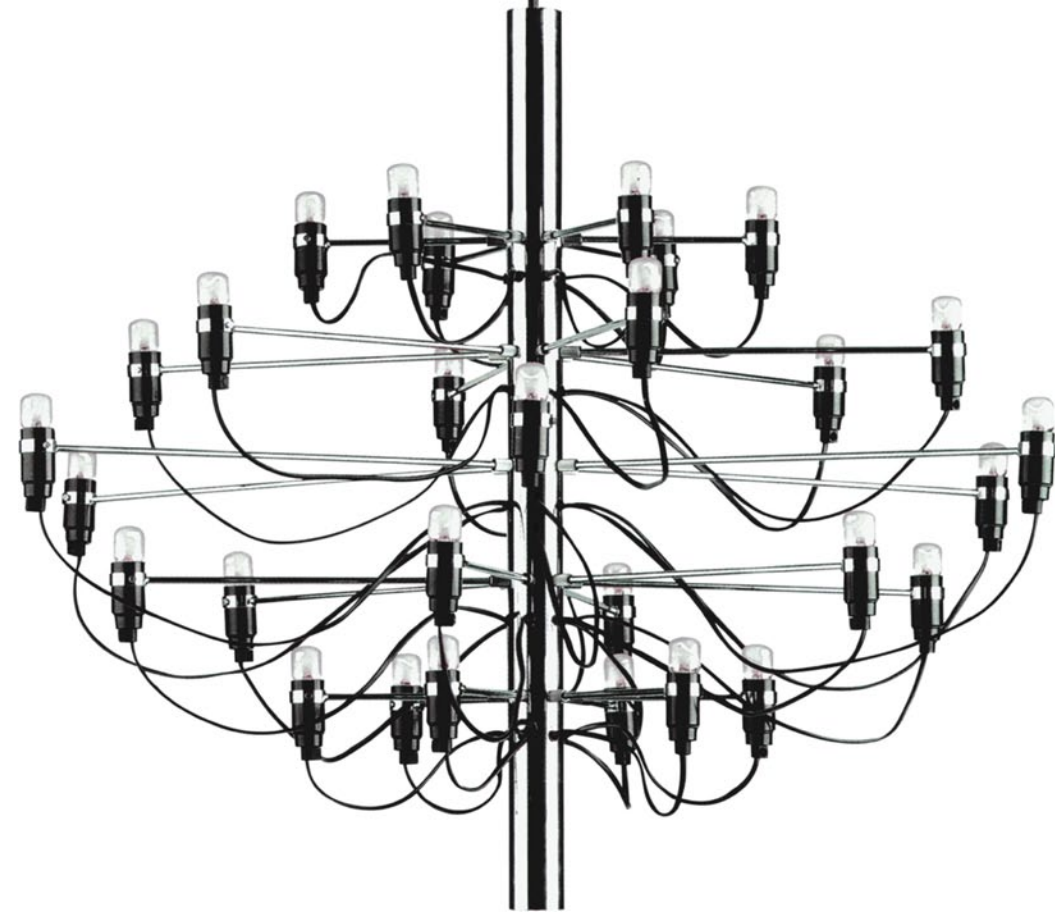

artpole®

СЕРИЯ LEUCHTER

Leuchter C1

Leuchter C2

СЕРИЯ ЛАМПЫ / АРТИКУЛ	РАЗМЕР
МОДЕЛЬ <b>Leuchter C1 / Арт.: 1325</b>	85Ø x 66-200в
<b>Leuchter C2 / Арт.: 1326</b>	100Ø x 88-200в
ЛАМПОЧКА	E14
	30x15W
	50x15W
МАТЕРИАЛ	УГЛЕРОДИСТАЯ СТАЛЬ
ЦВЕТ	СЕРЕБРЯННЫЙ