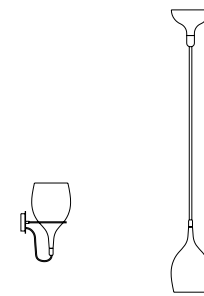

Pistole T

MPi T

СЕРИЯ ЛАМПЫ / АРТИКУЛ		РАЗМЕР
МОДЕЛЬ	<b>MPi T GL / Арт.: 2884</b>	45Ø x 74,5в
ЛАМПОЧКА	E27	1x60W
МАТЕРИАЛ	УГЛЕРОДИСТАЯ СТАЛЬ, СТЕКЛОВОЛОКНО, ПВХ	
ЦВЕТ	СЕРЕБРО	

СЕРИЯ ЛАМПЫ / АРТИКУЛ		РАЗМЕР
МОДЕЛЬ	<b>Pistole T GL / Арт.: 2881</b>	24Ø x 43в
ЛАМПОЧКА	MPi T GL / Арт.: 2883	45Ø x 74,5в
ЛАМПОЧКА	E27	1x60W
МАТЕРИАЛ	УГЛЕРОДИСТАЯ СТАЛЬ, СТЕКЛОВОЛОКНО, ПВХ	
ЦВЕТ	ЗОЛОТО	