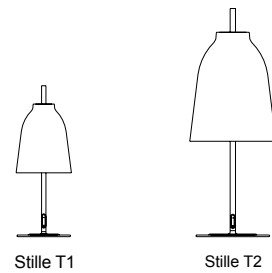

СЕРИЯ ЛАМПЫ / АРТИКУЛ		РАЗМЕР
МОДЕЛЬ	Stille T2 / Арт.: 1118	25,7Ø x 68в
	Stille C3 / Арт.: 1116	40Ø x 200в
ЛАМПОЧКА	E27	1x60W
		1x100W
МАТЕРИАЛ	АЛЮМИНИЙ / УГЛЕРОДИСТАЯ СТАЛЬ	
ЦВЕТ	ЧЕРНЫЙ С ЗОЛОТЫМ ВНУТРИ	

СЕРИЯ ЛАМПЫ / АРТИКУЛ		РАЗМЕР
МОДЕЛЬ	Stille T1 / Арт.: 1117	16,5Ø x 45в
	Stille C2 / Арт.: 1115	25,7Ø x 200в
	Stille C1 / Арт.: 1114	16,5Ø x 200в
ЛАМПОЧКА	E14	1x60W
	E14	1x100W
	E27	1x60W
МАТЕРИАЛ	АЛЮМИНИЙ / УГЛЕРОДИСТАЯ СТАЛЬ	
ЦВЕТ	БЕЛЫЙ С ЗОЛОТЫМ ВНУТРИ