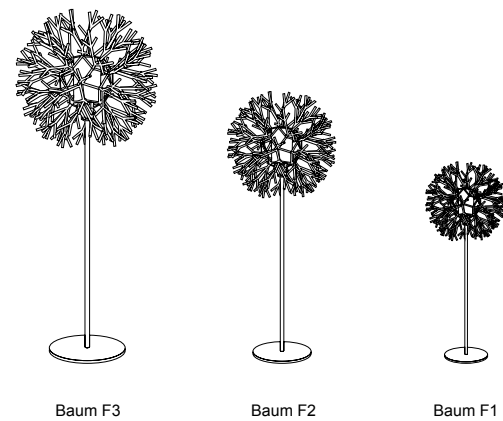

Auge C

Auge W

СЕРИЯ ЛАМПЫ / АРТИКУЛ		РАЗМЕР
МОДЕЛЬ	Auge C / Арт.: 1284	200в x 19.6ш x 40.6д
	Auge W / Арт.: 1283	20в x 19ш x 40д
ЛАМПОЧКА	LED	18x0.5W
МАТЕРИАЛ	АЛЮМИНИЙ	
ЦВЕТ	БЕЛЫЙ	

Категория продукта: Дизайнерский светильник Baum  
 Стил: Эко - арт.  
 Дизайн: Необычный, черный плафон из поликарбоната имитирует крону фантастического дерева.  
 Особенности: Светильник прекрасно выполняет функции самостоятельного арт-объекта. Оригинальное и редко встречающееся решение. Стальная опора черного цвета.  
 Применение: Прекрасно смотрится в жилых помещениях, офисах, арт-студиях. Подходит для любых интерьеров современных стилей. Возможна поставка других светильников из данной коллекции.  
 Освещенность: Площадь освещения составляет 8 кв. м. При применении светодиодной лампы данный показатель можно увеличить до 15 кв. м.  
 Монтаж: Инструкция по сборке в комплекте поставки.