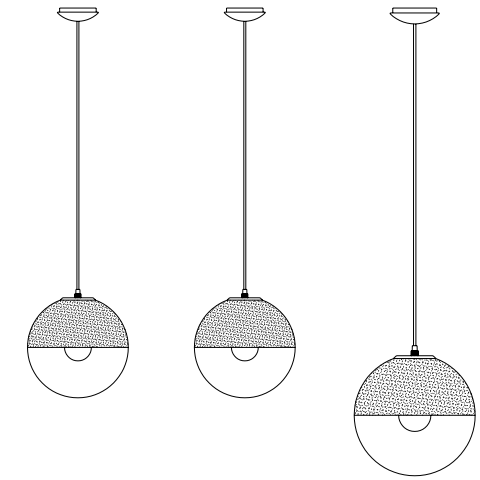

Raumschiff C1

Raumschiff C2

Raumschiff C3

Категория продукта: Дизайнерский светильник Raumschiff
Стил: Hi Tech.
Дизайн: Фантастический дизайн светильника никого не оставит равнодушным. Необычный стеклянный плафон больше всего напоминает приборы для проведения опытов с электричеством великим Никола Тесла.
Особенности: Арматура светильника изготовлена из хромированного металла.
Плафон - стеклянная сфера с комбинированным декоративным покрытием (хром). Светильник прекрасно выполняет функции самостоятельного арт-объекта. Возможна поставка напольных и настольных светильников из этой же коллекции. Высота подвеса регулируется.
Применение: Площадь освещения составляет 10 кв.м. При использовании светодиодных ламп площадь освещения возрастает до 15 кв.м.
Монтаж: Инструкция по сборке в комплекте поставки