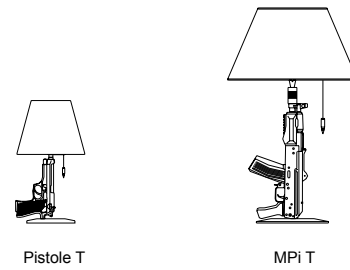

Pistole T

MPi T