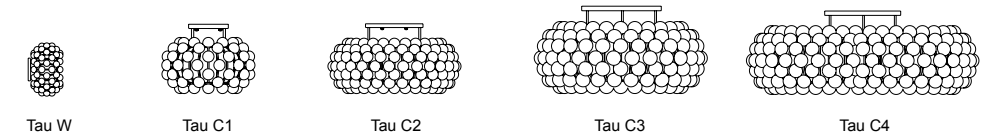

**Монтаж:** Инструкция по сборке и схема подключения в комплекте. Высота подвеса регулируется.

СЕРИЯ ЛАМПЫ / АРТИКУЛ		РАЗМЕР
МОДЕЛЬ	Stille F / Арт.: 1119	400 x 151,5в
ЛАМПОЧКА	E27	3x60W
МАТЕРИАЛ	АЛЮМИНИЙ / НЕРЖАВЕЮЩАЯ СТАЛЬ	
ЦВЕТ	ЧЕРНЫЙ С ЗОЛОТЫМ ВНУТРИ	