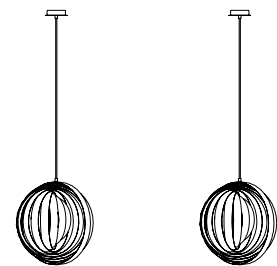

СЕРИЯ MITTERNACHT

Mitternacht F3

Mitternacht F1

[К оглавлению ↑](#)

СЕРИЯ ЛАМПЫ / АРТИКУЛ		РАЗМЕР
МОДЕЛЬ	Mitternacht F1 / Арт.: 1079	55Ø x 125в
	Mitternacht F3 / Арт.: 1080	55Ø x 165в
ЛАМПОЧКА	E27	1x100W
МАТЕРИАЛ	ТКАНЬ, УГЛЕРОДИСТАЯ СТАЛЬ	
ЦВЕТ	ЧЕРНЫЙ	