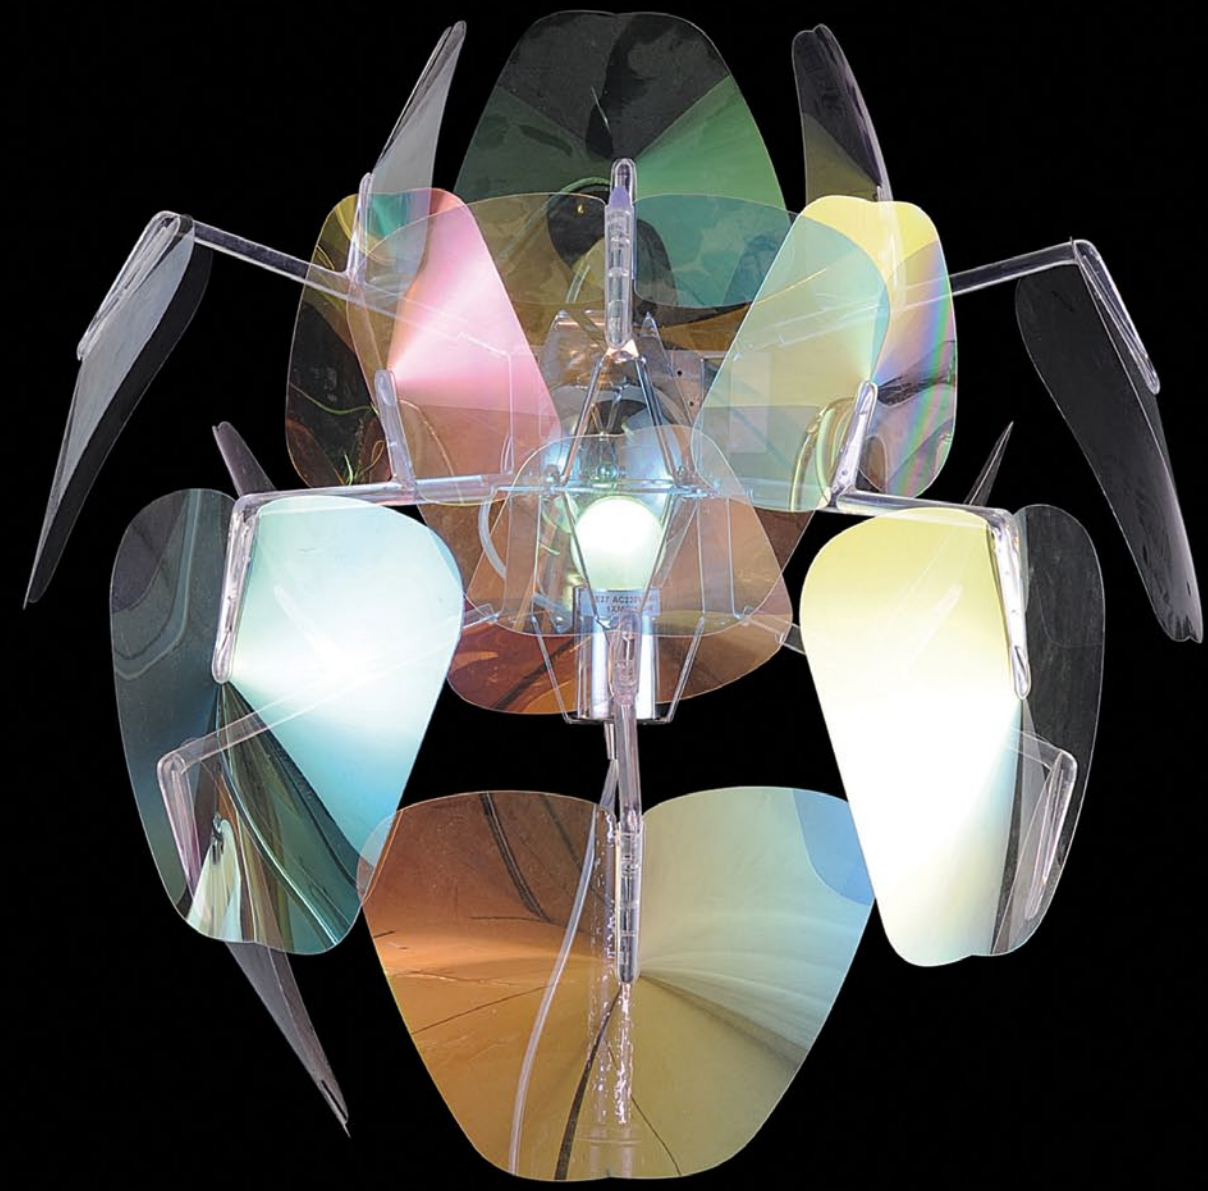

Категория продукта: Дизайнерский светильник
Mondstein
Стил: Эко - арт.
Дизайн: Светильник выполнен в форме цветка с крупными лепестками из прозрачного пластика, имеющего микролинзы. Особенности: Благодаря микролинзам, при включении появляется необычный оптический эффект.
Применение: Светильник безупречно будет смотреться в жилых и офисных помещениях с современными интерьерами. Возможна поставка других светильников из данной коллекции.
Освещенность: Площадь освещения составляет 30 кв.м. В случае использования светодиодных ламп площадь освещения можно увеличить до 40 кв.м.
Монтаж: Инструкция по сборке светильника и схема подключения имеются в комплекте.

СЕРИЯ ЛАМПЫ / АРТИКУЛ		РАЗМЕР
МОДЕЛЬ	Mondstein W / Арт.: 1113	58в x 60ш x 46д
ЛАМПОЧКА	E27	1x100W
МАТЕРИАЛ	УГЛЕРОДИСТАЯ СТАЛЬ / ТЕРМОПЛАСТИК	
ЦВЕТ	ХРОМ, ЦВЕТНОЙ ПЛАФОН