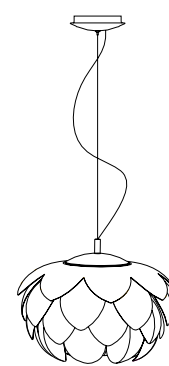

Frucht C3

СЕРИЯ ЛАМПЫ / АРТИКУЛ		РАЗМЕР
МОДЕЛЬ	Frucht C3 / Арт.: 1320	400 x 35-150в
ЛАМПОЧКА	E27	1x100W
МАТЕРИАЛ	УГЛЕРОДИСТАЯ СТАЛЬ + PMMA	
ЦВЕТ	КРЕМОВЫЙ