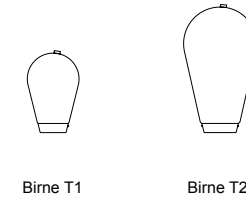

СЕРИЯ BIRNE

Категория продукта: Дизайнерский светильник Birne.
СТИЛЬ: Ретро.
Дизайн: Стильный дизайн светильника напоминает элементы старых ламповых приемников. Эпоха великих открытий: телеграф, телефон, радиосвязь, лампа Эдисона....
Особенности: Стеклоянная колба безупречной формы. Элементы каркаса – хромированная сталь. Угол наклона лампы внутри колбы регулируется магнитом, размещенным на ее внешней поверхности. Применение: Этот светильник будет гармонично выглядеть в интерьере стиля "ретро", а также может прекрасно выполнять функции самостоятельного арт-объекта.
Применение: Жилые помещения, офисы, кафе, рестораны, бары.
Освещенность: Стандартная площадь освещения достигает 6 м. кв. При использовании светодиодных ламп площадь увеличивается до 15 м. кв.
Монтаж: Инструкция по сборке в комплекте.