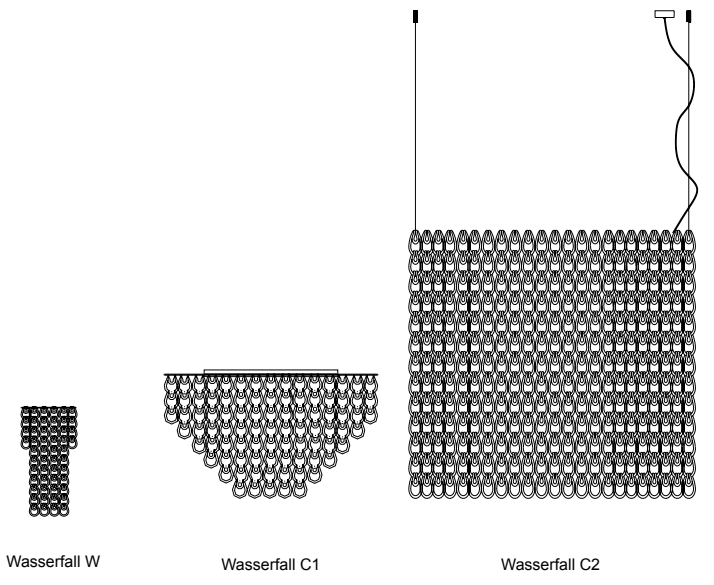

СЕРИЯ ЛАМПЫ / АРТИКУЛ		РАЗМЕР
МОДЕЛЬ	Wasserfall W / Арт.: 1219	60в x 16ш x 32д
ЛАМПОЧКА	E14	1x40W
МАТЕРИАЛ	СТЕКЛО / УГЛЕРОДИСТАЯ СТАЛЬ	
ЦВЕТ	ХРОМ	

СЕРИЯ ЛАМПЫ / АРТИКУЛ		РАЗМЕР
МОДЕЛЬ	Wasserfall C1 / Арт.: 1217	80Ø x 50в
	Wasserfall C2 / Арт.: 1218	80-200в x 40ш x 120д
ЛАМПОЧКА	E27	5x60W
	E27	10x40W
МАТЕРИАЛ	УГЛЕРОДИСТАЯ СТАЛЬ, СТЕКЛО	
ЦВЕТ	ХРОМ