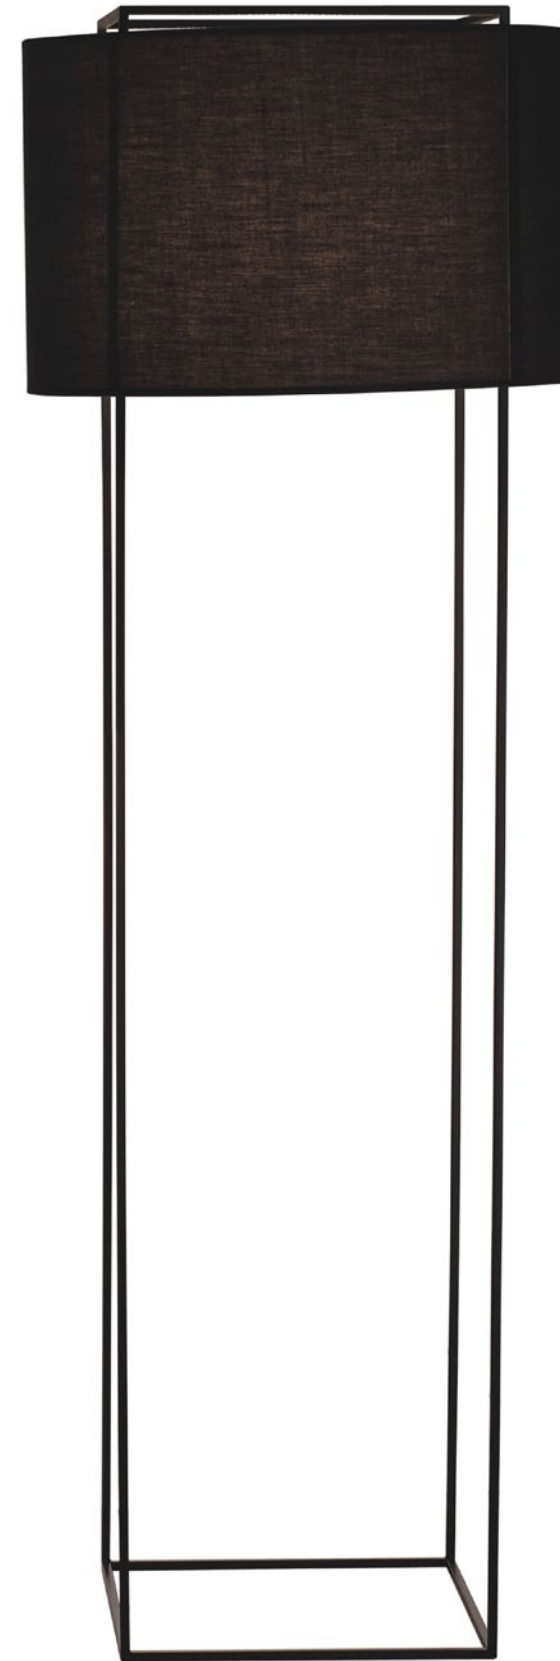

СЕРИЯ MITTERNACHT

Mitternacht F3

Mitternacht F1

[К оглавлению ↑](#)

СЕРИЯ ЛАМПЫ / АРТИКУЛ		РАЗМЕР
МОДЕЛЬ	Mitternacht F1 / Арт.: 1079	55Ø x 125в
	Mitternacht F3 / Арт.: 1080	55Ø x 165в
ЛАМПОЧКА	E27	1x100W
МАТЕРИАЛ	ТКАНЬ, УГЛЕРОДИСТАЯ СТАЛЬ	
ЦВЕТ	ЧЕРНЫЙ	