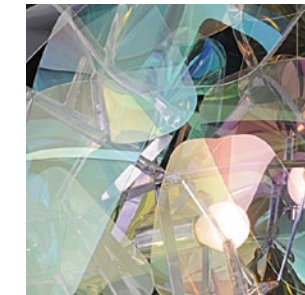

Mondstein C4

Mondstein C1

Mondstein C2

Mondstein C3

Категория продукта: Дизайнерский светильник Mondstein  
 Стиль: Эко - арт.  
 Дизайн: Светильник выполнен в форме цветка с крупными лепестками из прозрачного пластика, имеющего микролинзы. Особенности: Благодаря микролинзам, при включении появляется необычный оптический эффект.  
 Применение: Светильник безупречно будет смотреться в жилых и офисных помещениях с современными интерьерами. Возможна поставка других светильников из данной коллекции.  
 Освещенность: Площадь освещения составляет 30 кв.м. В случае использования светодиодных ламп площадь освещения можно увеличить до 40 кв.м.  
 Монтаж: Инструкция по сборке светильника и схема подключения имеются в комплекте.