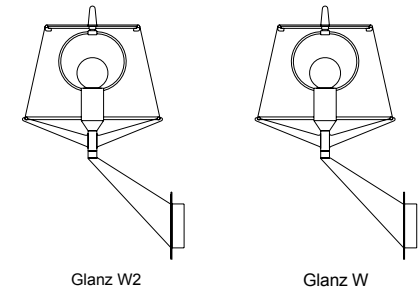

СЕРИЯ ЛАМПЫ / АРТИКУЛ		РАЗМЕР
МОДЕЛЬ	Glanz W / Арт.: 1007	37,5в x 20ш x 24,5д
ЛАМПОЧКА	E27	1x40W
МАТЕРИАЛ	УГЛЕРОДИСТАЯ СТАЛЬ / ПВХ	
ЦВЕТ	ЧЕРНЫЙ	

СЕРИЯ ЛАМПЫ / АРТИКУЛ		РАЗМЕР
МОДЕЛЬ	Glanz W2 / Арт.: 2856	37,5в x 20ш x 24,5д
ЛАМПОЧКА	E27	1x40W
МАТЕРИАЛ	УГЛЕРОДИСТАЯ СТАЛЬ / ПВХ	
ЦВЕТ	БЕЛЫЙ