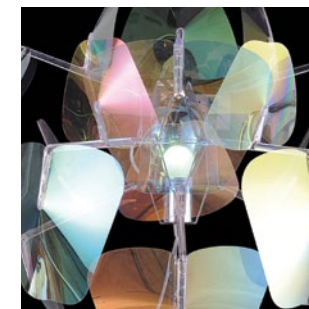

Mondstein W