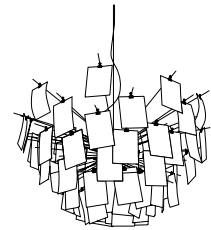

Karikatur C