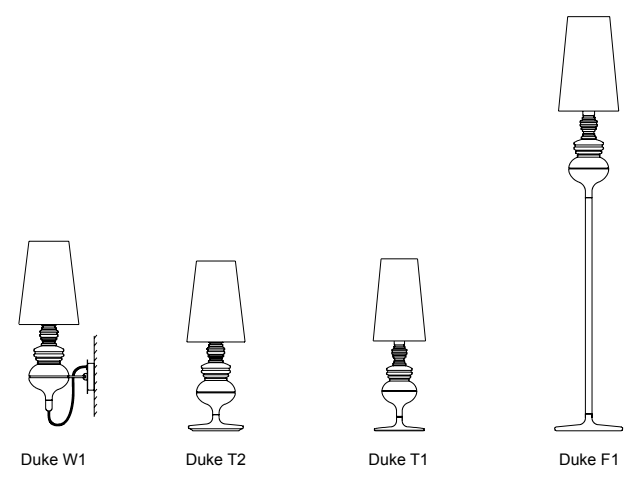

СЕРИЯ ЛАМПЫ / АРТИКУЛ		РАЗМЕР
МОДЕЛЬ	Duke F1 / Арт.: 3316	26Ø x 158в
ЛАМПОЧКА	E27	1x100W
МАТЕРИАЛ	УГЛЕРОДИСТАЯ СТАЛЬ / ПВХ	
ЦВЕТ	ХРОМ	

СЕРИЯ ЛАМПЫ / АРТИКУЛ		РАЗМЕР
МОДЕЛЬ	Duke F1 GD / Арт.: 1251	26Ø x 158в
	Duke T1 GD / Арт.: 1245	18Ø x 52в
	Duke T2 GD / Арт.: 1247	23Ø x 75в
	Duke W1 GD / Арт.: 1249	50в x 22,5ш x 18д
ЛАМПОЧКА	E27	1x100W 1x60W 1x100W 1x60W
МАТЕРИАЛ	УГЛЕРОДИСТАЯ СТАЛЬ / ТКАНЬ / PVC	
ЦВЕТ	ЗОЛОТОЙ	

СЕРИЯ ЛАМПЫ / АРТИКУЛ		РАЗМЕР
МОДЕЛЬ	Duke T1 BK / Арт.: 1246	18Ø x 52в
	Duke T2 BK / Арт.: 1248	23Ø x 75в
	Duke W1 BK / Арт.: 1250	50в x 22,5ш x 18д
ЛАМПОЧКА	E27	1x60W 1x100W 1x60W
МАТЕРИАЛ	УГЛЕРОДИСТАЯ СТАЛЬ / ПВХ	
ЦВЕТ	ЧЕРНЫЙ