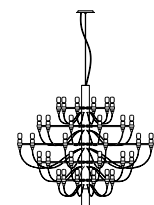

Leuchter C2