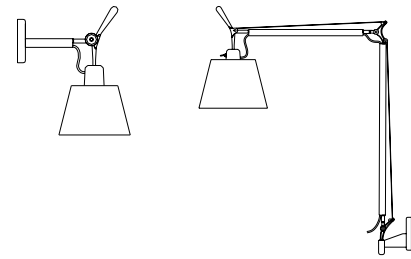

Kranich W3

СЕРИЯ KRANICH

Kranich W1
Kranich W2