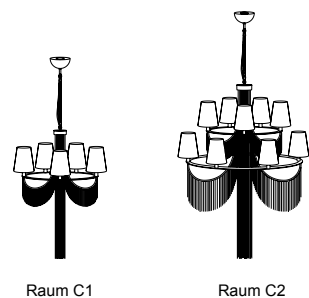

СЕРИЯ ЛАМПЫ / АРТИКУЛ		РАЗМЕР
МОДЕЛЬ	Raum C1 BL / Арт.: 2038	75Ø x 125-160в
	Raum C2 BL / Арт.: 2040	110Ø x 140-200в
ЛАМПОЧКА	E14	6x40W
	E14	12x40W
МАТЕРИАЛ	УГЛЕРОДИСТАЯ СТАЛЬ/ АЛЮМИНИЙ/ ТКАНЬ	
ЦВЕТ	ЧЕРНЫЙ	

[К оглавлению ↑](#)