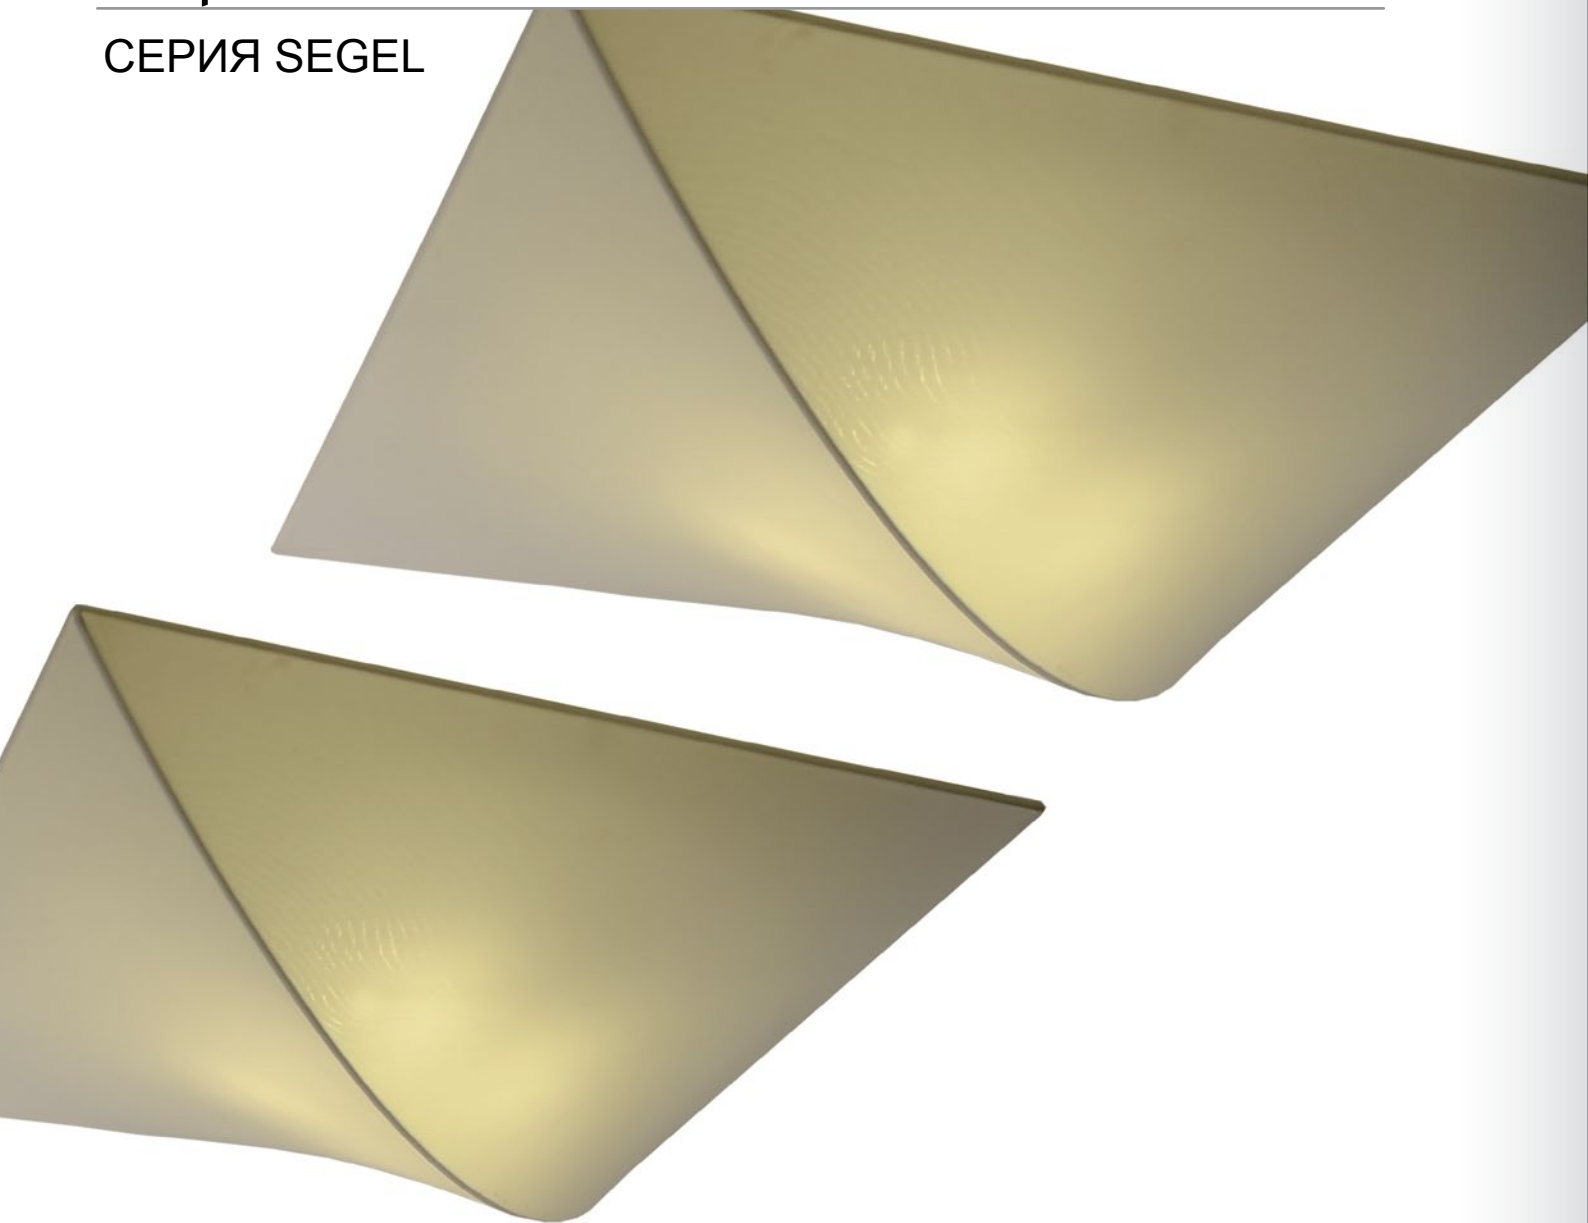

Schirm

СЕРИЯ ЛАМПЫ / АРТИКУЛ		РАЗМЕР
МОДЕЛЬ	Schirm / Арт.: 1266	190-240в x 86ш x 93.5д
ЛАМПОЧКА	E27	1x200W
МАТЕРИАЛ	УГЛЕРОДИСТАЯ СТАЛЬ / ТКАНЬ	
ЦВЕТ	ЧЕРНЫЙ	

[К оглавлению ↑](#)

Segel C1

Segel C2

Segel C3, C4