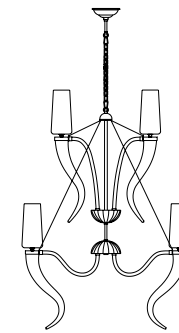

Hase T

СЕРИЯ ЛАМПЫ / АРТИКУЛ		РАЗМЕР
МОДЕЛЬ	Hase T BL / Арт.: 2890	28,5Ø x 50в
ЛАМПОЧКА	E14	1x60W
МАТЕРИАЛ	ТКАНЬ, СИНТЕТИЧЕСКАЯ СМОЛА	
ЦВЕТ	ЧЕРНЫЙ	

artpole®

СЕРИЯ HORN

[К оглавлению ↑](#)

artpole®

СЕРИЯ HORN