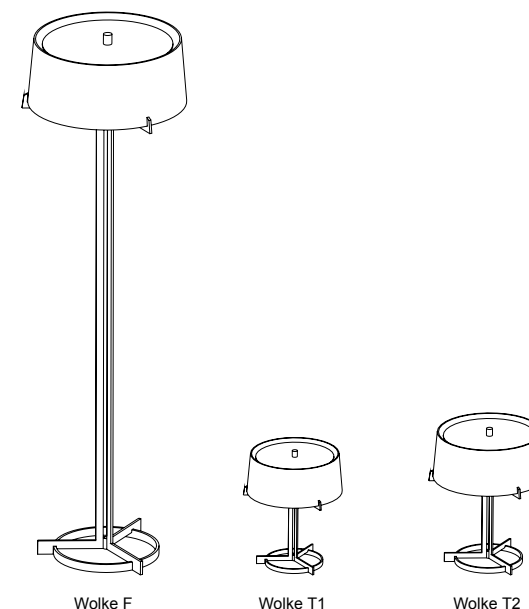

[К оглавлению ↑](#)