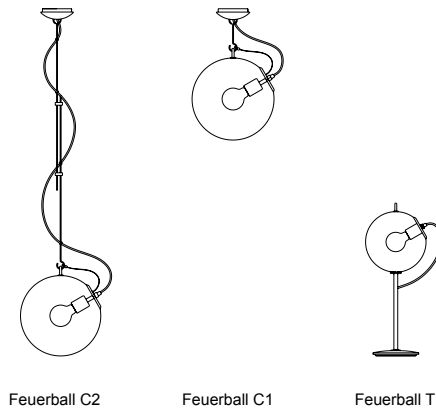

Feuerball C2   Feuerball C1   Feuerball T

Категория продукта: Дизайнерский светильник подвесной Feuerball
Стил: Ретро – Арт.
Дизайн: Дизайн светильника соответствует актуальной моде на "ретро-стиль" 30 - 40 годов прошлого столетия.
Особенности: Арматура светильника изготовлена из хромированного металла, плафон представляет собой цельный стеклянный шар диаметром 30 см. Лампа и патрон размещены на внутренней поверхности плафона. Редкое и очень оригинальное решение. Возможна поставка напольных, настенных и настольных светильников из этой же коллекции.
Применение: Прекрасно подходит для интерьеров как ретро, так и современных стилей. Жилые помещения, офисы, кафе и т.п.
Освещенность: Площадь 10 кв.м. При использовании светодиодной лампы освещенность составит до 15 кв.м.
Монтаж: Инструкция находится в комплекте поставки.

СЕРИЯ ЛАМПЫ / АРТИКУЛ	РАЗМЕР
Feuerball T / Арт.: 1084	250 x 60в
Feuerball C1 / Арт.: 1082	300 x 48в
Feuerball C2 / Арт.: 1083	300 x 105-155в
ЛАМПОЧКА	E27 1x60W
МАТЕРИАЛ	СТЕКЛО, УГЛЕРОДИСТАЯ СТАЛЬ
ЦВЕТ	ПРОЗРАЧНЫЙ ПЛАФОН + ХРОМИРОВАННАЯ ОСНОВА