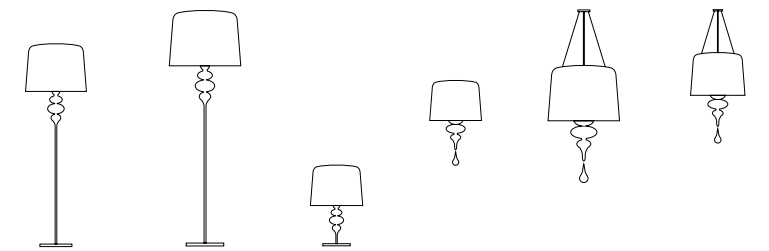

СЕРИЯ ELEGANZ

Eleganz F1   Eleganz F2   Eleganz T   Eleganz W   Eleganz C2   Eleganz C1

СЕРИЯ ЛАМПЫ / АРТИКУЛ		РАЗМЕР
МОДЕЛЬ	Eleganz F1 / Арт.: 1026	30Ø x 165в
	Eleganz C2 / Арт.: 1028	40Ø x 74-150в
ЛАМПОЧКА	E27	1x100W
	E14	3x40W
МАТЕРИАЛ	АЛЮМИНИЙ/МЕТАЛЛ/АКРИЛ	
ЦВЕТ	БЕЛЫЙ	

СЕРИЯ ЛАМПЫ / АРТИКУЛ		РАЗМЕР
МОДЕЛЬ	Eleganz T BK / Арт.: 1024	40Ø x 74в
	Eleganz F2 / Арт.: 1025	40Ø x 176в
	Eleganz C1 / Арт.: 1027	30Ø x 58в
	Eleganz W / Арт.: 1029	55в x 15ш x 30д
ЛАМПОЧКА	E27	1x60W
		1x100W
	E14	3x40W
		3x40W
МАТЕРИАЛ	АЛЮМИНИЙ/МЕТАЛЛ/АКРИЛ	
ЦВЕТ	ЧЕРНЫЙ