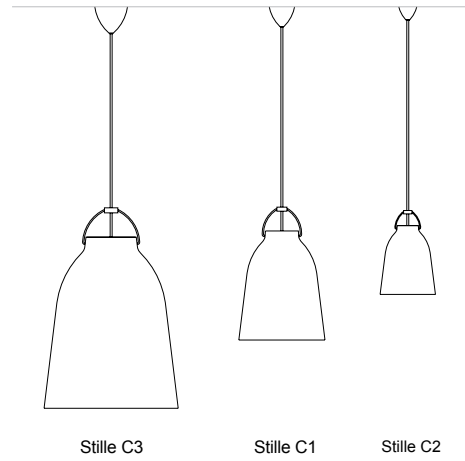

artpole®

СЕРИЯ STARK

Stark C

СЕРИЯ ЛАМПЫ / АРТИКУЛ		РАЗМЕР
МОДЕЛЬ	Stark C WH / Арт.: 1332	65Ø x 180в
ЛАМПОЧКА	E27	1x40W / 1x22W
МАТЕРИАЛ	СТЕКЛО, УГЛЕРОДИСТАЯ СТАЛЬ	
ЦВЕТ	БЕЛЫЙ	

Категория продукта: Дизайнерский светильник  
Stille