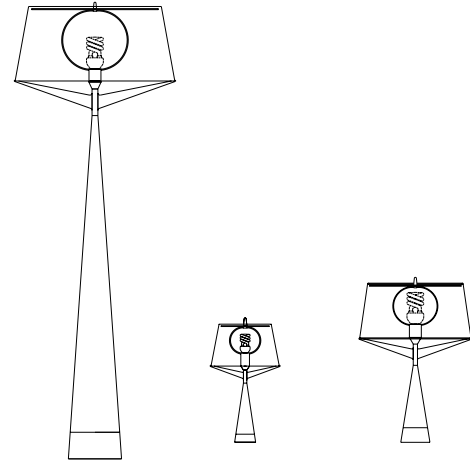

Glanz F

Glanz T2

Glanz T1

СЕРИЯ ЛАМПЫ / АРТИКУЛ	РАЗМЕР
МОДЕЛЬ Glanz F / Арт.: 1010	60Ø x 170в
Glanz T1 / Арт.: 1012	42Ø x 62в
Glanz T2 / Арт.: 1011	26Ø x 47,5в
ЛАМПОЧКА E27	1x20W
E27	1x18W
E14	1x13W
МАТЕРИАЛ	УГЛЕРОДИСТАЯ СТАЛЬ / ПВХ
ЦВЕТ	ЧЕРНЫЙ