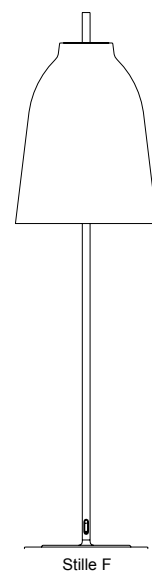

Stille F

Категория продукта: Дизайнерский светильник
Stille

Стиль: Модерн.

Дизайн: Источником вдохновения для автора послужили индийские храмы, а точнее их крыши. Внешняя поверхность светильника окрашена в белый и черный цвета, а его внутренняя часть имеет золотистое покрытие.

Особенности: Плафон изготовлен из металла с нанесением покрытия различных цветов на обе его поверхности. Благодаря окраске внутренней части плафона в золотистый цвет, возникает мягкий и теплый эффект при освещении помещения. Необычно смотрится "сломанная" стойка.

Применение: Отлично подходит для современных интерьеров жилых и офисных помещений. Возможна поставка подвесных и напольных светильников этой же коллекции.

Освещенность: Площадь освещения 3 кв.м. При использовании светодиодных ламп площадь увеличивается до 5 кв.м.

Монтаж: Инструкция по сборке и схема подключения в комплекте. Высота подвеса регулируется.

СЕРИЯ ЛАМПЫ / АРТИКУЛ		РАЗМЕР
МОДЕЛЬ	Stille F / Арт.: 1119	400 x 151,5в
ЛАМПОЧКА	E27	3x60W
МАТЕРИАЛ	АЛЮМИНИЙ / НЕРЖАВЕЮЩАЯ СТАЛЬ	
ЦВЕТ	ЧЕРНЫЙ С ЗОЛОТЫМ ВНУТРИ