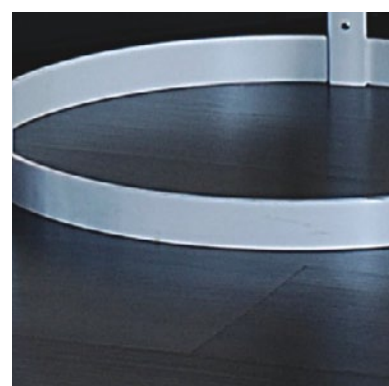

СЕРИЯ ЛАМПЫ / АРТИКУЛ		РАЗМЕР
МОДЕЛЬ	Tau F / Арт.: 1291	500 x 152в
ЛАМПОЧКА	R7S	1x ≤ 200W
МАТЕРИАЛ	АКРИЛ, УГЛЕРОДИСТАЯ СТАЛЬ, СТЕКЛО	
ЦВЕТ	БЕЛАЯ ОСНОВА, ПРОЗРАЧНО-ЯНТАРНЫЙ АБАЖУР