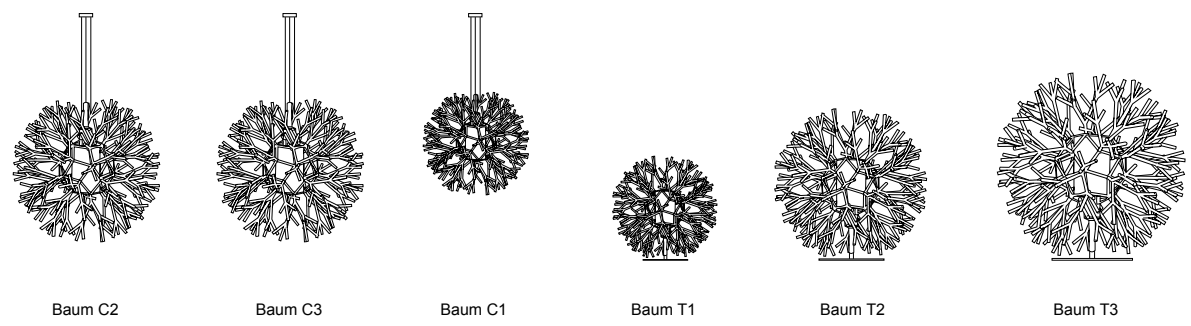

СЕРИЯ BAUM

Категория продукта: Дизайнерский светильник
Baum
Стилль: Эко - арт.
Дизайн: Необычный, черный плафон из поликарбоната имитирует крону фантастического дерева.
Особенности: Светильник прекрасно выполняет функции самостоятельного арт-объекта. Оригинальное и редко встречающееся решение. Стальная опора черного цвета.
Применение: Прекрасно смотрится в жилых помещениях, офисах, арт-студиях. Подходит для любых интерьеров современных стилей. Возможна поставка других светильников из данной коллекции.
Освещенность: Площадь освещения составляет 8 кв. м. При применении светодиодной лампы данный показатель можно увеличить до 15 кв. м.
Монтаж: Инструкция по сборке в комплекте поставки.

СЕРИЯ ЛАМПЫ / АРТИКУЛ		РАЗМЕР
МОДЕЛЬ	Baum C3 / Арт.: 4638	100Ø x 180в
ЛАМПОЧКА	E27	1x36W
МАТЕРИАЛ	УГЛЕРОДИСТАЯ СТАЛЬ + ABS-ПЛАСТИК	
ЦВЕТ	БЕЛЫЙ	

СЕРИЯ ЛАМПЫ / АРТИКУЛ		РАЗМЕР
МОДЕЛЬ	Baum T3 / Арт.: 1130	100Ø x 105в
	Baum T2 / Арт.: 1129	80Ø x 85в
	Baum T1 / Арт.: 1128	60Ø x 180в
	Baum C2 / Арт.: 1127	100Ø x 180в
ЛАМПОЧКА	E27	1x25W 1x36W
МАТЕРИАЛ	УГЛЕРОДИСТАЯ СТАЛЬ + ABS-ПЛАСТИК	
ЦВЕТ	ЧЕРНЫЙ	

[К оглавлению ↑](#)

СЕРИЯ BAUM