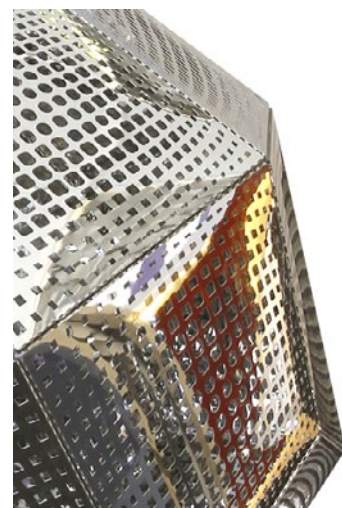

СЕРИЯ KRISTALL

Kristall C1

Kristall C2

СЕРИЯ ЛАМПЫ / АРТИКУЛ		РАЗМЕР
МОДЕЛЬ	Kristall C1 SL / Арт.: 1016	32Ø x 200в
	Kristall C2 SL / Арт.: 1017	48Ø x 200в
ЛАМПОЧКА	E27	1x100W
		1x100W
МАТЕРИАЛ	НЕРЖАВЕЮЩАЯ СТАЛЬ	
ЦВЕТ	СЕРЕБРЯННЫЙ	

СЕРИЯ ЛАМПЫ / АРТИКУЛ		РАЗМЕР
МОДЕЛЬ	Kristall C1 GD / Арт.: 1018	32Ø x 200в
	Kristall C2 GD / Арт.: 1019	48Ø x 200в
ЛАМПОЧКА	E27	1x100W
		1x100W
МАТЕРИАЛ	МЕДЬ	
ЦВЕТ	ЗОЛОТОЙ