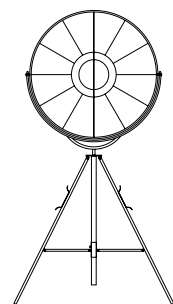

СЕРИЯ ЛАМПЫ / АРТИКУЛ		РАЗМЕР
МОДЕЛЬ	Regiment / Арт.: 1170	48-110в x 19ш x 89д
ЛАМПОЧКА	GY6.35	5x35W
МАТЕРИАЛ	СТЕКЛО, УГЛЕРОДИСТАЯ СТАЛЬ	
ЦВЕТ	ПРОЗРАЧНЫЕ ПЛАФОНЫ, ХРОМ	

[К оглавлению ↑](#)

Scherbe

СЕРИЯ ЛАМПЫ / АРТИКУЛ		РАЗМЕР
МОДЕЛЬ	<b>Scherbe / Арт.: 1316</b>	56Ø x150в
ЛАМПОЧКА	E27	1x100W
МАТЕРИАЛ	АЛЮМИНИЙ / УГЛЕРОДИСТАЯ СТАЛЬ	
ЦВЕТ	КОФЕЙНЫЙ / СЛОНОВАЯ КОСТЬ	