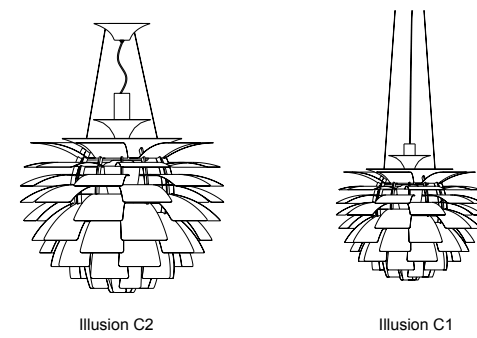

СЕРИЯ ILLUSION

Illusion C2   Illusion C1

Категория продукта: Дизайнерский подвесной светильник Illusion.
СТИЛЬ: Техно - арт.
Дизайн: Больше всего этот светильник напоминает "артишок", созданный из металла скульптором-авангардистом. Оригинальная и редко встречающаяся серия.
Особенности: Каркас светильника - хромированная сталь. Лепестки "артишока" созданы из стали серо-серебристого цвета. Светильник прекрасно смотрится как самостоятельный арт-объект.
Применение: Подойдет для установки в жилых помещениях, офисах, клубах с интерьерами современных стилей.
Освещенность: Стандартная площадь освещения, рекомендованная производителем, составляет от 15 до 20 м. кв. При использовании светодиодных ламп площадь может быть увеличена до 30 м. кв. Доступна регулировка подвеса по высоте.
Монтаж: Инструкция по сборке в комплекте поставки.