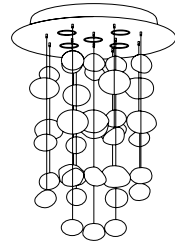

СЕРИЯ TROPFEN

Tropfen C