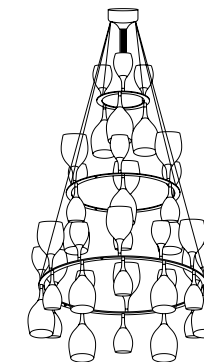

СЕРИЯ ZURUCKHALTUNG

Zuruckhaltung C

СЕРИЯ ЛАМПЫ / АРТИКУЛ		РАЗМЕР
МОДЕЛЬ	Zuruckhaltung C2 CR Арт.: 1998	128Ø x 191-230в
ЛАМПОЧКА	E14	42x40W
МАТЕРИАЛ	УГЛЕРОДИСТАЯ СТАЛЬ	
ЦВЕТ	ЗОЛОТО	

СЕРИЯ ЛАМПЫ / АРТИКУЛ		РАЗМЕР
МОДЕЛЬ	Zuruckhaltung C1 CR Арт.: 1997	128Ø x 191-230в
ЛАМПОЧКА	E14	42x40W
МАТЕРИАЛ	УГЛЕРОДИСТАЯ СТАЛЬ	
ЦВЕТ	ХРОМ