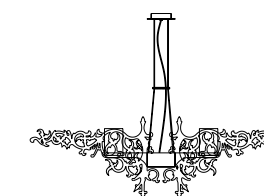

Locken C

СЕРИЯ ЛАМПЫ / АРТИКУЛ		РАЗМЕР
МОДЕЛЬ	Locken C BL / Арт.: 1979	78,8Ø x 24,5-200в
ЛАМПОЧКА	G9	8x25W
МАТЕРИАЛ	АЛЮМИНИЙ / УГЛЕРОДИСТАЯ СТАЛЬ / ДЕРЕВО	
ЦВЕТ	ЧЕРНЫЙ