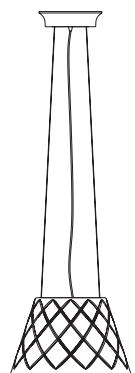

Netz C

[К оглавлению ↑](#)