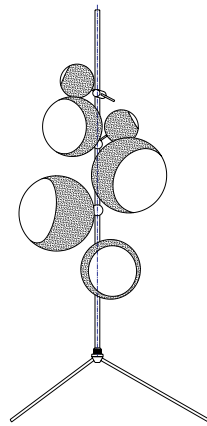

СЕРИЯ RAUMSCHIFF

Raumschiff F3

Категория продукта: Дизайнерский светильник Raumschiff
Стил: Hi Tech.
Дизайн: Фантастический дизайн светильника никого не оставит равнодушным. Необычный стеклянный плафон больше всего напоминает приборы для проведения опытов с электричеством великим Никола Тесла.
Особенности: Арматура светильника изготовлена из хромированного металла. Плафон - стеклянная сфера с комбинированным декоративным покрытием (хром). Светильник прекрасно выполняет функции самостоятельного арт-объекта. Возможна поставка напольных и настольных светильников из этой же коллекции. Высота подвеса регулируется.
Применение: Площадь освещения составляет 10 кв.м. При использовании светодиодных ламп площадь освещения возрастает до 15 кв.м.
Монтаж: Инструкция по сборке в комплекте поставки