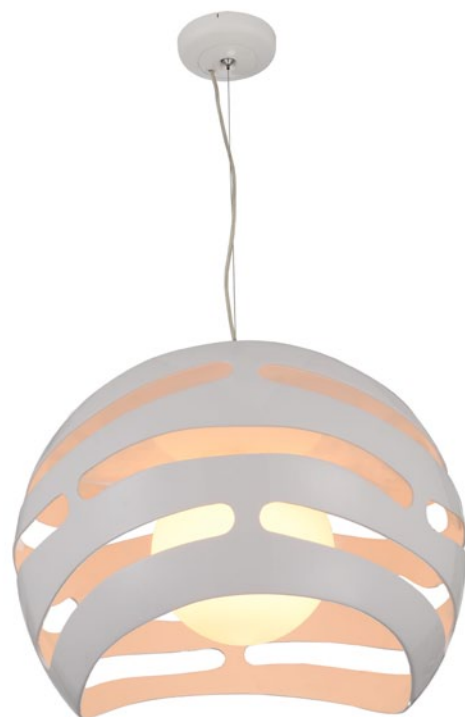

СЕРИЯ ЛАМПЫ / АРТИКУЛ		РАЗМЕР
МОДЕЛЬ	Lauf C WH / Арт.: 1335	50Ø x 36-150в
ЛАМПОЧКА	E27	1x100W
МАТЕРИАЛ	СТЕКЛОВОЛОКНО	
ЦВЕТ	БЕЛЫЙ