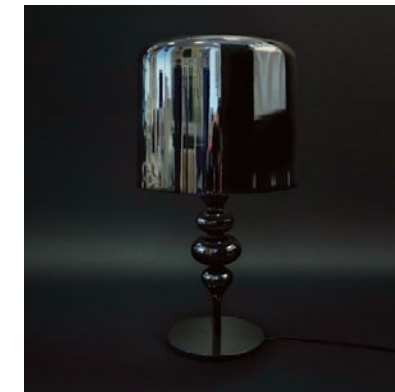

СЕРИЯ ELEGANZ

Eleganz F1   Eleganz F2   Eleganz T   Eleganz W   Eleganz C2   Eleganz C1

СЕРИЯ ЛАМПЫ / АРТИКУЛ		РАЗМЕР
МОДЕЛЬ	Eleganz F1 / Арт.: 1026	30Ø x 165в
	Eleganz C2 / Арт.: 1028	40Ø x 74-150в
ЛАМПОЧКА	E27	1x100W
	E14	3x40W
МАТЕРИАЛ	АЛЮМИНИЙ/МЕТАЛЛ/АКРИЛ	
ЦВЕТ	БЕЛЫЙ	

СЕРИЯ ЛАМПЫ / АРТИКУЛ		РАЗМЕР
МОДЕЛЬ	Eleganz T BK / Арт.: 1024	40Ø x 74в
	Eleganz F2 / Арт.: 1025	40Ø x 176в
	Eleganz C1 / Арт.: 1027	30Ø x 58в
	Eleganz W / Арт.: 1029	55в x 15ш x 30д
ЛАМПОЧКА	E27	1x60W
		1x100W
	E14	3x40W
		3x40W
МАТЕРИАЛ	АЛЮМИНИЙ/МЕТАЛЛ/АКРИЛ	
ЦВЕТ	ЧЕРНЫЙ