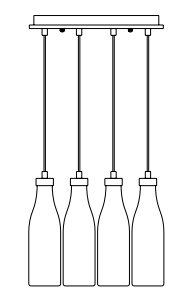

Flasche C1

СЕРИЯ ЛАМПЫ / АРТИКУЛ		РАЗМЕР
МОДЕЛЬ	Flasche C1 / Арт.: 1314	31,5-200(макс)в x 28ш x 37,5д
	Flasche C2 / Арт.: 1315	31,5-200(макс)в x 18ш x 56д
ЛАМПОЧКА	E14	12x25W
МАТЕРИАЛ	АЛЮМИНИЙ / УПЛОРОДИСТАЯ СТАЛЬ / СТЕКЛО	
ЦВЕТ	БЕЛЫЕ ПЛАФОНЫ / ХРОМ