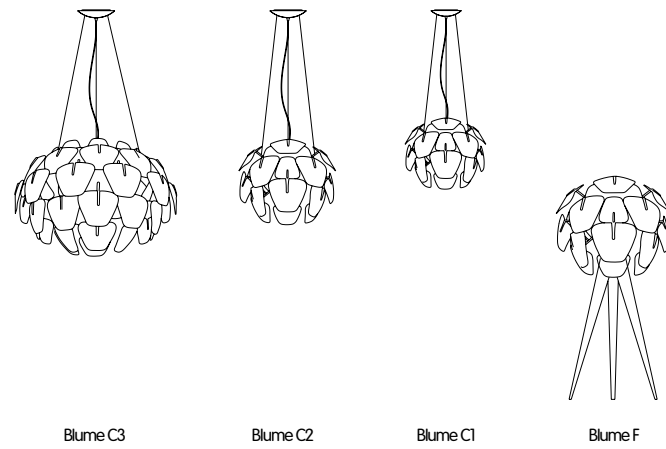

СЕРИЯ BLUME

СЕРИЯ ЛАМПЫ / АРТИКУЛ		РАЗМЕР
МОДЕЛЬ	Blume C3 / Арт.: 1003	110x150 см
	Blume C2 / Арт.: 1004	70x150 см
	Blume C1 / Арт.: 1005	60x150 см
	Blume F / Арт.: 1006	70x195 см
ЛАМПОЧКА	E27	3x60W
		1x100W
		1x60W
		1x100W
МАТЕРИАЛ	?	
ЦВЕТ	?	

СЕРИЯ BIRNE

Категория продукта: Дизайнерский светильник Birne.
СТИЛЬ: Ретро.
Дизайн: Стильный дизайн светильника напоминает элементы старых ламповых приемников. Эпоха великих открытий: телеграф, телефон, радиосвязь, лампа Эдисона....
Особенности: Стеклоянная колба безупречной формы. Элементы каркаса – хромированная сталь. Угол наклона лампы внутри колбы регулируется магнитом, размещенным на ее внешней поверхности. Применение: Этот светильник будет гармонично выглядеть в интерьере стиля "ретро", а также может прекрасно выполнять функции самостоятельного арт-объекта.
Применение: Жилые помещения, офисы, кафе, рестораны, бары.
Освещенность: Стандартная площадь освещения достигает 6 м. кв. При использовании светодиодных ламп площадь увеличивается до 15 м. кв.
Монтаж: Инструкция по сборке в комплекте.