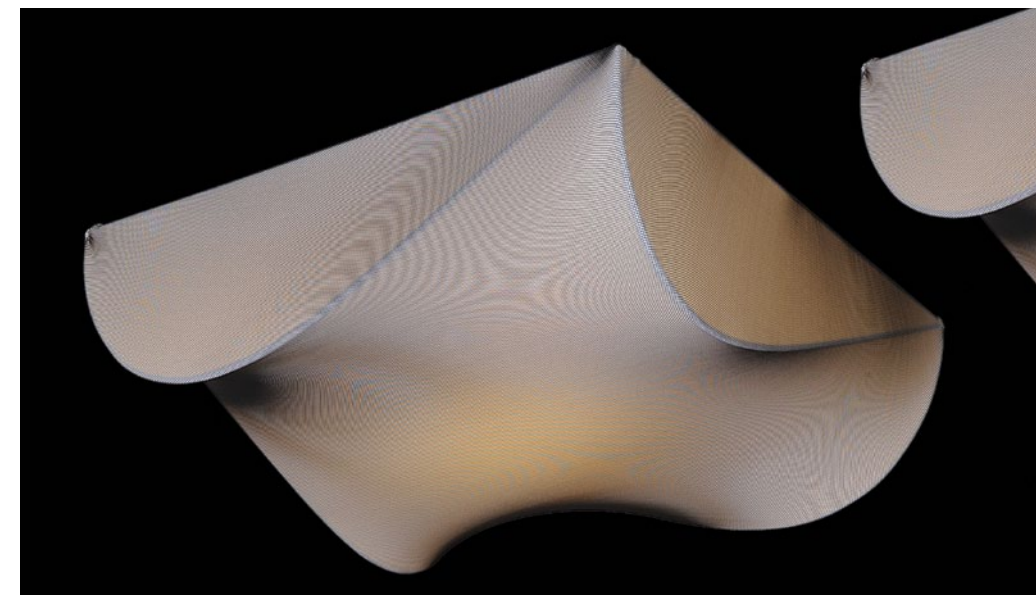

СЕРИЯ ЛАМПЫ / АРТИКУЛ		РАЗМЕР
МОДЕЛЬ	Finsternis C2 WT / Арт.: 4444	22Ø x 59в
ЛАМПОЧКА	E27	2x18W
МАТЕРИАЛ	СИНТЕТИЧЕСКАЯ СМОЛА	
ЦВЕТ	ЧЕРНЫЙ	

Geist C1

Geist C2

Категория продукта: Дизайнерский потолочный светильник Geist  
 СТИЛЬ: Эко - арт.  
 Дизайн: Метаморфозы пространства - так можно выразить первое впечатление от данного светильника. Странная, необычная форма постоянно привлекает внимание, подталкивая Вас к поиску новых сравнений. И каждый раз вы сделаете один и тот же вывод: дизайн уникален.  
 Особенности: Каркас светильника изготовлен из хромированной стали. Светильник обтянут современным тканевым материалом, имеющим черный цвет. Рассчитан светильник на четыре лампочки мощностью по 18 Вт. К потолку крепится при помощи специальной пластины. На российский рынок поставляется ограниченными партиями  
 Применение: Светильник отлично подойдет для помещений с современным интерьером. Благодаря плавным формам плафона светильник обеспечивает равномерное распределение света. Освещенность: Площадь освещения составляет от 15 до 20 кв. м. При применении светодиодных ламп данный показатель можно увеличить до 30 кв. м.  
 Монтаж: Инструкция по сборке и схема подключения входят в комплект поставки.