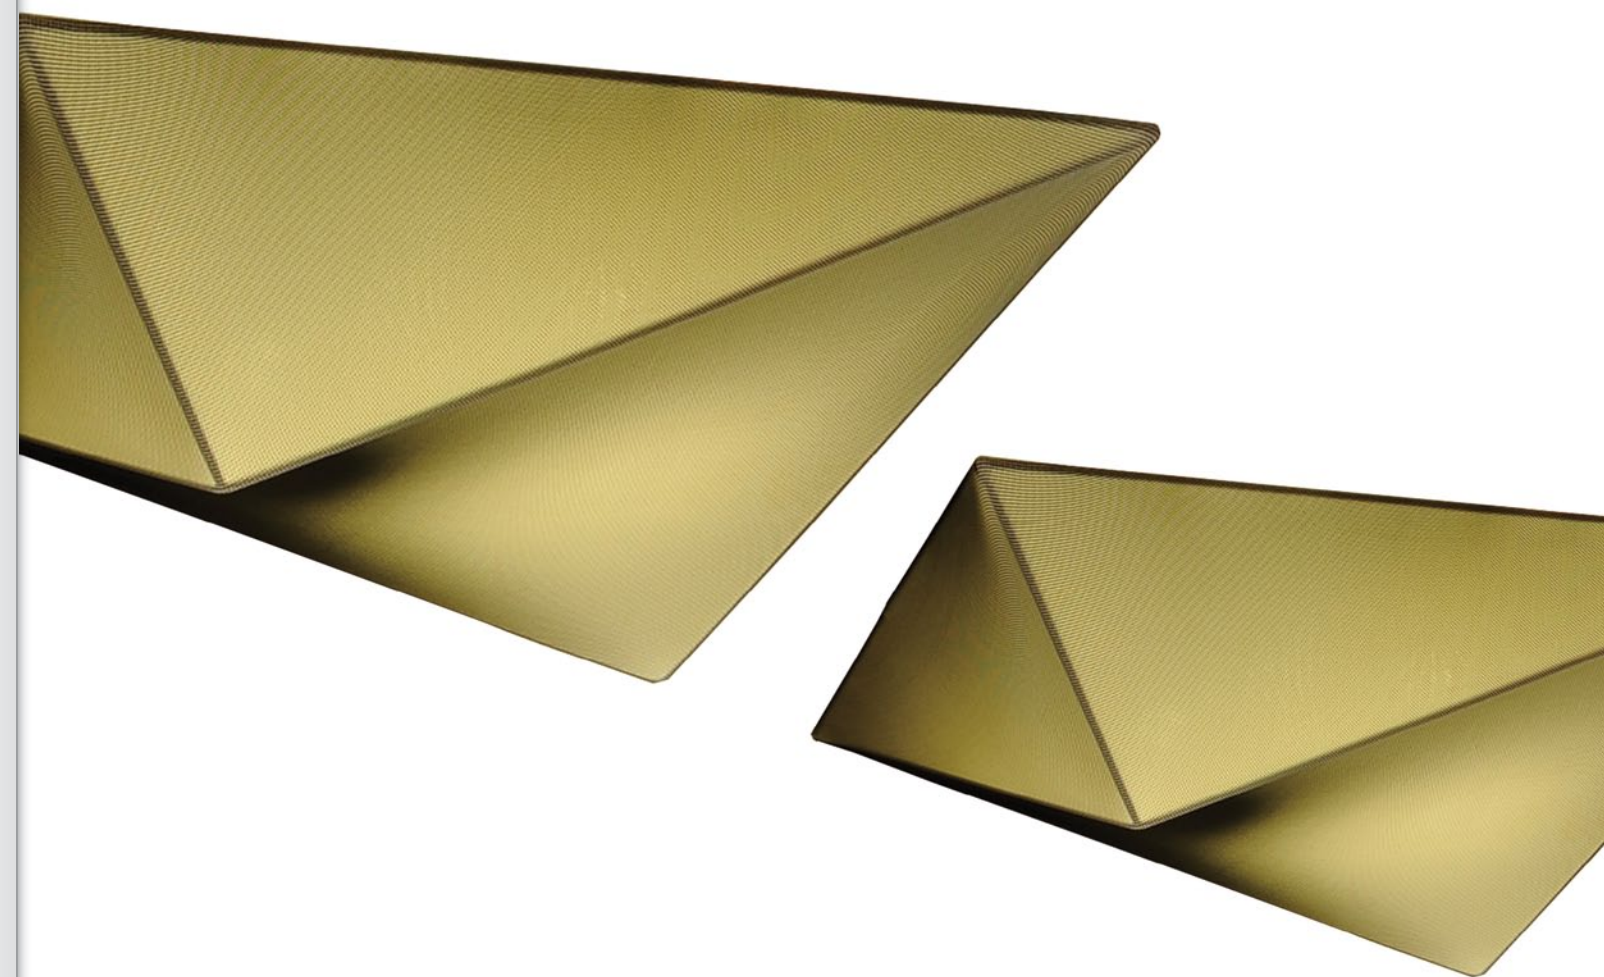

СЕРИЯ ЛАМПЫ / АРТИКУЛ		РАЗМЕР
МОДЕЛЬ	Eisberg C1 WH / Арт.: 1145	18в x 55ш x 55д
	Eisberg C2 WH / Арт.: 1147	20в x 65ш x 65д
ЛАМПОЧКА	E27 4x18W	
МАТЕРИАЛ	УГЛЕРОДИСТАЯ СТАЛЬ / ТКАНЬ	
ЦВЕТ	БЕЛЫЙ	

СЕРИЯ ЛАМПЫ / АРТИКУЛ		РАЗМЕР
МОДЕЛЬ	Eisberg C1 BK / Арт.: 1146	18в x 55ш x 55д
	Eisberg C2 BK / Арт.: 1148	20в x 65ш x 65д
ЛАМПОЧКА	E27 4x18W	
МАТЕРИАЛ	УГЛЕРОДИСТАЯ СТАЛЬ / ТКАНЬ	
ЦВЕТ	ЧЕРНЫЙ