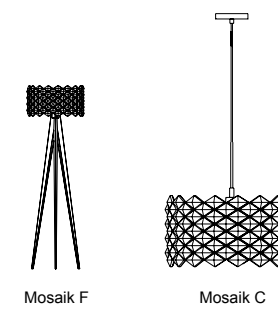

Mosaik C

[К оглавлению ↑](#)

Mosaik F