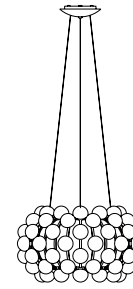

Tau T

СЕРИЯ ЛАМПЫ / АРТИКУЛ	РАЗМЕР	
МОДЕЛЬ	<b>Tau T / Арт.: 1295</b>	350 x 400
ЛАМПОЧКА	R7S	1x100W
МАТЕРИАЛ	АКРИЛ, УГЛЕРОДИСТАЯ СТАЛЬ, СТЕКЛО	
ЦВЕТ	БЕЛАЯ ОСНОВА, ПРОЗРАЧНО-ЯНТАРНЫЙ АБАЖУР	

Tau F

СЕРИЯ ЛАМПЫ / АРТИКУЛ		РАЗМЕР
МОДЕЛЬ	Tau F / Арт.: 1291	500 x 152в
ЛАМПОЧКА	R7S	1x ≤ 200W
МАТЕРИАЛ	АКРИЛ, УГЛЕРОДИСТАЯ СТАЛЬ, СТЕКЛО	
ЦВЕТ	БЕЛАЯ ОСНОВА, ПРОЗРАЧНО-ЯНТАРНЫЙ АБАЖУР	