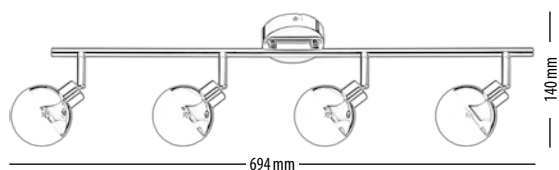

GINOS	
5902166904954	2506102
incl. 1xG9 28W	
5902166905289	2526102 LED
incl. 1xG9 LED 3,5W 400lm 3000K	
White-Chrome / Biały-Chrom / Weiß-Chrom Blanc-Chrome / Белый-Хром	
Metal-Glass / Metal-Szkló / Metall-Glas Métal-Verre / Металл-Стекло	
IP 20 CE	G 1135

GINOS	
5902166904961	2506202
incl. 2xG9 28W	
5902166905296	2526202 LED
incl. 2xG9 LED 3,5W 400lm 3000K	
White-Chrome / Biały-Chrom / Weiß-Chrom Blanc-Chrome / Белый-Хром	
Metal-Glass / Metal-Szkló / Metall-Glas Métal-Verre / Металл-Стекло	
IP 20 CE	G 1135

GINOS	
5902166904978	2506302
incl. 3xG9 28W	
5902166905302	2526302 LED
incl. 3xG9 LED 3,5W 400lm 3000K	
White-Chrome / Biały-Chrom / Weiß-Chrom Blanc-Chrome / Белый-Хром	
Metal-Glass / Metal-Szkló / Metall-Glas Métal-Verre / Металл-Стекло	
IP 20 CE	G 1135

GINOS	
5902166904985	2506402
incl. 4xG9 28W	
5902166905319	2526402 LED
incl. 4xG9 LED 3,5W 400lm 3000K	
White-Chrome / Biały-Chrom / Weiß-Chrom Blanc-Chrome / Белый-Хром	
Metal-Glass / Metal-Szkló / Metall-Glas Métal-Verre / Металл-Стекло	
IP 20 CE	G 1135