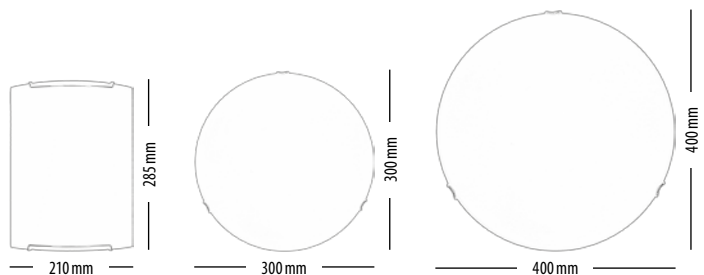

LENNY	4563002
5902166900642	
1xE27 60W	
5902166900666	4563102 LED
incl. 1xLED 13W 1200lm 2700K	
White-Chrome / Biały-Chrom / Weiß-Chrom Blanc-Chrome / Белый-Хром	
Metal-Glass / Metal-Szko / Metall-Glas Métal-Verre / Металл-Стекло	
IP 20 CE	G 1071

LENNY	4564002
5902166900659	
2xE27 60W	
5902166900673	4564102 LED
incl. 1xLED 18W 1650lm 2700K	
White-Chrome / Biały-Chrom / Weiß-Chrom Blanc-Chrome / Белый-Хром	
Metal-Glass / Metal-Szko / Metall-Glas Métal-Verre / Металл-Стекло	
IP 20 CE	G 1072