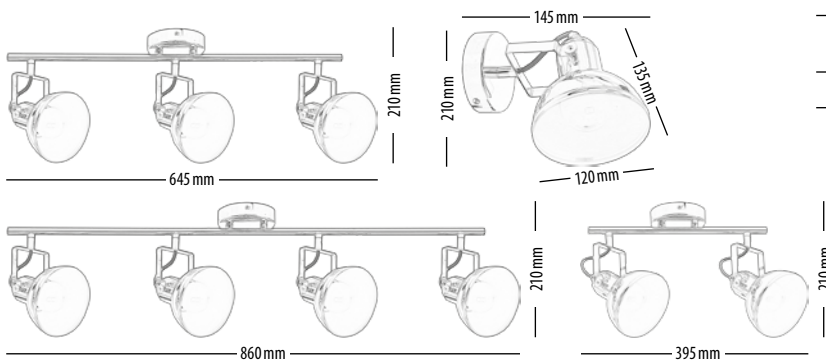

EDIT	2740428
5902166903957	
4xE27 60W	
Chrome-White / Chrom-Biały / Chrom-Weiß Chrome-Blanc / Хром-Белый	
Metal / Metal / Metall / Métal / Metánn	
IP 20 CE