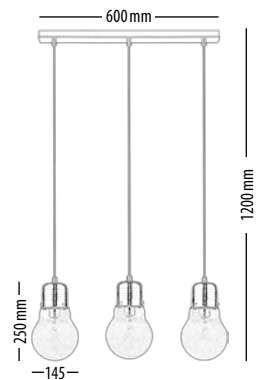

BULB

MODERN LIGHTING

BULB	2810313
5902166902042	
3xE27 60W	
Copper/ Miedz / Kupfer / Cuivre / Медь	
Metal-Glass / Metal-Szklo / Metall-Glas Métal-Verre / Металл-Стекло	
IP 20 CE	G 1084