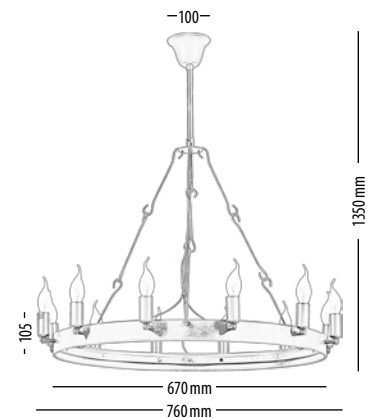

BELLONA	9800904
5901602333679	
9xE14 60W	
Black / Czarny / Schwarz / Noir / Черный	
Metal / Metal / Metall / Métal / Металл	
IP 20 CE