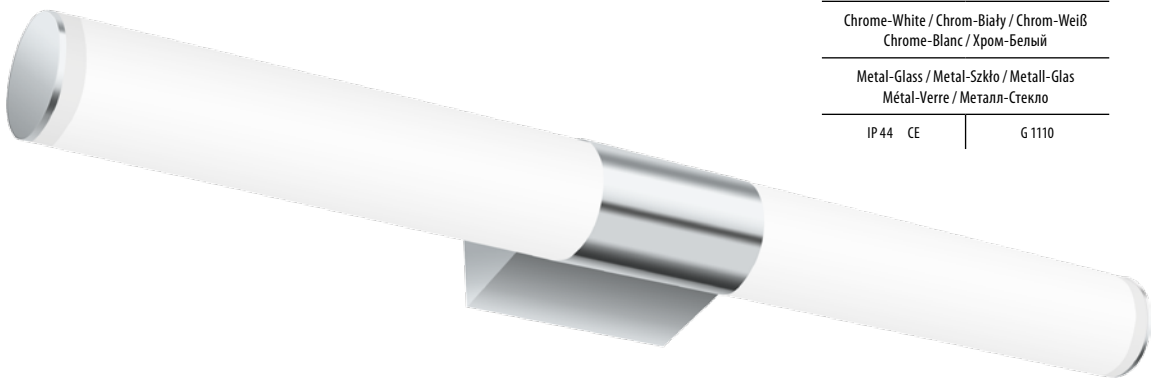

DROP	8730002
5902166903575	
incl. SMD LED 13W, 1040lm, 2700K	
Chrome-White / Chrom-Biały / Chrom-Weiß Chrome-Blanc / Хром-Белый	
Metal-Glass / Metal-Szkoło / Metall-Glas Métal-Verre / Металл-Стекло	
IP44 CE	G 1110