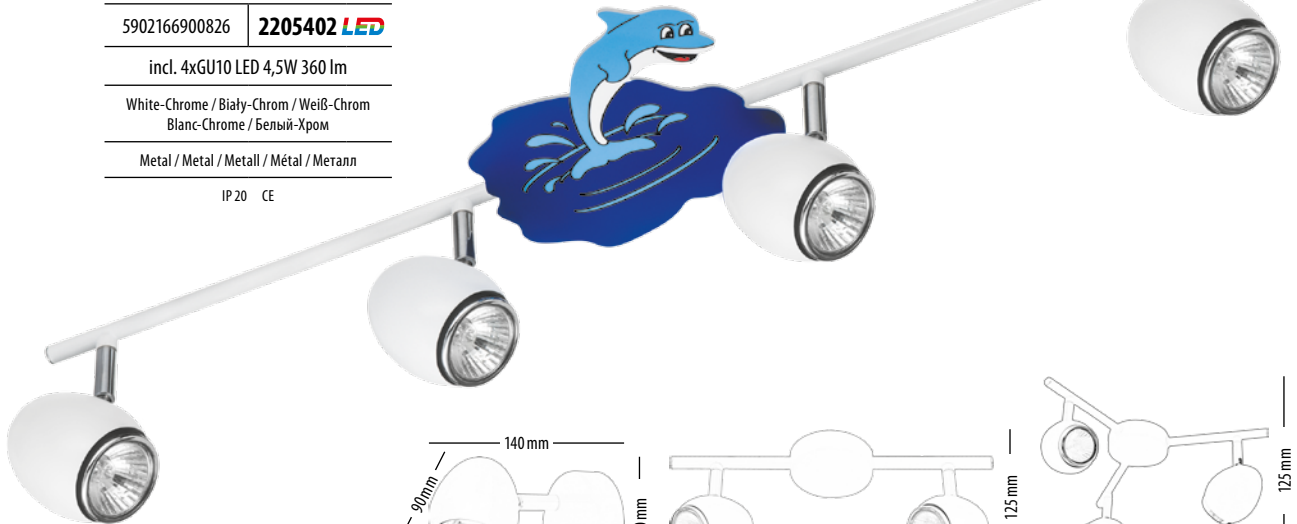

DELFIN

5901289717687	2105402
4xGU10	
5902166900826	2205402 LED
incl. 4xGU10 LED 4,5W 360 lm	
White-Chrome / Biały-Chrom / Weiß-Chrom Blanc-Chrome / Белый-Хром	
Metal / Metal / Metall / Métal / Metanl	
IP 20 CE