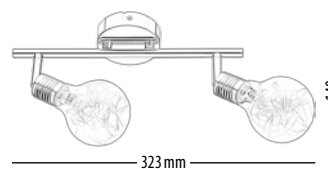

BULBS

SPOT LIGHTS