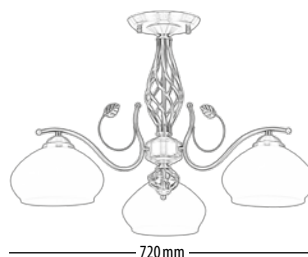

TRILA	5620111
5901289718660	
1xE27 60W	
Antique Brass-White / Patyna-Biały / Altmessing-Weiß Laiton Antique-Blanc / Патина-Белый	
Metal-Glass / Metal-Szko / Metall-Glas Métal-Verre / Металл-Стекло	
IP 20 CE	G 1060

TRILA	5620311
5901289718677	
3xE27 60W	
Antique Brass-White / Patyna-Biały / Altmessing-Weiß Laiton Antique-Blanc / Патина-Белый	
Metal-Glass / Metal-Szko / Metall-Glas Métal-Verre / Металл-Стекло	
IP 20 CE	G 1060

TRILA	5620511
5901289718684	
5xE27 60W	
Antique Brass-White / Patyna-Biały / Altmessing-Weiß Laiton Antique-Blanc / Патина-Белый	
Metal-Glass / Metal-Szko / Metall-Glas Métal-Verre / Металл-Стекло	
IP 20 CE	G 1060