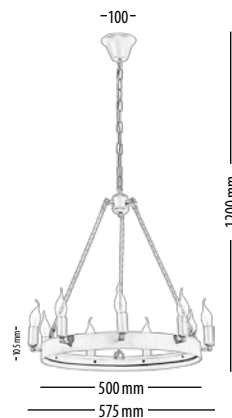

BELLONA	9800904
5901602333679	
9xE14 60W	
Black / Czarny / Schwarz / Noir / Черный	
Metal / Metal / Metall / Métal / Металл	
IP 20 CE