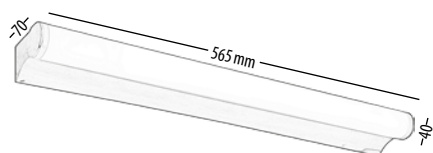

DROP	8730003
5902166903582	
incl. SMD LED 10W, 800lm, 2700K	
Chrome-White / Chrom-Biały / Chrom-Weiß Chrome-Blanc / Хром-Белый	
Metal-Glass / Metal-Szkło / Metall-Glas Métal-Verre / Металл-Стекло	
IP 44 CE	G 1111

DROP

DROP	8730004
5902166903599	
incl. SMD LED 15W, 1200lm, 2700K	
Chrome-White / Chrom-Biały / Chrom-Weiß Chrome-Blanc / Хром-Белый	
Metal-Glass / Metal-Szkło / Metall-Glas Métal-Verre / Металл-Стекло	
IP 44 CE	G 1112

BATHROOM'S LIGHTING