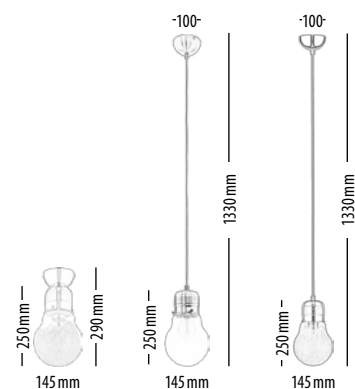

BULB	2810111
5902166904442	
1xE14 40W	
Antique Brass / Patyna / Altmessing Laiton Antique / Патина	
Metal-Glass / Metal-Szko / Metall-Glas Métal-Verre / Металл-Стекло	
IP 20 CE	G 1119

BULB	2810113
5902166902011	
1xE27 60W	
Copper/ Miedz / Kupfer / Cuivre / Медь	
Metal-Glass / Metal-Szko / Metall-Glas Métal-Verre / Металл-Стекло	
IP 20 CE	G 1084

BULB	2820113
5902166902028	
1xE27 60W	
Copper/ Miedz / Kupfer / Cuivre / Медь	
Metal-Glass / Metal-Szko / Metall-Glas Métal-Verre / Металл-Стекло	
IP 20 CE	G 1084

BULB

MODERN LIGHTING