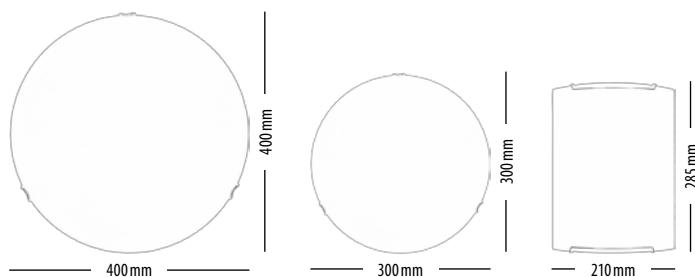

RUBBY	1906070
5902166900734	
1xE27 60W	
White-Chrome / Biały-Chrom / Weiß-Chrom Blanc-Chrome / Белый-Хром	
Metal-Glass / Metal-Szko / Metall-Glas Métal-Verre / Металл-Стекло	
IP 20 CE	G 1073

RUBBY	4573002
5902166900697	
1xE27 60W	
5902166900710	4573102 LED
incl. 1xLED 13W 1200lm 2700K	
White-Chrome / Biały-Chrom / Weiß-Chrom Blanc-Chrome / Белый-Хром	
Metal-Glass / Metal-Szko / Metall-Glas Métal-Verre / Металл-Стекло	
IP 20 CE	G 1074

RUBBY	4574002
5902166900703	
2xE27 60W	
5902166900727	4574102 LED
incl. 1xLED 18W 1650lm 2700K	
White-Chrome / Biały-Chrom / Weiß-Chrom Blanc-Chrome / Белый-Хром	
Metal-Glass / Metal-Szko / Metall-Glas Métal-Verre / Металл-Стекло	
IP 20 CE	G 1075

RUBBY

CHILDREN'S ROOM LIGHTS