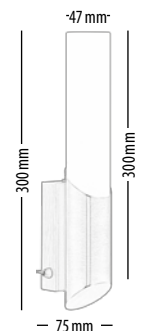

AQUATIC	5012011
5901289719780	
1xE14 40W	
Antique Brass-White / Patyna-Biały / Altmessing-Weiß Laiton Antique-Blanc / Патина-Белый	
Metal-Glass / Metal-Szko / Metall-Glas Métal-Verre / Металл-Стекло	
IP 20 CE	G 194/6