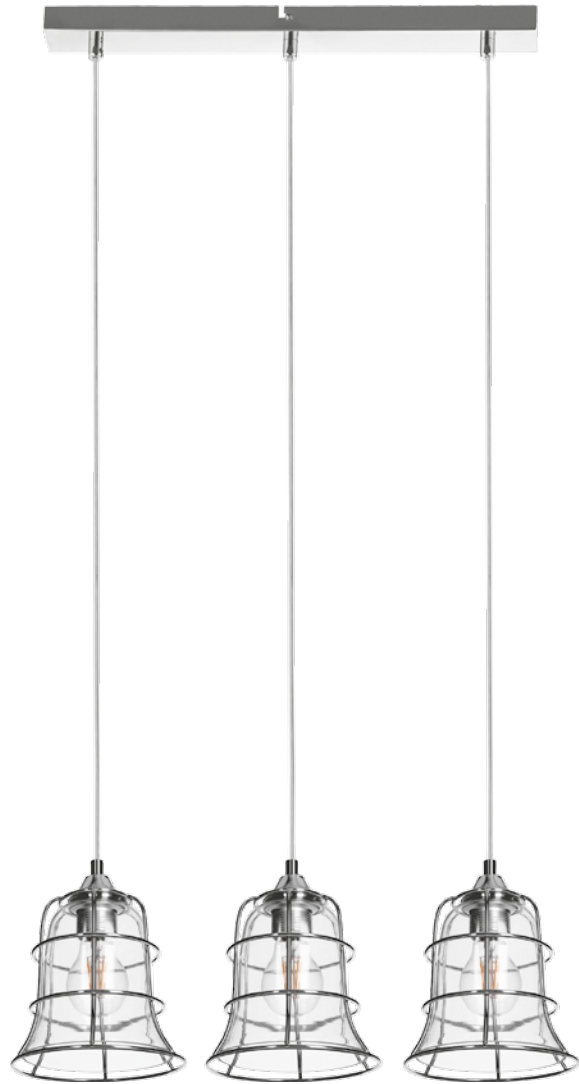

CHICKA

MODERN LIGHTING

CHICKA	8122128
5902166903001	
1xE27 60W	
Chrome-Transparent / Chrom-Transparentny Chrom-Transparent / Chrome-Transparent Хром-Прозрачный	
Metal-Glass / Metal-Sztko / Metall-Glas Métal-Verre / Металл-Стекло	
IP 20 CE	G 0824

CHICKA	8122328
5902166903179	
3xE27 60W	
Chrome-Transparent / Chrom-Transparentny Chrom-Transparent / Chrome-Transparent Хром-Прозрачный	
Metal-Glass / Metal-Sztko / Metall-Glas Métal-Verre / Металл-Стекло	
IP 20 CE	G 0824