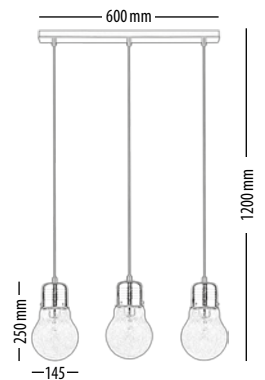

BULB

MODERN LIGHTING

BULB	2810328
5901289719124	
3xE27 60W	
Chrome / Chrom / Chrom / Chrome / Хром	
Metal-Glass / Metal-Szklo / Metall-Glas Métal-Verre / Металл-Стекло	
IP 20 CE	G 1056