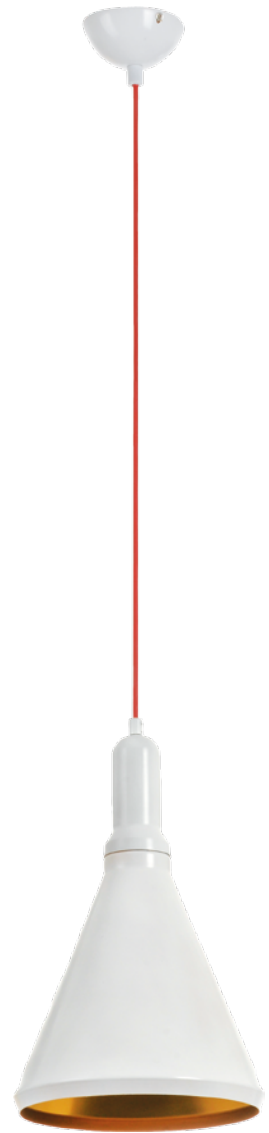

ERYNIE	1462102
5901602334096	
1xE27 60W	
White-Gold-Red / Biały-Złoty-Czerwony Weiß-Gold-Rot / Blanc-Or-Rouge Белый-Золото-Красный	
Metal / Metal / Metall / Métal / Metall	
IP 20 CE