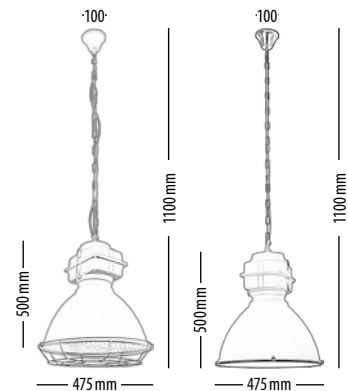

BOSTON	1187102
5902166902370	
1xE27 60W	
White-Chrome / Biały-Chrom / Weiß-Chrom / Blanc-Chrome / Белый-Хром	
Metal-Glass / Metal-Szkoło / Metall-Glas / Métal-Verre / Металл-Стекло	
IP 20	CE G1115

BOSTON | **1187232**