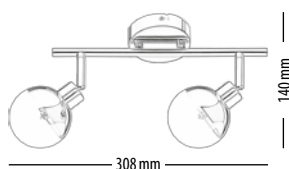

GINOS	
5902166904954	2506102
incl. 1xG9 28W	
5902166905289	2526102 LED
incl. 1xG9 LED 3,5W 400lm 3000K	
White-Chrome / Biały-Chrom / Weiß-Chrom Blanc-Chrome / Белый-Хром	
Metal-Glass / Metal-Szkló / Metall-Glas Métal-Verre / Металл-Стекло	
IP 20 CE	G 1135

GINOS	
5902166904961	2506202
incl. 2xG9 28W	
5902166905296	2526202 LED
incl. 2xG9 LED 3,5W 400lm 3000K	
White-Chrome / Biały-Chrom / Weiß-Chrom Blanc-Chrome / Белый-Хром	
Metal-Glass / Metal-Szkló / Metall-Glas Métal-Verre / Металл-Стекло	
IP 20 CE	G 1135

GINOS	
5902166904978	2506302
incl. 3xG9 28W	
5902166905302	2526302 LED
incl. 3xG9 LED 3,5W 400lm 3000K	
White-Chrome / Biały-Chrom / Weiß-Chrom Blanc-Chrome / Белый-Хром	
Metal-Glass / Metal-Szkló / Metall-Glas Métal-Verre / Металл-Стекло	
IP 20 CE	G 1135

GINOS	
5902166904985	2506402
incl. 4xG9 28W	
5902166905319	2526402 LED
incl. 4xG9 LED 3,5W 400lm 3000K	
White-Chrome / Biały-Chrom / Weiß-Chrom Blanc-Chrome / Белый-Хром	
Metal-Glass / Metal-Szkló / Metall-Glas Métal-Verre / Металл-Стекло	
IP 20 CE	G 1135