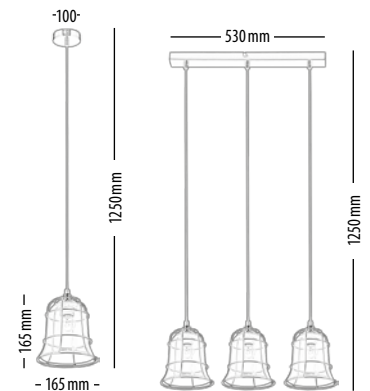

CHICKA	8122328
5902166903179	
3xE27 60W	
Chrome-Transparent / Chrom-Transparentny Chrom-Transparent / Chrome-Transparent Хром-Прозрачный	
Metal-Glass / Metal-Sztko / Metall-Glas Métal-Verre / Металл-Стекло	
IP 20 CE	G 0824