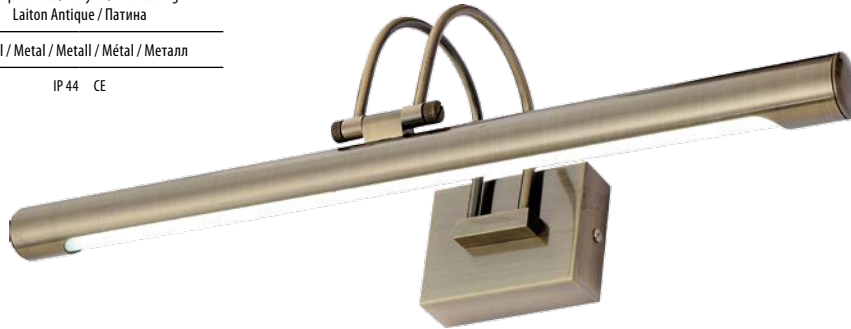

NELLY	8950001
5902166903797	
incl. SMD LED 10W, 800lm, 2700K	
Antique Brass / Patyna / Altmessing Laiton Antique / Патина	
Metal / Metal / Metall / Métal / Металл	
IP 44 CE