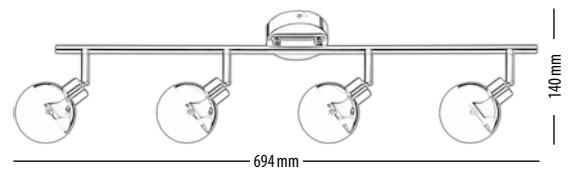

GINOS

SPOT LIGHTS