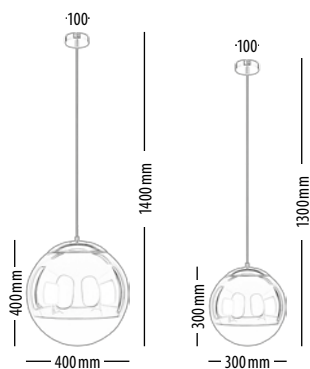

GINO	5803128
5902166904824	
1xE27 60W	
Chrome / Chrom / Chrom / Chrome / Хром	
Metal-Glass / Metal-Szkló / Metall-Glas Métal-Verre / Металл-Стекло	
IP 20 CE	G 1118

GINO	5804128
5902166904831	
1xE27 60W	
Chrome / Chrom / Chrom / Chrome / Хром	
Metal-Glass / Metal-Szkló / Metall-Glas Métal-Verre / Металл-Стекло	
IP 20 CE	G 1117

GINO

MODERN LIGHTING