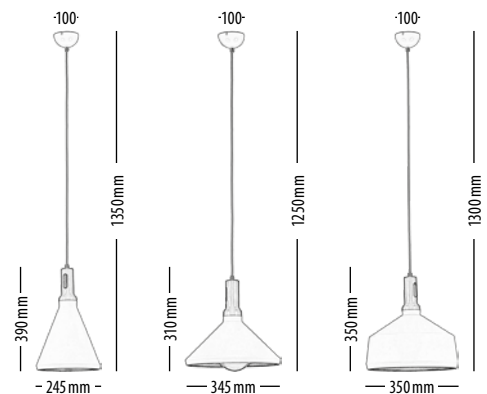

SELENE	1215102
5901602333716	
1xE27 60W	
White-Wood / Biały-Drewno / Weiß-Holz Blanc-Bois / Белый-Дерево	
Metal / Metal / Metall / Métal / Metann	
IP 20 CE