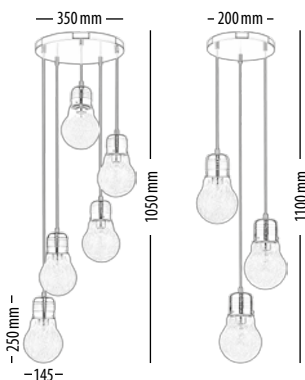

BULB	2820313
5902166902035	
3xE27 60W	
Copper/ Miedź/ Kupfer/ Cuivre/ Медь	
Metal-Glass/ Metal-Szko/ Metall-Glas Métal-Verre/ Металл-Стекло	
IP 20 CE	G 1084

BULB	2820513
5902166902059	
5xE27 60W	
Copper/ Miedź/ Kupfer/ Cuivre/ Медь	
Metal-Glass/ Metal-Szko/ Metall-Glas Métal-Verre/ Металл-Стекло	
IP 20 CE	G 1084

BULB

MODERN LIGHTING