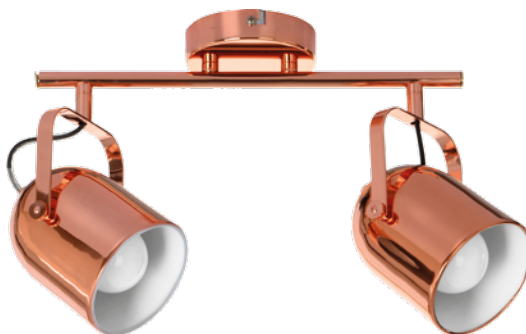

INGA	2741113
5902166903964	
1xE27 60W	
Copper-White / Miedz-Biały / Kupfer-Weiß Cuivre-Blanc / Медь-Белый	
Metal / Metal / Metall / Métal / Metáall	
IP 20 CE	

INGA	2741213
5902166903971	
2xE27 60W	
Copper-White / Miedz-Biały / Kupfer-Weiß Cuivre-Blanc / Медь-Белый	
Metal / Metal / Metall / Métal / Metáall	
IP 20 CE	

INGA