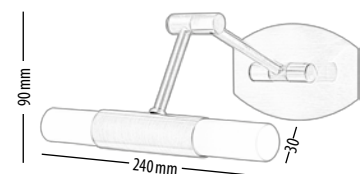

AQUATIC	5011021
5901289719827	
incl. 2xG9 40W	
Antique Brass-White / Patyna-Biały / Altmessing-Weiß Laiton Antique-Blanc / Патина-Белый	
Metal-Glass / Metal-Szko / Metall-Glas Métal-Verre / Металл-Стекло	
IP 21 CE	G 320/41