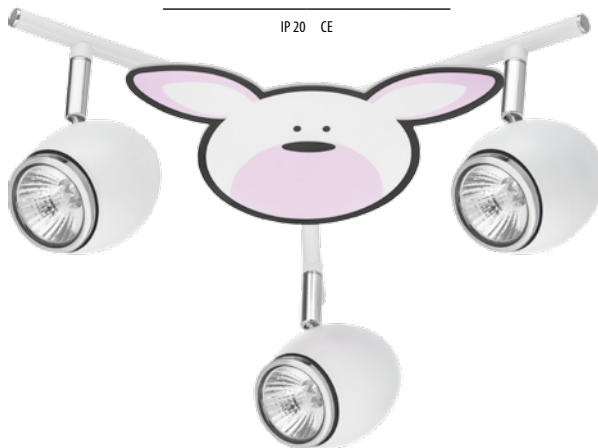

RUBBY	
5901289719667	2107402
4xGU10	
5902166900901	2207402 LED
incl. 4xGU10 LED 4,5W 360 lm	
White-Chrome / Biały-Chrom / Weiß-Chrom Blanc-Chrome / Белый-Хром	
Metal / Metal / Metall / Métal / Metánn	
IP 20 CE