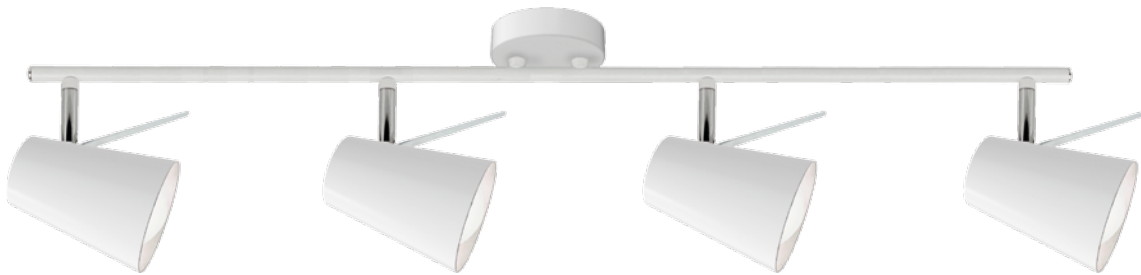

ASTRID	2735202
5902166903421	
2xE14 40W	
White-Chrome / Biały-Chrom / Weiß-Chrom Blanc-Chrome / Белый-Хром	
Metal / Metal / Metall / Métal / Metanl	
IP 20 CE	

ASTRID	2735302
5902166903438	
3xE14 40W	
White-Chrome / Biały-Chrom / Weiß-Chrom Blanc-Chrome / Белый-Хром	
Metal / Metal / Metall / Métal / Metanl	
IP 20 CE	

ASTRID	2735402
5902166903445	
4xE14 40W	
White-Chrome / Biały-Chrom / Weiß-Chrom Blanc-Chrome / Белый-Хром	
Metal / Metal / Metall / Métal / Metanl	
IP 20 CE