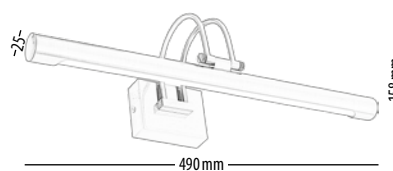

NELLY	8950001
5902166903797	
incl. SMD LED 10W, 800lm, 2700K	
Antique Brass / Patyna / Altmessing Laiton Antique / Патина	
Metal / Metal / Metall / Métal / Металл	
IP 44 CE	

NELLY	8950002
5902166904732	
incl. SMD LED 15W, 1200lm, 2700K	
Antique Brass / Patyna / Altmessing Laiton Antique / Патина	
Metal / Metal / Metall / Métal / Металл	
IP 44 CE	

NELLY

BATHROOM'S LIGHTING