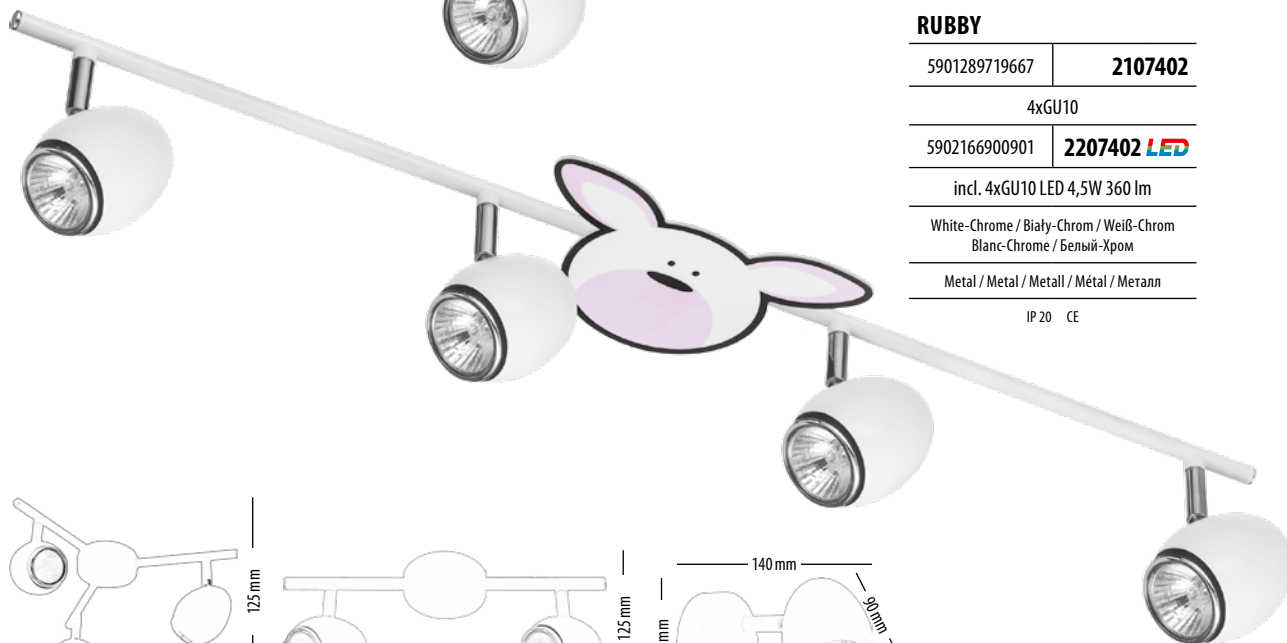

RUBBY	
5901289719667	2107402
4xGU10	
5902166900901	2207402 LED
incl. 4xGU10 LED 4,5W 360 lm	
White-Chrome / Biały-Chrom / Weiß-Chrom Blanc-Chrome / Белый-Хром	
Metal / Metal / Metall / Métal / Metánn	
IP 20 CE