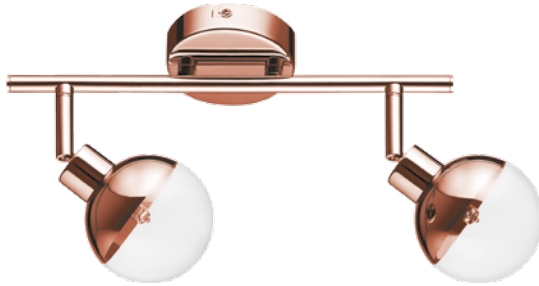

GINOS

5902166903124	2506113
incl. 1xG9 28W	
5902166905364	2526113 LED
incl. 1xG9 LED 3,5W 400lm 3000K	
Copper / Miedź / Kupfer / Cuivre / Медь	
Metal-Glass / Metal-Szkoło / Metall-Glas Métal-Verre / Металл-Стекло	
IP 20 CE	G 1107