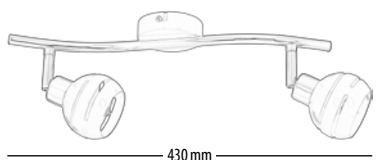

SELMA

SPOT LIGHTS