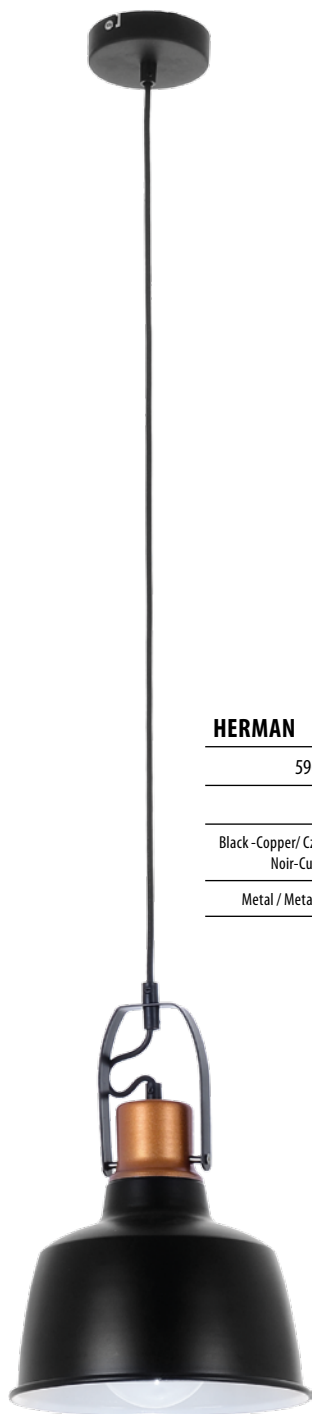

HERMAN	1591104
5902166904558	
1xE27 60W	
Black -Copper/ Czarny-Miedź / Schwarz-Kupfer Noir-Cuivre / Черный-Медь	
Metal / Metal / Metall / Métal / Металл	
IP 20 CE