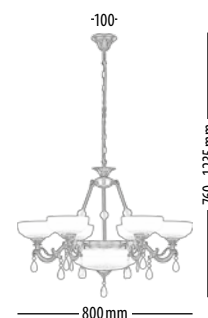

G 1054

GRACIELA

CLASSICAL LAMPS

GRACIELA	5461811
5901289717083	
8xE27 60W	
Antique Brass-White / Patyna-Biały / Altmessing-Weiß Laiton Antique-Blanc / Пatina-Белый	
Metal-Glass / Metal-Sztko / Metall-Glas Métal-Verre / Металл-Стекло	
IP 20 CE	G 1040, ampla G 1054