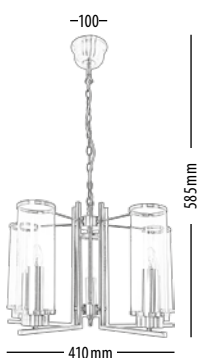

VERDI	1136328
5902166906149	
3xE14 40W	
Chrome-Transparent / Chrom-Transparentny Chrom-Transparent / Chrome-Transparent Хром-Прозрачный	
Metal-Glass / Metal-Szklo / Metall-Glas Métal-Verre / Металл-Стекло	
IP 20 CE	G 1158

VERDI	1136528
5902166906163	
5xE14 40W	
Chrome-Transparent / Chrom-Transparentny Chrom-Transparent / Chrome-Transparent Хром-Прозрачный	
Metal-Glass / Metal-Szklo / Metall-Glas Métal-Verre / Металл-Стекло	
IP 20 CE	G 1158