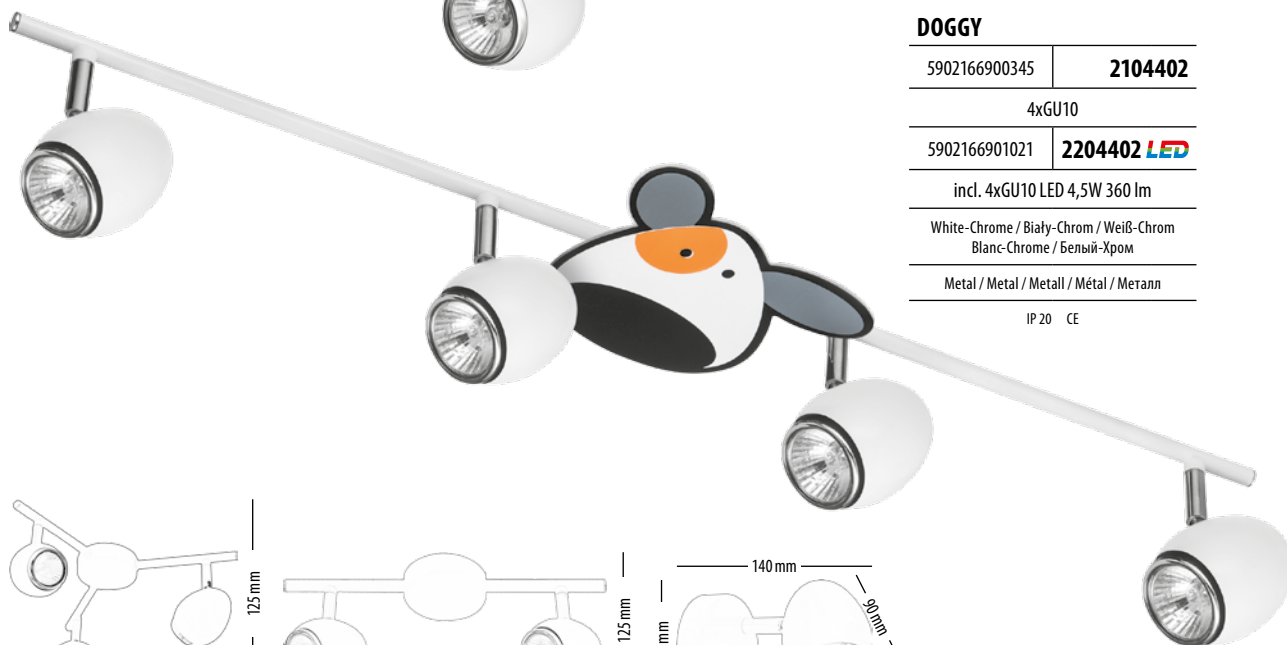

DOGGY	
5902166900345	2104402
4xGU10	
5902166901021	2204402 LED
incl. 4xGU10 LED 4,5W 360 lm	
White-Chrome / Bialy-Chrom / Weiß-Chrom Blanc-Chrome / Белый-Хром	
Metal / Metal / Metall / Métal / Металл	
IP 20 CE