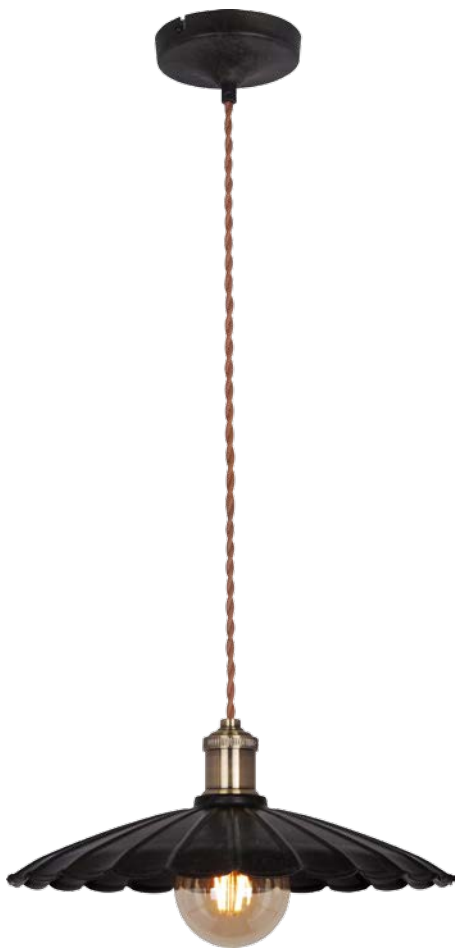

HERBERT | **1610113**

5902166904626

1xE27 60W

Black / Czarny / Schwarz / Noir / Черный

Metal / Metal / Metall / Métal / Металл

IP 20 CE