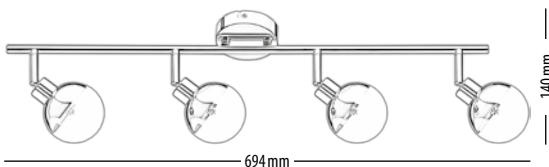

GINOS

SPOT LIGHTS