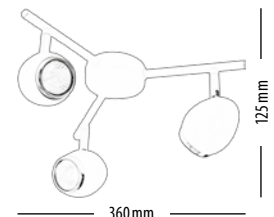

DELFIN

5901289717687	2105402
4xGU10	
5902166900826	2205402 LED
incl. 4xGU10 LED 4,5W 360 lm	
White-Chrome / Biały-Chrom / Weiß-Chrom Blanc-Chrome / Белый-Хром	
Metal / Metal / Metall / Métal / Metanl	
IP 20 CE