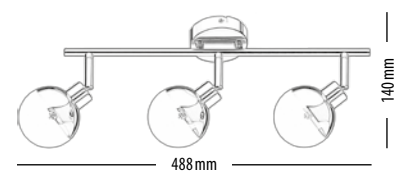

GINOS

SPOT LIGHTS