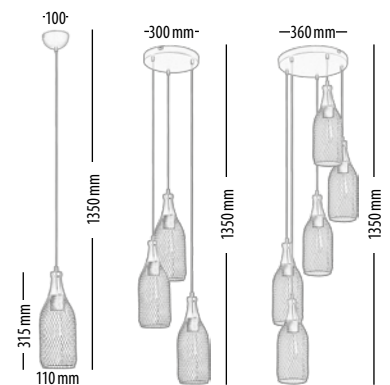

BARLA	1191504
5902166901755	
5xE27 60W	
Black / Czarny / Schwarz / Noir / Черный	
Metal / Metal / Metall / Métal / Металл	
IP 20 CE	

BARLA	1191304
5902166901748	
3xE27 60W	
Black / Czarny / Schwarz / Noir / Черный	
Metal / Metal / Metall / Métal / Металл	
IP 20 CE