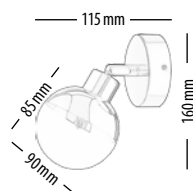

GINOS	
5902166904954	2506102
incl. 1xG9 28W	
5902166905289	2526102 LED
incl. 1xG9 LED 3,5W 400lm 3000K	
White-Chrome / Biały-Chrom / Weiß-Chrom Blanc-Chrome / Белый-Хром	
Metal-Glass / Metal-Szkló / Metall-Glas Métal-Verre / Металл-Стекло	
IP 20 CE	G 1135

GINOS	
5902166904961	2506202
incl. 2xG9 28W	
5902166905296	2526202 LED
incl. 2xG9 LED 3,5W 400lm 3000K	
White-Chrome / Biały-Chrom / Weiß-Chrom Blanc-Chrome / Белый-Хром	
Metal-Glass / Metal-Szkló / Metall-Glas Métal-Verre / Металл-Стекло	
IP 20 CE	G 1135

GINOS	
5902166904978	2506302
incl. 3xG9 28W	
5902166905302	2526302 LED
incl. 3xG9 LED 3,5W 400lm 3000K	
White-Chrome / Biały-Chrom / Weiß-Chrom Blanc-Chrome / Белый-Хром	
Metal-Glass / Metal-Szkló / Metall-Glas Métal-Verre / Металл-Стекло	
IP 20 CE	G 1135

GINOS	
5902166904985	2506402
incl. 4xG9 28W	
5902166905319	2526402 LED
incl. 4xG9 LED 3,5W 400lm 3000K	
White-Chrome / Biały-Chrom / Weiß-Chrom Blanc-Chrome / Белый-Хром	
Metal-Glass / Metal-Szkló / Metall-Glas Métal-Verre / Металл-Стекло	
IP 20 CE	G 1135