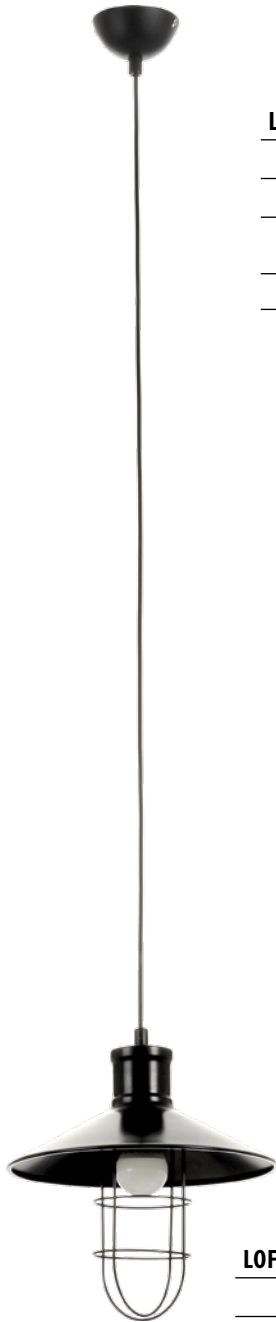

LOFTI	1152104
5902166901533	
1xE27 60W	
Black-White / Czarny-Biały / Schwarz-Weiß / Noir-Blanc / Черный-Белый	
Metal / Metal / Metall / Métal / Metánn	
IP 20 CE	

HOUS & m

BRITOP
LIGHTING

LOFTI

MODERN LIGHTING