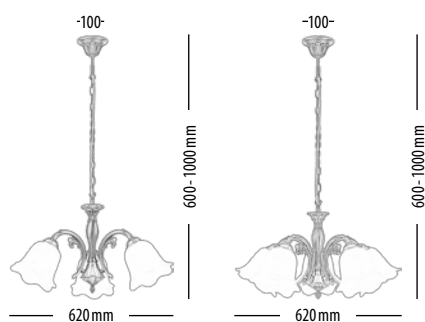

DOLORES	5530511D
5901289718097	
5xE27 60W	
Antique Brass-White / Patyna-Biały / Altmessing-Weiß Laiton Antique-Blanc / Патина-Белый	
Metal-Glass / Metal-Szko / Metall-Glas Métal-Verre / Металл-Стекло	
IP 20 CE	G 1051