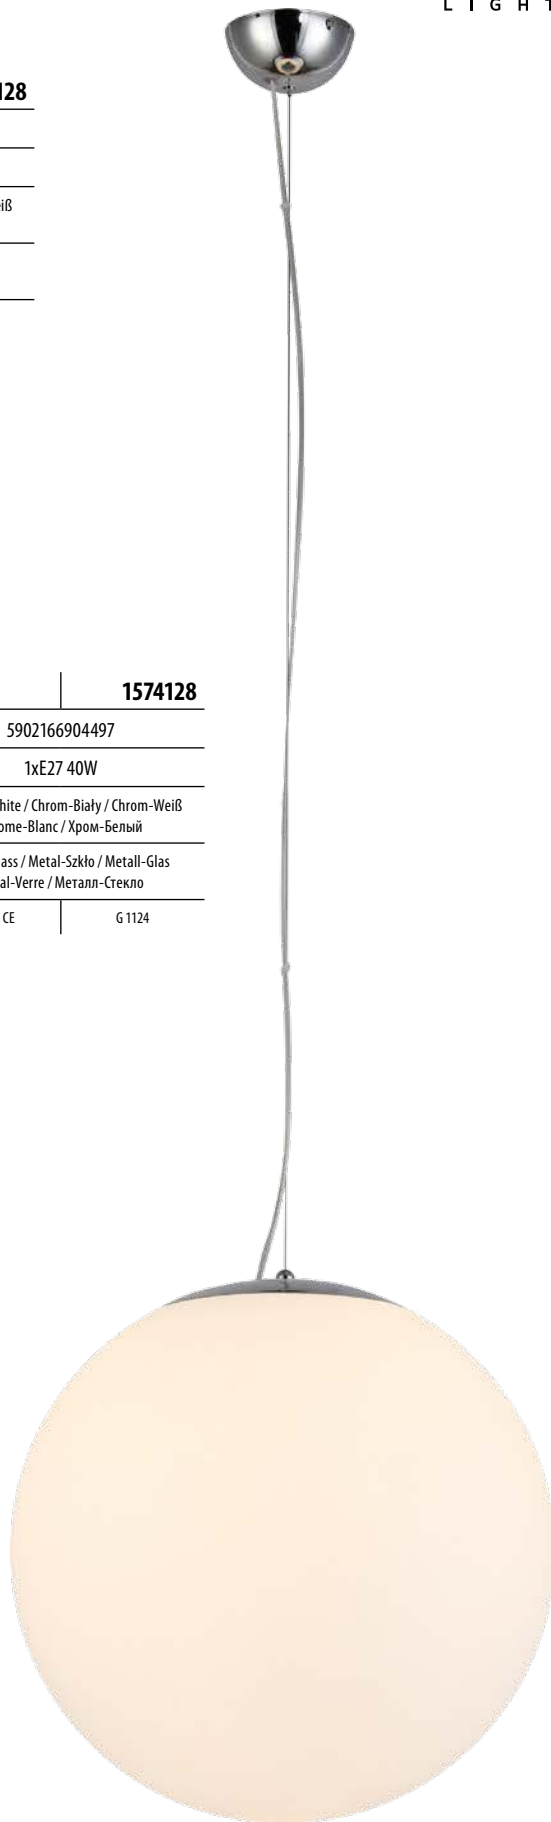

EMIL	1573128
5902166904480	
1xE27 40W	
Chrome-White / Chrom-Biały / Chrom-Weiß Chrome-Blanc / Хром-Белый	
Metal-Glass / Metal-Szkoło / Metall-Glas Métal-Verre / Металл-Стекло	
IP 20 CE	G 1123

EMIL	1574128
5902166904497	
1xE27 40W	
Chrome-White / Chrom-Biały / Chrom-Weiß Chrome-Blanc / Хром-Белый	
Metal-Glass / Metal-Szkoło / Metall-Glas Métal-Verre / Металл-Стекло	
IP 20 CE	G 1124

EMIL

MODERN LIGHTING