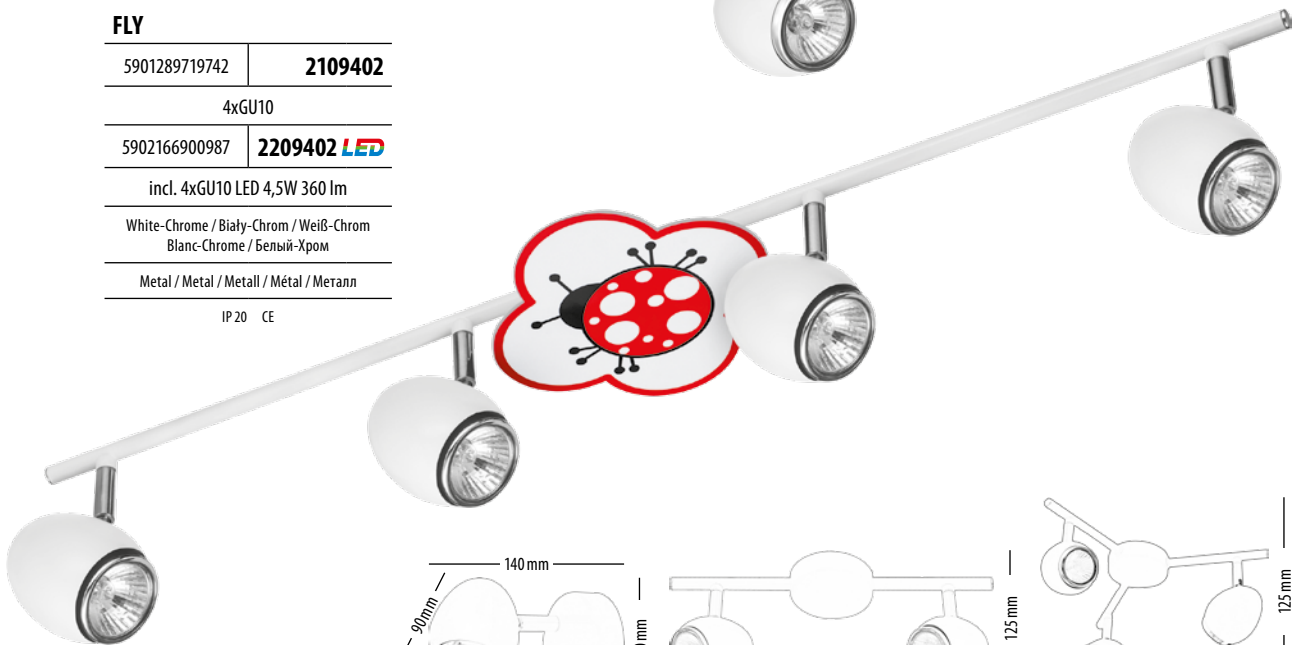

FLY

5901289719742	2109402
4xGU10	
5902166900987	2209402 LED
incl. 4xGU10 LED 4,5W 360 lm	
White-Chrome / Biały-Chrom / Weiß-Chrom Blanc-Chrome / Белый-Хром	
Metal / Metal / Metall / Métal / Металл	
IP 20 CE