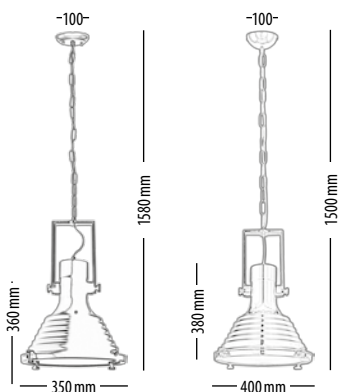

EXPIRIA	1690128
5902166904763	
1xE27 60W	
Chrome / Chrom / Chrom / Chrome / Хром	
Metal-Glass / Metal-Szko / Metall-Glas Métal-Verre / Металл-Стекло	
IP 20 CE	G 1139

EXPIRIA

MODERN LIGHTING