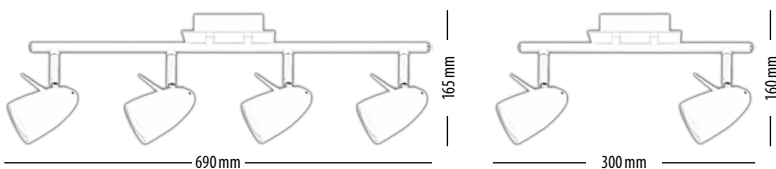

IAN	
5902166903520	2736402
4xGU10	
5902166903834	2836402 LED
incl. 4xGU10 LED 4,5W 360lm, 3000K	
White-Chrome / Bialy-Chrom / Weiß-Chrom Blanc-Chrome / Белый-Хром	
Metal / Metal / Metall / Métal / Metan	
IP 20 CE