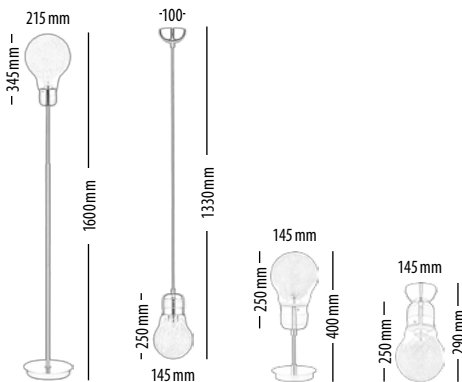

BULB	2820128
5901289717830	
1xE27 60W	
Chrome / Chrom / Chrom / Chrome / Хром	
Metal-Glass / Metal-Szklo / Metall-Glas Métal-Verre / Металл-Стекло	
IP 20 CE	G 1056

BULB	2810128
5901289717939	
1xE27 60W	
Chrome / Chrom / Chrom / Chrome / Хром	
Metal-Glass / Metal-Szklo / Metall-Glas Métal-Verre / Металл-Стекло	
IP 20 CE	G 1056

BULB	2840128
5901289719131	
1xE27 60W	
Chrome / Chrom / Chrom / Chrome / Хром	
Metal-Glass / Metal-Szklo / Metall-Glas Métal-Verre / Металл-Стекло	
IP 20 CE	G 1067

BULB	2830128
5901289718608	
1xE27 60W	
Chrome / Chrom / Chrom / Chrome / Хром	
Metal-Glass / Metal-Szklo / Metall-Glas Métal-Verre / Металл-Стекло	
IP 20 CE	G 1056

BULB

MODERN LIGHTING