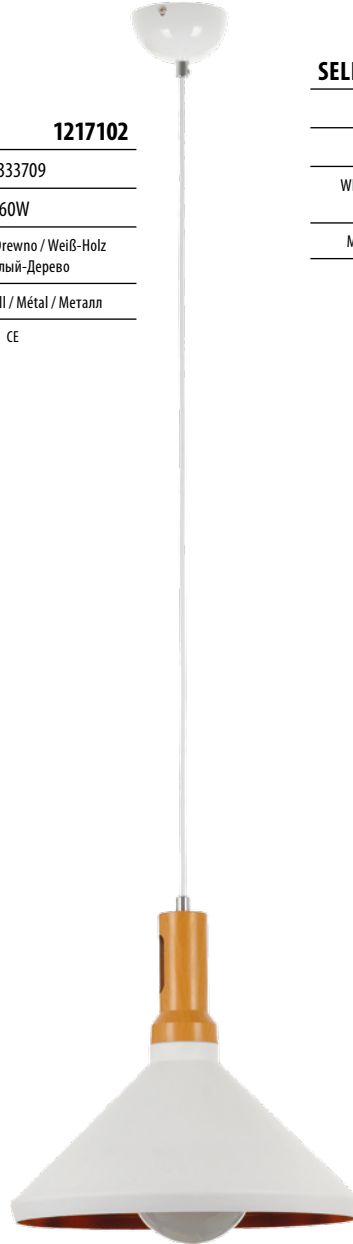

SELENE

MODERN LIGHTING

SELENE	1217102
5901602333709	
1xE27 60W	
White-Wood / Biały-Drewno / Weiß-Holz Blanc-Bois / Белый-Дерево	
Metal / Metal / Metall / Métal / Metann	
IP 20 CE	

SELENE	1218102
5901602333693	
1xE27 60W	
White-Wood / Biały-Drewno / Weiß-Holz Blanc-Bois / Белый-Дерево	
Metal / Metal / Metall / Métal / Metann	
IP 20 CE	