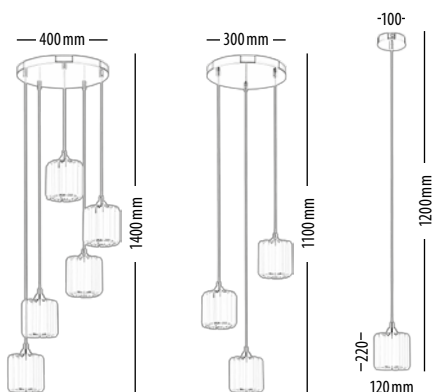

MERIL0	9011528
5901289718806	
5xE27 60W	
Chrome / Chrom / Chrom / Chrome / Хром	
Metal-Crystal glass / Metal-Szko kryształowe Metall-Kristallglas / Métal-Verre cristal Металл-Хрустальное стекло	
IP 20 CE	G 1061

MERIL0	9011328R
5901289718882	
3xE27 60W	
Chrome / Chrom / Chrom / Chrome / Хром	
Metal-Crystal glass / Metal-Szko kryształowe Metall-Kristallglas / Métal-Verre cristal Металл-Хрустальное стекло	
IP 20 CE	G 1061

MERIL0	9011128
5901289718868	
1xE27 60W	
Chrome / Chrom / Chrom / Chrome / Хром	
Metal-Crystal glass / Metal-Szko kryształowe Metall-Kristallglas / Métal-Verre cristal Металл-Хрустальное стекло	
IP 20 CE	G 1061

MERIL0

MODERN LIGHTING