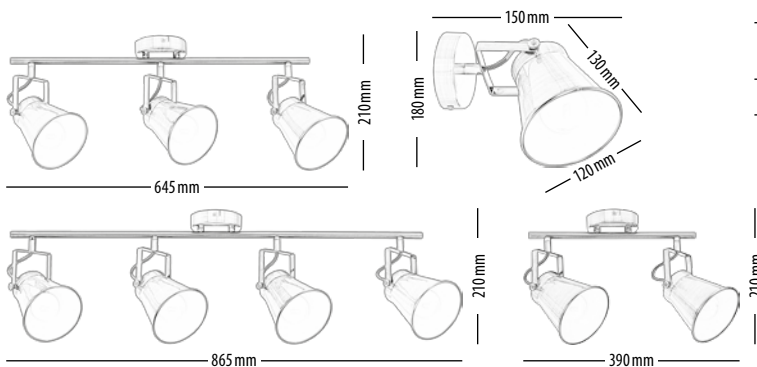

TEKLA	2742428
5902166904176	
4xE27 60W	
Chrome-White / Chrom-Biały / Chrom-Weiß Chrome-Blanc / Хром-Белый	
Metal / Metal / Metall / Métal / Metánn	
IP 20 CE