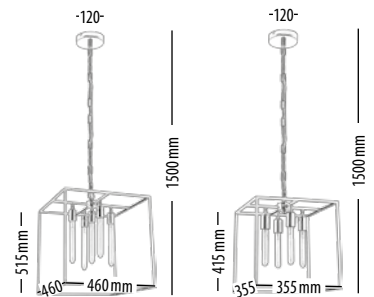

TELAIO

MODERN LIGHTING

TELAIO	9127428
5902166905036	
4xE27 60W	
Chrome / Chrom / Chrom / Chrome / Хром	
Metal / Metal / Metall / Métal / Metann	
IP 20 CE	

TELAIO	9127528
5902166904992	
5xE27 60W	
Chrome / Chrom / Chrom / Chrome / Хром	
Metal / Metal / Metall / Métal / Metann	
IP 20 CE