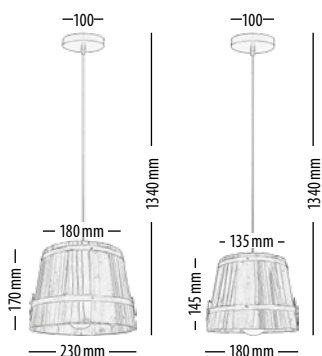

CASPER | **1520104**

5902166904367

1xE27 60W

Black-Wood / Czarny-Drewno / Schwarz-Holz
Noir-Bois / Черный-Дерево

Metal-Wood / Metal-Drewno / Metall-Holz
Métal-Bois / Металл-Дерево

IP 20 CE

CASPER | **1521104**

5902166904374

1xE27 60W

Black-Wood / Czarny-Drewno / Schwarz-Holz
Noir-Bois / Черный-Дерево

Metal-Wood / Metal-Drewno / Metall-Holz
Métal-Bois / Металл-Дерево

IP 20 CE

CASPER

MODERN LIGHTING