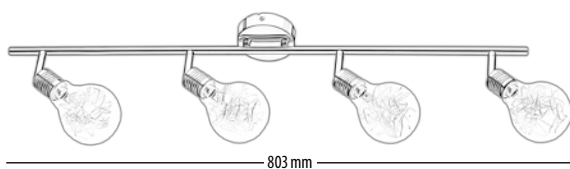

BULBS

SPOT LIGHTS