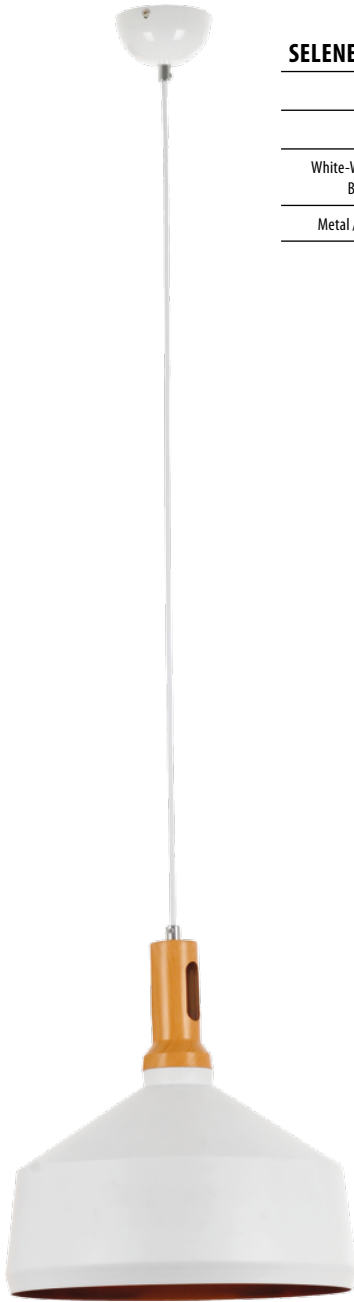

SELENE

MODERN LIGHTING

SELENE	1217102
5901602333709	
1xE27 60W	
White-Wood / Biały-Drewno / Weiß-Holz Blanc-Bois / Белый-Дерево	
Metal / Metal / Metall / Métal / Metann	
IP 20 CE	

SELENE	1218102
5901602333693	
1xE27 60W	
White-Wood / Biały-Drewno / Weiß-Holz Blanc-Bois / Белый-Дерево	
Metal / Metal / Metall / Métal / Metann	
IP 20 CE	