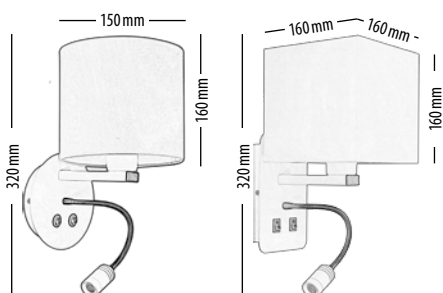

TURID	5855102
5902166902080	
1xE27 60W, incl. 1xLED 3W, 150lm, 3000K	
White-Black / Biały-Czarny / Weiß-Schwarz Blanc-Noir / Белый-Черный	
Metal-Fabric / Metal-Tkanina / Metal-Fabric Métal-Tissu / Металл-Ткань	
IP 20 CE	

TURID

TURID	5856102
5902166902110	
1xE27 60W, incl. 1xLED 3W, 150lm, 3000K	
White-Black / Biały-Czarny / Weiß-Schwarz Blanc-Noir / Белый-Черный	
Metal-Fabric / Metal-Tkanina / Metal-Fabric Métal-Tissu / Металл-Ткань	
IP 20 CE	

WALL LAMPS AND ACCENT LIGHTING