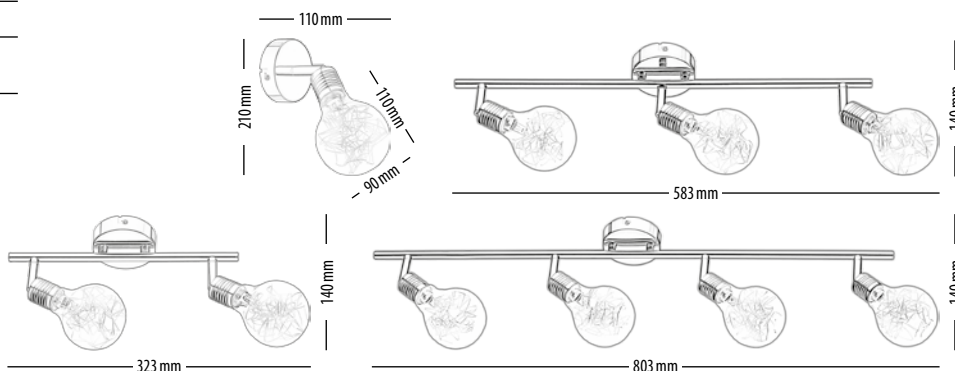

BULBS	
5902166903117	2507413
incl. 4xG9 28W	
5902166905470	2517413 LED
incl. 4xG9 LED 3,5W 400lm 3000K	
Copper / Miedz / Kupfer / Cuivre / Медь	
Metal-Glass / Metal-Szko / Metall-Glas Métal-Verre / Металл-Стекло	
IP 20 CE	G 1108