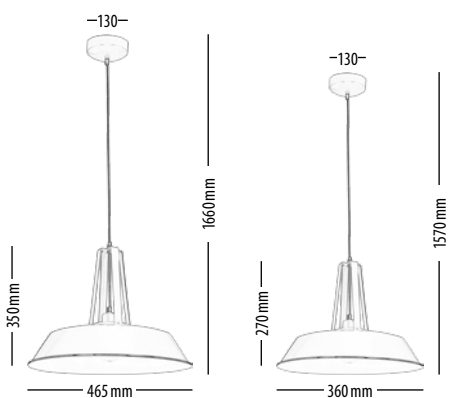

ALVAR	1490101
5902166903667	
1xE27 60W	
Ivory-Black / Kość słoniowa-Czarny Elfenbein-Schwarz / Ivoire-Noir Слоновая кость-Черный	
Metal / Metal / Metall / Métal / Металл	
IP 20 CE	

ALVAR	1491101
5902166903674	
1xE27 60W	
Ivory-Black / Kość słoniowa-Czarny Elfenbein-Schwarz / Ivoire-Noir Слоновая кость-Черный	
Metal / Metal / Metall / Métal / Металл	
IP 20 CE