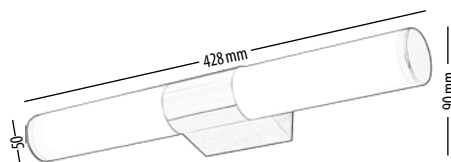

DROP

BATHROOM'S LIGHTING

DROP	8730001
5902166904756	
incl. SMD LED 10W, 800lm, 2700K	
Chrome-White / Chrom-Biały / Chrom-Weiß Chrome-Blanc / Хром-Белый	
Metal-Glass / Metal-Szkoło / Metall-Glas Métal-Verre / Металл-Стекло	
IP44 CE	G 1109

DROP	8730002
5902166903575	
incl. SMD LED 13W, 1040lm, 2700K	
Chrome-White / Chrom-Biały / Chrom-Weiß Chrome-Blanc / Хром-Белый	
Metal-Glass / Metal-Szkoło / Metall-Glas Métal-Verre / Металл-Стекло	
IP44 CE	G 1110