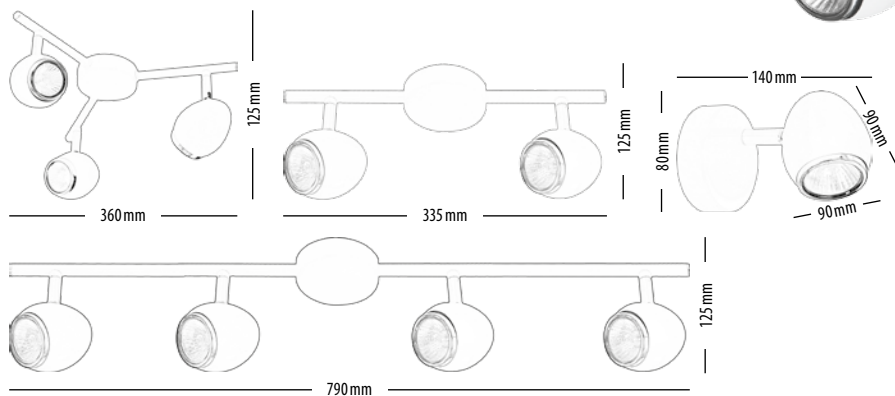

CHILDREN'S ROOM LIGHTS