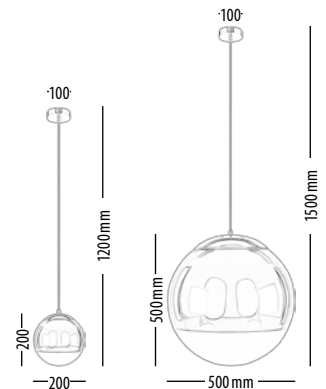

GINO	5805128
5902166904848	
1xE27 60W	
Chrome / Chrom / Chrom / Chrome / Xpom	
Metal-Glass / Metal-Szko / Metall-Glas Métal-Verre / Metall-Crekno	
IP 20 CE	G 1116

GINO	5801128
5901289717724	
1xE27 60W	
Chrome / Chrom / Chrom / Chrome / Xpom	
Metal-Glass / Metal-Szko / Metall-Glas Métal-Verre / Metall-Crekno	
IP 20 CE	G 1042