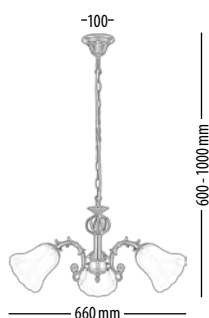

CLOTILDE | **5490111**

5901289717021

1xE27 60W

Antique Brass-White / Patyna-Biały / Altmessing-Weiß
Laiton Antique-Blanc / Патина-Белый

Metal-Glass / Metal-Szko / Metall-Glas
Métal-Verre / Металл-Стекло

IP 20 CE | G 1044

CLOTILDE | **5490211**

5901289717946

2xE27 60W

Antique Brass-White / Patyna-Biały / Altmessing-Weiß
Laiton Antique-Blanc / Патина-Белый

Metal-Glass / Metal-Szko / Metall-Glas
Métal-Verre / Металл-Стекло

IP 20 CE | G 1044

CLOTILDE | **5490311**

5901289717847

3xE27 60W

Antique Brass-White / Patyna-Biały / Altmessing-Weiß
Laiton Antique-Blanc / Патина-Белый

Metal-Glass / Metal-Szko / Metall-Glas
Métal-Verre / Металл-Стекло

IP 20 CE | G 1044

CLOTILDE | **5490511**

5901289717748

5xE27 60W

Antique Brass-White / Patyna-Biały / Altmessing-Weiß
Laiton Antique-Blanc / Патина-Белый

Metal-Glass / Metal-Szko / Metall-Glas
Métal-Verre / Металл-Стекло

IP 20 CE | G 1044

CLOTILDE

CLASSICAL LAMPS