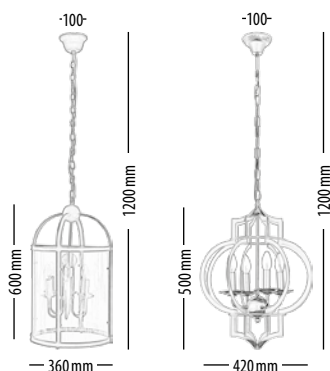

BELLONA	9800404
5901602333631	
4xE14 60W	
Black-Transparent / Czarny-Transparentny Schwarz-Transparent / Noir-Transparent Черный-Прозрачный	
Metal-Glass / Metal-Szkló / Metall-Glas Métal-Verre / Металл-Стекло	
IP 20 CE	

BELLONA	9800604
5902166904749	
6xE14 60W	
Black-Transparent / Czarny-Transparentny Schwarz-Transparent / Noir-Transparent Черный-Прозрачный	
Metal-Glass / Metal-Szkló / Metall-Glas Métal-Verre / Металл-Стекло	
IP 20 CE	

BELLONA

MODERN LIGHTING