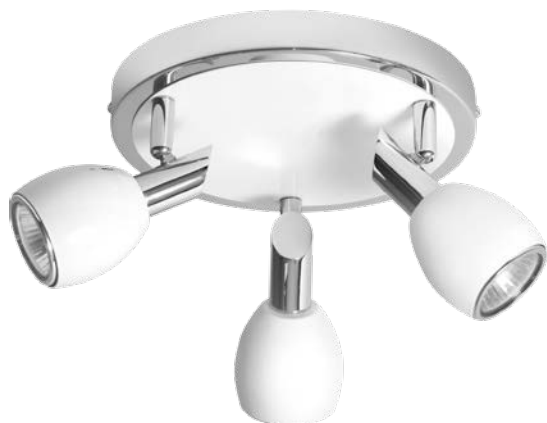

COLORS

5901289715744	2212302
3xGU10	
5902166901052	2312302 LED
incl. 3xGU10 LED 4,5W 360lm, 3000K	
White-Chrome / Biały-Chrom / Weiß-Chrom Blanc-Chrome / Белый-Хром	
Metal / Metal / Metall / Métal / Металл	

IP 20 CE