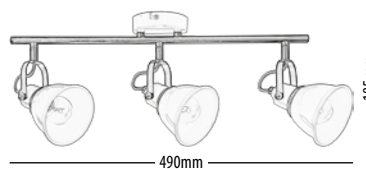

BINGO | **2753102**

5902166903209

1xE14 60W

White-Black / Biały-Czarny / Weiß-Schwarz
Blanc-Noir / Белый-Черный

Metal / Metal / Metall / Métal / Металл

IP 20 CE

BINGO | **2753202**

5902166903216

2xE14 60W

White-Black / Biały-Czarny / Weiß-Schwarz
Blanc-Noir / Белый-Черный

Metal / Metal / Metall / Métal / Металл

IP 20 CE

BINGO

BINGO | **2753302**

5902166905876

3xE14 60W

White-Black / Biały-Czarny / Weiß-Schwarz
Blanc-Noir / Белый-Черный

Metal / Metal / Metall / Métal / Металл

IP 20 CE

SPOT LIGHTS

BINGO | **2753402**

5902166905883

4xE14 60W

White-Black / Biały-Czarny / Weiß-Schwarz
Blanc-Noir / Белый-Черный

Metal / Metal / Metall / Métal / Металл

IP 20 CE