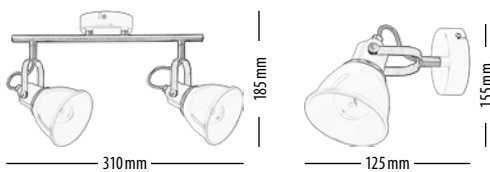

BINGO | **2753102**

5902166903209

1xE14 60W

White-Black / Biały-Czarny / Weiß-Schwarz
Blanc-Noir / Белый-Черный

Metal / Metal / Metall / Métal / Металл

IP 20 CE

BINGO | **2753202**

5902166903216

2xE14 60W

White-Black / Biały-Czarny / Weiß-Schwarz
Blanc-Noir / Белый-Черный

Metal / Metal / Metall / Métal / Металл

IP 20 CE

BINGO

BINGO | **2753302**

5902166905876

3xE14 60W

White-Black / Biały-Czarny / Weiß-Schwarz
Blanc-Noir / Белый-Черный

Metal / Metal / Metall / Métal / Металл

IP 20 CE

SPOT LIGHTS

BINGO | **2753402**

5902166905883

4xE14 60W

White-Black / Biały-Czarny / Weiß-Schwarz
Blanc-Noir / Белый-Черный

Metal / Metal / Metall / Métal / Металл

IP 20 CE