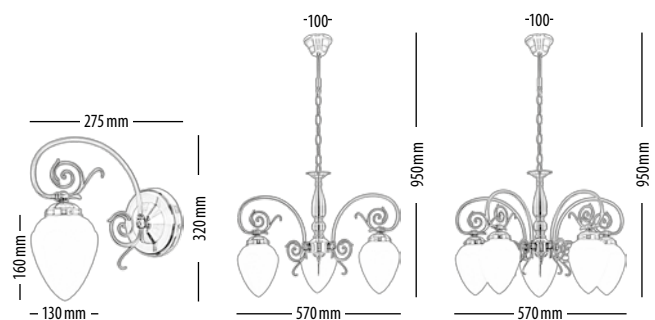

BOSSA	5940311
5902166901946	
3xE14 60W	
Antique Brass-White / Patyna-Biały / Altmessing-Weiß Laiton Antique-Blanc / Патина-Белый	
Metal-Glass / Metal-Szko / Metall-Glas Métal-Verre / Металл-Стекло	
IP 20 CE	G 0825