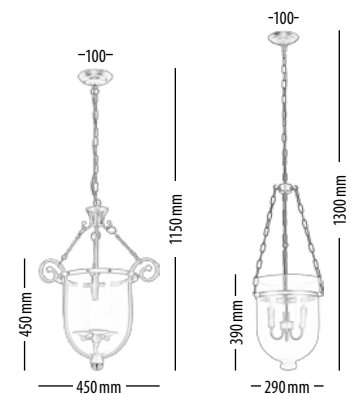

BELLONA

MODERN LIGHTING

BELLONA	9810304
5901602333655	
3xE27 60W	
Black-Transparent / Czarny-Transparentny Schwarz-Transparent / Noir-Transparent Черный-Прозрачный	
Metal-Glass / Metal-Szklo / Metall-Glas Métal-Verre / Металл-Стекло	
IP 20 CE	

BELLONA	9800304
5901602333648	
3xE14 60W	
Black-Transparent / Czarny-Transparentny Schwarz-Transparent / Noir-Transparent Черный-Прозрачный	
Metal-Glass / Metal-Szklo / Metall-Glas Métal-Verre / Металл-Стекло	
IP 20 CE