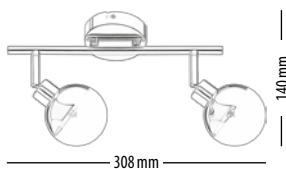

GINOS

SPOT LIGHTS