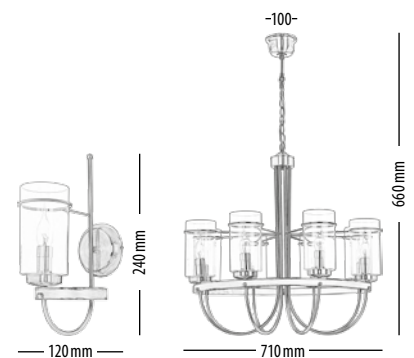

MONTE

MODERN LIGHTING

MONTE	5880111
5902166905920	
1xE14 60W	
Antique Brass-Transparent / Patyna-Transparentny Altmessing-Transparent / Laiton Antique-Transparent Пatina-Прозрачный	
Metal-Glass / Metal-Szklo / Metall-Glas Métal-Verre / Металл-Стекло	
IP 20 CE	G 1157

MONTE	5880811
5902166905890	
8xE14 60W	
Antique Brass-Transparent / Patyna-Transparentny Altmessing-Transparent / Laiton Antique-Transparent Пatina-Прозрачный	
Metal-Glass / Metal-Szklo / Metall-Glas Métal-Verre / Металл-Стекло	
IP 20 CE	G 1157