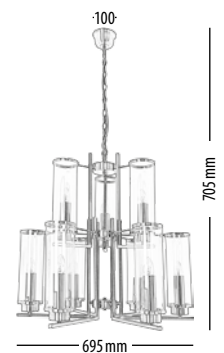

VERDI

MODERN LIGHTING

VERDI	1136911
5902166906019	
9xE14 40W	
Antique Brass-Transparent / Patyna-Transparentny Altmessing-Transparent / Laiton Antique-Transparent Пatina-Прозрачный	
Metal-Glass / Metal-Szko / Metall-Glas Métal-Verre / Металл-Стекло	
IP 20 CE	G 1158