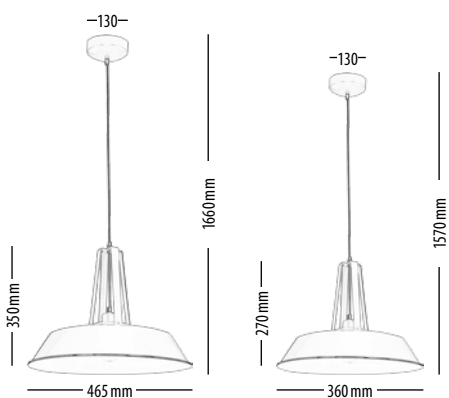

ALVAR	1490102
5902166903636	
1xE27 60W	
White-Black / Biały-Czarny / Weiß-Schwarz Blanc-Noir / Белый-Черный	
Metal / Metal / Metall / Métal / Металл	
IP 20 CE	

ALVAR	1491102
5902166903643	
1xE27 60W	
White-Black / Biały-Czarny / Weiß-Schwarz Blanc-Noir / Белый-Черный	
Metal / Metal / Metall / Métal / Металл	
IP 20 CE	

ALVAR

MODERN LIGHTING