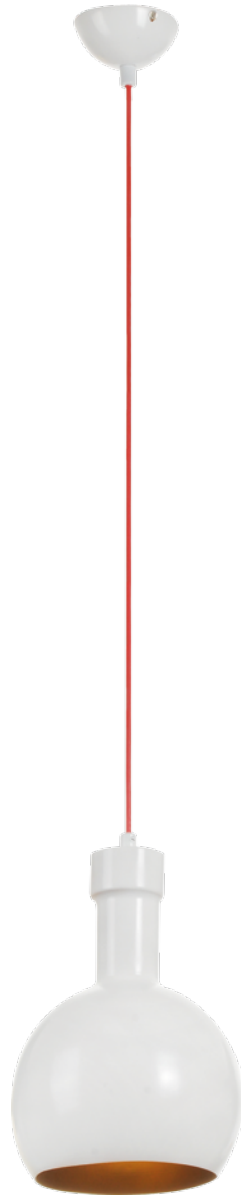

BARLA	1191502
5901602330074	
5xE27 60W	
White / Biały / Weiß / Blanc / Белый	
Metal / Metal / Metall / Métal / Металл	
IP 20 CE	

BARLA

MODERN LIGHTING

ERYNIE

MODERN LIGHTING

ERYNIE	1460102
5901602334058	
1xE27 60W	
White-Red / Biały-Czerwony / Weiß-Rot Blanc-Rouge / Белый-Красный	
Metal / Metal / Metall / Métal / Metall	
IP 20 CE	