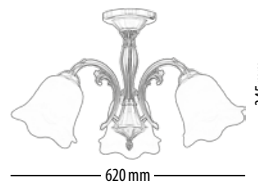

DOLORES	5530311
5901289717458	
3xE27 60W	
Antique Brass-White / Patyna-Biały / Altmessing-Weiß Laiton Antique-Blanc / Пatina-Белый	
Metal-Glass / Metal-Szko / Metall-Glas Métal-Verre / Металл-Стекло	
IP 20 CE	G 1051

DOLORES	5530511
5901289717557	
5xE27 60W	
Antique Brass-White / Patyna-Biały / Altmessing-Weiß Laiton Antique-Blanc / Пatina-Белый	
Metal-Glass / Metal-Szko / Metall-Glas Métal-Verre / Металл-Стекло	
IP 20 CE	G 1051