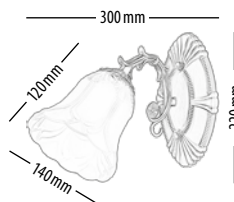

CLOTILDE

CLASSICAL LAMPS

CLOTILDE

CLOTILDE	5492511
5901289717540	
5xE27 60W	
Antique Brass-White / Patyna-Biały / Altmessing-Weiß Laiton Antique-Blanc / Патина-Белый	
Metal-Glass / Metal-Szkoło / Metall-Glas Métal-Verre / Металл-Стекло	
IP 20 CE	G 1044, ampla G 1055