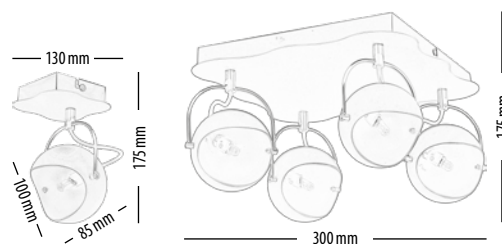

KANA	
5902166902950	2722404
incl. 4xG9 28W	
5902166905197	2722414 LED
incl. 4xG9 LED 3,5W 400lm 3000K	
Black-Gold / Czarny-Złoty / Schwarz-Gold Noir-Or / Черный-Золото	
Metal / Metal / Metall / Métal / Металл	
IP 20 CE