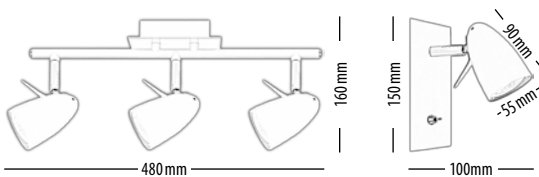

IAN	
5902166903520	2736402
4xGU10	
5902166903834	2836402 LED
incl. 4xGU10 LED 4,5W 360lm, 3000K	
White-Chrome / Bialy-Chrom / Weiß-Chrom Blanc-Chrome / Белый-Хром	
Metal / Metal / Metall / Métal / Metan	
IP 20 CE