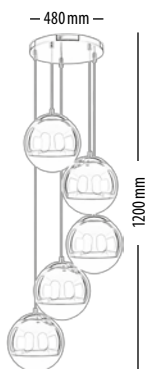

GINO	5801528
5901289717427	
5xE27 60W	
Chrome / Chrom / Chrom / Chrome / Xpom	
Metal-Glass / Metal-Szko / Metall-Glas Métal-Verre / Metall-Crekno	
IP 20 CE	G 1042

GINO	5801328
5901289717526	
3xE27 60W	
Chrome / Chrom / Chrom / Chrome / Xpom	
Metal-Glass / Metal-Szko / Metall-Glas Métal-Verre / Metall-Crekno	
IP 20 CE	G 1042

GINO

MODERN LIGHTING