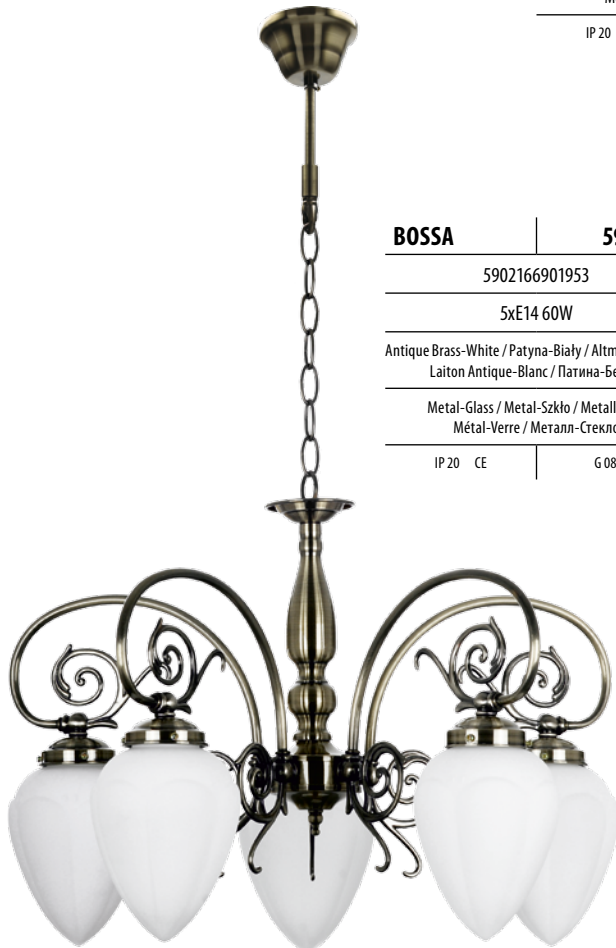

BOSSA	5940111
5902166901939	
1xE14 60W	
Antique Brass-White / Patyna-Biały / Altmessing-Weiß Laiton Antique-Blanc / Патина-Белый	
Metal-Glass / Metal-Szko / Metall-Glas Métal-Verre / Металл-Стекло	
IP 20 CE	G 0825