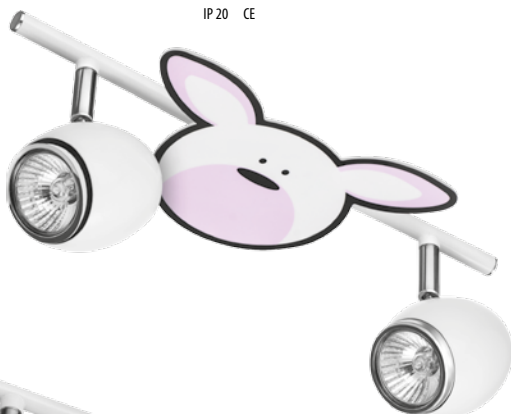

RUBBY	
5901289719667	2107402
4xGU10	
5902166900901	2207402 LED
incl. 4xGU10 LED 4,5W 360 lm	
White-Chrome / Biały-Chrom / Weiß-Chrom Blanc-Chrome / Белый-Хром	
Metal / Metal / Metall / Métal / Metánn	
IP 20 CE