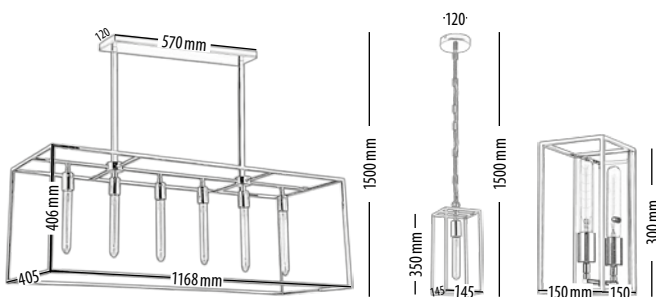

TELAIO	9127628
5902166905005	
6xE27 60W	
Chrome / Chrom / Chrom / Chrome / Хром	
Metal / Metal / Metall / Métal / Merann	
IP 20 CE	

TELAIO

TELAIO	9125128
5902166905029	
1xE27 60W	
Chrome / Chrom / Chrom / Chrome / Хром	
Metal / Metal / Metall / Métal / Merann	
IP 20 CE	

TELAIO	9124128
5902166905012	
1xE27 60W	
Chrome / Chrom / Chrom / Chrome / Хром	
Metal / Metal / Metall / Métal / Merann	
IP 20 CE	

MODERN LIGHTING