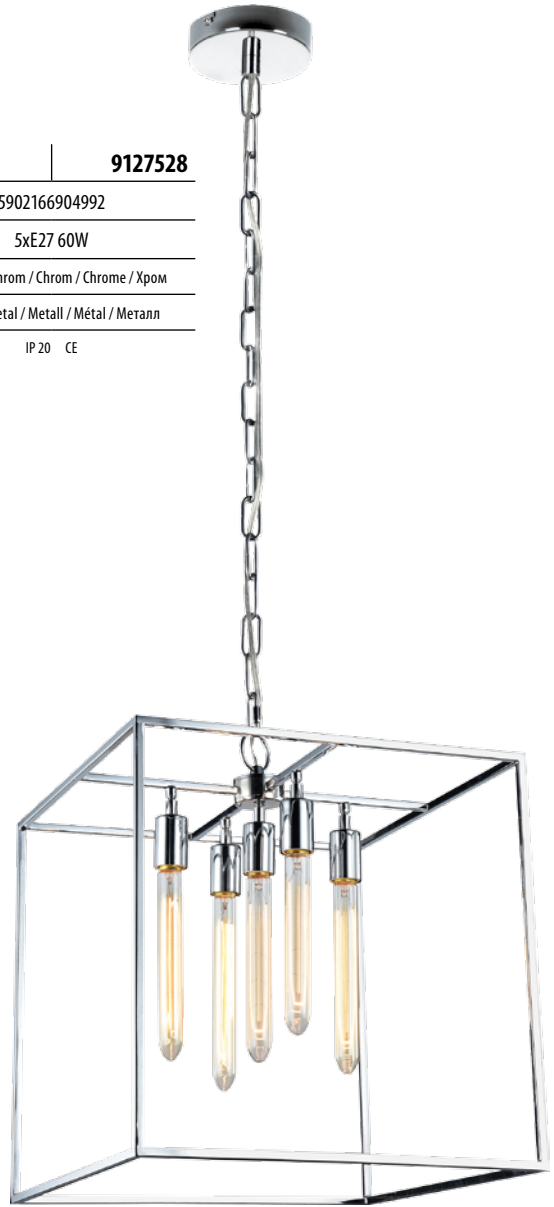

TELAIO	9126104
5902166904589	
1xE27 60W	
Black-Transparent / Czarny-Transparentny Schwarz-Transparent / Noir-Transparent Черный-Прозрачный	
Metal-Glass / Metal-Szkło / Metall-Glas Métal-Verre / Металл-Стекло	
IP 20 CE	

TELAIO

MODERN LIGHTING

TELAIO

MODERN LIGHTING

TELAIO	9127428
5902166905036	
4xE27 60W	
Chrome / Chrom / Chrom / Chrome / Хром	
Metal / Metal / Metall / Métal / Metann	
IP 20 CE	

TELAIO	9127528
5902166904992	
5xE27 60W	
Chrome / Chrom / Chrom / Chrome / Хром	
Metal / Metal / Metall / Métal / Metann	
IP 20 CE	