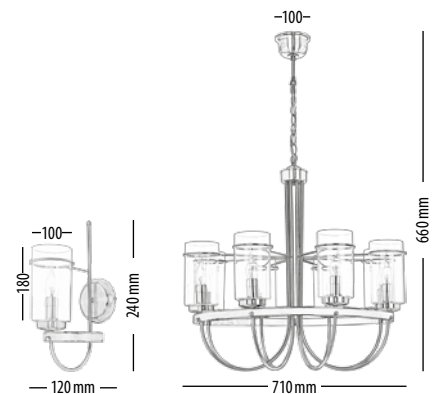

MONTE

MODERN LIGHTING

MONTE	5880128
5902166905968	
1xE14 60W	
Chrome-Transparent / Chrom-Transparentny Chrom-Transparent / Chrome-Transparent Хром-Прозрачный	
Metal-Glass / Metal-Szko / Metall-Glas Métal-Verre / Металл-Стекло	
IP 20 CE	G 1157

MONTE	588028
5902166905937	
8xE14 60W	
Chrome-Transparent / Chrom-Transparentny Chrom-Transparent / Chrome-Transparent Хром-Прозрачный	
Metal-Glass / Metal-Szko / Metall-Glas Métal-Verre / Металл-Стекло	
IP 20 CE	G 1157