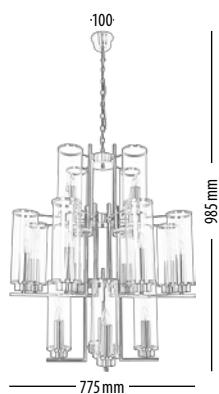

VERDI

MODERN LIGHTING

VERDI	1136161
5902166906026	
16xE14 40W	
Antique Brass-Transparent / Patyna-Transparentny Altmessing-Transparent / Laiton Antique-Transparent Пatina-Прозрачный	
Metal-Glass / Metal-Szko / Metall-Glas Métal-Verre / Металл-Стекло	
IP 20 CE	G 1158