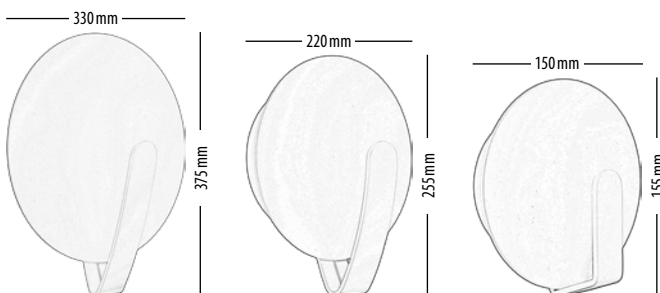

SAT	1118002
5901602317457	
incl. 1xLED 18W, 1650lm, 3000K	
White mat / Biały mat / Weiß matt Blanc mat / Белый матовый	
Metal / Metal / Metall / Métal / Металл	
IP 20 CE