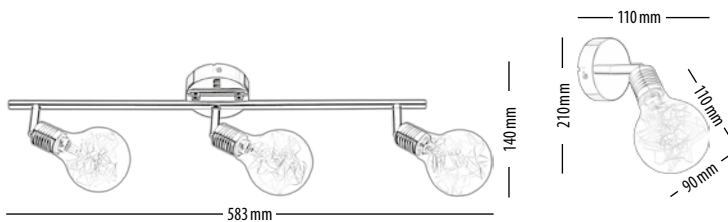

BULBS

SPOT LIGHTS