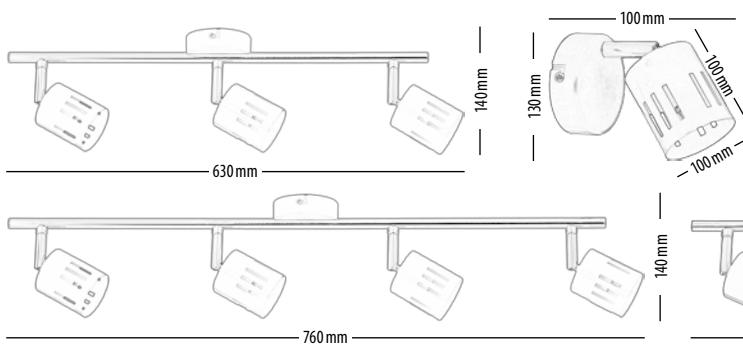

ULRIKA

5902166904244	2744102

incl. 1xG9 28W

5902166905043	2744112 LED

incl. 1xG9 LED 3,5W 400lm 3000K

White-Chrome / Bialy-Chrom / Weiß-Chrom
Blanc-Chrome / Белый-Хром

Metal / Metal / Metall / Métal / Металл

IP 20 CE

ULRIKA

ULRIKA

5902166904251	2744202

incl. 2xG9 28W

5902166905050	2744212 LED

incl. 2xG9 LED 3,5W 400lm 3000K

White-Chrome / Bialy-Chrom / Weiß-Chrom
Blanc-Chrome / Белый-Хром

Metal / Metal / Metall / Métal / Металл

IP 20 CE

ULRIKA

5902166904268	2744302

incl. 3xG9 28W

5902166905067	2744312 LED

incl. 3xG9 LED 3,5W 400lm 3000K

White-Chrome / Bialy-Chrom / Weiß-Chrom
Blanc-Chrome / Белый-Хром

Metal / Metal / Metall / Métal / Металл

IP 20 CE

SPOT LIGHTS

ULRIKA

5902166904275	2744402

incl. 4xG9 28W

5902166905074	2744412 LED

incl. 4xG9 LED 3,5W 400lm 3000K

White-Chrome / Bialy-Chrom / Weiß-Chrom
Blanc-Chrome / Белый-Хром

Metal / Metal / Metall / Métal / Металл

IP 20 CE