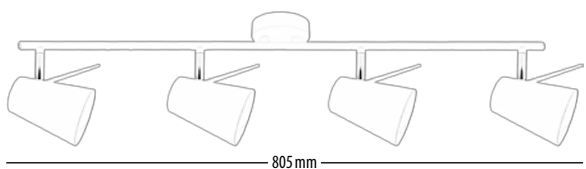

ASTRID	2735102
5902166903414	
1xE14 40W	
White-Chrome / Biały-Chrom / Weiß-Chrom Blanc-Chrome / Белый-Хром	
Metal / Metal / Metall / Métal / Metanl	
IP 20 CE	

ASTRID	2735202
5902166903421	
2xE14 40W	
White-Chrome / Biały-Chrom / Weiß-Chrom Blanc-Chrome / Белый-Хром	
Metal / Metal / Metall / Métal / Metanl	
IP 20 CE	

ASTRID	2735302
5902166903438	
3xE14 40W	
White-Chrome / Biały-Chrom / Weiß-Chrom Blanc-Chrome / Белый-Хром	
Metal / Metal / Metall / Métal / Metanl	
IP 20 CE	

ASTRID	2735402
5902166903445	
4xE14 40W	
White-Chrome / Biały-Chrom / Weiß-Chrom Blanc-Chrome / Белый-Хром	
Metal / Metal / Metall / Métal / Metanl	
IP 20 CE