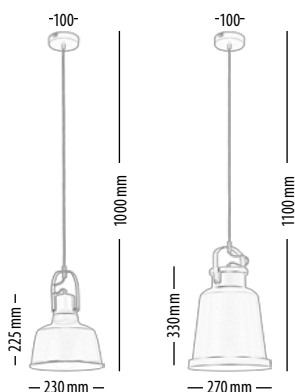

HERMAN	1591104
5902166904558	
1xE27 60W	
Black -Copper/ Czarny-Miedź / Schwarz-Kupfer Noir-Cuivre / Черный-Медь	
Metal / Metal / Metall / Métal / Металл	
IP 20 CE	

HERMAN	1590104
5902166904541	
1xE27 60W	
Black -Copper/ Czarny-Miedź / Schwarz-Kupfer Noir-Cuivre / Черный-Медь	
Metal / Metal / Metall / Métal / Металл	
IP 20 CE