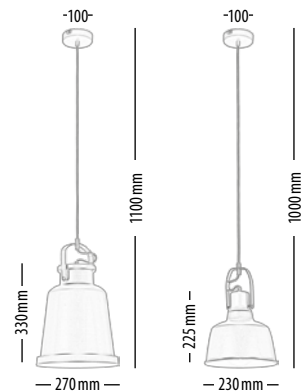

HERMAN

MODERN LIGHTING

HERMAN	1590102
5902166903070	
1xE27 60W	
White - Copper/ Biały-Miedź / Weiß-Kupfer Blanc-Cuivre / Белый-Медь	
Metal / Metal / Metall / Métal / Metanl	
IP 20 CE	

HERMAN	1591102
5902166903254	
1xE27 60W	
White - Copper/ Biały-Miedź / Weiß-Kupfer Blanc-Cuivre / Белый-Медь	
Metal / Metal / Metall / Métal / Metanl	
IP 20 CE	