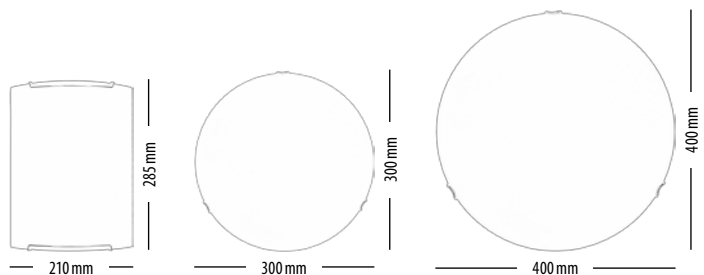

DOGGY	4583002
5902166900741	
1xE27 60W	
5902166900765	4583102 LED
incl. 1xLED 13W 1200lm 2700K	
White-Chrome / Biały-Chrom / Weiß-Chrom Blanc-Chrome / Белый-Хром	
Metal-Glass / Metal-Szko / Metall-Glas Métal-Verre / Металл-Стекло	
IP 20 CE	G 1077

DOGGY	4584002
5902166900758	
2xE27 60W	
5902166900772	4584102 LED
incl. 1xLED 18W 1650lm 2700K	
White-Chrome / Biały-Chrom / Weiß-Chrom Blanc-Chrome / Белый-Хром	
Metal-Glass / Metal-Szko / Metall-Glas Métal-Verre / Металл-Стекло	
IP 20 CE	G 1078