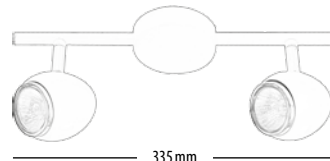

FLY

5901289719742	2109402
4xGU10	
5902166900987	2209402 LED
incl. 4xGU10 LED 4,5W 360 lm	
White-Chrome / Biały-Chrom / Weiß-Chrom Blanc-Chrome / Белый-Хром	
Metal / Metal / Metall / Métal / Металл	
IP 20 CE