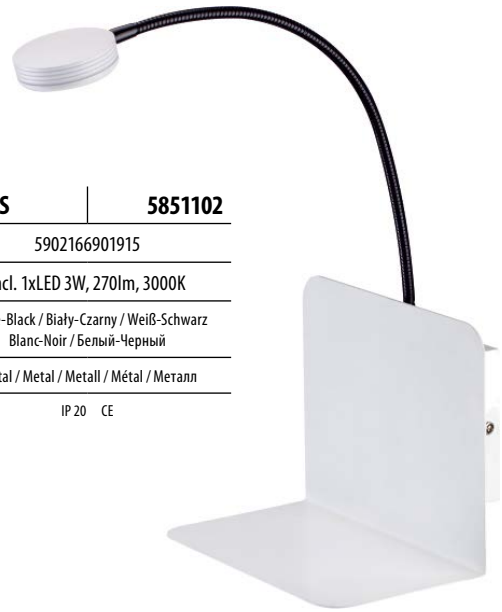

ARLES

WALL LAMPS AND ACCENT LIGHTING

ARLES	5851102
5902166901915	
incl. 1xLED 3W, 270lm, 3000K	
White-Black / Biały-Czarny / Weiß-Schwarz Blanc-Noir / Белый-Черный	
Metal / Metal / Metall / Métal / Металл	
IP 20 CE	