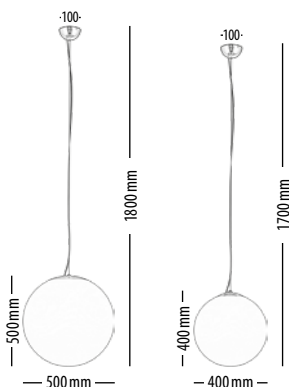

EMIL	1573128
5902166904480	
1xE27 40W	
Chrome-White / Chrom-Biały / Chrom-Weiß Chrome-Blanc / Хром-Белый	
Metal-Glass / Metal-Szkoło / Metall-Glas Métal-Verre / Металл-Стекло	
IP 20 CE	G 1123

EMIL	1574128
5902166904497	
1xE27 40W	
Chrome-White / Chrom-Biały / Chrom-Weiß Chrome-Blanc / Хром-Белый	
Metal-Glass / Metal-Szkoło / Metall-Glas Métal-Verre / Металл-Стекло	
IP 20 CE	G 1124

EMIL

MODERN LIGHTING