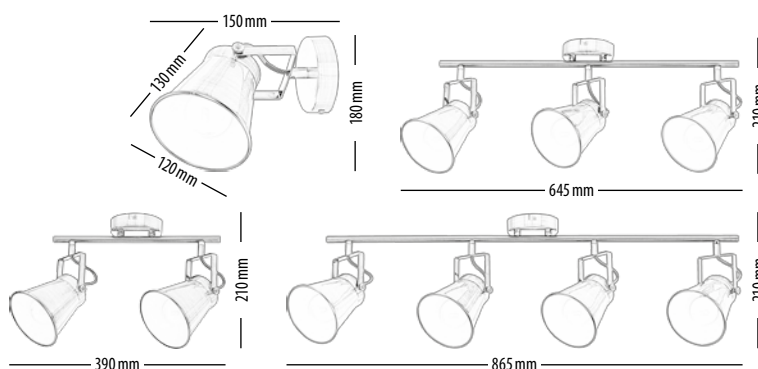

TEKLA	2742411
5902166904077	
4xE27 60W	
Antique Brass-White / Patyna-Biały Altmessing-Weiß / Laiton Antique-Blanc Пatina-Белый	
Metal / Metal / Metall / Métal / Metanl	
IP 20 CE