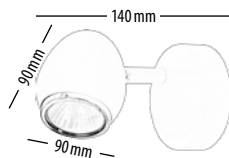

DELFIN

5901289717687	2105402
4xGU10	
5902166900826	2205402 LED
incl. 4xGU10 LED 4,5W 360 lm	
White-Chrome / Biały-Chrom / Weiß-Chrom Blanc-Chrome / Белый-Хром	
Metal / Metal / Metall / Métal / Metanl	
IP 20 CE