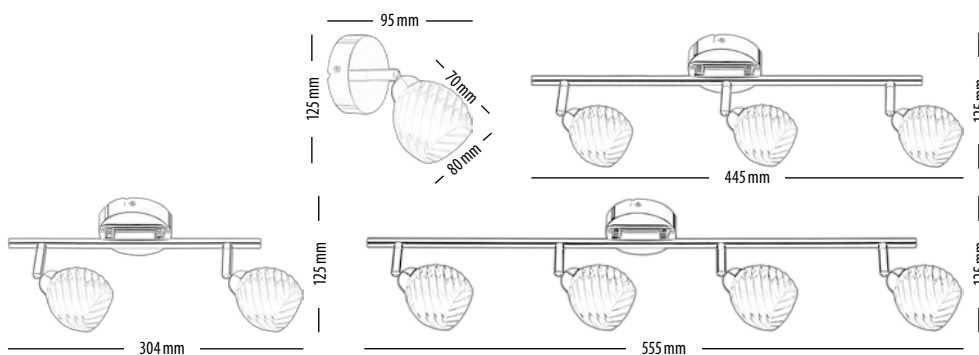

WAVE

5901289719872	2102411
incl. 4xG9 28W	
5902166904725	2142411 LED
incl. 4xG9 LED 3,5W 400lm 3000K	
Antique Brass / Patyna / Altmessing Patine / Патина	
Metal-Glass / Metal-Szko / Metall-Glas Métal-Verre / Металл-Стекло	
IP 20 CE	G 1045