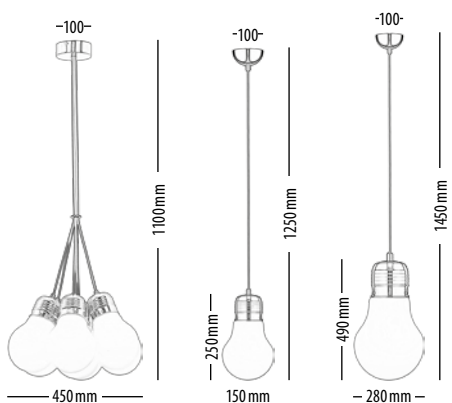

BULB	2810728
5902166902349	
7xE27 60W	
Chrome-White-Red / Chrom-Biały-Czerwony Chrom-Weiß-Rot / Chrome-Blanc-Rouge Хром-Белый-Красный	
Metal-Glass / Metal-Szko / Metall-Glas Métal-Verre / Металл-Стекло	
IP 20 CE	G 1088

BULB	2810102
5902166902196	
1xE27 60W	
Chrome-White / Chrom-Biały / Chrom-Weiß Chrom-Blanc / Хром-Белый	
Metal-Glass / Metal-Szko / Metall-Glas Métal-Verre / Металл-Стекло	
IP 20 CE	G 1088

BULB	2820102
5902166902189	
1xE27 60W	
Chrome-White / Chrom-Biały / Chrom-Weiß Chrom-Blanc / Хром-Белый	
Metal-Glass / Metal-Szko / Metall-Glas Métal-Verre / Металл-Стекло	
IP 20 CE	G1089