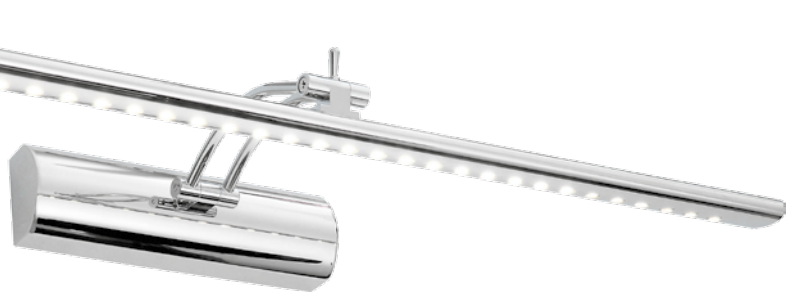

SUSANNA	8940002
5902166903728	
incl. SMD LED 6W, 480lm, 2700K	
Chrome / Chrom / Chrom / Chrome / Хром	
Metal / Metal / Metall / Métal / Metann	
IP 44 CE