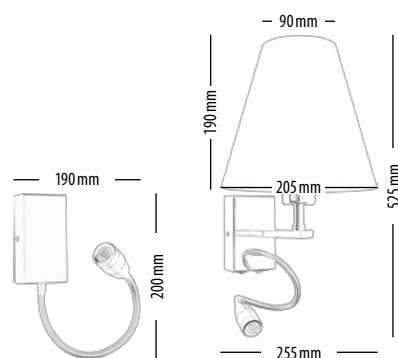

RELAX	5736127
5902166900031	
1xE27 60W, incl. 1xLED 1W	
RELAX BODY	5710127B
5901602326916	
1xE27 60W, incl. 1xLED 1W	
Satin-Ecru / Satyna-Ecru / Nickel Matt-Ecru Satin-Ecru / Сатин-Серовато бежевый	
Metal-Fabric / Metal-Tkanina / Metal-Fabric Métal-Tissu / Металл-Ткань	
IP 20 CE	A 1035

RELAX	5720127
5901602325636	
incl. 1xLED 1W 110 lm 3000 K	
Satin / Satyna / Nickel Matt / Satin / Сатин	
Metal / Metal / Metal / Métal / Metall	
IP 20 CE