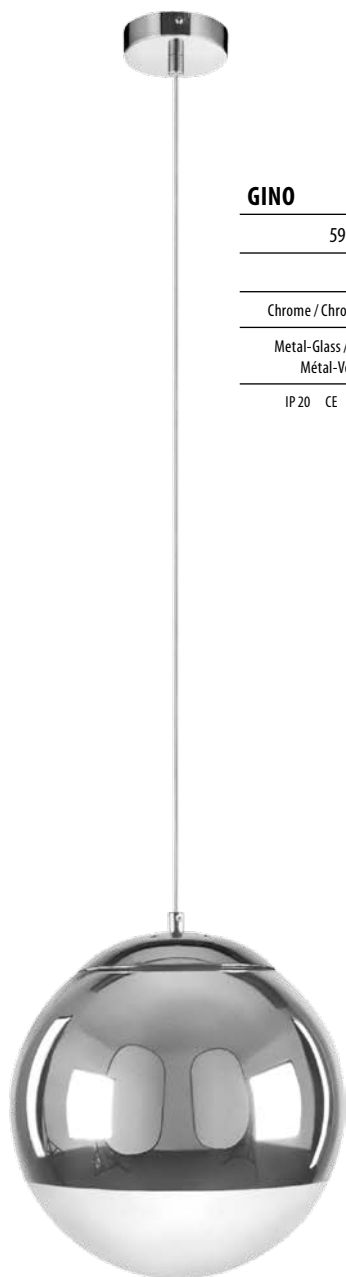

GINO	5803128
5902166904824	
1xE27 60W	
Chrome / Chrom / Chrom / Chrome / Хром	
Metal-Glass / Metal-Szkló / Metall-Glas Métal-Verre / Металл-Стекло	
IP 20 CE	G 1118