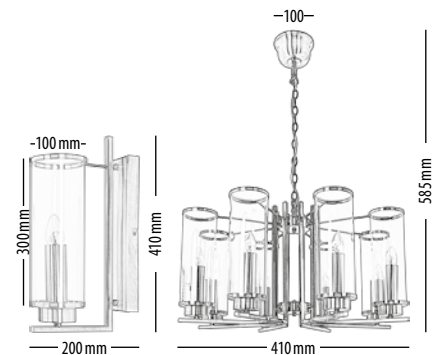

VERDI	1136128
5902166906194	
1xE14 40W	
Chrome-Transparent / Chrom-Transparentny Chrom-Transparent / Chrome-Transparent Хром-Прозрачный	
Metal-Glass / Metal-Szko / Metall-Glas Métal-Verre / Металл-Стекло	
IP 20 CE	G 1158

VERDI	1136828
5902166906187	
8xE14 40W	
Chrome-Transparent / Chrom-Transparentny Chrom-Transparent / Chrome-Transparent Хром-Прозрачный	
Metal-Glass / Metal-Szko / Metall-Glas Métal-Verre / Металл-Стекло	
IP 20 CE	G 1158