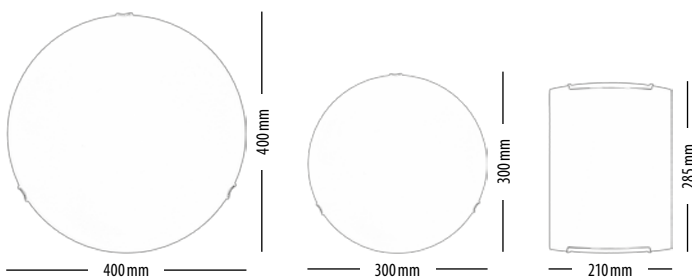

FLY	1906050
5902166900635	
1xE27 60W	
White-Chrome / Biały-Chrom / Weiß-Chrom Blanc-Chrome / Белый-Хром	
Metal-Glass / Metal-Szko / Metall-Glas Métal-Verre / Металл-Стекло	
IP 20 CE	G 1079

FLY	4553002
5902166900598	
1xE27 60W	
5902166900611	4553102 LED
incl. 1xLED 13W 1200lm 2700K	
White-Chrome / Biały-Chrom / Weiß-Chrom Blanc-Chrome / Белый-Хром	
Metal-Glass / Metal-Szko / Metall-Glas Métal-Verre / Металл-Стекло	
IP 20 CE	G 1080

FLY	4554002
5902166900604	
2xE27 60W	
5902166900628	4554102 LED
incl. 1xLED 18W 1650lm 2700K	
White-Chrome / Biały-Chrom / Weiß-Chrom Blanc-Chrome / Белый-Хром	
Metal-Glass / Metal-Szko / Metall-Glas Métal-Verre / Металл-Стекло	
IP 20 CE	G 1081

FLY

CHILDREN'S ROOM LIGHTS