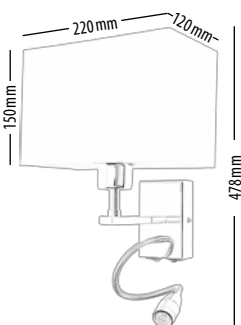

RELAX

WALL LAMPS AND ACCENT LIGHTING

RELAX	5732127
5901289719995	
1xE27 60W, incl. 1xLED 1W	
RELAX BODY	5710127B
5901602326916	
1xE27 60W, incl. 1xLED 1W	
Satin-Black / Satyna-Czarny / Nickel Matt-Schwarz Satin-Blanc / Сатин-Белый	
Metal-Fabric / Metal-Tkanina / Metal-Fabric Métal-Tissu / Металл-Ткань	
IP 20 CE	A 1031

RELAX	5731127
5901289719988	
1xE27 60W, incl. 1xLED 1W	
RELAX BODY	5710127B
5901602326916	
1xE27 60W, incl. 1xLED 1W	
Satin-White / Satyna-Biały / Nickel Matt-Weiß Satin-Blanc / Сатин-Белый	
Metal-Fabric / Metal-Tkanina / Metal-Fabric Métal-Tissu / Металл-Ткань	
IP 20 CE	A 1032

RELAX	5733127
5902166900000	
1xE27 60W, incl. 1xLED 1W	
RELAX BODY	5710127B
5901602326916	
1xE27 60W, incl. 1xLED 1W	
Satin-Ecru / Satyna-Ecru / Nickel Matt-Ecru Satin-Ecru / Сатин-Серовато бежевый	
Metal-Fabric / Metal-Tkanina / Metal-Fabric Métal-Tissu / Металл-Ткань	
IP 20 CE	A 1033