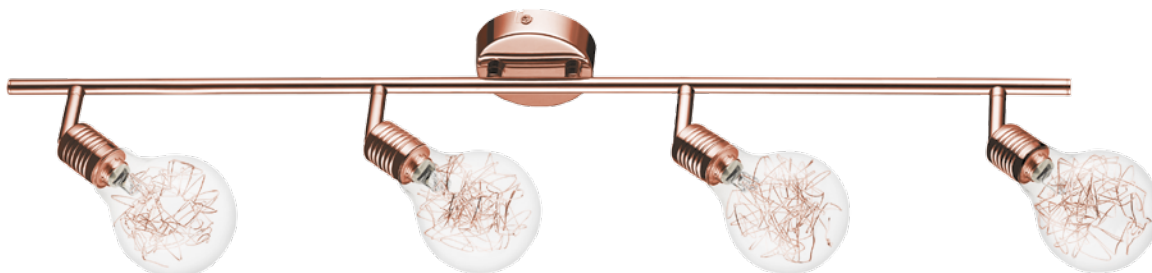

BULBS	
5902166903100	2507313
incl. 3xG9 28W	
5902166905463	2517313 LED
incl. 3xG9 LED 3,5W 400lm 3000K	
Copper / Miedz / Kupfer / Cuivre / Медь	
Metal-Glass / Metal-Szko / Metall-Glas Métal-Verre / Металл-Стекло	
IP 20 CE	G 1108