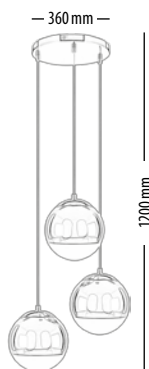

GINO	5801513
5902166901991	
5xE27 60W	
Copper/ Miedź / Kupfer / Cuivre / Медь	
Metal-Glass / Metal-Szkło / Metall-Glas Métal-Verre / Металл-Стекло	
IP 20 CE	G 1093

GINO	5801313
5902166901984	
3xE27 60W	
Copper/ Miedź / Kupfer / Cuivre / Медь	
Metal-Glass / Metal-Szkło / Metall-Glas Métal-Verre / Металл-Стекло	
IP 20 CE	G 1093

GINO

MODERN LIGHTING