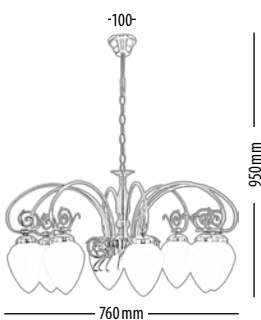

BOSSA

CLASSICAL LAMPS

BOSSA	5940811
5902166901960	
8xE14 60W	
Antique Brass-White / Patyna-Biały / Altmessing-Weiß Laiton Antique-Blanc / Патина-Белый	
Metal-Glass / Metal-Szkoło / Metall-Glas Métal-Verre / Металл-Стекло	
IP 20 CE	G 0825