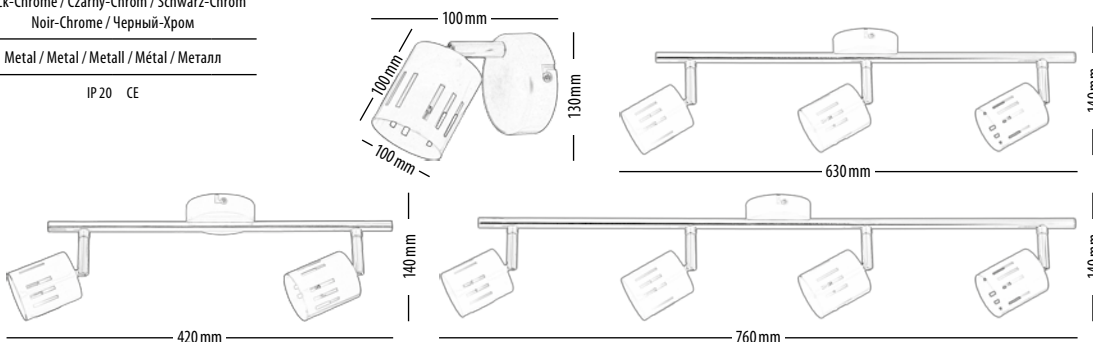

ULRIKA

5902166904282	2744104
incl. 1xG9 28W	
5902166905081	2744114 LED
incl. 1xG9 LED 3,5W 400lm 3000K	
Black-Chrome / Czarny-Chrom / Schwarz-Chrom Noir-Chrome / Черный-Хром	
Metal / Metal / Metall / Métal / Металл	

IP 20 CE

ULRIKA

5902166904299	2744204
incl. 2xG9 28W	
5902166905098	2744214 LED
incl. 2xG9 LED 3,5W 400lm 3000K	
Black-Chrome / Czarny-Chrom / Schwarz-Chrom Noir-Chrome / Черный-Хром	
Metal / Metal / Metall / Métal / Металл	

IP 20 CE

ULRIKA

5902166904305	2744304
incl. 3xG9 28W	
5902166905104	2744314 LED
incl. 3xG9 LED 3,5W 400lm 3000K	
Black-Chrome / Czarny-Chrom / Schwarz-Chrom Noir-Chrome / Черный-Хром	
Metal / Metal / Metall / Métal / Металл	

IP 20 CE

ULRIKA

5902169904312	2744404
incl. 4xG9 28W	
5902166905111	2744414 LED
incl. 4xG9 LED 3,5W 400lm 3000K	
Black-Chrome / Czarny-Chrom / Schwarz-Chrom Noir-Chrome / Черный-Хром	
Metal / Metal / Metall / Métal / Металл	

IP 20 CE

ULRIKA

SPOT LIGHTS