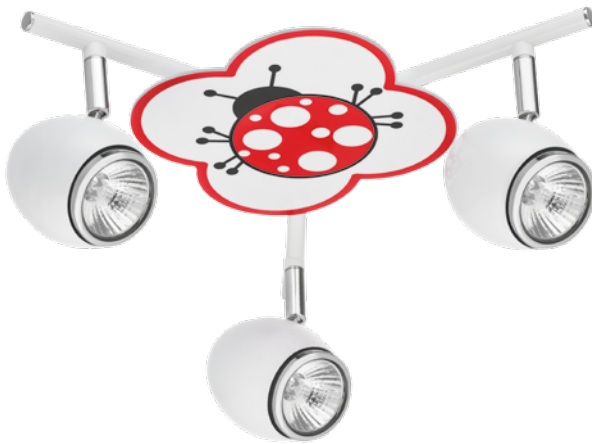

FLY

5901289719735	2109302
3xGU10	
5902166900970	2209302 LED
incl. 3xGU10 LED 4,5W 360 lm	
White-Chrome / Biały-Chrom / Weiß-Chrom Blanc-Chrome / Белый-Хром	
Metal / Metal / Metall / Métal / Металл	
IP 20 CE