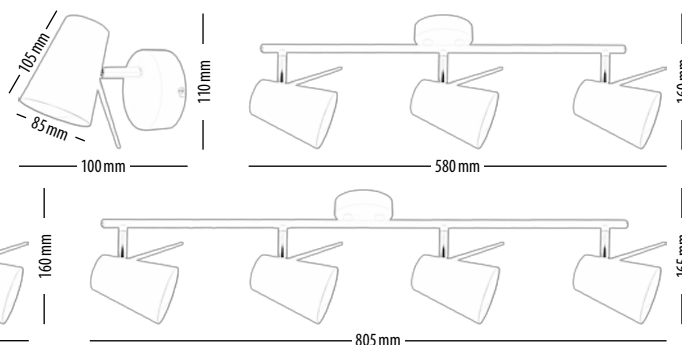

ASTRID	2735104
5902166903452	
1xE14 40W	
Black-Chrome / Czarny-Chrom / Schwarz-Chrom Noir-Chrome / Черный-Хром	
Metal / Metal / Metall / Métal / Металл	
IP 20 CE	

ASTRID	2735204
5902166903469	
2xE14 40W	
Black-Chrome / Czarny-Chrom / Schwarz-Chrom Noir-Chrome / Черный-Хром	
Metal / Metal / Metall / Métal / Металл	
IP 20 CE	

ASTRID

ASTRID	2735304
5902166903476	
3xE14 40W	
Black-Chrome / Czarny-Chrom / Schwarz-Chrom Noir-Chrome / Черный-Хром	
Metal / Metal / Metall / Métal / Металл	
IP 20 CE	

ASTRID	2735404
5902166903483	
4xE14 40W	
Black-Chrome / Czarny-Chrom / Schwarz-Chrom Noir-Chrome / Черный-Хром	
Metal / Metal / Metall / Métal / Металл	
IP 20 CE	

SPOT LIGHTS