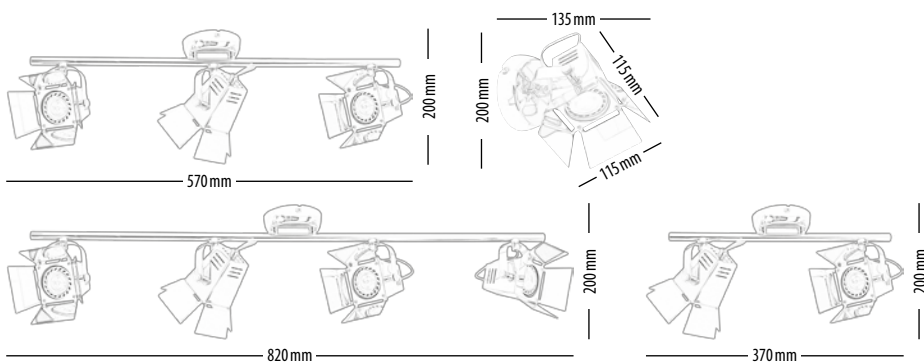

PHOTO

5902166901199	2684128
1xGU10	
5902166900444	2584128 LED
incl. 1xGU10 LED 5W 360lm, 2700K	
Chrome / Chrom / Chrom / Chrome / Xром	
Metal / Metal / Metall / Métal / Merann	
IP 20 CE	

PHOTO

PHOTO

5902166901205	2684228
2xGU10	
5902166900451	2584228 LED
incl. 2xGU10 LED 5W 360lm, 2700K	
Chrome / Chrom / Chrom / Chrome / Xром	
Metal / Metal / Metall / Métal / Merann	
IP 20 CE	

PHOTO

5902166901212	2684328
3xGU10	
5902166900468	2584328 LED
incl. 3xGU10 LED 5W 360lm, 2700K	
Chrome / Chrom / Chrom / Chrome / Xром	
Metal / Metal / Metall / Métal / Merann	
IP 20 CE	

SPOT LIGHTS

PHOTO

5902166901229	2684428
4xGU10	
5902166900475	2584428 LED
incl. 4xGU10 LED 5W 360lm, 2700K	
Chrome / Chrom / Chrom / Chrome / Xром	
Metal / Metal / Metall / Métal / Merann	
IP 20 CE