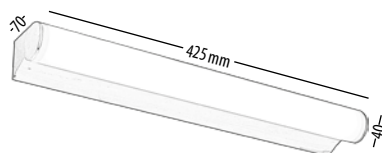

DROP	8730003
5902166903582	
incl. SMD LED 10W, 800lm, 2700K	
Chrome-White / Chrom-Biały / Chrom-Weiß Chrome-Blanc / Хром-Белый	
Metal-Glass / Metal-Szkło / Metall-Glas Métal-Verre / Металл-Стекло	
IP 44 CE	G 1111

DROP

DROP	8730004
5902166903599	
incl. SMD LED 15W, 1200lm, 2700K	
Chrome-White / Chrom-Biały / Chrom-Weiß Chrome-Blanc / Хром-Белый	
Metal-Glass / Metal-Szkło / Metall-Glas Métal-Verre / Металл-Стекло	
IP 44 CE	G 1112

BATHROOM'S LIGHTING