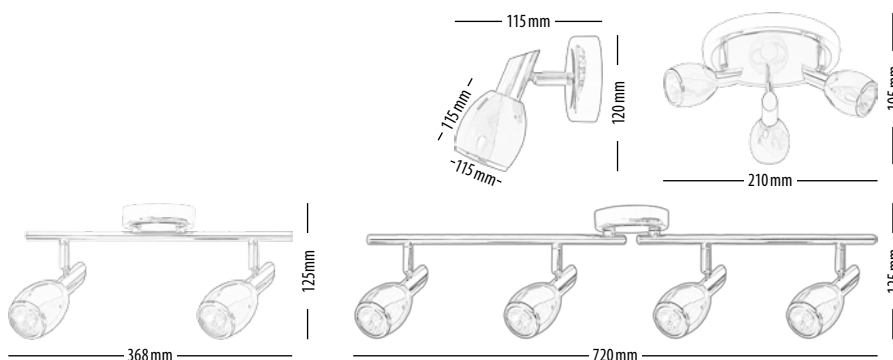

COLORS

5901289715942	2212102
1xGU10	
5902166901038	2312102 LED
incl. 1xGU10 LED 4,5W 360lm, 3000K	
White-Chrome / Biały-Chrom / Weiß-Chrom Blanc-Chrome / Белый-Хром	
Metal / Metal / Metall / Métal / Металл	

IP 20 CE

COLORS

5901289715843	2212202
2xGU10	
5902166901045	2312202 LED
incl. 2xGU10 LED 4,5W 360lm, 3000K	
White-Chrome / Biały-Chrom / Weiß-Chrom Blanc-Chrome / Белый-Хром	
Metal / Metal / Metall / Métal / Металл	

IP 20 CE

COLORS

5901289715744	2212302
3xGU10	
5902166901052	2312302 LED
incl. 3xGU10 LED 4,5W 360lm, 3000K	
White-Chrome / Biały-Chrom / Weiß-Chrom Blanc-Chrome / Белый-Хром	
Metal / Metal / Metall / Métal / Металл	

IP 20 CE

COLORS

5901289715645	2212402
4xGU10	
5902166901069	2312402 LED
incl. 4xGU10 LED 4,5W 360lm, 3000K	
White-Chrome / Biały-Chrom / Weiß-Chrom Blanc-Chrome / Белый-Хром	
Metal / Metal / Metall / Métal / Металл	

IP 20 CE

SPOT LIGHTS