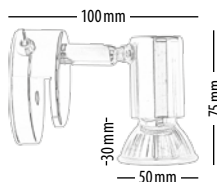

AQUATIC	5002018
5902166901359	
incl. 1xG9 28W	
Chrome-White / Chrom-Biały / Chrom-Weiß Chrome-Blanc / Хром-Белый	
Metal-Glass / Metal-Szkló / Metall-Glas Métal-Verre / Металл-Стекло	
IP 20 CE	G 1083