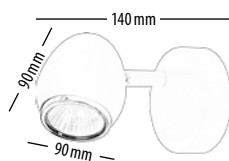

FLY

5901289719742	2109402
4xGU10	
5902166900987	2209402 LED
incl. 4xGU10 LED 4,5W 360 lm	
White-Chrome / Biały-Chrom / Weiß-Chrom Blanc-Chrome / Белый-Хром	
Metal / Metal / Metall / Métal / Металл	
IP 20 CE