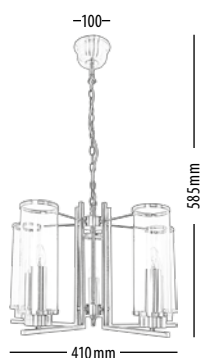

VERDI	1136311
5902166905982	
3xE14 40W	
Antique Brass-Transparent / Patyna-Transparentny Altmessing-Transparent / Laiton Antique-Transparent Пatina-Прозрачный	
Metal-Glass / Metal-Szklo / Metall-Glas Métal-Verre / Металл-Стекло	
IP 20 CE	G 1158

VERDI	1136511
5902166905999	
5xE14 40W	
Antique Brass-Transparent / Patyna-Transparentny Altmessing-Transparent / Laiton Antique-Transparent Пatina-Прозрачный	
Metal-Glass / Metal-Szklo / Metall-Glas Métal-Verre / Металл-Стекло	
IP 20 CE	G 1158