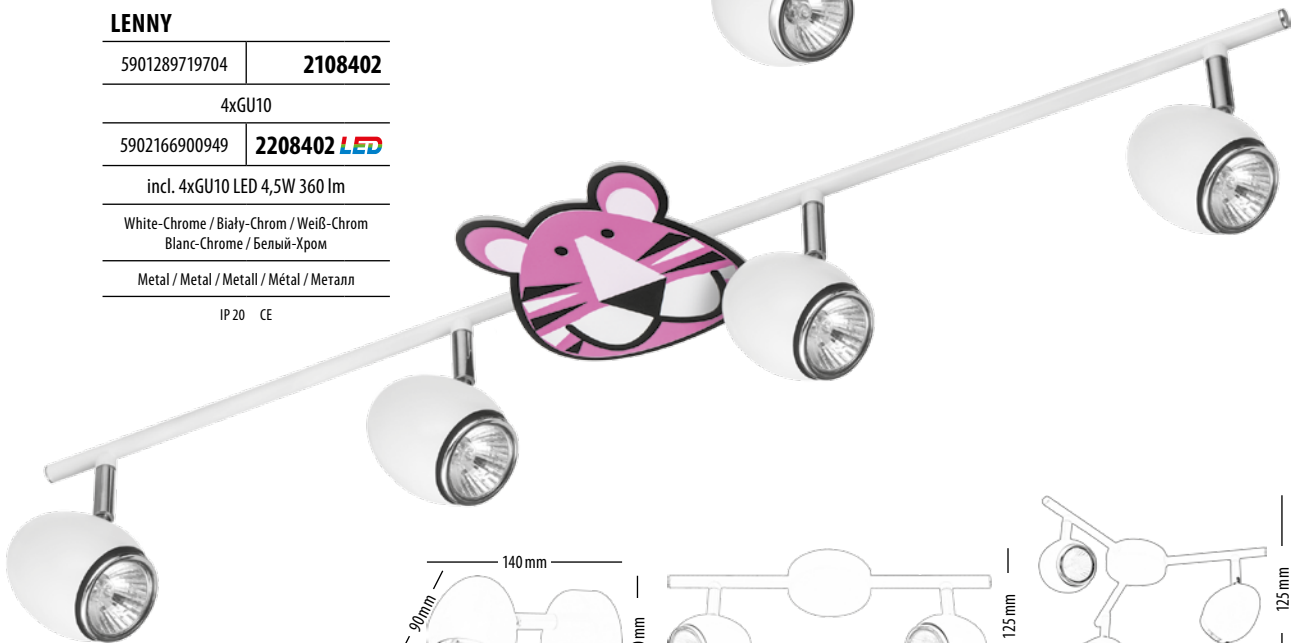

LENNY

5901289719704	2108402
4xGU10	
5902166900949	2208402 LED
incl. 4xGU10 LED 4,5W 360 lm	
White-Chrome / Biały-Chrom / Weiß-Chrom Blanc-Chrome / Белый-Хром	
Metal / Metal / Metall / Métal / Металл	
IP 20 CE