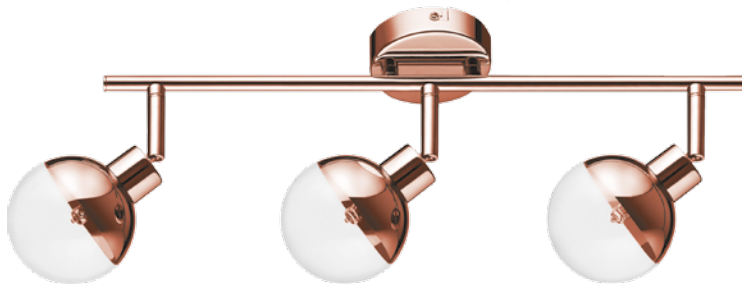

GINOS

5902166903131	2506213
incl. 2xG9 28W	
5902166905371	2526213 LED
incl. 2xG9 LED 3,5W 400lm 3000K	
Copper / Miedź / Kupfer / Cuivre / Медь	
Metal-Glass / Metal-Szkoło / Metall-Glas Métal-Verre / Металл-Стекло	
IP 20 CE	G 1107