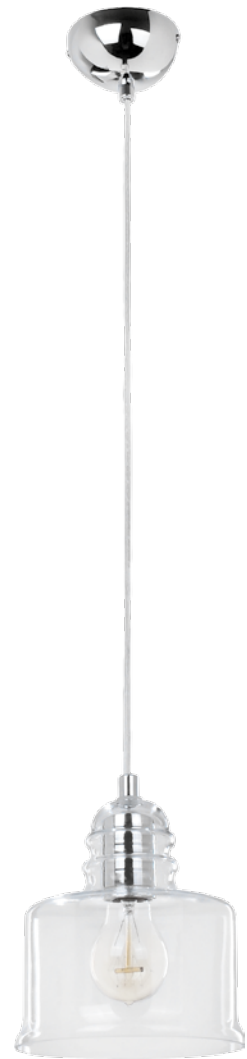

NOVA	1580128
5902166904503	
1xE27 60W	
Chrome-Transparent / Chrom-Transparentny Chrom-Transparent / Chrome-Transparent Хром-Прозрачный	
Metal-Glass / Metal-Szkló / Metall-Glas Métal-Verre / Металл-Стекло	
IP 20 CE	G 1130