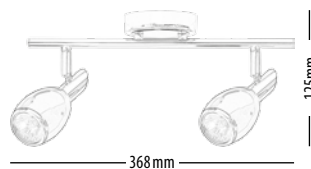

COLORS

5901289715058	2212404
4xGU10	
5902166901106	2312404 LED
incl. 4xGU10 LED 4,5W 360lm, 3000K	
Black-Chrome / Czarny-Chrom / Schwarz-Chrom Noir-Chrome / Черный-Хром	
Metal / Metal / Metall / Métal / Металл	

IP 20 CE