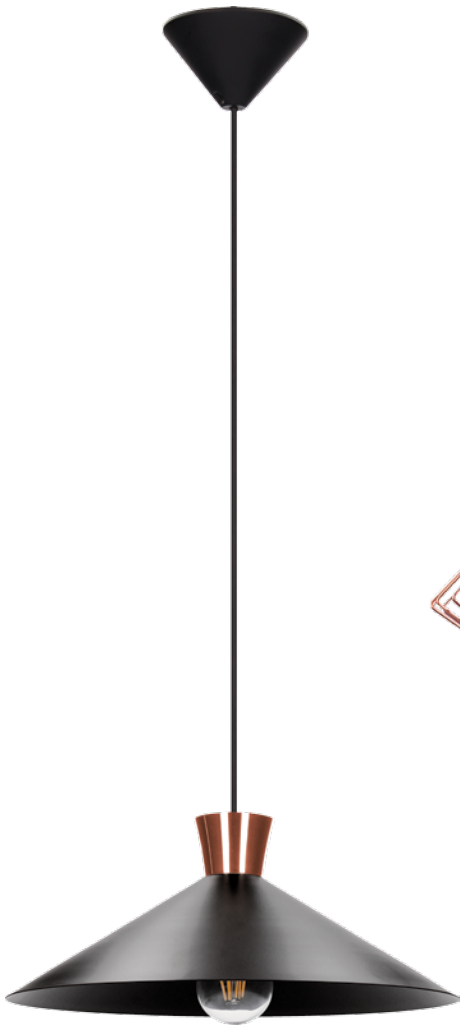

MIRA	1128104
5902166900567	
1xE27 60W	
Black-Copper/ Czarny-Miedź / Schwarz-Kupfer Noir-Cuivre / Черный-Медь	
Metal / Metal / Metall / Métal / Металл	
IP 20 CE