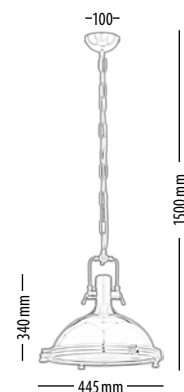

TRINITY	1711128
5902166904817	
1xE27 60W	
Chrome / Chrom / Chrom / Chrome / Хром	
Metal-Glass / Metal-Szko / Metall-Glas Métal-Verre / Металл-Стекло	
IP 20 CE	G 1138