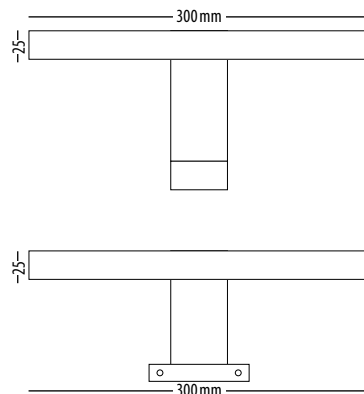

MEGA

BATHROOM'S LIGHTING

MEGA	8910004
5901289719834	
incl. 1xLED 7W, 230V AC, 308lm, 4000K	
Chrome / Chrom / Chrom / Chrome / Хром	
Plastic / Tworzywo / Plastik / Plastique / Пластик	
Installation on cases and mirrors Montaż naszafkowy oraz nalustrowy Montage an Spiegel und Schrank Montage dans placard et dans le miroir Установка на шкаф или на зеркало	
IP 44 CE	

MEGA	8920004
5902166902516	
incl. 1xLED 7W, 230V AC, 308lm, 4000K	
Chrome / Chrom / Chrom / Chrome / Хром	
Metal-Plastic / Metal-Tworzywo / Metal-Plastik / Métal-Plastique / Металл-Пластик	
Surface mounted / Montaż natynkowy Aufputzmontage / Montage en applique Настенный монтаж	
IP 44 CE	

MEGA	8910002
5901289719469	
incl. 1xLED 4,4W, 230V AC, 189lm, 4000K	
Chrome / Chrom / Chrom / Chrome / Хром	
Plastic / Tworzywo / Plastik / Plastique / Пластик	
Installation on cases and mirrors Montaż naszafkowy oraz nalustrowy Montage an Spiegel und Schrank Montage dans placard et dans le miroir Установка на шкаф или на зеркало	
IP 44 CE	

MEGA	8920002
5902166902493	
incl. 1xLED 4,4W, 230V AC, 189lm, 4000K	
Chrome / Chrom / Chrom / Chrome / Хром	
Metal-Plastic / Metal-Tworzywo / Metal-Plastik / Métal-Plastique / Металл-Пластик	
Surface mounted / Montaż natynkowy Aufputzmontage / Montage en applique Настенный монтаж	
IP 44 CE