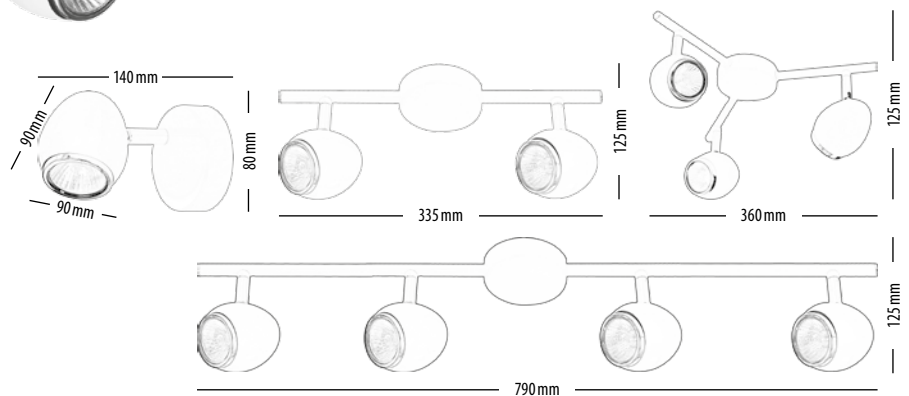

LENNY

5901289719704	2108402
4xGU10	
5902166900949	2208402 LED
incl. 4xGU10 LED 4,5W 360 lm	
White-Chrome / Biały-Chrom / Weiß-Chrom Blanc-Chrome / Белый-Хром	
Metal / Metal / Metall / Métal / Металл	
IP 20 CE