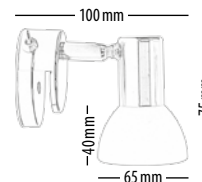

AQUATIC	5002018
5902166901359	
incl. 1xG9 28W	
Chrome-White / Chrom-Biały / Chrom-Weiß Chrome-Blanc / Хром-Белый	
Metal-Glass / Metal-Szkló / Metall-Glas Métal-Verre / Металл-Стекло	
IP 20 CE	G 1083