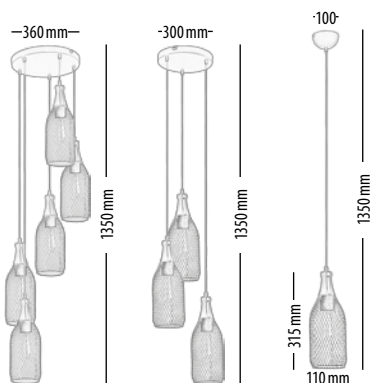

BARLA	1191302
5901602330067	
3xE27 60W	
White / Biały / Weiß / Blanc / Белый	
Metal / Metal / Metall / Métal / Металл	
IP 20 CE	

BARLA	1191102
5901602330050	
1xE27 60W	
White / Biały / Weiß / Blanc / Белый	
Metal / Metal / Metall / Métal / Металл	
IP 20 CE	

BARLA	1191502
5901602330074	
5xE27 60W	
White / Biały / Weiß / Blanc / Белый	
Metal / Metal / Metall / Métal / Металл	
IP 20 CE	

BARLA

MODERN LIGHTING