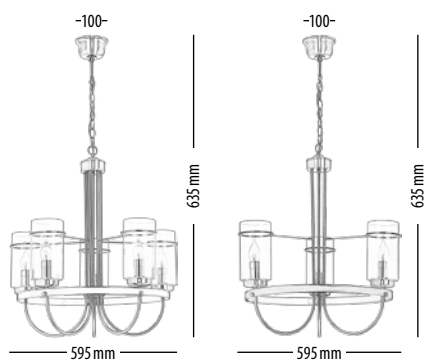

MONTE | **5880311**

5902166905913

3x E14 60W

Antique Brass-Transparent / Patyna-Transparentny
Altmesing-Transparent / Laiton Antique-Transparent
Пatina-Прозрачный

Metal-Glass / Metal-Szko / Metall-Glas
Métal-Verre / Металл-Стекло

IP 20 CE

G 1157

MONTE | **5880511**

5902166905906

5x E14 60W

Antique Brass-Transparent / Patyna-Transparentny
Altmesing-Transparent / Laiton Antique-Transparent
Пatina-Прозрачный

Metal-Glass / Metal-Szko / Metall-Glas
Métal-Verre / Металл-Стекло

IP 20 CE

G 1157

MONTE

MODERN LIGHTING