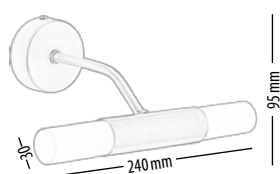

AQUATIC	5006028
5901289719797	
incl. 2xG9 40W	
Chrome-White / Chrom-Biały / Chrom-Weiß Chrome-Blanc / Хром-Белый	
Metal-Glass / Metal-Szkoło / Metall-Glas Métal-Verre / Металл-Стекло	
IP 20 CE	G 320/41

AQUATIC	5006022
5902166901366	
incl. 2xG9 40W	
White-Satin / Biały-Satyna / Weiß-Nickel Matt Blanc-Satin / Белый-Сатин	
Metal-Glass / Metal-Szkoło / Metall-Glas Métal-Verre / Металл-Стекло	
IP 20 CE	G 320/41

AQUATIC	5006021
5901289719803	
incl. 2xG9 40W	
Antique Brass-White / Patyna-Biały / Altmessing-Weiß Laiton Antique-Blanc / Патина-Белый	
Metal-Glass / Metal-Szkoło / Metall-Glas Métal-Verre / Металл-Стекло	
IP 20 CE	G 320/41