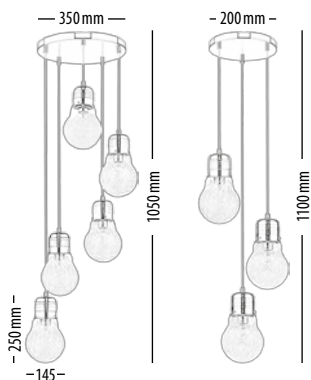

BULB	2820328
5901289719100	
3xE27 60W	
Chrome / Chrom / Chrom / Chrome / Xpom	
Metal-Glass / Metal-Szko / Metall-Glas Métal-Verre / Metanl-Crekno	
IP 20 CE	G 1056

BULB	2820528
5901289719117	
5xE27 60W	
Chrome / Chrom / Chrom / Chrome / Xpom	
Metal-Glass / Metal-Szko / Metall-Glas Métal-Verre / Metanl-Crekno	
IP 20 CE	G 1056

BULB

MODERN LIGHTING