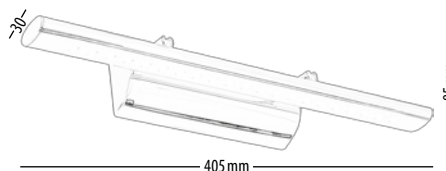

SUSANNA | **8942001**

5902166903773

incl. SMD LED 4,2W, 336lm, 2700K

Chrome / Chrom / Chrom / Chrome / Хром

Metal / Metal / Metall / Métal / Металл

IP 44 CE

SUSANNA | **8942002**

5902166903780

incl. SMD LED 6W, 480lm, 2700K

Chrome / Chrom / Chrom / Chrome / Хром

Metal / Metal / Metall / Métal / Металл

IP 44 CE

SUSANNA

BATHROOM'S LIGHTING