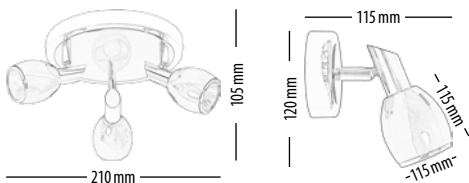

COLORS

5901289715058	2212404
4xGU10	
5902166901106	2312404 LED
incl. 4xGU10 LED 4,5W 360lm, 3000K	
Black-Chrome / Czarny-Chrom / Schwarz-Chrom Noir-Chrome / Черный-Хром	
Metal / Metal / Metall / Métal / Металл	

IP 20 CE