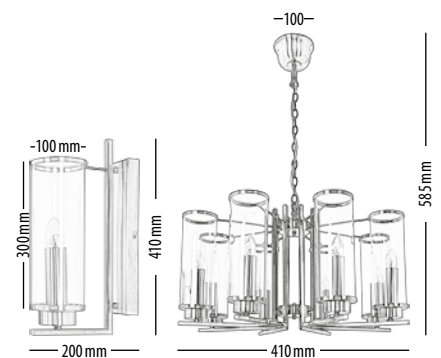

VERDI	1136111
5902166905975	
1xE14 40W	
Antique Brass-Transparent / Patyna-Transparentny Altmessing-Transparent / Laiton Antique-Transparent Пatina-Прозрачный	
Metal-Glass / Metal-Szko / Metall-Glas Métal-Verre / Металл-Стекло	
IP 20 CE	G 1158

VERDI	1136811
5902166906002	
8xE14 40W	
Antique Brass-Transparent / Patyna-Transparentny Altmessing-Transparent / Laiton Antique-Transparent Пatina-Прозрачный	
Metal-Glass / Metal-Szko / Metall-Glas Métal-Verre / Металл-Стекло	
IP 20 CE	G 1158