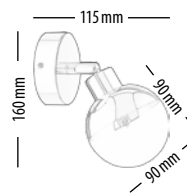

GINOS

SPOT LIGHTS