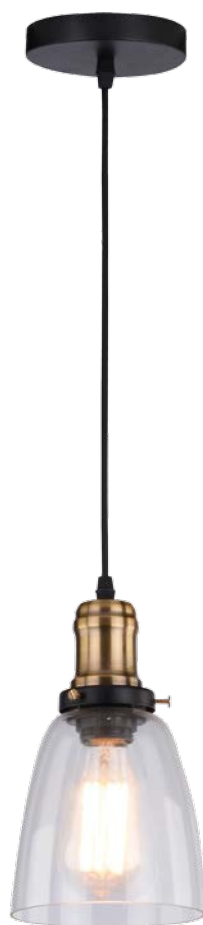

CONRAD	1532111
5902166904404	
1xE27 60W	
Black-Antique Brass-Transparent / Czarny-Patyna-Transparentny / Schwarz-Altmetting-Transparent Noir-Laiton Antique-Transparent Черный-Патина-Прозрачный	
Metal-Glass / Metal-Szklo / Metall-Glas Métal-Verre / Металл-Стекло	
IP 20 CE	G 1132