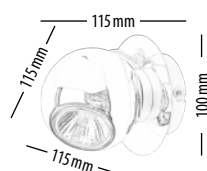

SERGIO	
5902166900482	2585128
1xGU10	
5902166901236	2685128 LED
incl. 1xGU10 LED 4,5W 360lm, 3000K	
Chrome / Chrom / Chrom / Chrome / Xpom	
Metal / Metal / Metall / Métal / Merann	
IP 20 CE	

SERGIO	
5902166900499	2585228
2xGU10	
5902166901243	2685228 LED
incl. 2xGU10 LED 4,5W 360lm, 3000K	
Chrome / Chrom / Chrom / Chrome / Xpom	
Metal / Metal / Metall / Métal / Merann	
IP 20 CE	

SERGIO	
5902166900529	2585448
4xGU10	
5902166901274	2685448 LED
incl. 3xGU10 LED 4,5W 360lm, 3000K	
Chrome / Chrom / Chrom / Chrome / Xpom	
Metal / Metal / Metall / Métal / Merann	
IP 20 CE	

SERGIO

SPOT LIGHTS

SERGIO	
5902166900505	2585328
3xGU10	
5902166901250	2685328 LED
incl. 3xGU10 LED 4,5W 360lm, 3000K	
Chrome / Chrom / Chrom / Chrome / Xpom	
Metal / Metal / Metall / Métal / Merann	
IP 20 CE