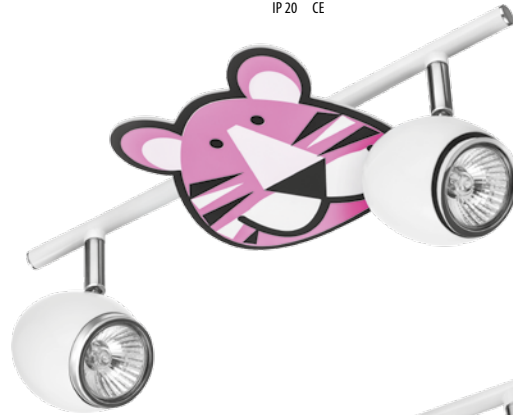

LENNY

5901289719681	2108202
2xGU10	
5902166900925	2208202 LED
incl. 2xGU10 LED 4,5W 360 lm	
White-Chrome / Biały-Chrom / Weiß-Chrom Blanc-Chrome / Белый-Хром	
Metal / Metal / Metall / Métal / Металл	
IP 20 CE