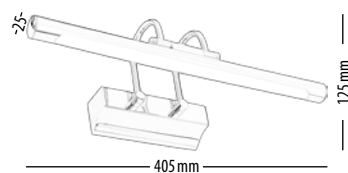

REBECCA	8960002
5902166904725	
incl. SMD LED 13W, 1040lm, 2700K	
Chrome / Chrom / Chrom / Chrome / Хром	
Metal / Metal / Metall / Métal / Металл	
IP 44 CE