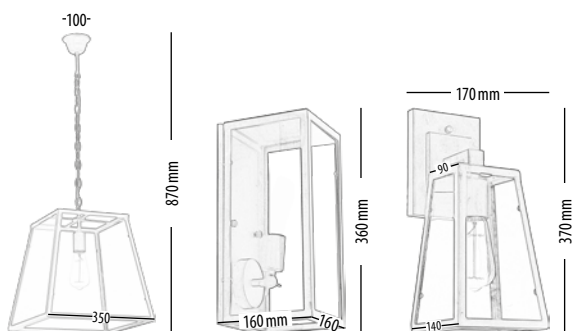

TELAIO	9124104
5902166904565	
1xE27 60W	
Black-Transparent / Czarny-Transparentny Schwarz-Transparent / Noir-Transparent Черный-Прозрачный	
Metal-Glass / Metal-Szkło / Metall-Glas Métal-Verre / Металл-Стекло	
IP 20 CE	

TELAIO	9127104
5902166904596	
1xE27 60W	
Black-Transparent / Czarny-Transparentny Schwarz-Transparent / Noir-Transparent Черный-Прозрачный	
Metal-Glass / Metal-Szkło / Metall-Glas Métal-Verre / Металл-Стекло	
IP 20 CE	

TELAIO	9126104
5902166904589	
1xE27 60W	
Black-Transparent / Czarny-Transparentny Schwarz-Transparent / Noir-Transparent Черный-Прозрачный	
Metal-Glass / Metal-Szkło / Metall-Glas Métal-Verre / Металл-Стекло	
IP 20 CE	

TELAIO

MODERN LIGHTING