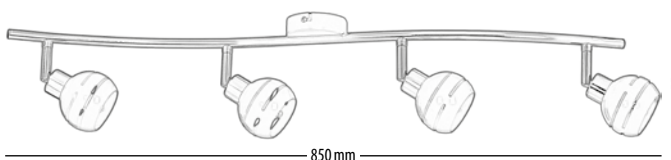

SELMA

SPOT LIGHTS