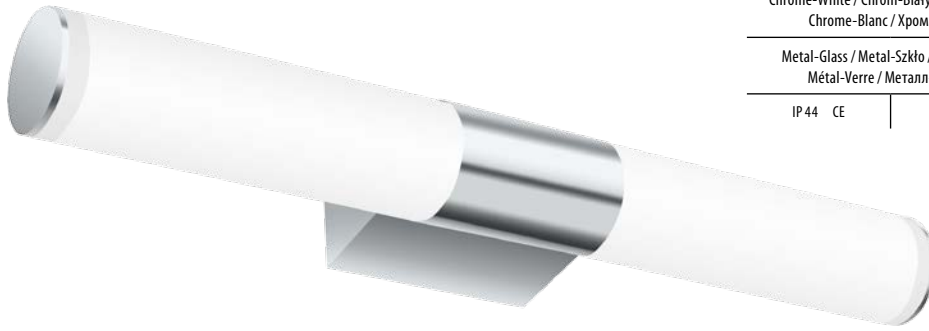

DROP

BATHROOM'S LIGHTING

DROP	8730001
5902166904756	
incl. SMD LED 10W, 800lm, 2700K	
Chrome-White / Chrom-Biały / Chrom-Weiß Chrome-Blanc / Хром-Белый	
Metal-Glass / Metal-Szkoło / Metall-Glas Métal-Verre / Металл-Стекло	
IP44 CE	G 1109