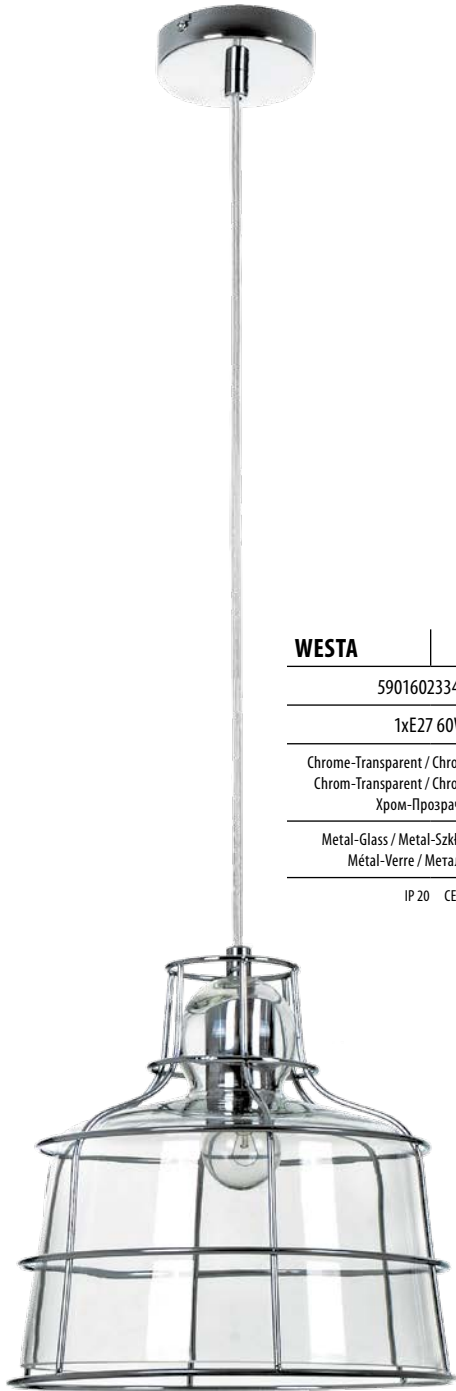

WESTA

MODERN LIGHTING