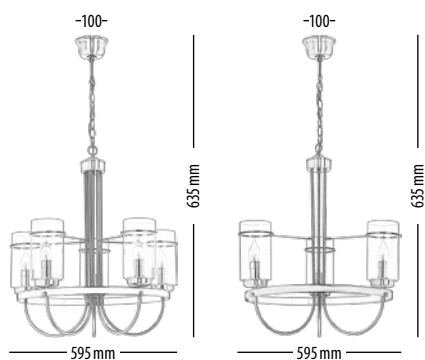

MONTE	5880328
5902166905951	
3x E14 60W	
Chrome-Transparent / Chrom-Transparentny Chrom-Transparent / Chrome-Transparent Хром-Прозрачный	
Metal-Glass / Metal-Szko / Metall-Glas Métal-Verre / Металл-Стекло	
IP 20 CE	G 1157

MONTE	5880528
5902166905944	
5x E14 60W	
Chrome-Transparent / Chrom-Transparentny Chrom-Transparent / Chrome-Transparent Хром-Прозрачный	
Metal-Glass / Metal-Szko / Metall-Glas Métal-Verre / Металл-Стекло	
IP 20 CE	G 1157

MONTE

MODERN LIGHTING