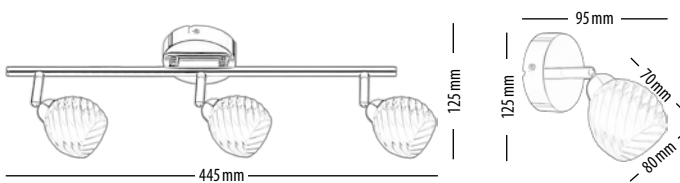

WAVE

5901289717342	2102128
incl. 1xG9 28W	
5902166905487	2142128 LED
incl. 1xG9 LED 3,5W 400lm 3000K	
Chrome / Chrom / Chrom / Chrome / Xpom	
Metal-Glass / Metal-Szklo / Metall-Glas Métal-Verre / Metann-Crekno	
IP 20 CE	G 1045

WAVE

5901289717243	2102228
incl. 2xG9 28W	
5902166905494	2142228 LED
incl. 2xG9 LED 3,5W 400lm 3000K	
Chrome / Chrom / Chrom / Chrome / Xpom	
Metal-Glass / Metal-Szklo / Metall-Glas Métal-Verre / Metann-Crekno	
IP 20 CE	G 1045

WAVE

5901289717144	2102328
incl. 3xG9 28W	
5902166905500	2142328 LED
incl. 3xG9 LED 3,5W 400lm 3000K	
Chrome / Chrom / Chrom / Chrome / Xpom	
Metal-Glass / Metal-Szklo / Metall-Glas Métal-Verre / Metann-Crekno	
IP 20 CE	G 1045

WAVE

5901289717045	2102428
incl. 4xG9 28W	
5902166905517	2142428 LED
incl. 4xG9 LED 3,5W 400lm 3000K	
Chrome / Chrom / Chrom / Chrome / Xpom	
Metal-Glass / Metal-Szklo / Metall-Glas Métal-Verre / Metann-Crekno	
IP 20 CE	G 1045