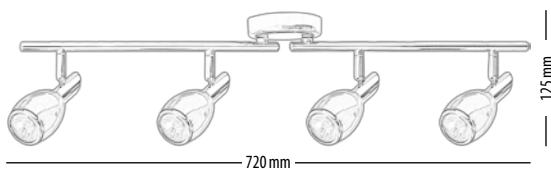

COLORS

5901289715058	2212404
4xGU10	
5902166901106	2312404 LED
incl. 4xGU10 LED 4,5W 360lm, 3000K	
Black-Chrome / Czarny-Chrom / Schwarz-Chrom Noir-Chrome / Черный-Хром	
Metal / Metal / Metall / Métal / Металл	

IP 20 CE