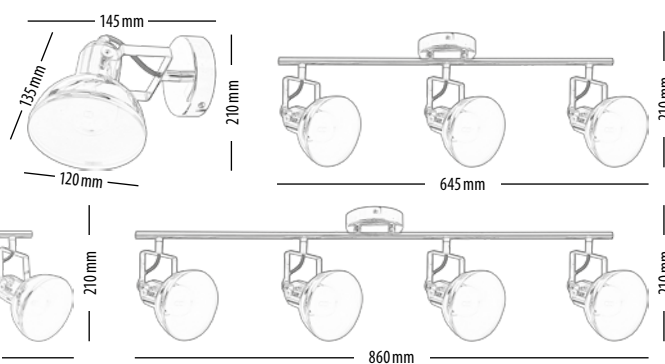

EDIT

SPOT LIGHTS