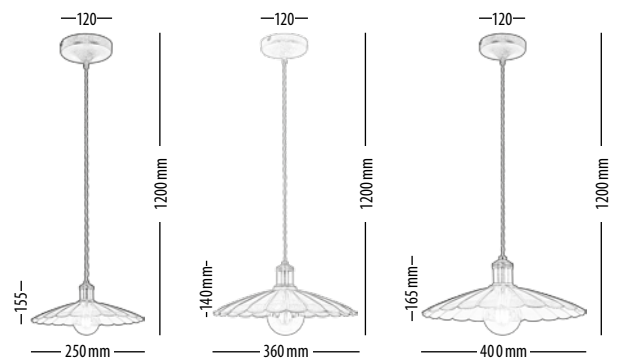

HERBERT	1611113
5902166905586	
1xE27 60W	
Black-Rust / Czarny-Rdzawy / Schwarz-Rost Noir-Rouillé / Черный-Ржавый	
Metal / Metal / Metall / Métal / Металл	
IP 20 CE