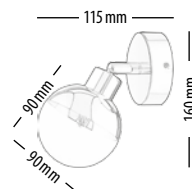

GINOS

SPOT LIGHTS