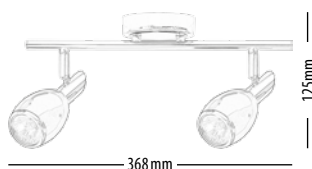

IP 20 CE

SPOT LIGHTS

Children's room lights

Lampy dziecięce

Kinderzimmerleuchten

Lumieres de chambre d'enfants

Лампы детские

LENNY	174, 182
RUBBY	175, 183
DOGGY	177, 184
DELFIN	178
CAR	179
FLY	180
MARS	185
JET	186
BOAT	187