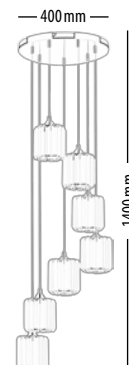

MERILLO	9011328L
5901289718875	
3xE27 60W	
Chrome / Chrom / Chrom / Chrome / Хром	
Metal-Crystal glass / Metal-Szkló kryształowe Metall-Kristallglas / Métal-Verre cristal Металл-Хрустальное стекло	
IP 20 CE	G 1061