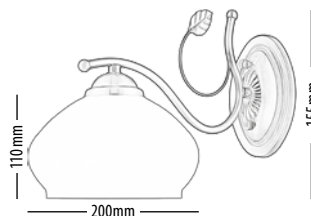

TRILA	5620111
5901289718660	
1xE27 60W	
Antique Brass-White / Patyna-Biały / Altmessing-Weiß Laiton Antique-Blanc / Патина-Белый	
Metal-Glass / Metal-Szko / Metall-Glas Métal-Verre / Металл-Стекло	
IP 20 CE	G 1060

TRILA	5620311
5901289718677	
3xE27 60W	
Antique Brass-White / Patyna-Biały / Altmessing-Weiß Laiton Antique-Blanc / Патина-Белый	
Metal-Glass / Metal-Szko / Metall-Glas Métal-Verre / Металл-Стекло	
IP 20 CE	G 1060

TRILA	5620511
5901289718684	
5xE27 60W	
Antique Brass-White / Patyna-Biały / Altmessing-Weiß Laiton Antique-Blanc / Патина-Белый	
Metal-Glass / Metal-Szko / Metall-Glas Métal-Verre / Металл-Стекло	
IP 20 CE	G 1060