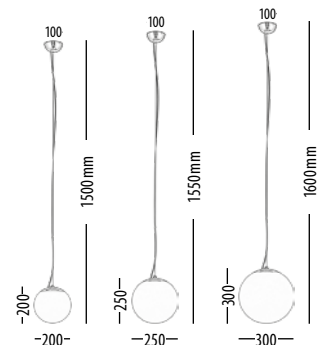

EMIL

MODERN LIGHTING

EMIL	1570128
5902166904459	
1xE27 40W	
Chrome-White / Chrom-Biały / Chrom-Weiß Chrome-Blanc / Хром-Белый	
Metal-Glass / Metal-Szkoło / Metall-Glas Métal-Verre / Металл-Стекло	
IP 20 CE	G 1120

EMIL	1571128
5902166904466	
1xE27 40W	
Chrome-White / Chrom-Biały / Chrom-Weiß Chrome-Blanc / Хром-Белый	
Metal-Glass / Metal-Szkoło / Metall-Glas Métal-Verre / Металл-Стекло	
IP 20 CE	G 1121

EMIL	1572128
5902166904473	
1xE27 40W	
Chrome-White / Chrom-Biały / Chrom-Weiß Chrome-Blanc / Хром-Белый	
Metal-Glass / Metal-Szkoło / Metall-Glas Métal-Verre / Металл-Стекло	
IP 20 CE	G 1122