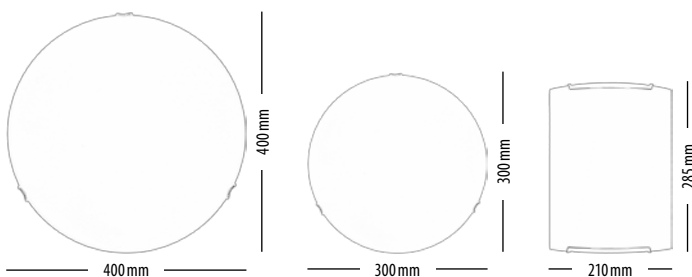

MARS	1906010
5902166902660	
1xE27 60W	
White-Chrome / Biały-Chrom / Weiß-Chrom Blanc-Chrome / Белый-Хром	
Metal-Glass / Metal-Szko / Metall-Glas Métal-Verre / Металл-Стекло	
IP 20 CE	G 1092

MARS	
5902166902646	4543002
1xE27 60W	
5902166902677	4543102 LED
incl. 1xLED 13W 1200lm 2700K	
White-Chrome / Biały-Chrom / Weiß-Chrom Metal-Glass / Metal-Szko / Metall-Glas	
IP 20 CE	G 1090

MARS	
5902166902653	4544002
2xE27 60W	
5902166902684	4544102 LED
incl. 1xLED 18W 1650lm 2700K	
White-Chrome / Biały-Chrom / Weiß-Chrom Metal-Glass / Metal-Szko / Metall-Glas	
IP 20 CE	G 1091

MARS

CHILDREN'S ROOM LIGHTS