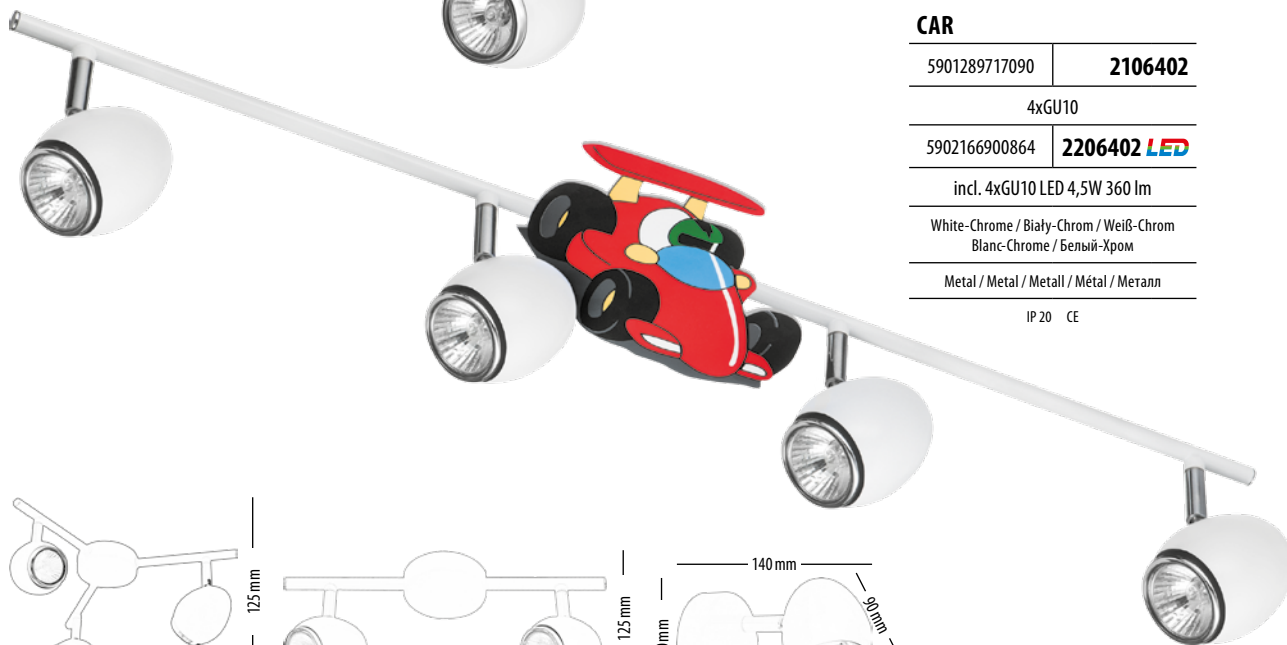

CAR	
5901289717090	2106402
4xGU10	
5902166900864	2206402 LED
incl. 4xGU10 LED 4,5W 360 lm	
White-Chrome / Biały-Chrom / Weiß-Chrom Blanc-Chrome / Белый-Хром	
Metal / Metal / Metall / Métal / Металл	
IP 20 CE