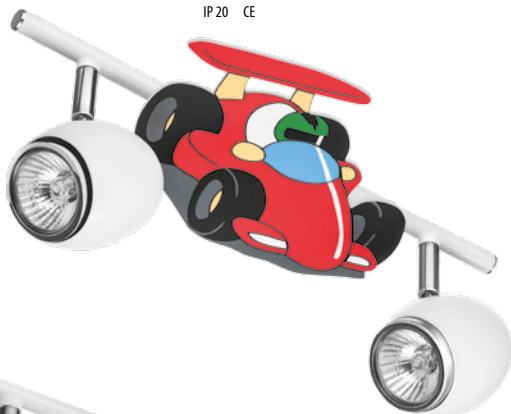

CAR	
5901289717380	2106102
1xGU10	
5902166900833	2206102 LED
incl. 1xGU10 LED 4,5W 360 lm	
White-Chrome / Biały-Chrom / Weiß-Chrom Blanc-Chrome / Белый-Хром	
Metal / Metal / Metall / Métal / Металл	
IP 20 CE	

CAR	
5901289717281	2106202
2xGU10	
5902166900840	2206202 LED
incl. 2xGU10 LED 4,5W 360 lm	
White-Chrome / Biały-Chrom / Weiß-Chrom Blanc-Chrome / Белый-Хром	
Metal / Metal / Metall / Métal / Металл	
IP 20 CE	

CAR	
5901289717489	2106302
3xGU10	
5902166900857	2206302 LED
incl. 3xGU10 LED 4,5W 360 lm	
White-Chrome / Biały-Chrom / Weiß-Chrom Blanc-Chrome / Белый-Хром	
Metal / Metal / Metall / Métal / Металл	
IP 20 CE	

CAR