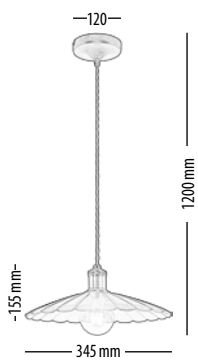

HERBERT | **1610113**

5902166904626

1xE27 60W

Black / Czarny / Schwarz / Noir / Черный

Metal / Metal / Metall / Métal / Металл

IP 20 CE

BRITOP
LIGHTING

EMIL