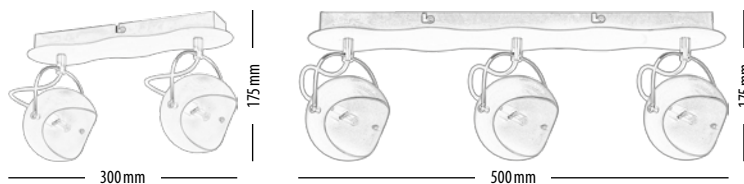

KANA	
5902166902950	2722404
incl. 4xG9 28W	
5902166905197	2722414 LED
incl. 4xG9 LED 3,5W 400lm 3000K	
Black-Gold / Czarny-Złoty / Schwarz-Gold Noir-Or / Черный-Золото	
Metal / Metal / Metall / Métal / Металл	
IP 20 CE