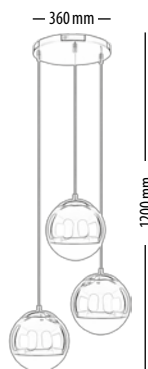

GINO	5801528
5901289717427	
5xE27 60W	
Chrome / Chrom / Chrom / Chrome / Xpom	
Metal-Glass / Metal-Szko / Metall-Glas Métal-Verre / Metall-Crekno	
IP 20 CE	G 1042

GINO	5801328
5901289717526	
3xE27 60W	
Chrome / Chrom / Chrom / Chrome / Xpom	
Metal-Glass / Metal-Szko / Metall-Glas Métal-Verre / Metall-Crekno	
IP 20 CE	G 1042

GINO

MODERN LIGHTING