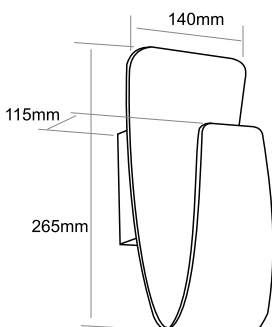

GONDOLA	1110128
5901289719933	
incl. 1xLED 5W, 230V AC, 310lm, 3100K	
White-Chrome brushed Biały-Chrom szczotkowany Weiß-Chrom gebürstet Blanc-Chrome brossé Белый-Хром матовый	
Metal / Metal / Metall / Métal / Металл	
Montaż natynkowy / Surface mounted Aufputzmontage / Montage en surface Настенный монтаж	
IP 20 CE	

GONDOLA	1110104
5901289719926	
incl. 1xLED 6W, 230V AC, 200lm, 2600K	
Black-Gold / Czarny-Złoty / Schwarze-Gold Noir-Or / Черный-Золото	
Metal / Metal / Metall / Métal / Металл	
Montaż natynkowy / Surface mounted Aufputzmontage / Montage en surface Настенный монтаж	
IP 20 CE