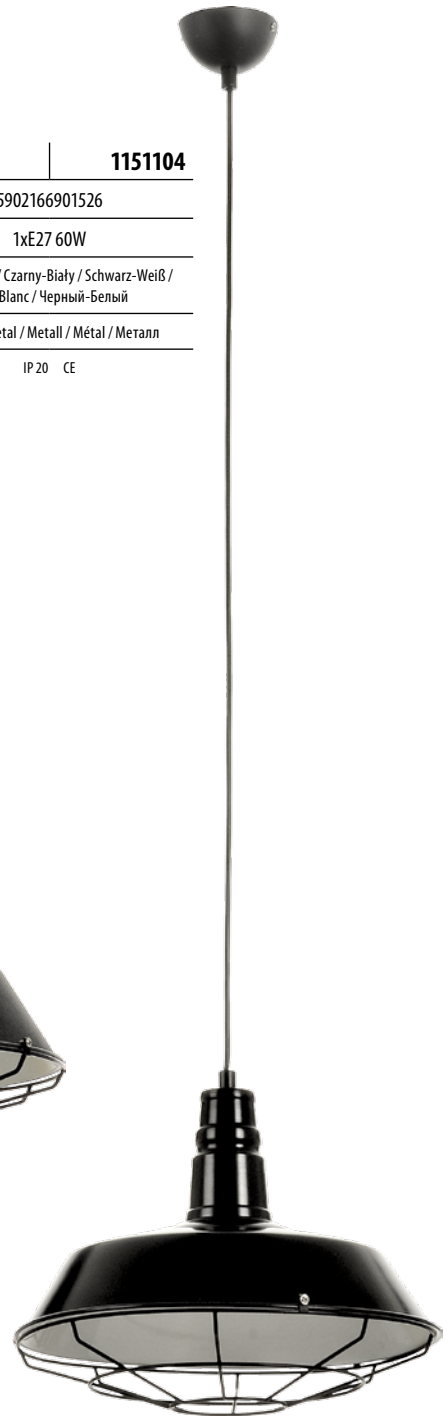

LOFTI	1151104
5902166901526	
1xE27 60W	
Black-White / Czarny-Biały / Schwarz-Weiß / Noir-Blanc / Черный-Белый	
Metal / Metal / Metall / Métal / Металл	
IP 20 CE