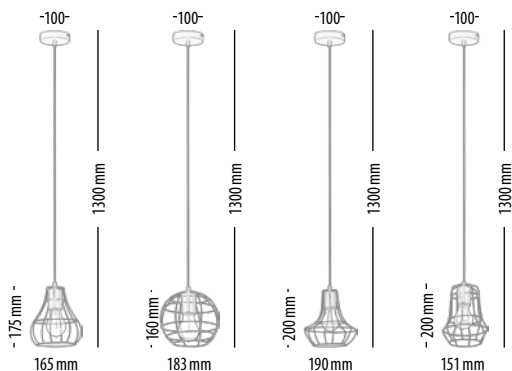

OUTLINE	1333104
5902166902554	
1xE27 60W	
Black / Czarny / Schwarz / Noir / Черный	
Metal / Metal / Metall / Métal / Металл	
IP 20 CE	

OUTLINE	1334104
5902166902561	
1xE27 60W	
Black / Czarny / Schwarz / Noir / Черный	
Metal / Metal / Metall / Métal / Металл	
IP 20 CE	

OUTLINE	1331104
5902166902530	
1xE27 60W	
Black / Czarny / Schwarz / Noir / Черный	
Metal / Metal / Metall / Métal / Металл	
IP 20 CE	

OUTLINE	1332104
5902166902547	
1xE27 60W	
Black / Czarny / Schwarz / Noir / Черный	
Metal / Metal / Metall / Métal / Металл	
IP 20 CE	

OUTLINE

MODERN LIGHTING