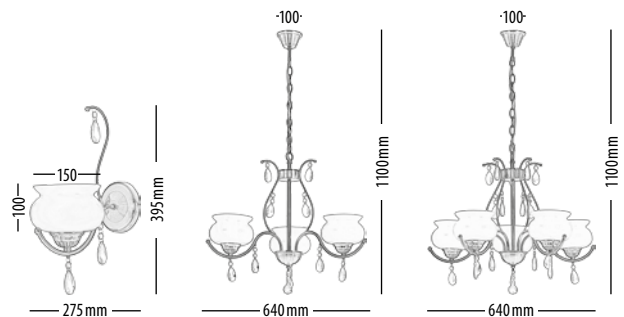

ALPENA	5930511
5901602328408	
5xE27 60W	
Antique Brass-White / Patyna-Biały / Altmessing-Weiß Laiton Antique-Blanc / Патина-Белый	
Metal-Glass / Metal-Szkoło / Metall-Glas Métal-Verre / Металл-Стекло	
IP 20 CE	G 1087