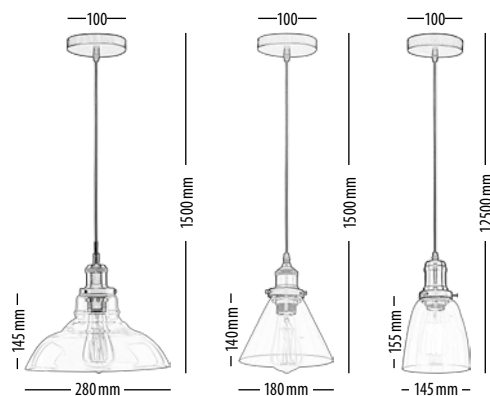

CONRAD	1531111
5902166904398	
1xE27 60W	
Black-Antique Brass-Transparent / Czarny-Patyna-Transparentny / Schwarz-Altmetting-Transparent Noir-Laiton Antique-Transparent Черный-Патина-Прозрачный	
Metal-Glass / Metal-Szklo / Metall-Glas Métal-Verre / Металл-Стекло	
IP 20 CE	G 1131

CONRAD	1532111
5902166904404	
1xE27 60W	
Black-Antique Brass-Transparent / Czarny-Patyna-Transparentny / Schwarz-Altmetting-Transparent Noir-Laiton Antique-Transparent Черный-Патина-Прозрачный	
Metal-Glass / Metal-Szklo / Metall-Glas Métal-Verre / Металл-Стекло	
IP 20 CE	G 1132

CONRAD	1530111
5902166904381	
1xE27 60W	
Black-Antique Brass-Transparent / Czarny-Patyna-Transparentny / Schwarz-Altmetting-Transparent Noir-Laiton Antique-Transparent Черный-Патина-Прозрачный	
Metal-Glass / Metal-Szklo / Metall-Glas Métal-Verre / Металл-Стекло	
IP 20 CE	G 1133

CONRAD

MODERN LIGHTING