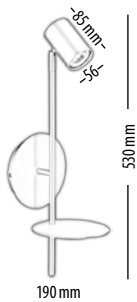

ROGNA

WALL LAMPS AND ACCENT LIGHTING

ROGNA

5902166902219	8820104
1xGU10	
5902166905555	8830104 LED
incl. 1xGU10 LED 4,5W 360lm, 3000K	
Black / Czarny / Schwarz / Noir / Черный	
Metal / Metal / Metall / Métal / Металл	
IP 20 CE	

ROGNA

5902166901496	8820102
1xGU10	
5902166905562	8830102 LED
incl. 1xGU10 LED 4,5W 360lm, 3000K	
White / Biały / Weiß / Blanc / Белый	
Metal / Metal / Metall / Métal / Металл	
IP 20 CE	

ROGNA

5902166901502	8820128
1xGU10	
5902166905579	8830128 LED
incl. 1xGU10 LED 4,5W 360lm, 3000K	
Grey / Szary / Grau / Gris / Серый	
Metal / Metal / Metall / Métal / Металл	
IP 20 CE