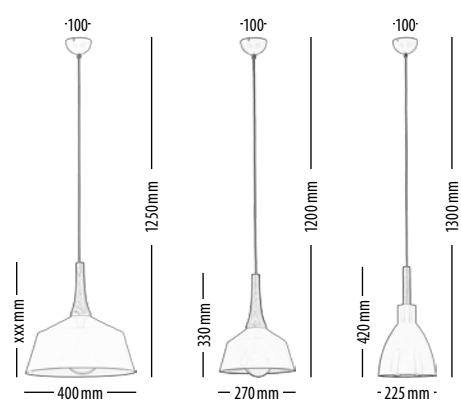

REJA	1481102
5901602334140	
1xE27 60W	
White-Wood / Biały-Drewno / Weiß-Holz Blanc-Bois / Белый-Дерево	
Metal-Wood / Metal-Drewno / Metall-Holz Métal-Bois / Металл-Дерево	
IP 20 CE	

REJA	1480102
5901602334133	
1xE27 60W	
White-Wood / Biały-Drewno / Weiß-Holz Blanc-Bois / Белый-Дерево	
Metal-Wood / Metal-Drewno / Metall-Holz Métal-Bois / Металл-Дерево	
IP 20 CE	

REJA	1482102
5901602335437	
1xE27 60W	
White-Wood / Biały-Drewno / Weiß-Holz Blanc-Bois / Белый-Дерево	
Metal-Wood / Metal-Drewno / Metall-Holz Métal-Bois / Металл-Дерево	
IP 20 CE