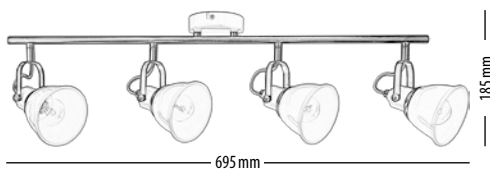

BINGO | **2753102**

5902166903209

1xE14 60W

White-Black / Biały-Czarny / Weiß-Schwarz
Blanc-Noir / Белый-Черный

Metal / Metal / Metall / Métal / Металл

IP 20 CE

BINGO | **2753202**

5902166903216

2xE14 60W

White-Black / Biały-Czarny / Weiß-Schwarz
Blanc-Noir / Белый-Черный

Metal / Metal / Metall / Métal / Металл

IP 20 CE

BINGO

BINGO | **2753302**

5902166905876

3xE14 60W

White-Black / Biały-Czarny / Weiß-Schwarz
Blanc-Noir / Белый-Черный

Metal / Metal / Metall / Métal / Металл

IP 20 CE

SPOT LIGHTS

BINGO | **2753402**

5902166905883

4xE14 60W

White-Black / Biały-Czarny / Weiß-Schwarz
Blanc-Noir / Белый-Черный

Metal / Metal / Metall / Métal / Металл

IP 20 CE