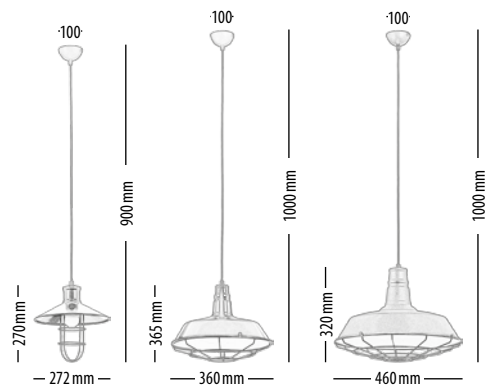

LOFTI	1154104
5902166901557	
1xE27 60W	
Black / Czarny / Schwarz / Noir / Черный	
Metal / Metal / Metall / Métal / Металл	
IP 20 CE