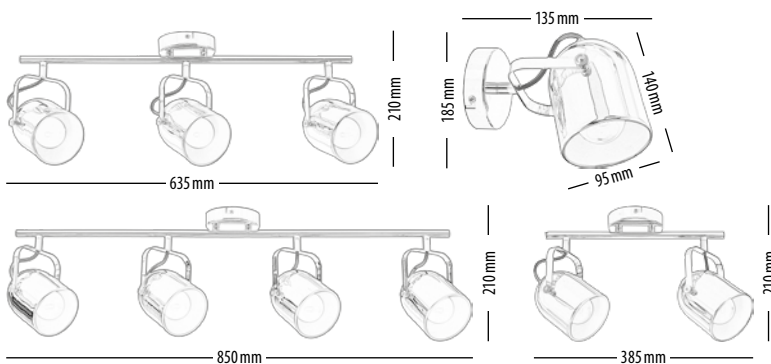

INGA	2741428
5902166904039	
4xE27 60W	
Chrome-White / Chrom-Biały / Chrom-Weiß Chrome-Blanc / Хром-Белый	
Metal / Metal / Metall / Métal / Металл	
IP20 CE