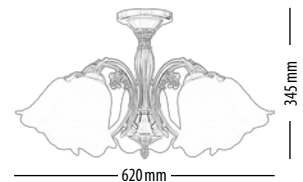

DOLORES	5530311
5901289717458	
3xE27 60W	
Antique Brass-White / Patyna-Biały / Altmessing-Weiß Laiton Antique-Blanc / Пatina-Белый	
Metal-Glass / Metal-Szko / Metall-Glas Métal-Verre / Металл-Стекло	
IP 20 CE	G 1051

DOLORES	5530511
5901289717557	
5xE27 60W	
Antique Brass-White / Patyna-Biały / Altmessing-Weiß Laiton Antique-Blanc / Пatina-Белый	
Metal-Glass / Metal-Szko / Metall-Glas Métal-Verre / Металл-Стекло	
IP 20 CE	G 1051