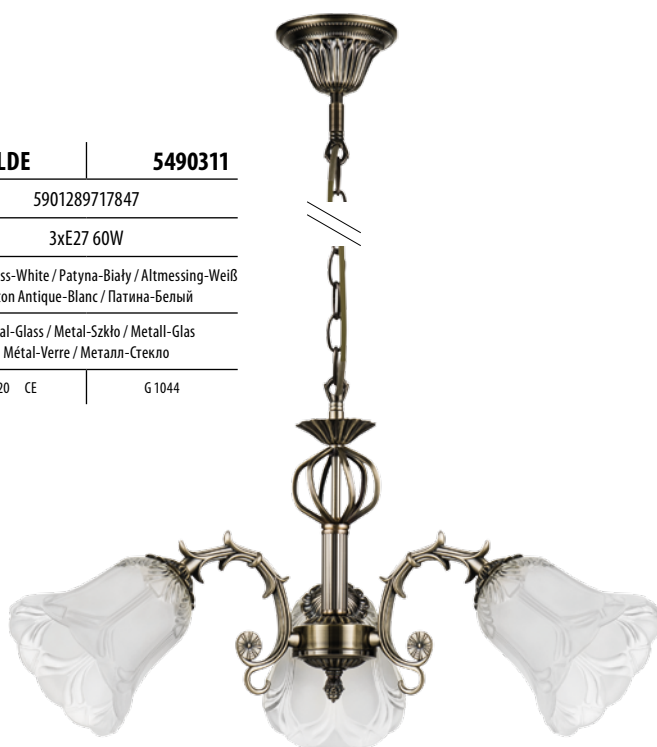

CLOTILDE | **5490311**

5901289717847

3xE27 60W

Antique Brass-White / Patyna-Biały / Altmessing-Weiß
Laiton Antique-Blanc / Патина-Белый

Metal-Glass / Metal-Szko / Metall-Glas
Métal-Verre / Металл-Стекло

IP 20 CE | G 1044