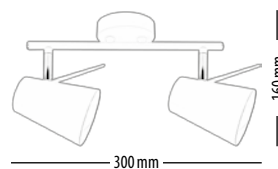

ASTRID	2735102
5902166903414	
1xE14 40W	
White-Chrome / Biały-Chrom / Weiß-Chrom Blanc-Chrome / Белый-Хром	
Metal / Metal / Metall / Métal / Metanl	
IP 20 CE	

ASTRID	2735202
5902166903421	
2xE14 40W	
White-Chrome / Biały-Chrom / Weiß-Chrom Blanc-Chrome / Белый-Хром	
Metal / Metal / Metall / Métal / Metanl	
IP 20 CE	

ASTRID	2735302
5902166903438	
3xE14 40W	
White-Chrome / Biały-Chrom / Weiß-Chrom Blanc-Chrome / Белый-Хром	
Metal / Metal / Metall / Métal / Metanl	
IP 20 CE	

ASTRID	2735402
5902166903445	
4xE14 40W	
White-Chrome / Biały-Chrom / Weiß-Chrom Blanc-Chrome / Белый-Хром	
Metal / Metal / Metall / Métal / Metanl	
IP 20 CE