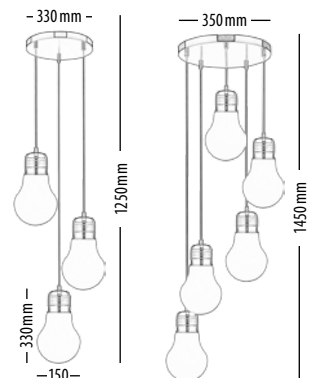

BULB	2820502
5902166902578	
5xE27 60W	
Chrome-White / Chrom-Biały / Chrom-Weiß Chrom-Blanc / Хром-Белый	
Metal-Glass / Metal-Szkoło / Metall-Glas Métal-Verre / Металл-Стекло	
IP 20 CE	G 1088