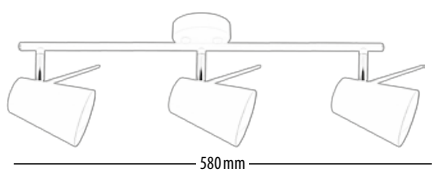

ASTRID	2735102
5902166903414	
1xE14 40W	
White-Chrome / Biały-Chrom / Weiß-Chrom Blanc-Chrome / Белый-Хром	
Metal / Metal / Metall / Métal / Metanl	
IP 20 CE	

ASTRID	2735202
5902166903421	
2xE14 40W	
White-Chrome / Biały-Chrom / Weiß-Chrom Blanc-Chrome / Белый-Хром	
Metal / Metal / Metall / Métal / Metanl	
IP 20 CE	

ASTRID	2735302
5902166903438	
3xE14 40W	
White-Chrome / Biały-Chrom / Weiß-Chrom Blanc-Chrome / Белый-Хром	
Metal / Metal / Metall / Métal / Metanl	
IP 20 CE	

ASTRID	2735402
5902166903445	
4xE14 40W	
White-Chrome / Biały-Chrom / Weiß-Chrom Blanc-Chrome / Белый-Хром	
Metal / Metal / Metall / Métal / Metanl	
IP 20 CE