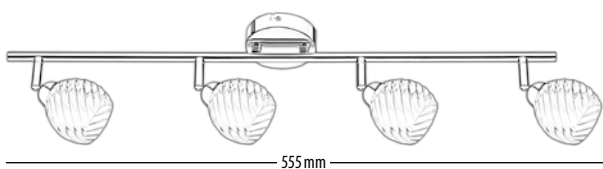

WAVE

5901289717342	2102128
incl. 1xG9 28W	
5902166905487	2142128 LED
incl. 1xG9 LED 3,5W 400lm 3000K	
Chrome / Chrom / Chrom / Chrome / Xpom	
Metal-Glass / Metal-Szklo / Metall-Glas Métal-Verre / Metann-Crekno	
IP 20 CE	G 1045

WAVE

5901289717243	2102228
incl. 2xG9 28W	
5902166905494	2142228 LED
incl. 2xG9 LED 3,5W 400lm 3000K	
Chrome / Chrom / Chrom / Chrome / Xpom	
Metal-Glass / Metal-Szklo / Metall-Glas Métal-Verre / Metann-Crekno	
IP 20 CE	G 1045

WAVE

5901289717144	2102328
incl. 3xG9 28W	
5902166905500	2142328 LED
incl. 3xG9 LED 3,5W 400lm 3000K	
Chrome / Chrom / Chrom / Chrome / Xpom	
Metal-Glass / Metal-Szklo / Metall-Glas Métal-Verre / Metann-Crekno	
IP 20 CE	G 1045

WAVE

5901289717045	2102428
incl. 4xG9 28W	
5902166905517	2142428 LED
incl. 4xG9 LED 3,5W 400lm 3000K	
Chrome / Chrom / Chrom / Chrome / Xpom	
Metal-Glass / Metal-Szklo / Metall-Glas Métal-Verre / Metann-Crekno	
IP 20 CE	G 1045