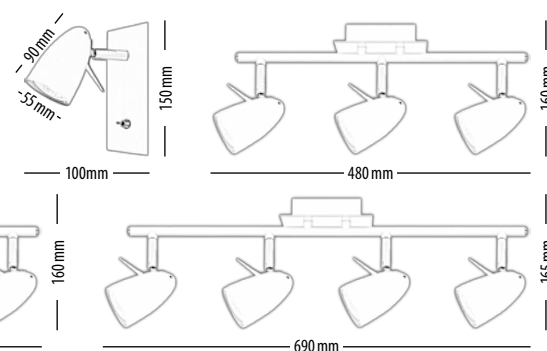

IAN	
5902166903551	2736304
3xGU10	
5902166903865	2836304 LED
incl. 3xGU10 LED 4,5W 360lm, 3000K	
Black-Chrome / Czarny-Chrom / Schwarz-Chrom Noir-Chrome / Черный-Хром	
Metal / Metal / Metall / Métal / Metánn	
IP 20 CE	

IAN	
5902166903568	2736404
4xGU10	
5902166903872	2836404 LED
incl. 4xGU10 LED 4,5W 360lm, 3000K	
Black-Chrome / Czarny-Chrom / Schwarz-Chrom Noir-Chrome / Черный-Хром	
Metal / Metal / Metall / Métal / Metánn	
IP 20 CE