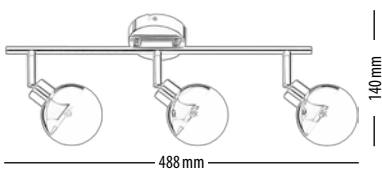

GINOS

SPOT LIGHTS