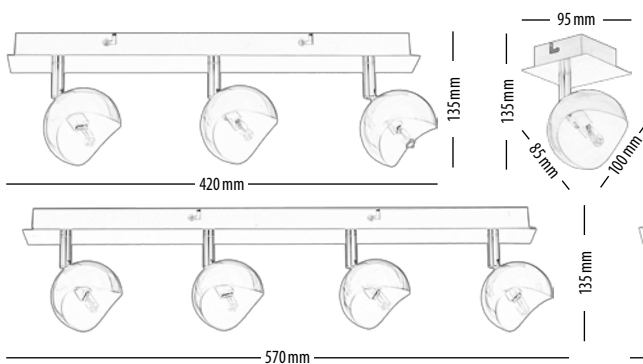

KUMI

5902166902844	2720127
incl. 1xG9 28W	
5902166905241	2723127 LED
incl. 1xG9 LED 3,5W 400lm 3000K	
Satin-White / Satyna-Biały / Nickel Matt-Weiß Satin-Blanc / Сатин-Белый	
Metal / Metal / Metall / Métal / Металл	
IP 20 CE	

KUMI

5902166902851	2720227
incl. 2xG9 28W	
5902166905258	2723227 LED
incl. 2xG9 LED 3,5W 400lm 3000K	
Satin-White / Satyna-Biały / Nickel Matt-Weiß Satin-Blanc / Сатин-Белый	
Metal / Metal / Metall / Métal / Металл	
IP 20 CE	

KUMI

5902166902868	2720327
incl. 3xG9 28W	
5902166905265	2723327 LED
incl. 3xG9 LED 3,5W 400lm 3000K	
Satin-White / Satyna-Biały / Nickel Matt-Weiß Satin-Blanc / Сатин-Белый	
Metal / Metal / Metall / Métal / Металл	
IP 20 CE	

KUMI

5902166903025	2720427
incl. 4xG9 28W	
5902166905272	2723427 LED
incl. 4xG9 LED 3,5W 400lm 3000K	
Satin-White / Satyna-Biały / Nickel Matt-Weiß Satin-Blanc / Сатин-Белый	
Metal / Metal / Metall / Métal / Металл	
IP 20 CE