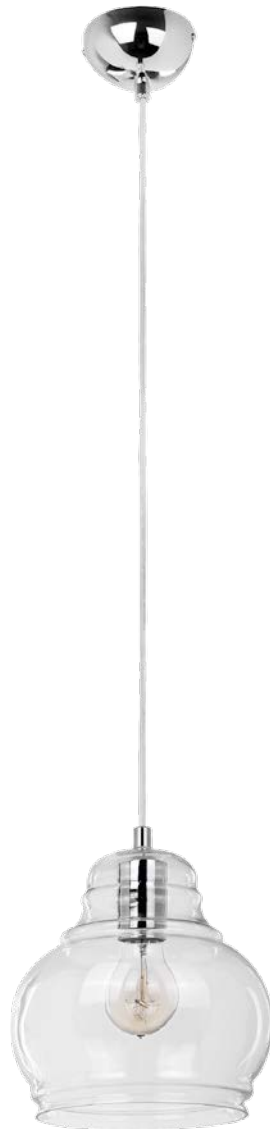

NOVA	1581128
5902166904510	
1xE27 60W	
Chrome-Transparent / Chrom-Transparentny Chrom-Transparent / Chrome-Transparent Хром-Прозрачный	
Metal-Glass / Metal-Szkló / Metall-Glas Métal-Verre / Металл-Стекло	
IP 20 CE	G 1129