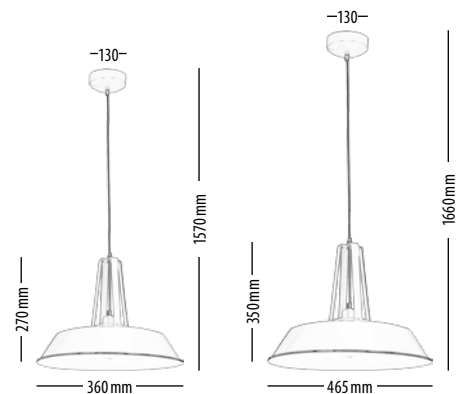

ALVAR

MODERN LIGHTING

ALVAR	1490106
5902166902622	
1xE27 60W	
Red-Black / Czerwony-Czarny / Rot-Schwarz Rouge-Noir / Красный-Черный	
Metal / Metal / Metall / Métal / Металл	
IP 20 CE	

ALVAR	1491106
5902166903681	
1xE27 60W	
Red-Black / Czerwony-Czarny / Rot-Schwarz Rouge-Noir / Красный-Черный	
Metal / Metal / Metall / Métal / Металл	
IP 20 CE