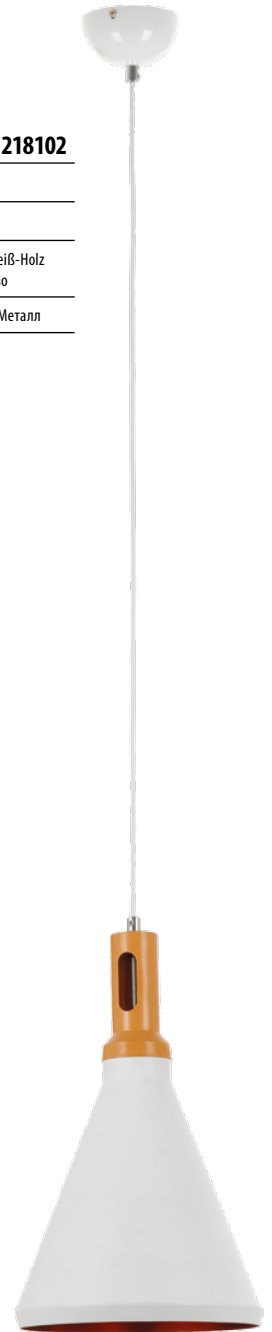

SELENE

MODERN LIGHTING

SELENE	1217102
5901602333709	
1xE27 60W	
White-Wood / Biały-Drewno / Weiß-Holz Blanc-Bois / Белый-Дерево	
Metal / Metal / Metall / Métal / Metann	
IP 20 CE	

SELENE	1218102
5901602333693	
1xE27 60W	
White-Wood / Biały-Drewno / Weiß-Holz Blanc-Bois / Белый-Дерево	
Metal / Metal / Metall / Métal / Metann	
IP 20 CE	