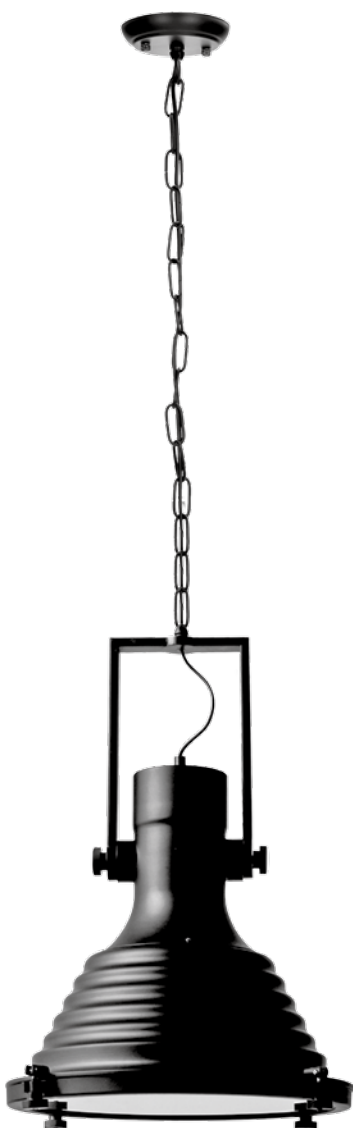

EXPIRIA	1305104
5901602331149	
1xE27 60W	
Black / Czarny / Schwarz / Noir / Черный	
Metal-Glass / Metal-Szko / Metall-Glas Métal-Verre / Металл-Стекло	
IP 20 CE	G 0847