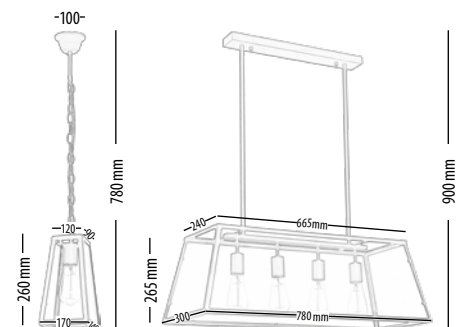

TELAIO	9127404
5902166904602	
4xE27 60W	
Black-Transparent / Czarny-Transparentny Schwarz-Transparent / Noir-Transparent Черный-Прозрачный	
Metal-Glass / Metal-Szklo / Metall-Glas Métal-Verre / Металл-Стекло	
IP 20 CE	

TELAIO	9125104
5902166904572	
1xE27 60W	
Black-Transparent / Czarny-Transparentny Schwarz-Transparent / Noir-Transparent Черный-Прозрачный	
Metal-Glass / Metal-Szklo / Metall-Glas Métal-Verre / Металл-Стекло	
IP 20 CE