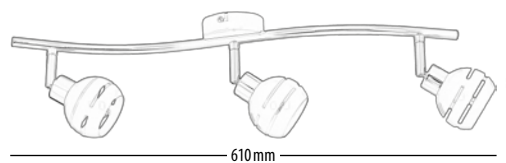

SELMA

SPOT LIGHTS