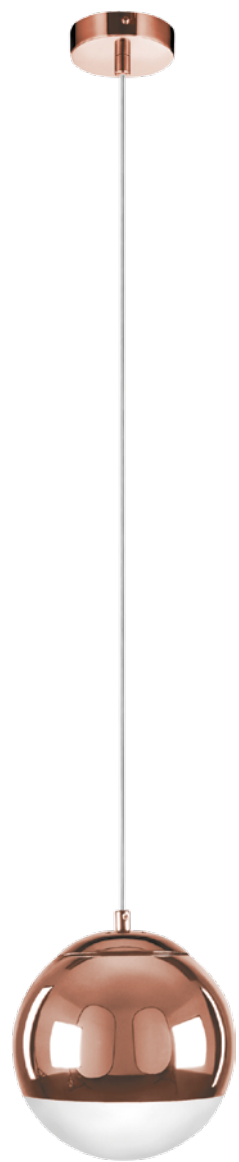

GINO	5801113
5902166901977	
1xE27 60W	
Copper/ Miedz / Kupfer / Cuivre / Медь	
Metal-Glass / Metal-Szklo / Metall-Glas Métal-Verre / Металл-Стекло	
IP 20 CE	G 1093