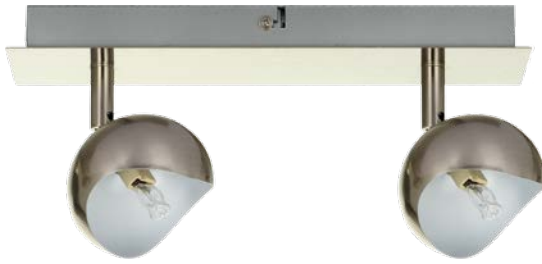

KUMI

5902166902851	2720227
incl. 2xG9 28W	
5902166905258	2723227 LED
incl. 2xG9 LED 3,5W 400lm 3000K	
Satin-White / Satyna-Biały / Nickel Matt-Weiß Satin-Blanc / Сатин-Белый	
Metal / Metal / Metall / Métal / Металл	
IP 20 CE