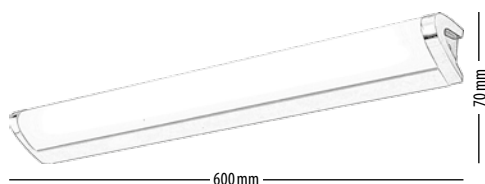

DROP	8730005
5902166903605	
incl. SMD LED 10W, 800lm, 2700K	
Chrome-White / Chrom-Biały / Chrom-Weiß Chrome-Blanc / Хром-Белый	
Aluminium-Metal-Glass / Aluminium-Metal-Szkló Aluminium-Metall-Glas / Aluminium-Métal-Verre Алюминий-Металл-Стекло	
IP 44 CE	G 1113

DROP

DROP	8730006
5902166903612	
incl. SMD LED 15W, 1500lm, 2700K	
Chrome-White / Chrom-Biały / Chrom-Weiß Chrome-Blanc / Хром-Белый	
Aluminium-Metal-Glass / Aluminium-Metal-Szkló Aluminium-Metall-Glas / Aluminium-Métal-Verre Алюминий-Металл-Стекло	
IP 44 CE	G 1114

BATHROOM'S LIGHTING