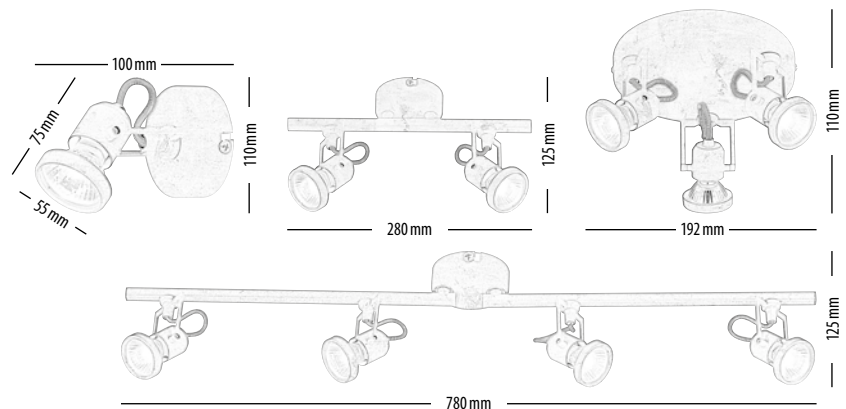

CONCRETO	
5902166903308	2727432
4xGU10	
5902166903346	2728432 LED
incl. 4xGU10 LED 4,5W 360lm, 3000K	
Concrete / Beton / Beton / Béton / Бетон	
Metal / Metal / Metall / Métal / Металл	
IP 20 CE