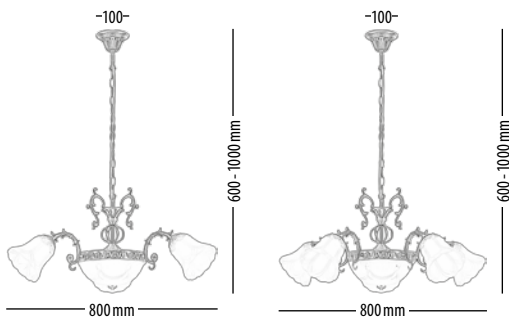

CLASSICAL LAMPS

CLOTILDE	5491711
5901289717441	
7xE27 60W	
Antique Brass-White / Patyna-Biały / Altmessing-Weiß Laiton Antique-Blanc / Патина-Белый	
Metal-Glass / Metal-Szkoło / Metall-Glas Métal-Verre / Металл-Стекло	
IP 20 CE	G 1044, ampla G 1055