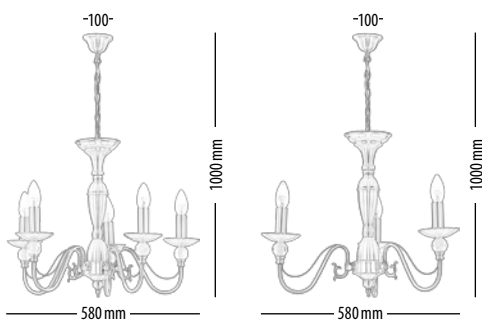

GARDA	5790511
5902166901694	
5xE14 40W	
Antique Brass / Patyna / Altmessing Laiton Antique / Латина	
Metal-Glass / Metal-Szko / Metall-Glas Métal-Verre / Металл-Стекло	
IP 20 CE	

GARDA	5790311
5902166902073	
3xE14 40W	
Antique Brass / Patyna / Altmessing Laiton Antique / Латина	
Metal-Glass / Metal-Szko / Metall-Glas Métal-Verre / Металл-Стекло	
IP 20 CE