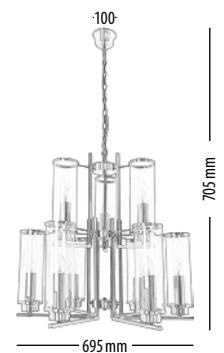

VERDI

MODERN LIGHTING

VERDI	1136928
5902166906170	
9xE14 40W	
Chrome-Transparent / Chrom-Transparentny Chrom-Transparent / Chrome-Transparent Хром-Прозрачный	
Metal-Glass / Metal-Szko / Metall-Glas Métal-Verre / Металл-Стекло	
IP 20 CE	G 1158