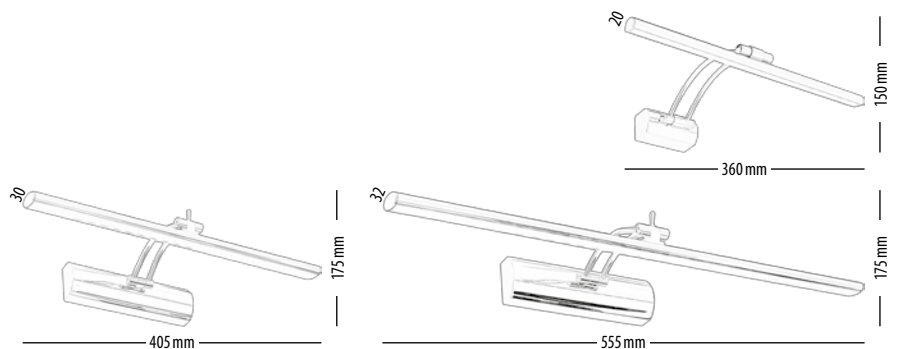

SUSANNA	8943002
5902166904619	
incl. SMD LED 4,2W, 336lm, 2700K	
Chrome / Chrom / Chrom / Chrome / Хром	
Metal / Metal / Metall / Métal / Metann	
IP 44 CE