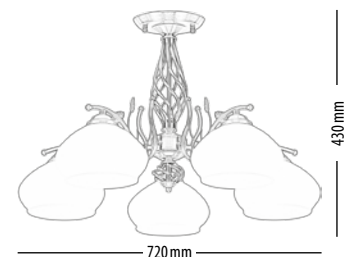

TRILA	5620111
5901289718660	
1xE27 60W	
Antique Brass-White / Patyna-Biały / Altmessing-Weiß Laiton Antique-Blanc / Патина-Белый	
Metal-Glass / Metal-Szko / Metall-Glas Métal-Verre / Металл-Стекло	
IP 20 CE	G 1060

TRILA	5620311
5901289718677	
3xE27 60W	
Antique Brass-White / Patyna-Biały / Altmessing-Weiß Laiton Antique-Blanc / Патина-Белый	
Metal-Glass / Metal-Szko / Metall-Glas Métal-Verre / Металл-Стекло	
IP 20 CE	G 1060

TRILA	5620511
5901289718684	
5xE27 60W	
Antique Brass-White / Patyna-Biały / Altmessing-Weiß Laiton Antique-Blanc / Патина-Белый	
Metal-Glass / Metal-Szko / Metall-Glas Métal-Verre / Металл-Стекло	
IP 20 CE	G 1060