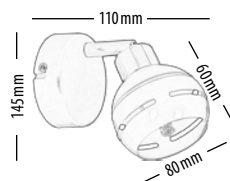

SELMA

SPOT LIGHTS