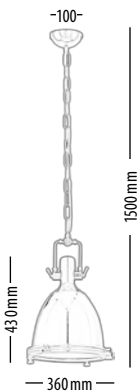

TRINITY

MODERN LIGHTING

TRINITY	1710128
5902166904787	
1xE27 60W	
Chrome / Chrom / Chrom / Chrome / Хром	
Metal-Glass / Metal-Szklo / Metall-Glas Métal-Verre / Металл-Стекло	
IP 20 CE	G 1137

TRINITY	1710111
5902166904794	
1xE27 60W	
Antique Brass / Patyna / Altmessing Laiton Antique / Латина	
Metal-Glass / Metal-Szklo / Metall-Glas Métal-Verre / Металл-Стекло	
IP 20 CE	G 1137