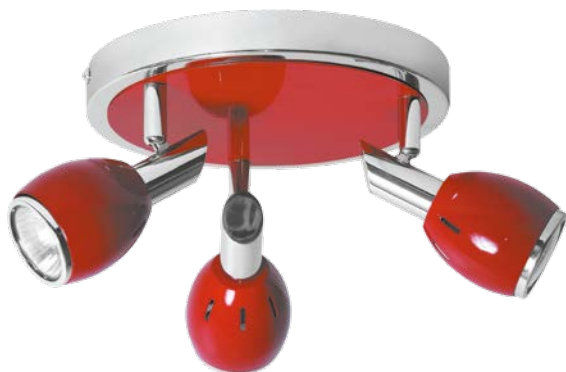

COLORS

5901289715348	2212306
3xGU10	
5902166901137	2312306 LED
incl. 3xGU10 LED 4,5W 360lm, 3000K	
Red-Chrome / Czerwony-Chrom / Rot-Chrom Rouge-Chrome / Красный-Хром	
Metal / Metal / Metall / Métal / Металл	

IP 20 CE