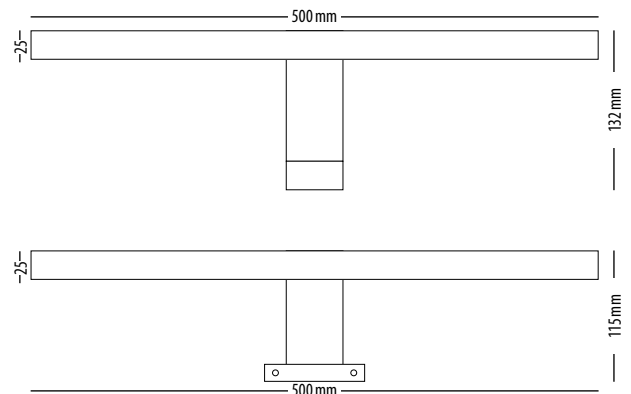

MEGA

BATHROOM'S LIGHTING

MEGA	8910004
5901289719834	
incl. 1xLED 7W, 230V AC, 308lm, 4000K	
Chrome / Chrom / Chrom / Chrome / Хром	
Plastic / Tworzywo / Plastik / Plastique / Пластик	
Installation on cases and mirrors Montaż naszafkowy oraz nalustrowy Montage an Spiegel und Schrank Montage dans placard et dans le miroir Установка на шкаф или на зеркало	
IP 44 CE	

MEGA	8920004
5902166902516	
incl. 1xLED 7W, 230V AC, 308lm, 4000K	
Chrome / Chrom / Chrom / Chrome / Хром	
Metal-Plastic / Metal-Tworzywo / Metal-Plastik / Métal-Plastique / Металл-Пластик	
Surface mounted / Montaż natynkowy Aufputzmontage / Montage en applique Настенный монтаж	
IP 44 CE	

MEGA	8910002
5901289719469	
incl. 1xLED 4,4W, 230V AC, 189lm, 4000K	
Chrome / Chrom / Chrom / Chrome / Хром	
Plastic / Tworzywo / Plastik / Plastique / Пластик	
Installation on cases and mirrors Montaż naszafkowy oraz nalustrowy Montage an Spiegel und Schrank Montage dans placard et dans le miroir Установка на шкаф или на зеркало	
IP 44 CE	

MEGA	8920002
5902166902493	
incl. 1xLED 4,4W, 230V AC, 189lm, 4000K	
Chrome / Chrom / Chrom / Chrome / Хром	
Metal-Plastic / Metal-Tworzywo / Metal-Plastik / Métal-Plastique / Металл-Пластик	
Surface mounted / Montaż natynkowy Aufputzmontage / Montage en applique Настенный монтаж	
IP 44 CE