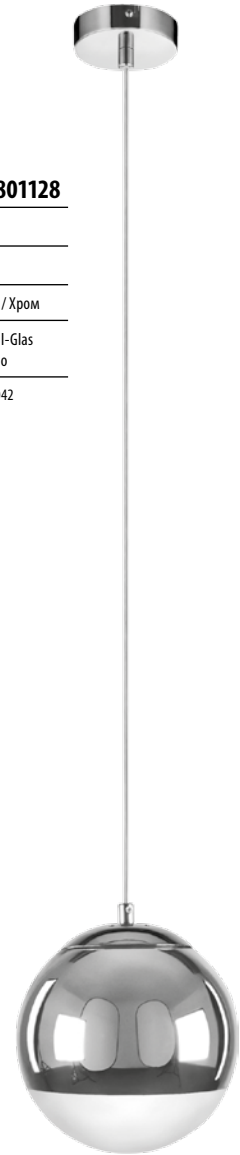

GINO	5805128
5902166904848	
1xE27 60W	
Chrome / Chrom / Chrom / Chrome / Xpom	
Metal-Glass / Metal-Szko / Metall-Glas Métal-Verre / Metall-Crekno	
IP 20 CE	G 1116

GINO	5801128
5901289717724	
1xE27 60W	
Chrome / Chrom / Chrom / Chrome / Xpom	
Metal-Glass / Metal-Szko / Metall-Glas Métal-Verre / Metall-Crekno	
IP 20 CE	G 1042