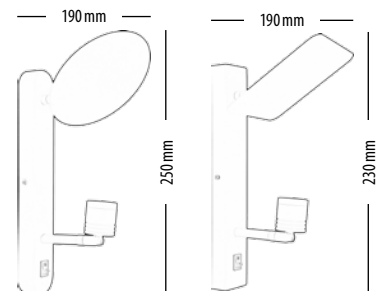

TURID	5855102
5902166902080	
1xE27 60W, incl. 1xLED 3W, 150lm, 3000K	
White-Black / Biały-Czarny / Weiß-Schwarz Blanc-Noir / Белый-Черный	
Metal-Fabric / Metal-Tkanina / Metal-Fabric Métal-Tissu / Металл-Ткань	
IP 20 CE	