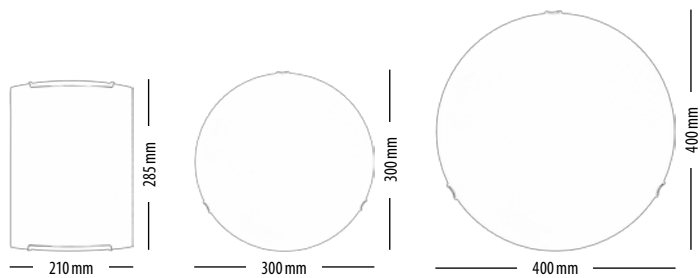

JET	4533002
5902166902691	
1xE27 60W	
5902166902721	4533102 LED
incl. 1xLED 13W 1200lm 2700K	
White-Chrome / Biały-Chrom / Weiß-Chrom Blanc-Chrome / Белый-Хром	
Metal-Glass / Metal-Szko / Metall-Glas Métal-Verre / Металл-Стекло	
IP 20 CE	G 1094

JET	4534002
5902166902707	
2xE27 60W	
5902166902738	4534102 LED
incl. 1xLED 18W 1650lm 2700K	
White-Chrome / Biały-Chrom / Weiß-Chrom Blanc-Chrome / Белый-Хром	
Metal-Glass / Metal-Szko / Metall-Glas Métal-Verre / Металл-Стекло	
IP 20 CE	G 1095