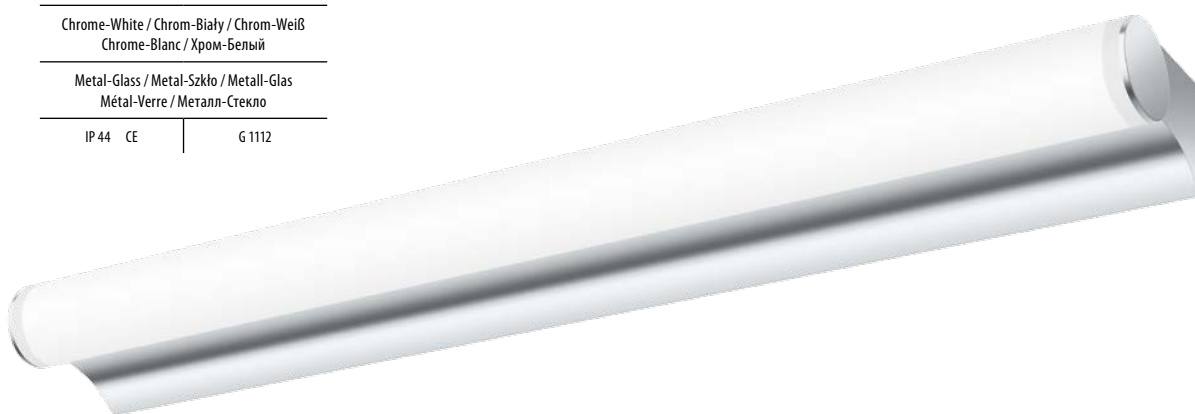

DROP

DROP	8730004
5902166903599	
incl. SMD LED 15W, 1200lm, 2700K	
Chrome-White / Chrom-Biały / Chrom-Weiß Chrome-Blanc / Хром-Белый	
Metal-Glass / Metal-Szkło / Metall-Glas Métal-Verre / Металл-Стекло	
IP 44 CE	G 1112

BATHROOM'S LIGHTING