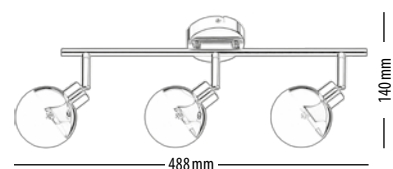

GINOS	
5902166904954	2506102
incl. 1xG9 28W	
5902166905289	2526102 LED
incl. 1xG9 LED 3,5W 400lm 3000K	
White-Chrome / Biały-Chrom / Weiß-Chrom Blanc-Chrome / Белый-Хром	
Metal-Glass / Metal-Szkló / Metall-Glas Métal-Verre / Металл-Стекло	
IP 20 CE	G 1135

GINOS	
5902166904961	2506202
incl. 2xG9 28W	
5902166905296	2526202 LED
incl. 2xG9 LED 3,5W 400lm 3000K	
White-Chrome / Biały-Chrom / Weiß-Chrom Blanc-Chrome / Белый-Хром	
Metal-Glass / Metal-Szkló / Metall-Glas Métal-Verre / Металл-Стекло	
IP 20 CE	G 1135

GINOS	
5902166904978	2506302
incl. 3xG9 28W	
5902166905302	2526302 LED
incl. 3xG9 LED 3,5W 400lm 3000K	
White-Chrome / Biały-Chrom / Weiß-Chrom Blanc-Chrome / Белый-Хром	
Metal-Glass / Metal-Szkló / Metall-Glas Métal-Verre / Металл-Стекло	
IP 20 CE	G 1135

GINOS	
5902166904985	2506402
incl. 4xG9 28W	
5902166905319	2526402 LED
incl. 4xG9 LED 3,5W 400lm 3000K	
White-Chrome / Biały-Chrom / Weiß-Chrom Blanc-Chrome / Белый-Хром	
Metal-Glass / Metal-Szkló / Metall-Glas Métal-Verre / Металл-Стекло	
IP 20 CE	G 1135