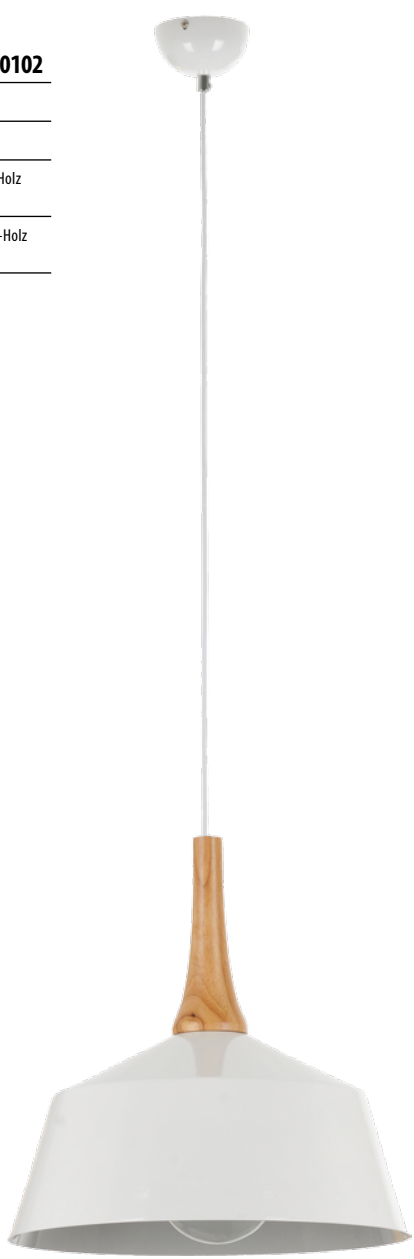

REJA	1480102
5901602334133	
1xE27 60W	
White-Wood / Biały-Drewno / Weiß-Holz Blanc-Bois / Белый-Дерево	
Metal-Wood / Metal-Drewno / Metall-Holz Métal-Bois / Металл-Дерево	
IP 20 CE	

REJA	1482102
5901602335437	
1xE27 60W	
White-Wood / Biały-Drewno / Weiß-Holz Blanc-Bois / Белый-Дерево	
Metal-Wood / Metal-Drewno / Metall-Holz Métal-Bois / Металл-Дерево	
IP 20 CE