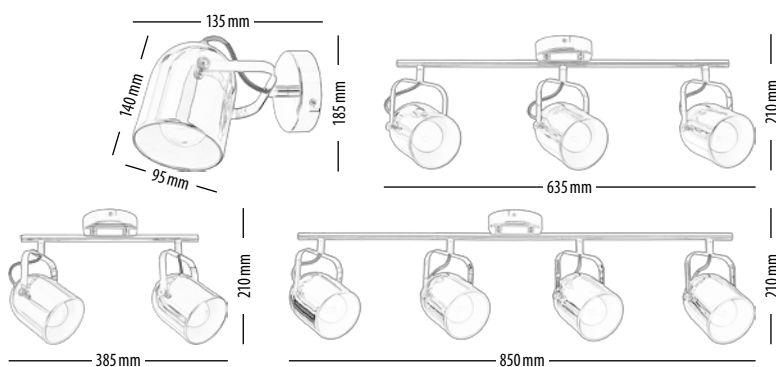

INGA	2741413
5902166903995	
4xE27 60W	
Copper-White / Miedz-Biały / Kupfer-Weiß Cuivre-Blanc / Медь-Белый	
Metal / Metal / Metall / Métal / Metáall	
IP 20 CE