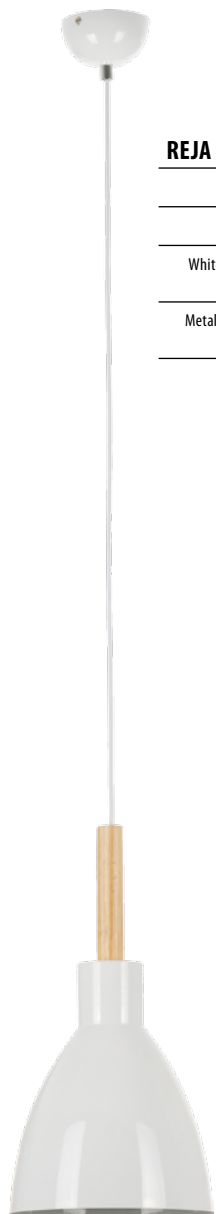

REJA	1481102
5901602334140	
1xE27 60W	
White-Wood / Biały-Drewno / Weiß-Holz Blanc-Bois / Белый-Дерево	
Metal-Wood / Metal-Drewno / Metall-Holz Métal-Bois / Металл-Дерево	
IP 20 CE	

REJA	1480102
5901602334133	
1xE27 60W	
White-Wood / Biały-Drewno / Weiß-Holz Blanc-Bois / Белый-Дерево	
Metal-Wood / Metal-Drewno / Metall-Holz Métal-Bois / Металл-Дерево	
IP 20 CE	

REJA	1482102
5901602335437	
1xE27 60W	
White-Wood / Biały-Drewno / Weiß-Holz Blanc-Bois / Белый-Дерево	
Metal-Wood / Metal-Drewno / Metall-Holz Métal-Bois / Металл-Дерево	
IP 20 CE