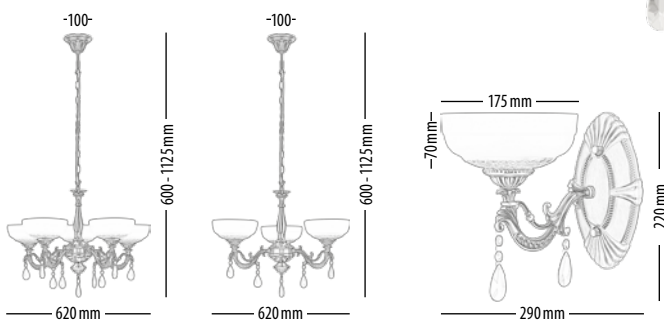

GRACIELA	5460511
5901289717533	
5xE27 60W	
Antique Brass-White / Patyna-Biały / Altmessing-Weiß Laiton Antique-Blanc / Патина-Белый	
Metal-Glass / Metal-Szkoło / Metall-Glas Métal-Verre / Металл-Стекло	
IP 20 CE	G 1040