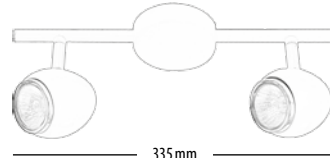

DELFIN

5901289717687	2105402
4xGU10	
5902166900826	2205402 LED
incl. 4xGU10 LED 4,5W 360 lm	
White-Chrome / Biały-Chrom / Weiß-Chrom Blanc-Chrome / Белый-Хром	
Metal / Metal / Metall / Métal / Metanl	
IP 20 CE