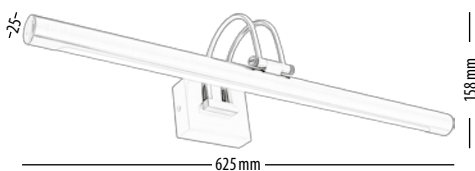

NELLY	8950001
5902166903797	
incl. SMD LED 10W, 800lm, 2700K	
Antique Brass / Patyna / Altmessing Laiton Antique / Патина	
Metal / Metal / Metall / Métal / Металл	
IP 44 CE	

NELLY	8950002
5902166904732	
incl. SMD LED 15W, 1200lm, 2700K	
Antique Brass / Patyna / Altmessing Laiton Antique / Патина	
Metal / Metal / Metall / Métal / Металл	
IP 44 CE	

NELLY

BATHROOM'S LIGHTING