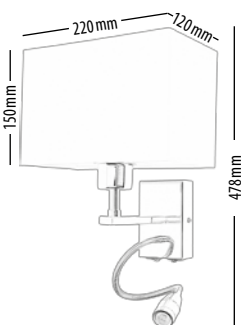

RELAX

WALL LAMPS AND ACCENT LIGHTING

RELAX	5732128
5902166900055	
1xE27 60W, incl. 1xLED 1W, 110lm, 3000K	
RELAX BODY	5710128B
5901602325650	
1xE27 60W, incl. 1xLED 1W	
Chrome-Black / Chrom-Czarny / Chrom-Schwarz Chrome-Noir / Хром-Черный	
Metal-Fabric / Metal-Tkanina / Metal-Fabric Métal-Tissu / Металл-Ткань	
IP 20 CE	A 1031

RELAX	5731128
5902166900048	
1xE27 60W, incl. 1xLED 1W, 110lm, 3000K	
RELAX BODY	5710128B
5901602325650	
1xE27 60W, incl. 1xLED 1W	
Chrome-White / Chrom-Biały / Chrom-Weiß Chrome-Blanc / Хром-Белый	
Metal-Fabric / Metal-Tkanina / Metal-Fabric Métal-Tissu / Металл-Ткань	
IP 20 CE	A 1032

RELAX	5733128
5902166900062	
1xE27 60W, incl. 1xLED 1W, 110lm, 3000K	
RELAX BODY	5710128B
5901602325650	
1xE27 60W, incl. 1xLED 1W	
Chrome-Ecru / Chrom-Ecru / Chrom-Ecru Chrome-Ecru / Хром-Серовато бежевый	
Metal-Fabric / Metal-Tkanina / Metal-Fabric Métal-Tissu / Металл-Ткань	
IP 20 CE	A 1033