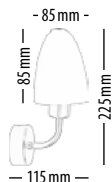

AQUATIC	5002018
5902166901359	
incl. 1xG9 28W	
Chrome-White / Chrom-Biały / Chrom-Weiß Chrome-Blanc / Хром-Белый	
Metal-Glass / Metal-Szkló / Metall-Glas Métal-Verre / Металл-Стекло	
IP 20 CE	G 1083