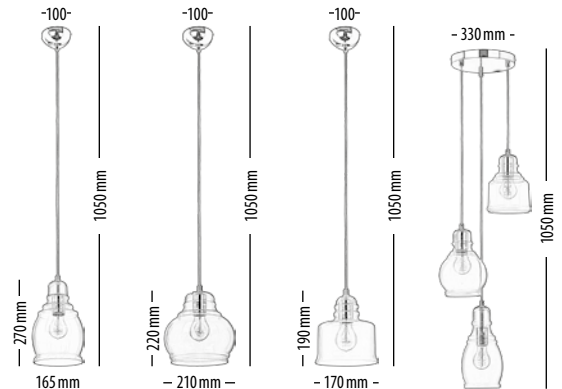

NOVA

MODERN LIGHTING

NOVA	1582128
5902166904527	
1xE27 60W	
Chrome-Transparent / Chrom-Transparentny Chrom-Transparent / Chrome-Transparent Хром-Прозрачный	
Metal-Glass / Metal-Szkló / Metall-Glas Métal-Verre / Металл-Стекло	
IP 20 CE	G 1128

NOVA	1581128
5902166904510	
1xE27 60W	
Chrome-Transparent / Chrom-Transparentny Chrom-Transparent / Chrome-Transparent Хром-Прозрачный	
Metal-Glass / Metal-Szkló / Metall-Glas Métal-Verre / Металл-Стекло	
IP 20 CE	G 1129

NOVA	1580128
5902166904503	
1xE27 60W	
Chrome-Transparent / Chrom-Transparentny Chrom-Transparent / Chrome-Transparent Хром-Прозрачный	
Metal-Glass / Metal-Szkló / Metall-Glas Métal-Verre / Металл-Стекло	
IP 20 CE	G 1130