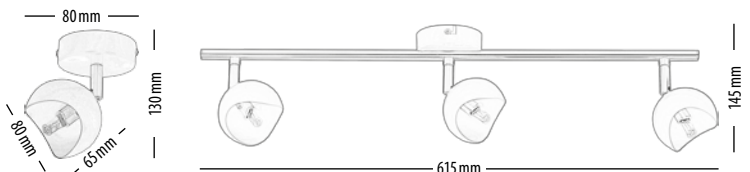

KITA

5902166902912	2721402
incl. 4xG9 28W	
5902166905234	2721412 LED
incl. 4xG9 LED 3,5W 400lm 3000K	
White-Chrome / Bialy-Chrom / Weiß-Chrom Blanc-Chrome / Белый-Хром	
Metal / Metal / Metall / Métal / Metanl	
IP 20 CE