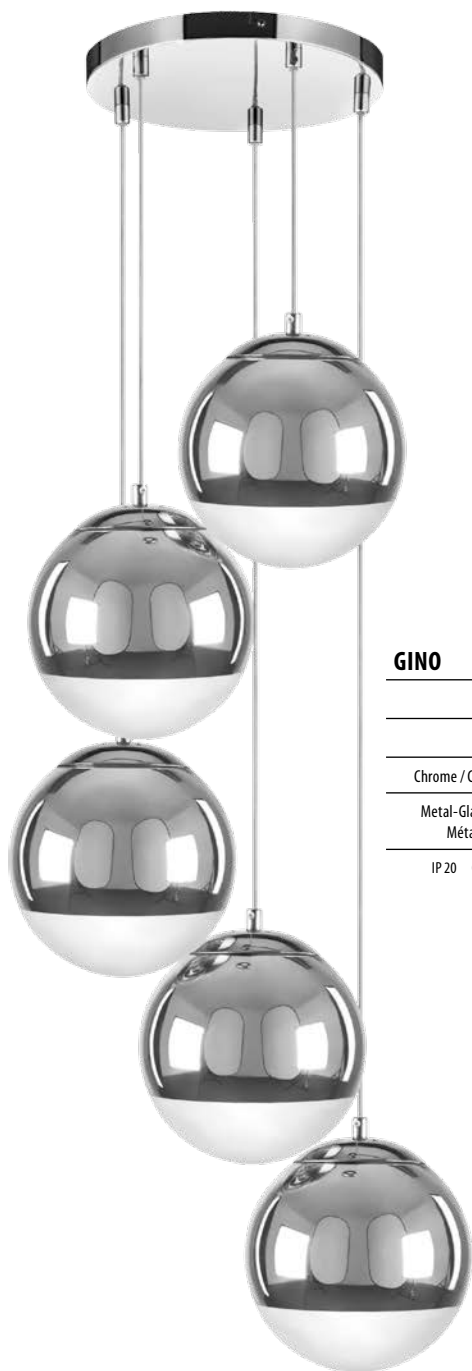

EMIL	1573128
5902166904480	
1xE27 40W	
Chrome-White / Chrom-Biały / Chrom-Weiß Chrome-Blanc / Хром-Белый	
Metal-Glass / Metal-Szkoło / Metall-Glas Métal-Verre / Металл-Стекло	
IP 20 CE	G 1123

EMIL	1574128
5902166904497	
1xE27 40W	
Chrome-White / Chrom-Biały / Chrom-Weiß Chrome-Blanc / Хром-Белый	
Metal-Glass / Metal-Szkoło / Metall-Glas Métal-Verre / Металл-Стекло	
IP 20 CE	G 1124

EMIL

MODERN LIGHTING

GLASS
HAND MADE
BRITOP

GINO	5801528
5901289717427	
5xE27 60W	
Chrome / Chrom / Chrom / Chrome / Xpom	
Metal-Glass / Metal-Szko / Metall-Glas Métal-Verre / Metall-Crekno	
IP 20 CE	G 1042