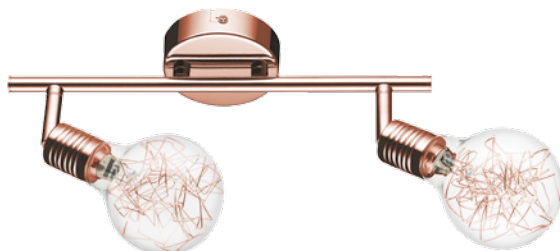

BULBS	
5902166903087	2507113
incl. 1xG9 28W	
5902166905449	2517113 LED
incl. 1xG9 LED 3,5W 400lm 3000K	
Copper / Miedz / Kupfer / Cuivre / Медь	
Metal-Glass / Metal-Szko / Metall-Glas Métal-Verre / Металл-Стекло	
IP 20 CE	G 1108