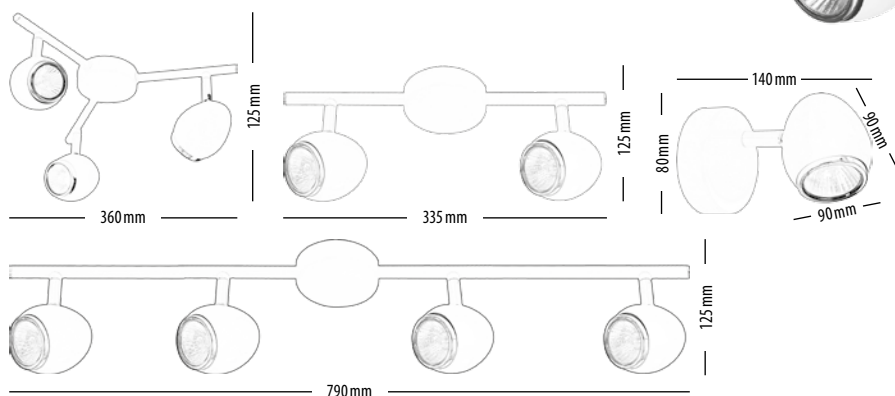

CHILDREN'S ROOM LIGHTS

DELFIN

5901289717885	2105102
1xGU10	
5902166900796	2205102 LED
incl. 1xGU10 LED 4,5W 360 lm	
White-Chrome / Biały-Chrom / Weiß-Chrom Blanc-Chrome / Белый-Хром	
Metal / Metal / Metall / Métal / Metanl	
IP 20 CE	