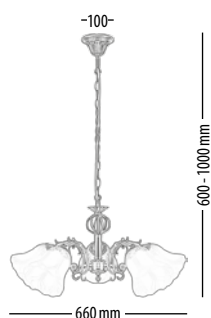

CLOTILDE | **5490111**

5901289717021

1xE27 60W

Antique Brass-White / Patyna-Biały / Altmessing-Weiß
Laiton Antique-Blanc / Патина-Белый

Metal-Glass / Metal-Szko / Metall-Glas
Métal-Verre / Металл-Стекло

IP 20 CE | G 1044

CLOTILDE | **5490211**

5901289717946

2xE27 60W

Antique Brass-White / Patyna-Biały / Altmessing-Weiß
Laiton Antique-Blanc / Патина-Белый

Metal-Glass / Metal-Szko / Metall-Glas
Métal-Verre / Металл-Стекло

IP 20 CE | G 1044

CLOTILDE | **5490311**

5901289717847

3xE27 60W

Antique Brass-White / Patyna-Biały / Altmessing-Weiß
Laiton Antique-Blanc / Патина-Белый

Metal-Glass / Metal-Szko / Metall-Glas
Métal-Verre / Металл-Стекло

IP 20 CE | G 1044

CLOTILDE | **5490511**

5901289717748

5xE27 60W

Antique Brass-White / Patyna-Biały / Altmessing-Weiß
Laiton Antique-Blanc / Патина-Белый

Metal-Glass / Metal-Szko / Metall-Glas
Métal-Verre / Металл-Стекло

IP 20 CE | G 1044

CLOTILDE

CLASSICAL LAMPS