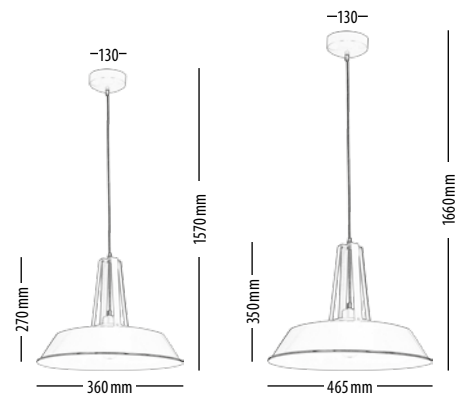

ALVAR

MODERN LIGHTING

ALVAR

MODERN LIGHTING

ALVAR	1490104
5902166903018	
1xE27 60W	
Black / Czarny / Schwarz / Noir / Черный	
Metal / Metal / Metall / Métal / Металл	
IP 20 CE	

ALVAR	1491104
5902166903650	
1xE27 60W	
Black / Czarny / Schwarz / Noir / Черный	
Metal / Metal / Metall / Métal / Металл	
IP 20 CE	