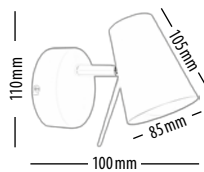

ASTRID	2735102
5902166903414	
1xE14 40W	
White-Chrome / Biały-Chrom / Weiß-Chrom Blanc-Chrome / Белый-Хром	
Metal / Metal / Metall / Métal / Metanl	
IP 20 CE	

ASTRID	2735202
5902166903421	
2xE14 40W	
White-Chrome / Biały-Chrom / Weiß-Chrom Blanc-Chrome / Белый-Хром	
Metal / Metal / Metall / Métal / Metanl	
IP 20 CE	

ASTRID	2735302
5902166903438	
3xE14 40W	
White-Chrome / Biały-Chrom / Weiß-Chrom Blanc-Chrome / Белый-Хром	
Metal / Metal / Metall / Métal / Metanl	
IP 20 CE	

ASTRID	2735402
5902166903445	
4xE14 40W	
White-Chrome / Biały-Chrom / Weiß-Chrom Blanc-Chrome / Белый-Хром	
Metal / Metal / Metall / Métal / Metanl	
IP 20 CE