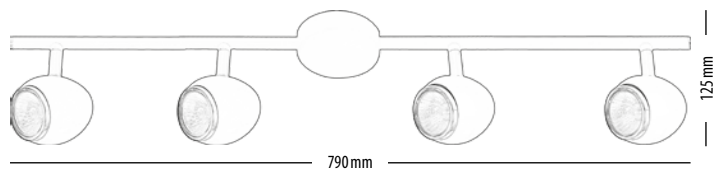

FLY

5901289719742	2109402
4xGU10	
5902166900987	2209402 LED
incl. 4xGU10 LED 4,5W 360 lm	
White-Chrome / Biały-Chrom / Weiß-Chrom Blanc-Chrome / Белый-Хром	
Metal / Metal / Metall / Métal / Металл	
IP 20 CE