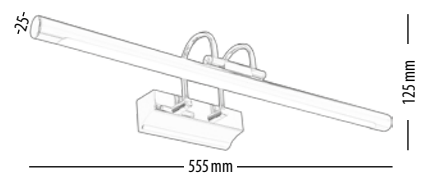

REBECCA	8960002
5902166904725	
incl. SMD LED 13W, 1040lm, 2700K	
Chrome / Chrom / Chrom / Chrome / Хром	
Metal / Metal / Metall / Métal / Металл	
IP 44 CE