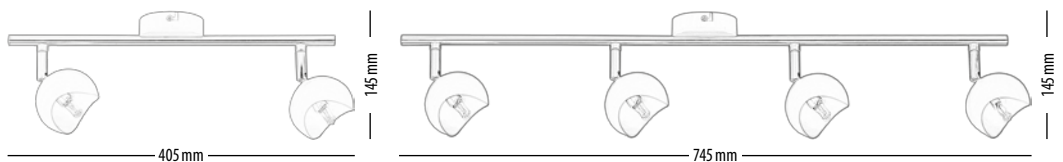

KITA

5902166902912	2721402
incl. 4xG9 28W	
5902166905234	2721412 LED
incl. 4xG9 LED 3,5W 400lm 3000K	
White-Chrome / Bialy-Chrom / Weiß-Chrom Blanc-Chrome / Белый-Хром	
Metal / Metal / Metall / Métal / Metanl	
IP 20 CE