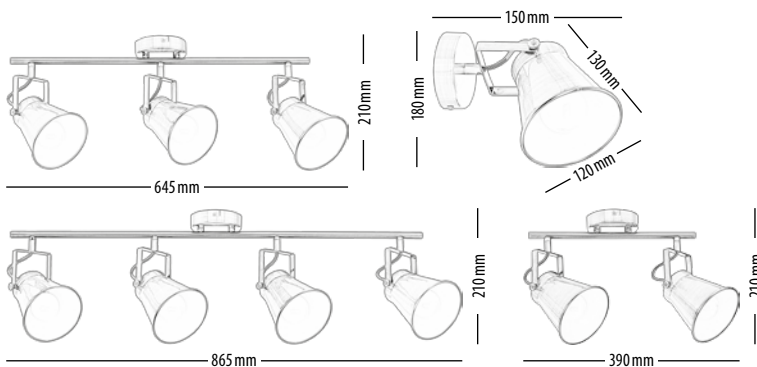

TEKLA	2742111
5902166904046	
1xE27 60W	
Antique Brass-White / Patyna-Biały Altmessing-Weiß / Laiton Antique-Blanc Пatina-Белый	
Metal / Metal / Metall / Métal / Metanl	
IP 20 CE	

TEKLA	2742211
5902166904053	
2xE27 60W	
Antique Brass-White / Patyna-Biały Altmessing-Weiß / Laiton Antique-Blanc Пatina-Белый	
Metal / Metal / Metall / Métal / Metanl	
IP 20 CE	