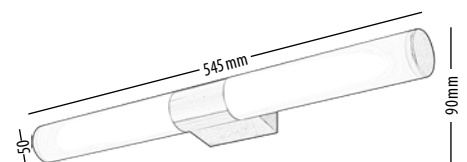

DROP

BATHROOM'S LIGHTING

DROP	8730001
5902166904756	
incl. SMD LED 10W, 800lm, 2700K	
Chrome-White / Chrom-Biały / Chrom-Weiß Chrome-Blanc / Хром-Белый	
Metal-Glass / Metal-Szkoło / Metall-Glas Métal-Verre / Металл-Стекло	
IP44 CE	G 1109

DROP	8730002
5902166903575	
incl. SMD LED 13W, 1040lm, 2700K	
Chrome-White / Chrom-Biały / Chrom-Weiß Chrome-Blanc / Хром-Белый	
Metal-Glass / Metal-Szkoło / Metall-Glas Métal-Verre / Металл-Стекло	
IP44 CE	G 1110