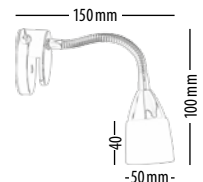

AQUATIC	5002018
5902166901359	
incl. 1xG9 28W	
Chrome-White / Chrom-Biały / Chrom-Weiß Chrome-Blanc / Хром-Белый	
Metal-Glass / Metal-Szkló / Metall-Glas Métal-Verre / Металл-Стекло	
IP 20 CE	G 1083