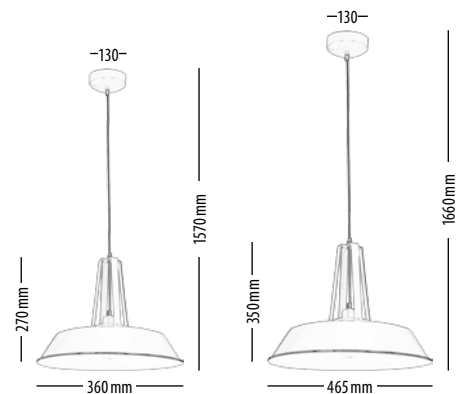

ALVAR

MODERN LIGHTING

ALVAR	1490132
5902166903629	
1xE27 60W	
Antique White / Biały Antyczny / Antik weiß Blanc Antique / Античный Белый	
Metal / Metal / Metall / Métal / Металл	
IP 20 CE	

ALVAR	1491132
5902166902639	
1xE27 60W	
Antique White / Biały Antyczny / Antik weiß Blanc Antique / Античный Белый	
Metal / Metal / Metall / Métal / Металл	
IP 20 CE