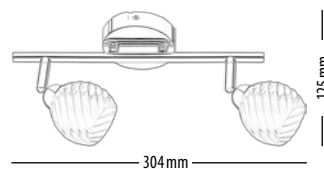

WAVE

5901289717342	2102128
incl. 1xG9 28W	
5902166905487	2142128 LED
incl. 1xG9 LED 3,5W 400lm 3000K	
Chrome / Chrom / Chrom / Chrome / Xpom	
Metal-Glass / Metal-Szklo / Metall-Glas Métal-Verre / Metann-Crekno	
IP 20 CE	G 1045

WAVE

5901289717243	2102228
incl. 2xG9 28W	
5902166905494	2142228 LED
incl. 2xG9 LED 3,5W 400lm 3000K	
Chrome / Chrom / Chrom / Chrome / Xpom	
Metal-Glass / Metal-Szklo / Metall-Glas Métal-Verre / Metann-Crekno	
IP 20 CE	G 1045

WAVE

5901289717144	2102328
incl. 3xG9 28W	
5902166905500	2142328 LED
incl. 3xG9 LED 3,5W 400lm 3000K	
Chrome / Chrom / Chrom / Chrome / Xpom	
Metal-Glass / Metal-Szklo / Metall-Glas Métal-Verre / Metann-Crekno	
IP 20 CE	G 1045

WAVE

5901289717045	2102428
incl. 4xG9 28W	
5902166905517	2142428 LED
incl. 4xG9 LED 3,5W 400lm 3000K	
Chrome / Chrom / Chrom / Chrome / Xpom	
Metal-Glass / Metal-Szklo / Metall-Glas Métal-Verre / Metann-Crekno	
IP 20 CE	G 1045