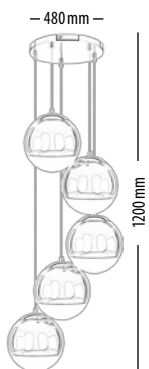

GINO	5801513
5902166901991	
5xE27 60W	
Copper/ Miedź / Kupfer / Cuivre / Медь	
Metal-Glass / Metal-Szkło / Metall-Glas Métal-Verre / Металл-Стекло	
IP 20 CE	G 1093

GINO	5801313
5902166901984	
3xE27 60W	
Copper/ Miedź / Kupfer / Cuivre / Медь	
Metal-Glass / Metal-Szkło / Metall-Glas Métal-Verre / Металл-Стекло	
IP 20 CE	G 1093

GINO

MODERN LIGHTING