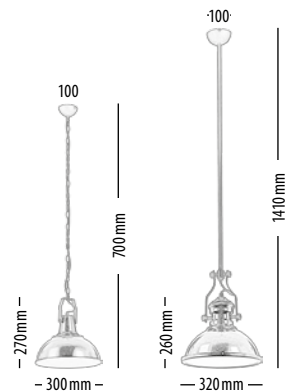

LOFTI

MODERN LIGHTING

LOFTI	1150104
5902166901519	
1xE27 60W	
Black-White / Czarny-Biały / Schwarz-Weiß / Noir-Blanc / Черный-Белый	
Metal-Glass / Metal-Szkló / Metall-Glas Métal-Verre / Металл-Стекло	
IP 20 CE	G 1136

LOFTI	1152104
5902166901533	
1xE27 60W	
Black-White / Czarny-Biały / Schwarz-Weiß / Noir-Blanc / Черный-Белый	
Metal / Metal / Metall / Métal / Metánn	
IP 20 CE