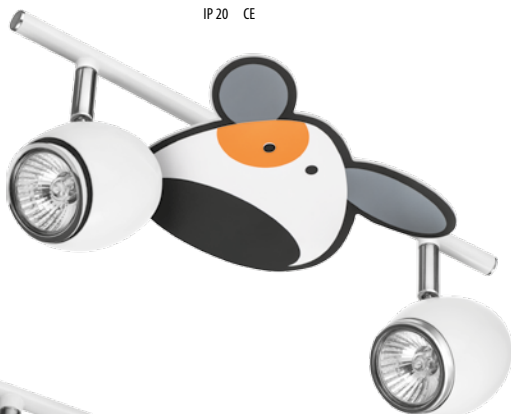

DOGGY	
5902166900314	2104102
1xGU10	
5902166900994	2204102 LED
incl. 1xGU10 LED 4,5W 360 lm	
White-Chrome / Bialy-Chrom / Weiß-Chrom Blanc-Chrome / Белый-Хром	
Metal / Metal / Metall / Métal / Металл	
IP 20 CE	

DOGGY	
5902166900321	2104202
2xGU10	
5902166901007	2204202 LED
incl. 2xGU10 LED 4,5W 360 lm	
White-Chrome / Bialy-Chrom / Weiß-Chrom Blanc-Chrome / Белый-Хром	
Metal / Metal / Metall / Métal / Металл	
IP 20 CE	

DOGGY	
5902166900338	2104302
3xGU10	
5902166901014	2204302 LED
incl. 3xGU10 LED 4,5W 360 lm	
White-Chrome / Bialy-Chrom / Weiß-Chrom Blanc-Chrome / Белый-Хром	
Metal / Metal / Metall / Métal / Металл	
IP 20 CE	

DOGGY