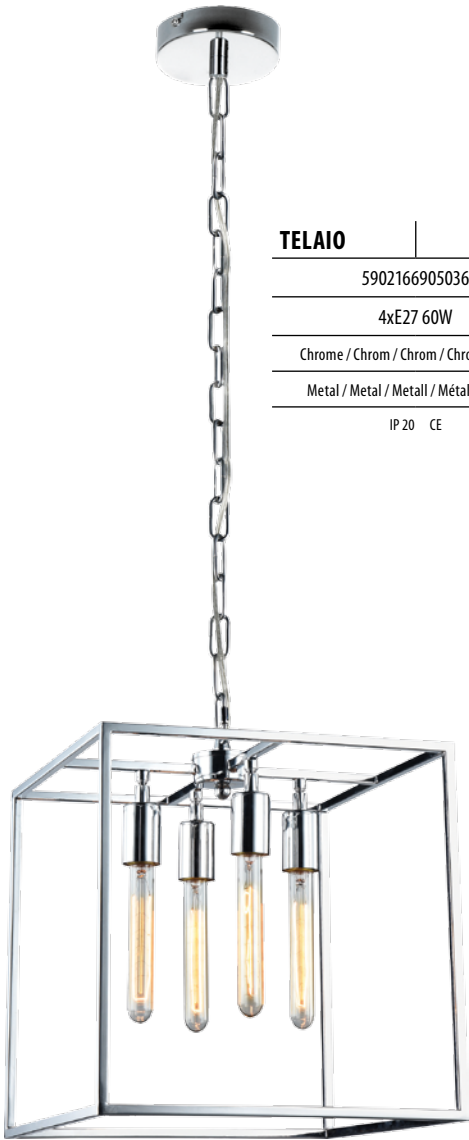

TELAIO	9126104
5902166904589	
1xE27 60W	
Black-Transparent / Czarny-Transparentny Schwarz-Transparent / Noir-Transparent Черный-Прозрачный	
Metal-Glass / Metal-Szkło / Metall-Glas Métal-Verre / Металл-Стекло	
IP 20 CE	

TELAIO

MODERN LIGHTING

TELAIO

MODERN LIGHTING

TELAIO	9127428
5902166905036	
4xE27 60W	
Chrome / Chrom / Chrom / Chrome / Хром	
Metal / Metal / Metall / Métal / Metann	
IP 20 CE	

TELAIO	9127528
5902166904992	
5xE27 60W	
Chrome / Chrom / Chrom / Chrome / Хром	
Metal / Metal / Metall / Métal / Metann	
IP 20 CE	

TELAIO	9127628
5902166905005	
6xE27 60W	
Chrome / Chrom / Chrom / Chrome / Хром	
Metal / Metal / Metall / Métal / Merann	
IP 20 CE	

TELAIO

TELAIO	9125128
5902166905029	
1xE27 60W	
Chrome / Chrom / Chrom / Chrome / Хром	
Metal / Metal / Metall / Métal / Merann	
IP 20 CE	