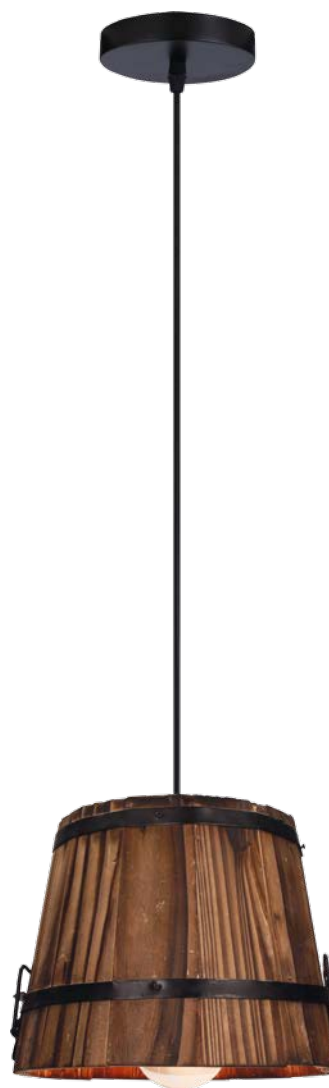

Black-Wood / Czarny-Drewno / Schwarz-Holz
Noir-Bois / Черный-Дерево

Metal-Wood / Metal-Drewno / Metall-Holz
Métal-Bois / Металл-Дерево

IP 20 CE

CASPER | **1521104**

5902166904374

1xE27 60W

Black-Wood / Czarny-Drewno / Schwarz-Holz
Noir-Bois / Черный-Дерево