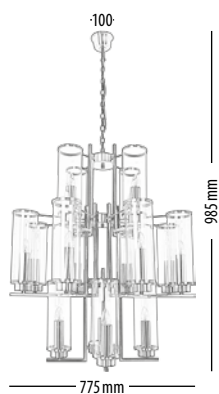

VERDI

MODERN LIGHTING

VERDI	1136168
5902166906156	
16xE14 40W	
Chrome-Transparent / Chrom-Transparentny Chrom-Transparent / Chrome-Transparent Хром-Прозрачный	
Metal-Glass / Metal-Szkló / Metall-Glas Métal-Verre / Металл-Стекло	
IP 20 CE	G 1158