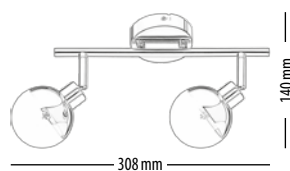

GINOS

SPOT LIGHTS