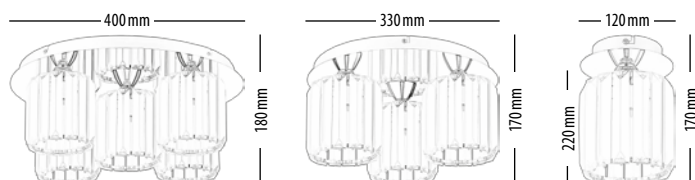

MERILO	9010128
5901289718820	
1xE27 60W	
Chrome / Chrom / Chrom / Chrome / Хром	
Metal-Crystal glass / Metal-Szko kryształowe Metall-Kristallglas / Métal-Verre cristal Металл-Хрустальное стекло	
IP 20 CE	G 1061

MERILO	9010328
5901289718837	
3xE27 60W	
Chrome / Chrom / Chrom / Chrome / Хром	
Metal-Crystal glass / Metal-Szko kryształowe Metall-Kristallglas / Métal-Verre cristal Металл-Хрустальное стекло	
IP 20 CE	G 1061

MERILO	9010528
5901289718851	
5xE27 60W	
Chrome / Chrom / Chrom / Chrome / Хром	
Metal-Crystal glass / Metal-Szko kryształowe Metall-Kristallglas / Métal-Verre cristal Металл-Хрустальное стекло	
IP 20 CE	G 1061

MERILO

MODERN LIGHTING