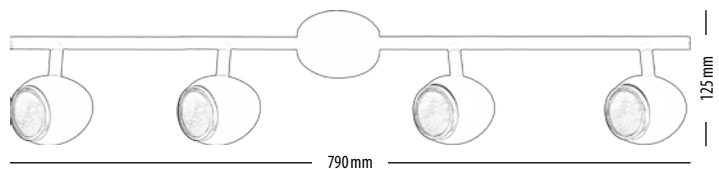

DELFIN

5901289717687	2105402
4xGU10	
5902166900826	2205402 LED
incl. 4xGU10 LED 4,5W 360 lm	
White-Chrome / Biały-Chrom / Weiß-Chrom Blanc-Chrome / Белый-Хром	
Metal / Metal / Metall / Métal / Metanl	
IP 20 CE