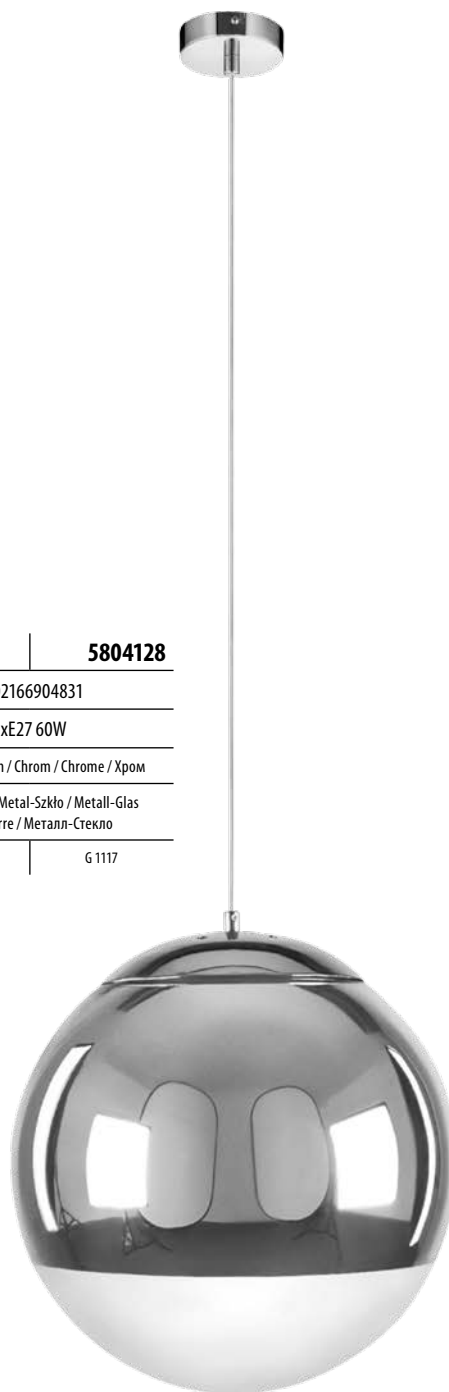

GINO	5804128
5902166904831	
1xE27 60W	
Chrome / Chrom / Chrom / Chrome / Хром	
Metal-Glass / Metal-Szkló / Metall-Glas Métal-Verre / Металл-Стекло	
IP 20 CE	G 1117

GINO

MODERN LIGHTING