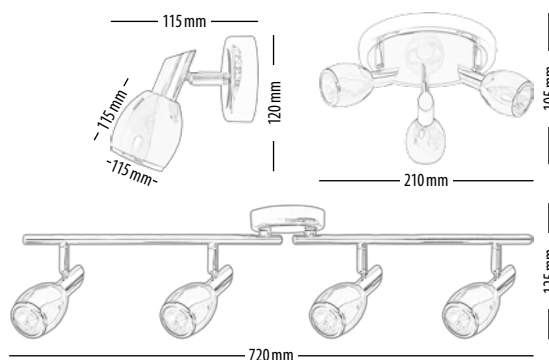

IP 20 CE

SPOT LIGHTS

Children's room lights

Lampy dziecięce

Kinderzimmerleuchten

Lumieres de chambre d'enfants

Лампы детские

LENNY	174, 182
RUBBY	175, 183
DOGGY	177, 184
DELFIN	178
CAR	179
FLY	180
MARS	185
JET	186
BOAT	187