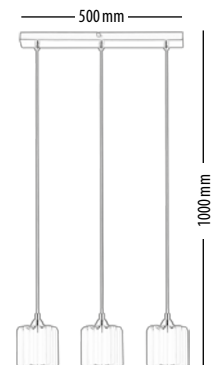

MERILLO	9011328L
5901289718875	
3xE27 60W	
Chrome / Chrom / Chrom / Chrome / Хром	
Metal-Crystal glass / Metal-Szkló kryształowe Metall-Kristallglas / Métal-Verre cristal Металл-Хрустальное стекло	
IP 20 CE	G 1061