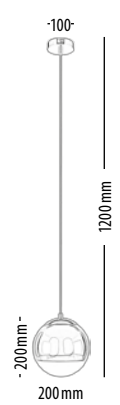

GINO	5801113
5902166901977	
1xE27 60W	
Copper/ Miedz / Kupfer / Cuivre / Медь	
Metal-Glass / Metal-Szklo / Metall-Glas Métal-Verre / Металл-Стекло	
IP 20 CE	G 1093