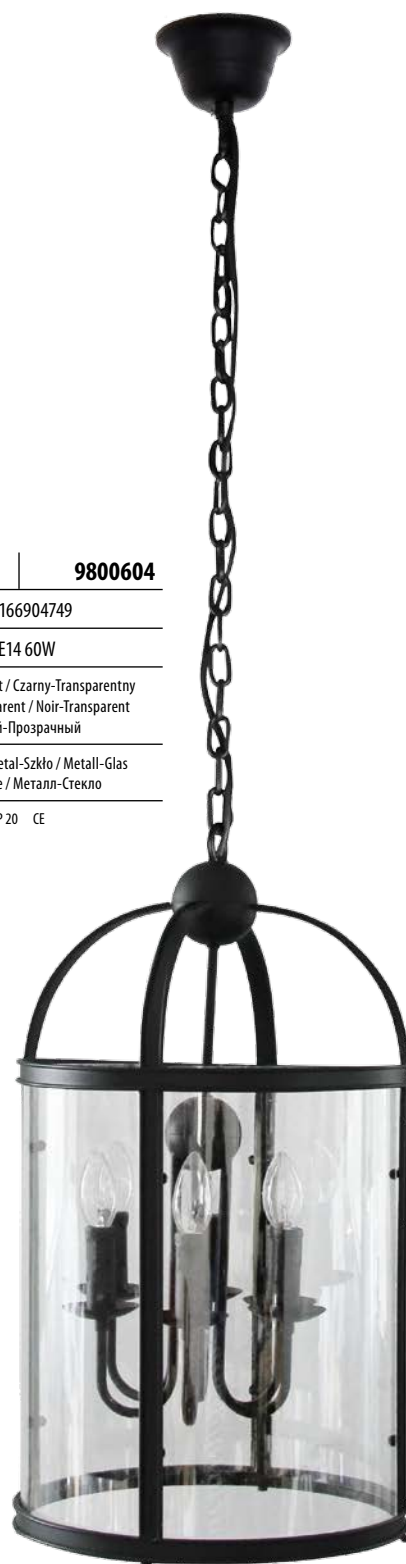

BELLONA	9800604
5902166904749	
6xE14 60W	
Black-Transparent / Czarny-Transparentny Schwarz-Transparent / Noir-Transparent Черный-Прозрачный	
Metal-Glass / Metal-Szkló / Metall-Glas Métal-Verre / Металл-Стекло	
IP 20 CE	

BELLONA

MODERN LIGHTING