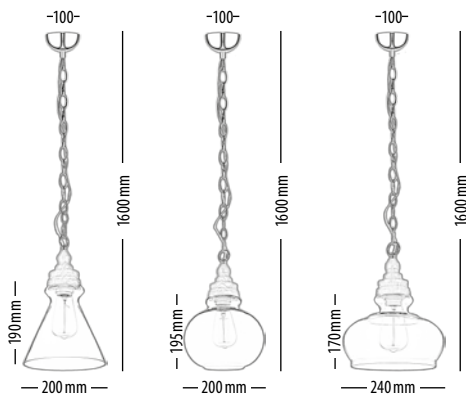

EDVIN

MODERN LIGHTING

EDVIN	1541128
5902166904435	
1xE27 60W	
Chrome-Wood-Transparent / Chrom-Drewno Transparentny / Chrom-Holz-Transparent Chrome-Bois-Transparent Хром-Дерево-Прозрачный	
Metal-Glass / Metal-Szkló / Metall-Glas Métal-Verre / Металл-Стекло	
IP 20 CE	G 1125

EDVIN	1540128
5902166904411	
E27 60W	
Chrome-Wood-Transparent / Chrom-Drewno Transparentny / Chrom-Holz-Transparent Chrome-Bois-Transparent Хром-Дерево-Прозрачный	
Metal-Glass / Metal-Szkló / Metall-Glas Métal-Verre / Металл-Стекло	
IP 20 CE	G 1127

EDVIN	1542128
5902166904428	
1x E27 60W	
Chrome-Wood-Transparent / Chrom-Drewno Transparentny / Chrom-Holz-Transparent Chrome-Bois-Transparent Хром-Дерево-Прозрачный	
Metal-Glass / Metal-Szkló / Metall-Glas Métal-Verre / Металл-Стекло	
IP 20 CE	G 1126