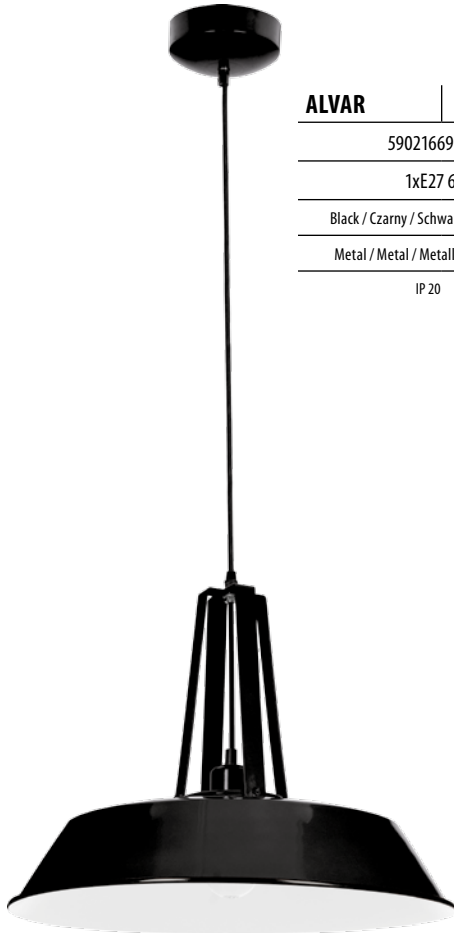

ALVAR

MODERN LIGHTING

ALVAR

MODERN LIGHTING

ALVAR	1490104
5902166903018	
1xE27 60W	
Black / Czarny / Schwarz / Noir / Черный	
Metal / Metal / Metall / Métal / Металл	
IP 20 CE	

ALVAR	1491104
5902166903650	
1xE27 60W	
Black / Czarny / Schwarz / Noir / Черный	
Metal / Metal / Metall / Métal / Металл	
IP 20 CE	