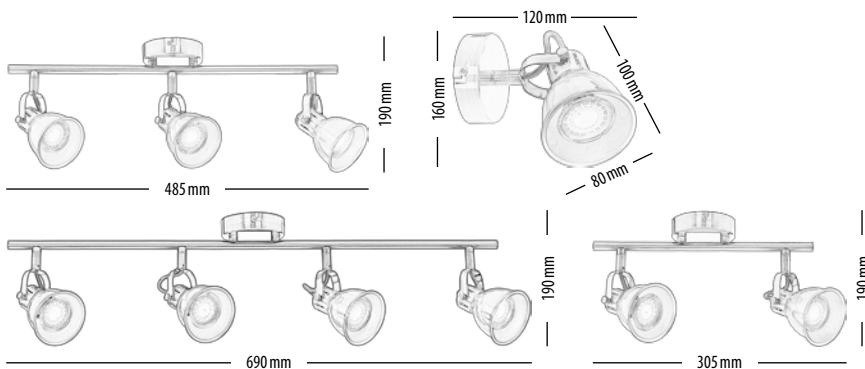

PAX

5901602333785	2712311
3xGU10	
5902166904930	2812311 LED
incl. 3xGU10 LED 4,5W 360lm, 3000K	
Antique Brass / Patyna / Altmessing Laiton Antique / Патина	
Metal / Metal / Metall / Métal / Металл	
IP 20 CE