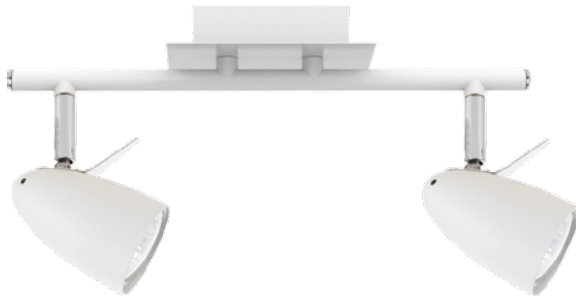

IAN	
5902166903490	2736102
1xGU10	
5902166903803	2836102 LED
incl. 1xGU10 LED 4,5W 360lm, 3000K	
White-Chrome / Bialy-Chrom / Weiß-Chrom Blanc-Chrome / Белый-Хром	
Metal / Metal / Metall / Métal / Metan	
IP 20 CE