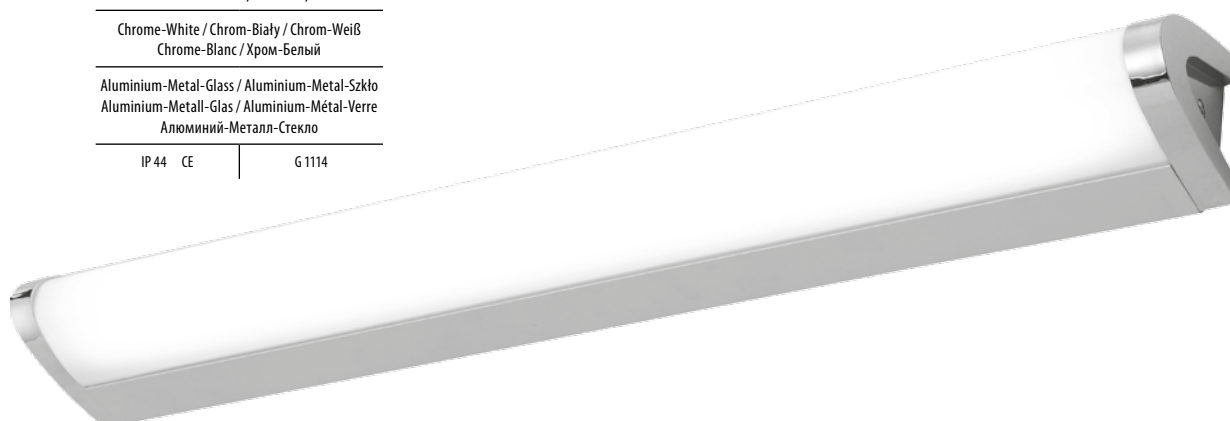

DROP

DROP	8730006
5902166903612	
incl. SMD LED 15W, 1500lm, 2700K	
Chrome-White / Chrom-Biały / Chrom-Weiß Chrome-Blanc / Хром-Белый	
Aluminium-Metal-Glass / Aluminium-Metal-Szkló Aluminium-Metall-Glas / Aluminium-Métal-Verre Алюминий-Металл-Стекло	
IP 44 CE	G 1114

BATHROOM'S LIGHTING