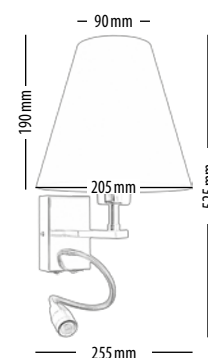

RELAX	5734128
5902166900079	
1xE27 60W, incl. 1xLED 1W, 110lm, 3000K	
RELAX BODY	5710128B
5901602325650	
1xE27 60W, incl. 1xLED 1W	
Chrome-White / Chrom-Biały / Chrom-Weiß Chrome-Blanc / Хром-Белый	
Metal-Fabric / Metal-Tkanina / Metal-Fabric Métal-Tissu / Металл-Ткань	
IP 20 CE	A 1034

RELAX	5736128
5902166900093	
1xE27 60W, incl. 1xLED 1W, 110lm, 3000K	
RELAX BODY	5710128B
5901602325650	
1xE27 60W, incl. 1xLED 1W	
Chrome-Ecru / Chrom-Ecru / Chrom-Ecru Chrome-Écru / Хром-Серовато бежевый	
Metal-Fabric / Metal-Tkanina / Metal-Fabric Métal-Tissu / Металл-Ткань	
IP 20 CE	A 1035

RELAX	5735128
5902166900086	
1xE27 60W, incl. 1xLED 1W, 110lm, 3000K	
RELAX BODY	5710128B
5901602325650	
1xE27 60W, incl. 1xLED 1W	
Chrome-Black / Chrom-Czarny / Chrom-Schwarz Chrome-Noir / Хром-Черный	
Metal-Fabric / Metal-Tkanina / Metal-Fabric Métal-Tissu / Металл-Ткань	
IP 20 CE	A 1036