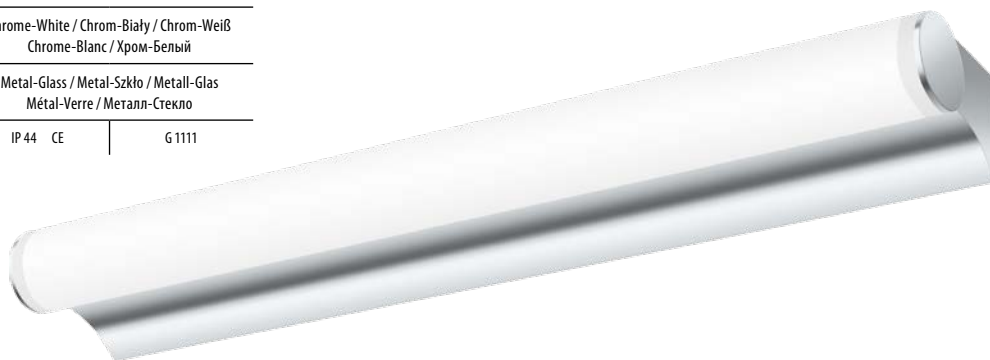

DROP	8730003
5902166903582	
incl. SMD LED 10W, 800lm, 2700K	
Chrome-White / Chrom-Biały / Chrom-Weiß Chrome-Blanc / Хром-Белый	
Metal-Glass / Metal-Szkło / Metall-Glas Métal-Verre / Металл-Стекло	
IP 44 CE	G 1111