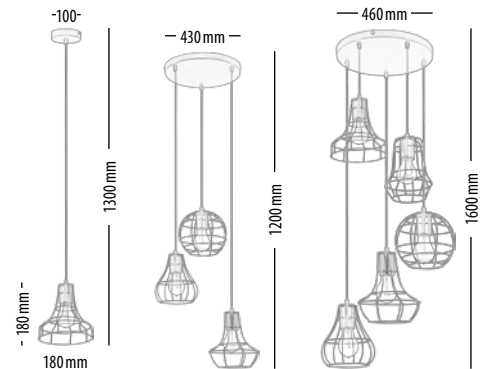

OUTLINE

MODERN LIGHTING

OUTLINE	1330104
5902166902523	
1xE27 60W	
Black / Czarny / Schwarz / Noir / Черный	
Metal / Metal / Metall / Métal / Металл	
IP 20 CE	

OUTLINE	1330304
5902166901717	
3xE27 60W	
Black / Czarny / Schwarz / Noir / Черный	
Metal / Metal / Metall / Métal / Металл	
IP 20 CE	

OUTLINE	1330504
5902166901724	
5xE27 60W	
Black / Czarny / Schwarz / Noir / Черный	
Metal / Metal / Metall / Métal / Металл	
IP 20 CE