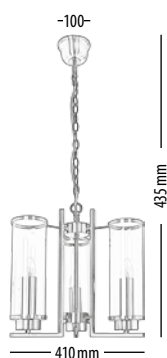

VERDI	1136311
5902166905982	
3xE14 40W	
Antique Brass-Transparent / Patyna-Transparentny Altmessing-Transparent / Laiton Antique-Transparent Пatina-Прозрачный	
Metal-Glass / Metal-Szklo / Metall-Glas Métal-Verre / Металл-Стекло	
IP 20 CE	G 1158

VERDI	1136511
5902166905999	
5xE14 40W	
Antique Brass-Transparent / Patyna-Transparentny Altmessing-Transparent / Laiton Antique-Transparent Пatina-Прозрачный	
Metal-Glass / Metal-Szklo / Metall-Glas Métal-Verre / Металл-Стекло	
IP 20 CE	G 1158