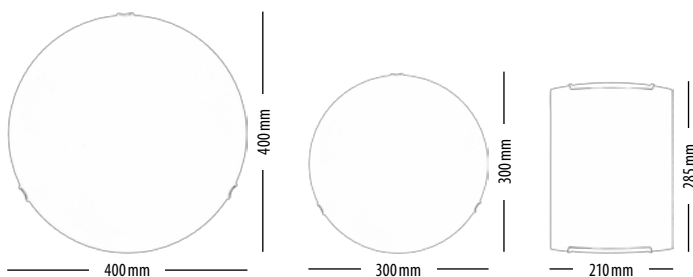

BOAT	1906030
5902166902769	
1xE27 60W	
White-Chrome / Biały-Chrom / Weiß-Chrom Blanc-Chrome / Белый-Хром	
Metal-Glass / Metal-Szko / Metall-Glas Métal-Verre / Металл-Стекло	
IP 20 CE	G 1099

BOAT	4523002
5902166902745	
1xE27 60W	
5902166902776	4523102 LED
incl. 1xLED 13W 1200lm 2700K	
White-Chrome / Biały-Chrom / Weiß-Chrom Blanc-Chrome / Белый-Хром	
Metal-Glass / Metal-Szko / Metall-Glas Métal-Verre / Металл-Стекло	
IP 20 CE	G 1097

BOAT	4524002
5902166902752	
2xE27 60W	
5902166902783	4524102 LED
incl. 1xLED 18W 1650lm 2700K	
White-Chrome / Biały-Chrom / Weiß-Chrom Blanc-Chrome / Белый-Хром	
Metal-Glass / Metal-Szko / Metall-Glas Métal-Verre / Металл-Стекло	
IP 20 CE	G 1098

BOAT

CHILDREN'S ROOM LIGHTS