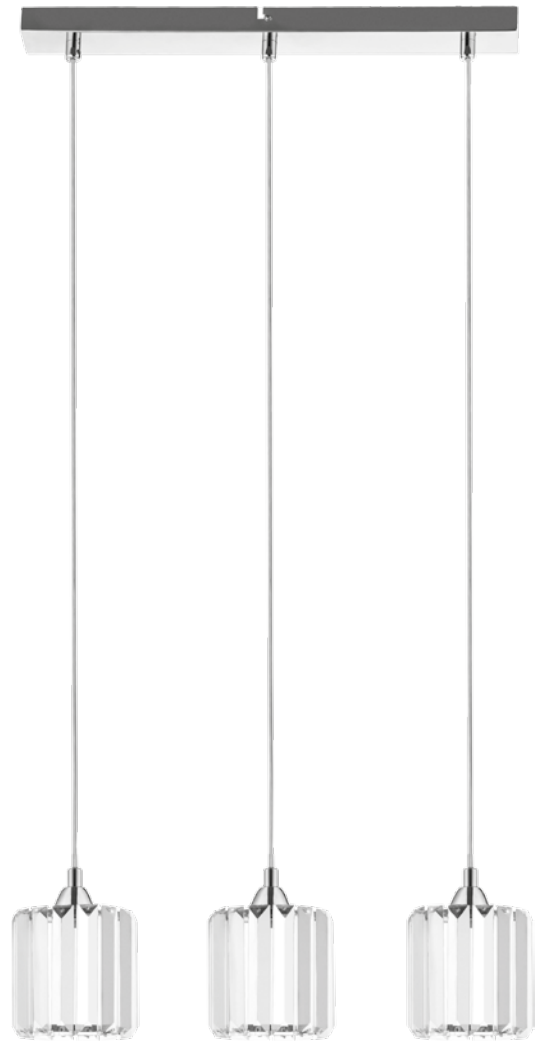

MERILO

MODERN LIGHTING

MERILLO

MODERN LIGHTING

MERILLO	9011728
5901289718905	
7xE27 60W	
Chrome / Chrom / Chrom / Chrome / Хром	
Metal-Crystal glass / Metal-Szkló kryształowe Metall-Kristallglas / Métal-Verre cristal Металл-Хрустальное стекло	
IP 20 CE	G 1061