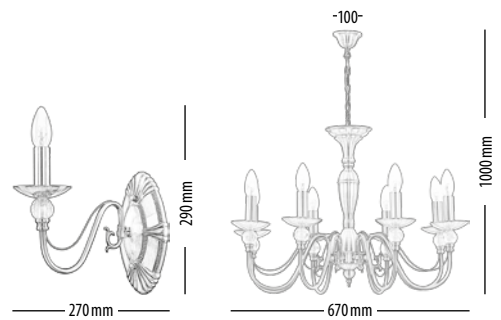

GARDA	5790711
5902166901700	
8xE14 40W	
Antique Brass / Patyna / Altmessing Laiton Antique / Патина	
Metal-Glass / Metal-Szko / Metall-Glas Métal-Verre / Металл-Стекло