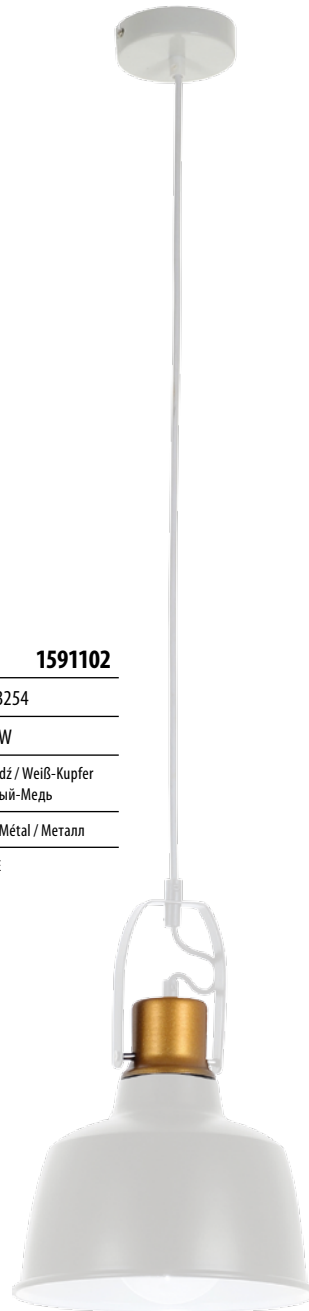

HERMAN	1591102
5902166903254	
1xE27 60W	
White - Copper/ Biały-Miedź / Weiß-Kupfer Blanc-Cuivre / Белый-Медь	
Metal / Metal / Metall / Métal / Metanl	
IP 20 CE