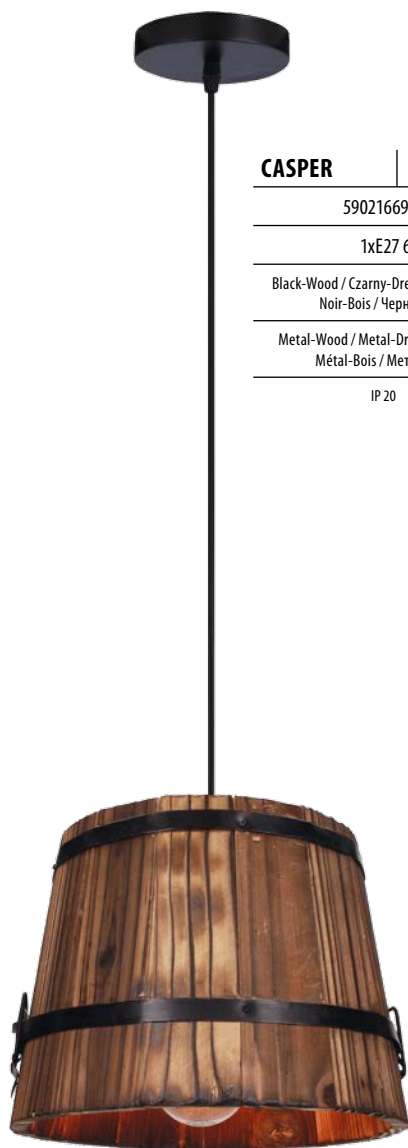

CASPER | **1520104**

5902166904367

1xE27 60W

Black-Wood / Czarny-Drewno / Schwarz-Holz
Noir-Bois / Черный-Дерево

Metal-Wood / Metal-Drewno / Metall-Holz
Métal-Bois / Металл-Дерево

IP 20 CE