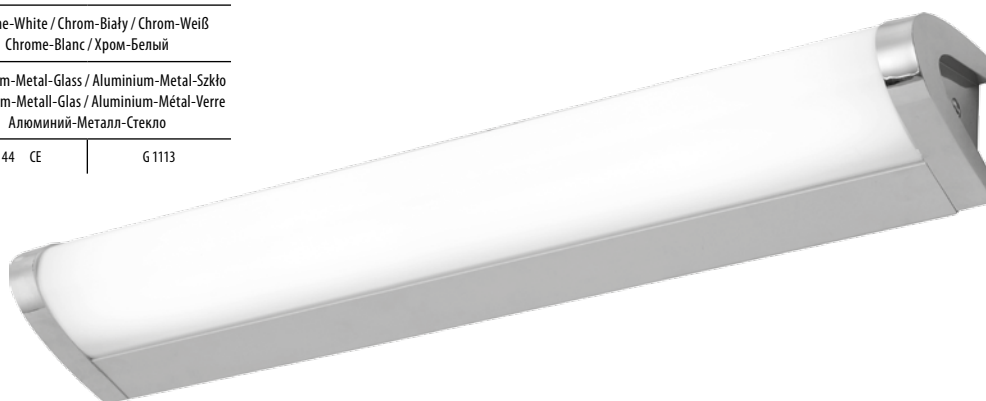

DROP	8730005
5902166903605	
incl. SMD LED 10W, 800lm, 2700K	
Chrome-White / Chrom-Biały / Chrom-Weiß Chrome-Blanc / Хром-Белый	
Aluminium-Metal-Glass / Aluminium-Metal-Szkló Aluminium-Metall-Glas / Aluminium-Métal-Verre Алюминий-Металл-Стекло	
IP 44 CE	G 1113