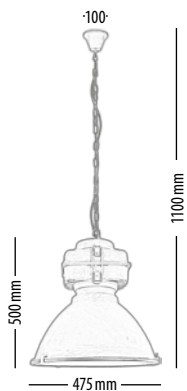

5902166902363

1xE27 60W

Concrete-White / Beton-Biały / Beton-Weiß
Béton-Blanc / Бетон-Белый

Metal-Glass / Metal-Szko / Metall-Glas
Métal-Verre / Металл-Стекло

IP 20 CE

G 1115

BRITOP
LIGHTING

TRINITY	1711111
5902166904800	
1xE27 60W	
Antique Brass / Patyna / Altmessing Laiton Antique / Латина	
Metal-Glass / Metal-Szko / Metall-Glas Métal-Verre / Металл-Стекло	
IP 20 CE	G 1138