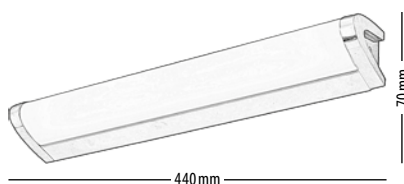

DROP	8730005
5902166903605	
incl. SMD LED 10W, 800lm, 2700K	
Chrome-White / Chrom-Biały / Chrom-Weiß Chrome-Blanc / Хром-Белый	
Aluminium-Metal-Glass / Aluminium-Metal-Szkló Aluminium-Metall-Glas / Aluminium-Métal-Verre Алюминий-Металл-Стекло	
IP 44 CE	G 1113

DROP

DROP	8730006
5902166903612	
incl. SMD LED 15W, 1500lm, 2700K	
Chrome-White / Chrom-Biały / Chrom-Weiß Chrome-Blanc / Хром-Белый	
Aluminium-Metal-Glass / Aluminium-Metal-Szkló Aluminium-Metall-Glas / Aluminium-Métal-Verre Алюминий-Металл-Стекло	
IP 44 CE	G 1114

BATHROOM'S LIGHTING