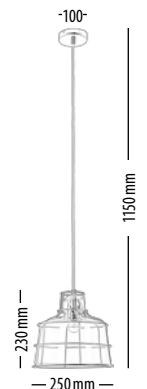

WESTA	1470128
5901602334102	
1xE27 60W	
Chrome-Transparent / Chrom-Transparentny Chrom-Transparent / Chrome-Transparent Хром-Прозрачный	
Metal-Glass / Metal-Szklo / Metall-Glas Métal-Verre / Металл-Стекло	
IP 20 CE	

WESTA	1470111
5901602334119	
1xE27 60W	
Copper-Transparent / Miedz-Transparentny Kupfer-Transparent / Cuivre-Transparent Хром-Прозрачный	
Metal-Glass / Metal-Szklo / Metall-Glas Métal-Verre / Металл-Стекло	
IP 20 CE