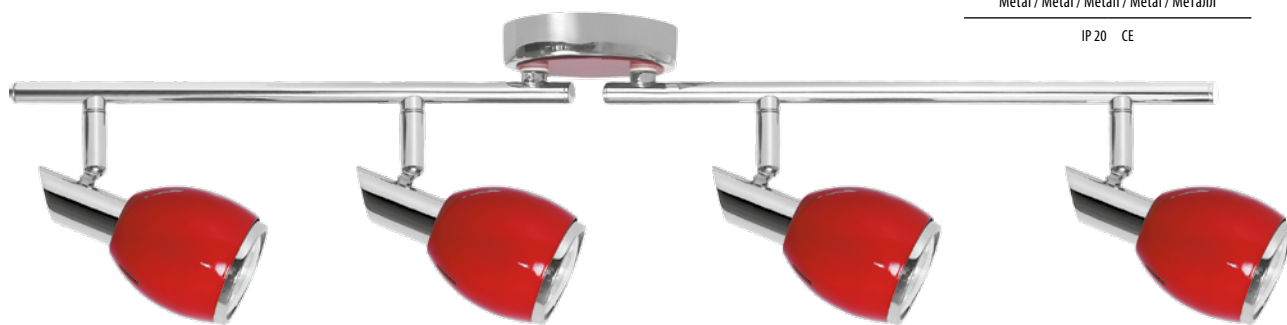

COLORS

5901289715249	2212406
4xGU10	
5902166901144	2312406 LED
incl. 4xGU10 LED 4,5W 360lm, 3000K	
Red-Chrome / Czerwony-Chrom / Rot-Chrom Rouge-Chrome / Красный-Хром	
Metal / Metal / Metall / Métal / Металл	

IP 20 CE

SPOT LIGHTS