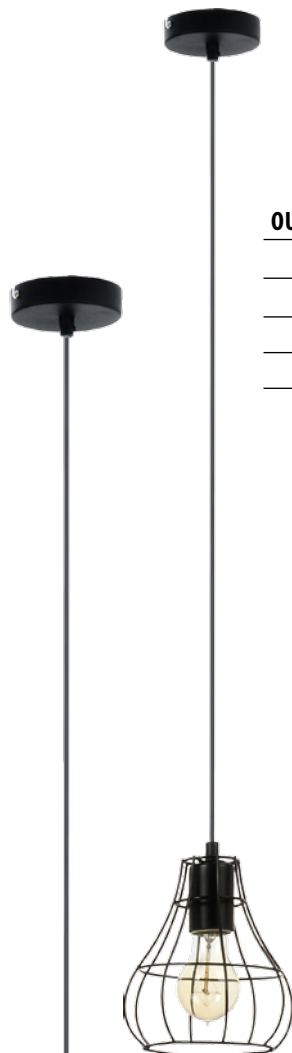

BELLONA

MODERN LIGHTING

OUTLINE	1333104
5902166902554	
1xE27 60W	
Black / Czarny / Schwarz / Noir / Черный	
Metal / Metal / Metall / Métal / Металл	
IP 20 CE	

OUTLINE	1334104
5902166902561	
1xE27 60W	
Black / Czarny / Schwarz / Noir / Черный	
Metal / Metal / Metall / Métal / Металл	
IP 20 CE	