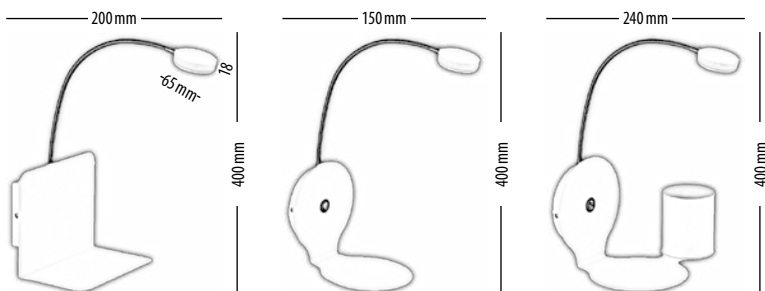

ARLES

WALL LAMPS AND ACCENT LIGHTING

ARLES	5851102
5902166901915	
incl. 1xLED 3W, 270lm, 3000K	
White-Black / Biały-Czarny / Weiß-Schwarz Blanc-Noir / Белый-Черный	
Metal / Metal / Metall / Métal / Металл	
IP 20 CE	

ARLES	5850102
5902166901908	
incl. 1xLED 3W, 270lm, 3000K	
White-Black / Biały-Czarny / Weiß-Schwarz Blanc-Noir / Белый-Черный	
Metal / Metal / Metall / Métal / Металл	
IP 20 CE	

ARLES	5852102
5902166901922	
incl. 1xLED 3W, 270lm, 3000K	
White-Black / Biały-Czarny / Weiß-Schwarz Blanc-Noir / Белый-Черный	
Metal / Metal / Metall / Métal / Металл	
IP 20 CE