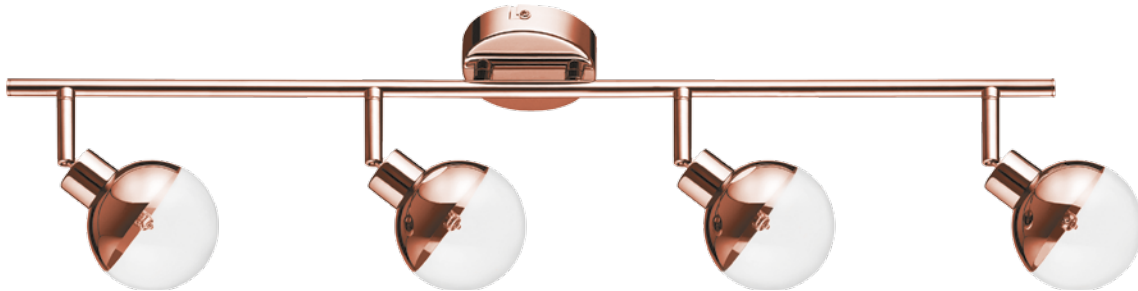

GINOS

5902166903148	2506313
incl. 3xG9 28W	
5902166905388	2526313 LED
incl. 3xG9 LED 3,5W 400lm 3000K	
Copper / Miedź / Kupfer / Cuivre / Медь	
Metal-Glass / Metal-Szkoło / Metall-Glas Métal-Verre / Металл-Стекло	
IP 20 CE	G 1107

GINOS

5902166903155	2506413
incl. 4xG9 28W	
5902166905395	2526413 LED
incl. 4xG9 LED 3,5W 400lm 3000K	
Copper / Miedź / Kupfer / Cuivre / Медь	
Metal-Glass / Metal-Szkoło / Metall-Glas Métal-Verre / Металл-Стекло	
IP 20 CE	G 1107