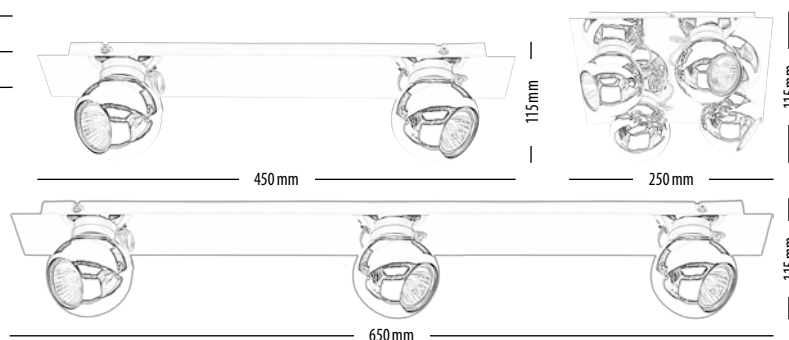

SERGIO	
5902166900505	2585328
3xGU10	
5902166901250	2685328 LED
incl. 3xGU10 LED 4,5W 360lm, 3000K	
Chrome / Chrom / Chrom / Chrome / Xpom	
Metal / Metal / Metall / Métal / Merann	
IP 20 CE