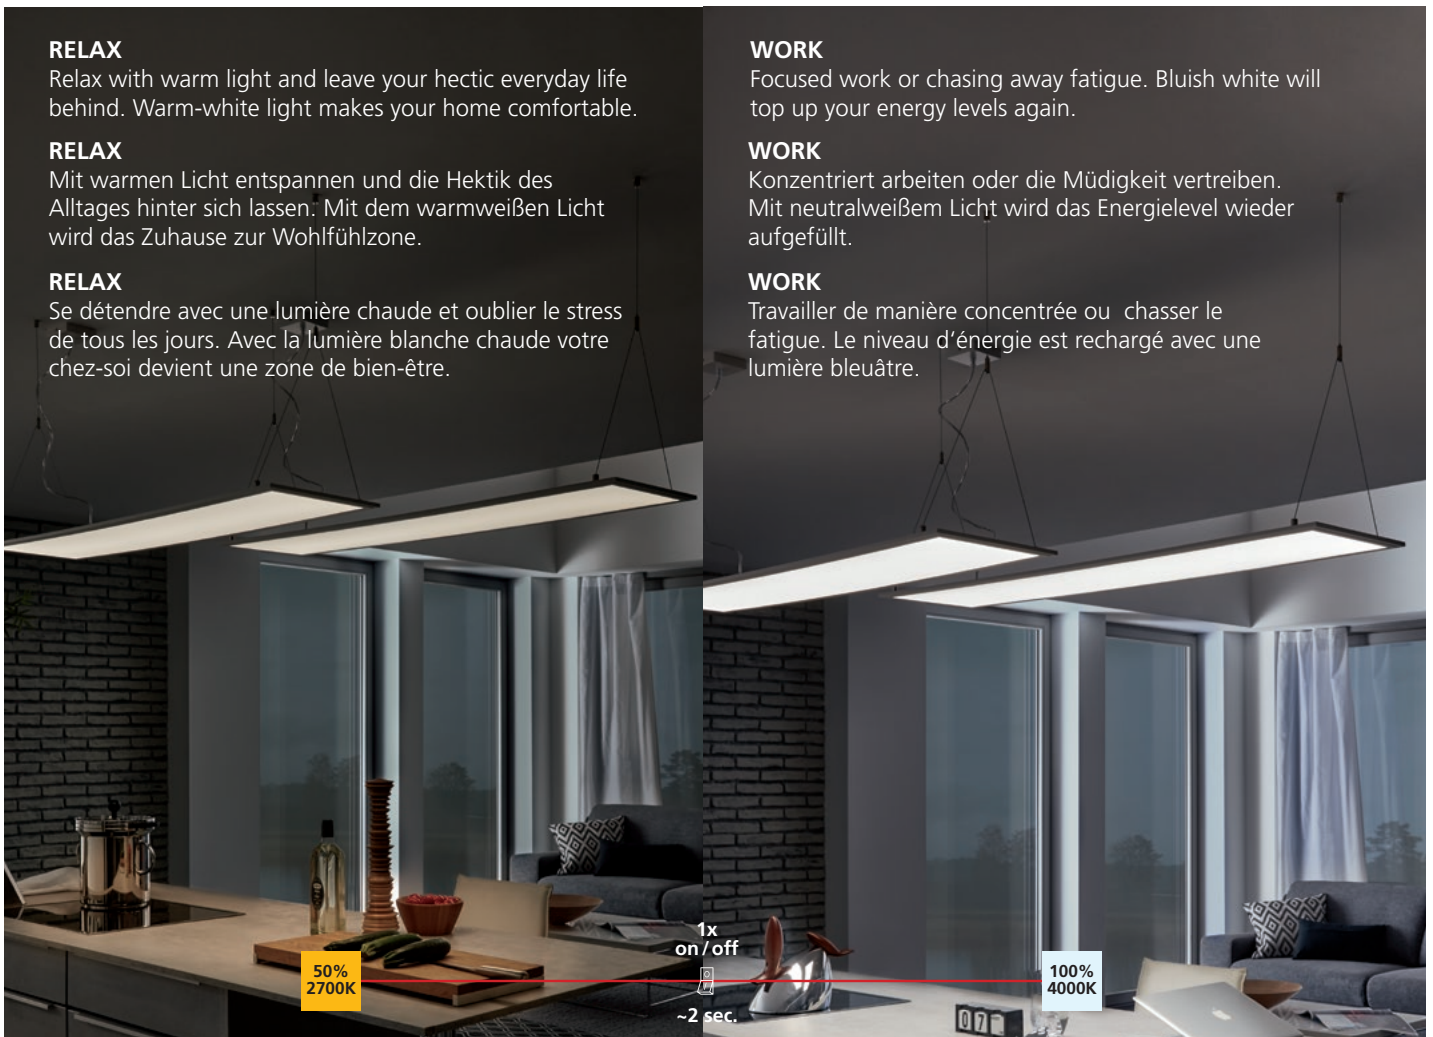

- ✔ **Relax:** warmweißes Licht mit 2700K und 50 % Helligkeit
- ✔ **Work:** neutralweißes Licht mit 4000K und 100 % Helligkeit
- ✔ mit allen herkömmlichen Lichtschaltern bedienbar
- ✔ Bedienung auch bei Wechsel-/Kreuzschaltungen möglich

AMPOULES INTELLIGENTES RELAX & WORK

L'interrupteur lumière normale donne des lampes de thèse scènes d'éclairage les éléments suivants:

- ✔ **Relax :** lumière blanche chaude à 2700K et 50 % de la luminosité
- ✔ **Work :** lumière blanche neutre avec 4000K et 100 % luminosité
- ✔ pouvant être commandé avec tous les interrupteurs traditionnels
- ✔ Commande également possible avec des montages en croix ou de va et vient.

RELAX

Relax with warm light and leave your hectic everyday life behind. Warm-white light makes your home comfortable.

RELAX

Mit warmen Licht entspannen und die Hektik des Alltages hinter sich lassen. Mit dem warmweißen Licht wird das Zuhause zur Wohlfühlzone.

RELAX

Se détendre avec une lumière chaude et oublier le stress de tous les jours. Avec la lumière blanche chaude votre chez-soi devient une zone de bien-être.

WORK

Focused work or chasing away fatigue. Bluish white will top up your energy levels again.

WORK

Konzentriert arbeiten oder die Müdigkeit vertreiben. Mit neutralweißem Licht wird das Energielevel wieder aufgefüllt.

WORK

Travailler de manière concentrée ou chasser le fatigue. Le niveau d'énergie est rechargé avec une lumière bleuâtre.