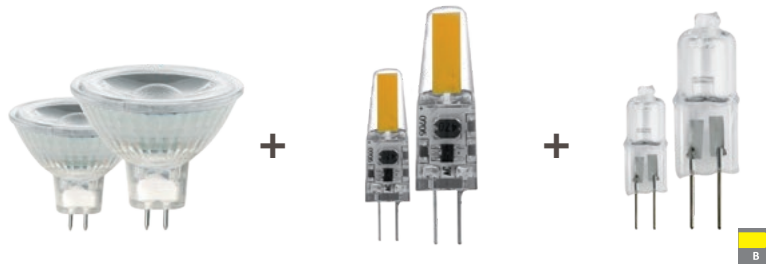

for/für/pour