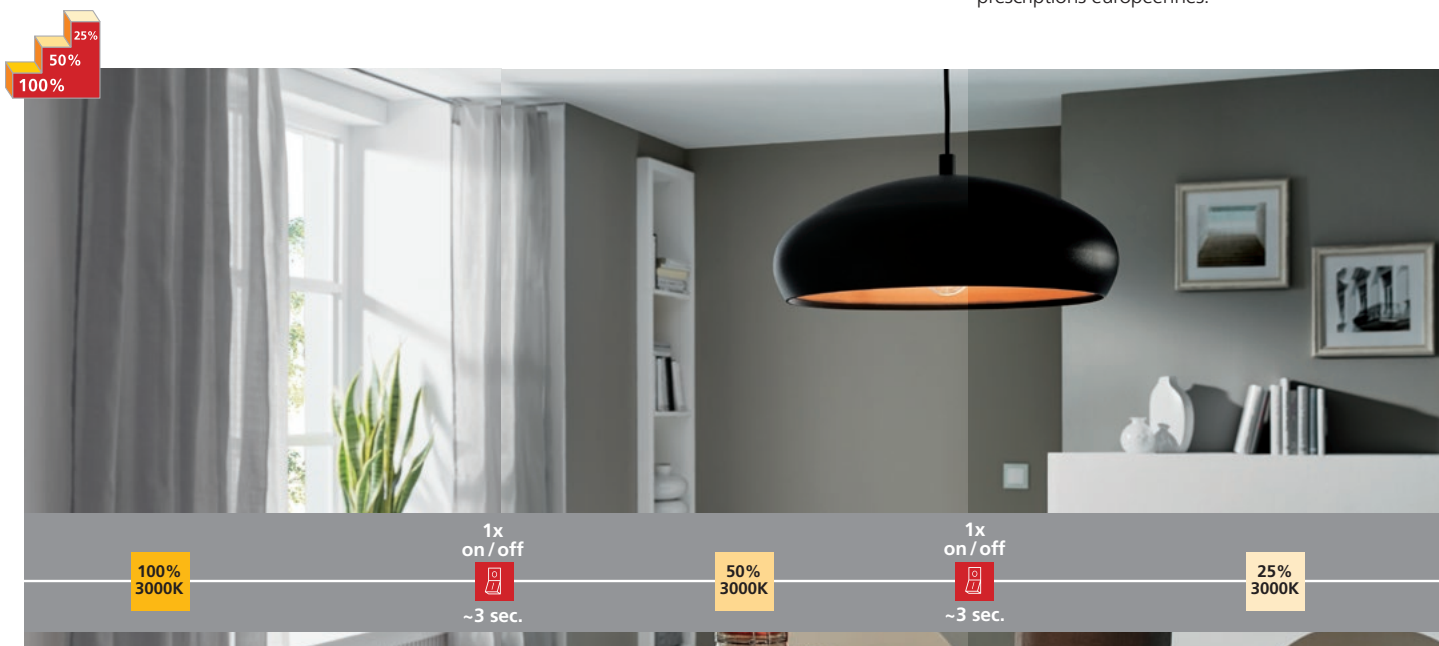

Variar la lumière sans variateur?

Pas de problème avec nos nouvelles ampoules Stepdimming.

La technologie de régulation de la lumière est intégrée dans l'ampoule. Nos ampoules Stepdimming peuvent être réglées avec les interrupteurs existants – peu importe que ceux-ci soient des interrupteurs muraux, sur le câble, en boîtier ou à pédale.

Trois niveaux d'intensité de la lumière sont disponibles à travers un allumage et une coupure pendant une période de trois secondes : 100 %, 50 % et 25 %. Si l'ampoule reste en position éteinte pendant une période de plus de 3 secondes, celle-ci revient automatiquement à 100 % de luminosité.

Les avantages d'un coup d'œil:

- ✓ Plus besoin de variateur
- ✓ Il est possible d'équiper facilement les luminaires existants
- ✓ La variation de la lumière peut être effectuée avec un interrupteur en va-et-vient/croisé

REMARQUE

Nos ampoules Stepdimming ne peuvent être graduées qu'à travers l'interrupteur marche-arrêt. L'emploi de variateurs traditionnels n'est pas prévu et est susceptible d'endommager le système électronique de manière permanente. C'est pourquoi les ampoules sont marquées comme « non graduables » conformément aux prescriptions européennes.