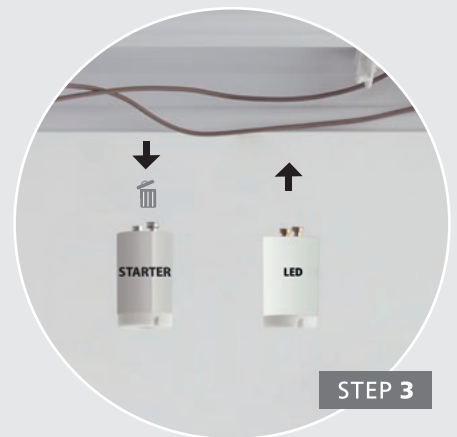

STEP 2

STEP 3