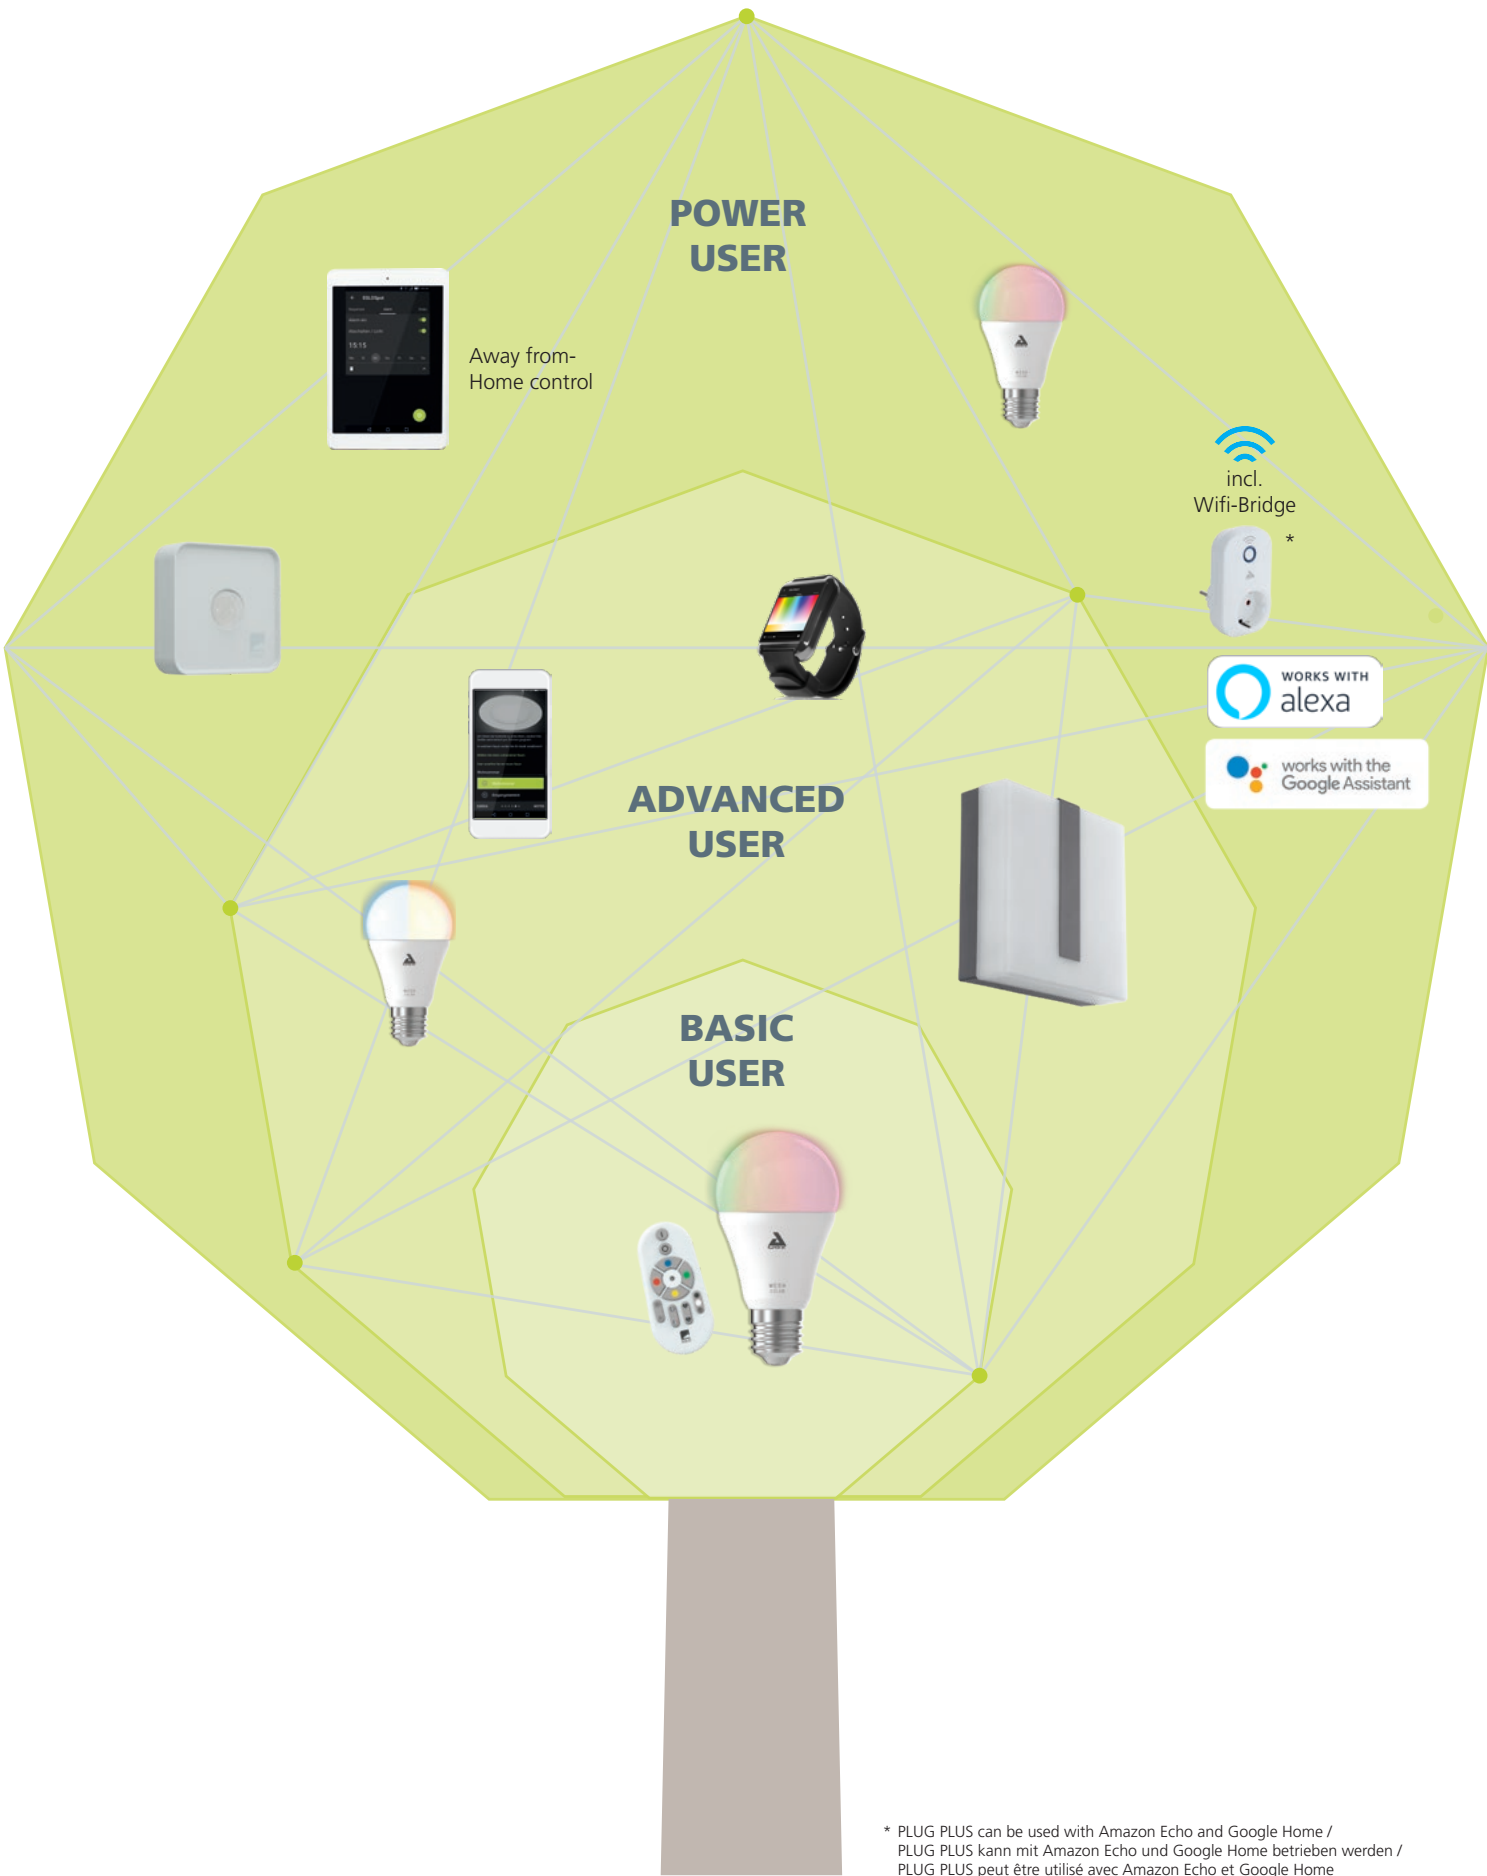

Smart technology

The EGLO connect items communicate with each other to form a smart, expandible network (MESH Technology).

Smarte Technologie

Die EGLO connect Artikel kommunizieren miteinander und bilden ein intelligentes, erweiterbares Netzwerk (MESH-Technologie).

Une technologie intelligente

Les articles EGLO connect communiquent les uns avec les autres et forment un réseau intelligent et extensible (technologie MESH).

Protected network

All EGLO connect products in your home form a closed network and are secured against third-party access.

Geschütztes Netzwerk

Alle EGLO connect Produkte in deinem Zuhause bilden ein geschlossenes Netzwerk und sind vor fremdem Zugriff gesichert.

Un réseau protégé

Tous les produits EGLO connect dans ton foyer forment un réseau fermé et sont ainsi protégés des accès étrangers.

POWER USER

Away from-Home control

incl. Wifi-Bridge *

ADVANCED USER

WORKS WITH alexa

works with the Google Assistant

BASIC USER

* PLUG PLUS can be used with Amazon Echo and Google Home /
PLUG PLUS kann mit Amazon Echo und Google Home betrieben werden /
PLUG PLUS peut être utilisé avec Amazon Echo et Google Home