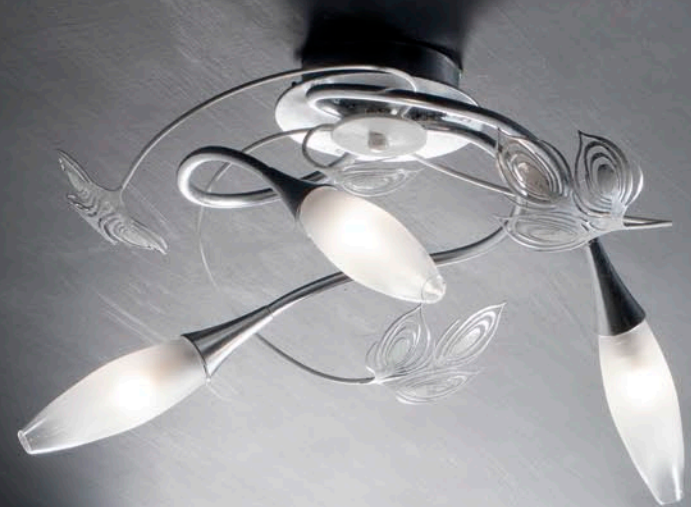

↑ **1828/16 DAMASCO Argento**
Ø cm 130x85 h
16 x max 60W E14

← **1828/P3 DAMASCO Argento**
 Ø cm 64x190 h
 3 x max 60W E14

↑ **1828/5 DAMASCO Argento**
 Ø cm 78x50 h
 5 x max 60W E14

PEACOCK

designer
Arch. Leonardo Scagli