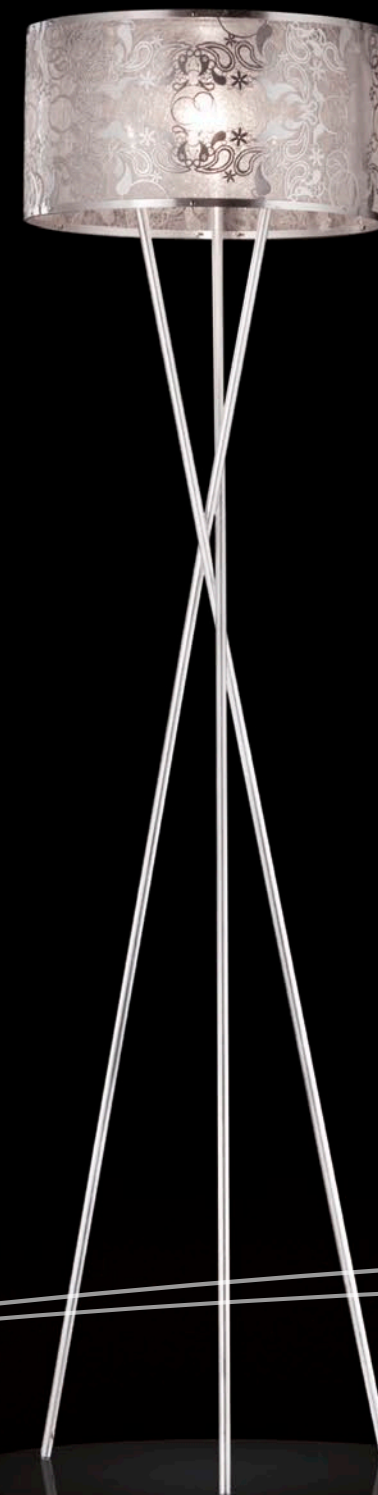

→ **1834/P3 OPERA Argento antico**
 Ø cm 62x183 h
 3 x max 60W E14 +
 Hal max 35W GU10

↗ **1834/SP OPERA Argento antico**
 Glass 514
 h cm 168x54

CORINTO

designer
Arch. Leonardo Scagli

↑ **1841/12 CORINTO Argento ametista**
 Glass 539 - Ø cm 126x80 h
 Hal 12 x max 60W E14 + 6 x 1,2W LED

CASHMERE

designer
Arch. Leonardo Scagli

← **1868/A4C CASHMERE Oro**
 h cm 63x30x15
 Hal 4 x max 40W G9

↑ **1868/4C CASHMERE Oro**
 Ø cm 45x60 h
 Hal 3 x max 100W E27 + Hal max 35W GU10

← **1868/13C CASHMERE Argento**
Ø cm 75x110 h
Hal 12 x max 100W E27 + Hal max 35W GU10

↑ **1868/P1 CASHMERE Argento**
Ø cm 55x180 h
Hal max 150W E27

↑ **1868/5C CASHMERE Oro**
Ø cm 60x65 h
Hal 4 x max 100W E27 + Hal max 35W GU10

→ **1868/8C CASHMERE Oro**
Ø cm 60x88 h
Hal 7 x max 100W E27 + Hal max 35W GU10

← **1868/A4 CASHMERE Argento**
h cm 23x30x15
Hal 4 x max 40W G9

↙ **1868/3 CASHMERE Argento**
Glass 587 - Ø cm 45x26 h
Hal 3 x max 100W E27

↑ **1868/4 CASHMERE Argento**
Glass 587 - Ø cm 60x26 h
Hal 4 x max 100W E27