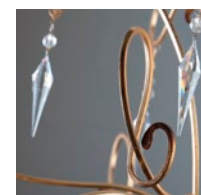

MOZART

Article	Page	Description	Components/features	Suggested finishing
1874/5	62	5 light chandelier	Swarovski crystal pendants	Argento patinato - Gesso oro - Oro cannella
1874/5PL	61	5 light ceiling lamp	Swarovski crystal pendants	Argento patinato - Gesso oro - Oro cannella
1874/8	58	8 light chandelier	Swarovski crystal pendants	Argento patinato - Gesso oro - Oro cannella
1874/8PL	63	8 light ceiling lamp	Swarovski crystal pendants	Argento patinato - Gesso oro - Oro cannella
1874/16	60	16 light chandelier	Swarovski crystal pendants	Argento patinato - Gesso oro - Oro cannella
1874/A1	59	1 light wall bracket	Swarovski crystal pendants	Argento patinato - Gesso oro - Oro cannella
1874/A2	59	2 light wall bracket	Swarovski crystal pendants	Argento patinato - Gesso oro - Oro cannella