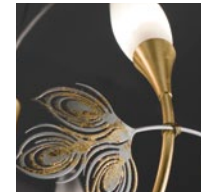

PEACOCK

Article	Page	Description	Components/features	Suggested finishing
1869/3PL	120	3 light ceiling lamp		Argento bianco - Oro bianco
1869/5PL	122	5 light ceiling lamp		Argento bianco - Oro bianco
1869/6	123	6 light chandelier		Argento bianco - Oro bianco
1869/10	121	10 light chandelier		Argento bianco - Oro bianco
1869/A1	122	1 light wall bracket		Argento bianco - Oro bianco
1869/A2	120	2 light wall bracket		Argento bianco - Oro bianco