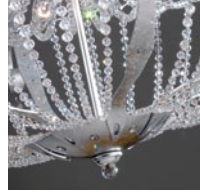

GOTICA

Article	Page	Description	Components/features	Suggested finishing
1846/5	66	5 light chandelier	Murano glass bobèche, Swarovski crystal pendants, Swarovski buttons encased	Argento frisé - Argento platino - Oro frisé
1846/6PL	72	6 light ceiling lamp	Swarovski crystal pendants, Swarovski buttons encased	Argento frisé - Argento platino - Oro frisé
1846/9	69 - 70	9 light chandelier	Murano glass bobèche, Swarovski crystal pendants, Swarovski buttons encased	Argento frisé - Argento platino - Oro frisé
1846/12PL	71	12 light ceiling lamp	Swarovski crystal pendants, Swarovski buttons encased	Argento frisé - Argento platino - Oro frisé
1846/20	67	20 light chandelier	Swarovski crystal pendants, Swarovski buttons encased	Argento frisé - Argento platino - Oro frisé
1846/A2	73	2 light wall bracket	Murano glass bobèche, Swarovski crystal pendants, Swarovski buttons encased	Argento frisé - Argento platino - Oro frisé
1846/SP	73	mirror	Swarovski buttons encased	Argento frisé - Argento platino - Oro frisé