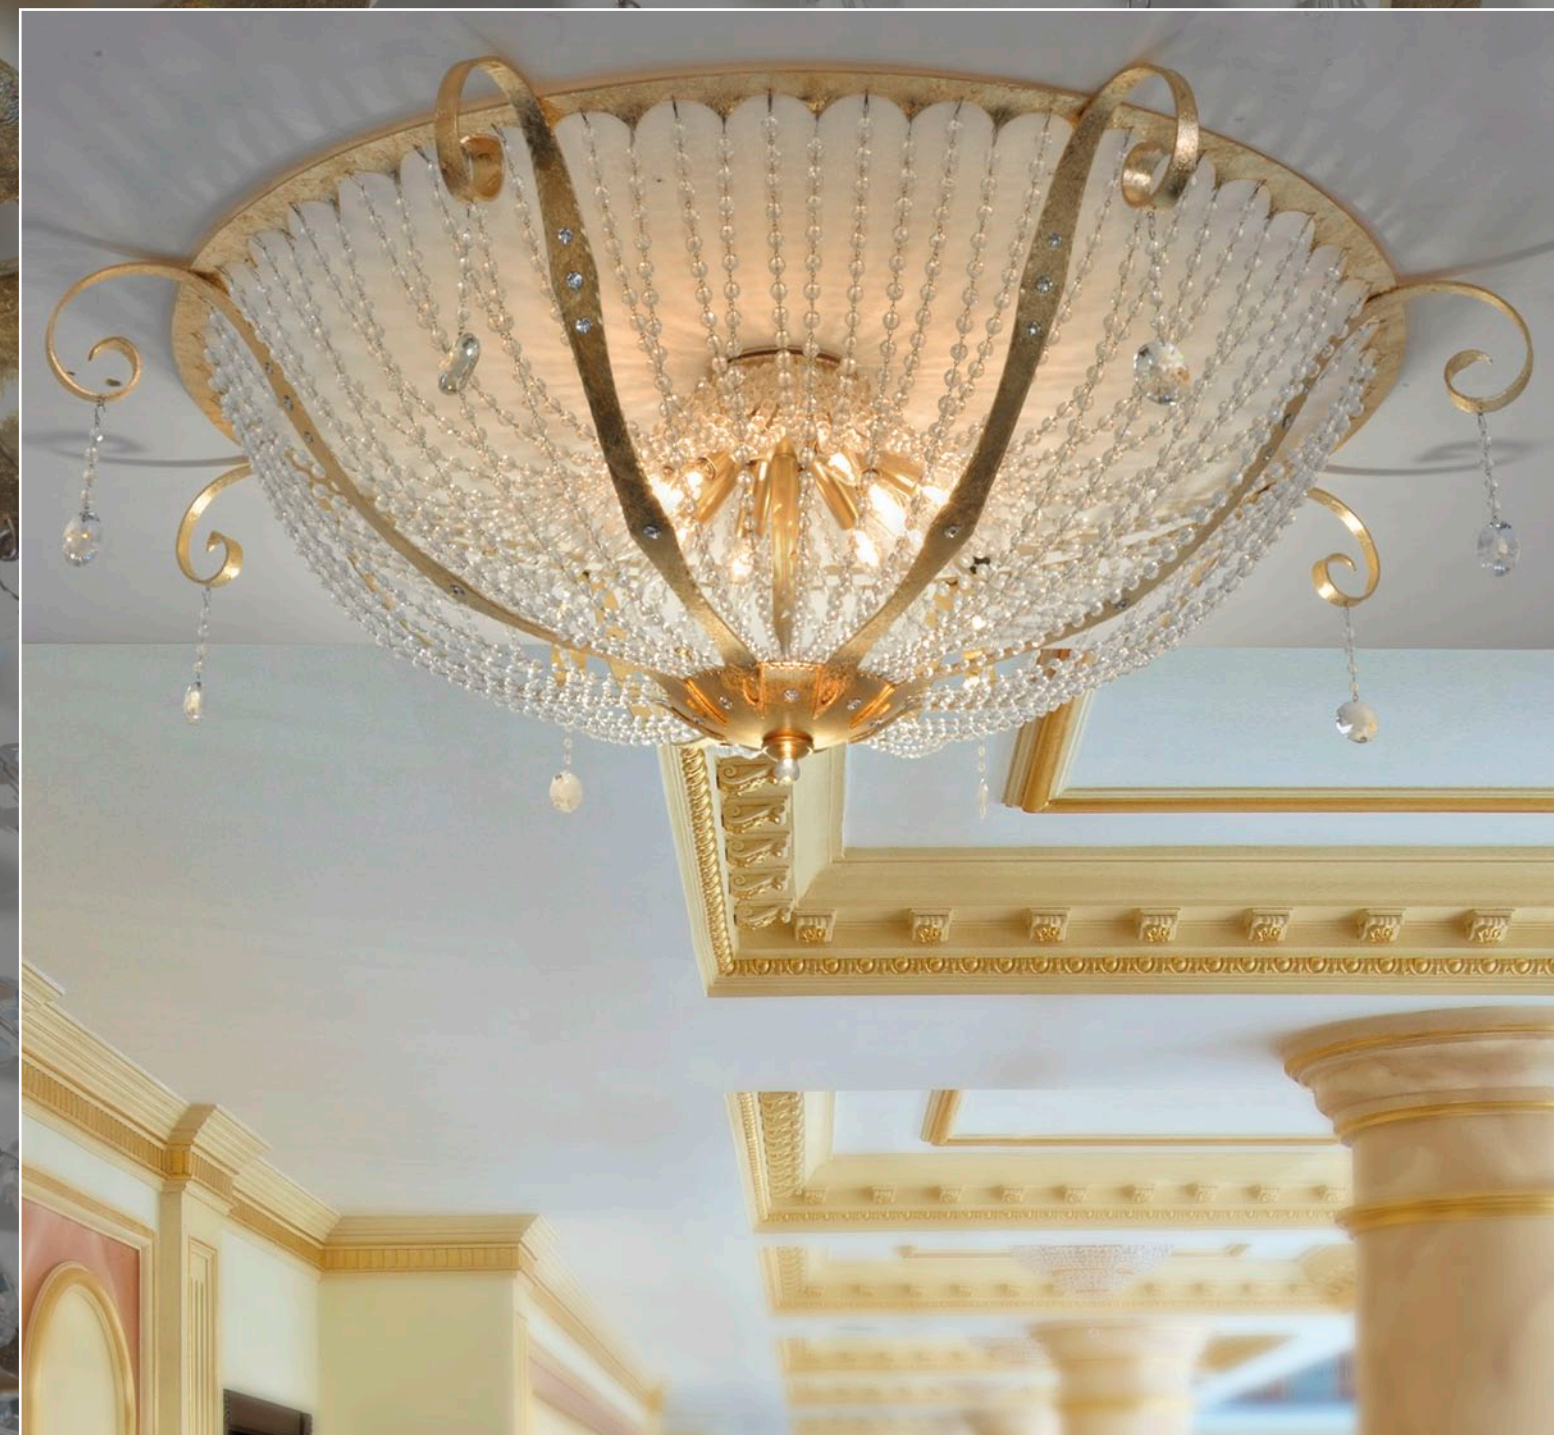

↑ 1846/9 GOTICA Argento platino
Ø cm 110x70 h
Hal 9 x max 60W E14

← 1846/9 GOTICA Oro fris e
 Ø cm 110x70 h
 Hal 9 x max 60W E14

↑ 1846/12PL GOTICA Oro fris e
 Ø cm 120x35 h
 Hal 12 x max 60W E14

↑ **1846/6PL GOTICA Oro fris **
 Ø cm 67x25 h
 Hal 6 x max 60W G9