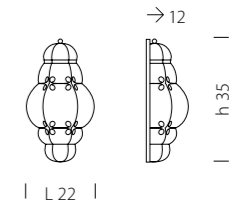

1437

CE 1 x MAX 42W E14