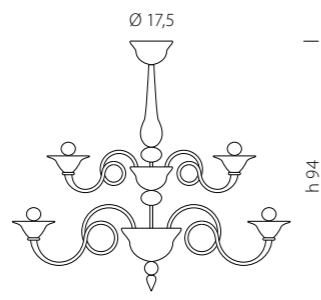

Ø 102

1382/8+4

CE 12 x MAX 42W E14