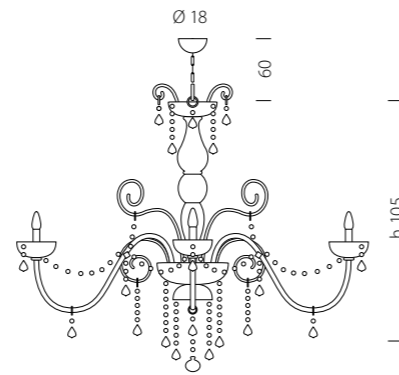

CE 12 x MAX 42W E14

947/16

CE 16 x MAX 42W E14

Ø 94

Ø 110

Ø 135

947/A2

CE 2 x MAX 42W E14