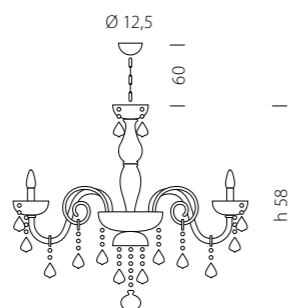

Ø 66

949/5

CE 5 x MAX 42W E14

Ø 70

949/6

CE 6 x MAX 42W E14

Ø 70

949/6+3