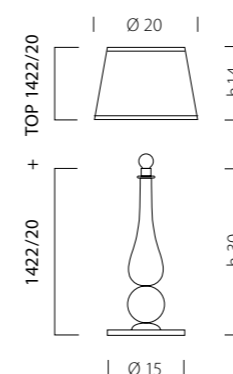

1422/20 + TOP 1422/20
 1 x MAX 42W E14