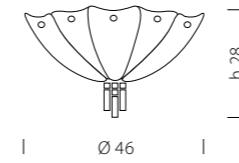

420/46

CE 3 x MAX 70W E27