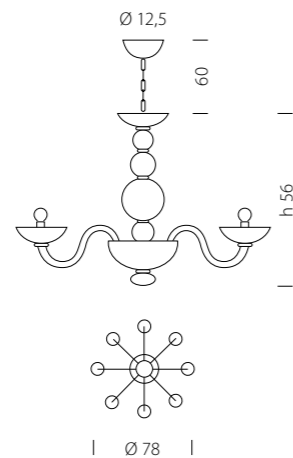

1530/8
CE 8 x MAX 42W E14