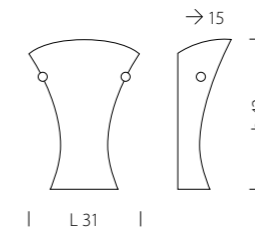

1399
CE 1 x MAX 70W E27 +
1 x MAX 42W E14