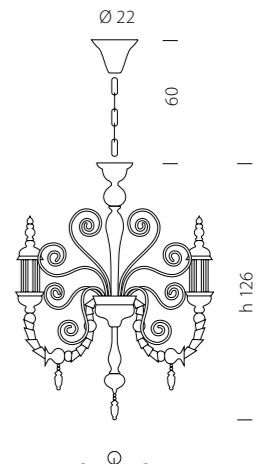

1798/8
CE 8 x MAX 42W E14