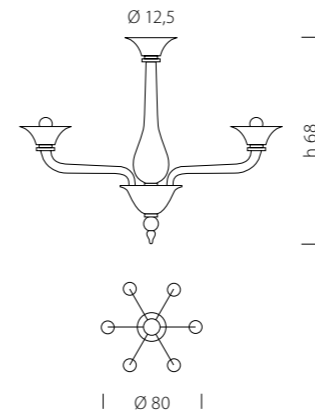

1542/6
CE 6 x MAX 42W E14