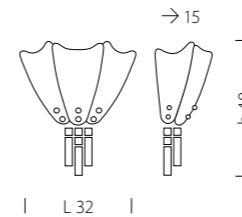

421/A1

CE 1 x MAX 42W E14