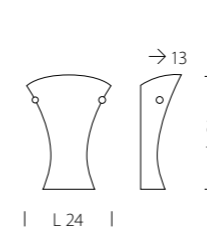

1398
CE 1 x MAX 70W E27