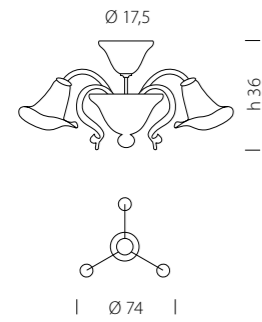

1480/3
CE 3 x MAX 42W E14