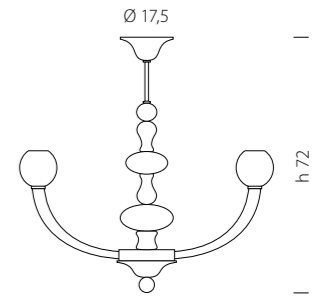

Ø 17,5

h 72

Ø 100

1537/12

CE 12 x MAX 42W E14