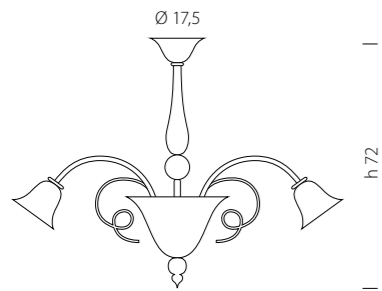

Ø 92

1420/8
CE 8 x MAX 42W E14