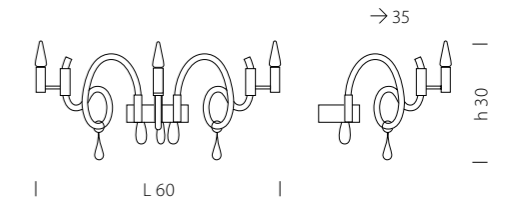

2002/2
 CE 2 x MAX 42W E14

2002/3
 CE 3 x MAX 42W E14

Tron 2050

DESIGN
Oriano Favaretto

La circolarità dei movimenti esalta i punti luce, che spuntano con dolcezza floreale e dinamica.

A vibrant design featuring a refined flower-like arrangement of swirls that encircle and enhance the sources of light.