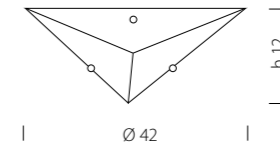

1171/42

CE 2 x MAX 70W E27