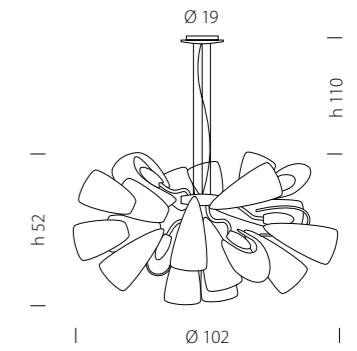

400/21

CE 21 x MAX 40W G9

401/9

CE 9 x MAX 40W G9

401/15

CE 15 x MAX 40W G9