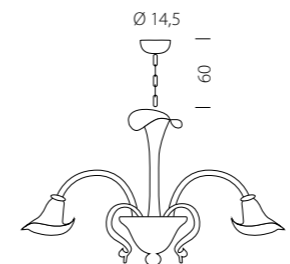

Ø 104

1479/8

CE 8 x MAX 42W E14