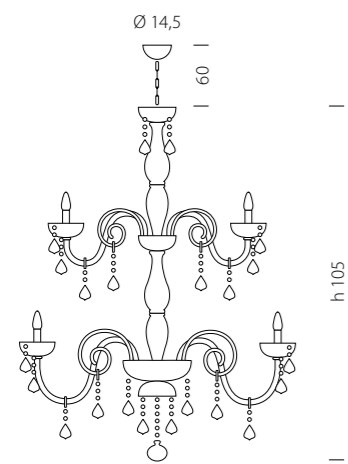

949/8

CE 8 x MAX 42W E14

Ø 87

949/10

CE 10 x MAX 42W E14

Ø 87

949/12

CE 12 x MAX 42W E14