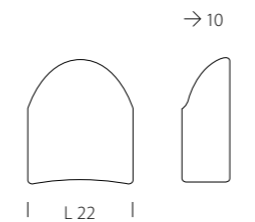

214

CE 1 x MAX 70W E27