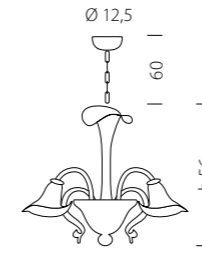

Misure in cm / Measures in cm

Ø 63

1479/3

CE 3 x MAX 42W E14

Ø 84

1479/5

CE 5 x MAX 42W E14

Ø 100