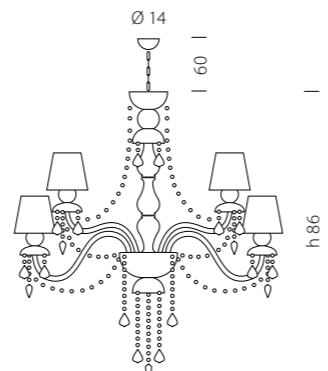

Ø 88

670/4+4

CE 8 x MAX 42W E14

Ø 103

670/6+6

CE 12 x MAX 42W E14