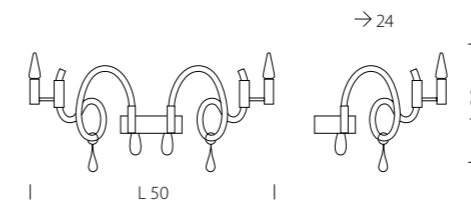

2002/2
 CE 2 x MAX 42W E14

2002/3
 CE 3 x MAX 42W E14

Tron 2050

DESIGN
Oriano Favaretto

La circolarità dei movimenti esalta i punti luce, che spuntano con dolcezza floreale e dinamica.

A vibrant design featuring a refined flower-like arrangement of swirls that encircle and enhance the sources of light.