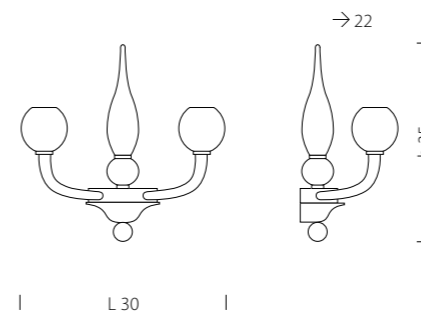

→ 22

h 35

L 30

1539/A2

CE 2 x MAX 42W E14

Ø 17,5

h 60

KIT 1537

/6 /8 /12