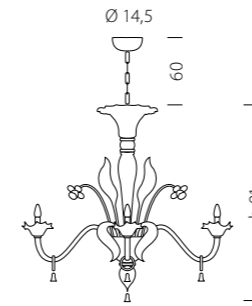

1377/8

CE 8 x MAX 42W E14