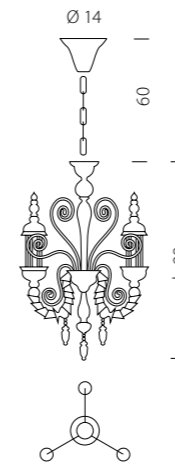

1798/3
CE 3 x MAX 42W E14