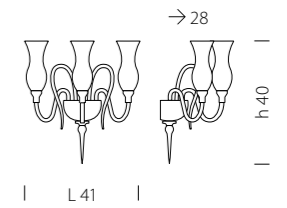

1022/A3
CE 3 x MAX 42W E14