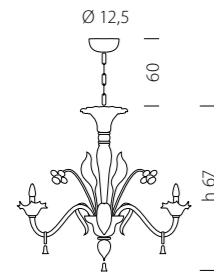

CE 3 x MAX 42W E14