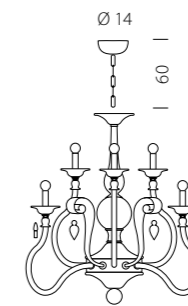

1698/4+4
CE 8 x MAX 42W E14

1700/A2
CE 2 x MAX 42W E14

1700/A3
CE 3 x MAX 42W E14

1708
CE 36 x MAX 42W E14

Bucintoro 1798

DESIGN
Sylcom Glass Design

“A bordo dei miei ponti si usava celebrare una delle più antiche tradizioni veneziane, lo sposalizio con il mare, in un’unione simbolica tra l’insaziabile aspirazione umana e le forze della natura. Il mio nome è perciò impresso nella storia, destinato ad essere ricordato per sempre”.