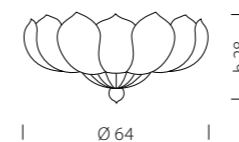

1400/64
CE 3 x MAX 70W E27 +
1 x MAX 42W E14