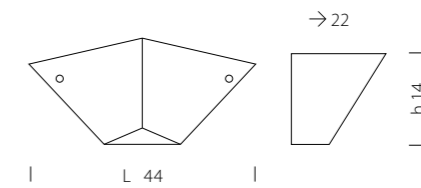

1173/A1

CE 1 x MAX 70W E27