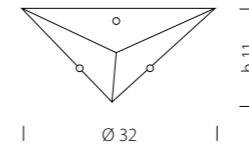

1171/32

CE 1 x MAX 70W E27