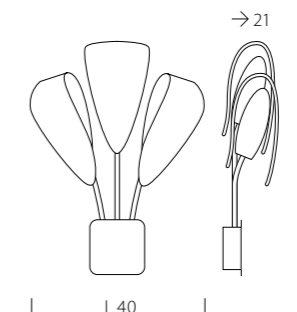

402/A3

CE 3 x MAX 40W G9