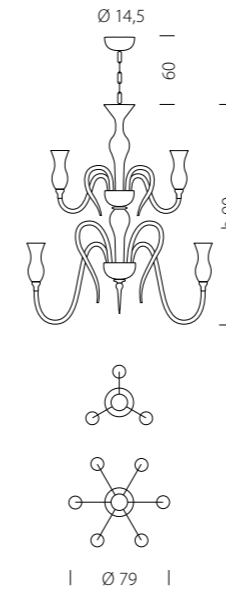

1022/6+3
CE 9 x MAX 42W E14