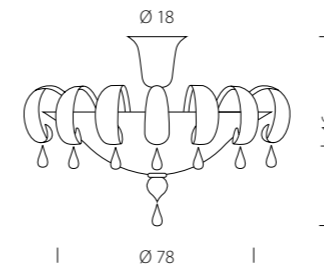

Misure in cm / Measures in cm

1386/48

CE 3 x MAX 42W E14 

1386/60

CE 3 x MAX 70W E27 

1386/78

CE 6 x MAX 70W E27 

1386/A1