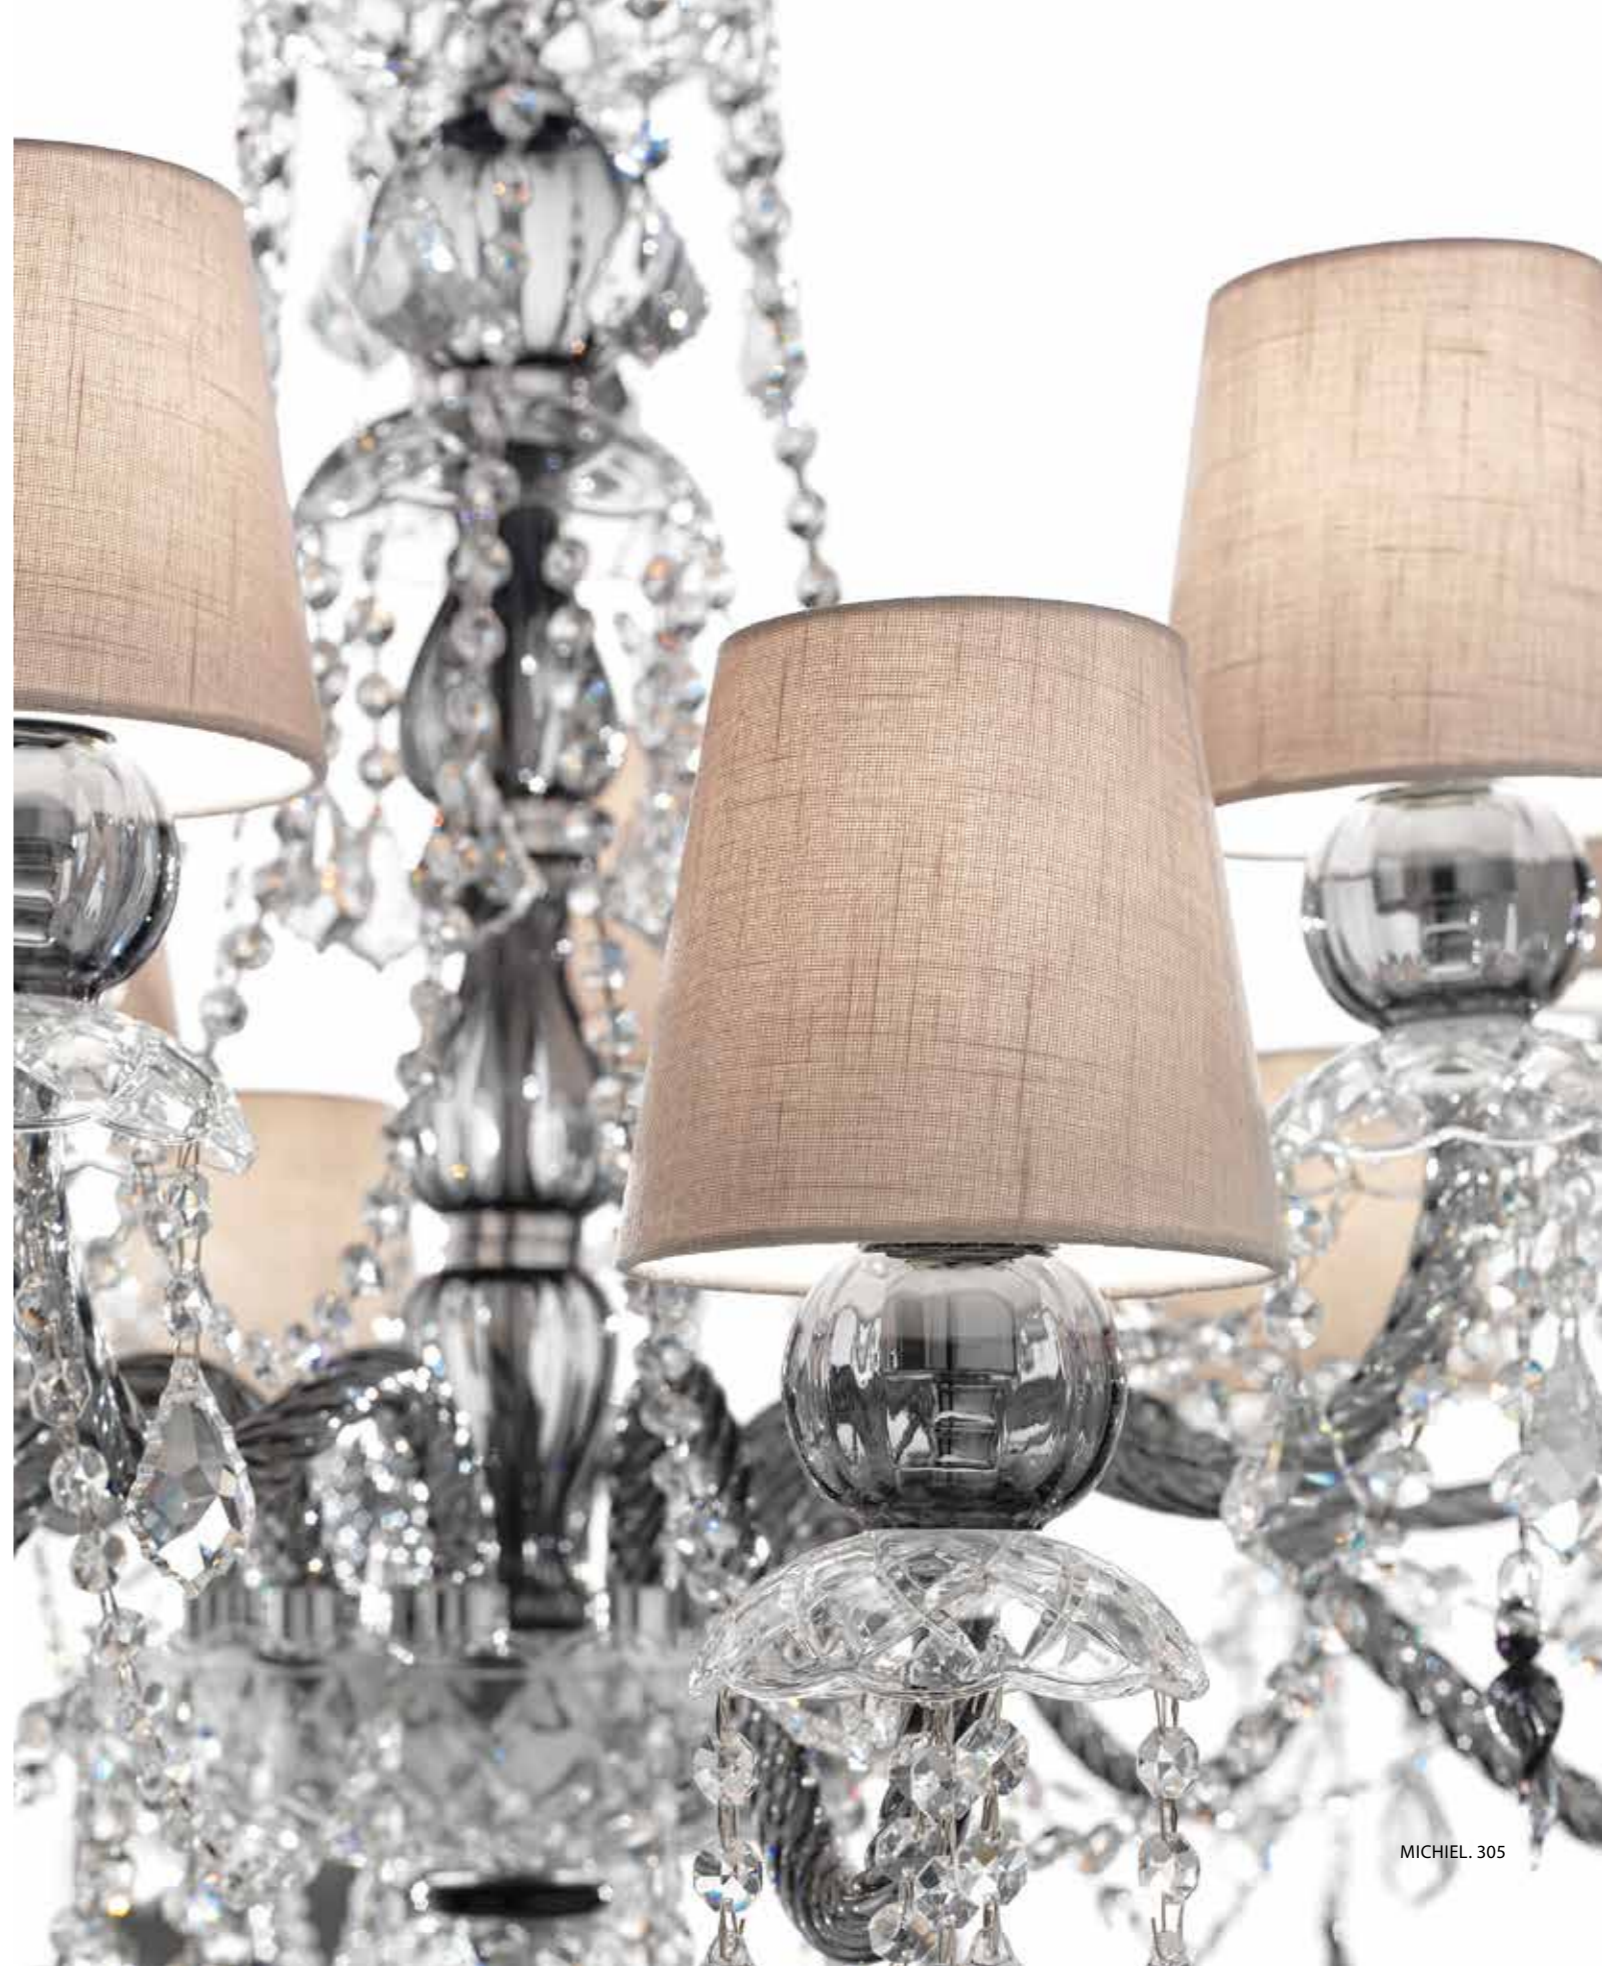

670/12+12

CE 24 x MAX 42W E14

Ø 38

672/A2

CE 2 x MAX 42W E14

Ø 68

672/A3+2

CE 5 x MAX 42W E14