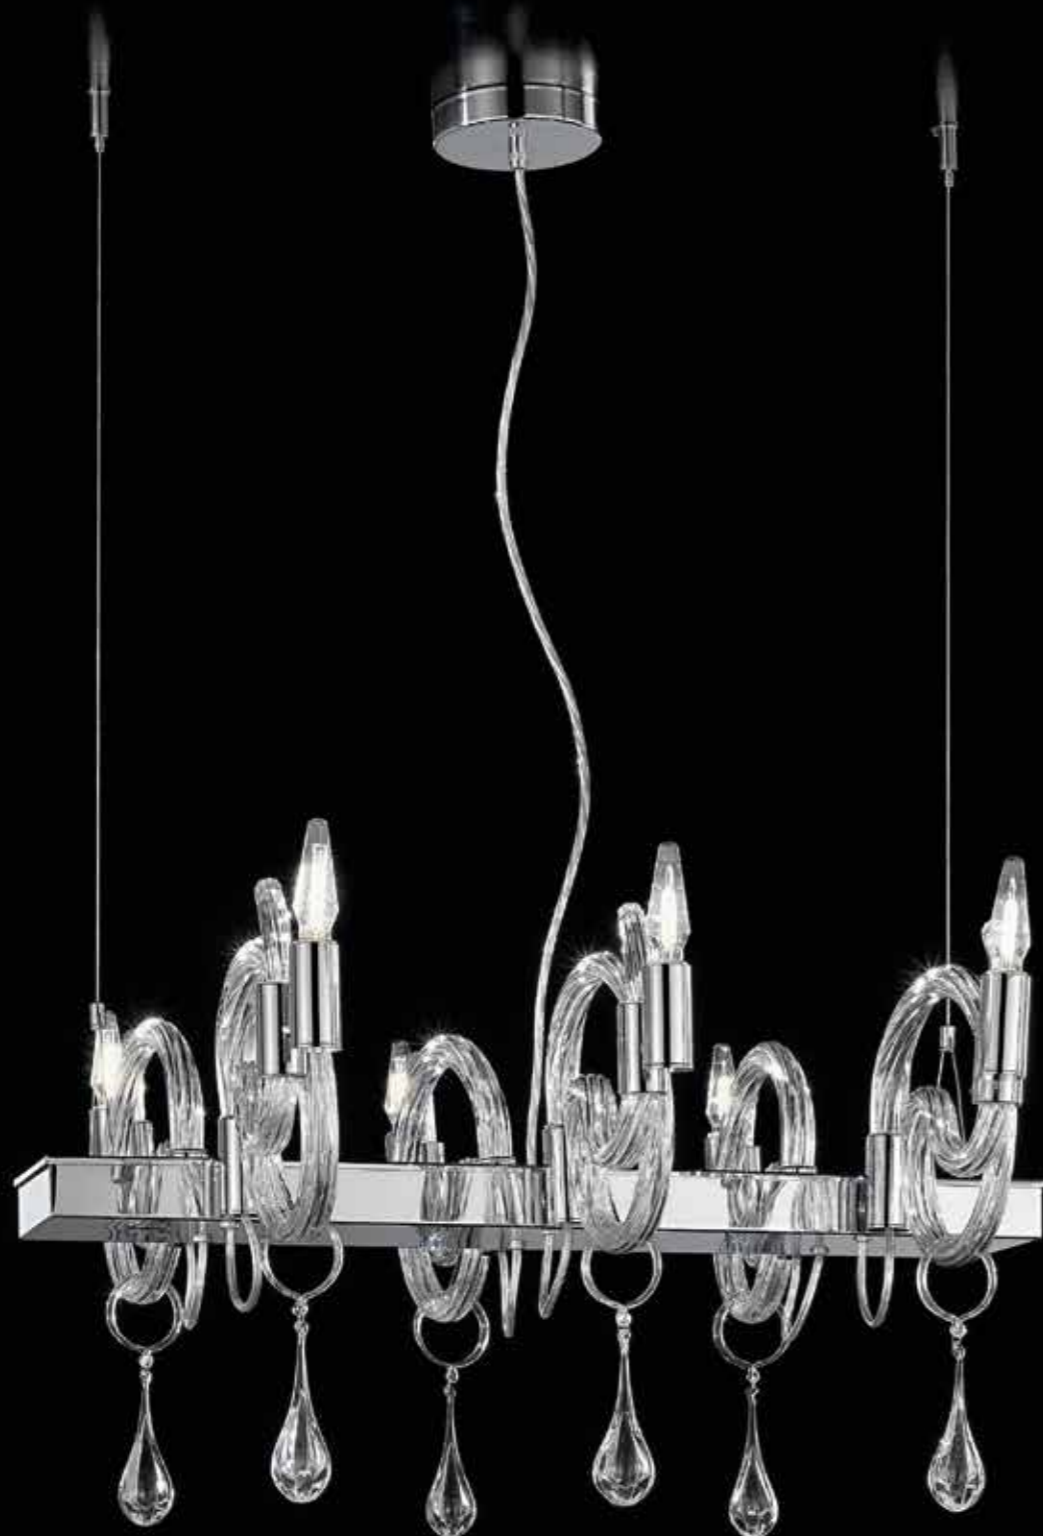

DESIGN
Massimo Tonetto

Pura maestria artigiana che si manifesta
nelle originali evoluzioni del vetro.

A highly original style resulting from exceptional creativity and expertise.

2001/6 AS

2001/9 GRY

Serie 2000/2001/2002