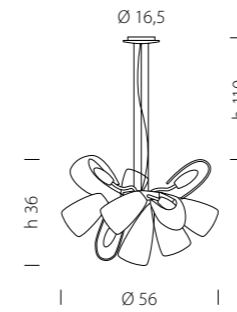

400/9

CE 9 x MAX 40W G9