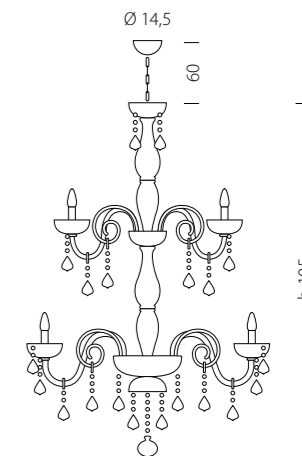

Ø 87

949/10+5

CE 15 x MAX 42W E14