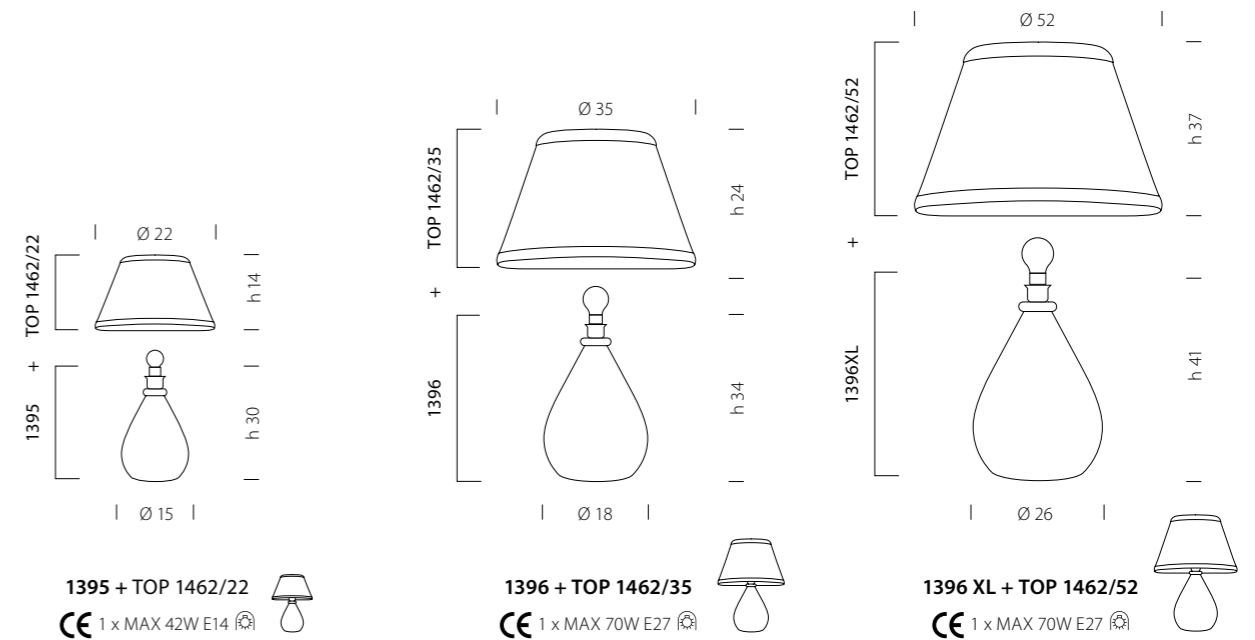

K
Cromo lucido / Polish chrome /
Chrome brillant / Glaenzend Chrom /
Cromo brillante / Хром

D
Dorado lucido / Polish gold /
Doré brillant / Glaenzend Chrome /
Dorado brillante / Позолоченный

Indicazioni opzionali / optional information

FINITURA VETRO / GLASS FINISHES / FINITION VERRE / GLAS-FINISH / ACABADO VIDRIO / ОТДЕЛКА СТЕКЛОМ

AS
Ambra Sommerso / Submerged
Amber / Ambre Profond / Tauch-Bern-
stein / Ámbar Sumergido / Янтарь
Соммерсо

AV
Avorio / Ivory / Ivoire / Elfenbein /
Marfil / белый Слоновая

BL.CR
Bianco Latte Cristallo / Milk White Clear /
Blanc Lait Cristal / Milchweiß Kristall /
Blanco Leche Cristal / Молочно-
белый Хрусталь

CR
Cristallo / Clear / Cristal / Kristallglas /
Cristal / Хрусталь

DEN
Denim / Blue Denim / Bleu Denim /
Blau Denim / Azul Denim /
Джинсовый

FU
Fumé / Smoked / Fumé /
Rauchfarben / Fumé / Дымчатый

GRY
Grigio / Gray / Gris / Grau / Gris /
Серый

ORO
Oro 24 Kt / 24 Kt Gold / Or 24 Kt /
Gold 24 Kt / Oro de 24 Kt /
Золото 24 карата

FINITURA PARALUME TOP / LAMPSHADE TOP FINISHES / FINITION ABAT-JOUR TOP / AUSFÜHRUNG TOP LAMPENSCHIRM
ACABADO PANTALLA TOP / ОТДЕЛКА АБАЖУРА TOP

ARG
Avorio + bordo argento / Ivory + silver
trim / Ivoire + bord argent / Elfenbein
+ silberfarbener Rand / Marfil + borde
plateado / Цвет слоновой кости +
серебряная кромка

ORO
Avorio + bordo oro / Ivory + gold
trim / Ivoire + bord or/ Elfenbein +
goldfarbener Rand / Marfil + borde
dorado / Цвет слоновой кости +
позолоченная кромка