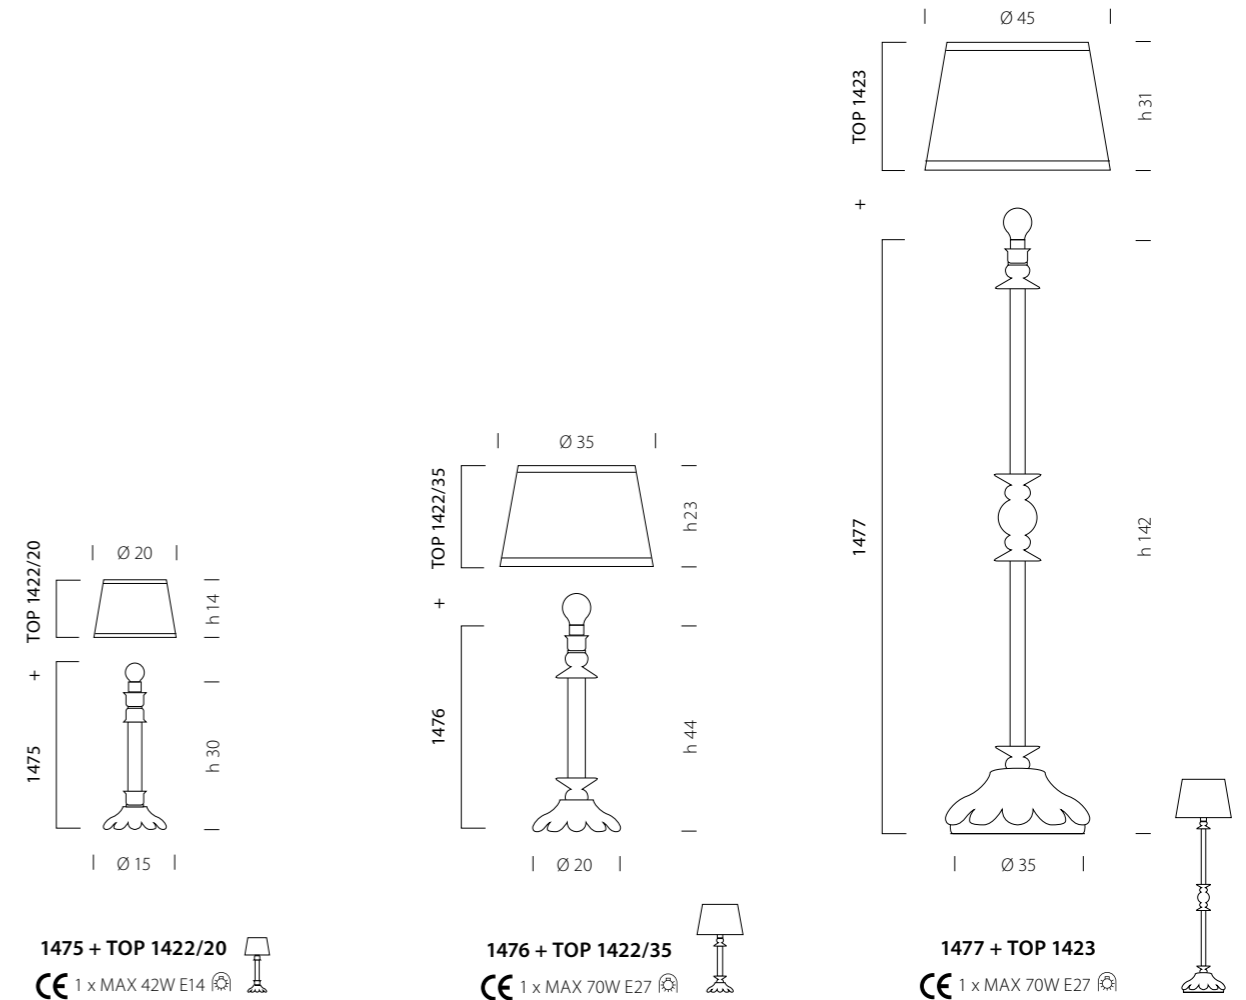

BL.CR

Bianco Latte e Cristallo / Milk White
and Clear / Blanc Lait et Cristal /
Milchweiß und Kristall / Blanco Leche
y Cristal / Молочно-белый
и Хрусталь

BLU.ORO

Blu e Oro 24 Kt / Blue and 24Kt Gold /
Bleu et Or 24 Kt / Blau und Gold 24 Kt /
Azul y Oro de 24 Kt / Синий и Золото
24 карата

CR

Cristallo / Clear / Cristal / Kristallglas /
Cristal / Хрусталь

CR.ORO

Cristallo e Oro 24 Kt / Clear and 24 Kt
Gold / Cristal et Or 24 Kt / Kristallglas
und Gold 24 Kt / Cristal y Oro de 24 Kt /
Хрусталь и Золото 24 карата

FU.ORO

Fumé e Oro 24 Kt / Smoked and 24 Kt
Gold / Fumé et Or 24 Kt / Rauchfarben
und Gold 24 Kt / Fumé y Oro de 24

NE.CR

Nero e Cristallo / Black and Clear /
Noir et Cristal / Schwarz und
Kristallglas / Negro y Clear / Черный
и Хрусталь

VE.ORO

Verde e Oro 24 Kt / Green and 24 Kt
Gold / Vert et Or 24 Kt / Grün und Gold
24 Kt / Verde y Oro de 24 Kt / Зеленый
и Золото 24 карата

FINITURA PARALUME TOP / LAMPSHADE TOP FINISHES / FINITION ABAT-JOUR TOP / AUSFÜHRUNG TOP LAMPENSCHIRM
ACABADO PANTALLA TOP / ОТДЕЛКА АБАЖУРА TOP

ARG

Avorio + bordo argento / Ivory + silver
trim / Ivoire + bord argent / Elfenbein
+ silberfarbener Rand / Marfil + borde
plateado / Цвет слоновой кости +
серебряная кромка

ORO

Avorio + bordo oro / Ivory + gold
trim / Ivoire + bord or / Elfenbein +
goldfarbener Rand / Marfil + borde
dorado / Цвет слоновой кости +
позолоченная кромка

Misure in cm / Measures in cm