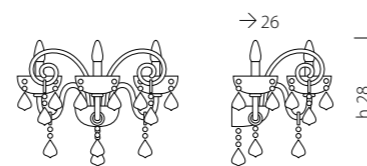

CE 1 x MAX 42W E14

949/A2

CE 2 x MAX 42W E14

949/A3

CE 3 x MAX 42W E14

Michiel 670

DESIGN
Sylcom Glass Design

Sinuosi pendagli ed eleganti paralumi sono i tratti distintivi di un prodotto che brilla per grazia e grande attenzione alle trame estetiche.