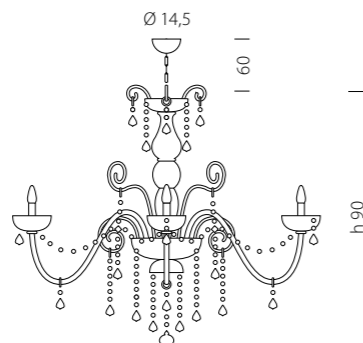

CE 12 x MAX 42W E14