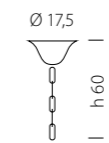

KIT 1420
/3 /5 /6 /8