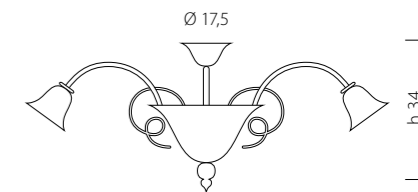

Ø 86

1421/6
CE 6 x MAX 42W E14