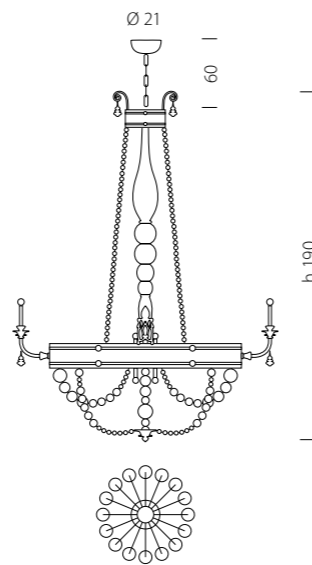

1648/16
CE 30 x MAX 42W E14