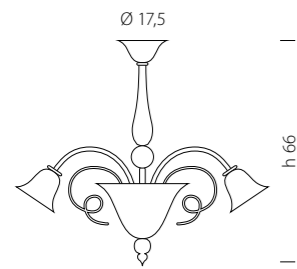

Ø 68

1420/3
CE 3 x MAX 42W E14