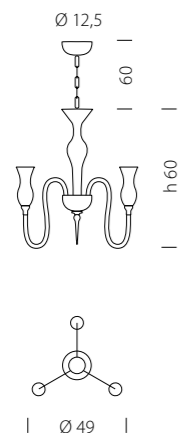

1020/3
CE 3 x MAX 42W E14