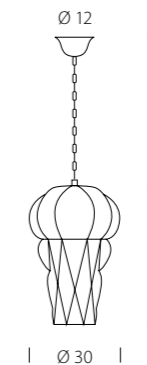

1443/30

CE 1 x MAX 70W E27