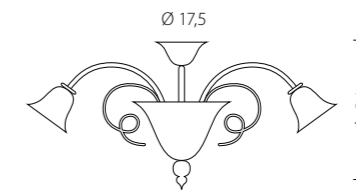

Ø 72

1421/5
CE 5 x MAX 42W E14