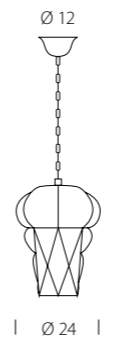

1443/24

CE 1 x MAX 70W E27