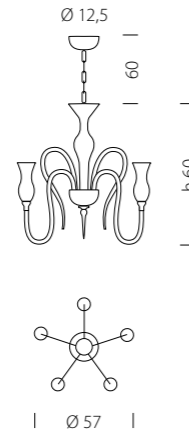

1022/5
CE 5 x MAX 42W E14