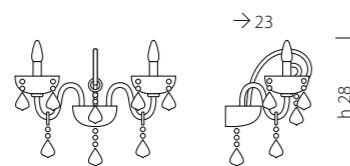

CE 1 x MAX 42W E14

949/A2

CE 2 x MAX 42W E14

949/A3

CE 3 x MAX 42W E14

Michiel 670

DESIGN
Sylcom Glass Design

Sinuosi pendagli ed eleganti paralumi sono i tratti distintivi di un prodotto che brilla per grazia e grande attenzione alle trame estetiche.