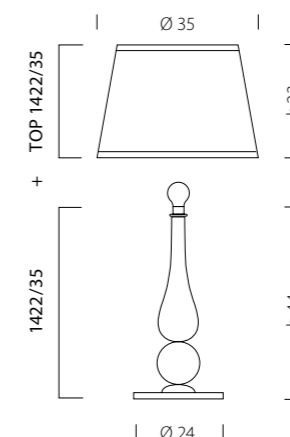

1422/35 + TOP 1422/35
 1 x MAX 70W E27