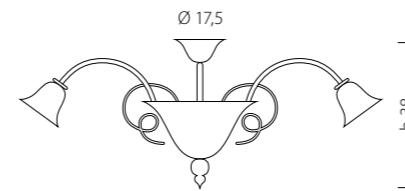

Ø 104

1421/8
CE 8 x MAX 42W E14