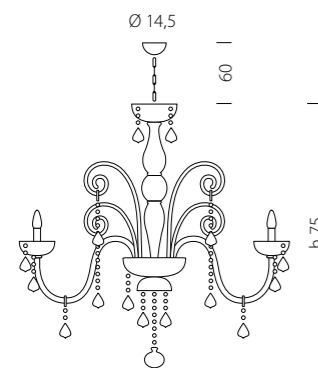

Ø 80

949/8

CE 8 x MAX 42W E14