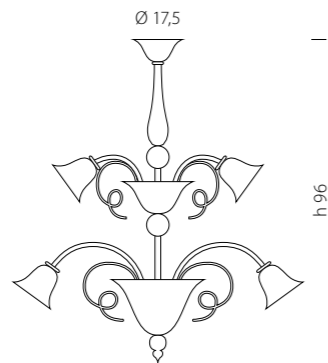

Ø 86

1420/6+3
CE 9 x MAX 42W E14