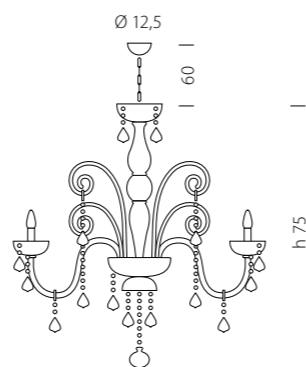

Ø 66

949/5

CE 5 x MAX 42W E14

Ø 70

949/6

CE 6 x MAX 42W E14

Ø 70

949/6+3