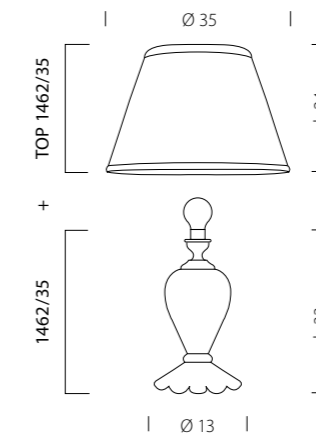

1462/35 + TOP 1462/35
CE 1 x MAX 70W E27