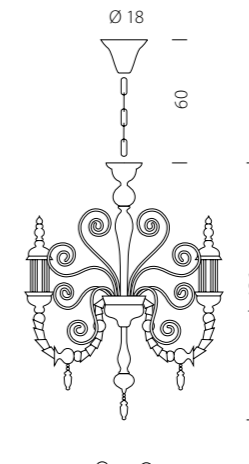

1798/6
CE 6 x MAX 42W E14