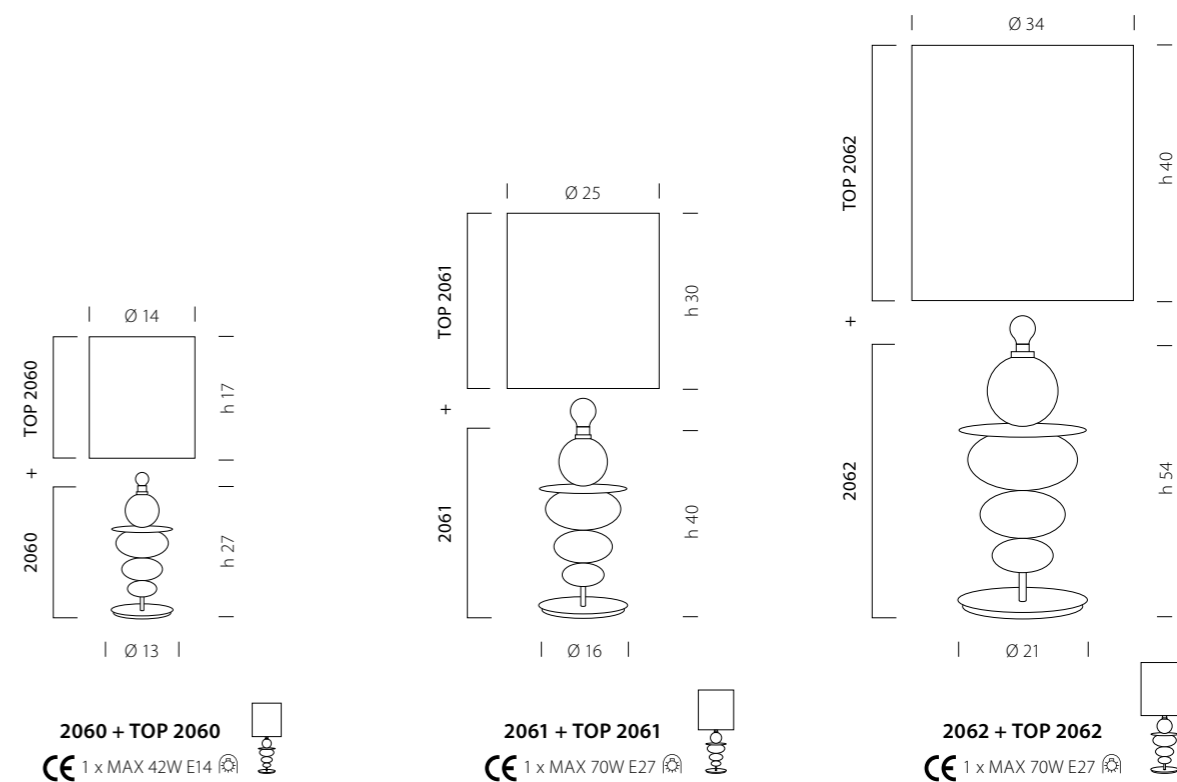

Serie 2060/2061/2062

FINITURA METALLO / METAL FINISHES / FINITIONS MÉTAL / METALL-FINISH / ACABADOS EN METAL / ОТДЕЛКА МЕТАЛЛОМ

K
Cromo lucido / Polish chrome /
Chrome brillant / Glaenzend Chrom /
Cromo brillante / Хром

D
Dorado lucido / Polish gold /
Doré brillant / Glaenzend Chrome /
Dorado brillante / Позолоченный

Indicazioni opzionali / optional information

FINITURA VETRO / GLASS FINISHES / FINITION VERRE / GLAS-FINISH / ACABADO VIDRIO / ОТДЕЛКА СТЕКЛОМ

AV
Avorio / Ivory / Ivoire / Elfenbein /
Marfil / белый Слоновая

BL.CR
Bianco Latte Cristallo / Milk White Clear /
Blanc Lait Cristal / Milchweiß Kristall /
Blanco Leche Cristal / Молочно-
белый Хрусталь

CR
Cristallo / Clear / Cristal / Kristallglas /
Cristal / Хрусталь

DEN
Denim / Blue Denim / Bleu Denim /
Blau Denim / Azul Denim /
Джинсовый

FU
Fumé / Smoked / Fumé /
Rauchfarben / Fumé / Дымчатый

GRY
Grigio / Gray / Gris / Grau / Gris /
Серый

ORO
Oro 24 Kt / 24 Kt Gold / Or 24 Kt /
Gold 24 Kt / Oro de 24 Kt / Золото
24 карата

TOP
Topazio / Topaz / Topaze / Topas /
Торасио / Топаз

FINITURA PARALUME TOP / LAMP SHADE TOP FINISHES / FINITION ABAT-JOUR TOP / AUSFÜHRUNG TOP LAMPENSCHIRM
ACABADO PANTALLA TOP / ОТДЕЛКА АБАЖУРА TOP

BIA
Bianco / White / Blanc / Weiß /
Blanco / белый

Misure in cm / Measures in cm