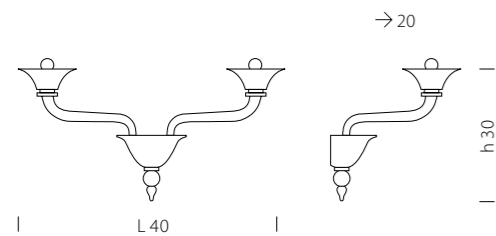

1545/A2

CE 2 x MAX 42W E14

KIT 1542

KIT 1543

KIT 1544