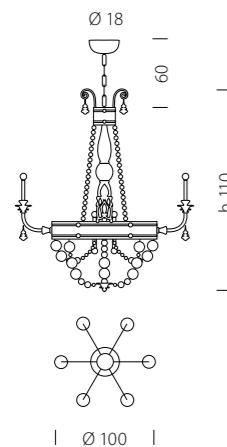

1648/6
CE 12 x MAX 42W E14