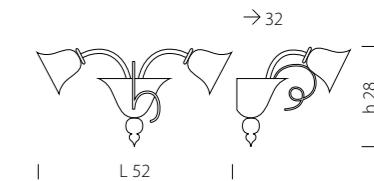

1420/A2
CE 2 x MAX 42W E14