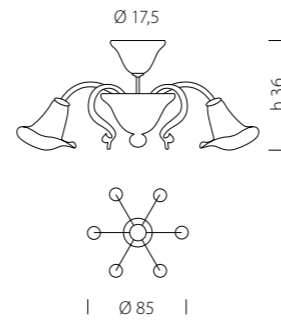

1480/6
CE 6 x MAX 42W E14