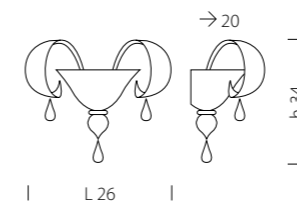

Misure in cm / Measures in cm

1386/48

CE 3 x MAX 42W E14 

1386/60

CE 3 x MAX 70W E27 

1386/78

CE 6 x MAX 70W E27 

1386/A1