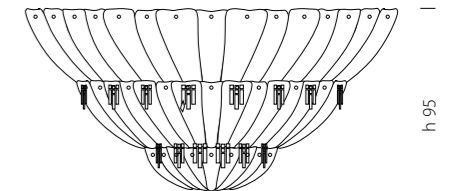

420/192

CE 40 x MAX 70W E27 +
1 x MAX 42W E14