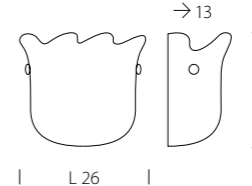

1211/A1

CE 1 x MAX 70W E27