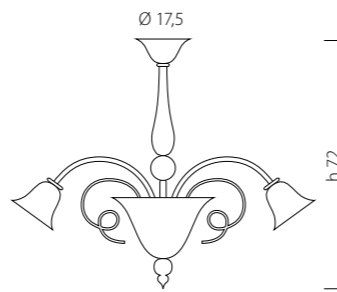

Ø 86

1420/6
CE 6 x MAX 42W E14