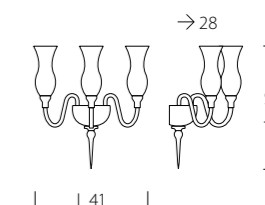

1020/12
CE 12 x MAX 42W E14

1020/12+6
CE 18 x MAX 42W E14

1020/A1
CE 1 x MAX 42W E14

1020/A2
CE 2 x MAX 42W E14

1020/A3
CE 3 x MAX 42W E14

Teodato 1022

DESIGN
Sylcom Glass Design

La versione “1022 Teodato” si arricchisce di nuovi elementi decorativi, i pastorali, proponendosi in una declinazione ancora più raffinata.