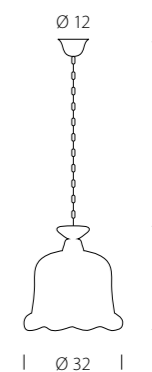

Oro 24 Kt / 24 Kt Gold / Or 24 Kt /
Gold 24 Kt / Oro de 24 Kt /
Золото 24 карата

Misure in cm / Measures in cm

1209/20

CE 1 x MAX 70W E27 

1209/26

CE 1 x MAX 70W E27 

1209/32

CE 1 x MAX 70W E27 