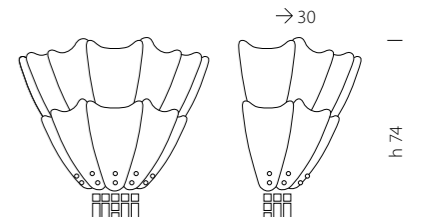

421/A5

CE 5 x MAX 70W E27