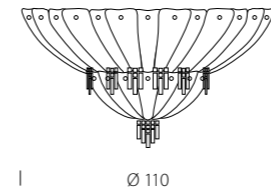

420/110

CE 12 x MAX 70W E27 +
1 x MAX 42W E14