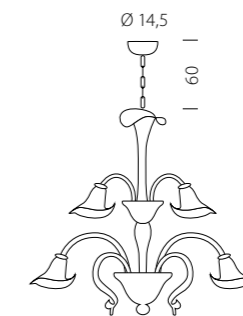

Ø 109

1479/6+3

CE 9 x MAX 42W E14