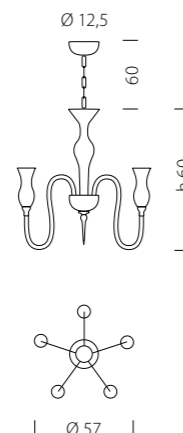

1020/5
CE 5 x MAX 42W E14