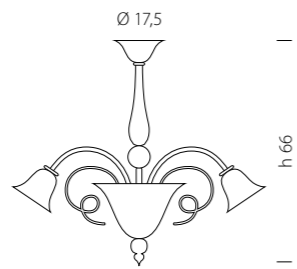

Ø 72

1420/5
CE 5 x MAX 42W E14