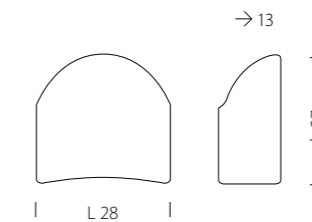

215

CE 2 x MAX 70W E27