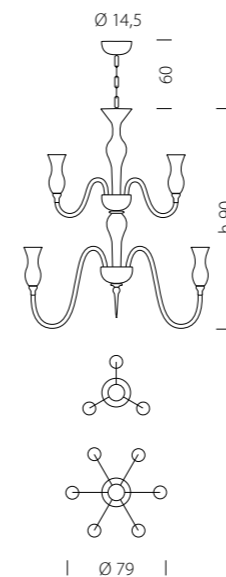

1020/6+3
CE 9 x MAX 42W E14