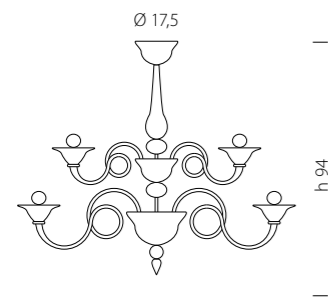

CE 8 x MAX 42W E14

Ø 106

1382/12

CE 12 x MAX 42W E14

Ø 135

1382/16

CE 16 x MAX 42W E14

Ø 102