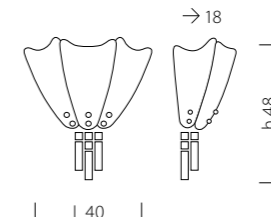

421/A2

CE 2 x MAX 42W E14