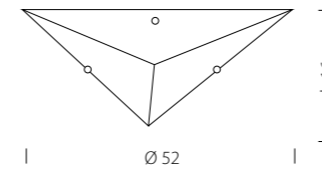

ORO

Oro 24 Kt / 24Kt Gold / Or 24 Kt /
Gold 24 Kt / Oro de 24 Kt /
Золото 24 карата

Misure in cm / Measures in cm

1171/32

CE 1 x MAX 70W E27

1171/42

CE 2 x MAX 70W E27

1171/52