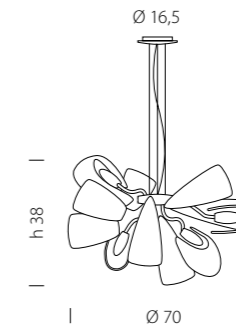

400/12

CE 12 x MAX 40W G9