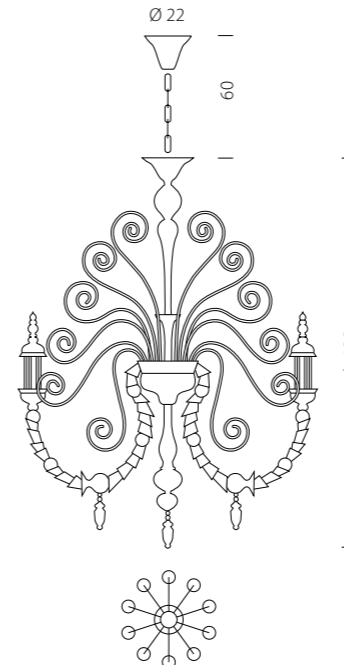

1798/10
CE 10 x MAX 42W E14

1798/A1
CE 1 x MAX 42W E14

1798/A2
CE 2 x MAX 42W E14