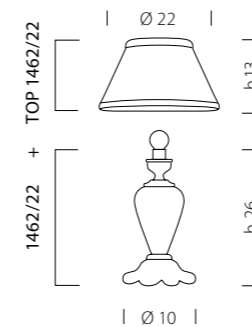

1462/22 + TOP 1462/22
CE 1 x MAX 42W E14