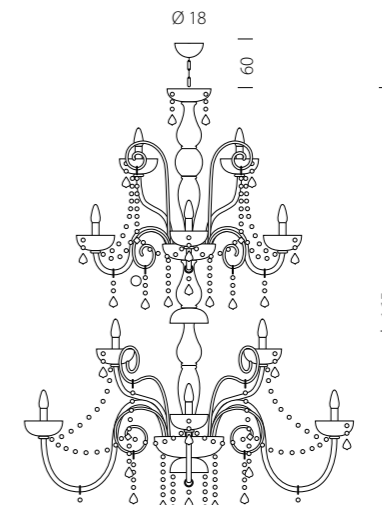

947/A3

CE 3 x MAX 42W E14

Ø 110

947/12+6+6+3

CE 27 x MAX 42W E14

Ø 135

947/16+8+8+4

CE 36 x MAX 42W E14