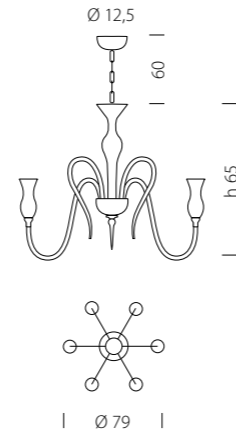

1022/6
CE 6 x MAX 42W E14