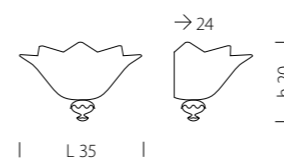

1141/A1

CE 1 x MAX 42W E14