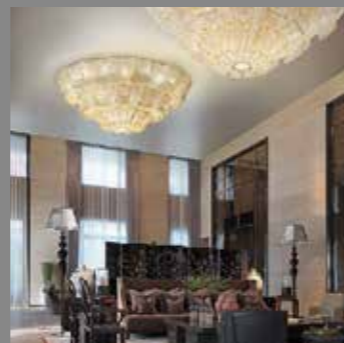

Tribuno **470** / pag. 428