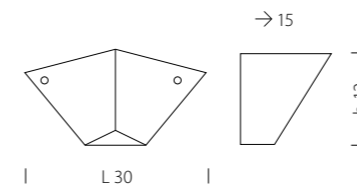

1172/A1

CE 1 x MAX 42W E14