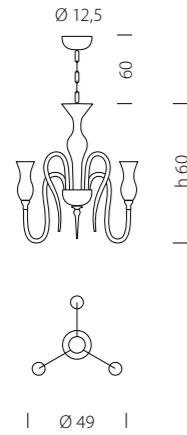

1022/3
CE 3 x MAX 42W E14