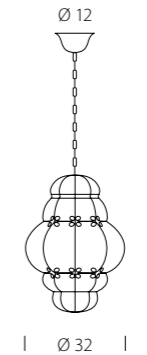

1436

CE 1 x MAX 70W E27