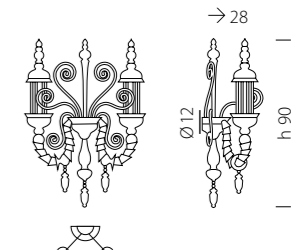

1798/A2
CE 2 x MAX 42W E14