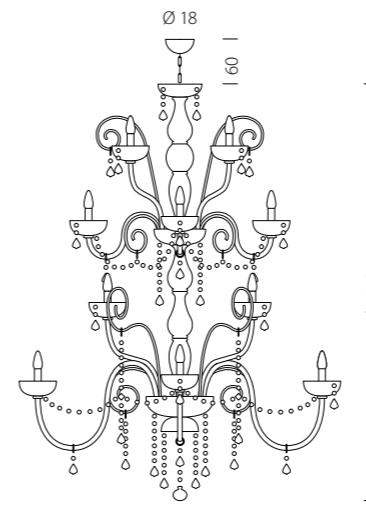

Ø 110

CE 27 x MAX 42W E14