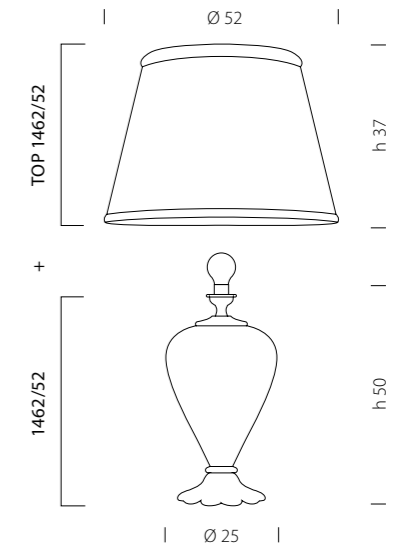

1462/52 + TOP 1462/52
CE 1 x MAX 70W E27