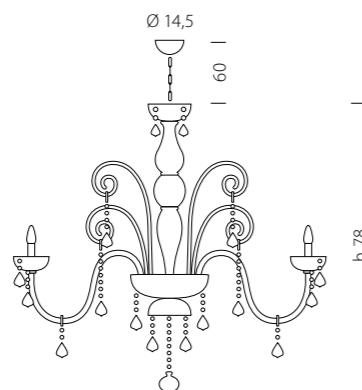

Ø 87

949/10

CE 10 x MAX 42W E14