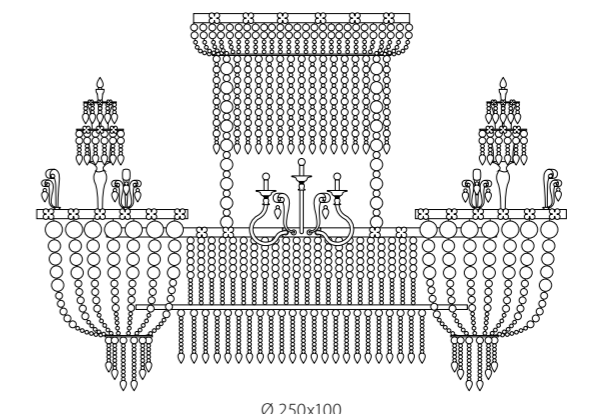

1698/4+4
CE 8 x MAX 42W E14

1700/A2
CE 2 x MAX 42W E14

1700/A3
CE 3 x MAX 42W E14

1708
CE 36 x MAX 42W E14

Bucintoro 1798

DESIGN
Sylcom Glass Design

“A bordo dei miei ponti si usava celebrare una delle più antiche tradizioni veneziane, lo sposalizio con il mare, in un’unione simbolica tra l’insaziabile aspirazione umana e le forze della natura. Il mio nome è perciò impresso nella storia, destinato ad essere ricordato per sempre”.