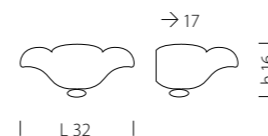

Oro 24 Kt / 24 Kt Gold / Or 24 Kt /
Gold 24 Kt / Oro de 24 Kt /
Золото 24 карата

Misure in cm / Measures in cm

1199/48

CE 1 x MAX 70W E27

1201/32

CE 2 x MAX 70W E27

1201/48

CE 3 x MAX 70W E27