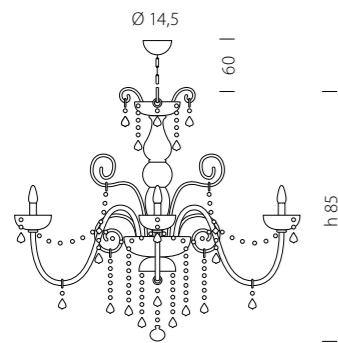

CE 8 x MAX 42W E14