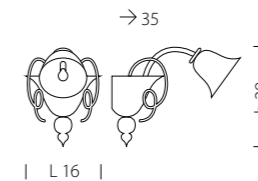

1420/A1
CE 1 x MAX 42W E14