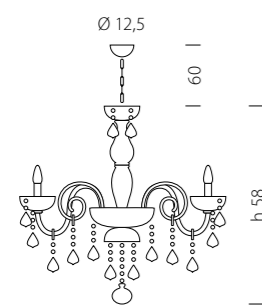

Bianco / White

Dorato / Golden

KIT CALZA su richiesta
STOCKING only on demand

1 kit per 50 cm catena
1 kit for 50 cm's chain

FINITURA: Organza
FINISHING: Organdy

Ø 57

949/3

CE 3 x MAX 42W E14