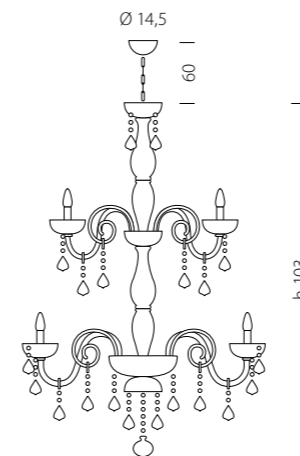

Ø 66

949/5

CE 5 x MAX 42W E14

Ø 70

949/6

CE 6 x MAX 42W E14

Ø 70

949/6+3