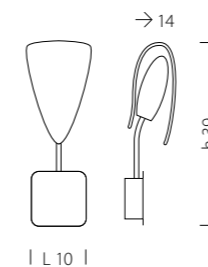

402/A1

CE 1 x MAX 40W G9