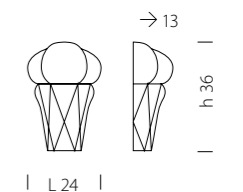

1443/A

CE 1 x MAX 42W E14