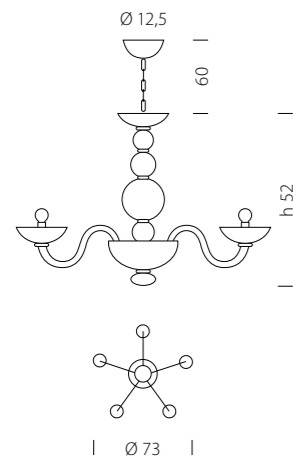

1530/5
CE 5 x MAX 42W E14