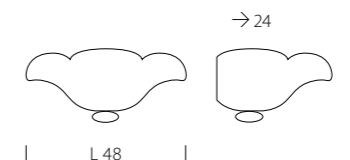

1203/A1

CE 1 x MAX 70W E27