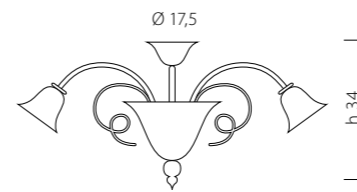

Ø 72

1421/3
CE 3 x MAX 42W E14