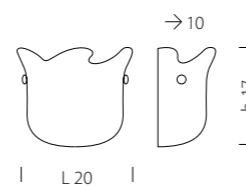

Oro 24 Kt / 24 Kt Gold / Or 24 Kt /
Gold 24 Kt / Oro de 24 Kt /
Золото 24 карата

Misure in cm / Measures in cm

1209/20

CE 1 x MAX 70W E27 

1209/26

CE 1 x MAX 70W E27 

1209/32

CE 1 x MAX 70W E27 