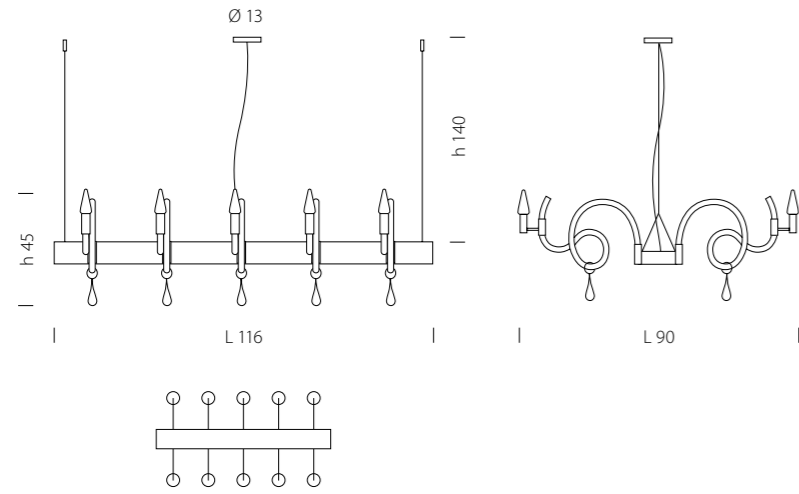

2000/10
CE 10 x MAX 42W E14