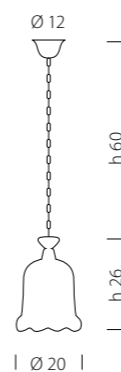

Oro 24 Kt / 24 Kt Gold / Or 24 Kt /
Gold 24 Kt / Oro de 24 Kt /
Золото 24 карата

Misure in cm / Measures in cm

1209/20

CE 1 x MAX 70W E27 

1209/26

CE 1 x MAX 70W E27 

1209/32

CE 1 x MAX 70W E27 