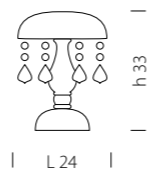

Ø 87

949/12+6

CE 18 x MAX 42W E14

949/L1

CE 1 x MAX 42W E14

949/L2

CE 2 x MAX 42W E14

949/A1