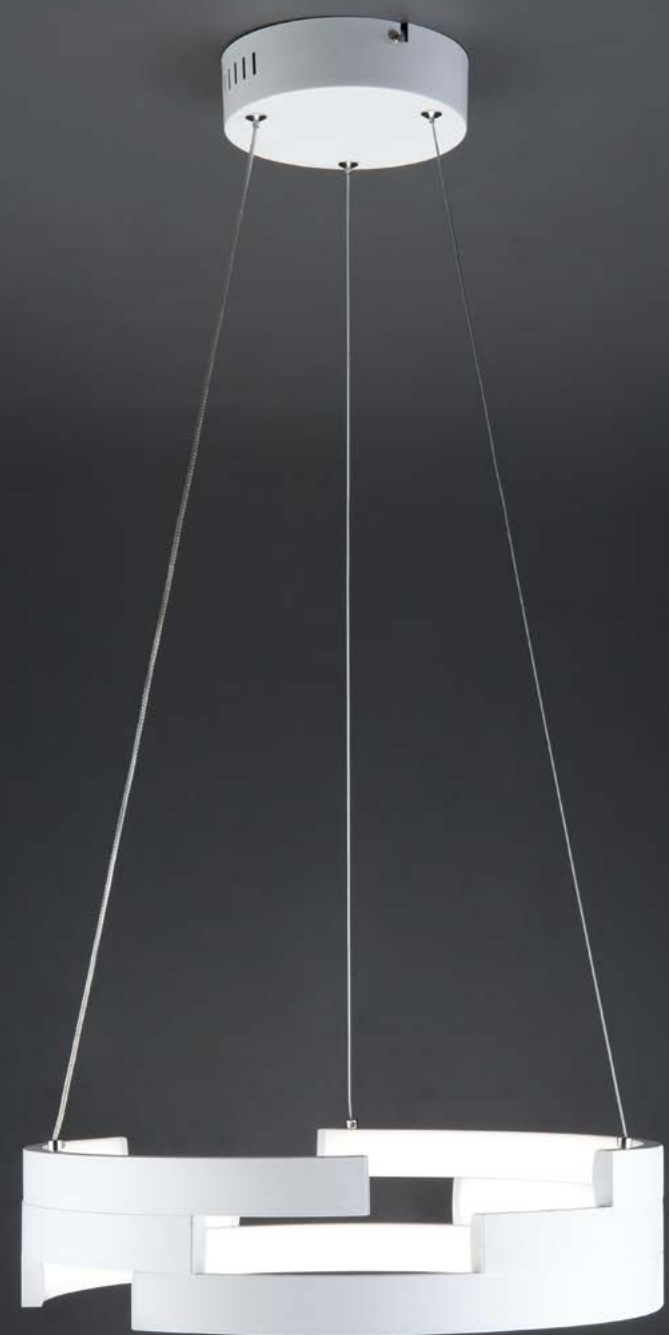

90094/1

белый

400x400x300-1200 мм
LED 53 Вт
4876 лм, 3000-7000 К
50000 ч

- гарантия 2 года
- регулировка цветовой температуры
- регулировка яркости
- пульт в комплекте