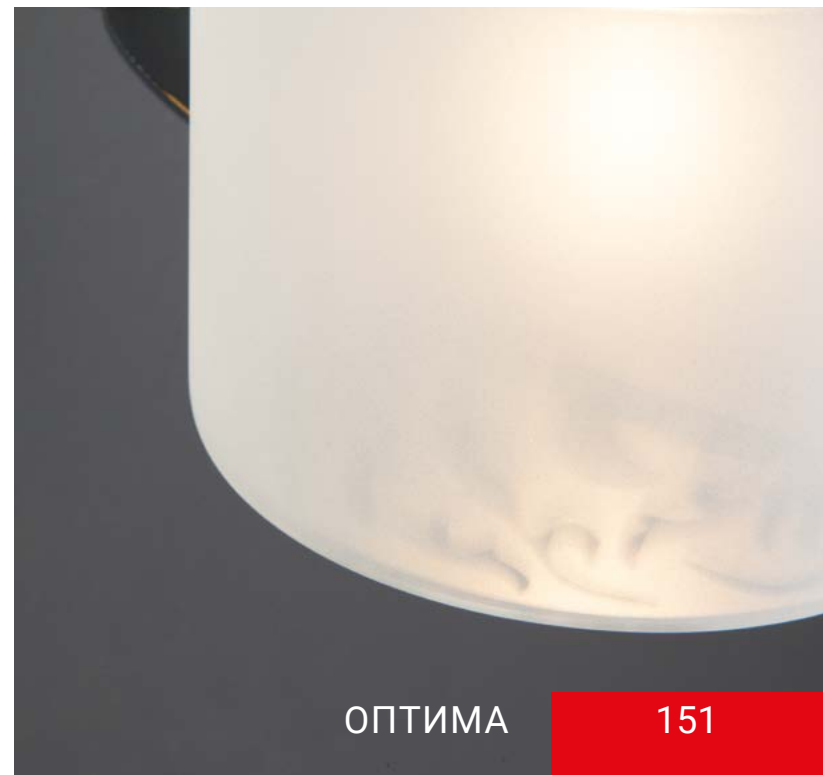

хром
560×560×210 мм
E14×5×60 Вт

150

ОПТИМА

70088/1

хром
120×230×120 мм
E14×1×60 Вт

ОПТИМА

151

30125/8
хром
840×840×240 мм
E27×8×60 Вт