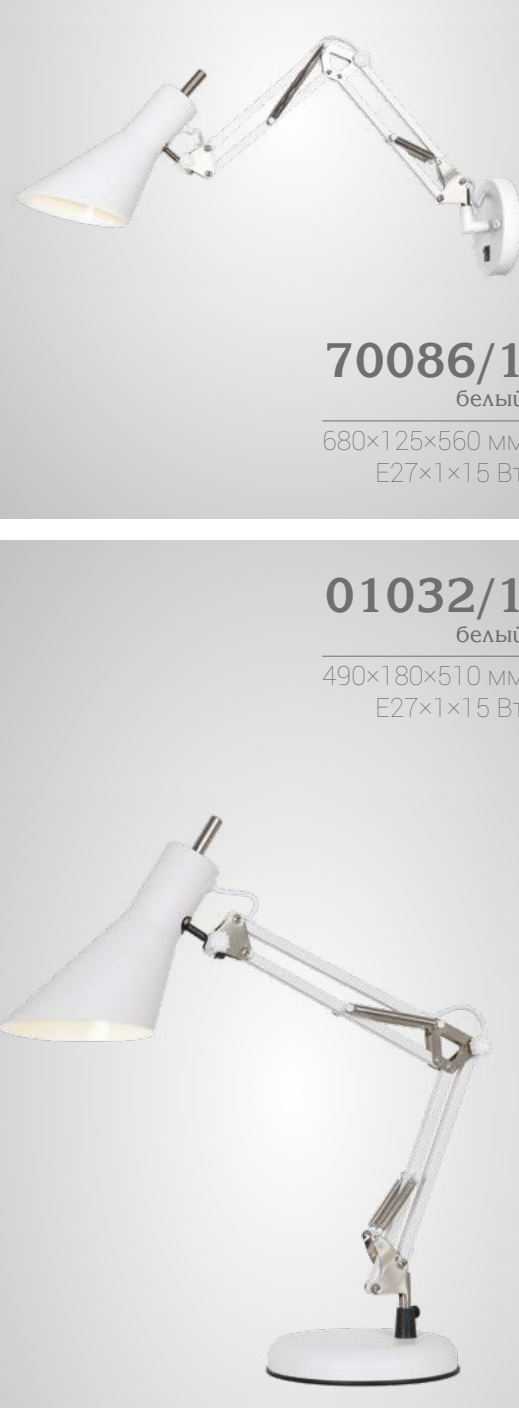

70086/1
серый
680×125×560 мм
E27×1×15 Вт

70086/1
белый
680×125×560 мм
E27×1×15 Вт