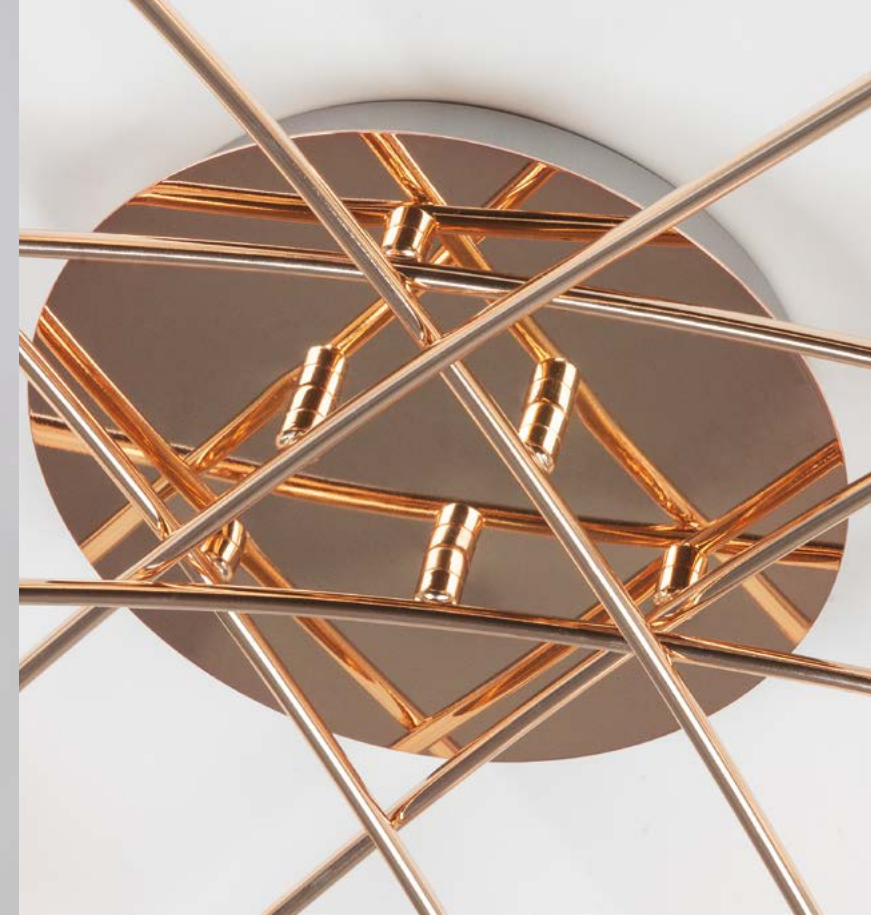

30135/2
золото
230x110x330 мм
G9x2x40 Вт