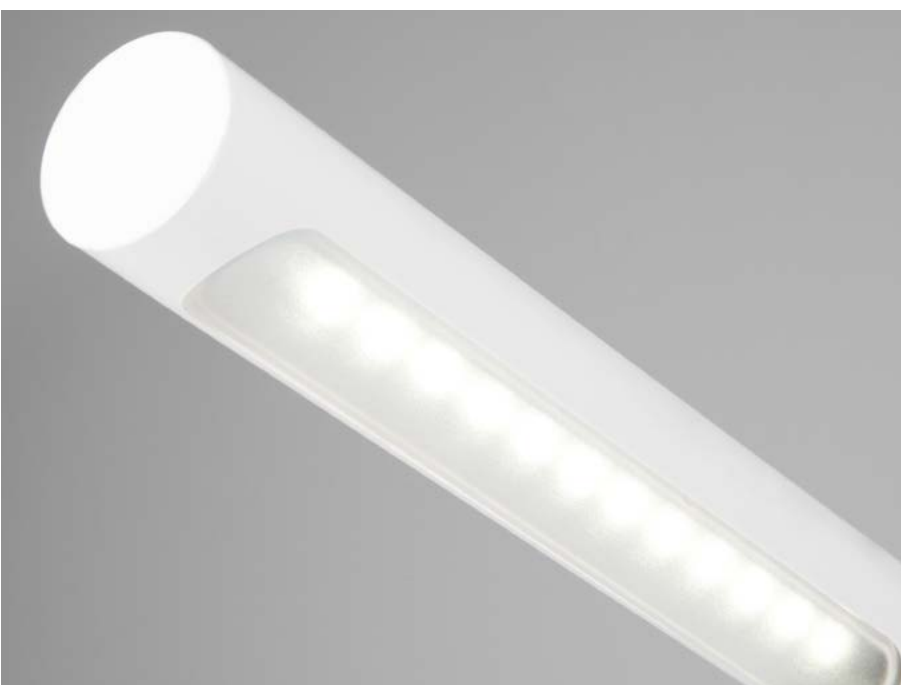

80501/1

белый

160×160×350 мм
LED 6 Вт
350 лм, 6000 К
50000 ч

гарантия
2 года

регулировка
яркости

сенсорное
управление