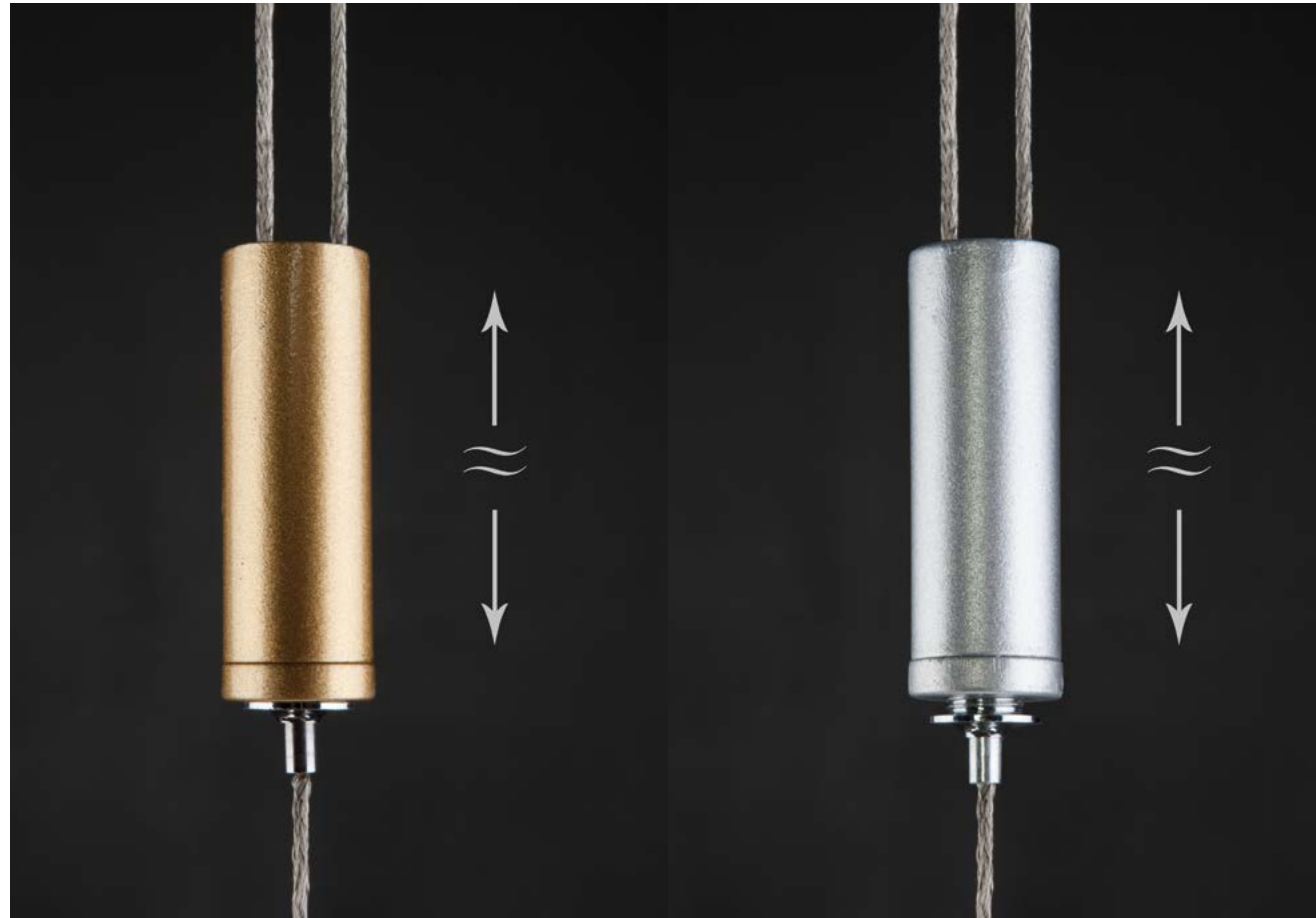

золотой

800×50×1020–1770 мм
LED 30 Вт
2760 лм, 3000–7000 К
50000 ч

гарантия 2 года регулировка цветовой температуры регулировка яркости

сенсорное управление

сенсорное управление

90072/1

серебряный

800×50×1020–1770 мм
LED 30 Вт
2760 лм, 3000–7000 К
50000 ч