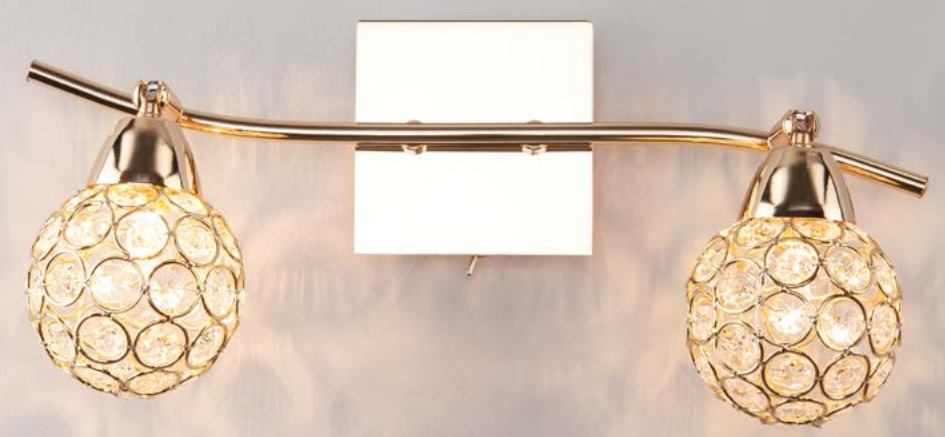

20042/4
 золото
 250×250×70 мм
 G9×4×40 Вт

20042/3
 золото
 460×100×70 мм
 G9×3×40 Вт

20042/2
 золото
 370×100×70 мм
 G9×2×40 Вт

20042/1
 золото
 100×100×70 мм
 G9×1×40 Вт

В современном интерьере все чаще используется акцентное освещение. Так, подсветка для зеркал стала неотъемлемой частью большинства интерьеров. Подсветку используют для освещения картин, художественных полотен или фотографий. В нашей коллекции представлены светильники, подходящие по стилю к различным интерьерам, — от классического до модного минимализма.