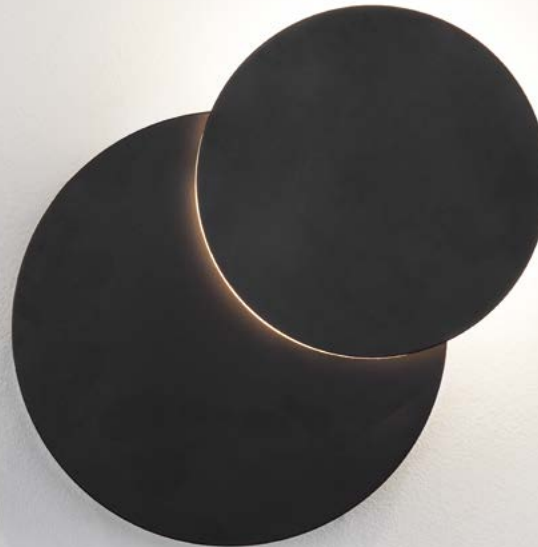

белый/голубой
150x43x150 мм
LED 6 Вт
552 лм, 4200 К
50000 ч

гарантия
2 года

40136/1

белый/голубой
150x50x150 мм
LED 6 Вт
552 лм, 4200 К
50000 ч

гарантия
2 года

черный

188

ПОДСВЕТКА