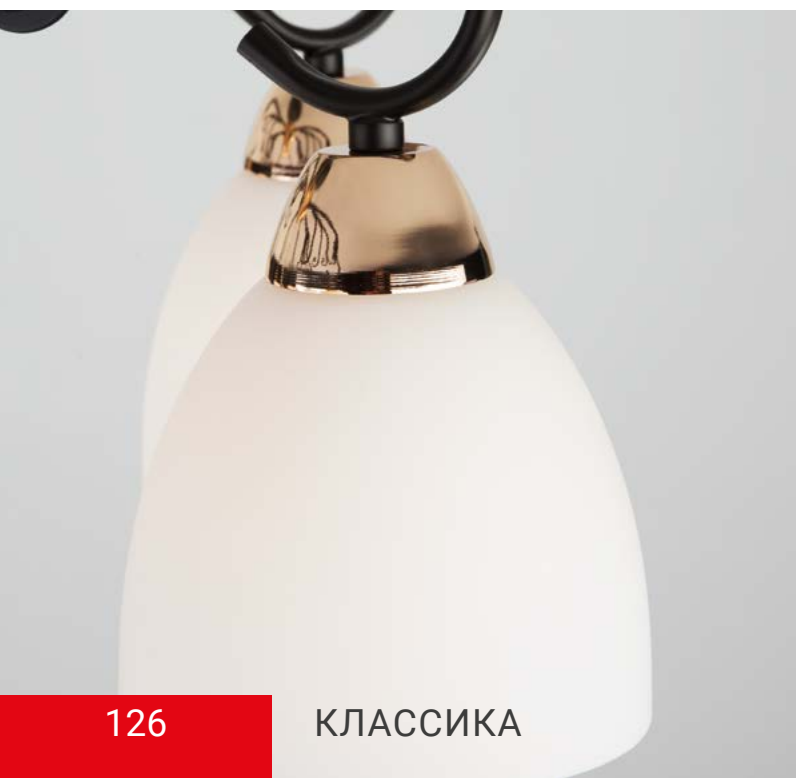

70087/1
черный/золото
190×180×190 мм
E14×1×60 Вт