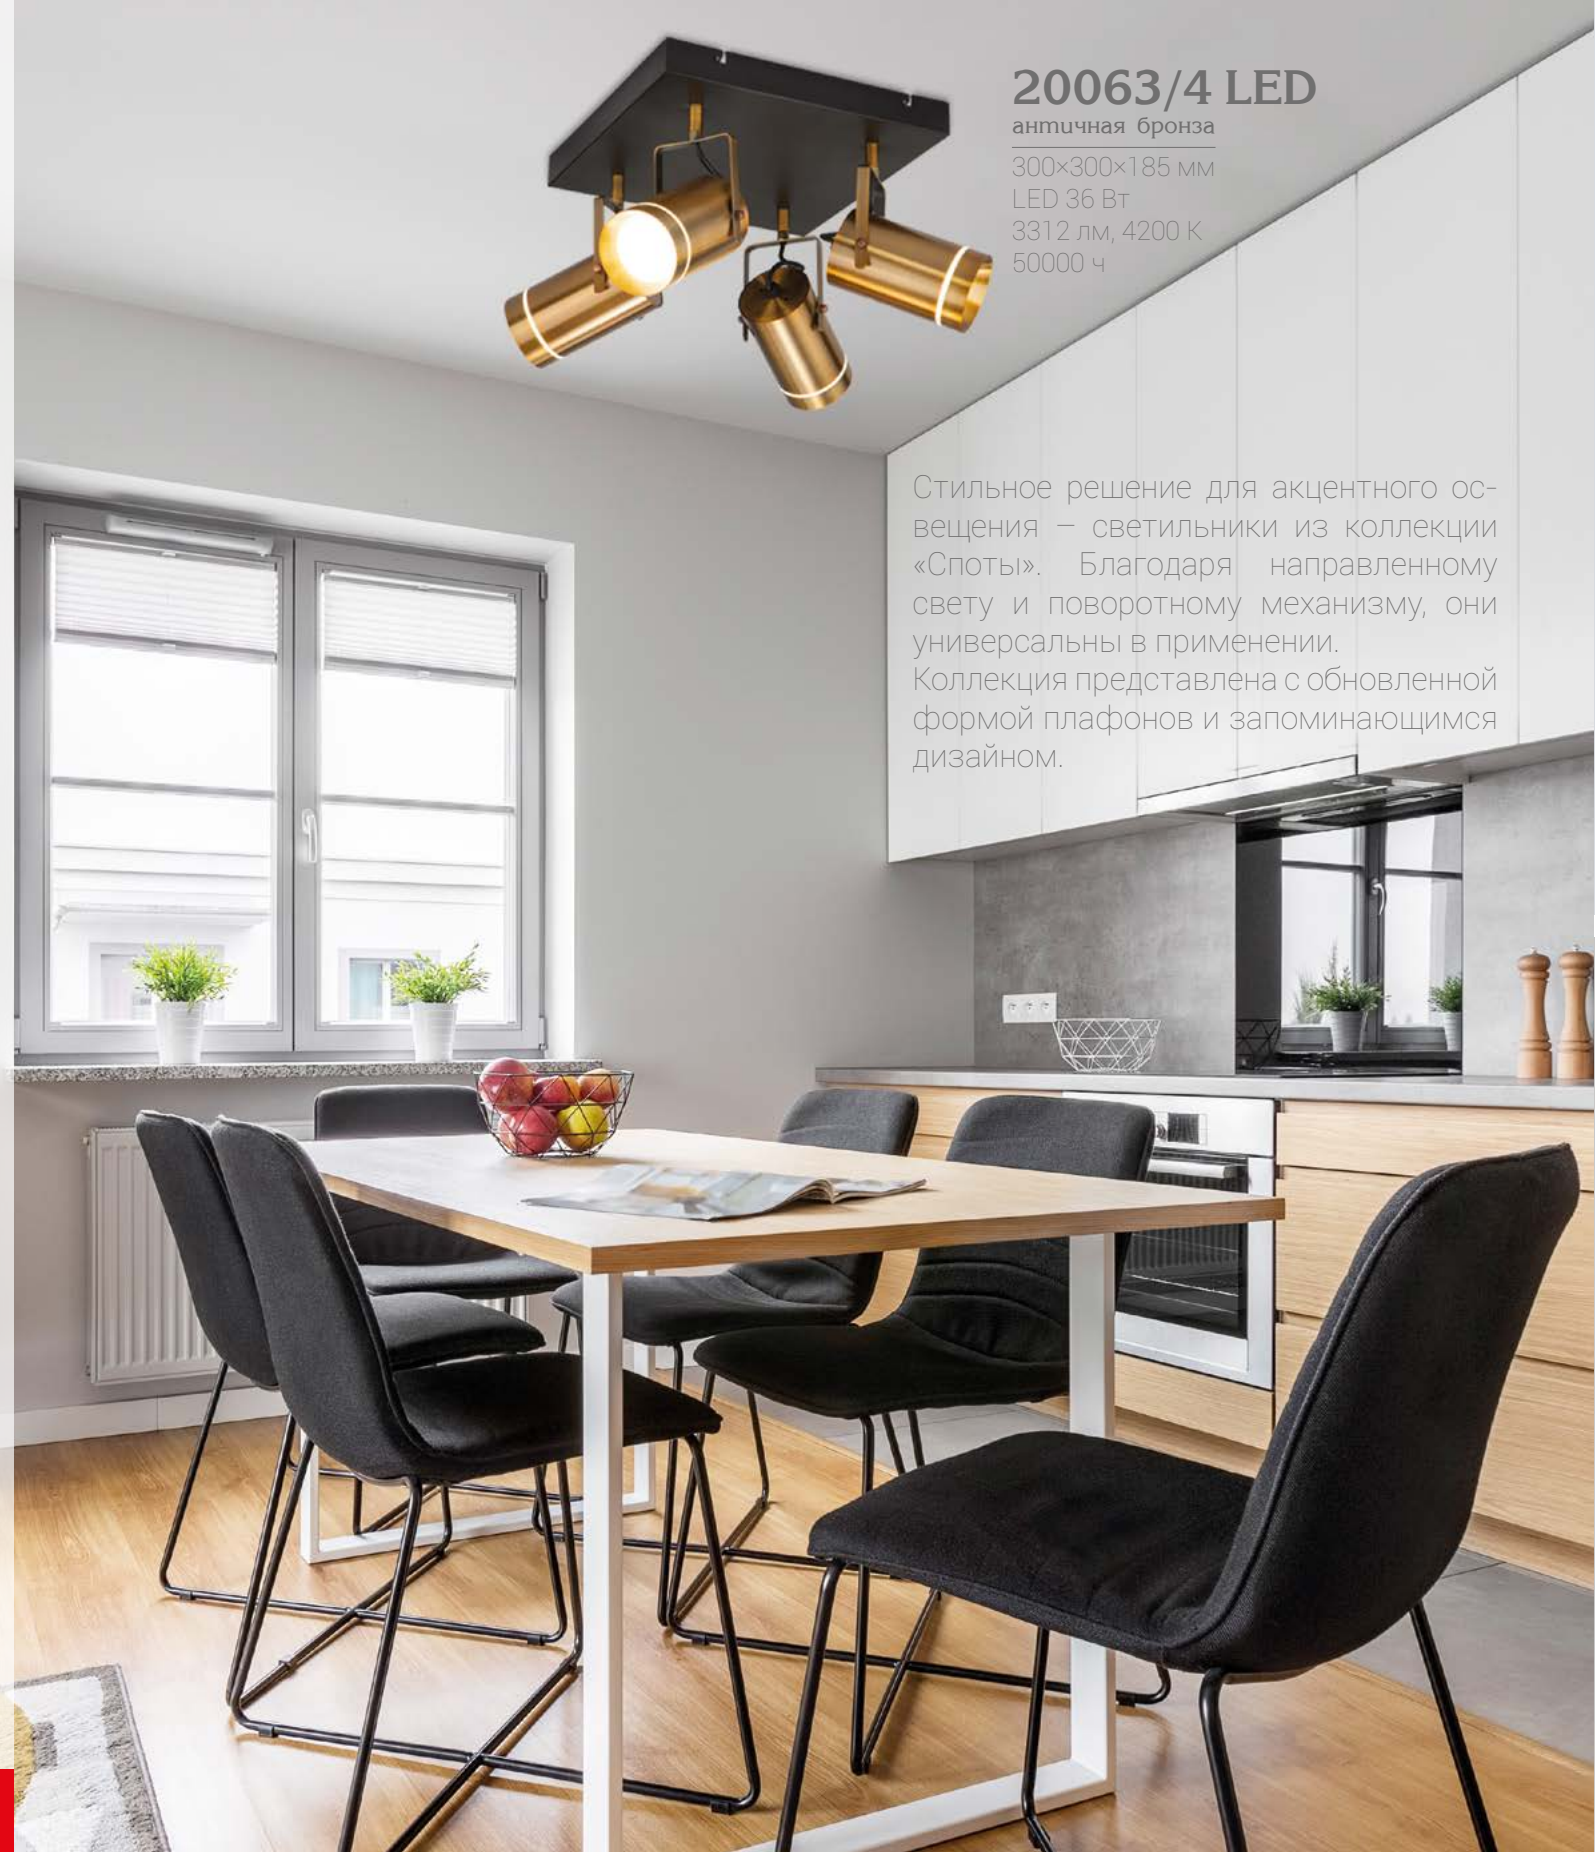

30123/3
античная бронза
370×370×470–1400 мм
E27×3×60 Вт

30119/5

золото

560×560×290–560 мм
E27×5×60 Вт

30119/5

хром

560×560×290–560 мм
E27×5×60 Вт

20063/4 LED