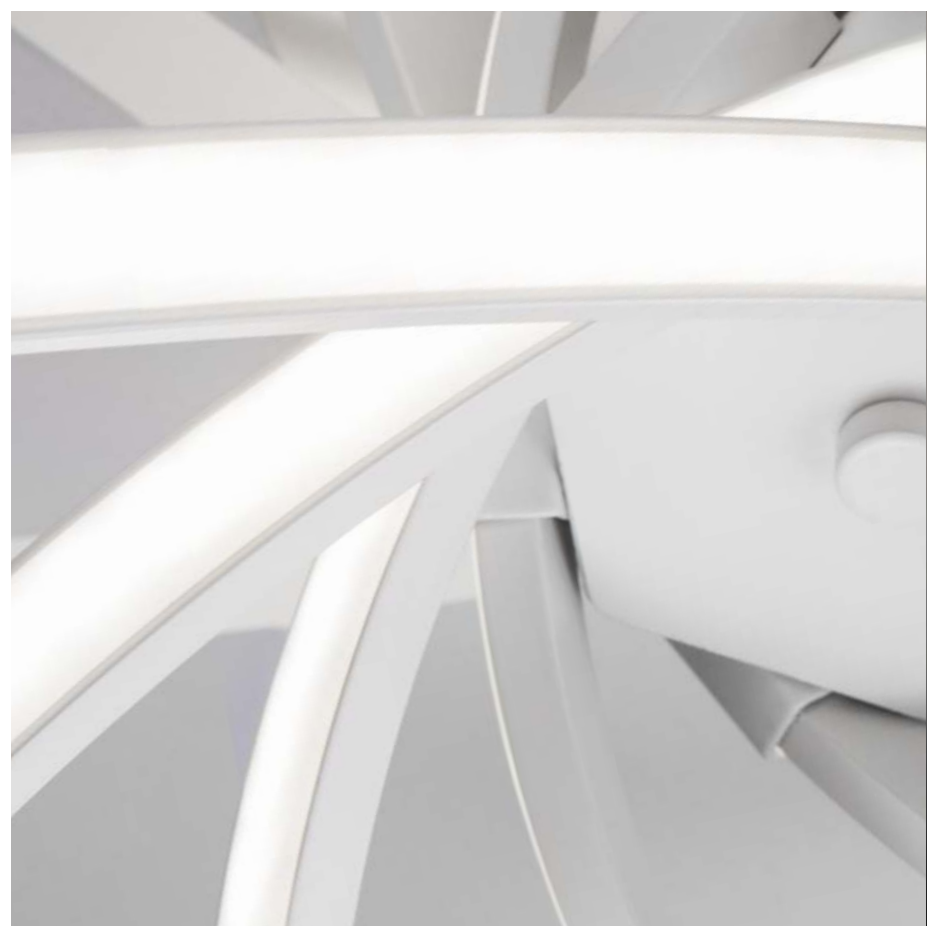

90100/5

хром

690×510×250 мм

LED 95 Вт

8740 лм, 4200 К

50000 ч

16

LED