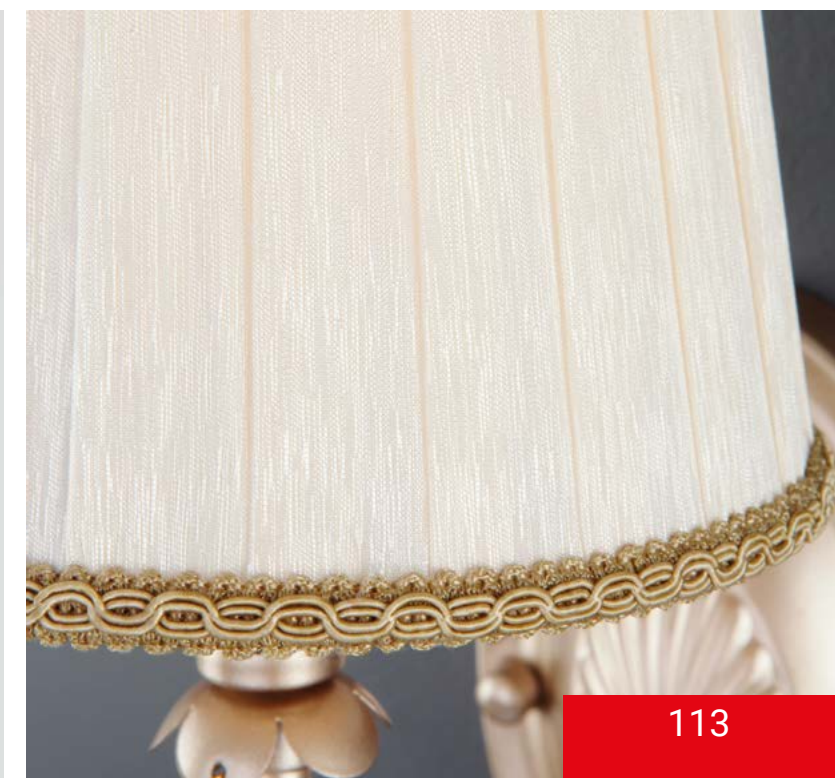

хром
305×305×1500 мм
E14×1×60 Вт

60068/8
перламутровое золото
740×740×384–884 мм
E14×8×40 Вт

60068/5
перламутровое золото
610×610×380–880 мм
E14×5×40 Вт

60068/1
перламутровое золото
215×155×310 мм
E14×1×40 Вт