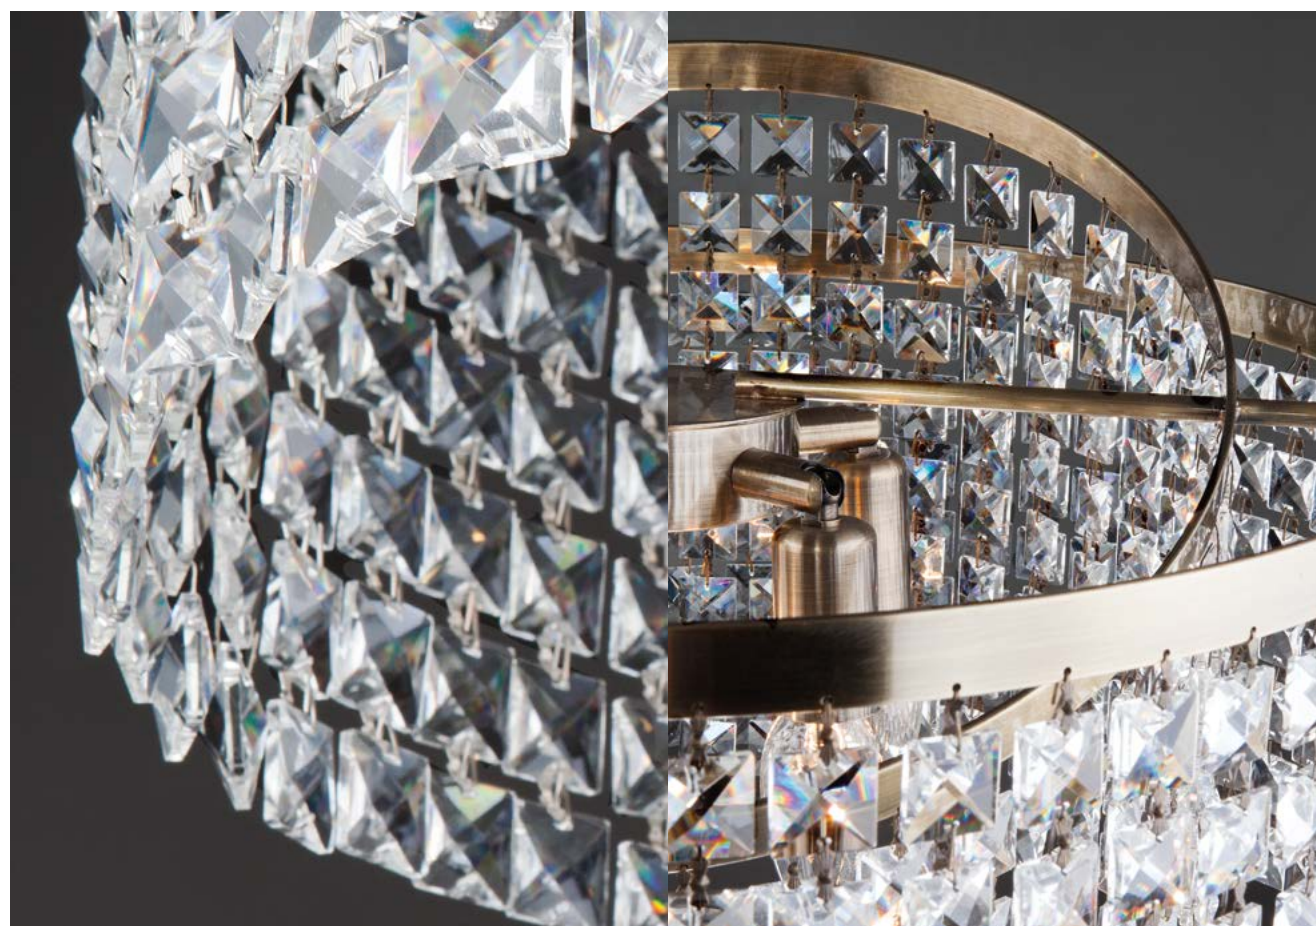

10090/5

хром

500×500×930 мм

E14×5×60 Вт