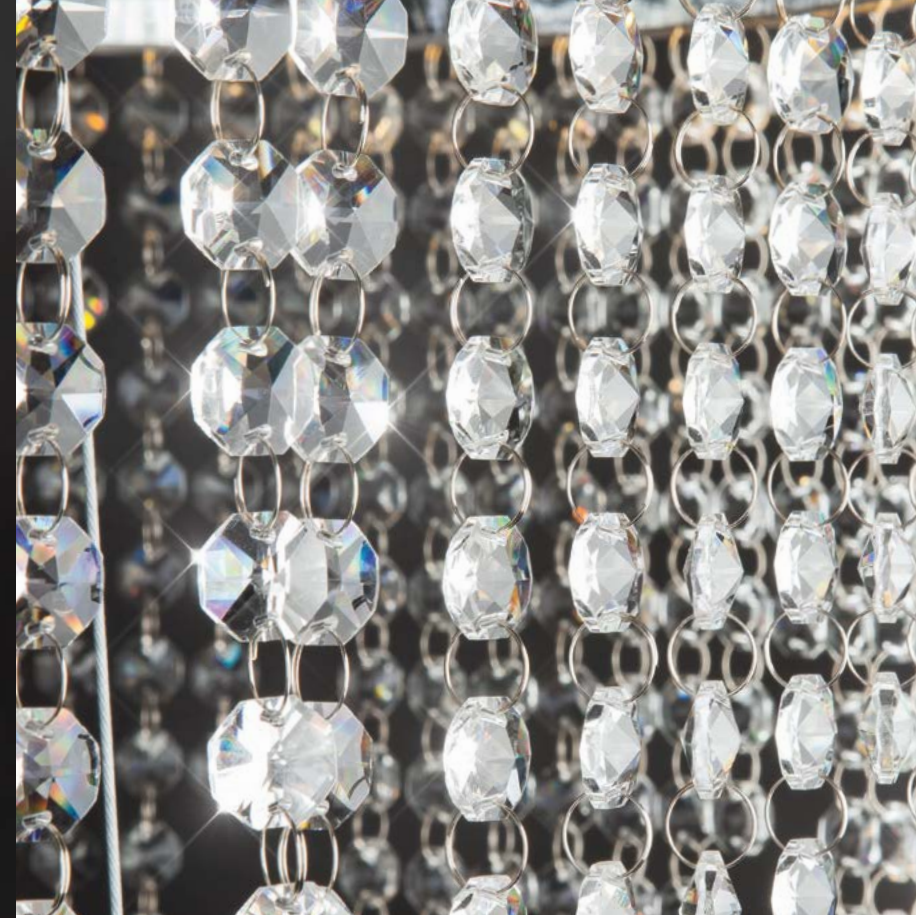

80412/1

хром

310×310×470 мм
LED 18 Вт
1380 лм,
3000/4200/7000 К
50000 ч