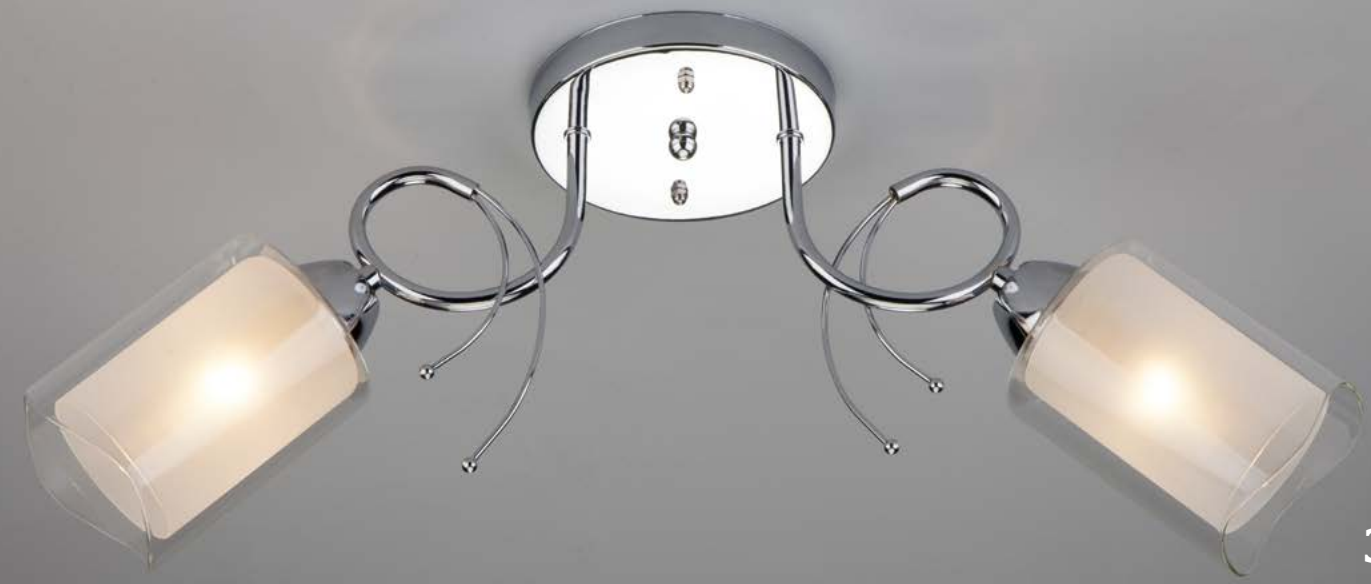

30124/3
античная бронза
540×170×290 мм
E27×3×60 Вт

30120/3
золото
500×500×280 мм
E27×3×60 Вт

30122/5
хром
580×580×250 мм
E27×5×60 Вт

30122/3
хром
560×560×250 мм
E27×3×60 Вт

30122/2
хром
580×580×260 мм
E27×2×60 Вт