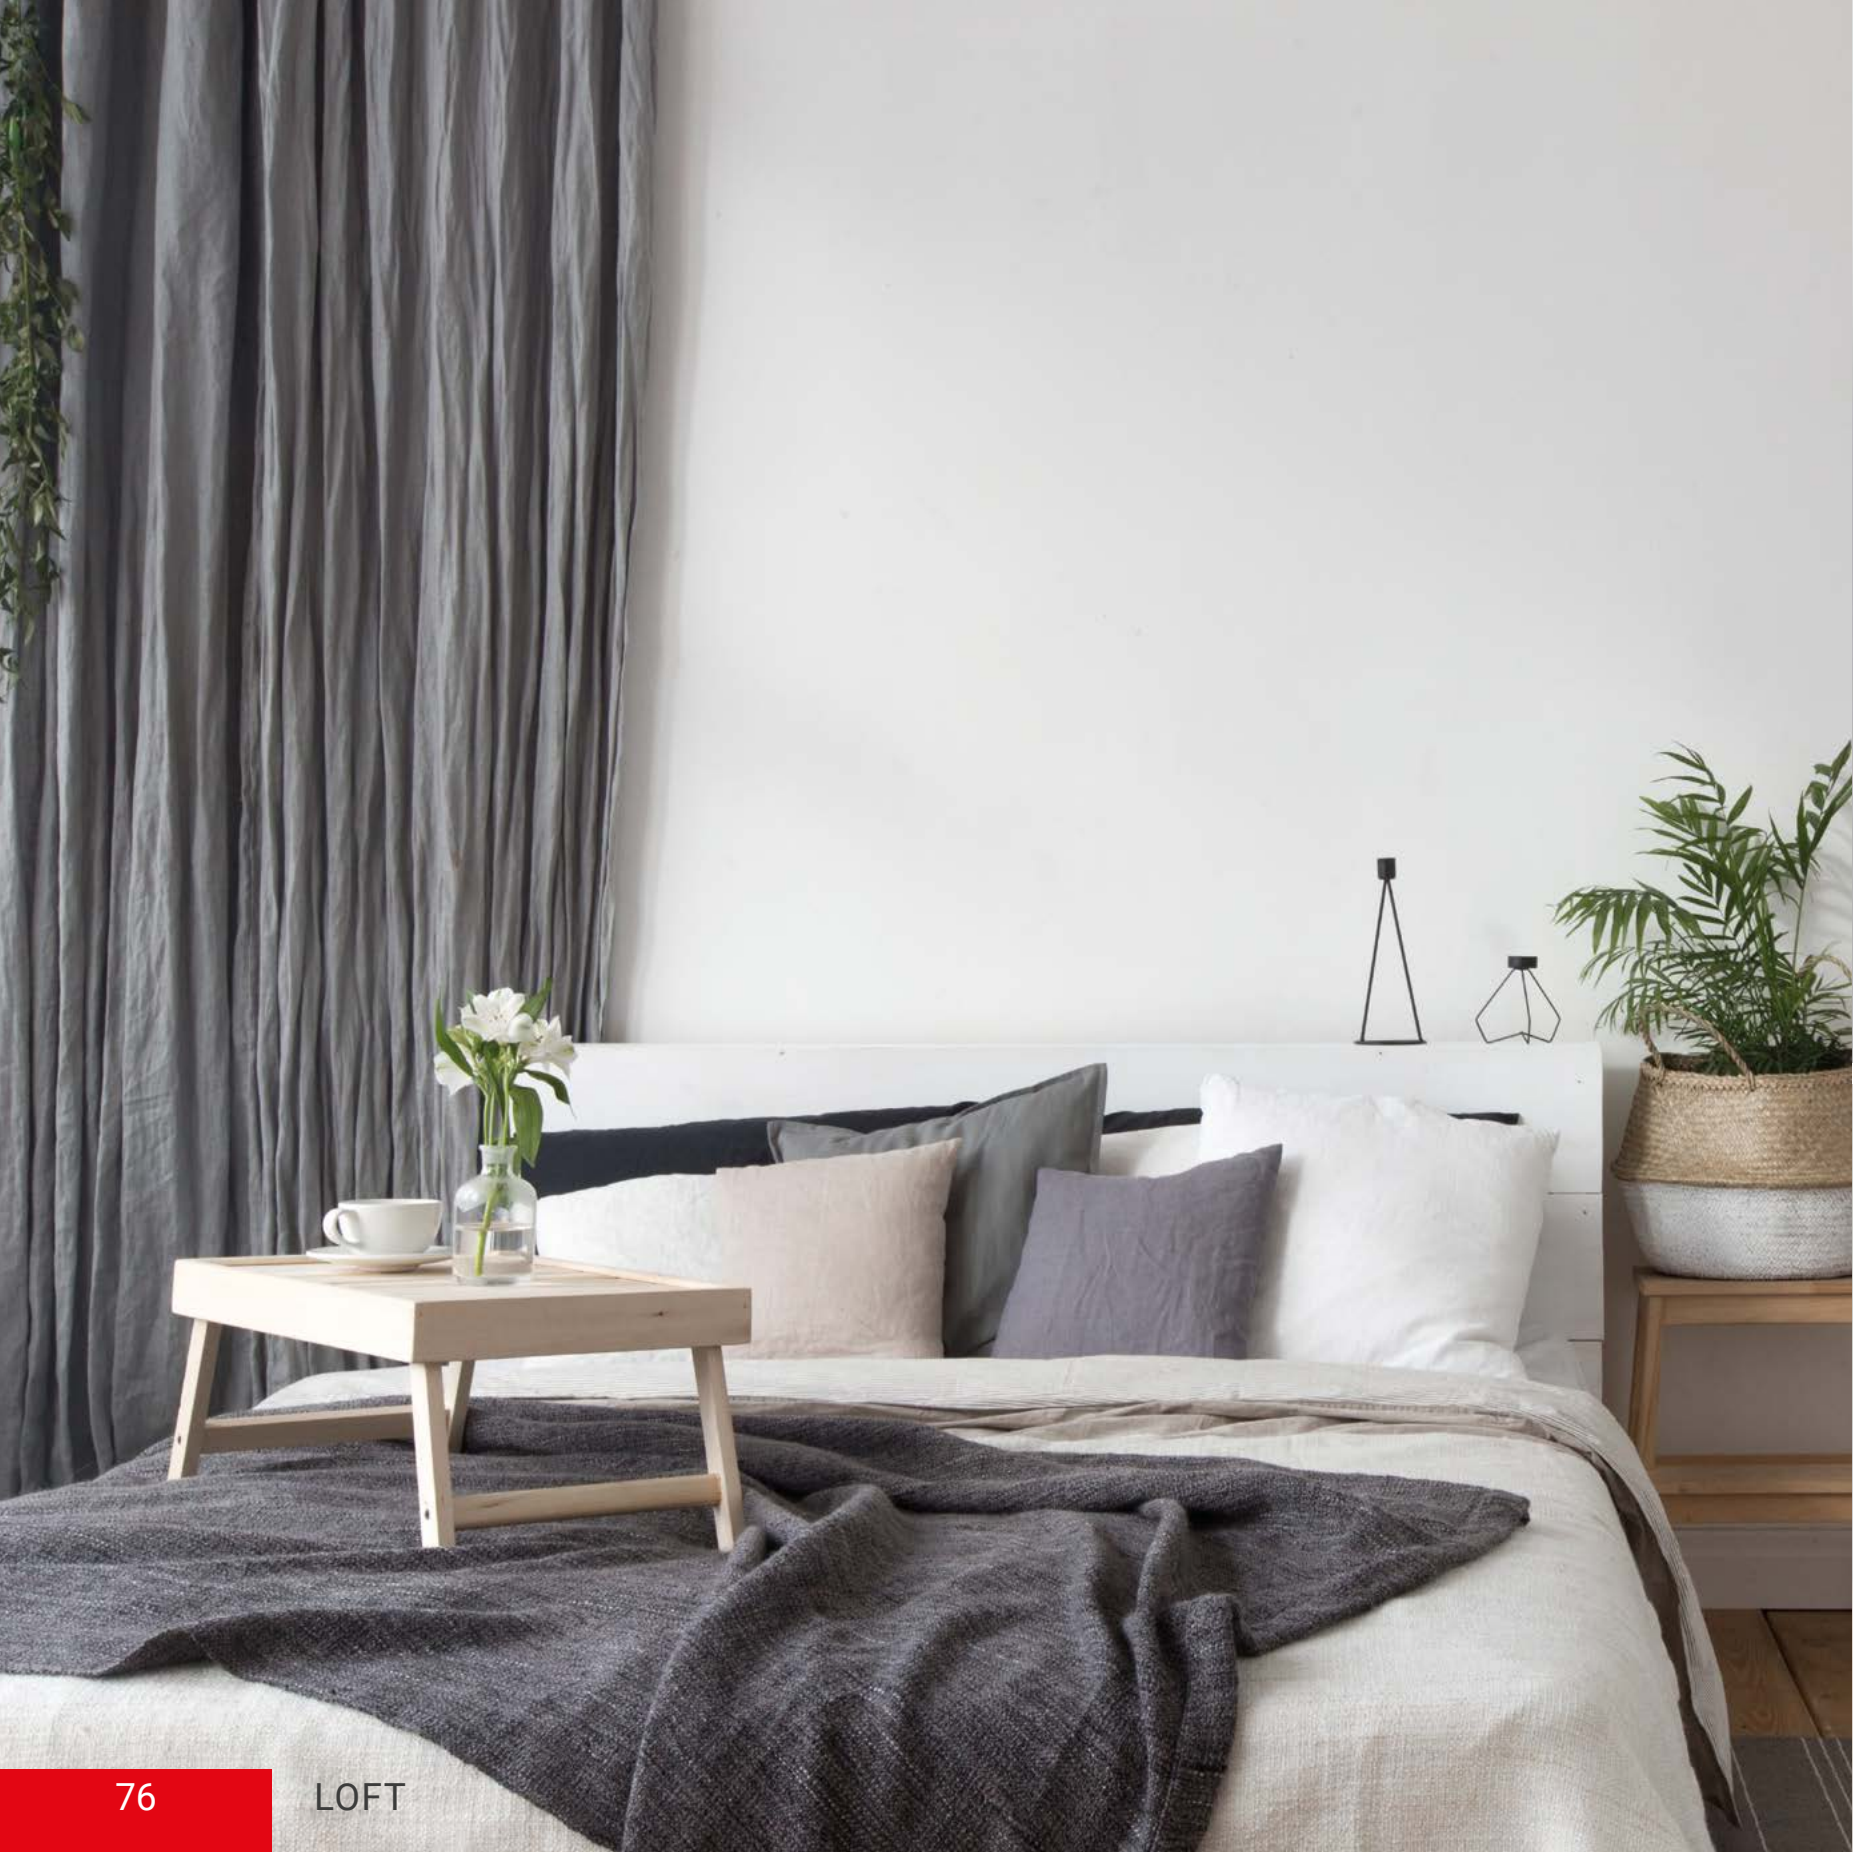

70083/5

золото
640×640×335 мм
E27×5×60 Вт

70083/1

золото
200×140×190 мм
E27×1×60 Вт

70067/3
хром
410×410×500 мм
E14×3×60 Вт

70067/5
хром
410×410×600 мм
E14×5×60 Вт

70067/1
хром
150×260×230 мм
E14×1×60 Вт

70084/6