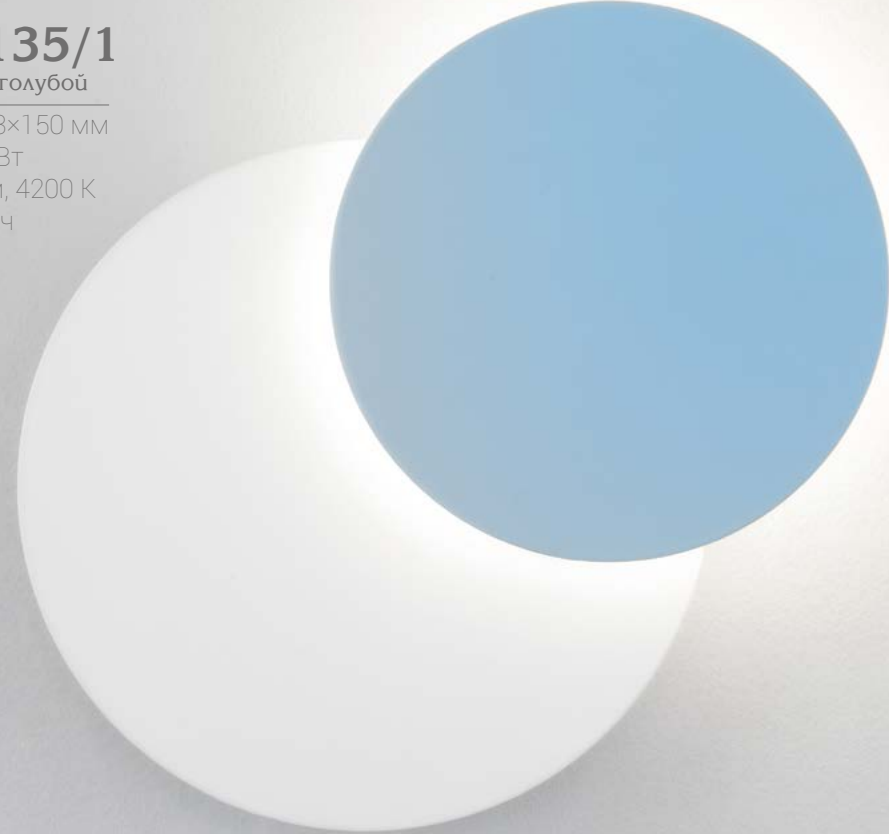

40135/1

белый/голубой
150x43x150 мм
LED 6 Вт
552 лм, 4200 К
50000 ч