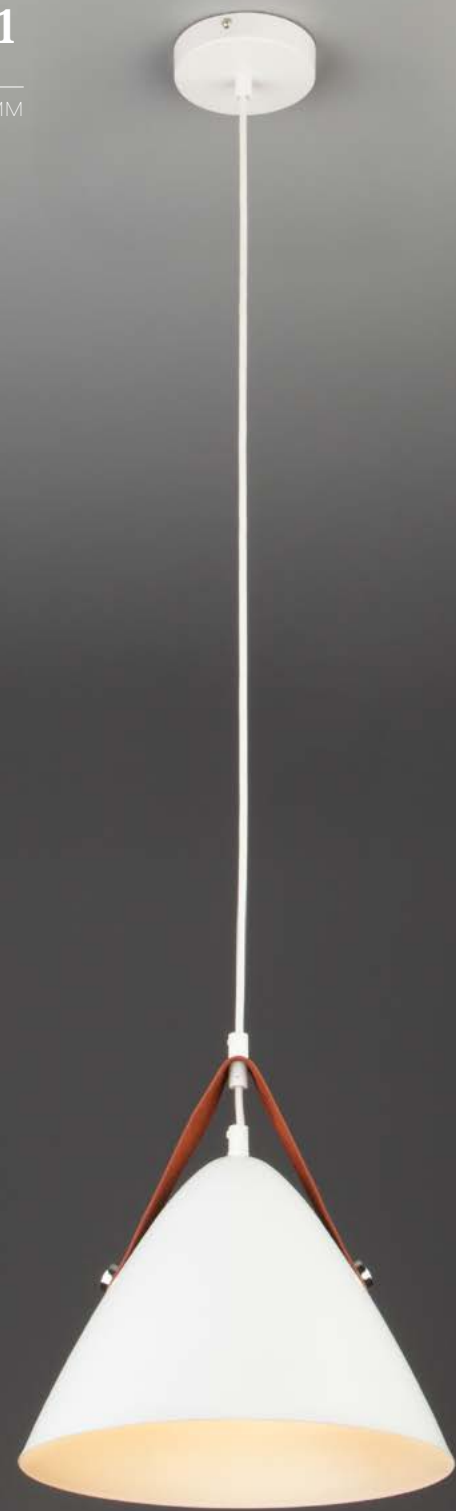

50141/1

белый

270×270×960 мм
E27×1×40 Вт