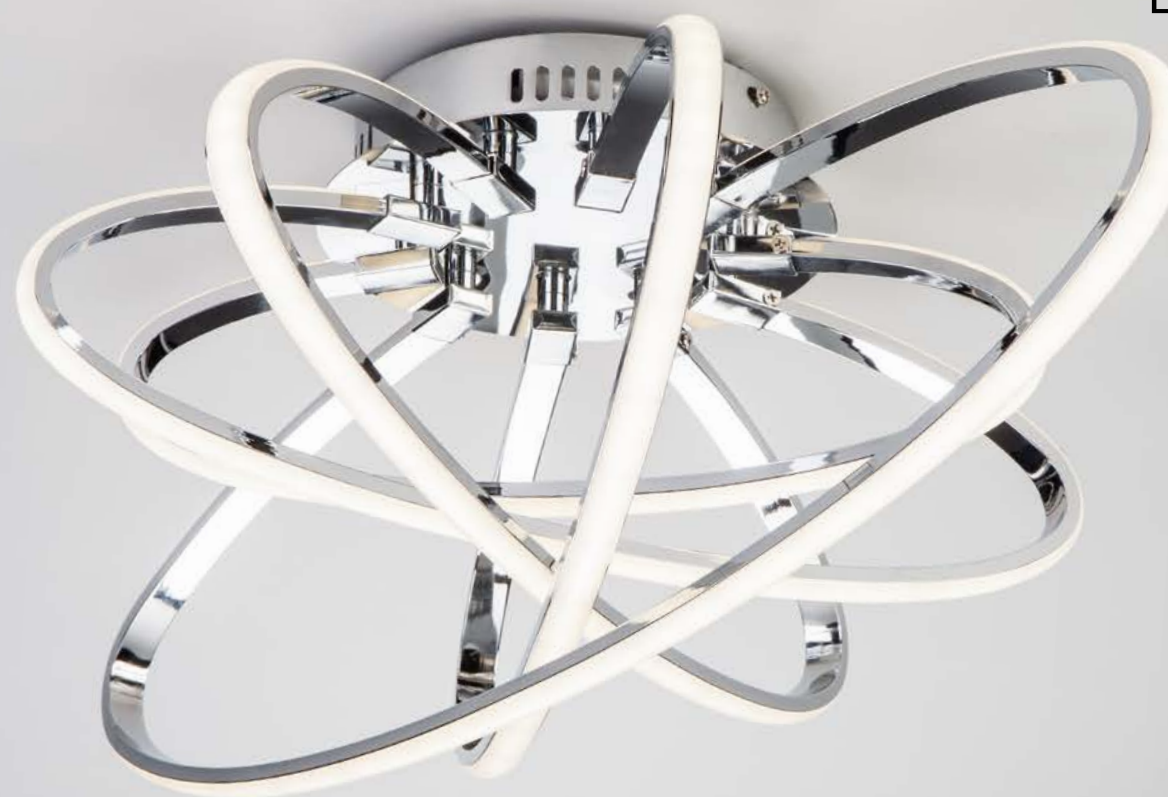

90100/5

хром

690×510×250 мм

LED 95 Вт

8740 лм, 4200 К

50000 ч

16

LED