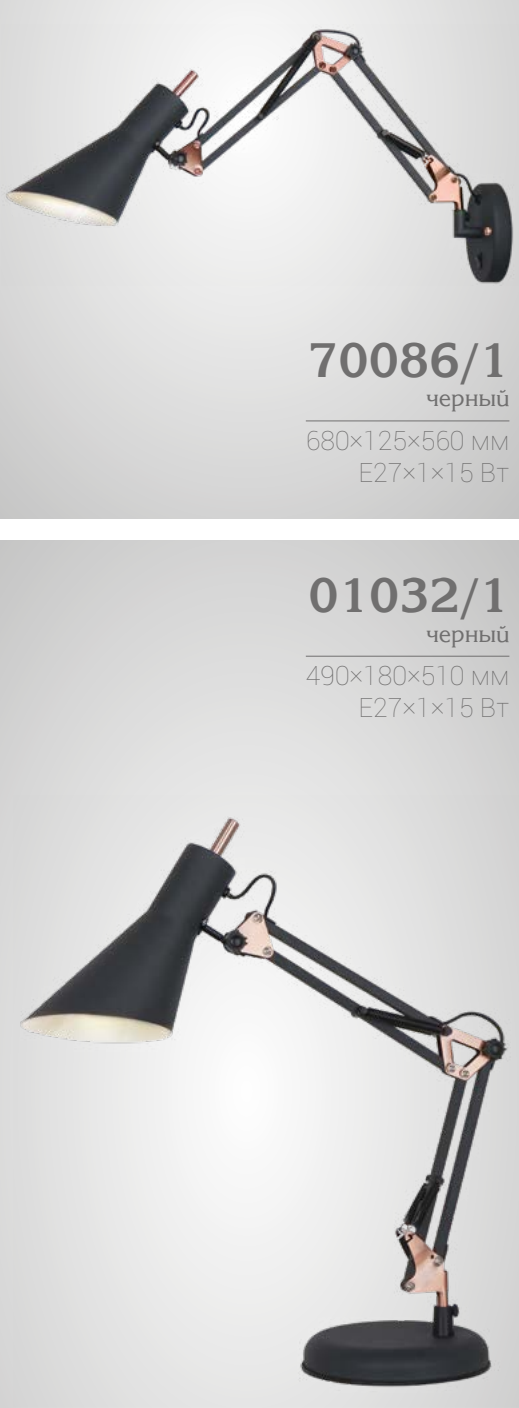

01031/1
серый
340×210×615 мм
E27×1×40 Вт

01031/1
белый
340×210×615 мм
E27×1×40 Вт

01033/1
черный
640×280×1670 мм
E27×1×15 Вт

01033/1
серый
640×280×1670 мм
E27×1×15 Вт

01033/1
белый
640×280×1670 мм
E27×1×15 Вт