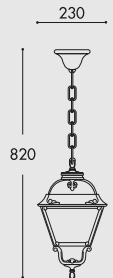

E27
U23.111.E27

IP55

Master box: 12pcs

SICHEM/CEFA

LED FILAMENT 6W
U23.120.F1R

E27
U23.120.E27

IP55

Master box: 12pcs