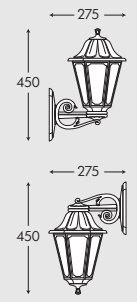

LED VERSION

ENERGY CLASS A+

6W
 670lm
 2.700K
 100-240V
 = 60W INCANDESCENT
 CRI 80

E27 VERSION

BISSO/ANNA

LED FILAMENT 6W
 E22.131.F1R

E27
 E22.131.E27

Master box: 18pcs