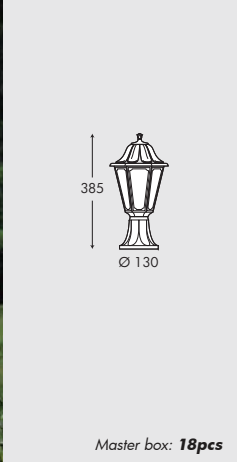

Master box: 18pcs