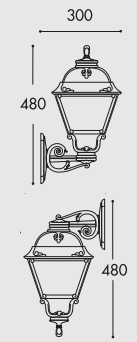

E27 VERSION

BISSO/CEFA

IP55

LED FILAMENT 6W
U23.131.F1R

E27
U23.131.E27

Master box: 12pcs

MINILOT/CEFA

LED FILAMENT 6W
U23.111.F1R