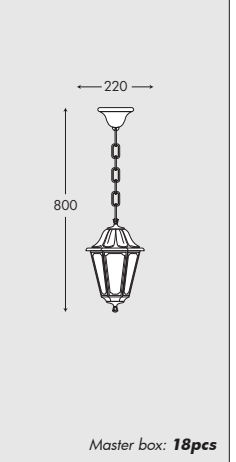

MIKROLOT/ANNA

LED FILAMENT 6W
 E22.110.F1R

E27
 E22.110.E27

Master box: 18pcs

SICHEM/ANNA

LED FILAMENT 6W
 E22.120.F1R

E27
 E22.120.E27

Master box: 18pcs