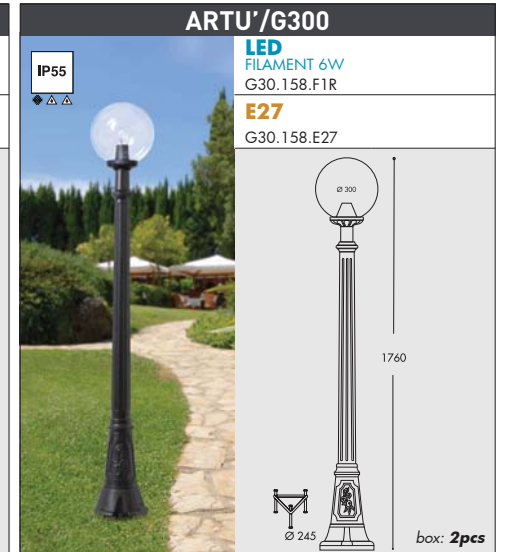

E27
G30.163.E27

box: 2pcs

ARTU'/G300

LED FILAMENT 6W
G30.158.F1R

E27
G30.158.E27

box: 2pcs

GIGI/G300

LED FILAMENT 6W
G30.156.F1R