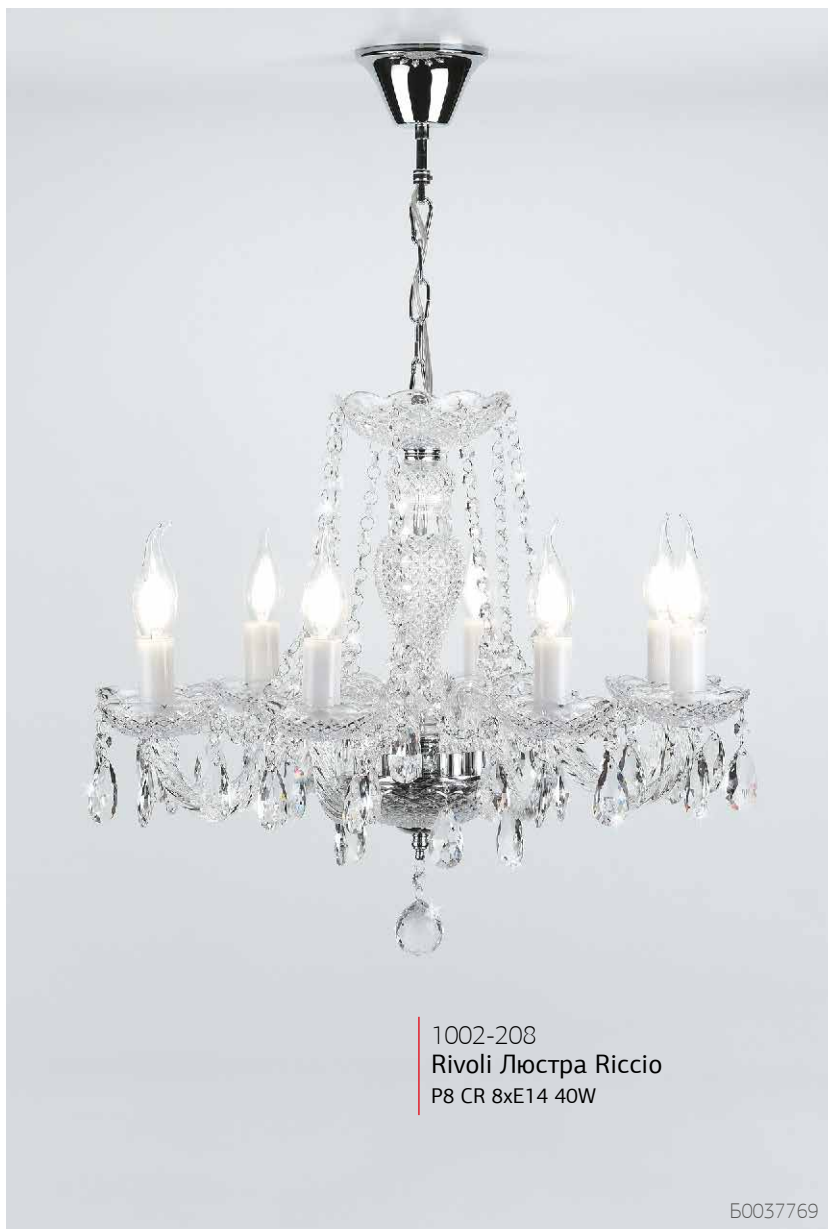

230x370x260 мм

E 14

2 шт.

40 W

металл, стекло

220 В

1,9 кг

5 м2