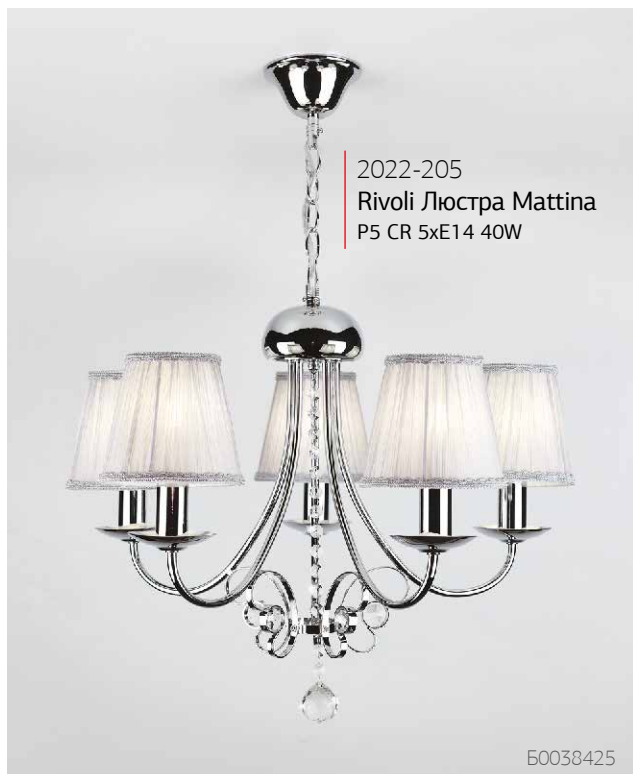

Mattina | Classic

Артикул									
2022-205	хром	580x580x460 мм	E 14	6 шт.	40 W	металл, хрусталь	220 В	3,2 кг	14 м2
2022-207	хром	730x730x500 мм	E 14	8 шт.	40 W	металл, хрусталь	220 В	4,4 кг	20 м2
2022-401	хром	140x250x260 мм	E 14	2 шт.	40 W	металл, хрусталь	220 В	0,7 кг	3 м2