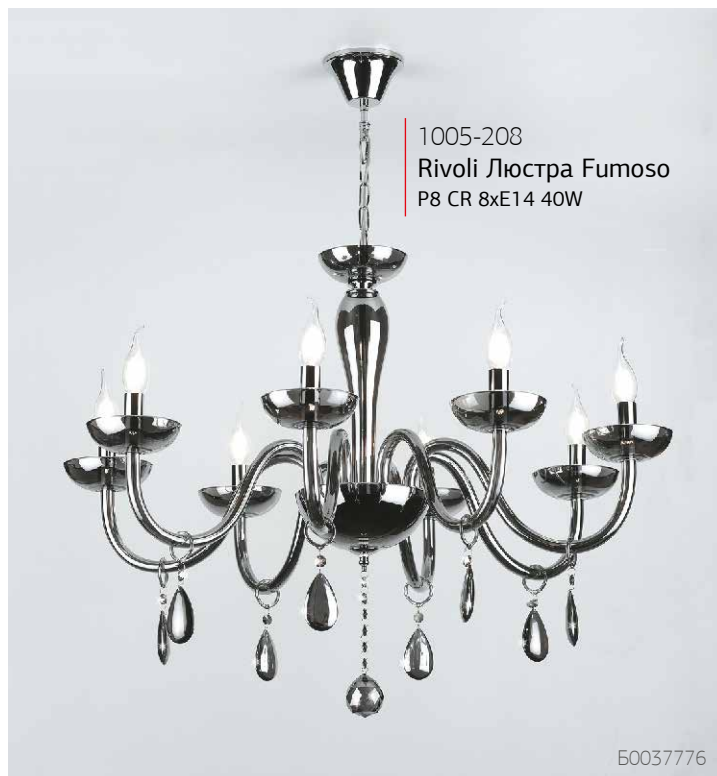

Fumoso | Classic

Артикул									
1005-205	хром	670x670x400 мм	E 14	5 шт.	40 W	металл, стекло, хрусталь	220 В	5,7 кг	14 м2
1005-208	хром	820x820x400 мм	E 14	8 шт.	40 W	металл, стекло, хрусталь	220 В	8,2 кг	22 м2
1005-402	хром	220x350x300 мм	E 14	2 шт.	40 W	металл, стекло, хрусталь	220 В	1,6 кг	5 м2