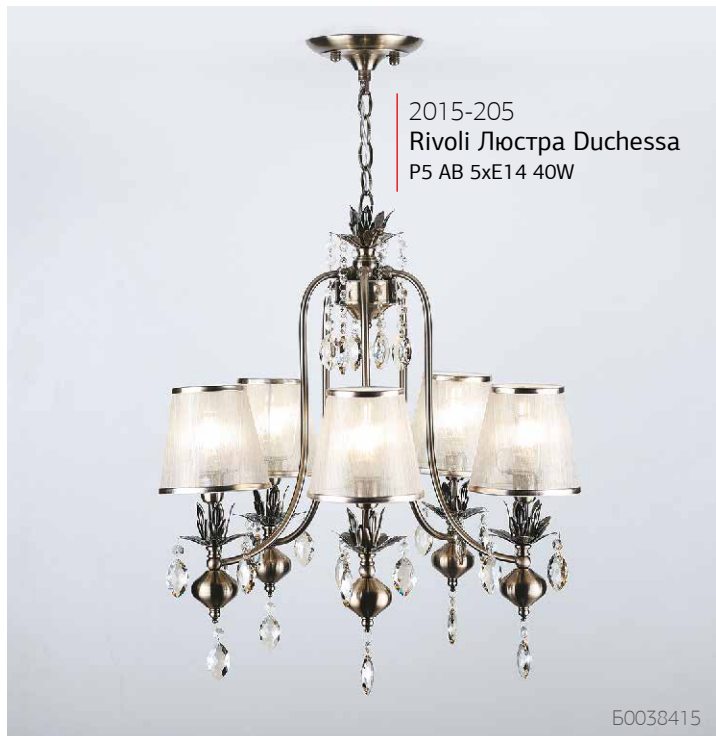

Артикул									
2015-205	античная бронза	605x605x588 мм	E 14	5 шт.	40 W	металл	220 В	4,8 кг	14 м2
2015-207	античная бронза	708x708x597 мм	E 14	7 шт.	40 W	металл	220 В	6,2 кг	20 м2