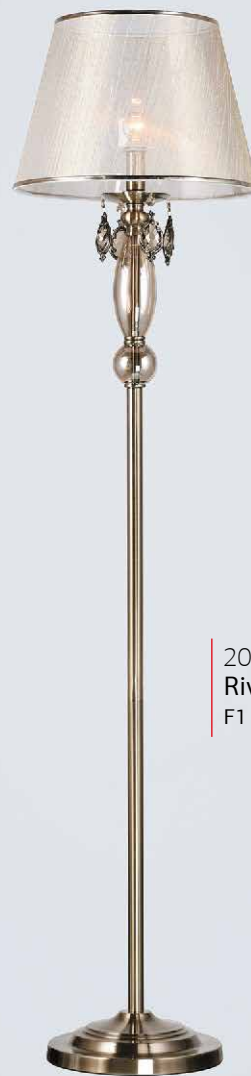

Molto | Classic

Артикул									
2010-206	античная бронза	714x714x518 мм	E 14	6 шт.	40 W	металл, хрусталь	220 В	5,9 кг	18 м2
2010-208	античная бронза	870x870x542 мм	E 14	8 шт.	40 W	металл, хрусталь	220 В	8 кг	22 м2

2010-401
Rivoli Бра Molto
A1 AB 1xE14 40W

Б0038392

2010-502
Rivoli Настольная лампа
Molto
T2 AB 2xE14 40W

Б0038393

2010-601
Rivoli Торшер Molto
F1 AB 1xE14 40W

Б0038394

Артикул

Артикул	материал	размер	тип цоколя	количество	мощность	материал	напряжение	вес	площадь
2010-401	античная бронза	255x270x350 мм	E 14	1 шт.	40 W	металл, хрусталь	220 В	1,4 кг	3 м2
2010-502	античная бронза	349x349x630 мм	E 14	2 шт.	40 W	металл, хрусталь	220 В	3,9 кг	5 м2
2010-601	античная бронза	380x380x1584 мм	E 14	1 шт.	40 W	металл, хрусталь	220 В	8,1 кг	3 м2