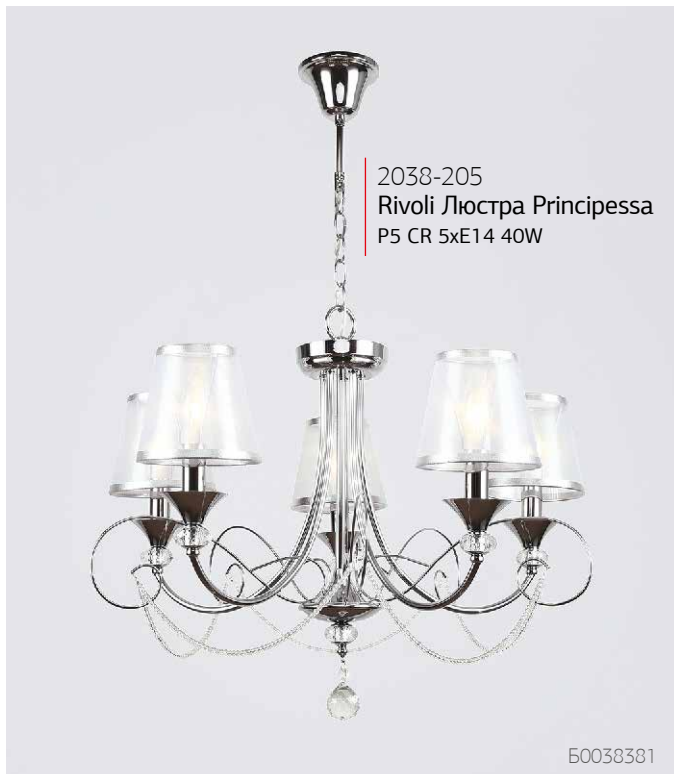

40 W

металл

220 В

0,6 кг

3 м2

Stefania | Classic

Артикул

Артикул	античная бронза	645x645x1160 мм	Е 14	5 шт.	40 W	металл, стекло, хрусталь	220 В	3,6 кг	14 м2
2037-205	античная бронза	765x765x1160 мм	Е 14	8 шт.	40 W	металл, стекло, хрусталь	220 В	5,5 кг	22 м2
2037-208	античная бронза	160x270x260 мм	Е 14	1 шт.	40 W	металл, стекло, хрусталь	220 В	0,9 кг	3 м2
2037-401									