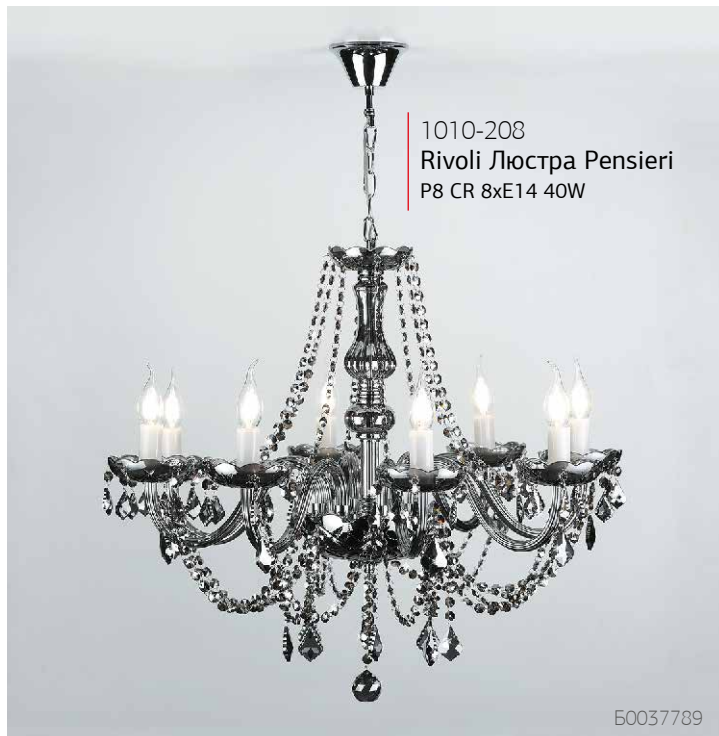

Артикул

1010-206

хром

640x640x600 мм

E 14

6 шт.

40 W

металл, стекло, хрусталь

220 В

7,4 кг

18 м2

1010-208

хром

720x720x640 мм

E 14

8 шт.

40 W

металл, стекло, хрусталь

220 В

8,8 кг

22 м2