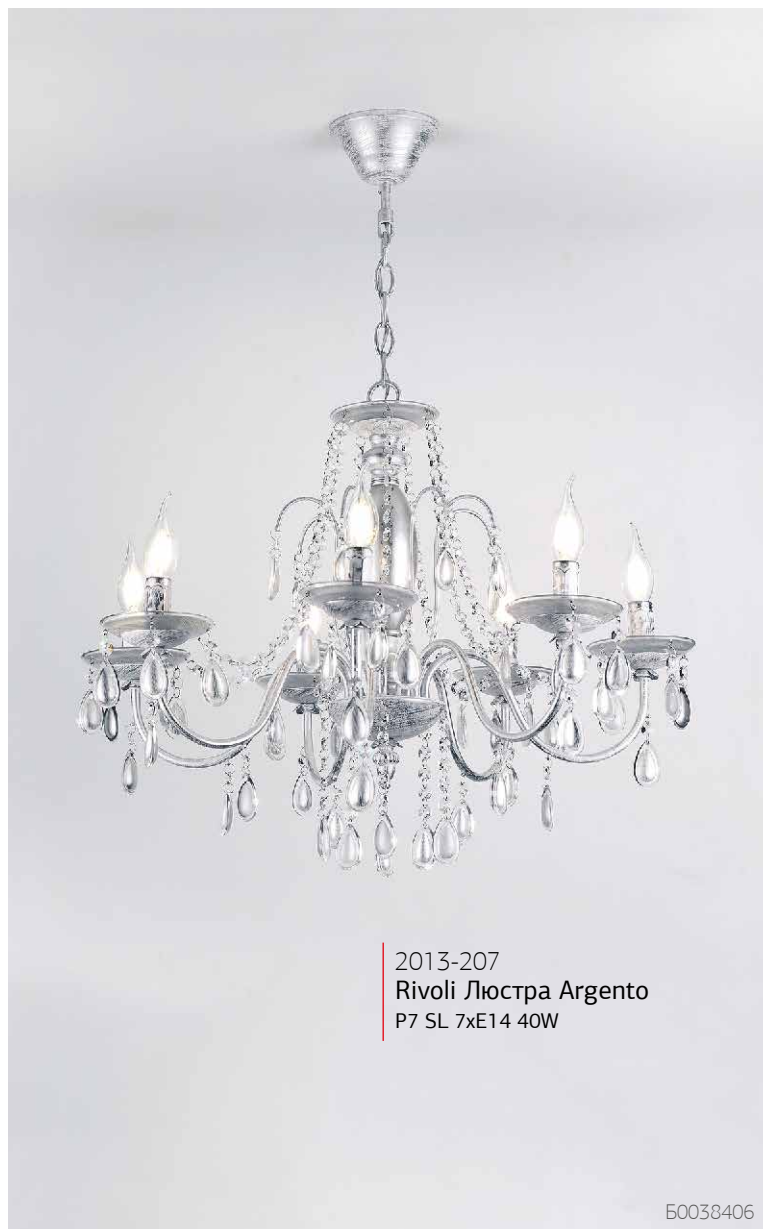

Argento | Classic

Артикул

2013-205

серебро

573x573x509 мм

E 14

5 шт.

40 W

металл

220 В

4,2 кг

14 м2

2013-207

серебро

653x653x509 мм

E 14

7 шт.

40 W

металл

220 В

5,4 кг

20 м2