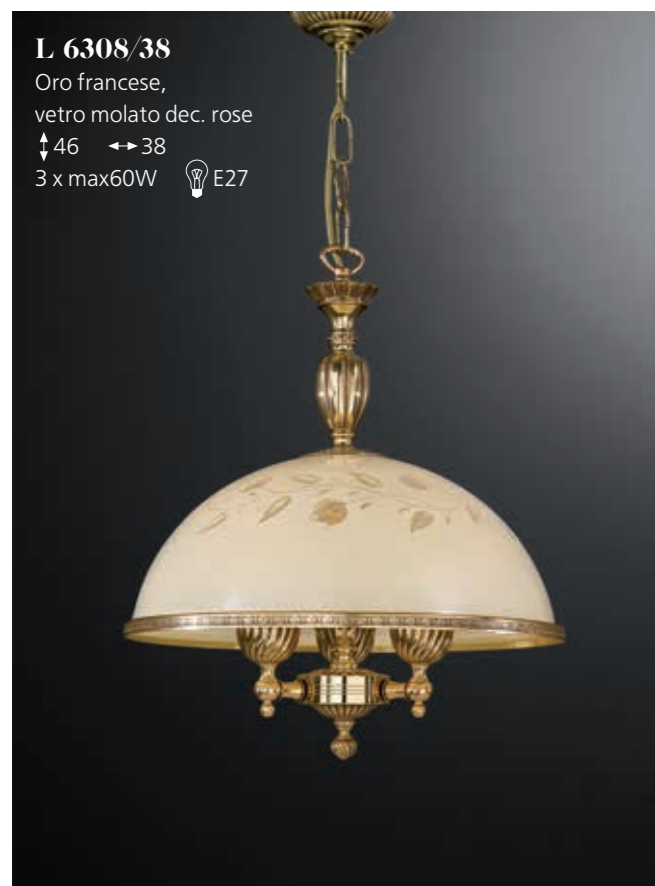

PL 6228/3
 Bronzo arte, vetro molato dec. rose
 ↑ 36 ↔ 54
 3 x max60W  E27

PL 6228/5
 Bronzo arte, vetro molato dec. rose
 ↑ 36 ↔ 62
 5 x max60W  E27

6258

6258

6302

6302

6302

6302

6302

6302

6352

6352

6308

6308

6308

L 6308/6+3
Oro francese,
vetro molato dec. rose
↑70 ↔76
9 x max60W 