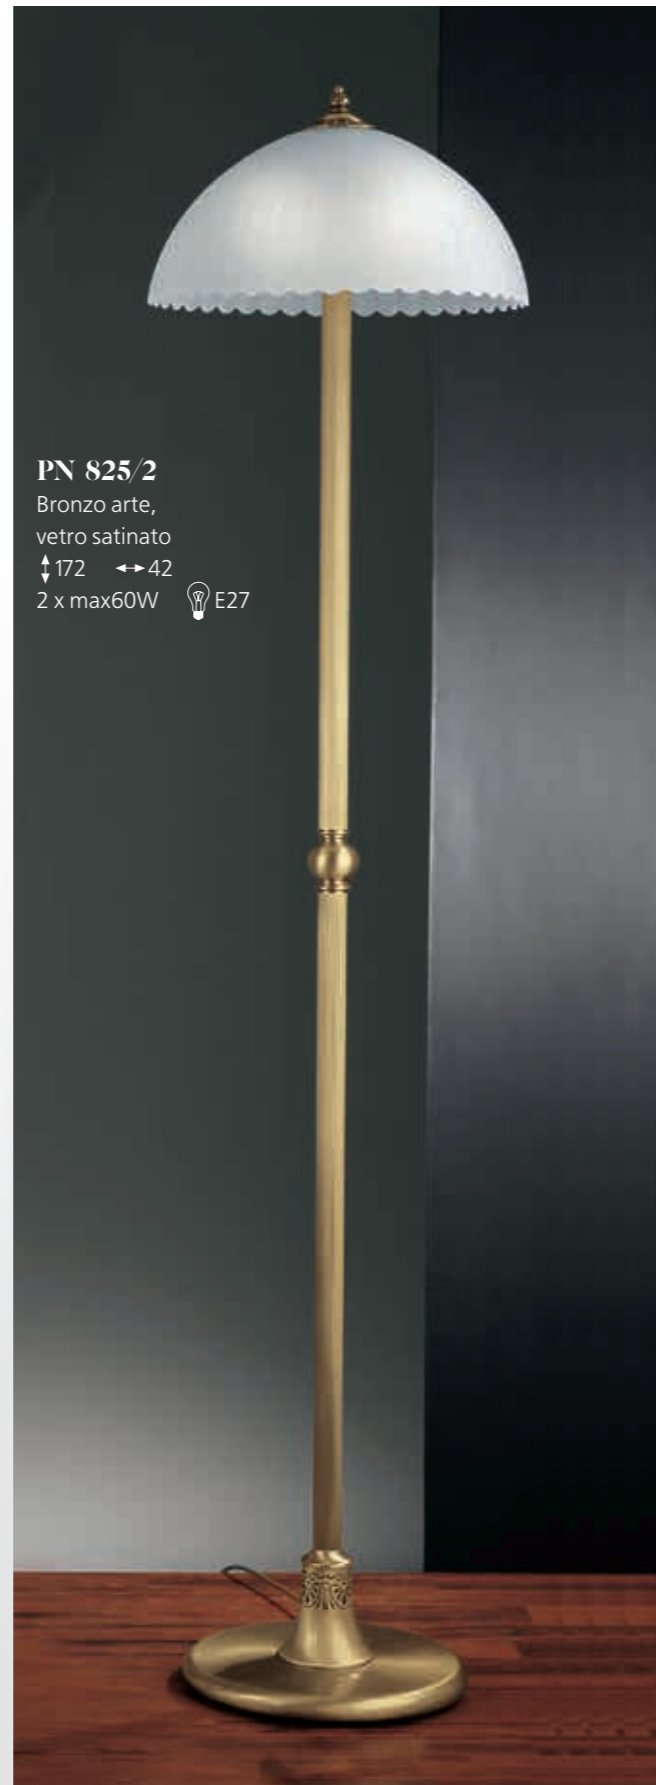

↑20 ↔50
4 x max60W 

2305

4650

4750

4660

4660

L 4660/3
 Bronzo arte,
 vetro satinato molato,
 paralume plissé
 ↑38 ↔56
 3 x max60W E14

A 4660/1
 Bronzo arte,
 vetro satinato molato,
 paralume plissé
 ↑25 D→24
 1 x max60W E14

PN 4660/2
 Bronzo arte,
 vetro satinato molato,
 paralume plissé
 ↑176 ↔45
 2 x max60W E27

L 4660/5
 Bronzo arte,
 vetro satinato molato,
 paralume plissé
 ↑40 ↔60
 5 x max60W E14

P 4660 P
 Bronzo arte,
 vetro satinato molato,
 paralume plissé
 ↑40 ↔22
 1 x max60W E14

L 4660/6+2
 Bronzo arte,
 vetro satinato molato,
 paralume plissé
 ↑72 ↔72
 6 x max60W E14
 2 x max60W E27

2700

2700

2701

2701

2720

2720

2801

2805

2810

2810

2825

3030

3030

3030

L 1825/42
Bronzo arte, vetro satinato
↑ 32 ↔ 42
1 x max60W  E27