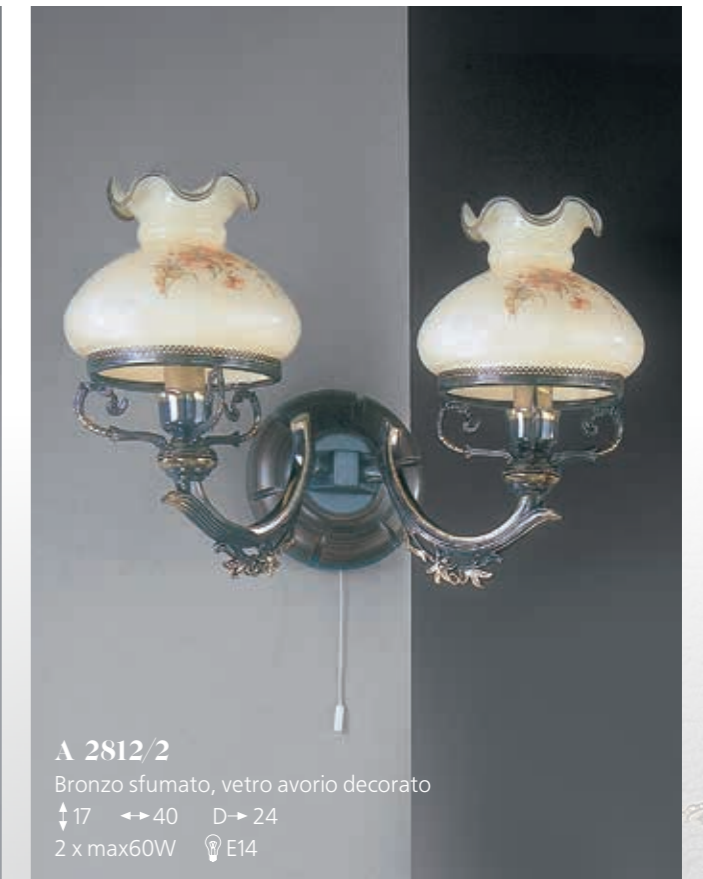

P 965
 Bronzo sfumato, vetro avorio decorato
 ↑28 ↔15
 1 x max60W E14

2400

2400

2812

2812

2304

A 2304/2

Bronzo arte, vetro satinato molato

↑15 ↔30 D→16
2 x max60W 

PL 2304/2

Bronzo arte, vetro satinato molato

↑13 ↔24
2 x max60W 

A 2305/2

Bronzo arte, vetro satinato

↑15 ↔30 D→16
2 x max60W 

PL 3022/2

Bronzo arte, vetro satinato

↑17 ↔30
2 x max60W 

PL 3027/3

Bronzo arte, vetro satinato

↑17 ↔40
3 x max60W 

A 2334/2

Oro francese, vetro satinato molato

↑15 ↔30 D→16
2 x max60W 