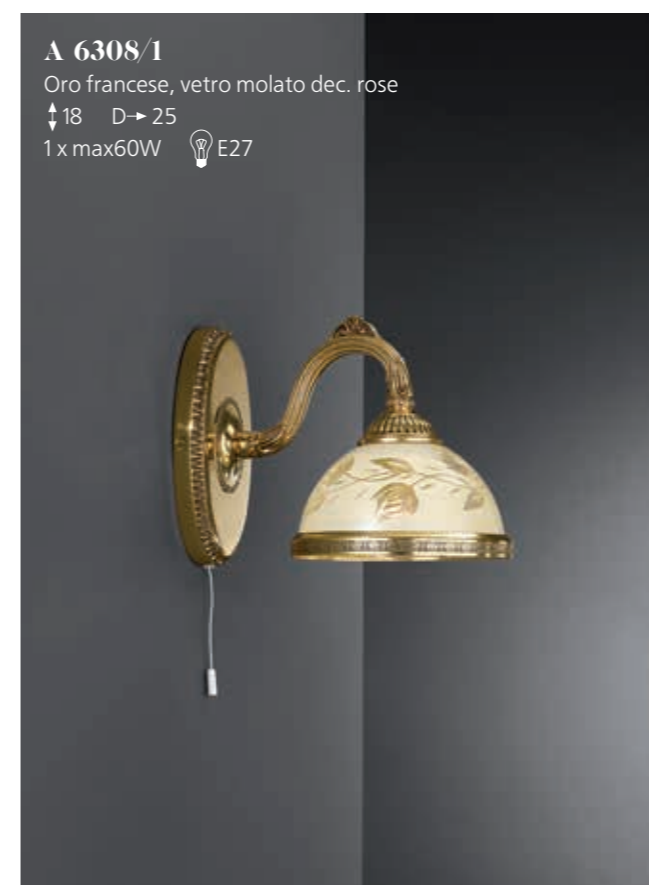

P 6308 P
Oro francese, vetro molato dec. rose
↑34 ↔20
1 x max60W 

PL 6308/3
Oro francese, vetro molato dec. rose
↑20 ↔40
3 x max60W 

PL 6308/4
Oro francese, vetro molato dec. rose
↑25 ↔50
4 x max60W 

P 6308 M
Oro francese, vetro molato dec. rose
↑48 ↔28
2 x max60W 

P 6308 G
Oro francese, vetro molato dec. rose
↑56 ↔38
2 x max60W 

A 6308/1
Oro francese, vetro molato dec. rose
↑18 D→25
1 x max60W 

A 6308/2
Oro francese, vetro molato dec. rose
↑18 ↔38 D→21
2 x max60W 