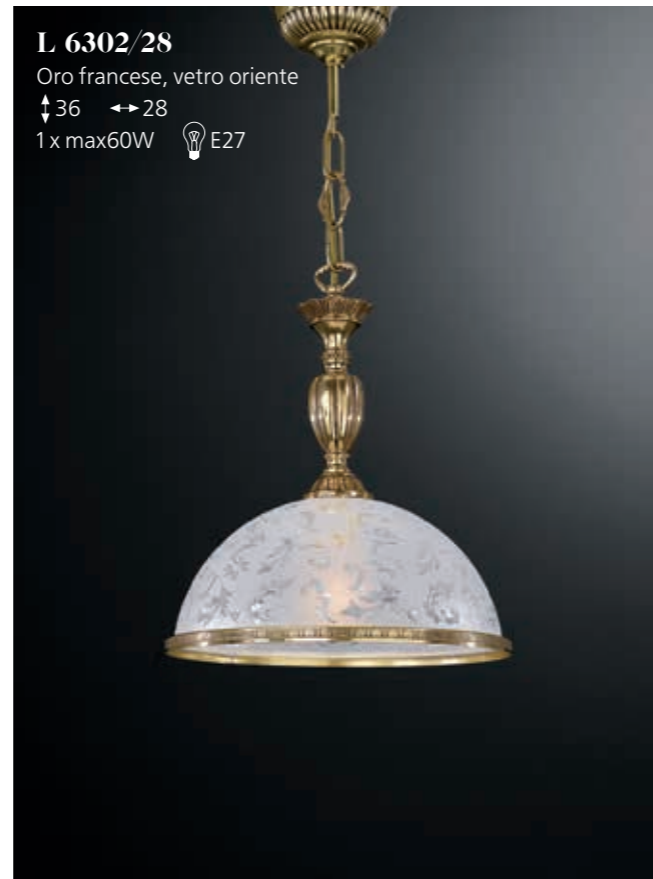

PL 6228/3
 Bronzo arte, vetro molato dec. rose
 ↑ 36 ↔ 54
 3 x max60W  E27

PL 6228/5
 Bronzo arte, vetro molato dec. rose
 ↑ 36 ↔ 62
 5 x max60W  E27

6258

6258

6302

6302

6302

6302