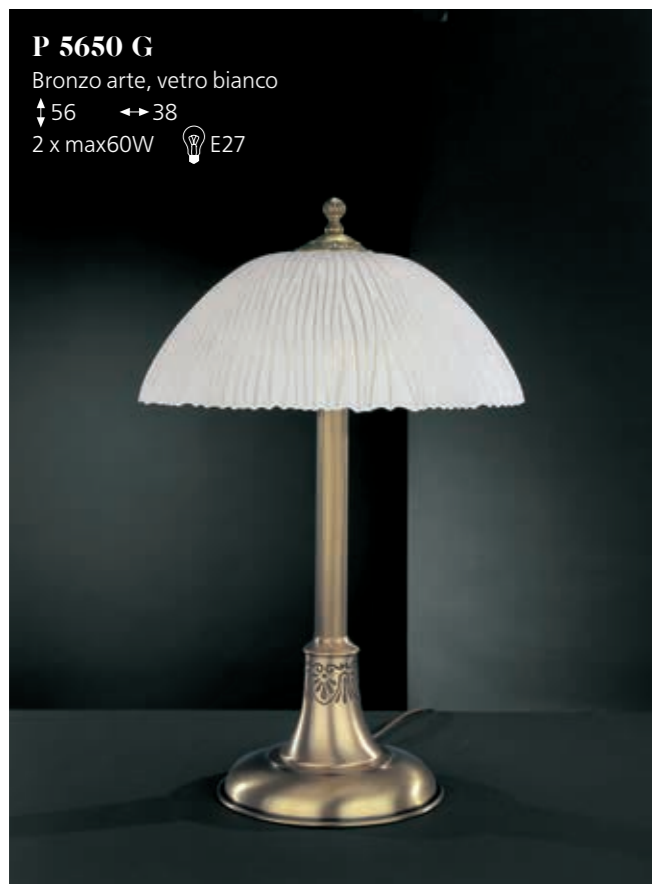

5600

5650

5650

5650

PL 5670/3
 Bronzo arte, vetro bianco
 ↑36 ↔ 54
 3 x max60W E27

PL 5670/5
 Bronzo arte, vetro bianco
 ↑36 ↔ 60
 5 x max60W E27

P 5650 G
 Bronzo arte, vetro bianco
 ↑56 ↔ 38
 2 x max60W E27