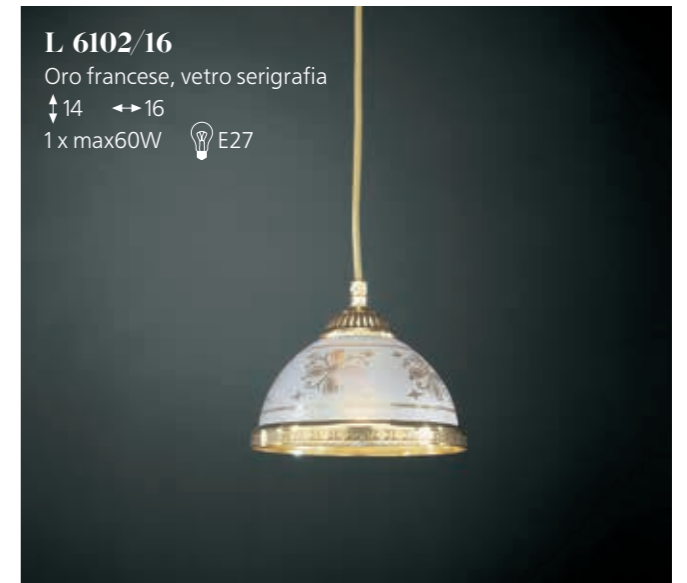

PN 6002/2
Bronzo arte, vetro serigrafia
↑172 ↔38
2 x max60W E27

L 6012/2
Bronzo arte, vetro serigrafia
↑72 ↔32
2 x max60W E27

L 6012/3
Bronzo arte, vetro serigrafia
↑72 ↔42
3 x max60W E27

P 6002 G
Bronzo arte, vetro serigrafia
↑56 ↔38
2 x max60W E27

6002

A 6012/2
Bronzo arte, vetro serigrafia
↑15 ↔30 D→26
2 x max60W E27

PL 6022/3
Bronzo arte, vetro serigrafia
↑36 ↔54
3 x max60W E27

PL 6022/5
Bronzo arte, vetro serigrafia
↑36 ↔62
5 x max60W E27

6102

6102