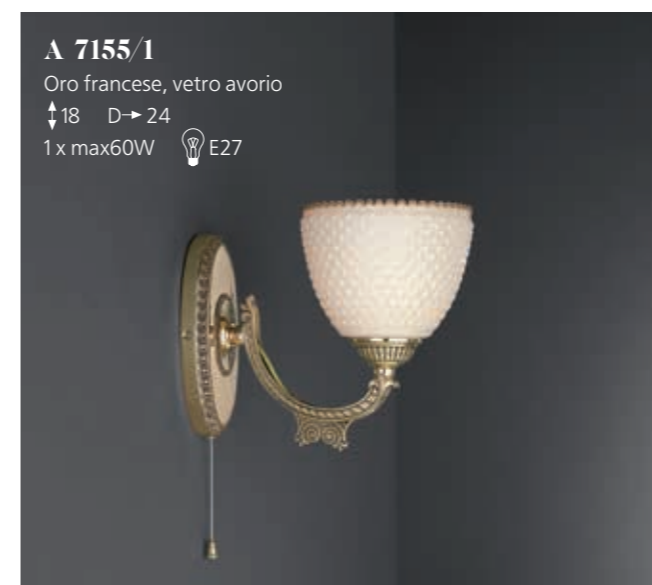

7102

L 7102/3

Oro francese,
vetro bianco impero
↑32 ↔54
3 x max60W 

L 7102/5

Oro francese,
vetro bianco impero
↑32 ↔62
5 x max60W 

PN 7102/2

Oro francese,
vetro bianco impero
↑172 ↔38
2 x max60W 

7102

7122

7152

7152

7005

7025

7105

7125

Reccagni