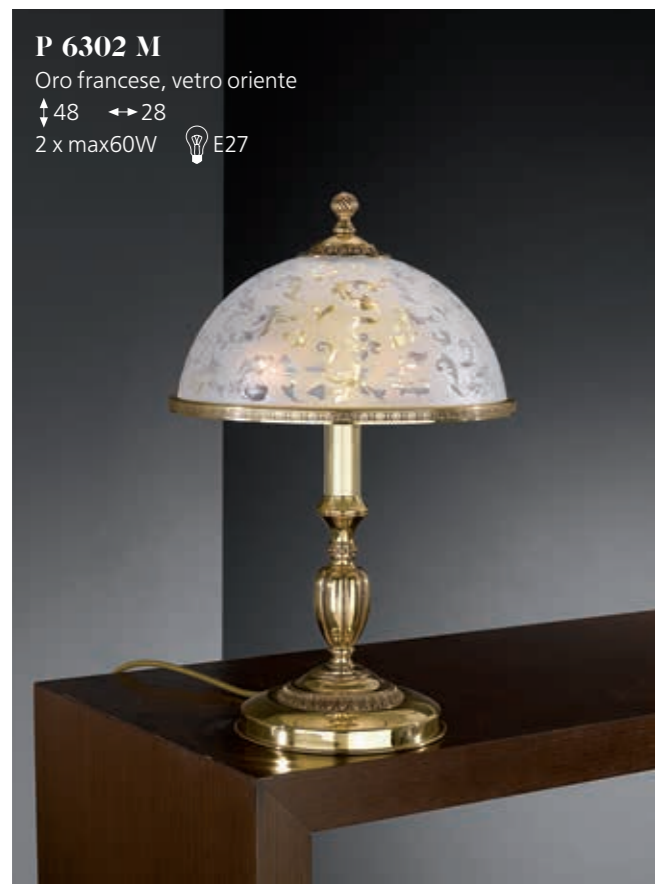

PL 6228/3
 Bronzo arte, vetro molato dec. rose
 ↑ 36 ↔ 54
 3 x max60W  E27

PL 6228/5
 Bronzo arte, vetro molato dec. rose
 ↑ 36 ↔ 62
 5 x max60W  E27

6258

6258

6302

6302

6302

6302