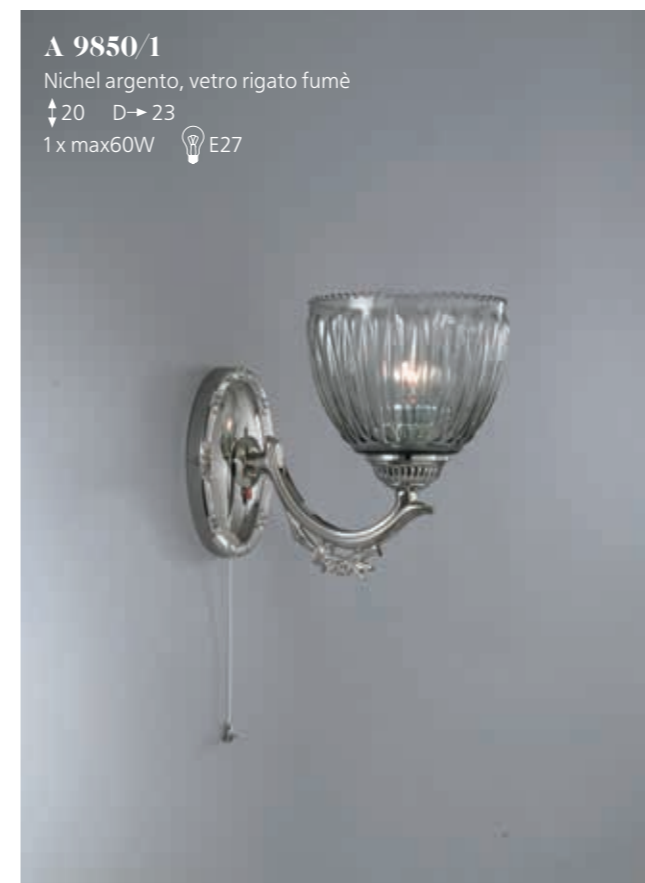

Nichel argento, paralume bianco

↑32 ↔60
5x max60W E14

P 9830 P

Nichel argento, paralume bianco

↑33 ↔22
1 x max60W E14

9800

9800

9850