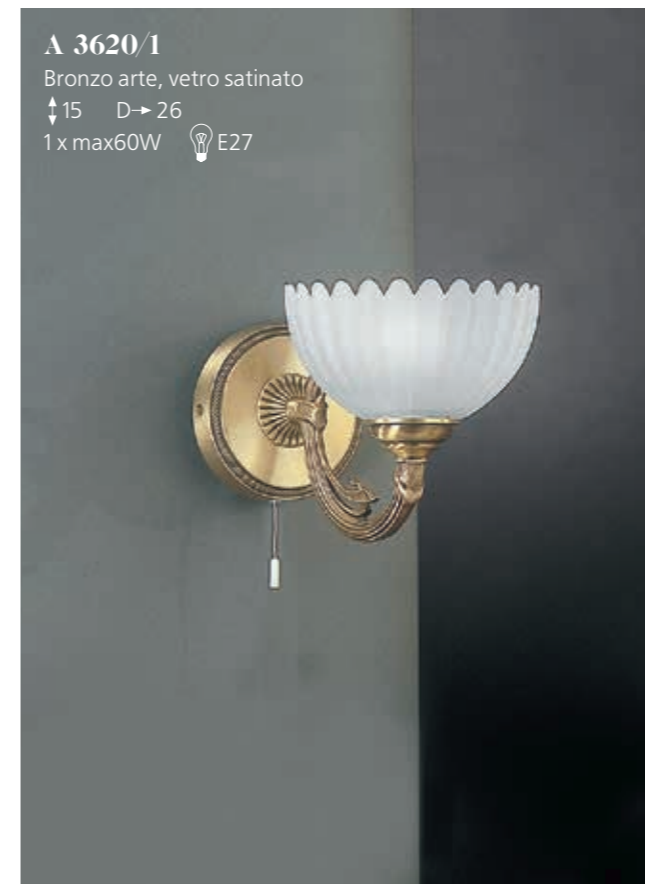

L 4660/6+2
 Bronzo arte,
 vetro satinato molato,
 paralume plissé
 ↑72 ↔72
 6 x max60W E14
 2 x max60W E27

2700

2700

2701

2701

2720

2720

2801

2805

2810

2810

2825

3030

3030

3030

L 1825/42
Bronzo arte, vetro satinato
↑ 32 ↔ 42
1 x max60W  E27

PN 825/2
Bronzo arte,
vetro satinato
↑ 172 ↔ 42
2 x max60W  E27

PN 3035/1
Bronzo arte,
vetro satinato
↑ 176 ↔ 42
1 x max60W  E27

3035

3510

3520

3610

3620

3800

L 3800/3
 Bronzo sfumato,
 vetro bianco latte
 ↑33 ↔50
 3 x max60W E27

L 3800/5
 Bronzo sfumato,
 vetro bianco latte
 ↑33 ↔58
 5 x max60W E27

PL 3800/3
 Bronzo sfumato, vetro bianco latte
 ↑35 ↔50
 3 x max60W E27