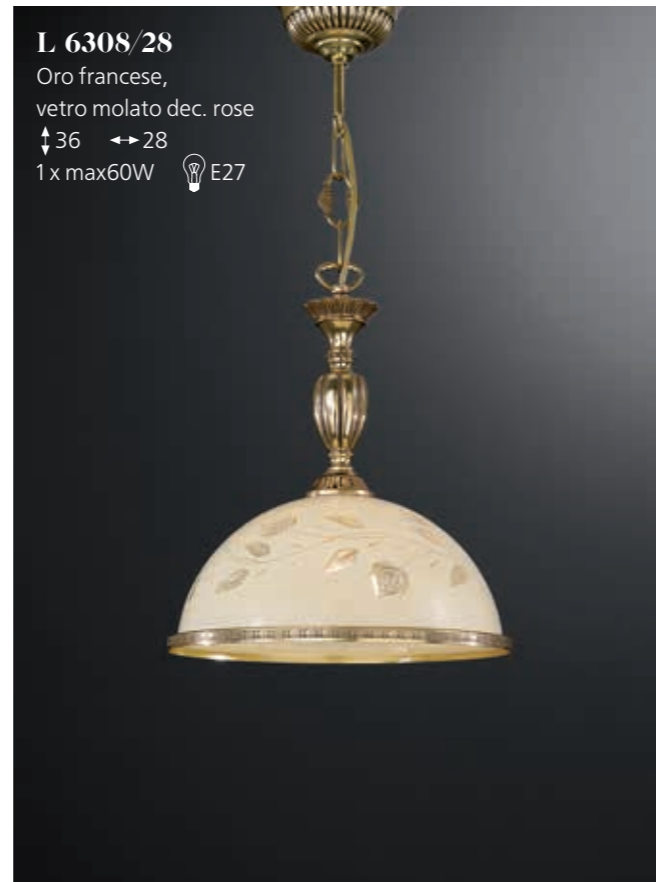

6302

6302

6352

6352

6308

6308

6308

L 6308/6+3
Oro francese,
vetro molato dec. rose
↑70 ↔76
9 x max60W 