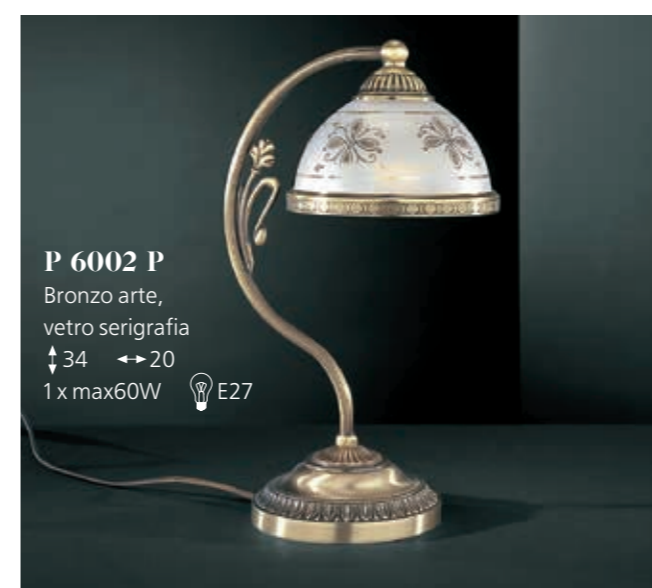

5600

5650

5650

5650

PL 5670/3
 Bronzo arte, vetro bianco
 ↑36 ↔ 54
 3 x max60W E27

PL 5670/5
 Bronzo arte, vetro bianco
 ↑36 ↔ 60
 5 x max60W E27

P 5650 G
 Bronzo arte, vetro bianco
 ↑56 ↔ 38
 2 x max60W E27

L 5650/16
 Bronzo arte, vetro bianco
 ↑16 ↔ 16
 1 x max60W E27

PN 5650/1
 Bronzo arte, vetro bianco
 ↑176 ↔ 38
 1 x max60W E27

5650

PL 5650/4
 Bronzo arte, vetro bianco
 ↑22 ↔ 50
 4 x max60W E27

PL 5630/3
 Bronzo arte, vetro bianco
 ↑17 ↔ 40
 3 x max60W E27

PL 5650/2
 Bronzo arte, vetro bianco
 ↑17 ↔ 30
 2 x max60W E27

6002

6002

PL 6002/2
Bronzo arte, vetro serigrafia
↑17 ↔30
2 x max60W E27

PL 6002/3
Bronzo arte, vetro serigrafia
↑17 ↔40
3 x max60W E27

PL 6002/4
Bronzo arte, vetro serigrafia
↑22 ↔50
4 x max60W E27