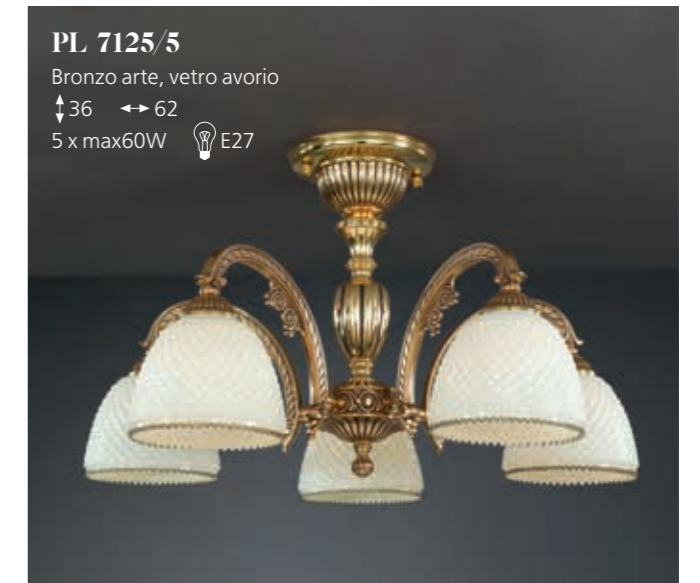

7102

L 7102/3

Oro francese,
vetro bianco impero
↑32 ↔54
3 x max60W 

L 7102/5

Oro francese,
vetro bianco impero
↑32 ↔62
5 x max60W 

PN 7102/2

Oro francese,
vetro bianco impero
↑172 ↔38
2 x max60W 

7102

7122

7152

7152

7005

7025

7105

7125

Reccagni