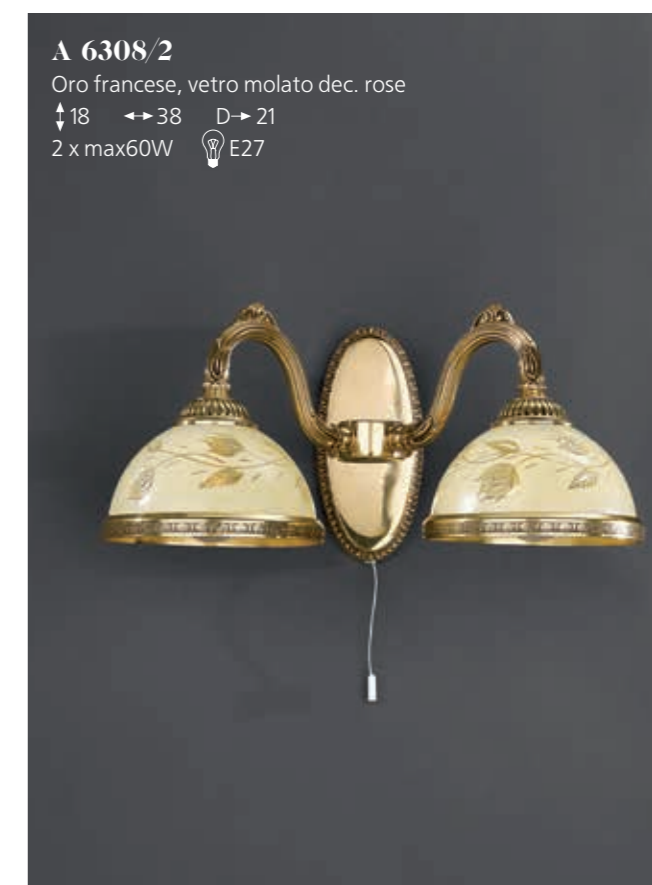

PL 6308/4
Oro francese, vetro molato dec. rose
↑25 ↔50
4 x max60W