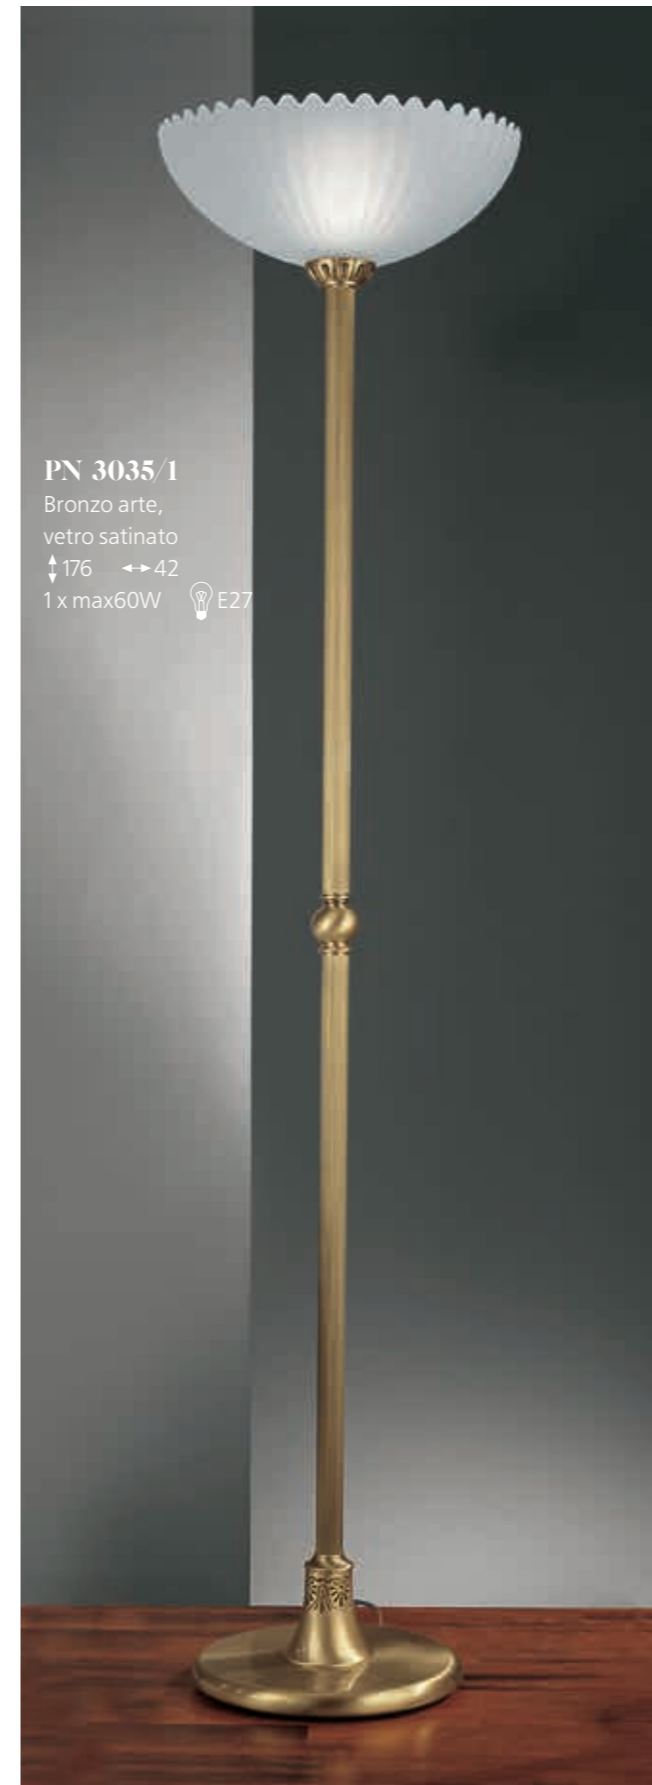

PN 3035/1
Bronzo arte,
vetro satinato
↑ 176 ↔ 42
1 x max60W E27