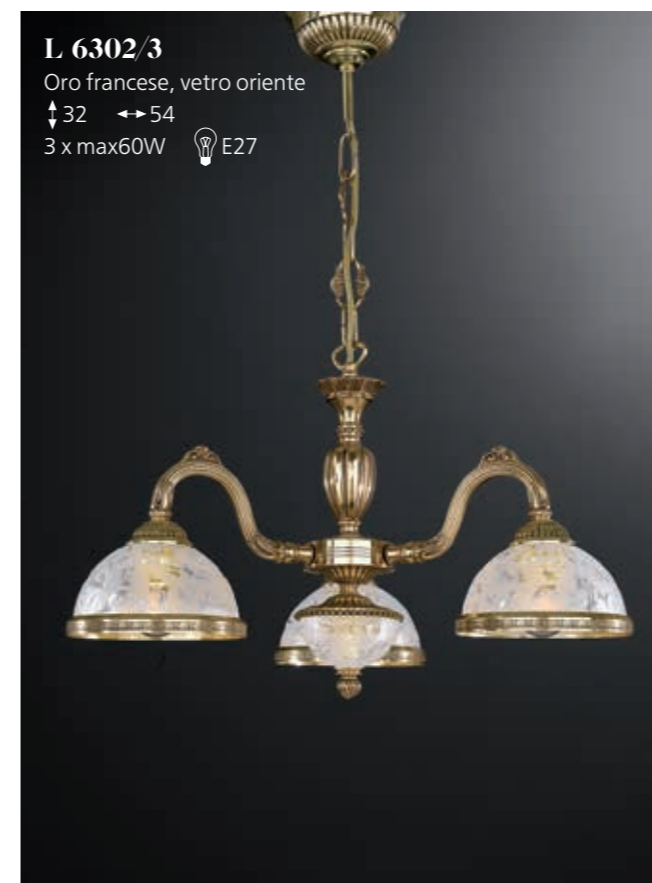

6208

PN 6208/2
 Bronzo arte,
 vetro molato dec. rose
 ↑ 172 ↔ 38
 2 x max60W  E27

A 6218/2
 Bronzo arte, vetro molato dec. rose
 ↑ 18 D→ 20
 2 x max60W  E27

P 6208 P
 Bronzo arte, vetro molato dec. rose
 ↑ 34 ↔ 20
 1 x max60W  E27

PL 6228/3
 Bronzo arte, vetro molato dec. rose
 ↑ 36 ↔ 54
 3 x max60W  E27

PL 6228/5
 Bronzo arte, vetro molato dec. rose
 ↑ 36 ↔ 62
 5 x max60W  E27

6258

6258

6302

6302

6302

6302