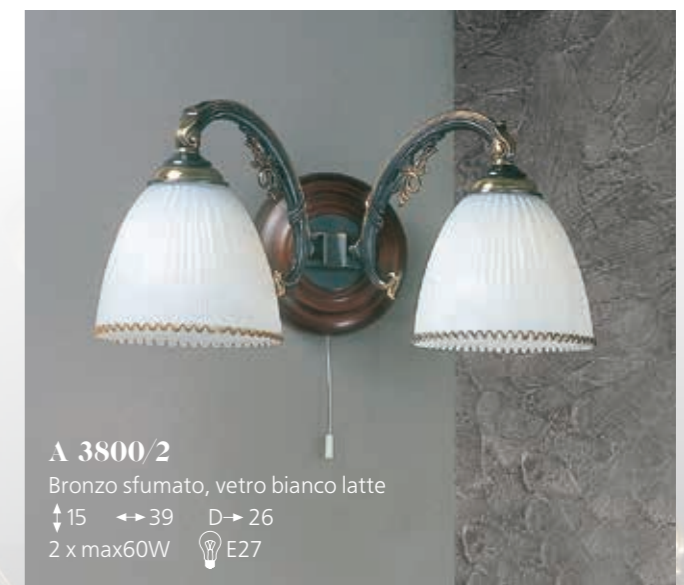

A 3800/1
Bronzo sfumato, vetro bianco latte
↑15 D→26
1 x max60W E27