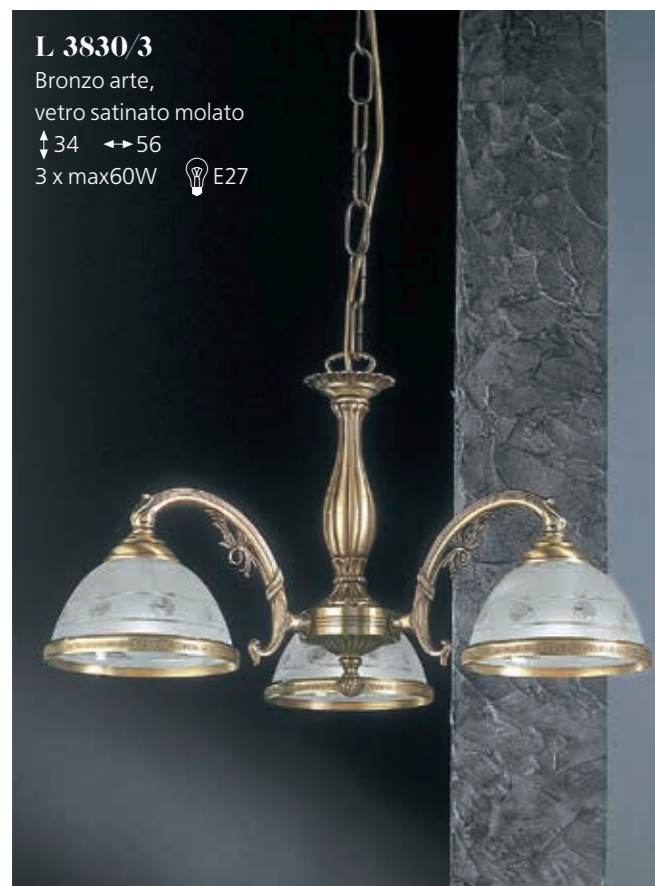

L 3830/5
Bronzo arte,
vetro satinato molato
↑34 ↔60
5 x max60W

3830

L 3830/3
Bronzo arte,
vetro satinato molato
↑34 ↔56
3 x max60W