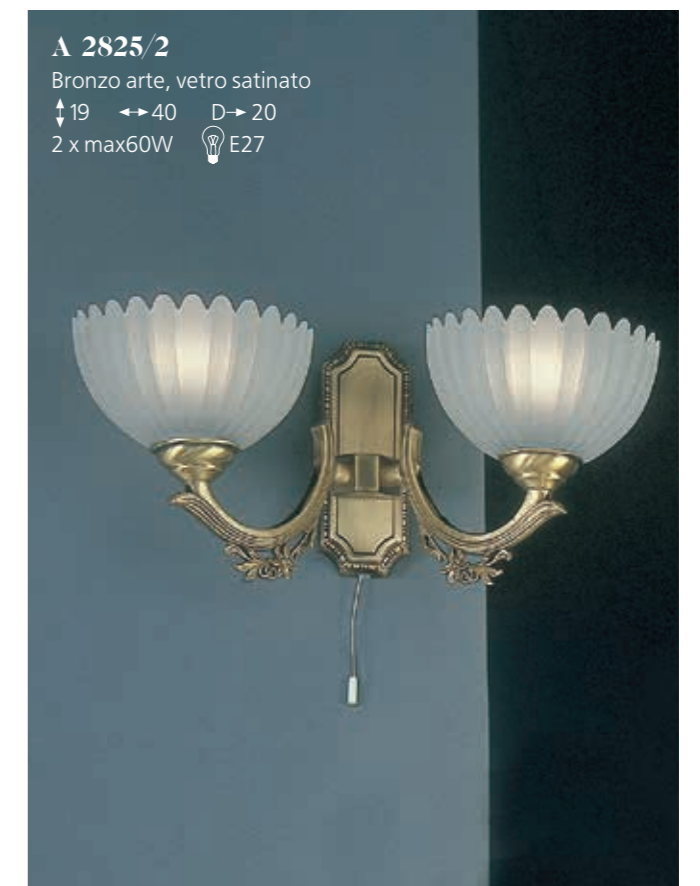

PN 4660/2
 Bronzo arte,
 vetro satinato molato,
 paralume plissé
 ↑176 ↔45
 2 x max60W E27

L 4660/5
 Bronzo arte,
 vetro satinato molato,
 paralume plissé
 ↑40 ↔60
 5 x max60W E14

P 4660 P
 Bronzo arte,
 vetro satinato molato,
 paralume plissé
 ↑40 ↔22
 1 x max60W E14

L 4660/6+2
 Bronzo arte,
 vetro satinato molato,
 paralume plissé
 ↑72 ↔72
 6 x max60W E14
 2 x max60W E27

2700

2700

2701

2701

2720

2720

2801

2805

2810

2810

2825

3030

3030

3030

L 1825/42
Bronzo arte, vetro satinato
↑ 32 ↔ 42
1 x max60W  E27

PN 825/2
Bronzo arte,
vetro satinato
↑ 172 ↔ 42
2 x max60W  E27

PN 3035/1
Bronzo arte,
vetro satinato
↑ 176 ↔ 42
1 x max60W  E27

3035

3510

3520

3610

3620

3800