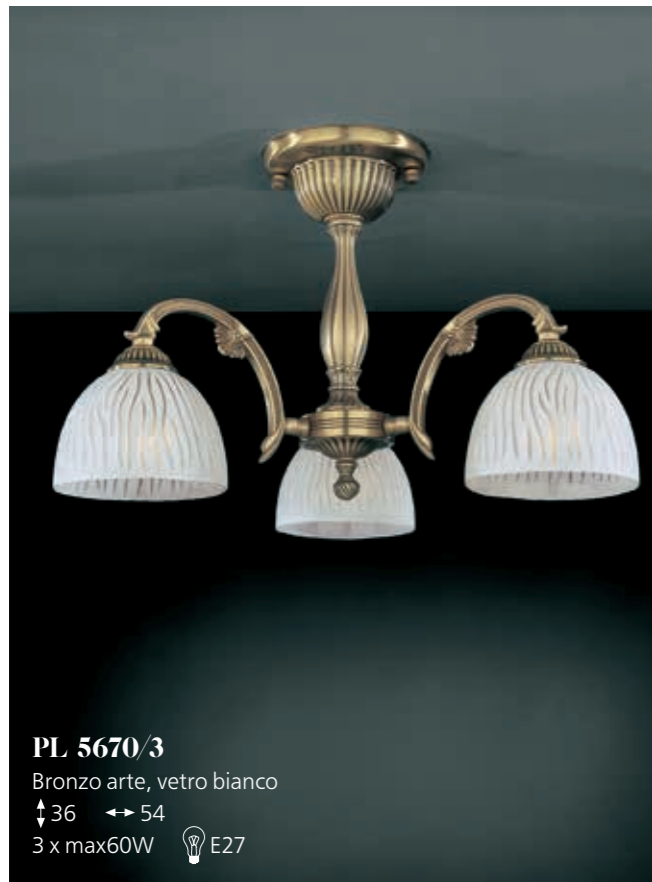

5600

5650

5650

5650

PL 5670/3
 Bronzo arte, vetro bianco
 ↑36 ↔ 54
 3 x max60W E27

PL 5670/5
 Bronzo arte, vetro bianco
 ↑36 ↔ 60
 5 x max60W E27

P 5650 G
 Bronzo arte, vetro bianco
 ↑56 ↔ 38
 2 x max60W E27