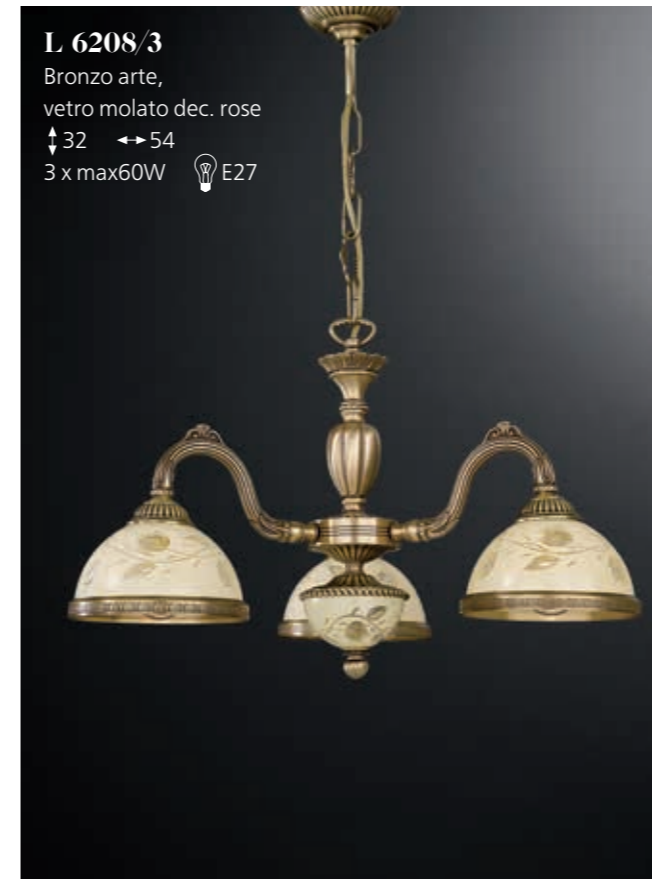

6202

PN 6202/2
Bronzo arte, vetro oriente
↑172 ↔38
2 x max60W  E27

A 6212/2
Bronzo arte, vetro oriente
↑18 D→20
2 x max60W  E27

P 6202 P
Bronzo arte, vetro oriente
↑34 ↔20
1 x max60W  E27

PL 6222/3
Bronzo arte, vetro oriente
↑36 ↔54
3 x max60W  E27

PL 6222/5
Bronzo arte, vetro oriente
↑36 ↔62
5 x max60W  E27

6252

6252

6208

6208

6208

6208

6208

6208

PN 6208/2
 Bronzo arte,
 vetro molato dec. rose
 ↑ 172 ↔ 38
 2 x max60W  E27

A 6218/2
 Bronzo arte, vetro molato dec. rose
 ↑ 18 D→ 20
 2 x max60W  E27

P 6208 P
 Bronzo arte, vetro molato dec. rose
 ↑ 34 ↔ 20
 1 x max60W  E27