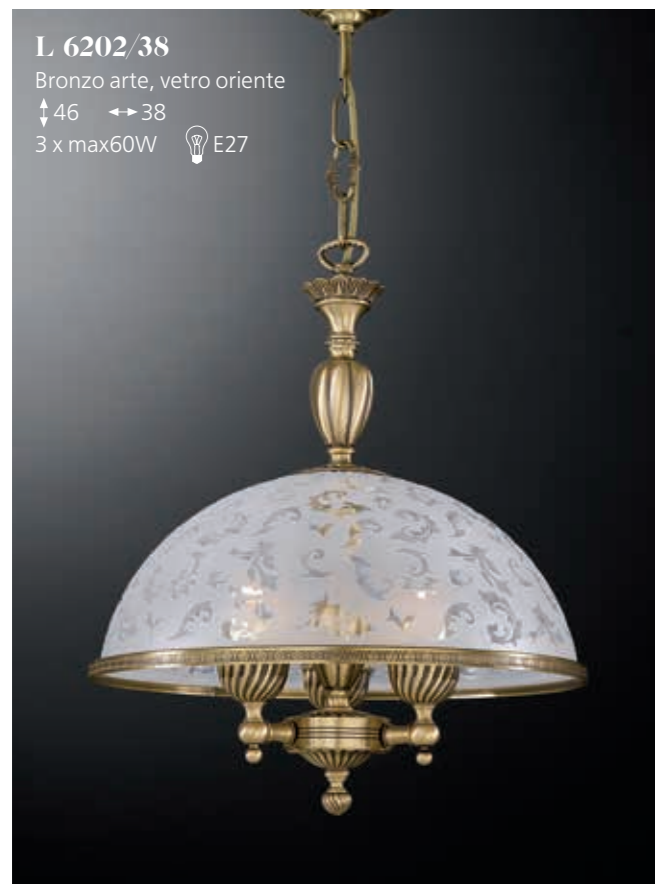

L 6200/6+3

Bronzo arte, vetro oriente,
cristalli trasparenti
↑70 ↔76
9 x max60W 

6200

6202

6202

6202

6202

6202

6202

PN 6202/2
Bronzo arte, vetro oriente
↑172 ↔38
2 x max60W  E27

A 6212/2
Bronzo arte, vetro oriente
↑18 D→20
2 x max60W  E27

P 6202 P
Bronzo arte, vetro oriente
↑34 ↔20
1 x max60W  E27

PL 6222/3
Bronzo arte, vetro oriente
↑36 ↔54
3 x max60W  E27