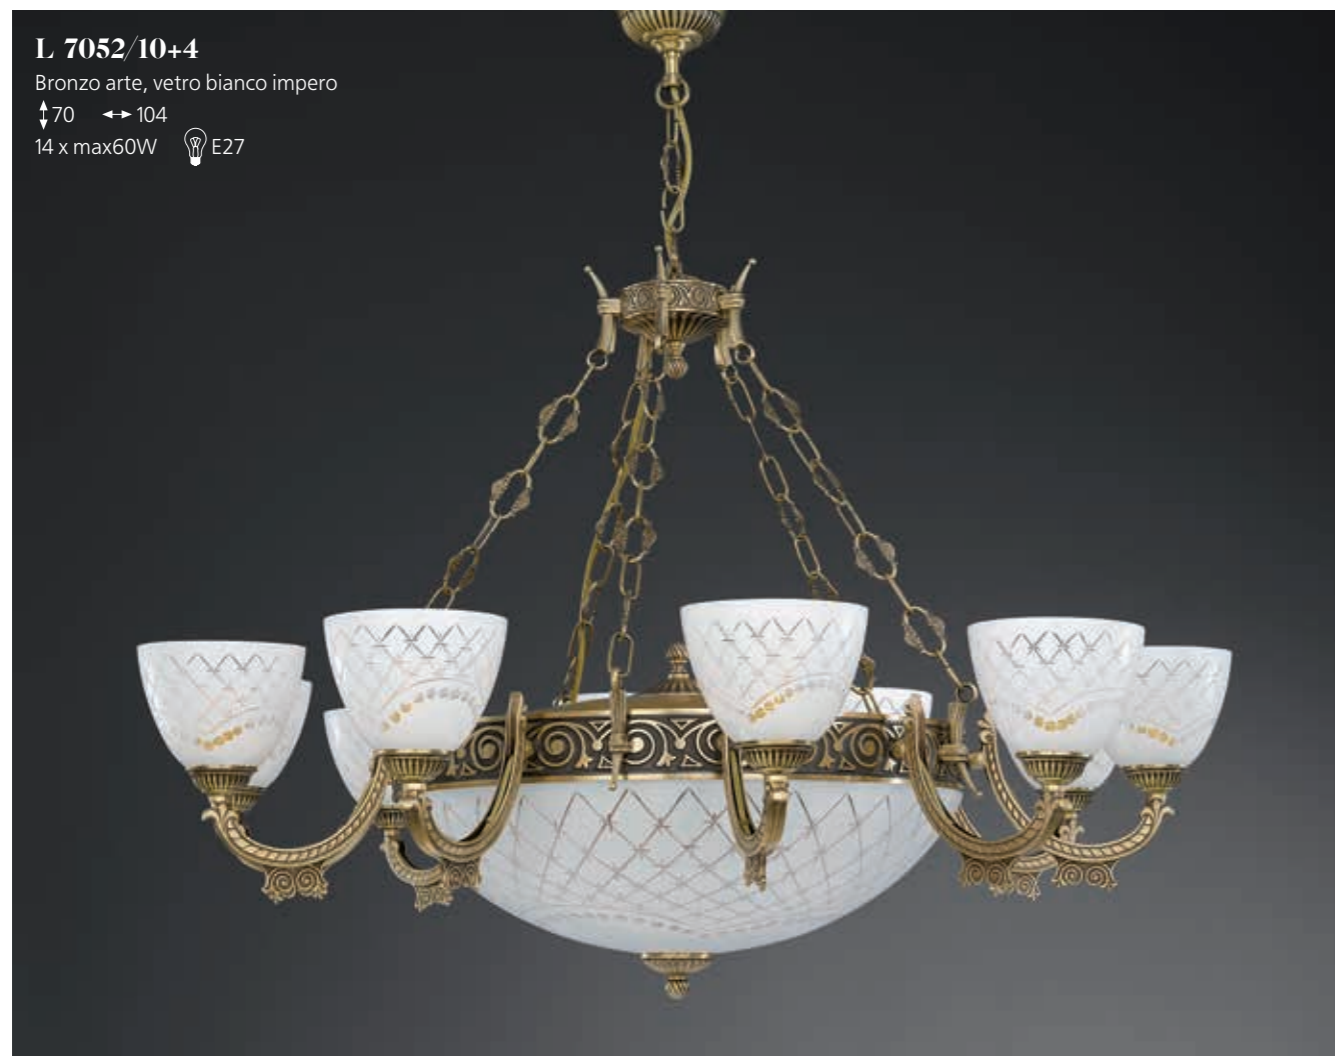

7052

7052

7102

7102

7102

L 7102/38

Oro francese,
vetro bianco impero
↑46 ↔38
3 x max60W 

L 7102/48