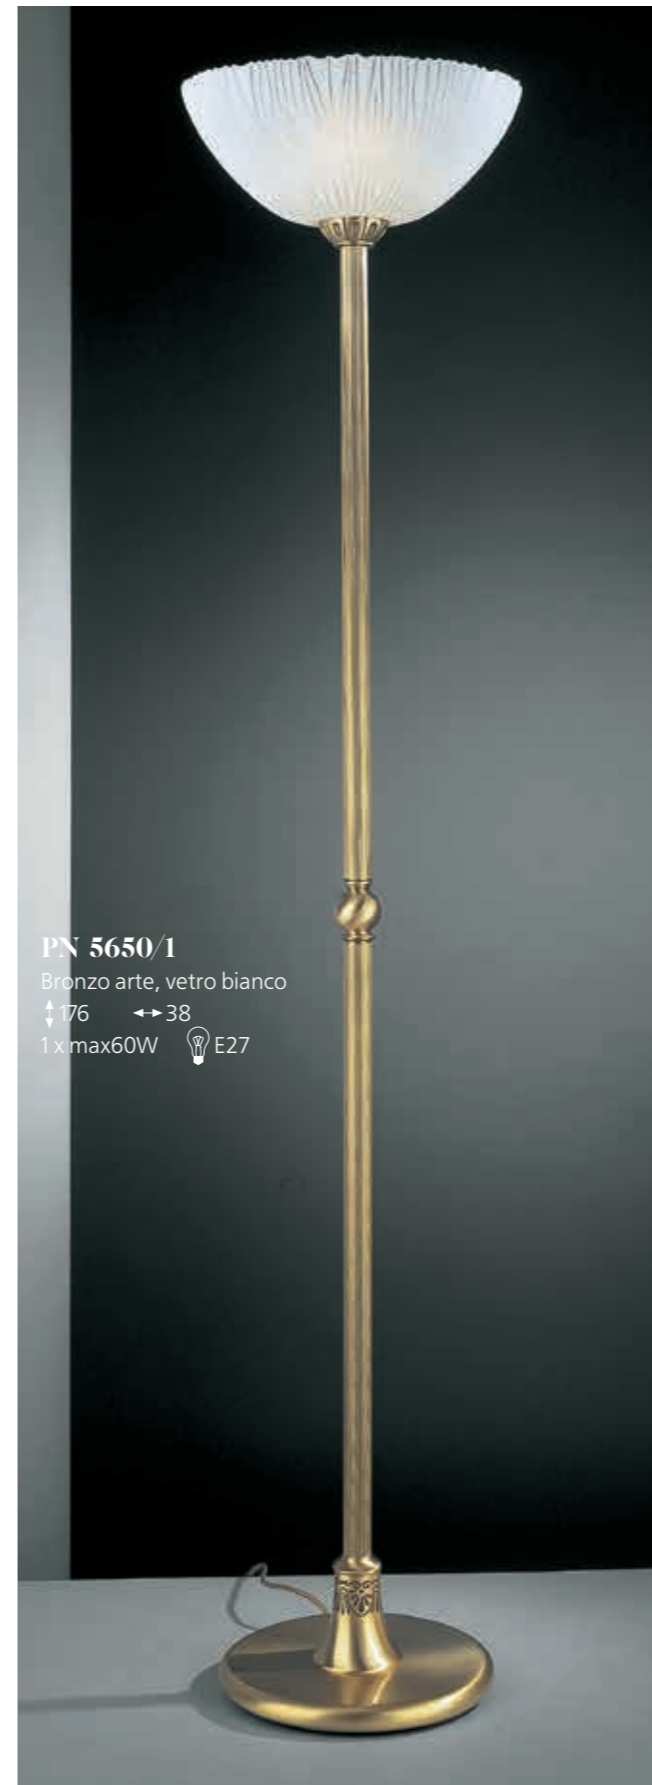

5600

5650

5650

5650

PL 5670/3
 Bronzo arte, vetro bianco
 ↑36 ↔ 54
 3 x max60W E27

PL 5670/5
 Bronzo arte, vetro bianco
 ↑36 ↔ 60
 5 x max60W E27

P 5650 G
 Bronzo arte, vetro bianco
 ↑56 ↔ 38
 2 x max60W E27

L 5650/16
 Bronzo arte, vetro bianco
 ↑16 ↔ 16
 1 x max60W E27

PN 5650/1
 Bronzo arte, vetro bianco
 ↑176 ↔ 38
 1 x max60W E27

5650

PL 5650/4
 Bronzo arte, vetro bianco
 ↑22 ↔ 50
 4 x max60W E27

PL 5630/3
 Bronzo arte, vetro bianco
 ↑17 ↔ 40
 3 x max60W E27