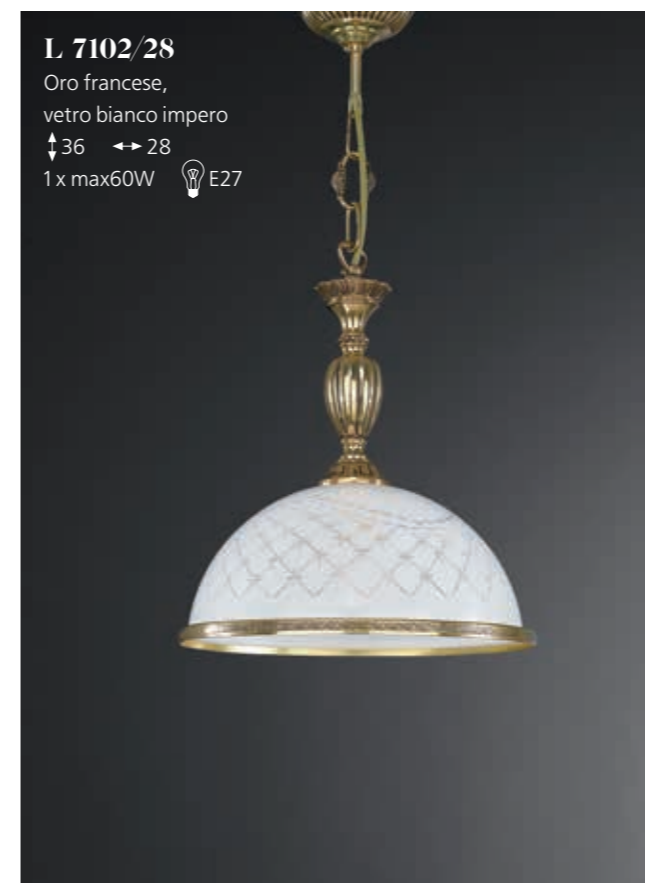

7052

7052

7102

7102

7102

L 7102/38

Oro francese,
vetro bianco impero
↑46 ↔38
3 x max60W 

L 7102/48