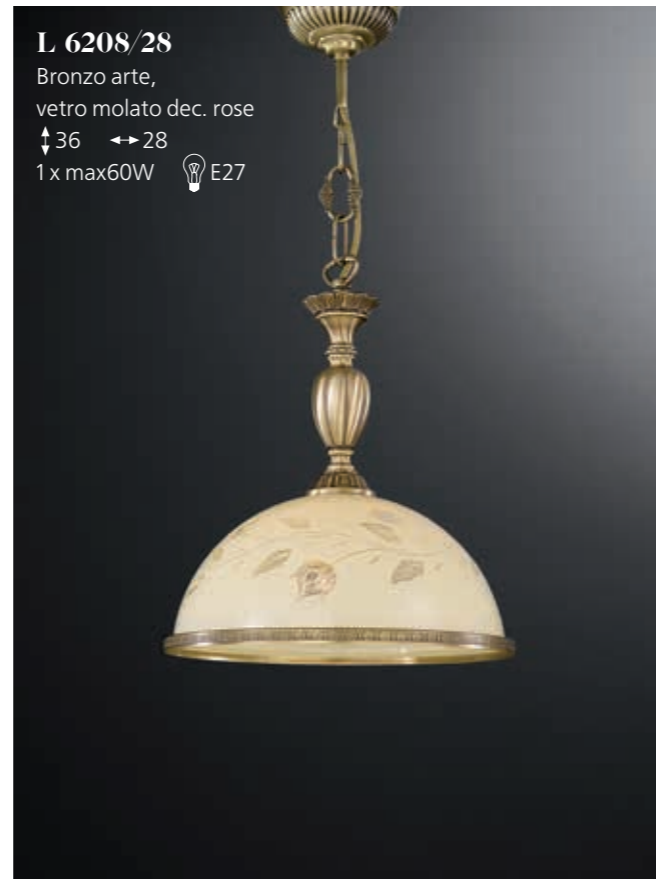

6202

PN 6202/2
Bronzo arte, vetro oriente
↑172 ↔38
2 x max60W  E27

A 6212/2
Bronzo arte, vetro oriente
↑18 D→20
2 x max60W  E27

P 6202 P
Bronzo arte, vetro oriente
↑34 ↔20
1 x max60W  E27

PL 6222/3
Bronzo arte, vetro oriente
↑36 ↔54
3 x max60W  E27

PL 6222/5
Bronzo arte, vetro oriente
↑36 ↔62
5 x max60W  E27

6252

6252

6208

6208

6208

6208

6208

6208

PN 6208/2
 Bronzo arte,
 vetro molato dec. rose
 ↑ 172 ↔ 38
 2 x max60W  E27

A 6218/2
 Bronzo arte, vetro molato dec. rose
 ↑ 18 D→ 20
 2 x max60W  E27

P 6208 P
 Bronzo arte, vetro molato dec. rose
 ↑ 34 ↔ 20
 1 x max60W  E27