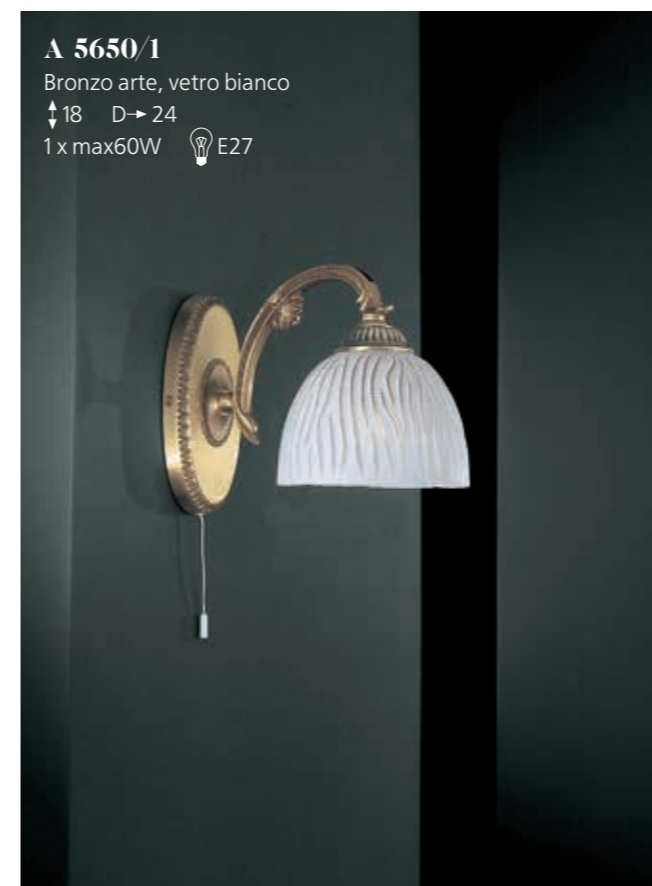

6502

6502

6522

6522

Reccagni

5400

5400

5600

5600

5650

5650

5650

PL 5670/3
 Bronzo arte, vetro bianco
 ↑36 ↔ 54
 3 x max60W E27

PL 5670/5
 Bronzo arte, vetro bianco
 ↑36 ↔ 60
 5 x max60W E27

P 5650 G
 Bronzo arte, vetro bianco
 ↑56 ↔ 38
 2 x max60W E27