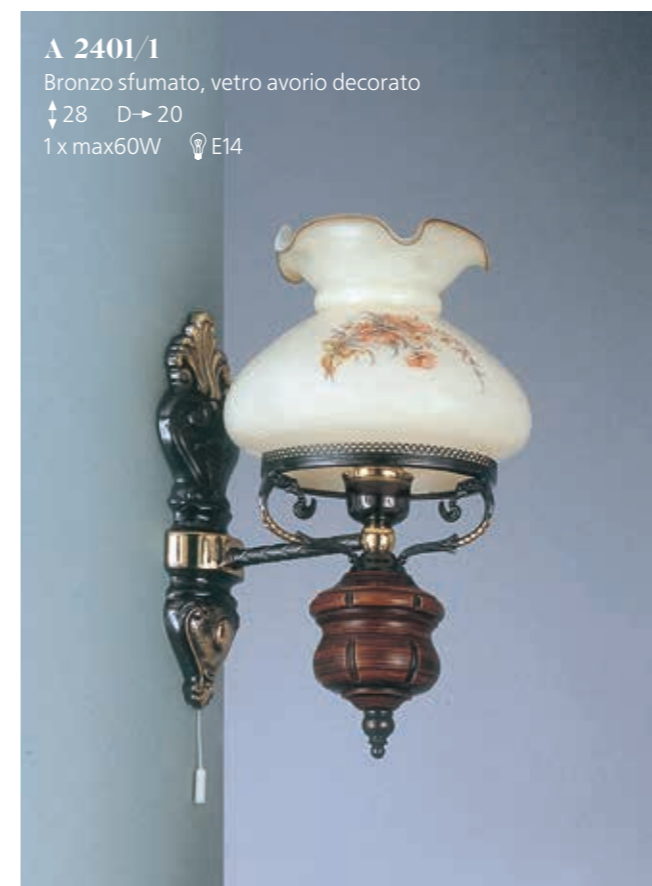

965

A 965/1
 Bronzo sfumato, vetro avorio decorato
 ↑20 D→23
 1 x max60W E14

A 965/2
 Bronzo sfumato, vetro avorio decorato
 ↑20 ↔37 D→21
 2 x max60W E14

L 965/5
 Bronzo sfumato, vetro avorio decorato
 ↑32 ↔58
 5 x max60W E14

P 965
 Bronzo sfumato, vetro avorio decorato
 ↑28 ↔15
 1 x max60W E14

2400

2400

2812

2812

2304

A 2304/2

Bronzo arte, vetro satinato molato