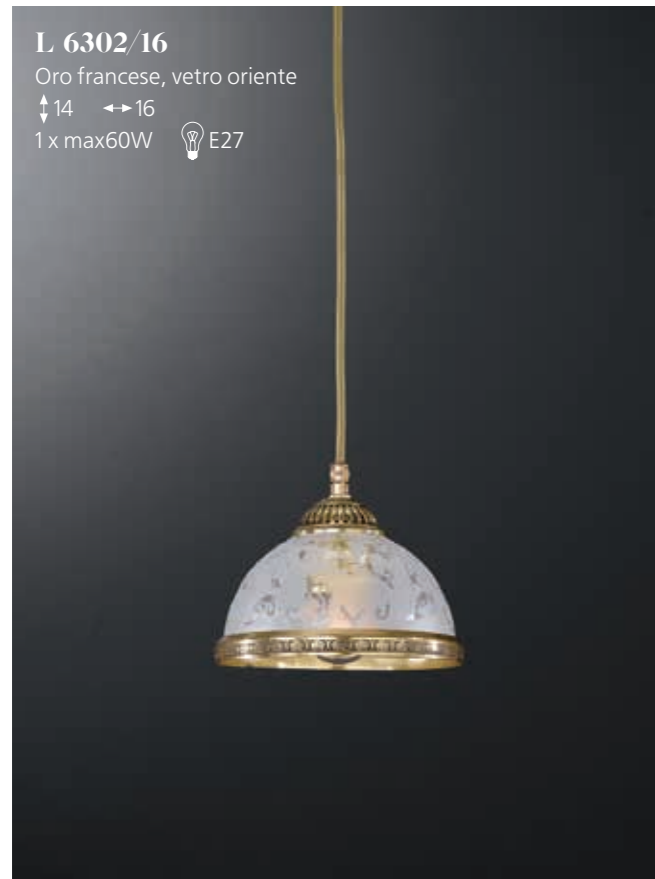

6208

PN 6208/2
 Bronzo arte,
 vetro molato dec. rose
 ↑ 172 ↔ 38
 2 x max60W  E27

A 6218/2
 Bronzo arte, vetro molato dec. rose
 ↑ 18 D→ 20
 2 x max60W  E27

P 6208 P
 Bronzo arte, vetro molato dec. rose
 ↑ 34 ↔ 20
 1 x max60W  E27

PL 6228/3
 Bronzo arte, vetro molato dec. rose
 ↑ 36 ↔ 54
 3 x max60W  E27

PL 6228/5
 Bronzo arte, vetro molato dec. rose
 ↑ 36 ↔ 62
 5 x max60W  E27

6258

6258

6302

6302

6302

6302