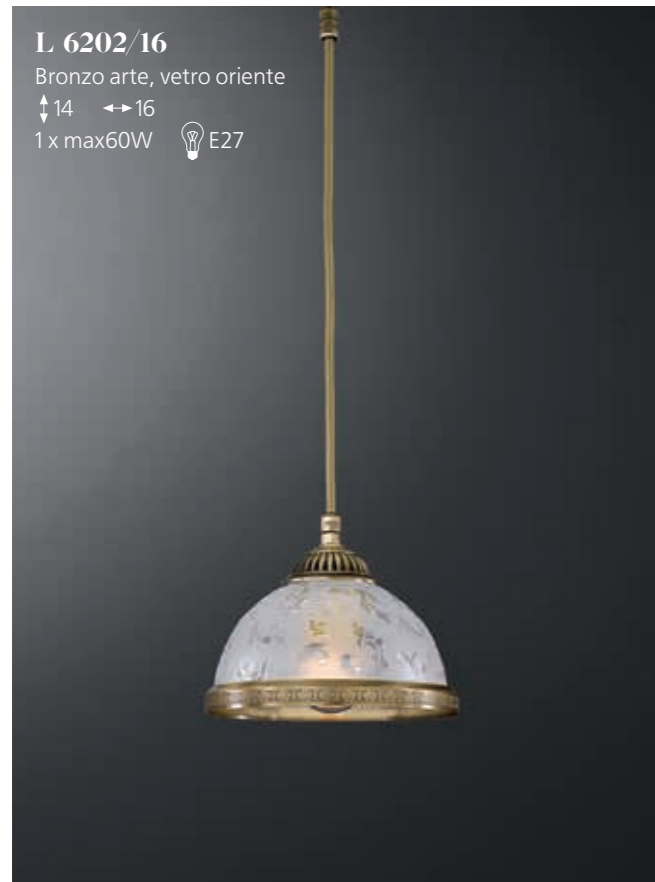

L 6200/6+3

Bronzo arte, vetro oriente,
cristalli trasparenti
↑70 ↔76
9 x max60W 

6200

6202

6202

6202

6202

6202

6202

PN 6202/2
Bronzo arte, vetro oriente
↑172 ↔38
2 x max60W  E27

A 6212/2
Bronzo arte, vetro oriente
↑18 D→20
2 x max60W  E27

P 6202 P
Bronzo arte, vetro oriente
↑34 ↔20
1 x max60W  E27

PL 6222/3
Bronzo arte, vetro oriente
↑36 ↔54
3 x max60W  E27