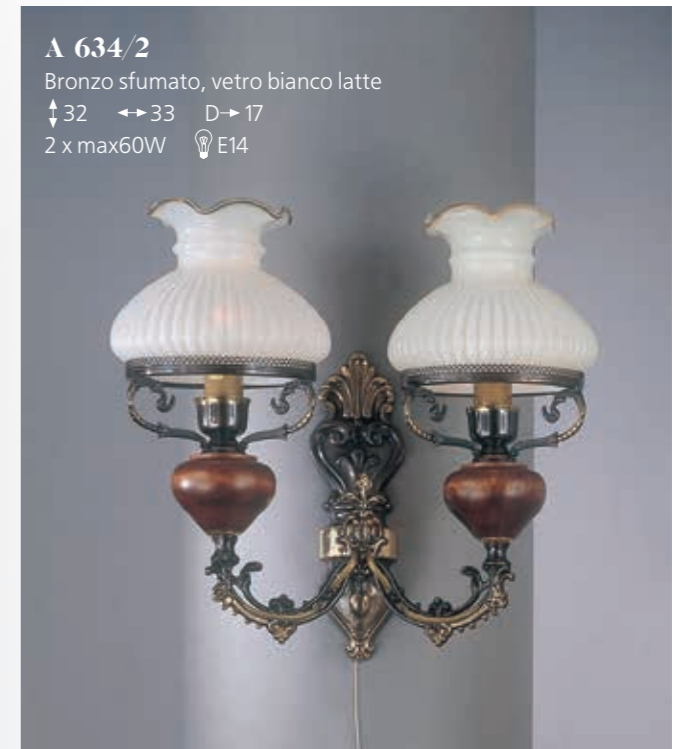

6002

A 6012/2
Bronzo arte, vetro serigrafia
↑15 ↔30 D→26
2 x max60W E27

PL 6022/3
Bronzo arte, vetro serigrafia
↑36 ↔54
3 x max60W E27

PL 6022/5
Bronzo arte, vetro serigrafia
↑36 ↔62
5 x max60W E27

6102

6102

6102

6102

620

634

L 620/6
 Bronzo sfumato, vetro bianco latte
 ↑45 ↔60
 6 x max60W E14

L 634/6+1
 Bronzo sfumato, vetro bianco latte
 ↑49 ↔70
 6 x max60W E14
 1 x max60W E27

A 620/2
 Bronzo sfumato, vetro bianco latte
 ↑32 ↔33 D→17
 2 x max60W E14

A 634/2
 Bronzo sfumato, vetro bianco latte
 ↑32 ↔33 D→17
 2 x max60W E14

624

636

L 624/6
 Bronzo sfumato, vetro avorio decorato
 ↑45 ↔60
 6 x max60W E14

L 636/6+1
 Bronzo sfumato, vetro avorio decorato
 ↑49 ↔70
 6 x max60W E14
 1 x max60W E27