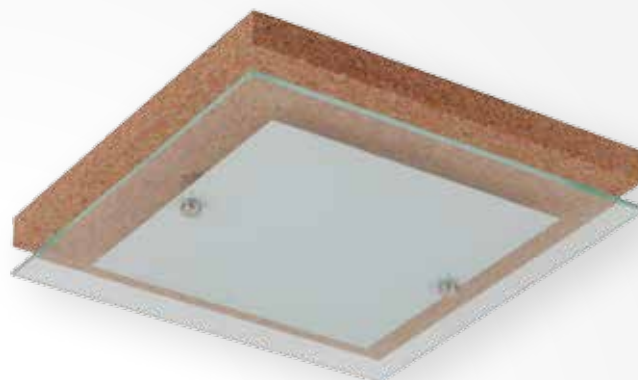

Item no. 4022938
↔ 290 ↗ 290 ↓ 65 mm
incl. 1xLED 14W, 1200lm, 2700K