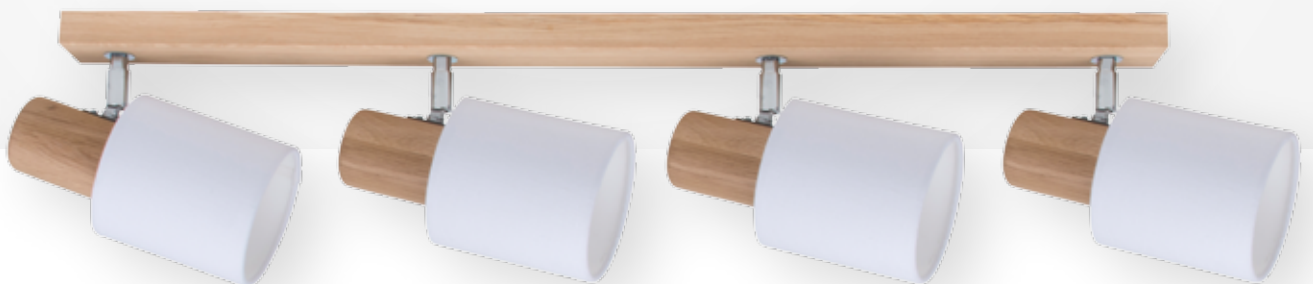

Item no. 2236474
↔ 870 ↗ 220 ↓ 100 mm
3xE27 60W