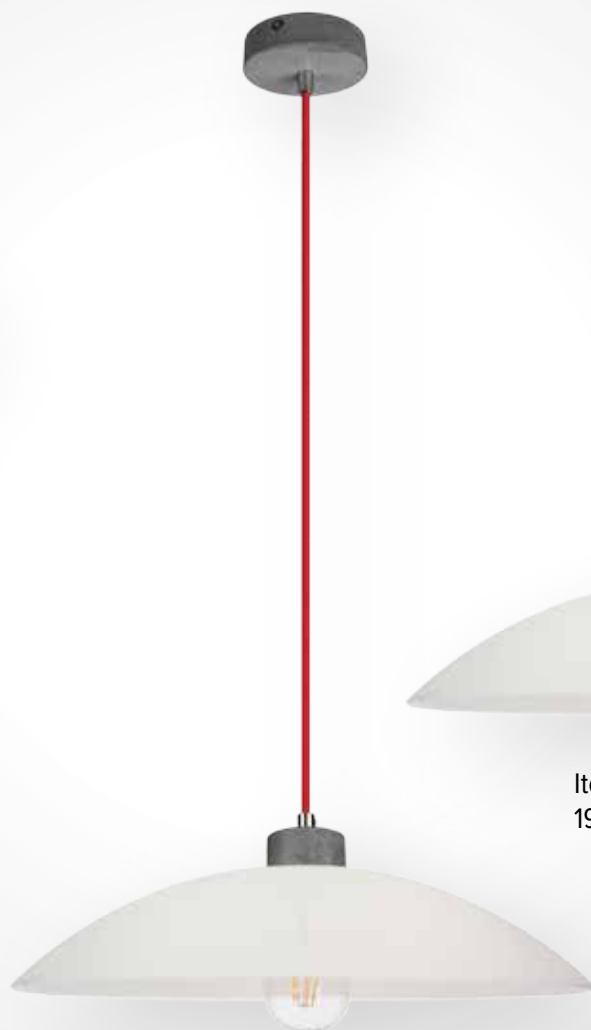

Item no.
1994436

∅ 145/1100 ∅ 400 mm
1xE27 60W