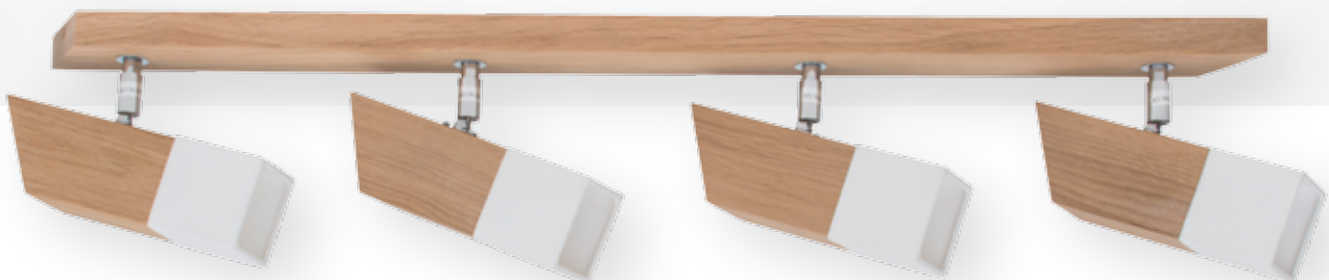

Item no.
2262374

↔ 610 ↗ 170 ↓ 60 mm
incl. 3xLED GU10 4,5W 360lm 3000K