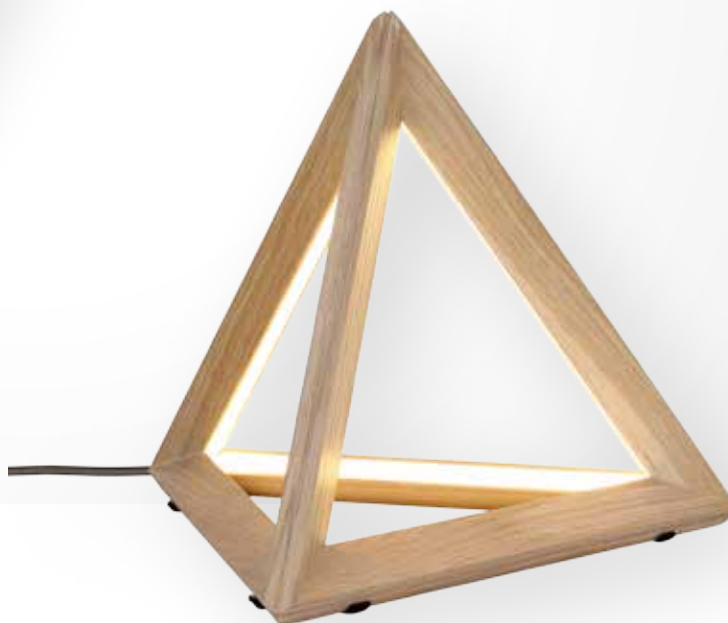

Item no.
1109174

↔ 420 ↗ 420 ↓ 295 mm
Incl. 1xLED 27W 3000lm 3000K