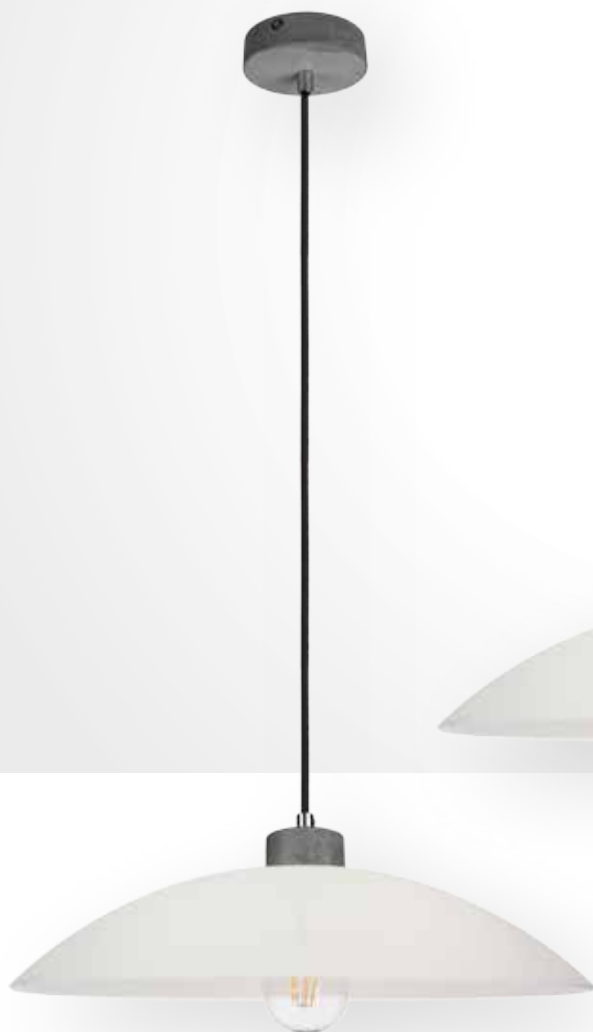

FINE

Hanging lamps/Pendelleuchten/Suspensions

Light source/Leuchtmittel/Ampoule: **E27**

Material/Material/Matériel: **Concrete/Glass • Beton/Glas • Béton/Verre**

Colour/Farbe/Couleur:

Concrete/Anthracite/White - Beton/Anthrazit/Weiß • Béton/Anthracite/Blanc

Concrete/Red/White • Beton/Rot/Weiß • Béton/Rouge/Blanc

Concrete/Black-white/White • Beton/Schwarz-weiß/Weiß • Béton/Noir-blanc/Blanc

Item no.
1994936

∅ 145/1100 ∅ 400 mm
1xE27 60W