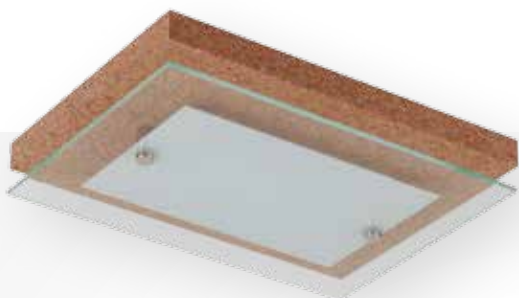

FINN KORK

Ceiling lamps/Deckenleuchten/Plafonniers

Light source/Leuchtmittel/Agent lumineux: **LED**

Material/Material/Matériel: **Wood/Cork/Metal/Glass • Holz/Kork/Metall/Glas • Bois/Liège/Métal/Verre**

Colour/Farbe/Couleur: **Cork/Chrome/White/Transparent • Kork/Chrom/White/Transparent • Liège/Chrome/Blanc/Transparent**

Item no. 4022138
↔ 290 ↗ 110 ↓ 65 mm
incl. 1xLED 10W, 800lm, 2700K