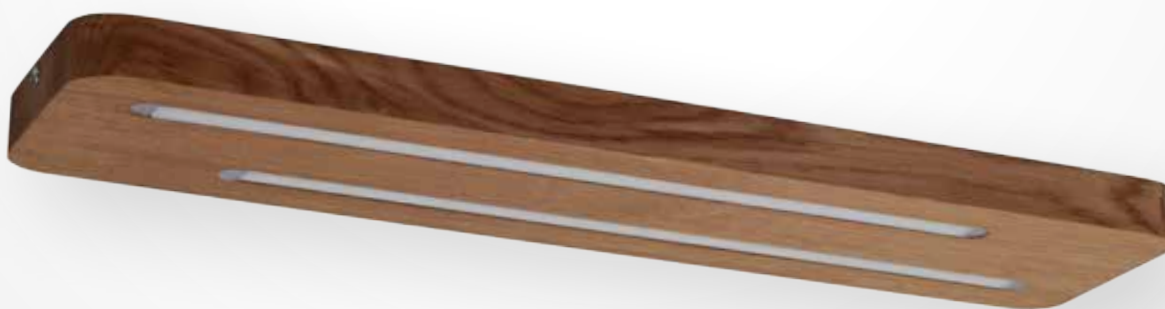

Birch
Birke
Bouleau

Item no.
2130360 5xLED
2130260 2xLED

Item no.
2130274

↔ 540 ↗ 135 ↓ 37 mm
incl. 2xLED 6W 650lm 3000K

Photos/Fotos/Photos: Oiled oak • Eiche geölt • Chêne huilé

SUNNIVA

Ceiling lamps/Deckenleuchten/Plafonniers