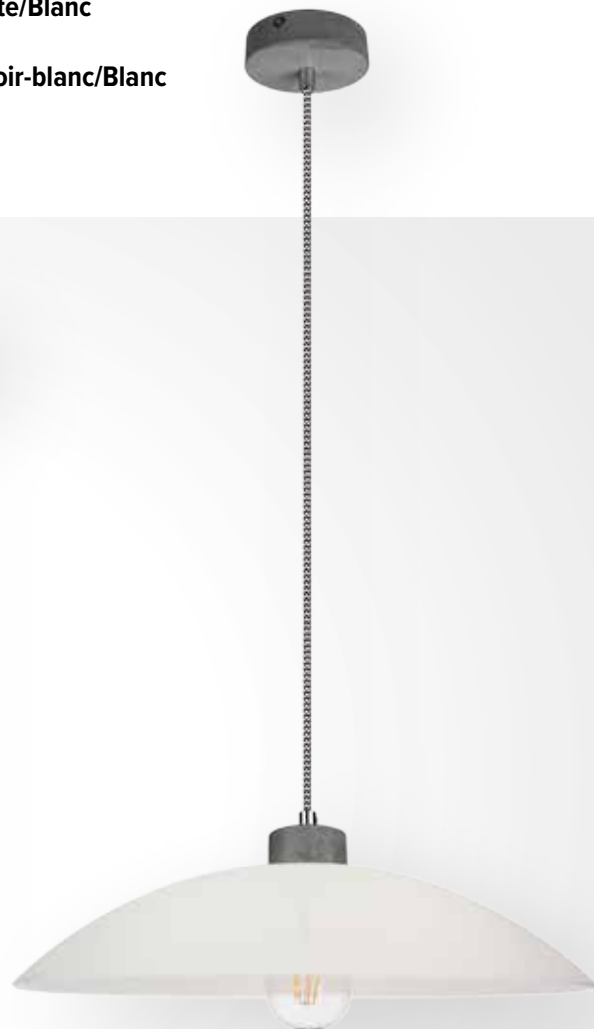

Item no.
1994636

∅ 145/1100 ∅ 400 mm
1xE27 60W

AMORY

Hanging lamps/Pendelleuchten/Suspensions

Light source/Leuchtmittel/Ampoule: **E27**

Material/Material/Matériel: **Concrete • Beton • Béton**

Colour/Farbe/Couleur: