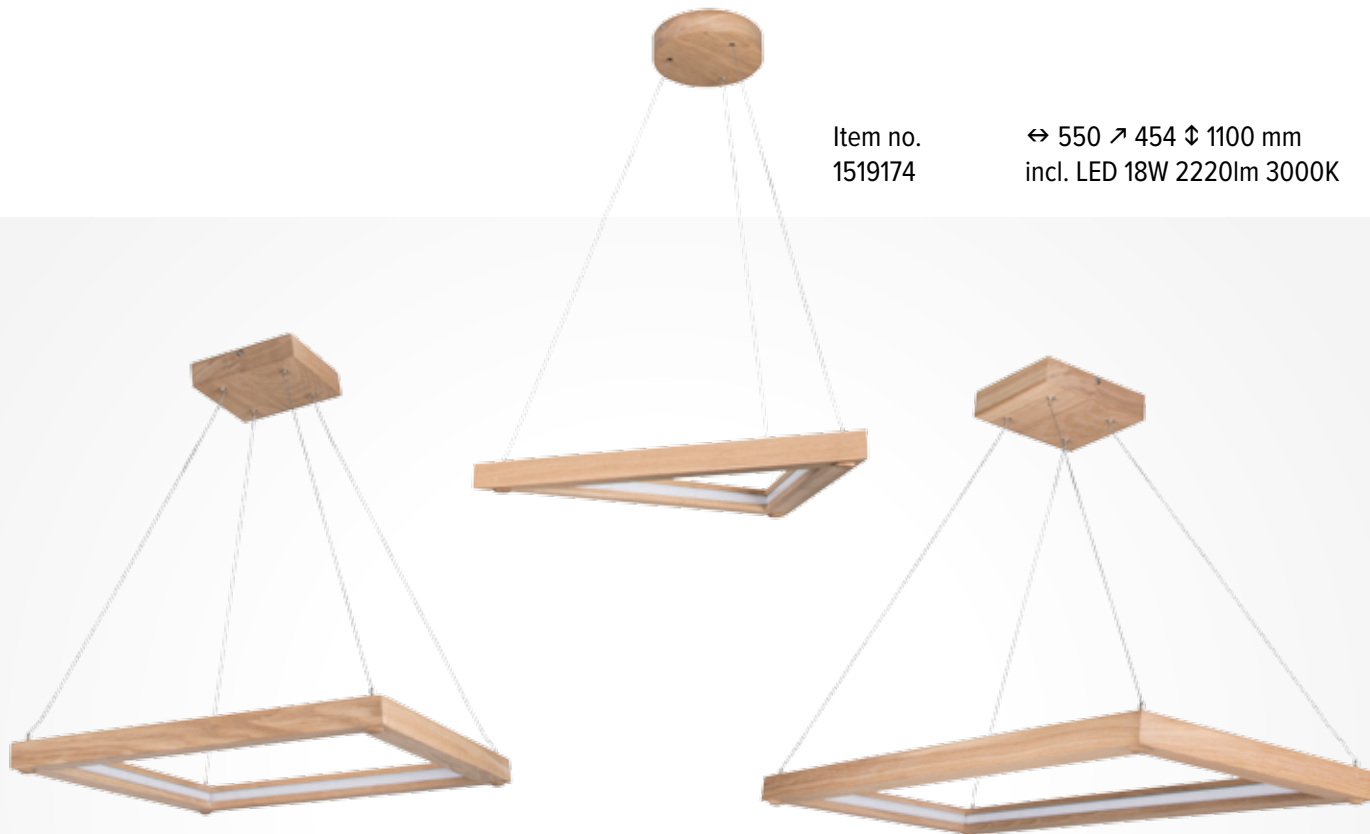

LEGNO

Hanging lamps/Pendelleuchten/Suspensions

Light source/Leuchtmittel/Agent lumineux: **LED**

Material/Material/Matériel: **Wood/Acrylic • Holz/Acryl • Bois/Acrylique**

Colour/Farbe/Couleur: **Oiled oak • Eiche geölt • Chêne huilé**