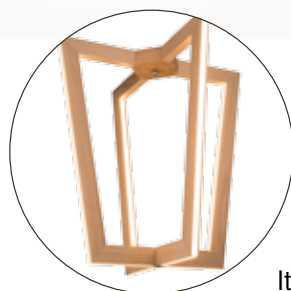

Item no.   ↔ 510 ↗ 510 ↓ 1500 mm
1529174   Incl. 1xLED 72W 8880lm 3000K