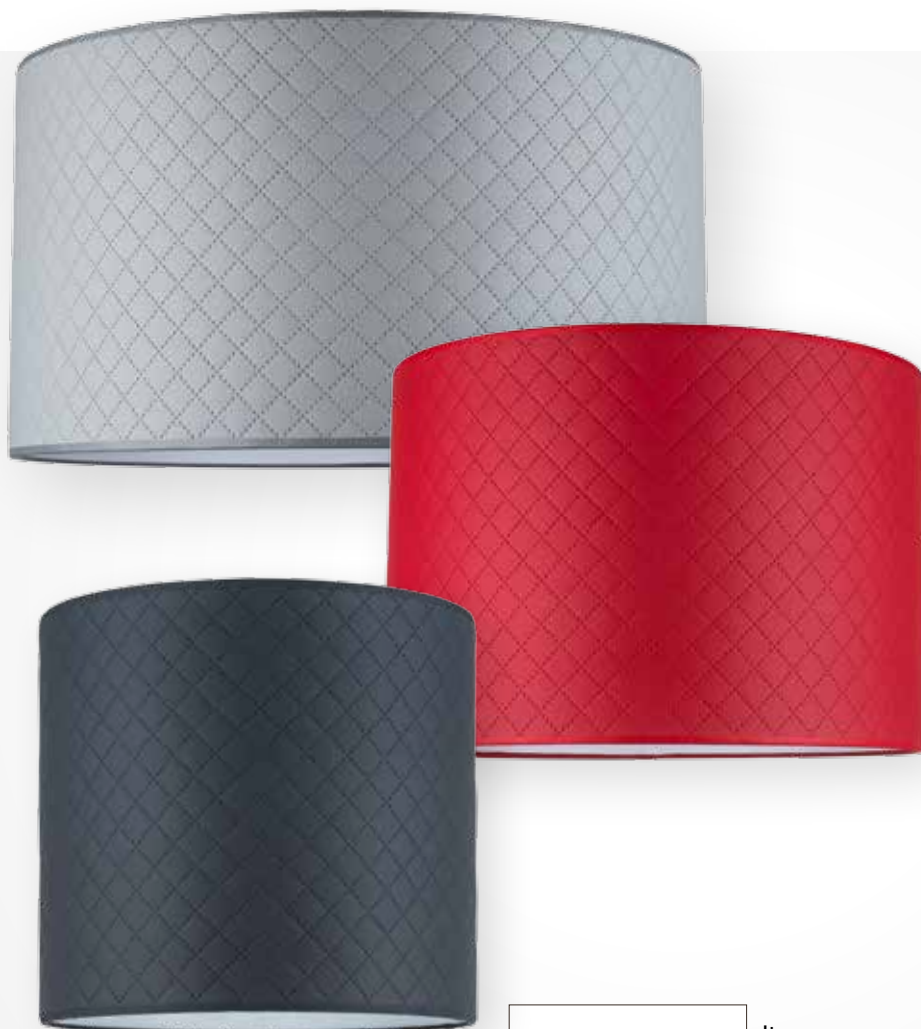

Available colours:

Erhältliche Farbvarianten:

Disponible dans les couleurs:

White/Weiß/Blanc

Item no.
A0969 ø 130 mm
A0970 ø 175 mm
A0924 ø 280 mm
A0939 ø 380 mm
A0954 ø 480 mm

Cream/Creme/Crème

Item no.
A0971 ø 130 mm
A0972 ø 175 mm
A0925 ø 280 mm
A0940 ø 380 mm
A0955 ø 480 mm