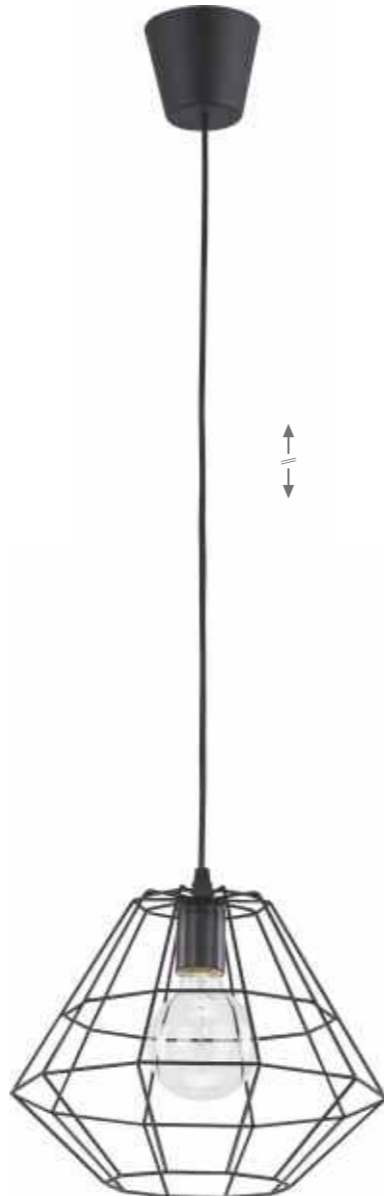

2983 DIAMOND GRAY
table lamp
H 34 cm W 20 cm D 20 cm
1 x E27, max 60W
AB 8560

696 DIAMOND
pendant lamp
H 110 cm W 20 cm D 20 cm
1 x E27, max 60W

846 DIAMOND
pendant lamp
H 100 cm W 56 cm D 20 cm
3 x E27, max 60W

845 DIAMOND
pendant lamp
H 110 cm W 30 cm D 30 cm
1 x E27, max 60W

1995 DIAMOND
pendant lamp
H 115 cm W 41 cm D 41 cm
1 x E27, max 60W

843 DIAMOND
table lamp
H 34 cm W 20 cm D 20 cm
1 x E27, max 60W
AB 8311