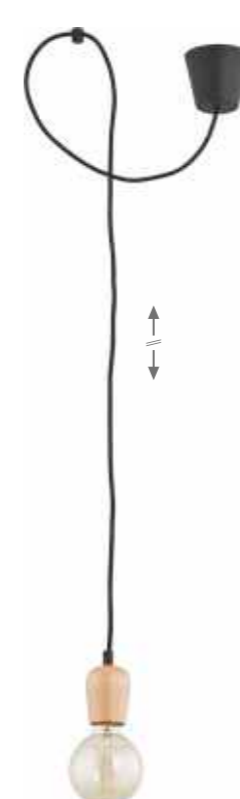

8629 QUALLE
pendant lamp
170 cm 10 cm 10 cm
1 x E27, max 60W