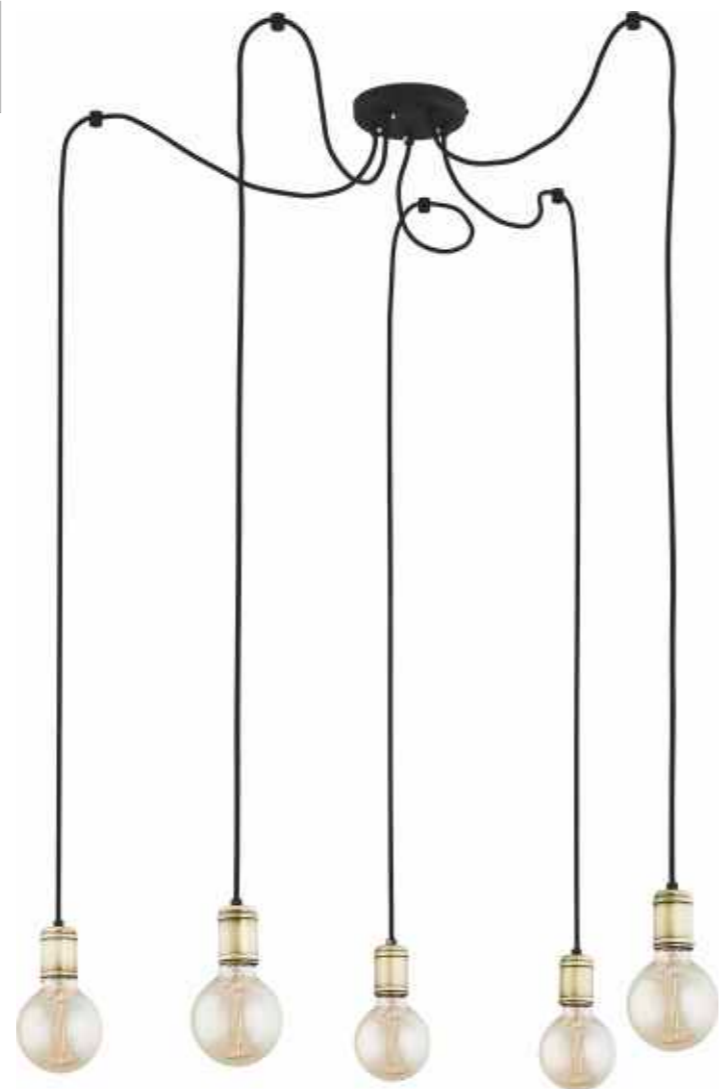

1514 QUALLE

pendant lamp

⬆️ 10 - 180 cm ⬆️ 14 - 360 cm ⬆️ 14 - 360 cm

5 x E27, max 60W