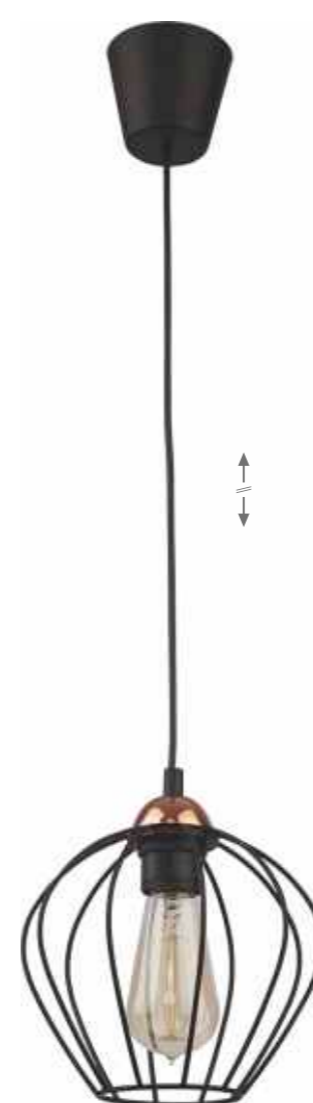

4 x E27, max 60W
DM 13, DM 14, DM 15, DM 16

GALAXY

1641 GALAXY

pendant lamp
 100 cm 14 cm 14 cm
 1 x E27, max 60W
 DM 15

1642 GALAXY

pendant lamp
 100 cm 20 cm 20 cm
 1 x E27, max 60W
 DM 16

1644 GALAXY

pendant lamp
 100 cm 20 cm 20 cm
 1 x E27, max 60W
 DM 13