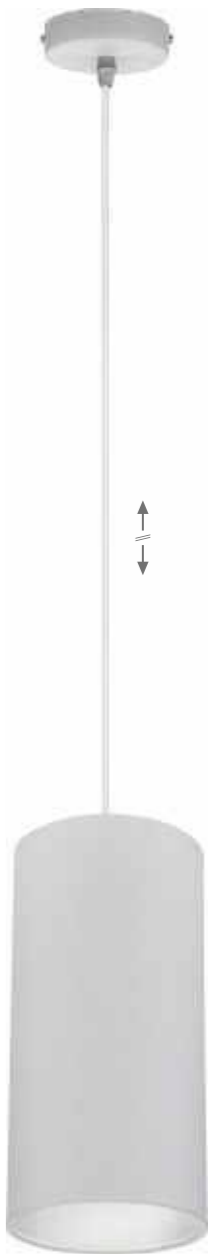

1507 TUBE

ceiling

15 cm 12 cm 12 cm

1 x E27, max 60W
AB 8381

1505 TUBE

ceiling

15 cm 12 cm 12 cm

1 x E27, max 60W
AB 8379

1509 TUBE

ceiling

15 cm 12 cm 12 cm

1 x E27, max 60W
AB 8383

1506 TUBE

ceiling

20 cm 12 cm 12 cm

1 x E27, max 60W
AB 8380

1504 TUBE

ceiling

20 cm 12 cm 12 cm

1 x E27, max 60W
AB 8378

1508 TUBE

ceiling

20 cm 12 cm 12 cm

1 x E27, max 60W
AB 8382

1512 TUBE

pendant lamp

125 cm 12 cm 12 cm

1 x E27, max 60W
AB 8450

1510 TUBE

pendant lamp

125 cm 12 cm 12 cm

1 x E27, max 60W
AB 8451

1511 TUBE

pendant lamp

125 cm 12 cm 12 cm

1 x E27, max 60W
AB 8449

TUBE

abažur, metal / shade, metal / абажур / металл

abažur, metal / shade, metal / абажур / металл