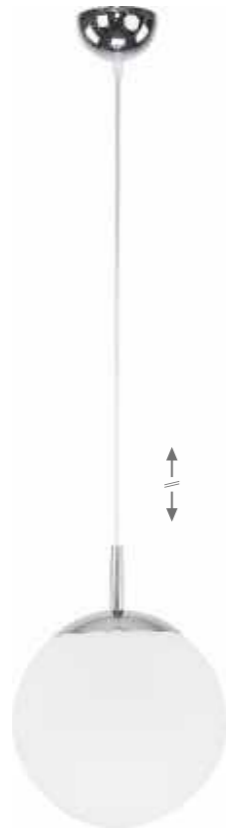

1058 MAILITO
pendant lamp
100 cm 20 cm 20 cm
1 x E27, max 60W
KL 7049

517 MAILITO
pendant lamp **LED**
100 cm 20 cm 20 cm
16W x 1, 3000K, 1500-1700lm
KL 7049

1057 MAILITO
pendant lamp
100 cm 25 cm 25 cm
1 x E27, max 60W
KL 7047