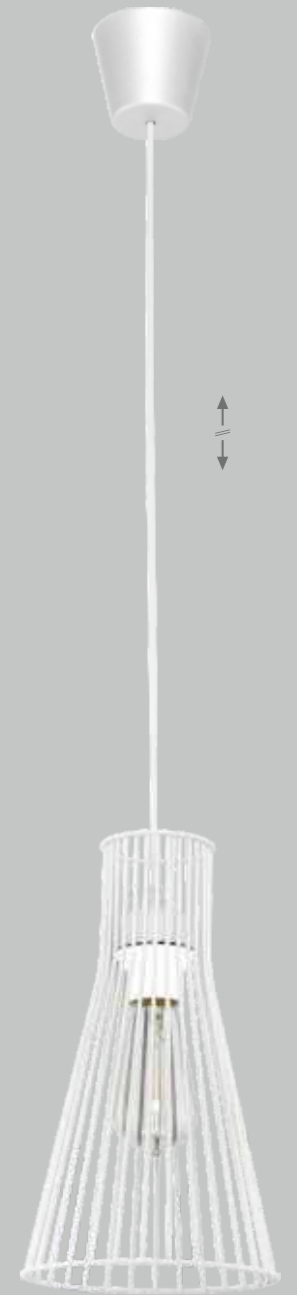

1499 VITO
pendant lamp

96 cm 53 cm 17,5 cm

3 x E27, max 60W
DM 19

1501 VITO WHITE
pendant lamp

96 cm 53 cm 17,5 cm

3 x E27, max 60W
DM 19

1500 VITO WHITE
pendant lamp

115 cm 17,5 cm 17,5 cm