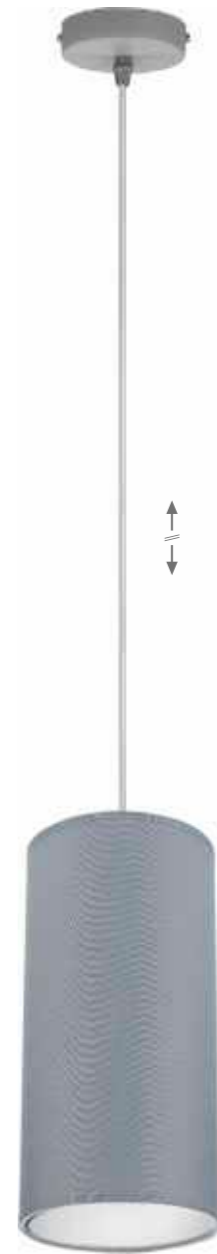

1507 TUBE

ceiling

15 cm 12 cm 12 cm

1 x E27, max 60W
AB 8381

1505 TUBE

ceiling

15 cm 12 cm 12 cm

1 x E27, max 60W
AB 8379

1509 TUBE

ceiling

15 cm 12 cm 12 cm

1 x E27, max 60W
AB 8383

1506 TUBE

ceiling

20 cm 12 cm 12 cm

1 x E27, max 60W
AB 8380

1504 TUBE

ceiling

20 cm 12 cm 12 cm

1 x E27, max 60W
AB 8378

1508 TUBE

ceiling

20 cm 12 cm 12 cm

1 x E27, max 60W
AB 8382

1512 TUBE

pendant lamp

125 cm 12 cm 12 cm

1 x E27, max 60W
AB 8450

1510 TUBE

pendant lamp

125 cm 12 cm 12 cm

1 x E27, max 60W
AB 8451

1511 TUBE

pendant lamp

125 cm 12 cm 12 cm

1 x E27, max 60W
AB 8449

TUBE

abažur, metal / shade, metal / абажур / металл

abažur, metal / shade, metal / абажур / металл