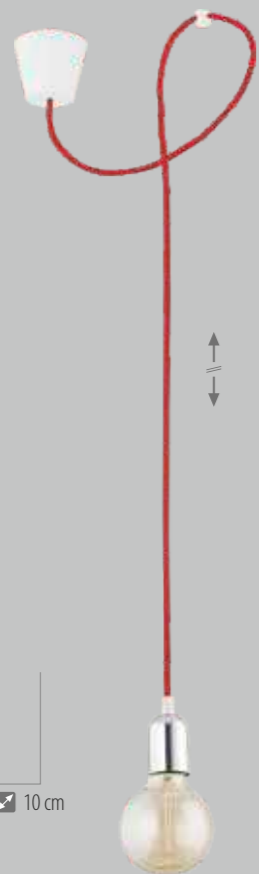

pendant lamp

⬆️ 10 - 180 cm ⬆️ 14 - 360 cm ⬆️ 14 - 360 cm

7 x E27, max 60W

1287 QUALLE
bracket
 ⚡ 20 cm 📏 10 cm 📏 19 cm
 1 x E27, max 60W

8635 QUALLE
pendant lamp
 ⚡ 10 - 180cm 📏 10 cm 📏 10 cm
 1 x E27, max 60W