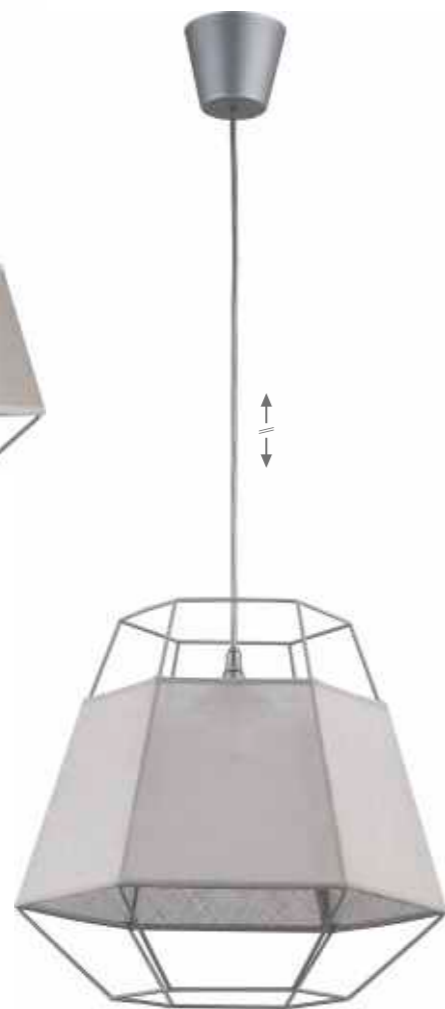

254 MELA
pendant lamp
 100 cm 38 cm 20 cm
 3 x E27, max 60W
 KL 7001

251 MELA
pendant lamp
 100 cm 20 cm 20 cm
 1 x E27, max 60W
 KL 7001

250 MELA
bracket
 26 cm 24 cm 24 cm
 1 x E14, max 40W
 KL 7001

2979 MELA WHITE
table lamp
 26 cm 24 cm 24 cm
 1 x E27, max 60W
 KL 2979

1802 CRISTAL

pendant lamp

100 cm 23 cm 23 cm

1 x E27, max 60W
AB 8373

1801 CRISTAL

pendant lamp

107 cm 36 cm 36 cm

1 x E27, max 60W
AB 8372