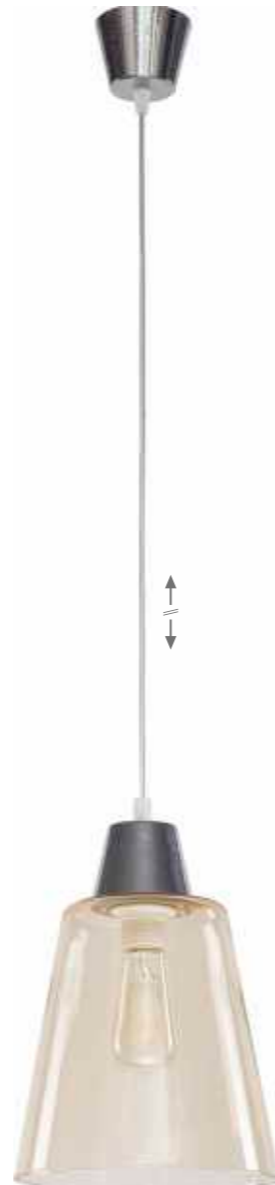

1809 MANGO
pendant lamp
67 cm 61 cm 18,5 cm
3 x E27, max 60W
KL 7034

MANGO

klosz, metal / glass, metal / стекло, металл

941 TRICK
pendant lamp
120 cm 22 cm 22 cm
1 x E27, max 60W
KL 7062

917 TRICK
pendant lamp
120 cm 22 cm 22 cm
1 x E27, max 60W
KL 7013