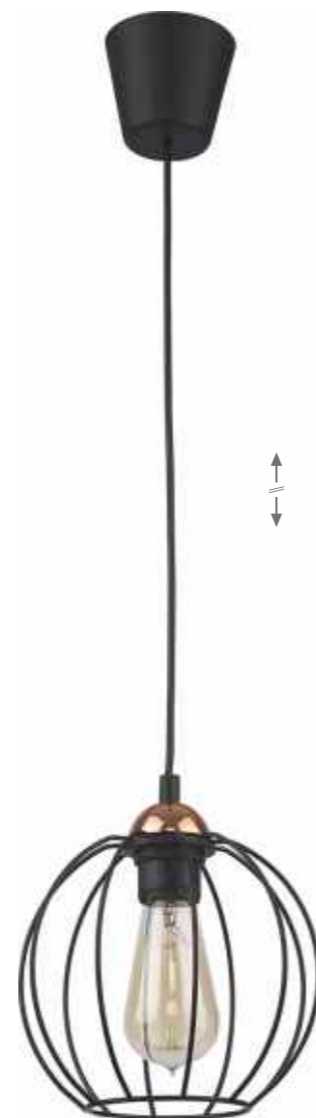

4 x E27, max 60W
DM 13, DM 14, DM 15, DM 16

GALAXY

1641 GALAXY

pendant lamp
 100 cm 14 cm 14 cm
 1 x E27, max 60W
 DM 15

1642 GALAXY

pendant lamp
 100 cm 20 cm 20 cm
 1 x E27, max 60W
 DM 16

1644 GALAXY

pendant lamp
 100 cm 20 cm 20 cm
 1 x E27, max 60W
 DM 13

1497 VITO
pendant lamp

96 cm 53 cm 17,5 cm

3 x E27, max 60W
DM 19

VITO

metal / metal / metall

1498 VITO
pendant lamp

115 cm 17,5 cm 17,5 cm

1 x E27, max 60W
DM 19