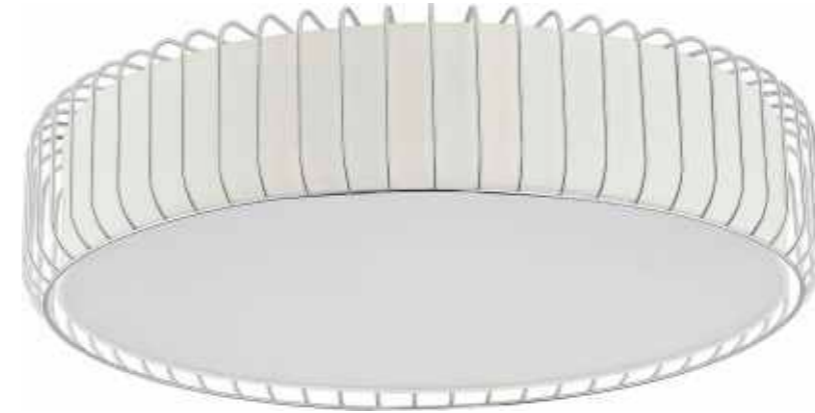

1340 LEKSUS LED chandelier **1966** LEKSUS chandelier
15 cm 64 cm 64 cm 14,5 cm 64 cm 64 cm
5 x 8W, 3000K, 4810lm AB 8479 6 x E27, max 60W AB 8479

abazur, metal / shade, metal / абажур / металл

LEKSUS