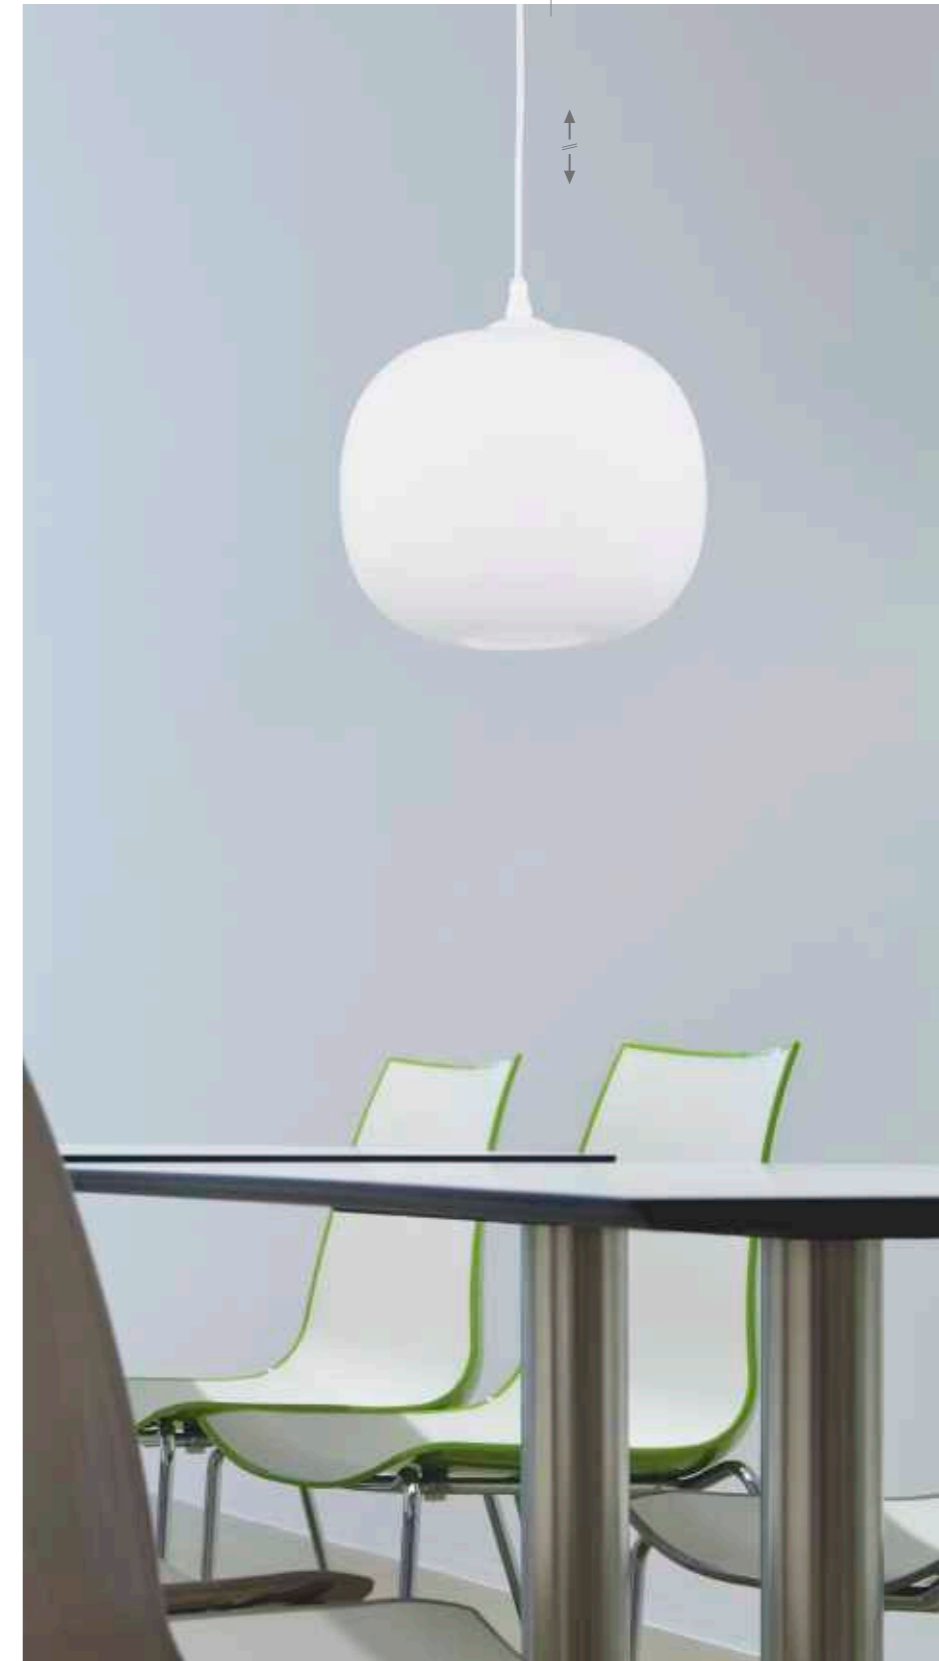

107 cm 25 cm 25 cm

1 x E27, max 60W
KL 7137

1482 PACO
pendant lamp

107 cm 25 cm 25 cm

1 x E27, max 60W
KL 7166