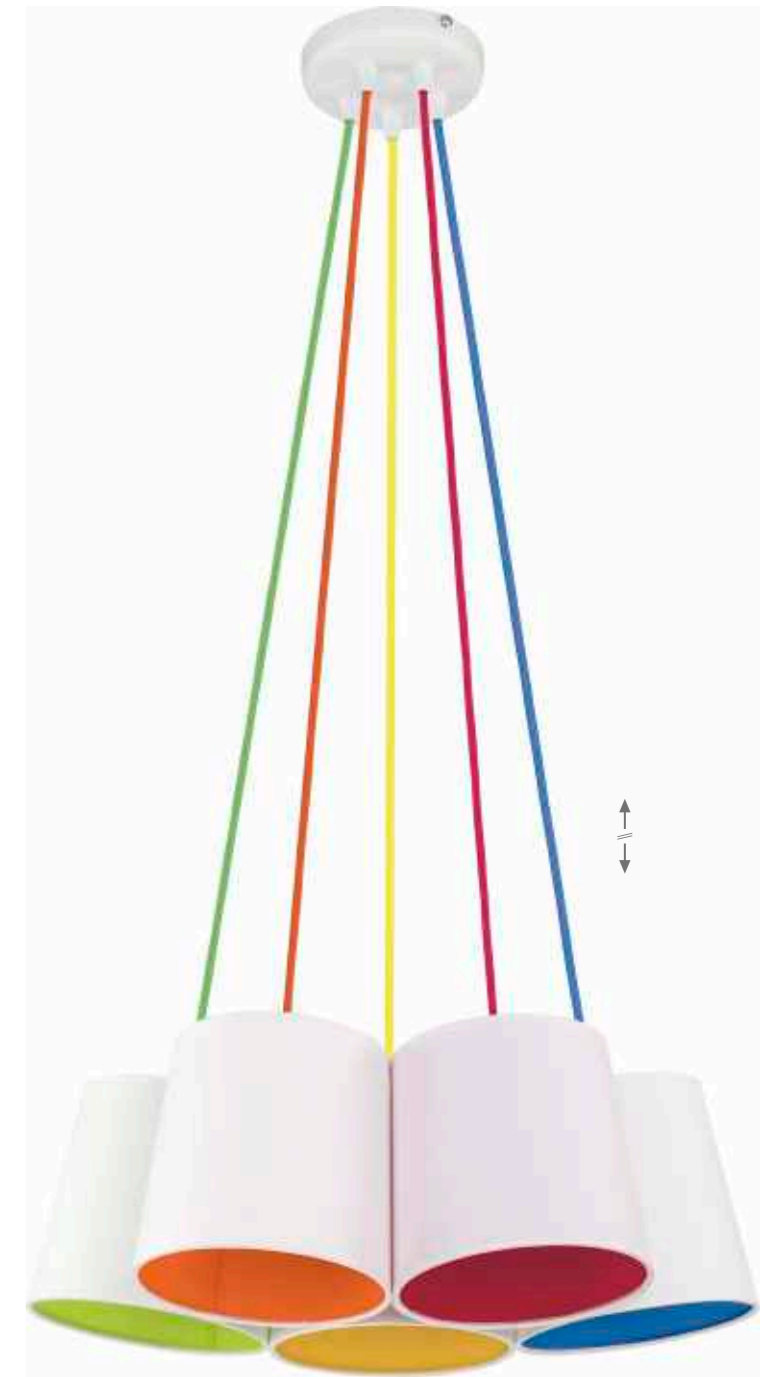

1696 ARTOS
pendant lamp

⊕ 95 cm ⊖ 22 cm ⊗ 22 cm

1 x E27, max 60W
AB 8355

1697 ARTOS
pendant lamp

⊕ 95 cm ⊖ 22 cm ⊗ 22 cm

1 x E27, max 60W
AB 8353

1691 ARTOS
pendant lamp

⊕ 95 cm ⊖ 22 cm ⊗ 22 cm

1 x E27, max 60W
AB 8354

1693 ARTOS
pendant lamp

⊕ 100 cm ⊖ 36 cm ⊗ 36 cm

3 x E27, max 60W
AB 8367, AB 8366, AB 8365

1695 ARTOS
pendant lamp

⊕ 100 cm ⊖ 47 cm ⊗ 47 cm

5 x E27, max 60W
AB 8365, AB 8366, AB 8367, AB 8368, AB 8369