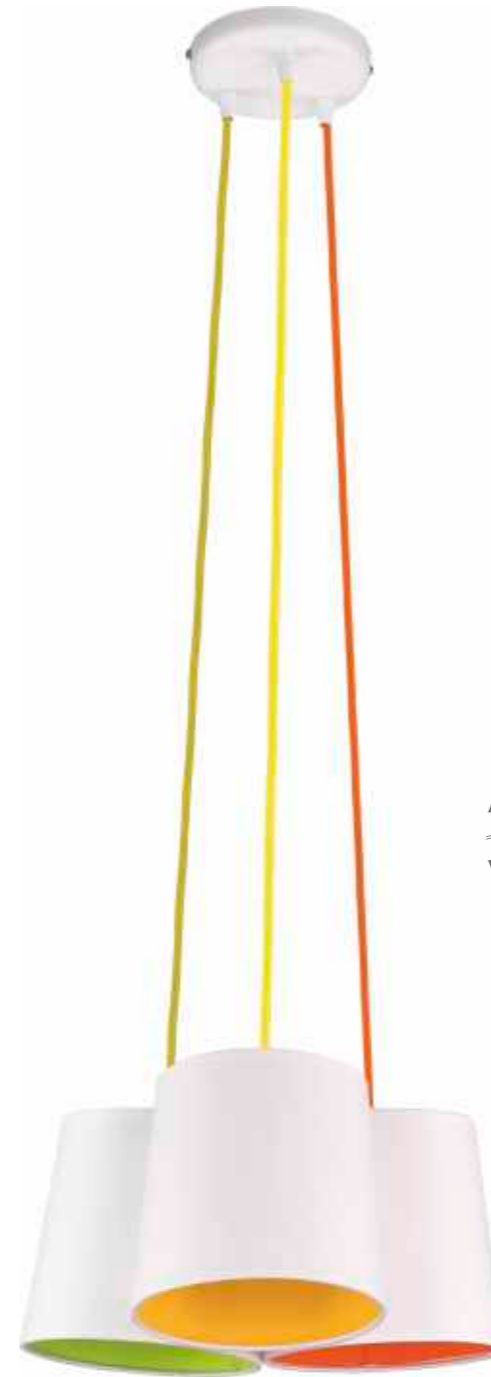

1693 ARTOS
pendant lamp

⊕ 100 cm ⊖ 36 cm ⊗ 36 cm

3 x E27, max 60W
AB 8367, AB 8366, AB 8365