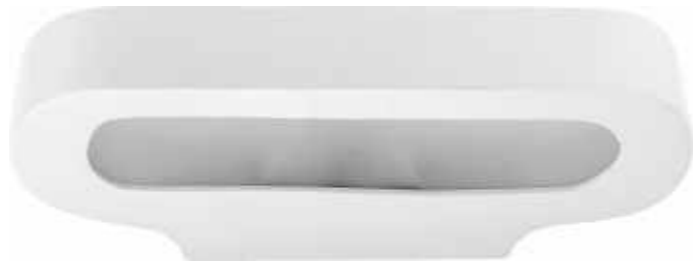

1737 SQUARE
bracket

15 cm 14,5 cm 10,5 cm
1 x E27, max 60W

1732 SQUARE
bracket

8 cm 8 cm 8 cm
1 x G9, max 60W

1738 SQUARE
bracket

15 cm 14,5 cm 10,5 cm
1 x E27, max 60W

SQUARE

1245 VEGA