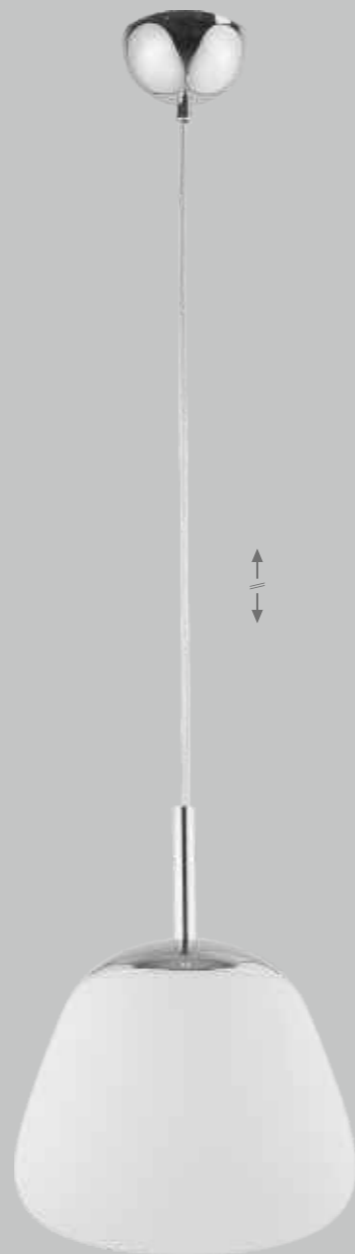

1327 DELTA LED pendant lamp **LED**
1 x 16W, 3000K, 1500-1700lm
KL 7186

2010 DELTA pendant lamp
1 x E27, max 60W
AB 7186