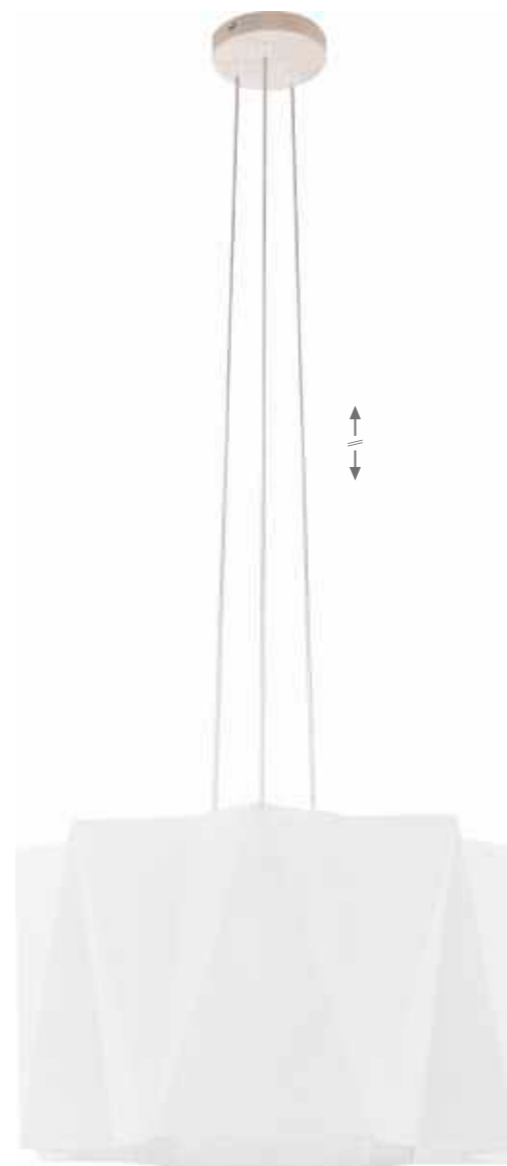

2900 DOVE
floor lamp
H 140 cm W 52 cm D 52 cm
1 x E27, max 60W
AB 8331

2922 DOVE SILVER
floor lamp
H 140 cm W 52 cm D 52 cm
1 x E27, max 60W
AB 8400

2921 DOVE VENGE
floor lamp
H 140 cm W 52 cm D 52 cm
1 x E27, max 60W
AB 8401

680 PIANO NATUR
bracket

20 cm 23 cm 20 cm

1 x E27, max 60W
AB 8147

681 PIANO NATUR
pendant lamp

115 cm 50 cm 50 cm

3 x E27, max 60W
AB 8149

682 PIANO NATUR
pendant lamp

115 cm 50 cm 50 cm