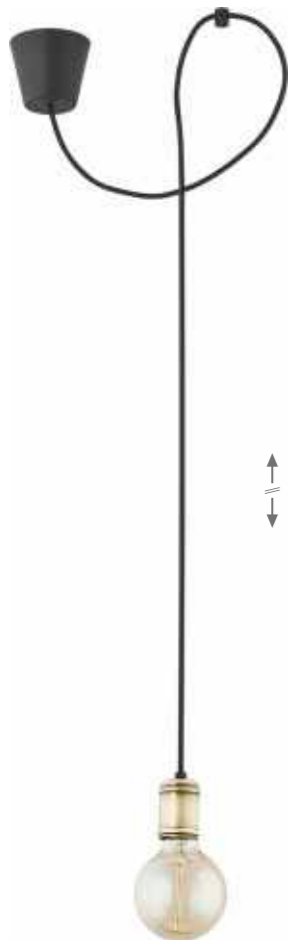

1518 QUALLE
pendant lamp
 ⚡ 10 - 180 cm 📏 14 - 360 cm 📏 14 - 360 cm
 7 x E27, max 60W

1513 QUALLE

bracket

⬆️ 20 cm ⬆️ 10 cm ⬆️ 19 cm

1 x E27, max 60W

8637 QUALLE

pendant lamp

⬆️ 10 - 180cm ⬆️ 10 cm ⬆️ 10 cm