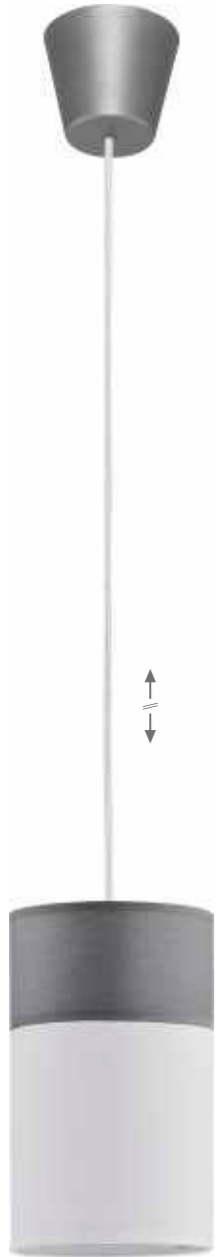

1 x E27, max 60W
AB 8402

2936 MAJA BLACK
table lamp

⊕ 36 cm ⊕ 20 cm ⊕ 20 cm

1 x E27, max 60W
AB 8402

2920 MAJA WHITE
floor lamp

⊕ 148 cm ⊕ 45 cm ⊕ 45 cm

1 x E27, max 60W
AB 8404

1885 MAJA WHITE
pendant lamp

⊕ 120 cm ⊕ 45 cm ⊕ 45 cm

1 x E27, max 60W
AB 8403

MAJA BLACK

abazur, metal / shade, metal / абажур, металл

1746 LUNETE
MODERN
pendant lamp

100 cm 14 cm 14 cm

1 x E27, max 60W
AB 8477

1747 LUNETE
MODERN
pendant lamp