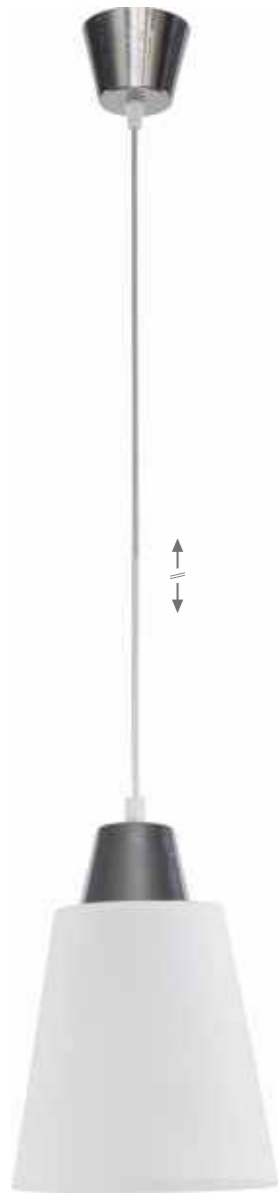

914 TRICK
pendant lamp

120 cm 22 cm 22 cm

1 x E27, max 60W
KL 7060