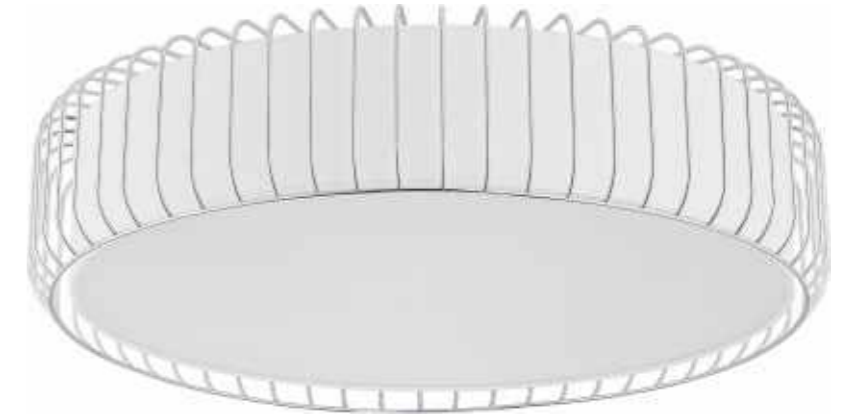

1338 LEKSUS LED chandelier **1964** LEKSUS chandelier
15 cm 64 cm 64 cm 14,5 cm 64 cm 64 cm
5 x 8W, 3000K, 4810lm AB 8551 6 x E27, max 60W AB 8551