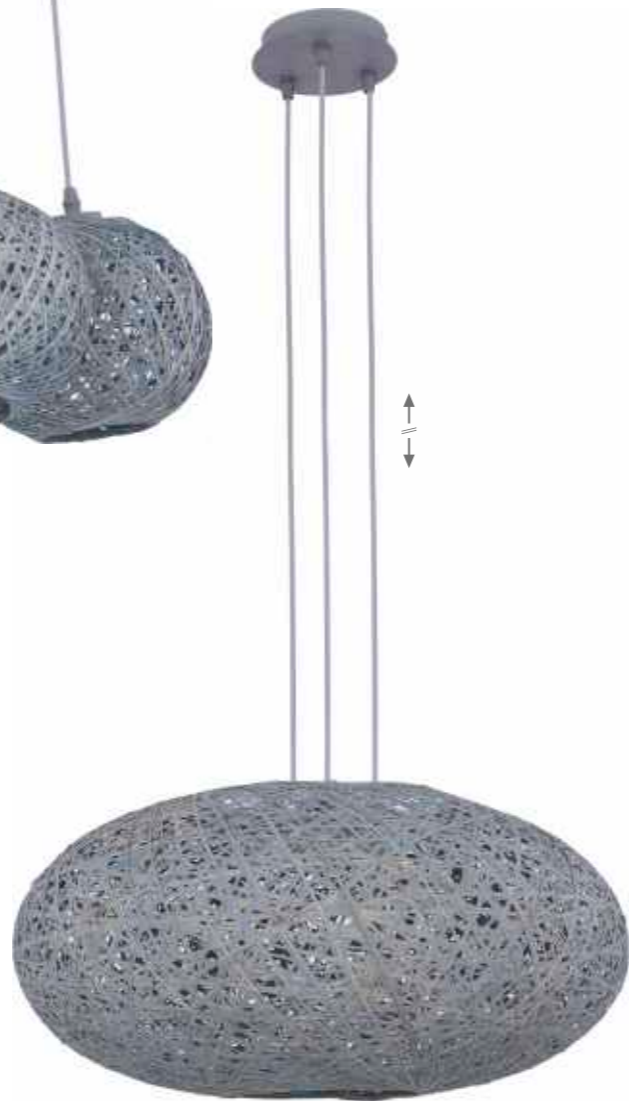

1863 BAKAZ WHITE
pendant lamp
100 cm 44 cm 44 cm
3 x E27, max 60W
AB 7171

1862 BAKAZ WHITE
pendant lamp
110 cm 44 cm 44 cm
3 x E27, max 60W
AB 7170

BACKAZ WHITE

materiał naturalny, drewno, metal / natural material, wood, metal / натуральное сырьё, дерево, металл

1864 BAKAZ WHITE
pendant lamp
100 cm 56 cm 56 cm
5 x E27, max 60W
AB 7171

1865 BAKAZ GRAY
pendant lamp
110 cm 30 cm 30 cm
1 x E27, max 60W
AB 7172

1867 BAKAZ GRAY
pendant lamp
100 cm 44 cm 44 cm
3 x E27, max 60W
AB 7174

1866 BAKAZ GRAY
pendant lamp
110 cm 44 cm 44 cm
3 x E27, max 60W
AB 7173

1868 BAKAZ GRAY
pendant lamp
100 cm 56 cm 56 cm
5 x E27, max 60W
AB 7174

BACKAZ GRAY

material naturalny,drewno, metal / natural material, wood, metal / натуральное сырьё, дерево, металл