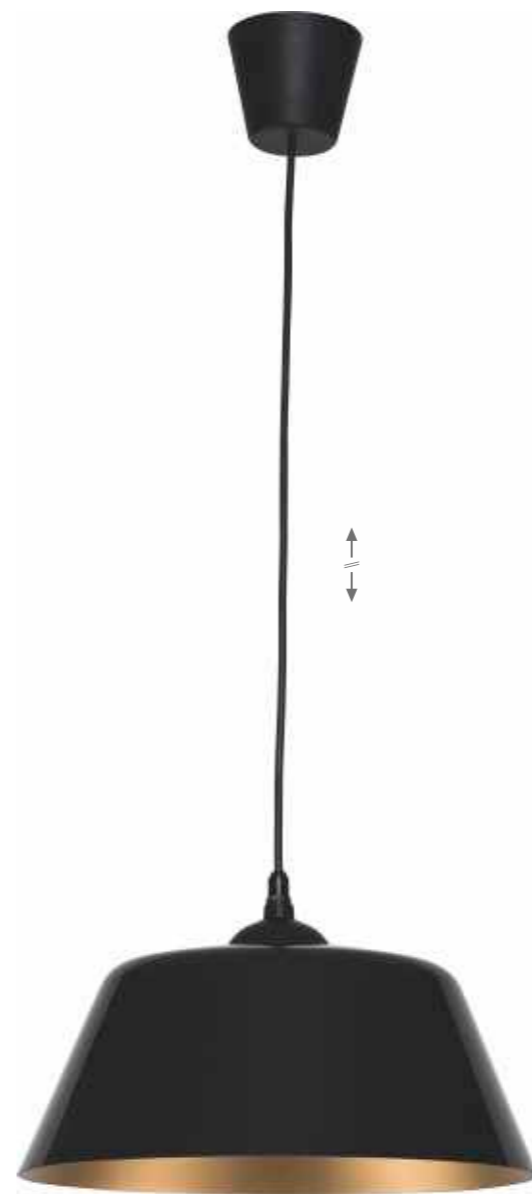

2940 PUNTO
floor lamp
H 158 cm W 39 cm D 39 cm
1 x E27, max 60W
AB 8376

1701 ROSSI
pendant lamp
90 cm 30 cm 30 cm
1 x E27, max 60W

1703 ROSSI
pendant lamp
90 cm 30 cm 30 cm
1 x E27, max 60W

1702 ROSSI
pendant lamp
90 cm 30 cm 30 cm
1 x E27, max 60W