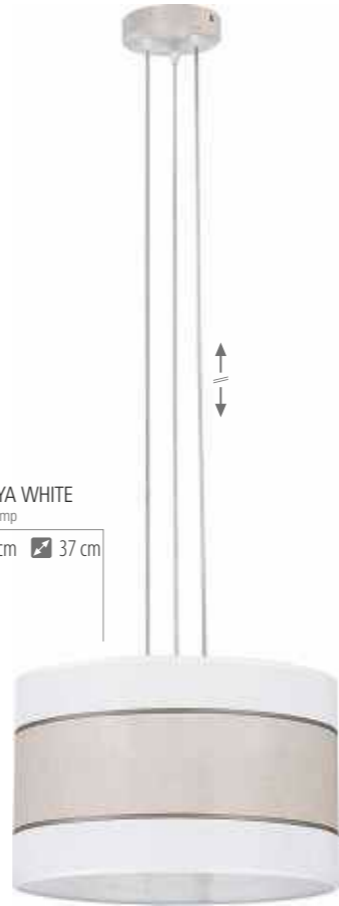

984 LAURA
ceiling
 22 cm 52 cm 52 cm
 5 x E27, max 60W
 AB 8190

1575 LAURA
pendant lamp
 100 cm 37 cm 37 cm
 1 x E27, max 60W
 AB 8130

982 LAURA
pendant lamp
 100 cm 37 cm 37 cm
 3 x E27, max 60W
 AB 8130

986 LAURA
floor lamp
 150 cm 40 cm 40 cm
 1 x E27, max 60W
 AB 8191

330 CATTLEYA WHITE
bracket
1 x E27, max 60W
AB 8073

332 CATTLEYA WHITE
ceiling
3 x E27, max 60W
AB 8073

333 CATTLEYA WHITE
ceiling
5 x E27, max 60W
AB 8073