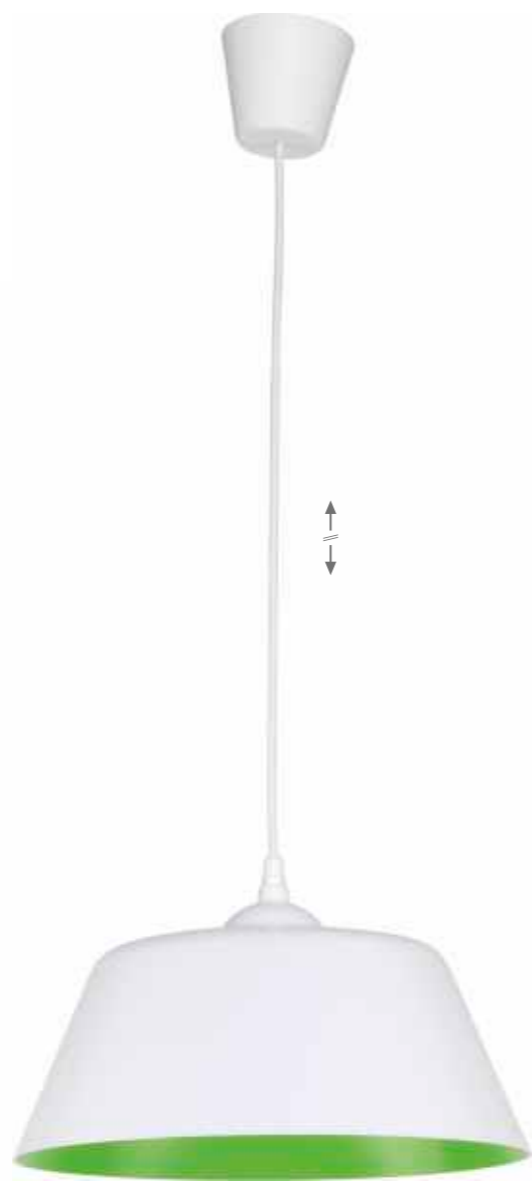

2940 PUNTO
floor lamp
H 158 cm W 39 cm D 39 cm
1 x E27, max 60W
AB 8376

1701 ROSSI
pendant lamp
90 cm 30 cm 30 cm
1 x E27, max 60W

1703 ROSSI
pendant lamp
90 cm 30 cm 30 cm
1 x E27, max 60W

1702 ROSSI
pendant lamp
90 cm 30 cm 30 cm
1 x E27, max 60W