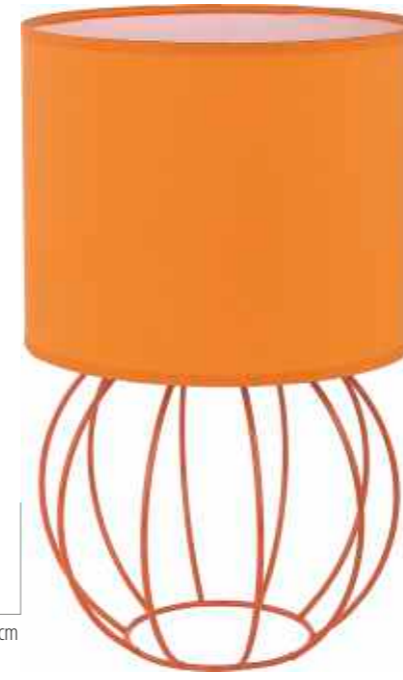

1 x E27, max 60W
AB 8393

**2931** SWEET
table lamp

⊕ 32 cm ⊕ 20,5 cm ⊕ 20,5 cm

1 x E27, max 60W
AB 8391

SWEET

abažur, metal / shade, metal / дерево, металл

abažur, metal / shade, metal / дерево, металл

2891 SWEET
table lamp

33 cm 20 cm 20 cm

1 x E27, max 60W
AB 8394

**2887** SWEET
table lamp

33 cm 20 cm 20 cm

1 x E27, max 60W
AB 8399

**2885** SWEET
table lamp

33 cm 20 cm 20 cm

1 x E27, max 60W
AB 8395