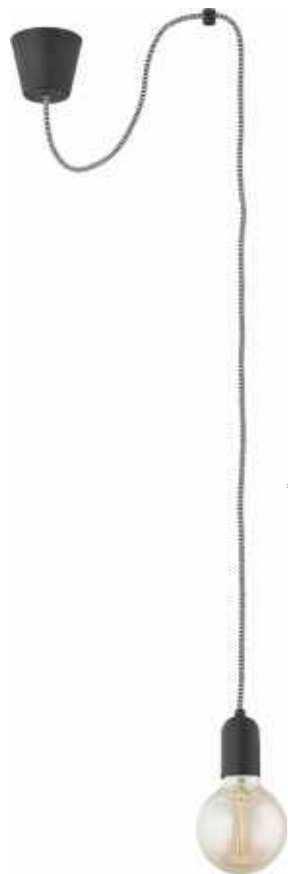

1519 QUALLE

bracket

⬆️ 20 cm ⬆️ 10 cm ⬆️ 19 cm

1 x E27, max 60W

8636 QUALLE

pendant lamp

⬆️ 10 - 180cm ⬆️ 10 cm ⬆️ 10 cm

1 x E27, max 60W