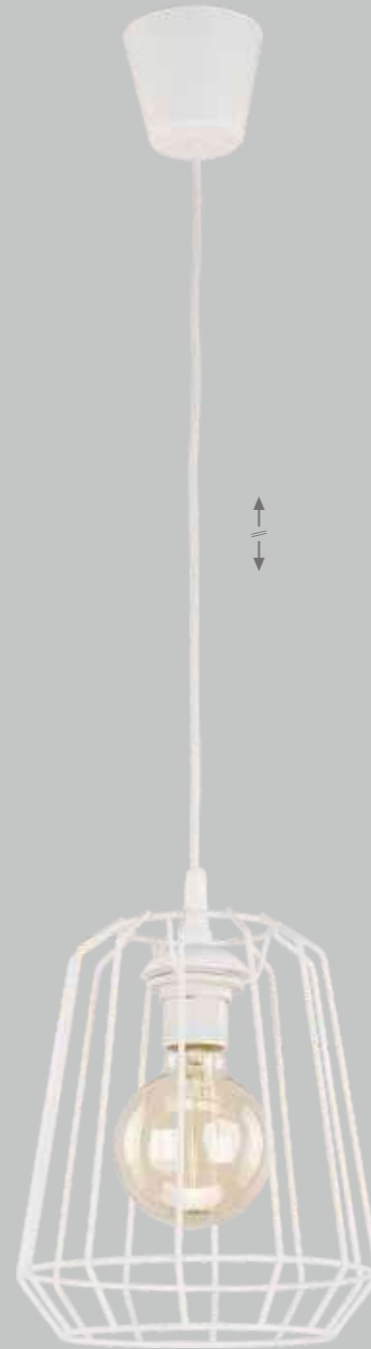

1 x E27, max 60W
DM 19

1687 LIDO WHITE
pendant lamp

100 cm 39 cm 39 cm

1 x E27, max 60W
DM 17

1688 LIDO WHITE
pendant lamp

100 cm 22 cm 22 cm

1 x E27, max 60W
DM 18

1686 LIDO
pendant lamp