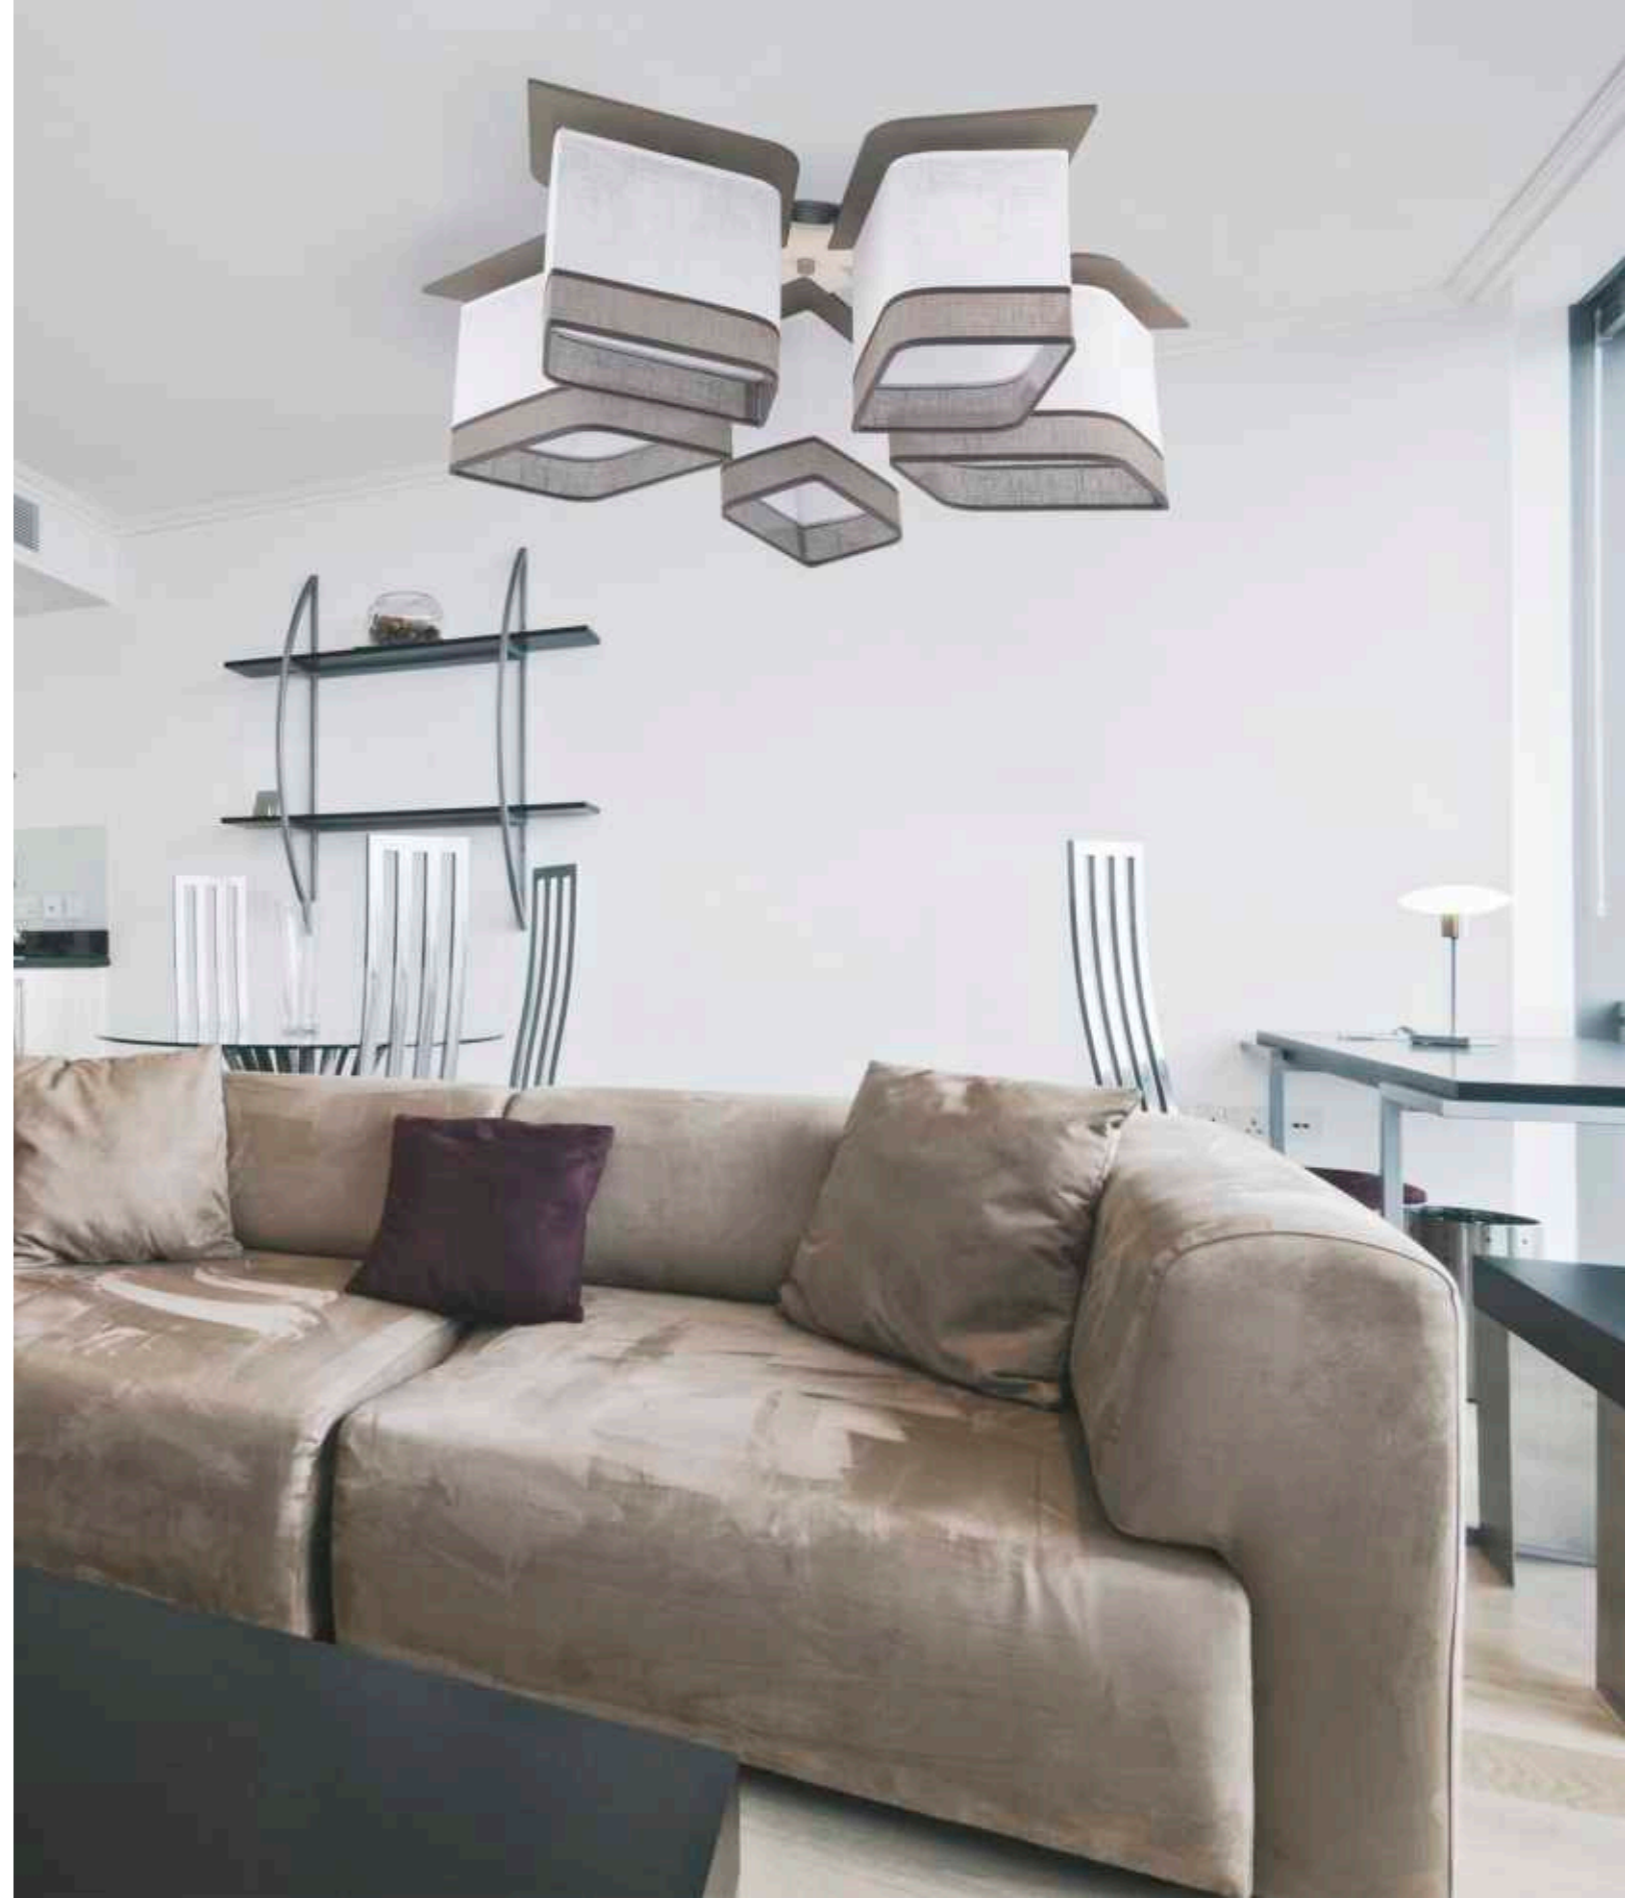

590 WINDOW
bracket
25 cm 26 cm 19 cm
1 x E27, max 60W
AB 8110