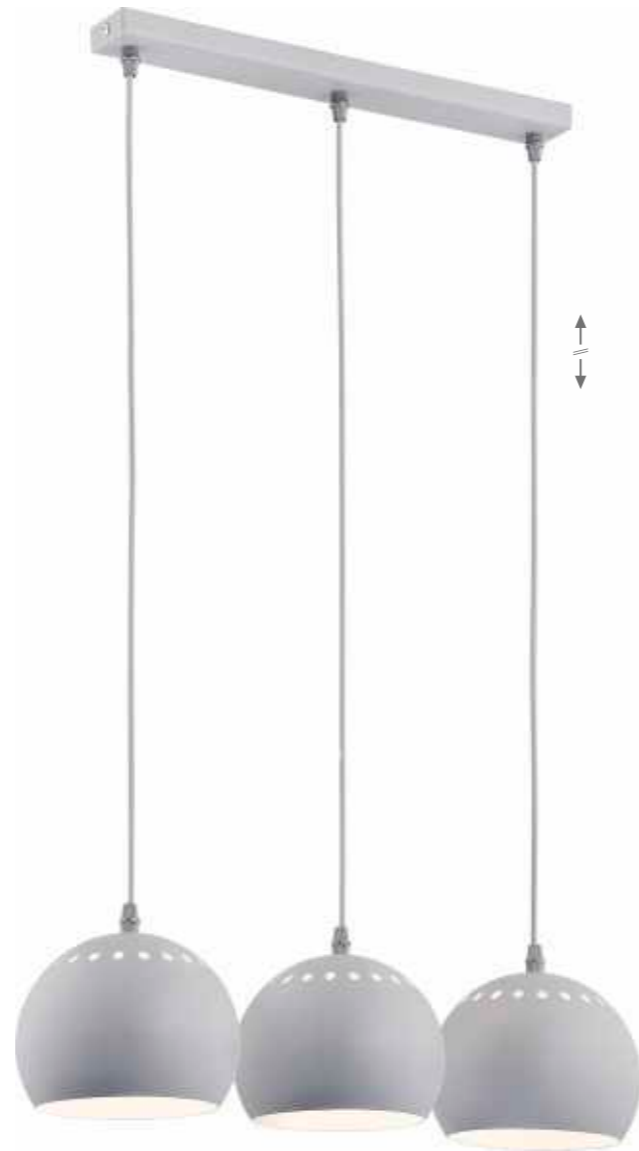

YODA WHITE

metal / metal / металл

metal / metal / металл

2916 YODA GRAY
table lamp
⊕ 53 cm ⊕ 25 cm ⊗ 25 cm
1 x E27, max 60W

1826 YODA GRAY
pendant lamp
⊕ 100 cm ⊕ 17 cm ⊗ 17 cm
1 x E27, max 60W

1846 YODA GRAY
pendant lamp
⊕ 82 cm ⊕ 43 cm ⊗ 17 cm
3 x E27, max 60W