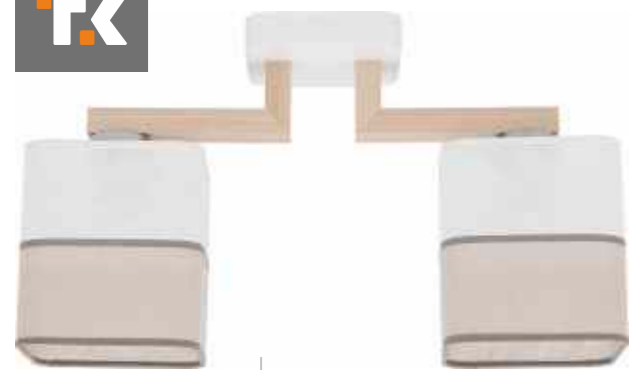

642 INKA
ceiling
27 cm 47 cm 14 cm
2 x E27, max 60W
AB 8260