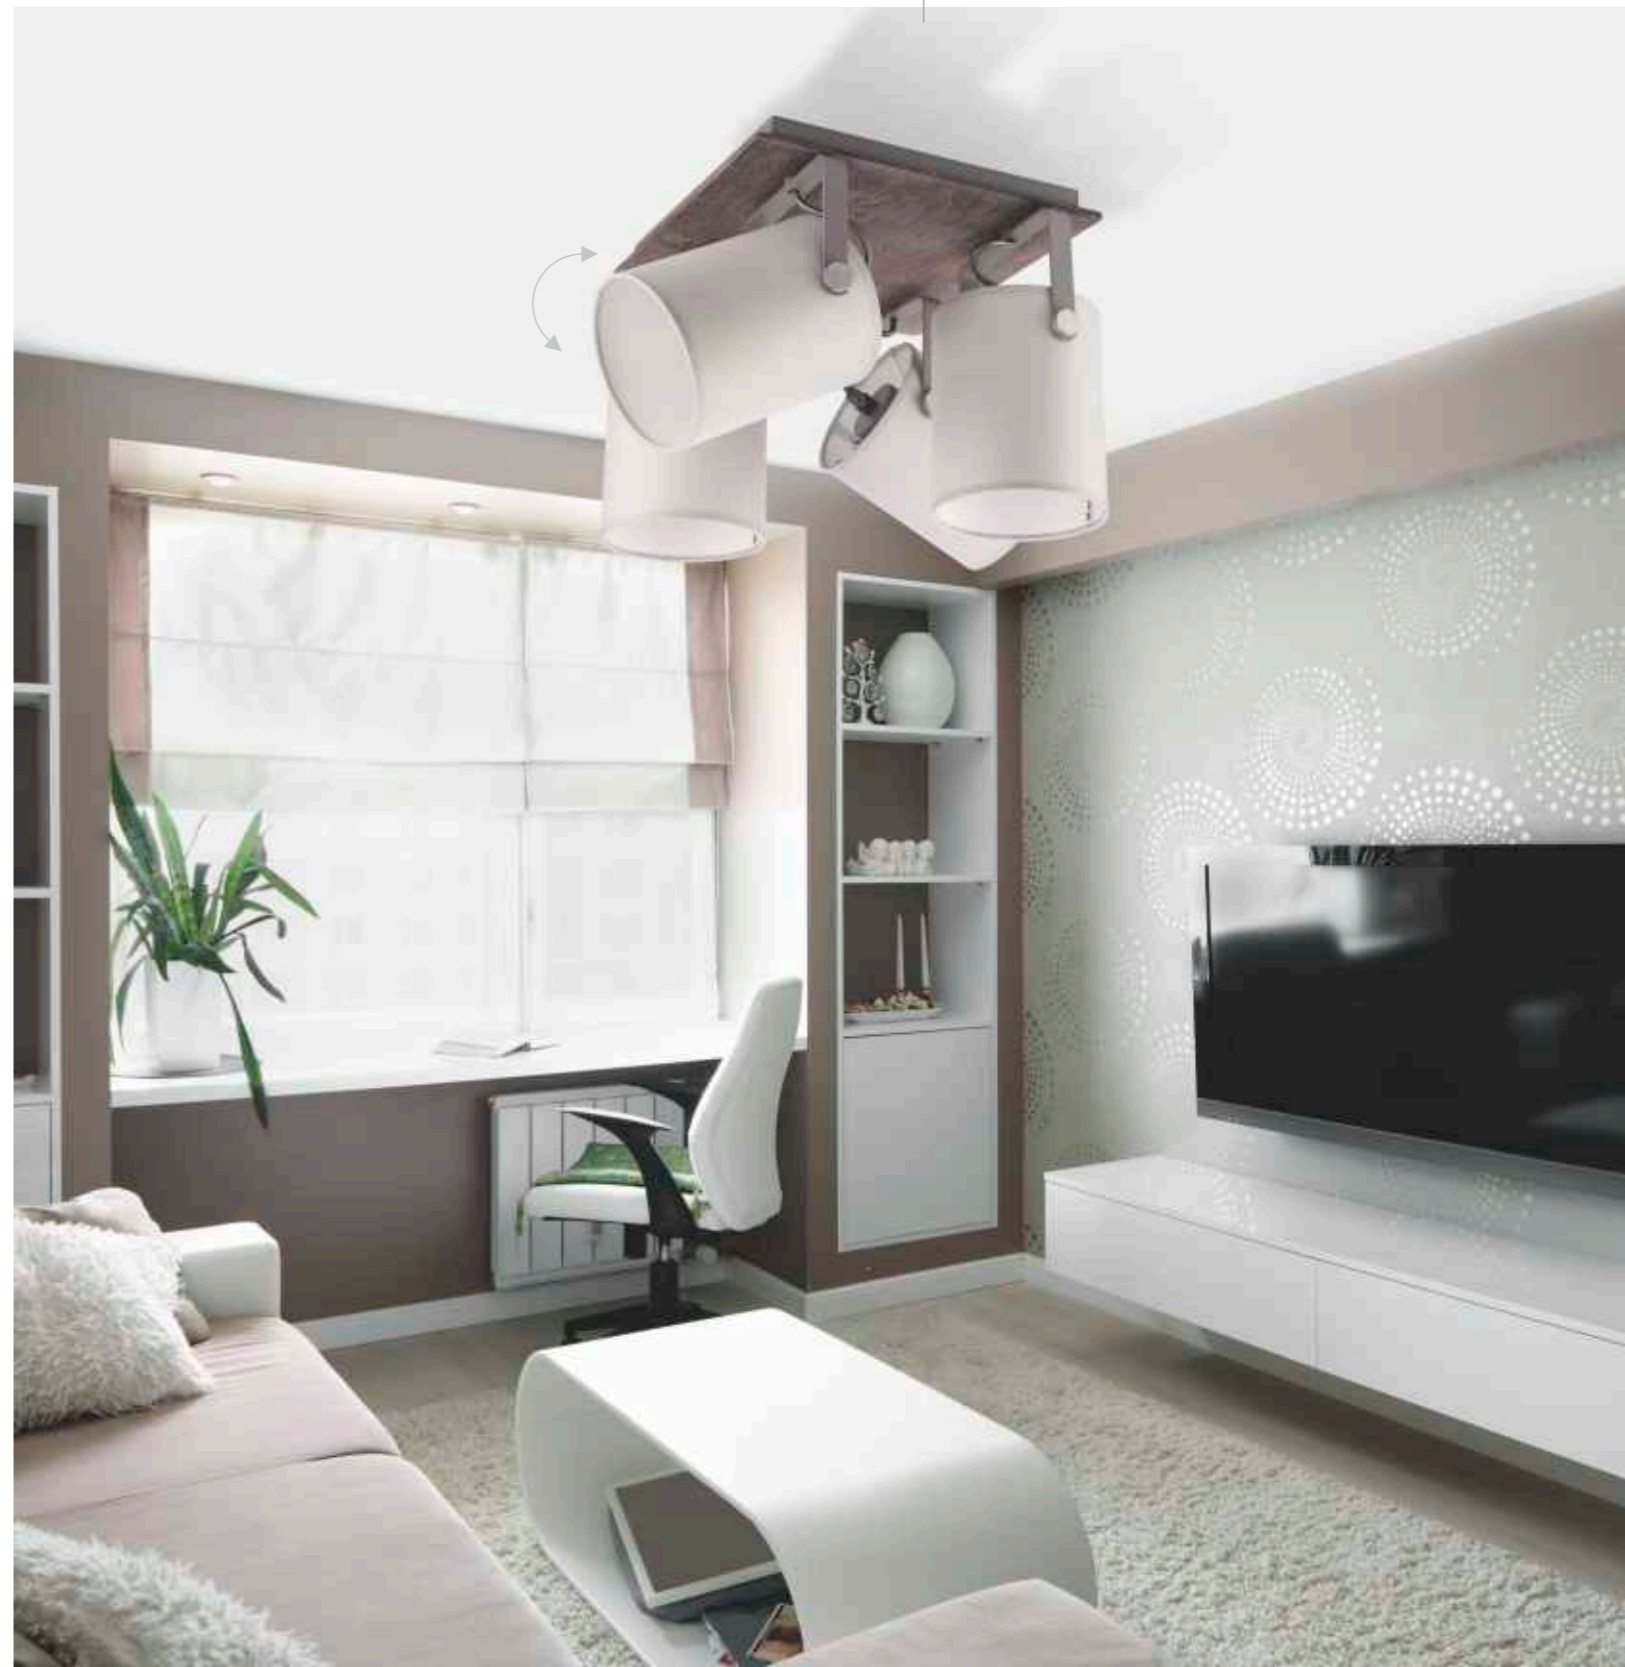

RELAX GRAY

abażur, drewno, metal / shade, wood, metal / абажур, дерево, металл