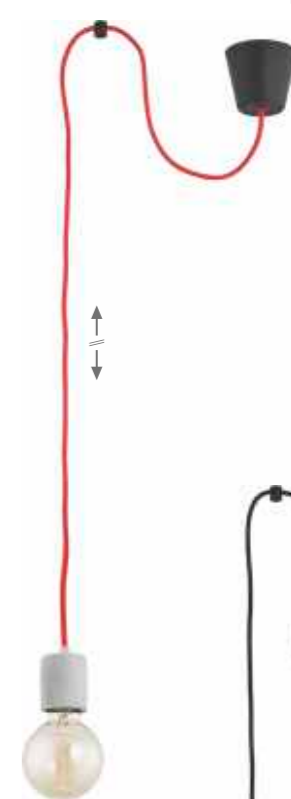

8633 QUALLE
pendant lamp
170 cm 10 cm 10 cm
1 x E27, max 60W