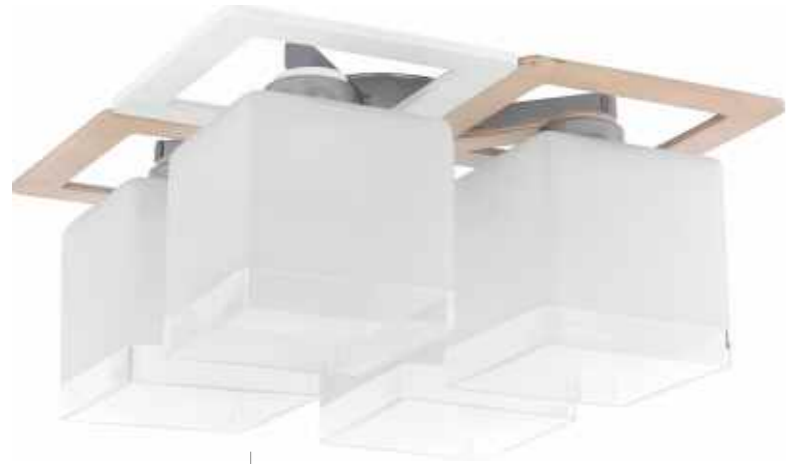

593 WINDOW
ceiling
 25 cm 55 cm 33 cm
 4 x E27, max 60W
 AB 8110, AB 8111

589 WINDOW
ceiling
 21 cm 62 cm 62 cm
 5 x E27, max 60W
 AB 8110

1452 XENA
ceiling
18 cm 50 cm 21 cm
2 x E27, max 60W
KL 7130

1454 XENA
ceiling
18 cm 34 cm 34 cm
4 x E27, max 60W
KL 7130