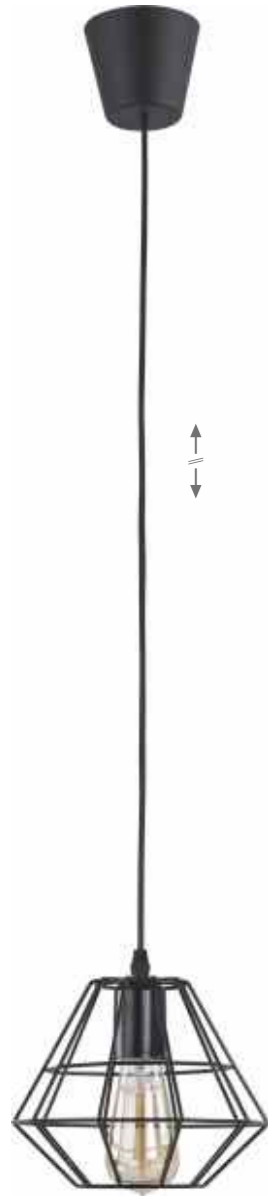

2983 DIAMOND GRAY
table lamp
H 34 cm W 20 cm D 20 cm
1 x E27, max 60W
AB 8560

696 DIAMOND
pendant lamp
H 110 cm W 20 cm D 20 cm
1 x E27, max 60W

846 DIAMOND
pendant lamp
H 100 cm W 56 cm D 20 cm
3 x E27, max 60W