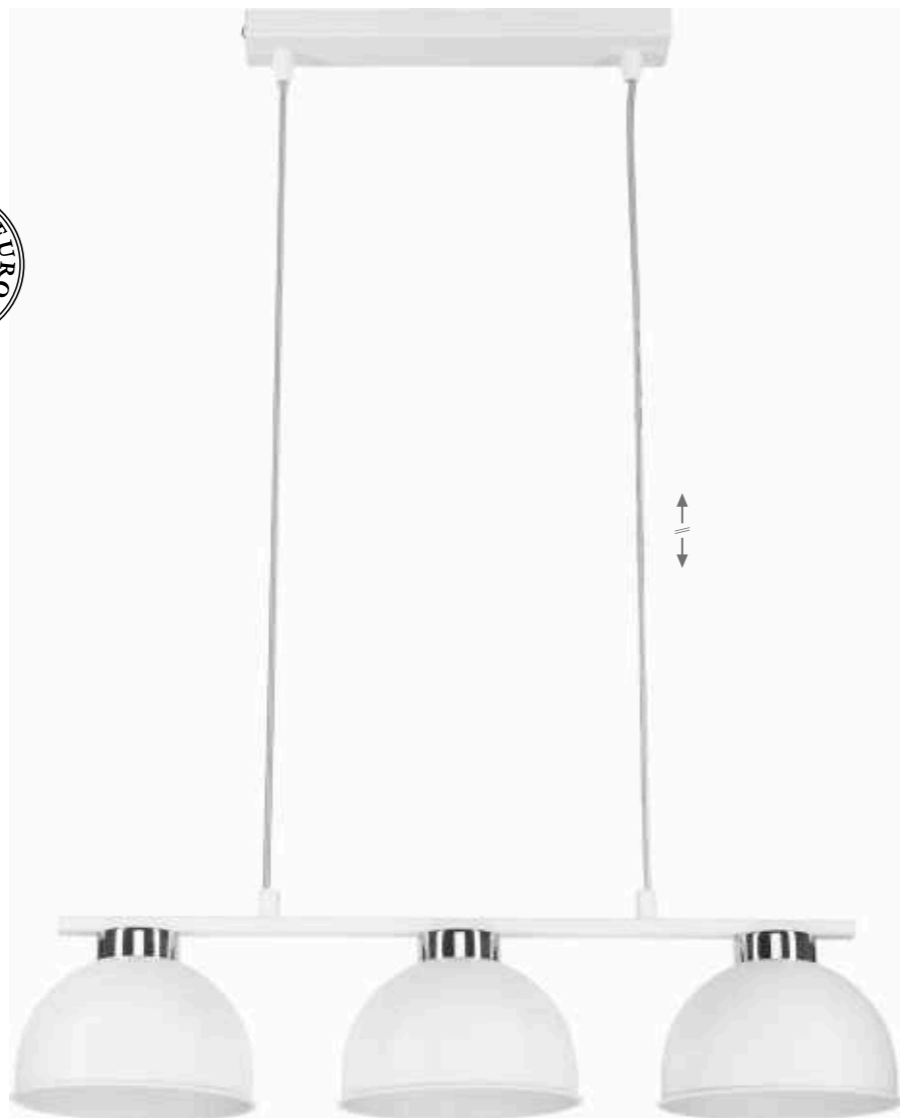

DELTA

szkło, metal / glass, metal / стекло, металл

2036 GALILEO
pendant lamp
120 cm 40 cm 40 cm
1 x E27, max 60W

2037 GALILEO
pendant lamp
120 cm 40 cm 40 cm
1 x E27, max 60W

2038 GALILEO
pendant lamp
120 cm 40 cm 40 cm
1 x E27, max 60W

GALILEO

metal / metal / Metann

966 JENNY

pendant lamp

⊕ 95 cm ⊕ 30 cm ⊗ 30 cm

1 x E27, max 60W
KL 7125

967 JENNY

pendant lamp