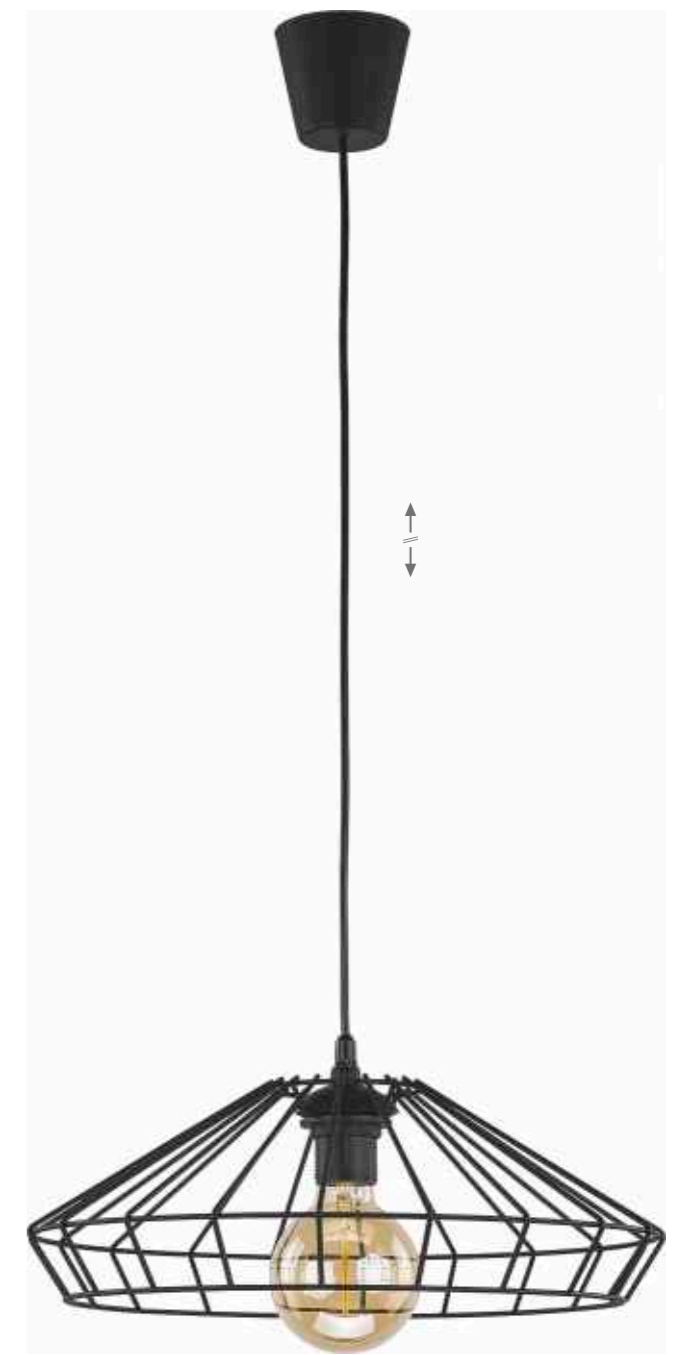

1 x E27, max 60W
DM 19

1687 LIDO WHITE
pendant lamp

100 cm 39 cm 39 cm

1 x E27, max 60W
DM 17

1688 LIDO WHITE
pendant lamp

100 cm 22 cm 22 cm

1 x E27, max 60W
DM 18

1686 LIDO
pendant lamp

100 cm 22 cm 22 cm

1 x E27, max 60W
DM 18

1685 LIDO
pendant lamp

100 cm 39 cm 39 cm

1 x E27, max 60W
DM 17

1568 LIDO WHITE
pendant lamp
100 cm 39 cm 39 cm
1 x E27, max 60W
DM 17

LIDO WHITE

1569 LIDO WHITE
pendant lamp
105 cm 22 cm 22 cm
1 x E27, max 60W
DM 18

drewno, metal / wood, metal / дерево, металл

1479 LIDO
pendant lamp
105 cm 22 cm 22 cm
1 x E27, max 60W
DM 18

drewno, metal / wood, metal / дерево, металл

1478 LIDO
pendant lamp
100 cm 39 cm 39 cm
1 x E27, max 60W
DM 17