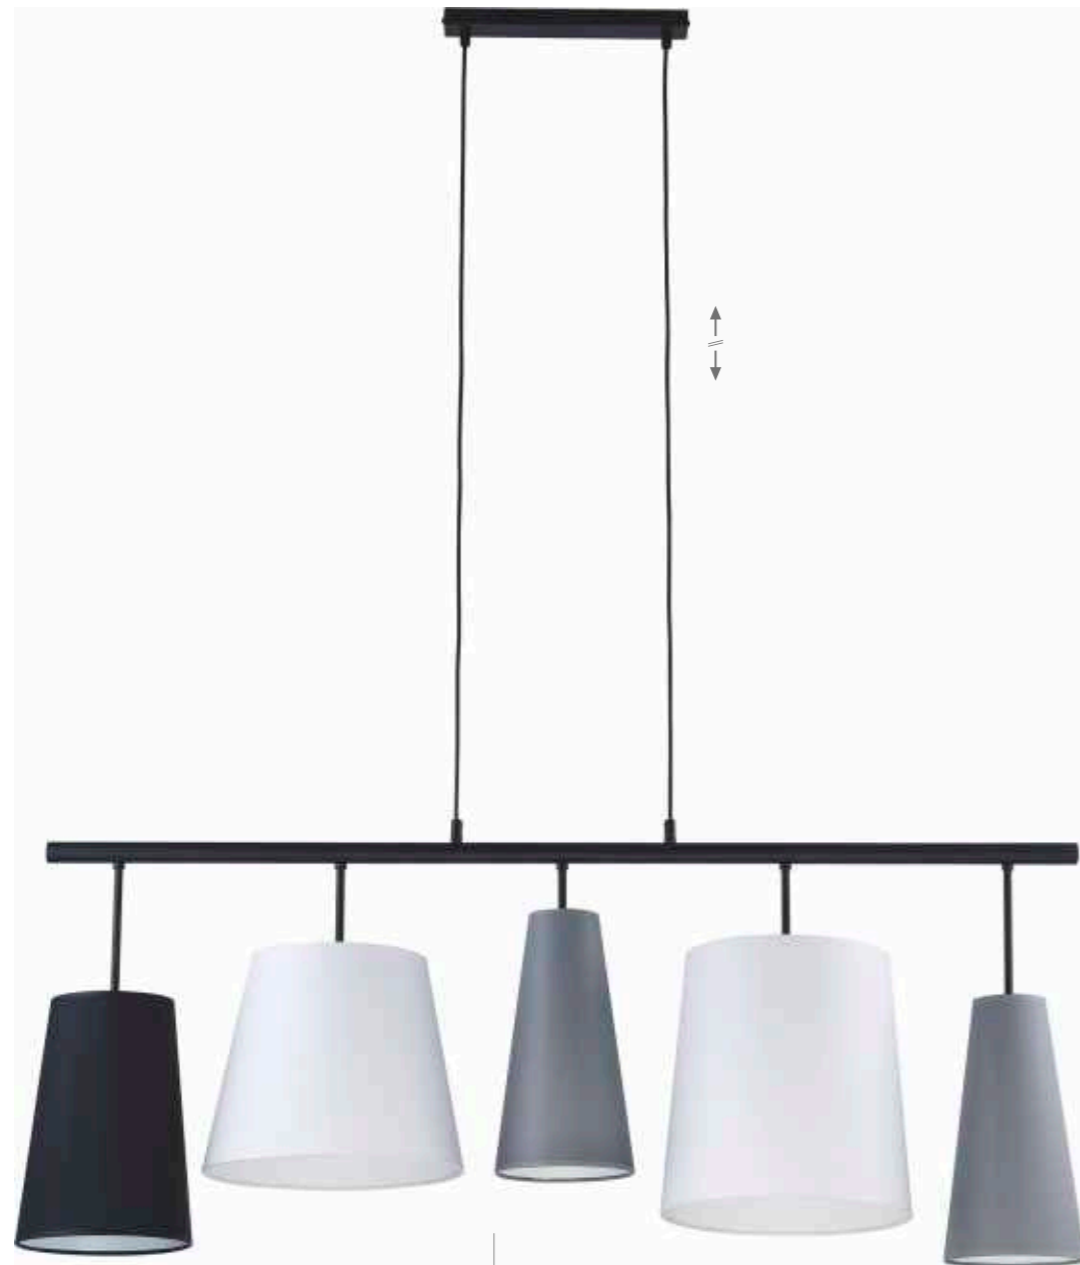

845 DIAMOND
pendant lamp
H 110 cm W 30 cm D 30 cm
1 x E27, max 60W

1995 DIAMOND
pendant lamp
H 115 cm W 41 cm D 41 cm
1 x E27, max 60W

843 DIAMOND
table lamp
H 34 cm W 20 cm D 20 cm
1 x E27, max 60W
AB 8311

23 cm 98 cm 24 cm

3 x E27, max 60W
AB 8448

1814 GOLDI BLACK

ceiling

23 cm 108 cm 24 cm

4 x E27, max 60W
AB 8448

GOLDI BLACK

abažur, metal / shade, metal / абажур / металл

1810 GOLDI BLACK

bracket

25 cm 26 cm 25 cm

1 x E27, max 60W
AB 8448

1909 PEDRO
chandelier

130 cm 120 cm 30 cm

5 x E27, max 60W
AB 8428

1908 PEDRO
chandelier