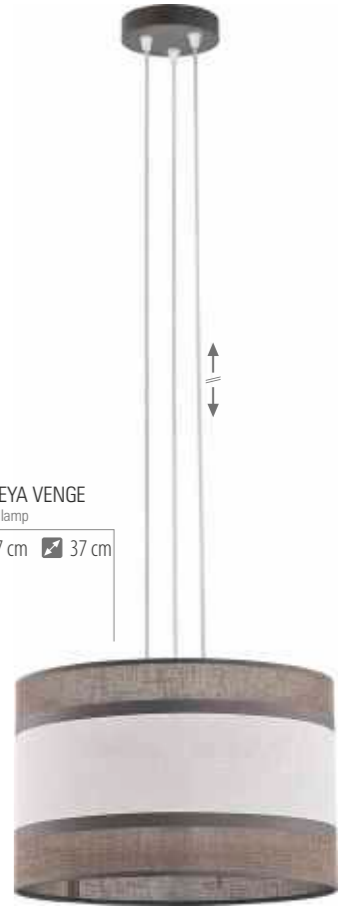

336 CATTLEYA VENGE
pendant lamp
3 x E27, max 60W
AB 8068

CATTLEYA WHITE

abażur, drewno, metal / shade, wood, metal / дерево, абажур, металл

abażur, drewno, metal / shade, wood, metal / дерево, абажур, металл

CATTLEYA VENGE