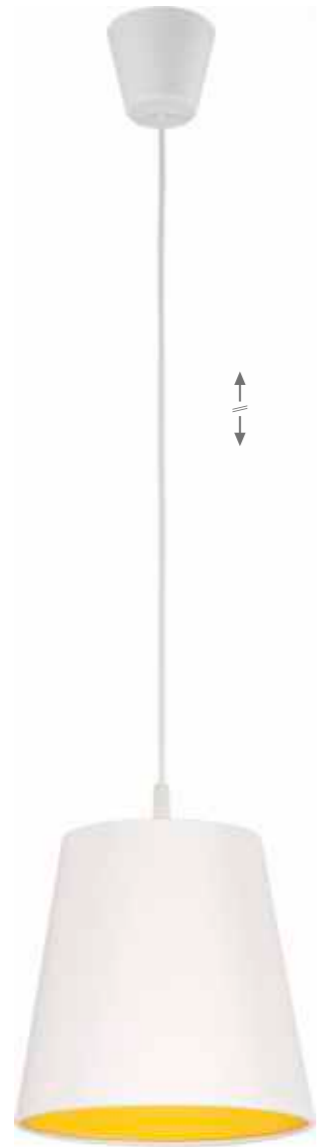

2917 RELAX JUNIOR
table lamp
24 cm 16 cm 16 cm
1 x E27, max 60W
AB 8384

RELAX JUNIOR

abażur, drewno, metal / shade, wood, metal / абажур, дерево, металл

abażur, drewno, metal / shade, wood, metal / абажур, дерево, металл