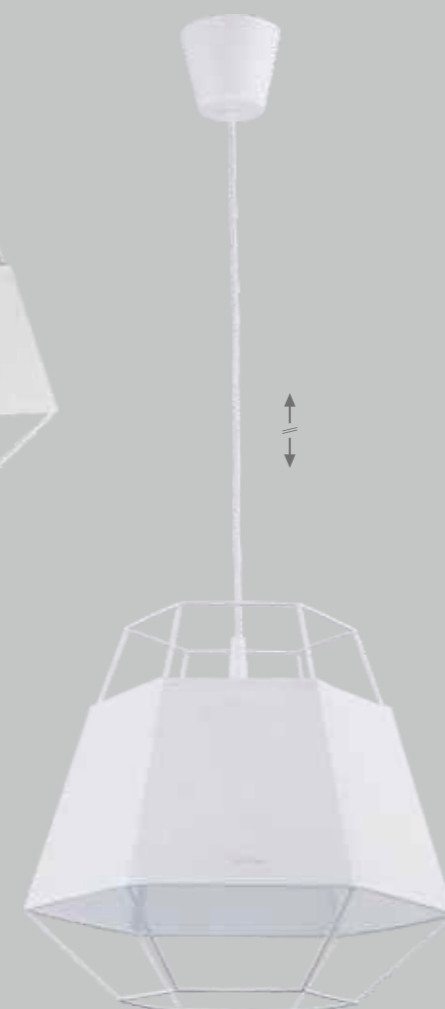

251 MELA
pendant lamp
100 cm 20 cm 20 cm
1 x E27, max 60W
KL 7001

1851 CRISTAL WHITE

pendant lamp

107 cm 36 cm 36 cm

1 x E27, max 60W
AB 8370

2951 CRISTAL WHITE

table lamp

25 cm 24 cm 24 cm

1 x E27, max 60W
AB 8411