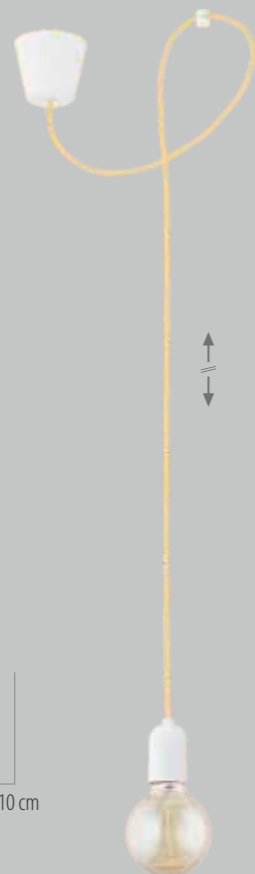

ARTOS

abażur, tworzywo / shade, plastics / , абажур, пластмасса

abażur, tworzywo / shade, plastics / , абажур, пластмасса

1266 QUALLE

bracket

⬆️ 20 cm ⬅️ 10 cm ➡️ 19 cm

1 x E27, max 60W

1267 QUALLE