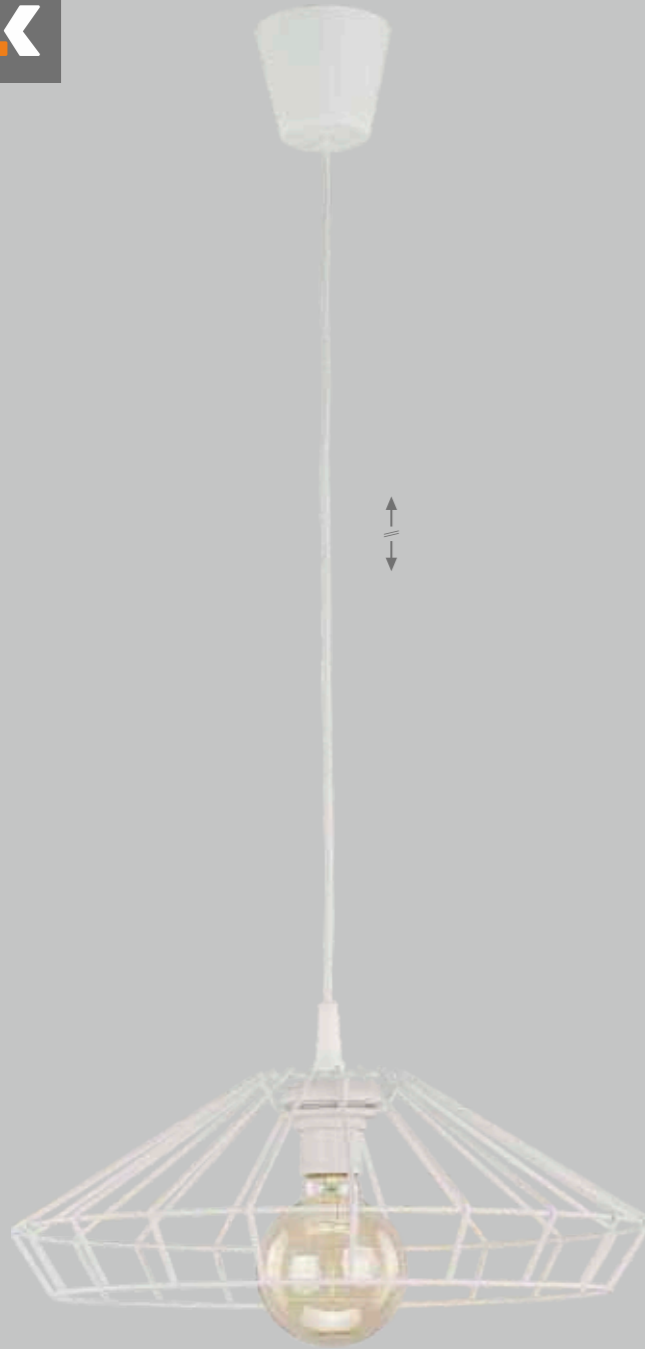

1497 VITO
pendant lamp

96 cm 53 cm 17,5 cm

3 x E27, max 60W
DM 19

VITO

metal / metal / metall

1498 VITO
pendant lamp

115 cm 17,5 cm 17,5 cm

1 x E27, max 60W
DM 19

1499 VITO
pendant lamp

96 cm 53 cm 17,5 cm

3 x E27, max 60W
DM 19

1501 VITO WHITE
pendant lamp

96 cm 53 cm 17,5 cm

3 x E27, max 60W
DM 19

1500 VITO WHITE
pendant lamp

115 cm 17,5 cm 17,5 cm

1 x E27, max 60W
DM 19

1687 LIDO WHITE
pendant lamp

100 cm 39 cm 39 cm

1 x E27, max 60W
DM 17

1688 LIDO WHITE
pendant lamp

100 cm 22 cm 22 cm

1 x E27, max 60W
DM 18

1686 LIDO
pendant lamp

100 cm 22 cm 22 cm

1 x E27, max 60W
DM 18

1685 LIDO
pendant lamp

100 cm 39 cm 39 cm

1 x E27, max 60W
DM 17

1568 LIDO WHITE
pendant lamp
100 cm 39 cm 39 cm
1 x E27, max 60W
DM 17

LIDO WHITE

1569 LIDO WHITE
pendant lamp
105 cm 22 cm 22 cm
1 x E27, max 60W
DM 18