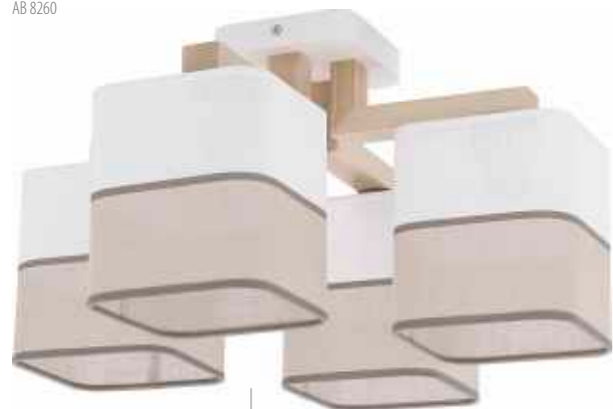

643 INKA
ceiling
27 cm 47 cm 47 cm
3 x E27, max 60W
AB 8260

644 INKA
ceiling
27 cm 48 cm 48 cm
4 x E27, max 60W
AB 8260

640 INKA
bracket
24 cm 18 cm 14 cm
1 x E27, max 60W
AB 8260

647 INKA
table lamp
42 cm 17 cm 17 cm
1 x E27, max 60W
AB 8261