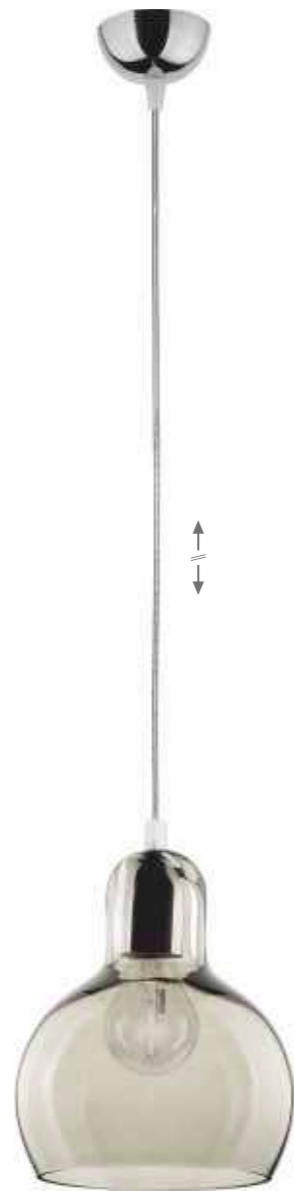

600 MANGO

pendant lamp

110 cm 18 cm 18 cm

1 x E27, max 60W
KL 7032

602 MANGO

pendant lamp

110 cm 18 cm 18 cm

1 x E27, max 60W
KL 7034