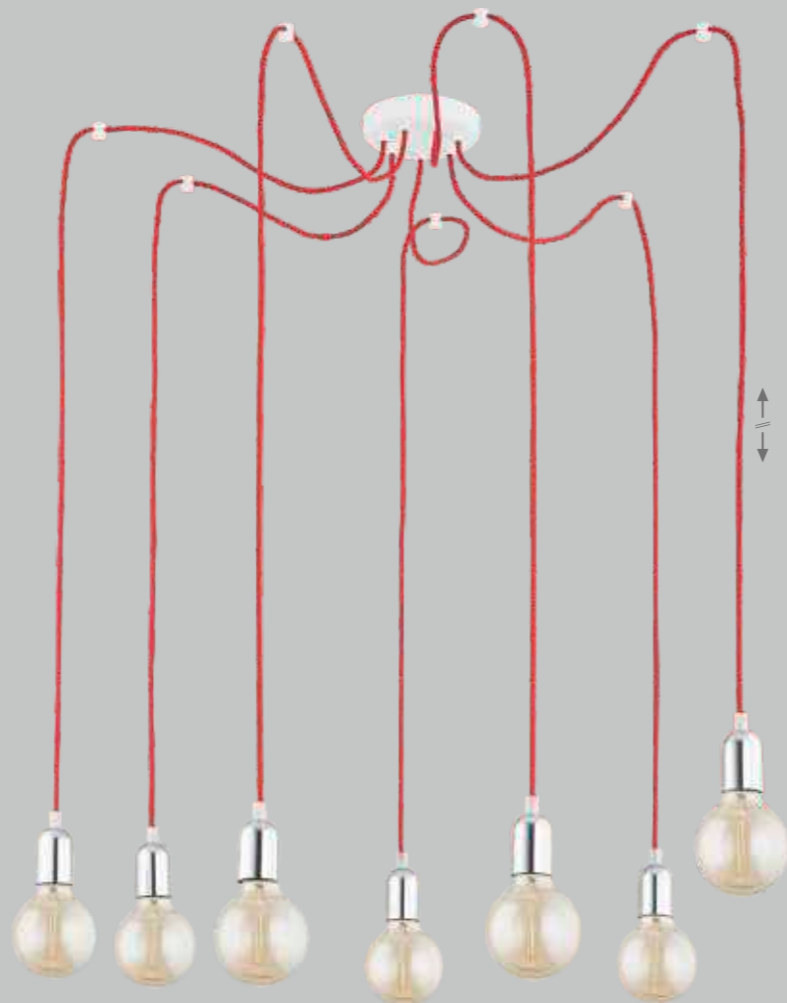

pendant lamp

⬆️ 10 - 180cm ⬆️ 10 cm ⬆️ 10 cm

1 x E27, max 60W

1520 QUALLE

pendant lamp

⬆️ 10 - 180 cm ⬆️ 14 - 360 cm ⬆️ 14 - 360 cm

5 x E27, max 60W

1521 QUALLE

pendant lamp

⬆️ 10 - 180 cm ⬆️ 14 - 360 cm ⬆️ 14 - 360 cm

7 x E27, max 60W

1287 QUALLE
bracket
 ⚡ 20 cm 📏 10 cm 📏 19 cm
 1 x E27, max 60W

8635 QUALLE
pendant lamp
 ⚡ 10 - 180cm 📏 10 cm 📏 10 cm
 1 x E27, max 60W

1289 QUALLE
pendant lamp
 ⚡ 10 - 180 cm 📏 14 - 360 cm 📏 14 - 360 cm
 7 x E27, max 60W

1288 QUALLE
pendant lamp
 ⚡ 10 - 180 cm 📏 14 - 360 cm 📏 14 - 360 cm
 5 x E27, max 60W

QUALLE

metal / metal / Metall

8625 QUALLE
pendant lamp
10-100 cm 10 cm 10 cm
1 x E27, max 60W