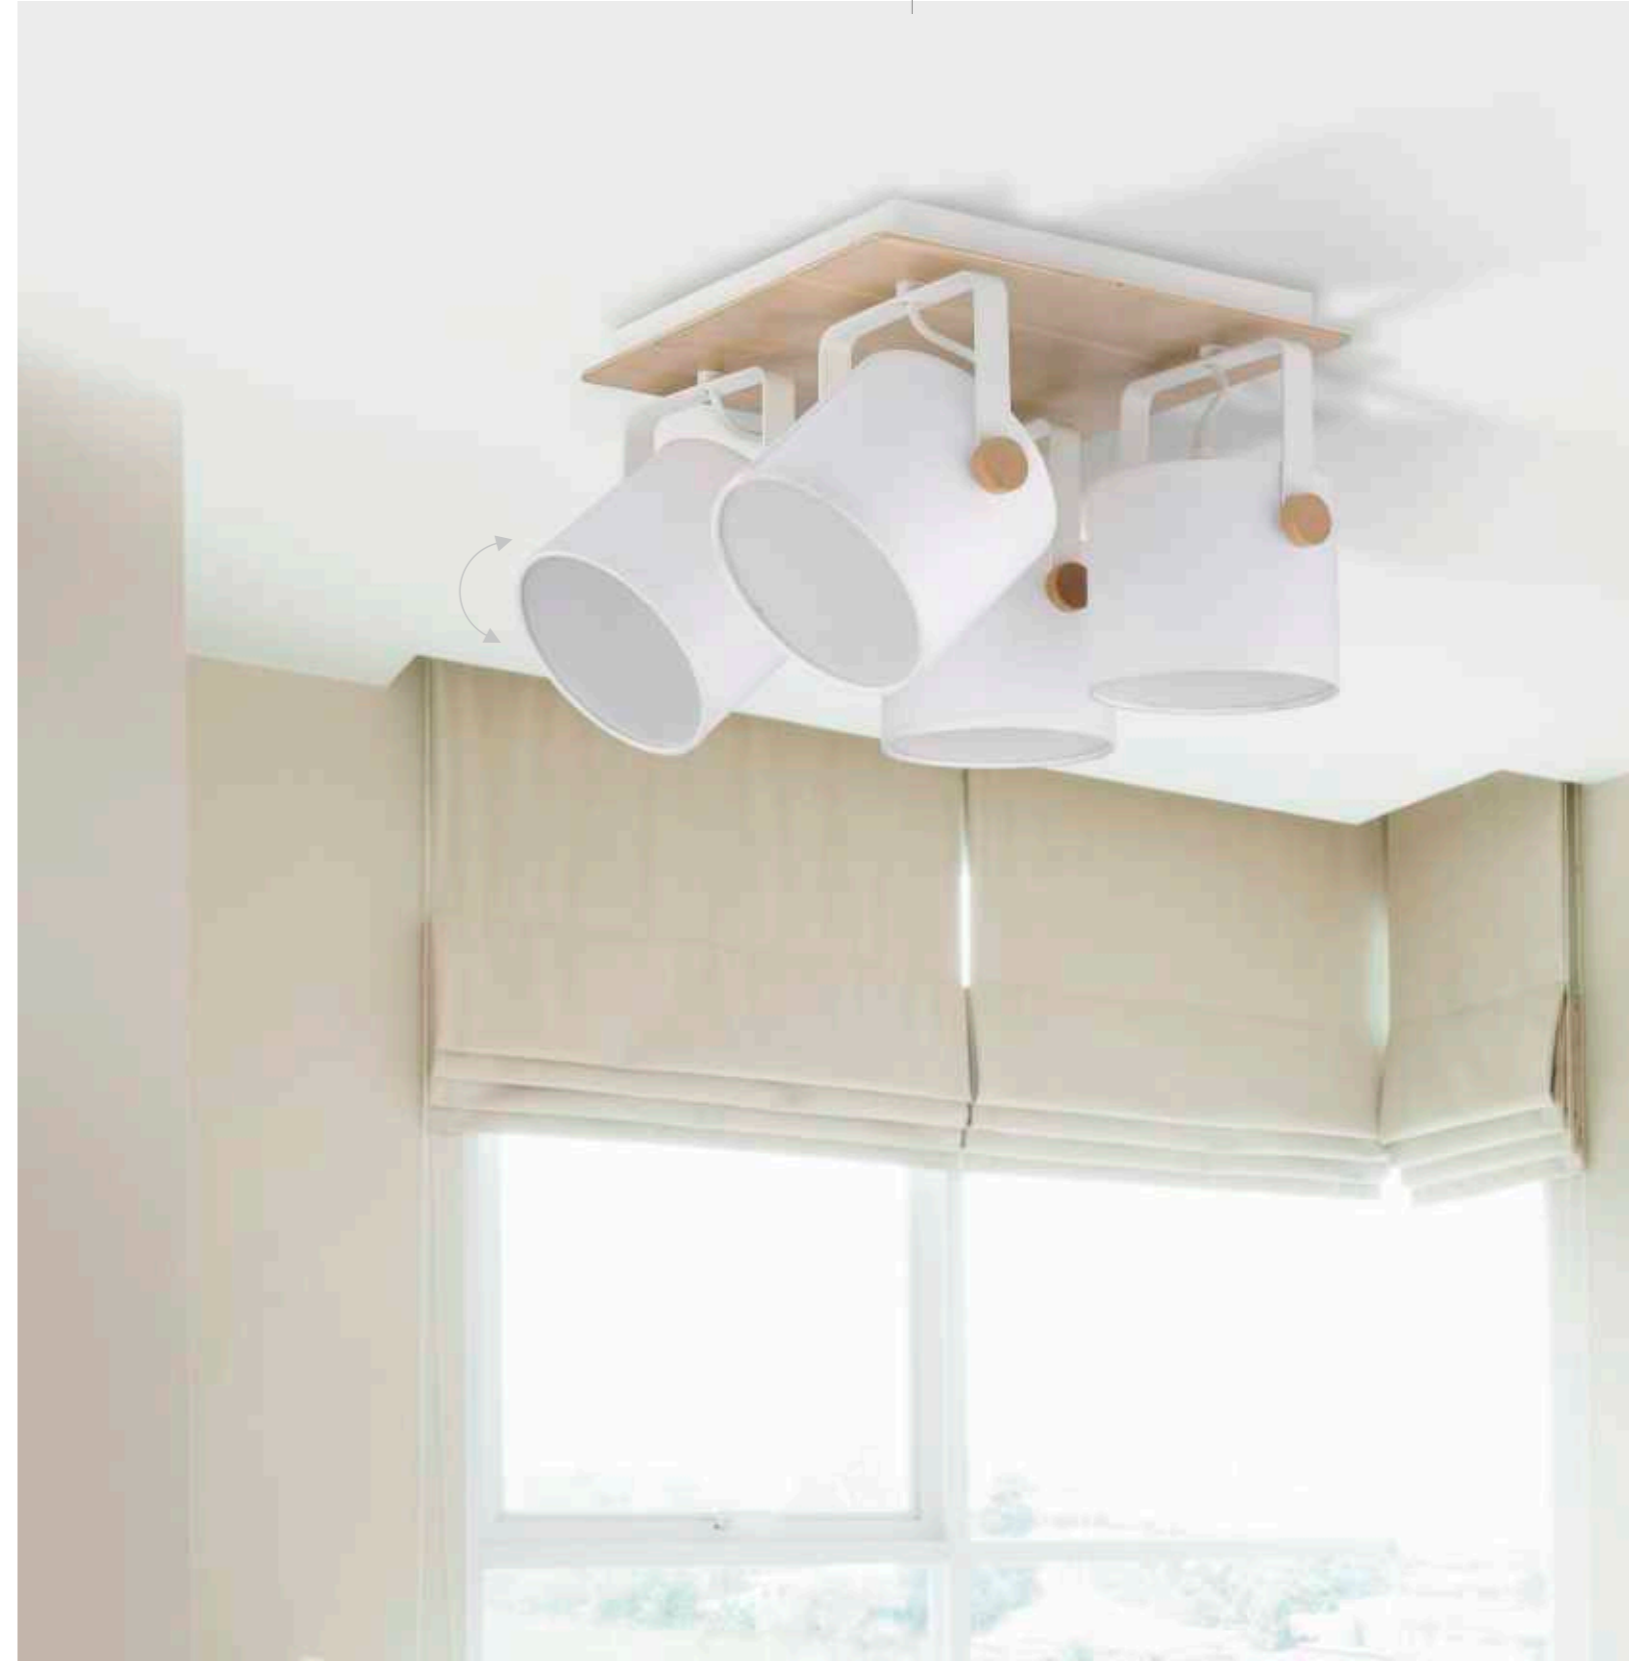

RELAX WHITE LED

abażur, drewno, metal / shade, wood, metal / абажур, дерево, металл

1384 RELAX
WHITE LED
ceiling **LED**
21 cm 33 cm 33 cm
4 x 8W, 3000K, 3848lm
AB 8414