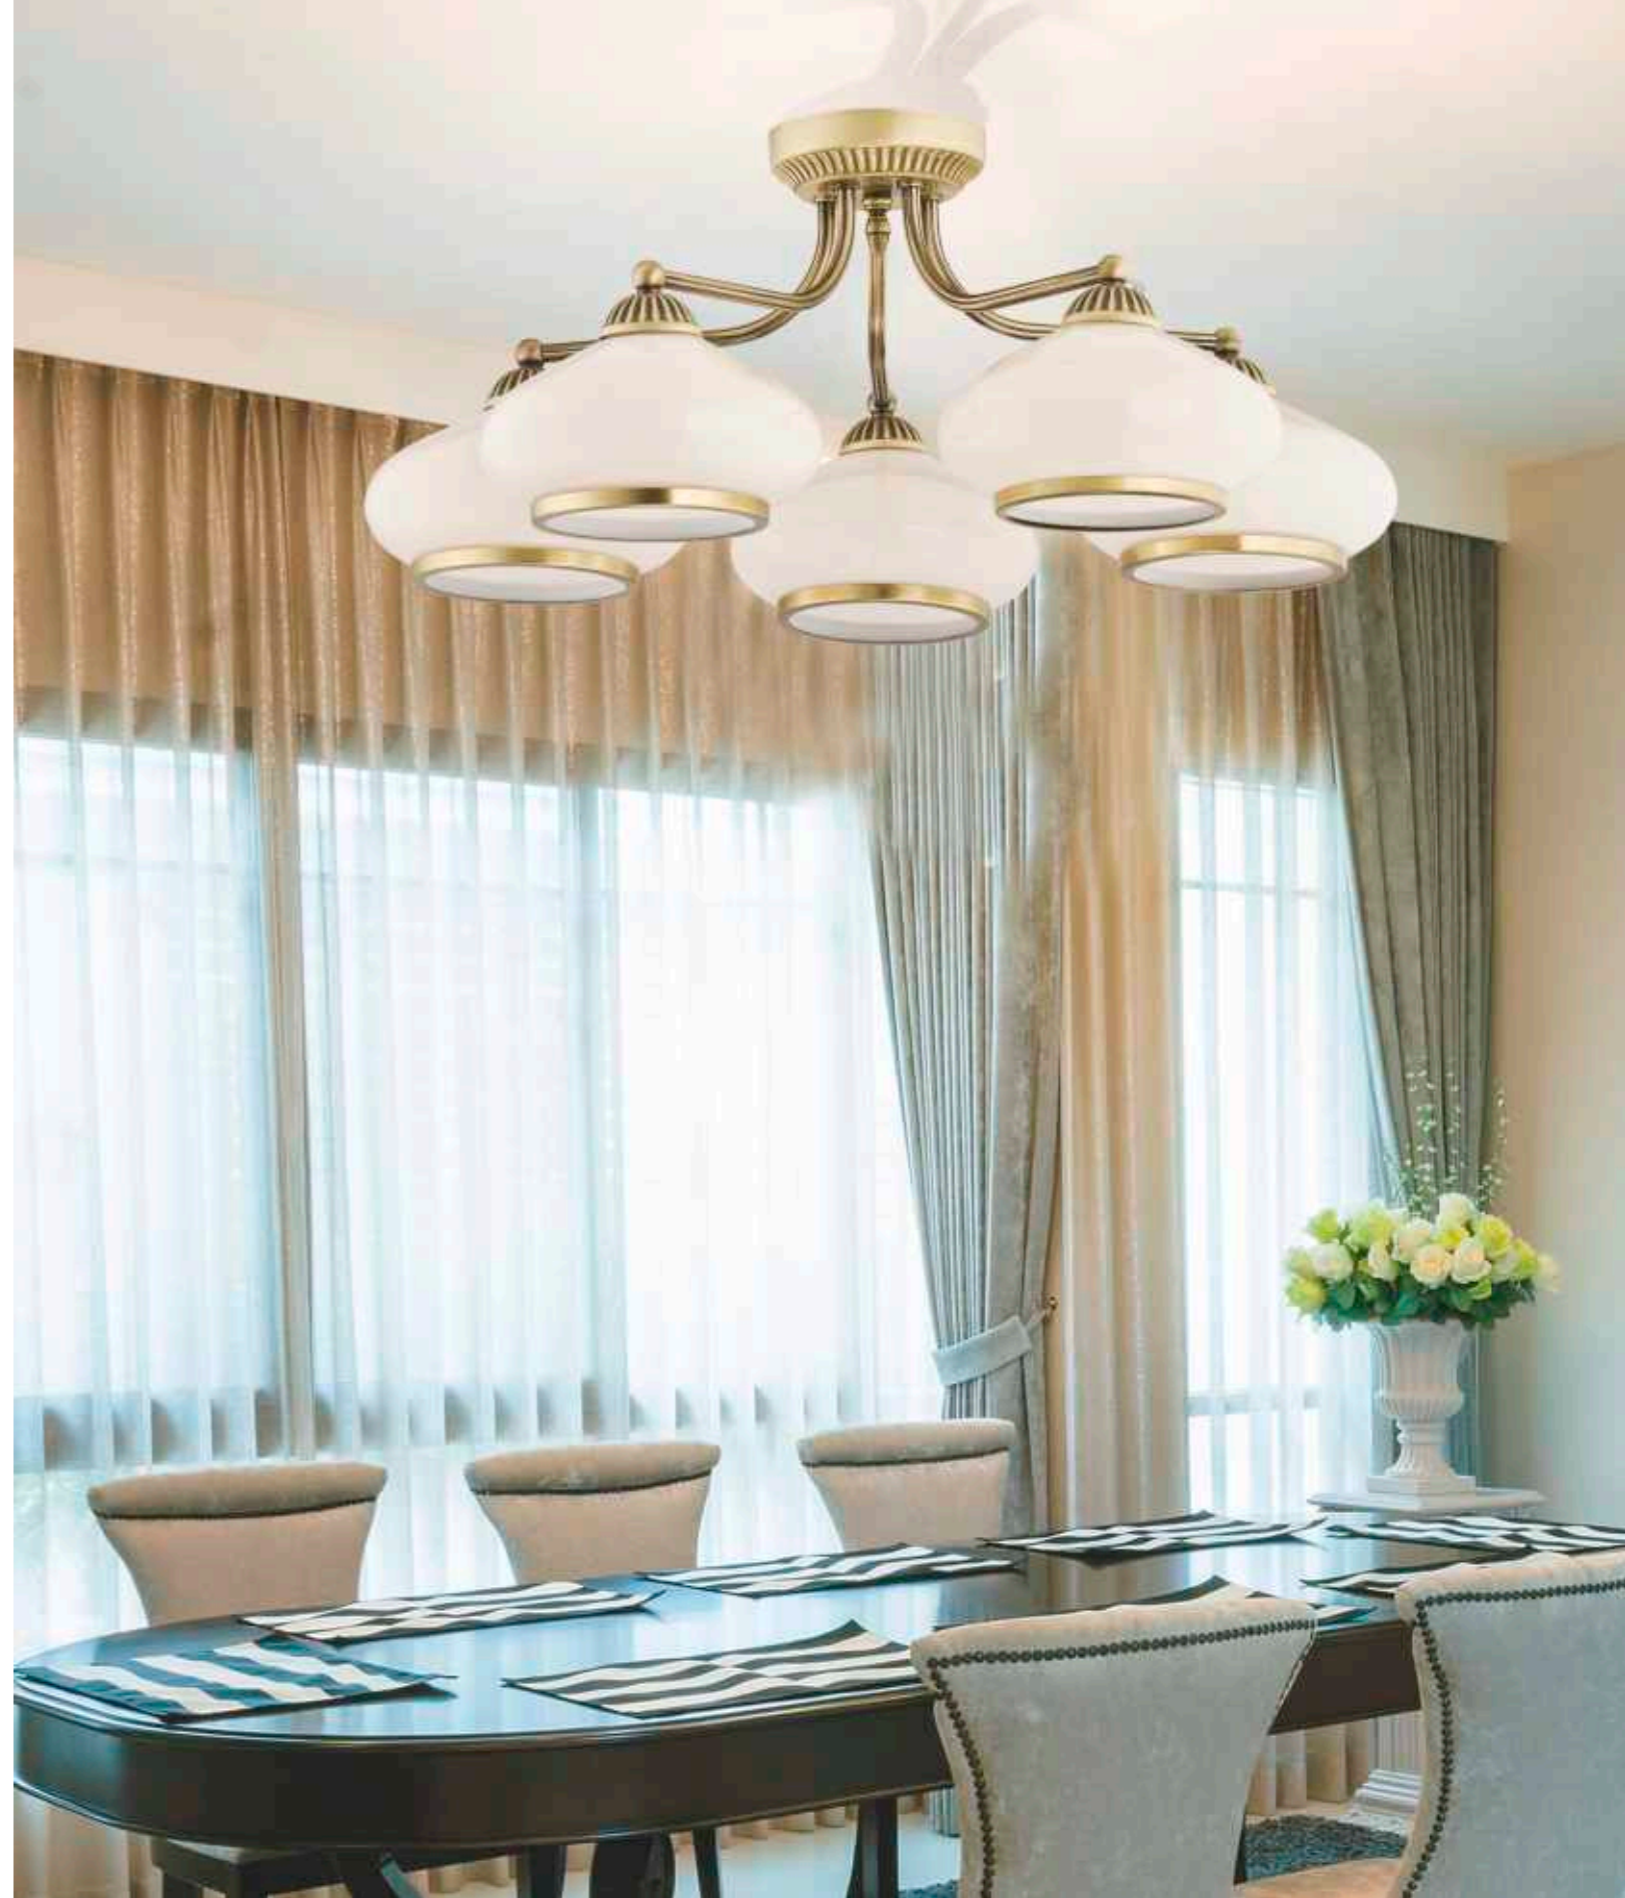

1715 ALADYN
chandelier
25 cm 56 cm 56 cm
5 x E27, max 60W
KL 7027

ALADYN

szkło, metal / glass, metal / стекло, металл