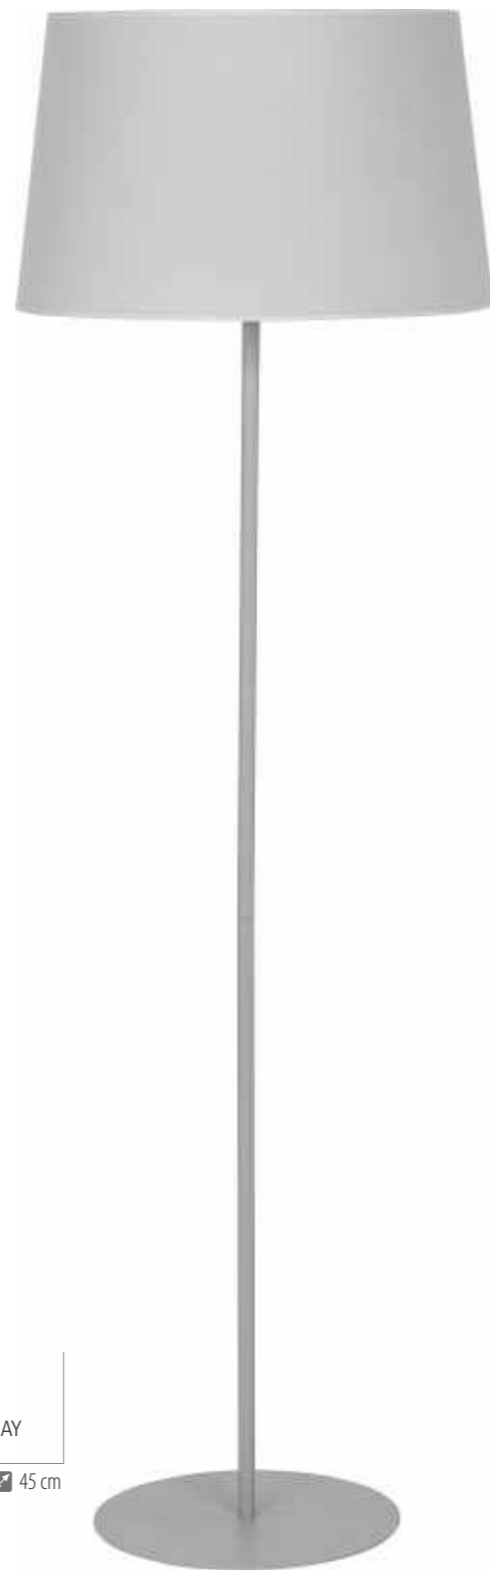

2919 MAJA WHITE
floor lamp

148 cm 45 cm 45 cm

1 x E27, max 60W
AB 8407

1883 MAJA WHITE
pendant lamp

120 cm 45 cm 45 cm

1 x E27, max 60W
AB 8406

MAJA WHITE

abažur, metal / shade, metal / абажур, металл

1880 MAJA GRAY
bracket

120 cm 24 cm 20 cm 22 cm

1 x E27, max 60W
AB 8408

2934 MAJA GRAY
table lamp

36 cm 20 cm 20 cm

1 x E27, max 60W
AB 8408

2918 MAJA GRAY
floor lamp

148 cm 45 cm 45 cm

1 x E27, max 60W
AB 8410

1881 MAJA GRAY
pendant lamp

120 cm 45 cm 45 cm

1 x E27, max 60W
AB 8409

MAJA GREY

abazur, metal / shade, metal / абажур, металл

1884 MAJA BLACK
bracket

⊕ 24 cm ⊕ 20 cm ⊕ 22 cm

1 x E27, max 60W
AB 8402

2936 MAJA BLACK
table lamp

⊕ 36 cm ⊕ 20 cm ⊕ 20 cm

1 x E27, max 60W
AB 8402

2920 MAJA WHITE
floor lamp

⊕ 148 cm ⊕ 45 cm ⊕ 45 cm

1 x E27, max 60W
AB 8404

1885 MAJA WHITE
pendant lamp