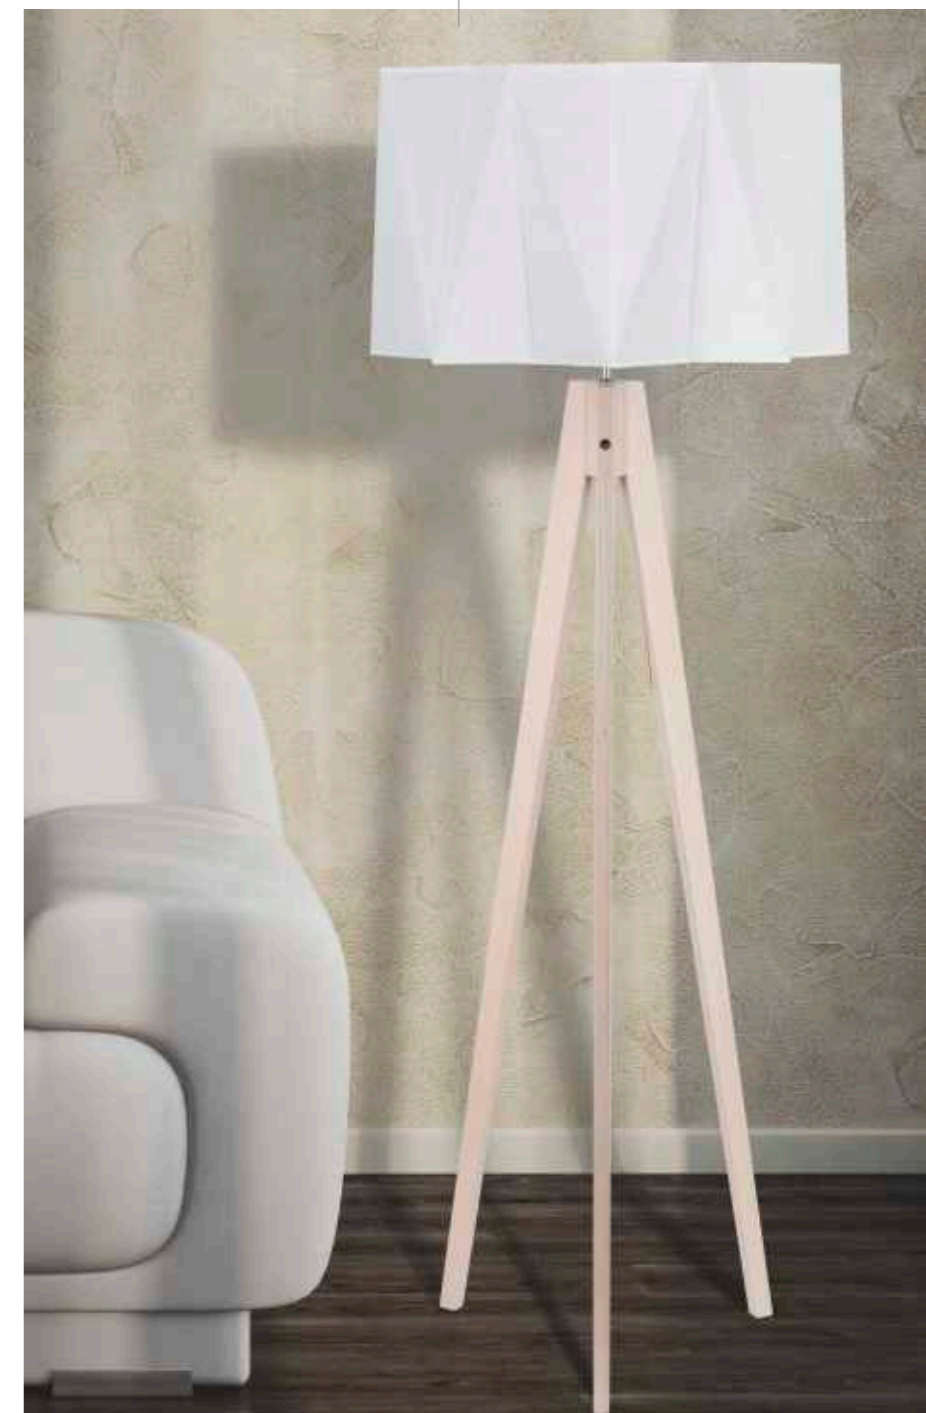

PIANO NATUR

abażur, drewno / shade, wood / абажур, дерево

688 PIANO NATUR
floor lamp

140 cm 52 cm 52 cm

1 x E27, max 60W
AB 8148