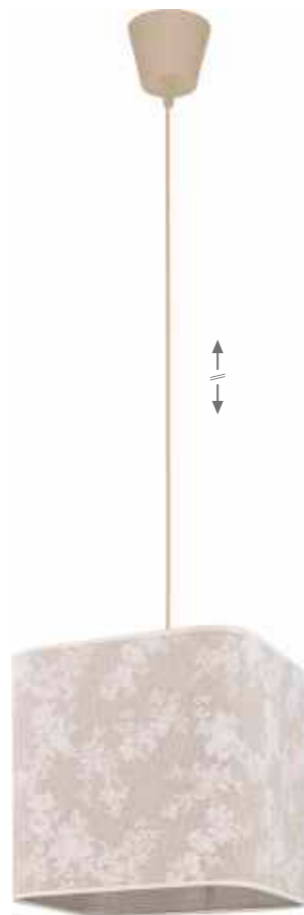

543 POLA NATUR
ceiling
27 cm 47 cm 47 cm
3 x E27, max 60W
AB 8101

544 POLA NATUR
ceiling
27 cm 48 cm 48 cm
4 x E27, max 60W
AB 8101

540 POLA NATUR
bracket
24 cm 18 cm 14 cm
1 x E27, max 60W
AB 8101

547 POLA NATUR
table lamp
42 cm 17 cm 17 cm
1 x E27, max 60W
AB 8104

1296 POLA NATUR
pendant lamp
100 cm 30 cm 30 cm
1 x E27, max 60W
AB 8553

548 POLA NATUR
floor lamp
165 cm 35 cm 35 cm
1 x E27, max 60W
AB 8103

545 POLA NATUR
pendant lamp
80 cm 54 cm 14 cm
3 x E27, max 60W
AB 8101