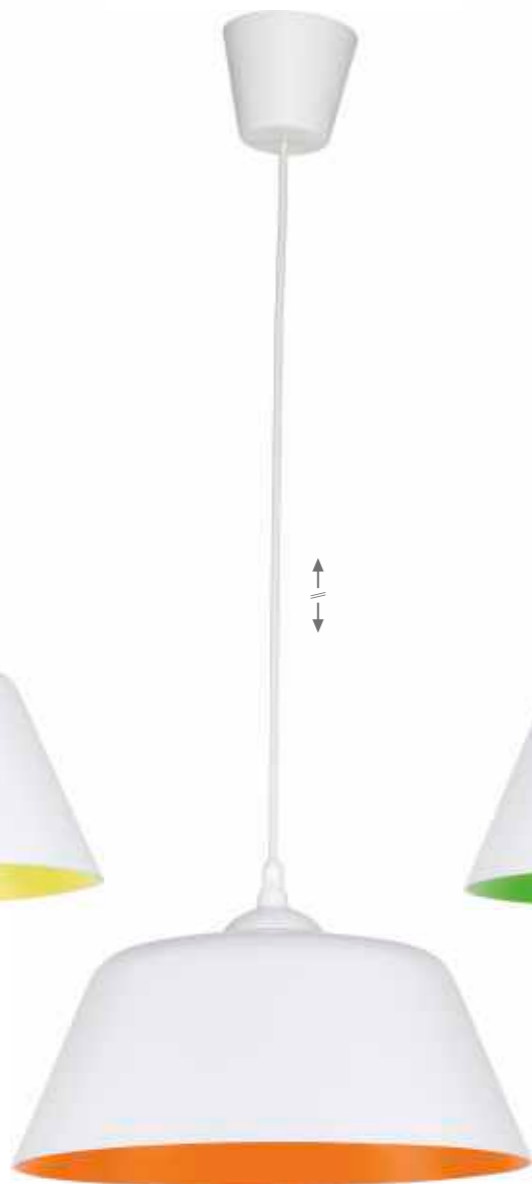

1702 ROSSI
pendant lamp
90 cm 30 cm 30 cm
1 x E27, max 60W