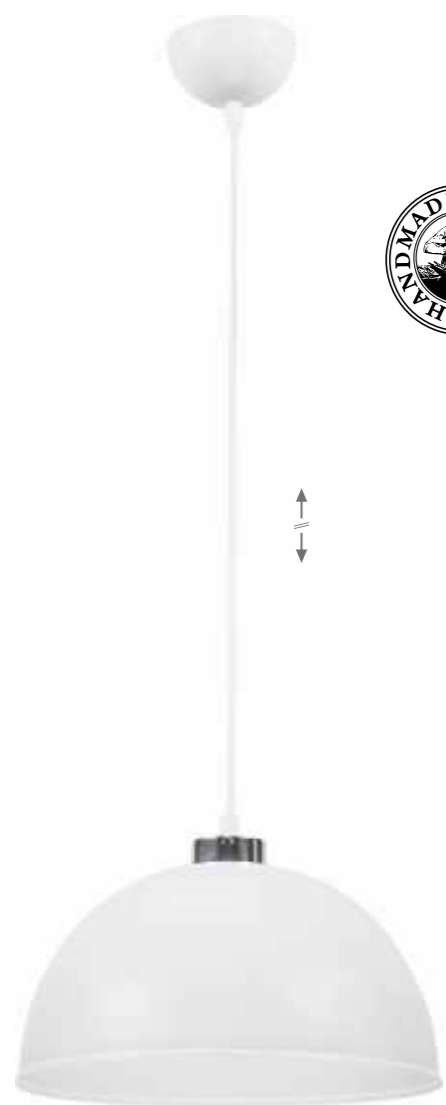

966 JENNY

pendant lamp

⊕ 95 cm ⊕ 30 cm ⊗ 30 cm

1 x E27, max 60W
KL 7125