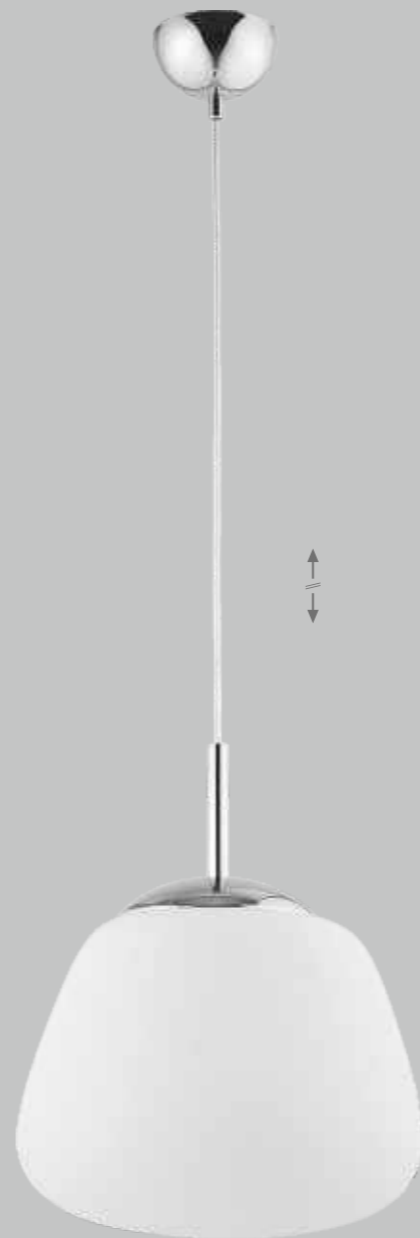

DELTA

szkło, metal / glass, metal / стекло, металл