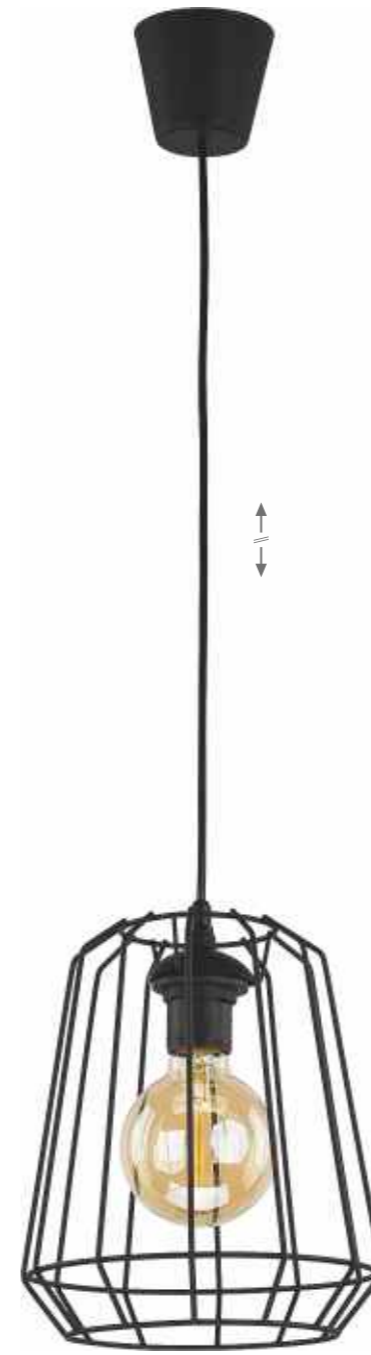

1 x E27, max 60W
DM 19

1687 LIDO WHITE
pendant lamp

100 cm 39 cm 39 cm

1 x E27, max 60W
DM 17

1688 LIDO WHITE
pendant lamp

100 cm 22 cm 22 cm

1 x E27, max 60W
DM 18

1686 LIDO
pendant lamp

100 cm 22 cm 22 cm

1 x E27, max 60W
DM 18

1685 LIDO
pendant lamp

100 cm 39 cm 39 cm

1 x E27, max 60W
DM 17

1568 LIDO WHITE
pendant lamp
100 cm 39 cm 39 cm
1 x E27, max 60W
DM 17

LIDO WHITE

1569 LIDO WHITE
pendant lamp
105 cm 22 cm 22 cm
1 x E27, max 60W
DM 18