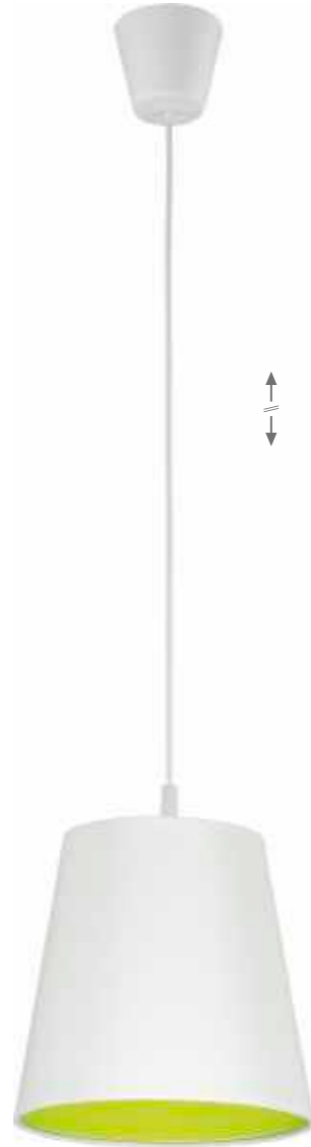

1696 ARTOS
pendant lamp

⊕ 95 cm ⊖ 22 cm ⊗ 22 cm

1 x E27, max 60W
AB 8355

1697 ARTOS
pendant lamp

⊕ 95 cm ⊖ 22 cm ⊗ 22 cm

1 x E27, max 60W
AB 8353

1691 ARTOS
pendant lamp

⊕ 95 cm ⊖ 22 cm ⊗ 22 cm