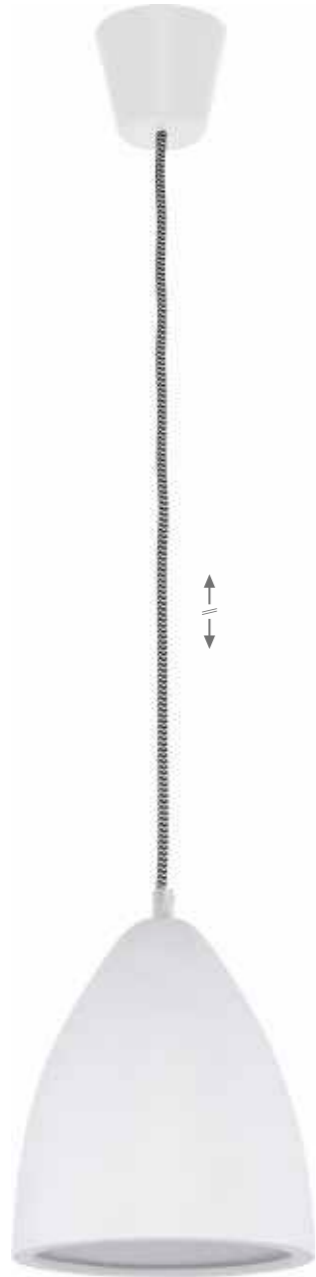

1726 ROLS
chandelier

100 cm 18,5 cm 18,5 cm
1 x E27, max 60W