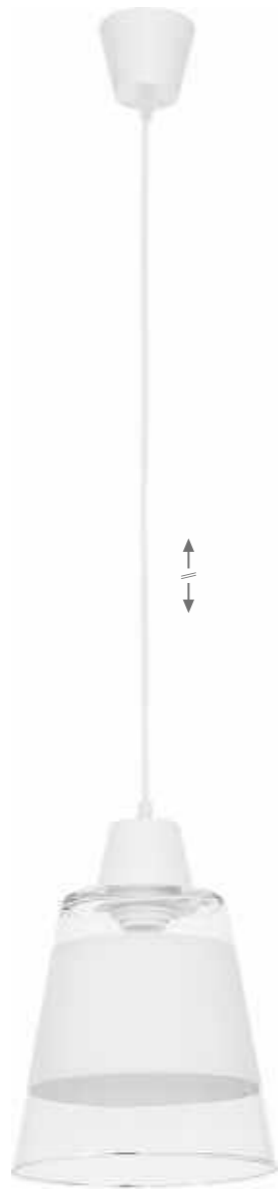

939 TRICK
pendant lamp

120 cm 22 cm 22 cm

1 x E27, max 60W
KL 7065