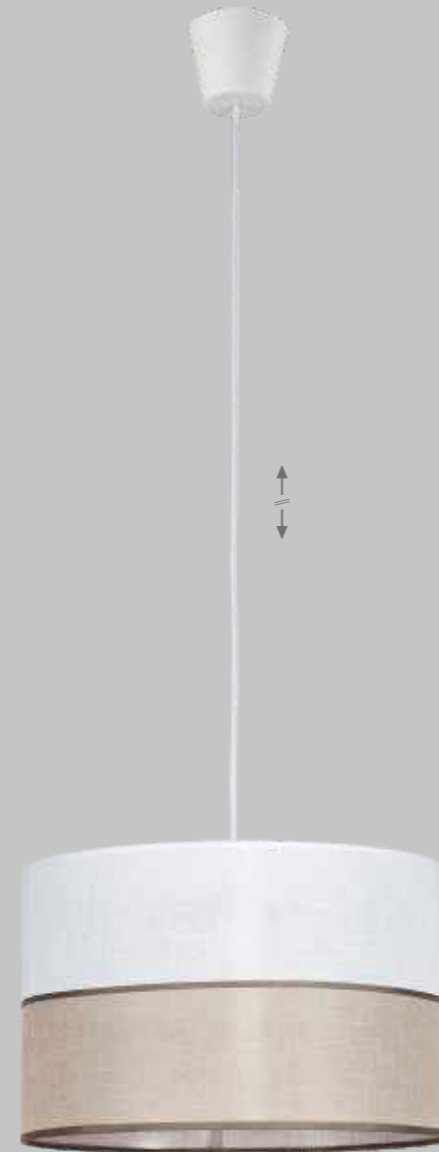

980 LAURA
bracket
24 cm 16,5 cm 23 cm
1 x E27, max 60W
AB 8190