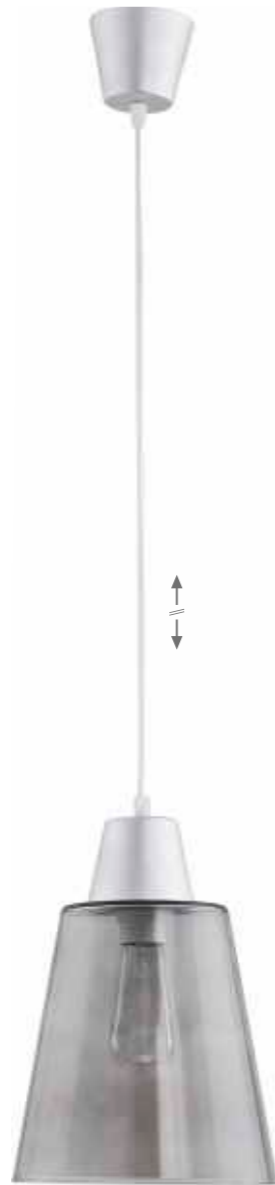

1809 MANGO
pendant lamp
67 cm 61 cm 18,5 cm
3 x E27, max 60W
KL 7034

MANGO

klosz, metal / glass, metal / стекло, металл

941 TRICK
pendant lamp
120 cm 22 cm 22 cm
1 x E27, max 60W
KL 7062

917 TRICK
pendant lamp
120 cm 22 cm 22 cm
1 x E27, max 60W
KL 7013