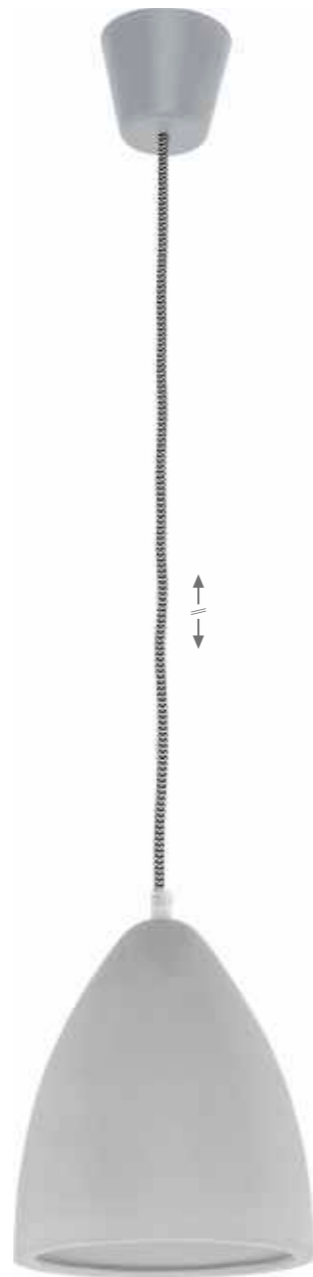

1726 ROLS
chandelier

100 cm 18,5 cm 18,5 cm
1 x E27, max 60W

1727 ROLS
chandelier

100 cm 18,5 cm 18,5 cm
1 x E27, max 60W

ROLS

gips, tworzywo / gypsum, plastics / керамика, пластмасса