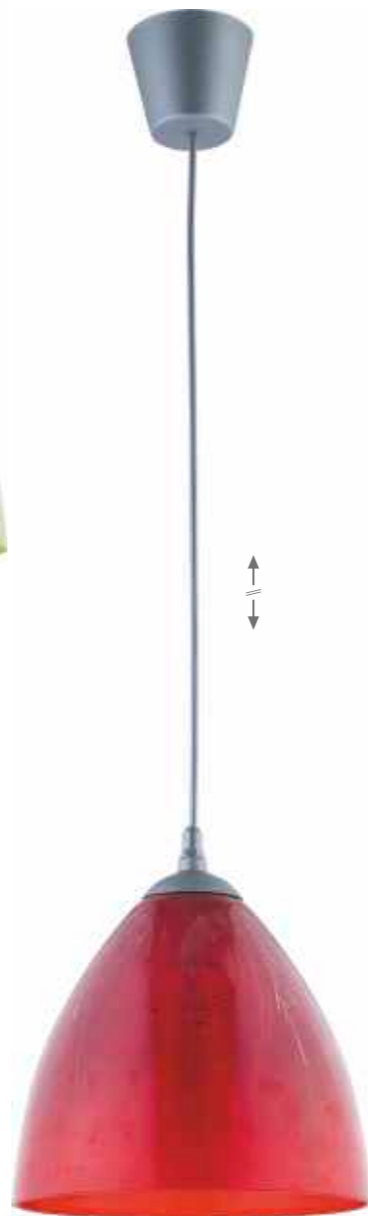

877 CARLO
pendant lamp
95 cm 30 cm 30 cm
1 x E27, max 60W

2017 RIKO
pendant lamp
100 cm 19 cm 19 cm
1 x E27, max 60W