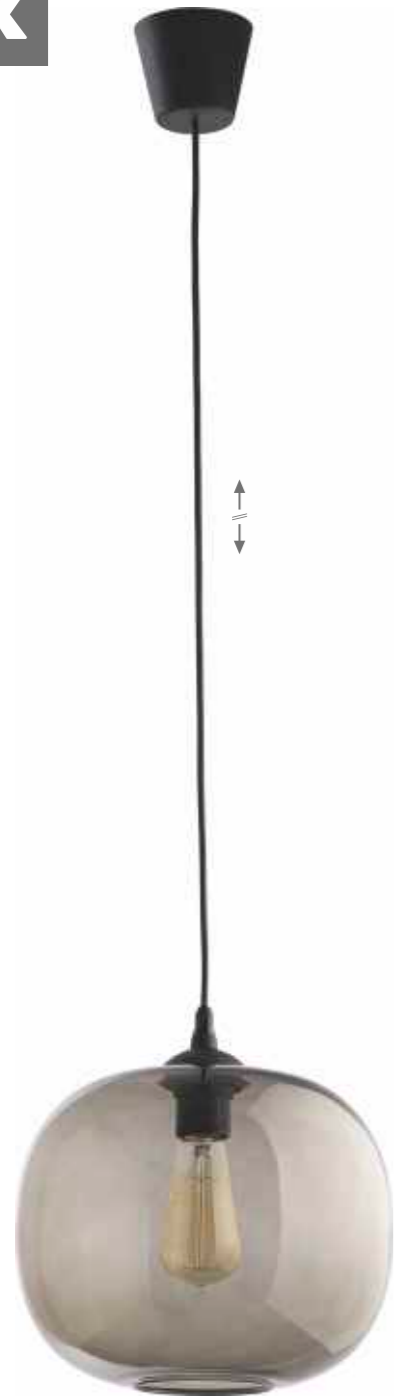

1483 PACO
pendant lamp

107 cm 25 cm 25 cm

1 x E27, max 60W
KL 7136