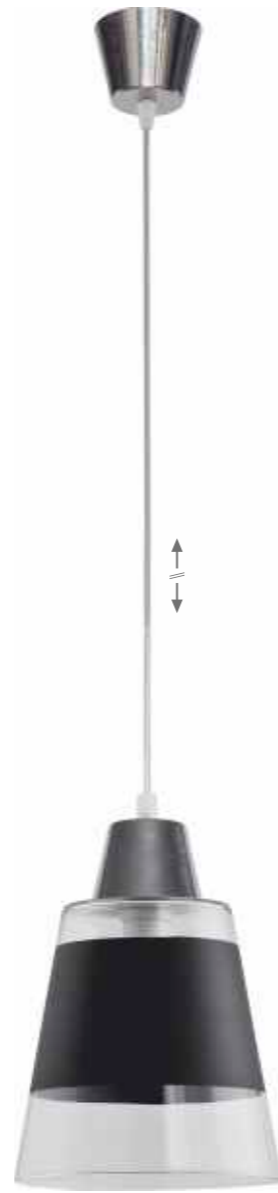

915 TRICK
pendant lamp

120 cm 22 cm 22 cm

1 x E27, max 60W
KL 7066