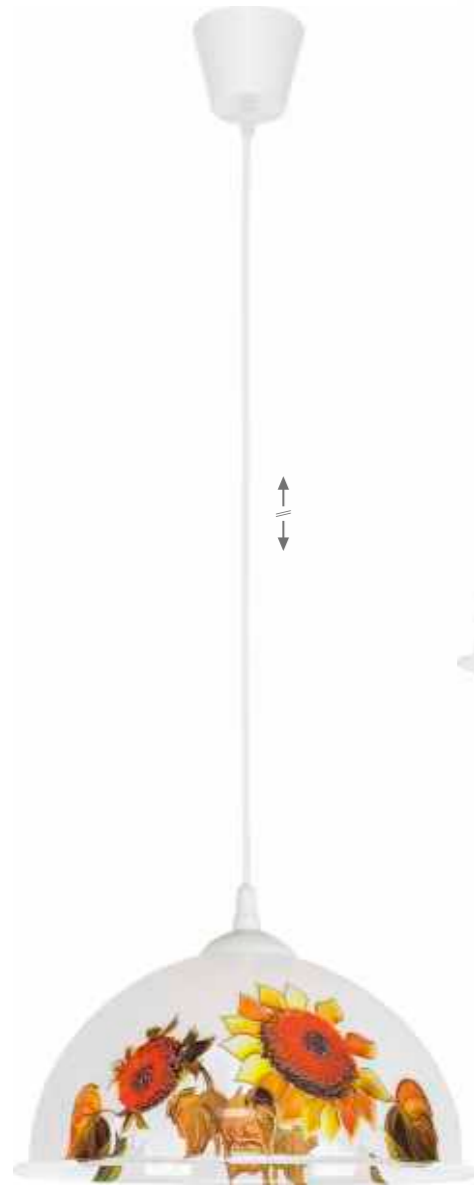

2015 RIKO
pendant lamp
 100 cm 19 cm 19 cm
 1 x E27, max 60W

2016 RIKO
pendant lamp
 100 cm 19 cm 19 cm
 1 x E27, max 60W

2017 RIKO
pendant lamp
 100 cm 19 cm 19 cm
 1 x E27, max 60W

2018 RIKO
pendant lamp
 100 cm 19 cm 19 cm
 1 x E27, max 60W