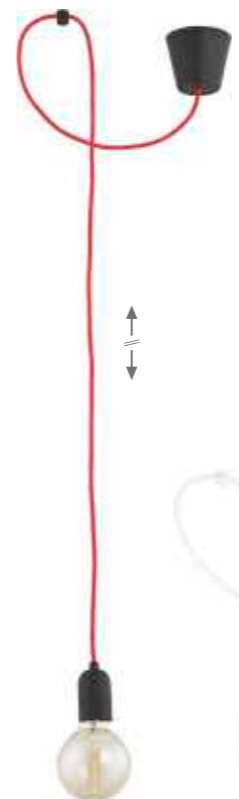

metal, tworzywo / metal, plastics / металл, пластмасса

8631 QUALLE
pendant lamp
170 cm 10 cm 10 cm
1 x E27, max 60W