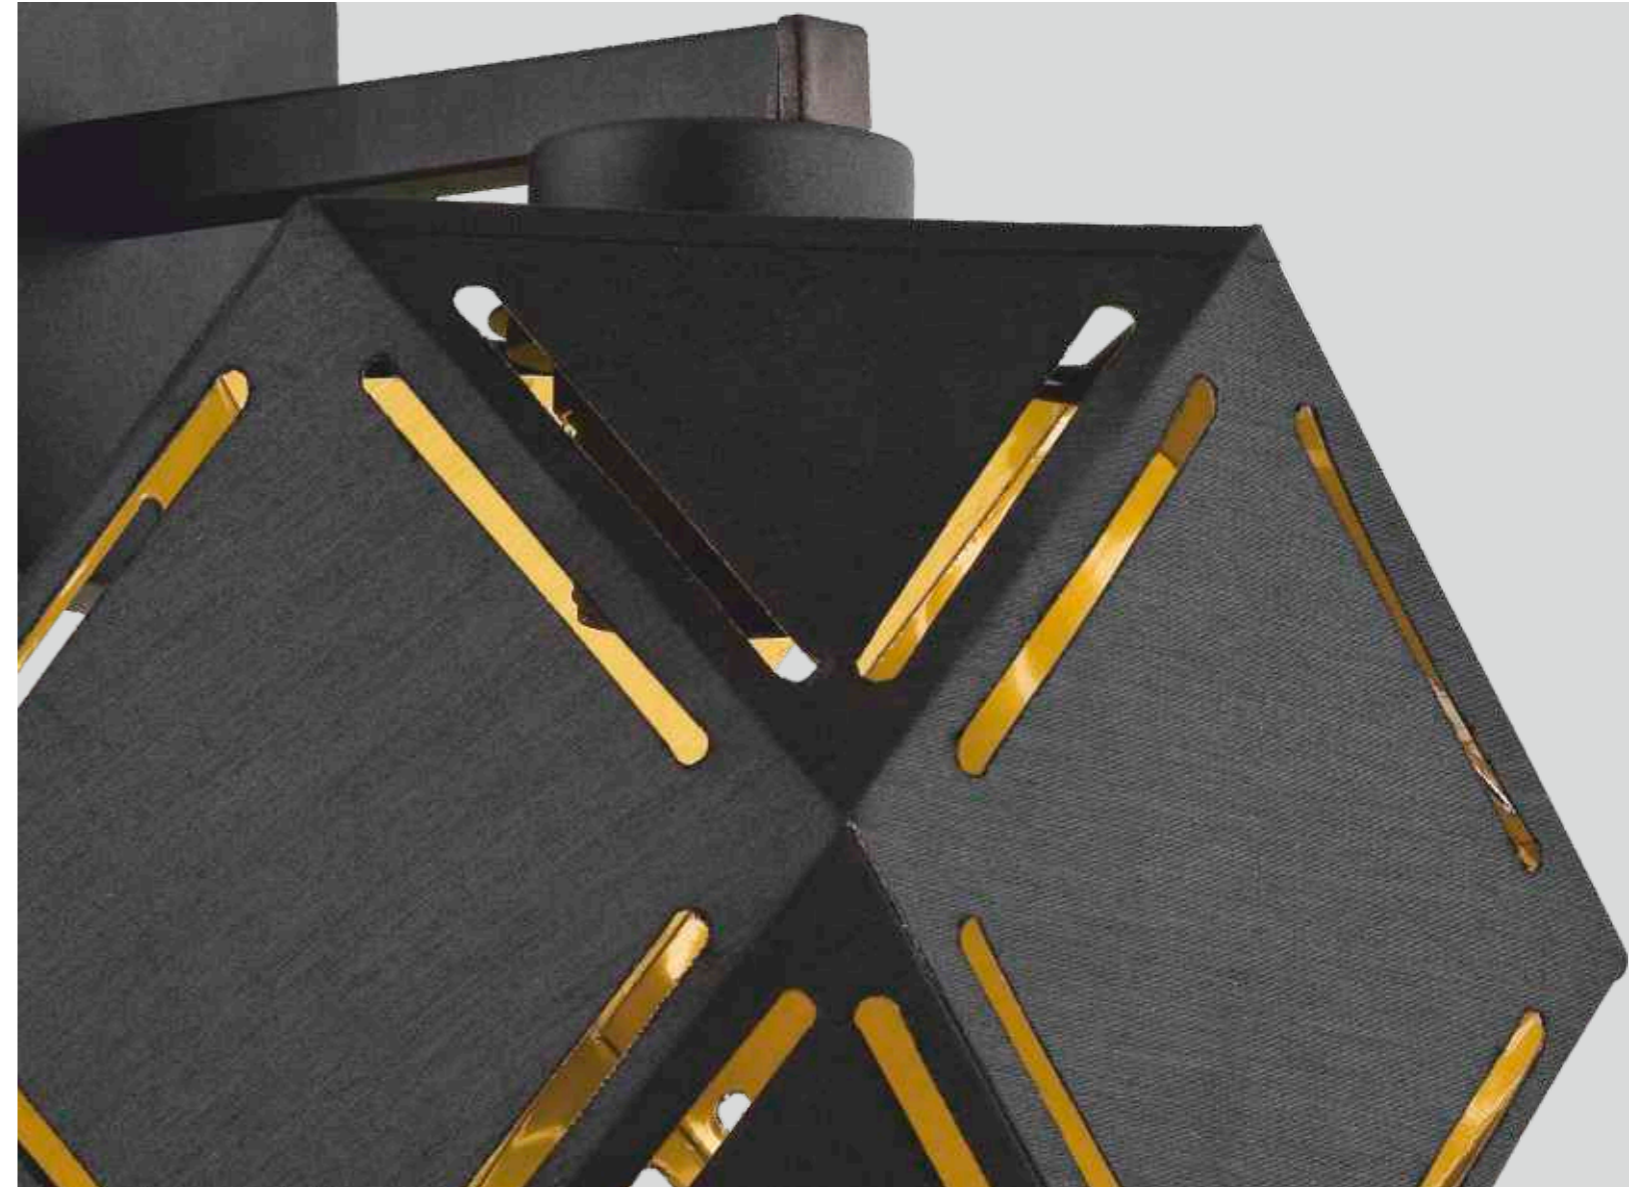

1813 GOLDI BLACK

ceiling

23 cm 98 cm 24 cm

3 x E27, max 60W
AB 8448

1814 GOLDI BLACK

ceiling

23 cm 108 cm 24 cm

4 x E27, max 60W
AB 8448

GOLDI BLACK

abažur, metal / shade, metal / абажур / металл

1810 GOLDI BLACK

bracket

25 cm 26 cm 25 cm

1 x E27, max 60W
AB 8448