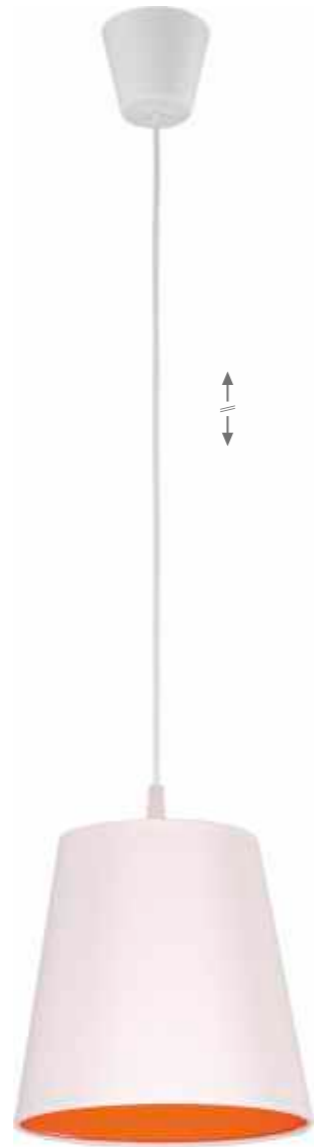

1697 ARTOS
pendant lamp

⊕ 95 cm ⊖ 22 cm ⊗ 22 cm

1 x E27, max 60W
AB 8353