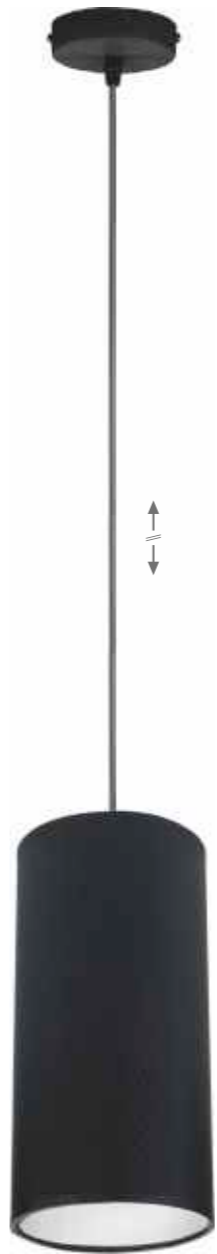

1507 TUBE

ceiling

15 cm 12 cm 12 cm

1 x E27, max 60W
AB 8381

1505 TUBE

ceiling

15 cm 12 cm 12 cm

1 x E27, max 60W
AB 8379

1509 TUBE

ceiling

15 cm 12 cm 12 cm

1 x E27, max 60W
AB 8383

1506 TUBE

ceiling

20 cm 12 cm 12 cm

1 x E27, max 60W
AB 8380

1504 TUBE

ceiling

20 cm 12 cm 12 cm

1 x E27, max 60W
AB 8378

1508 TUBE

ceiling

20 cm 12 cm 12 cm

1 x E27, max 60W
AB 8382

1512 TUBE

pendant lamp

125 cm 12 cm 12 cm

1 x E27, max 60W
AB 8450

1510 TUBE

pendant lamp

125 cm 12 cm 12 cm

1 x E27, max 60W
AB 8451

1511 TUBE

pendant lamp

125 cm 12 cm 12 cm

1 x E27, max 60W
AB 8449

TUBE

abažur, metal / shade, metal / абажур / металл

abažur, metal / shade, metal / абажур / металл