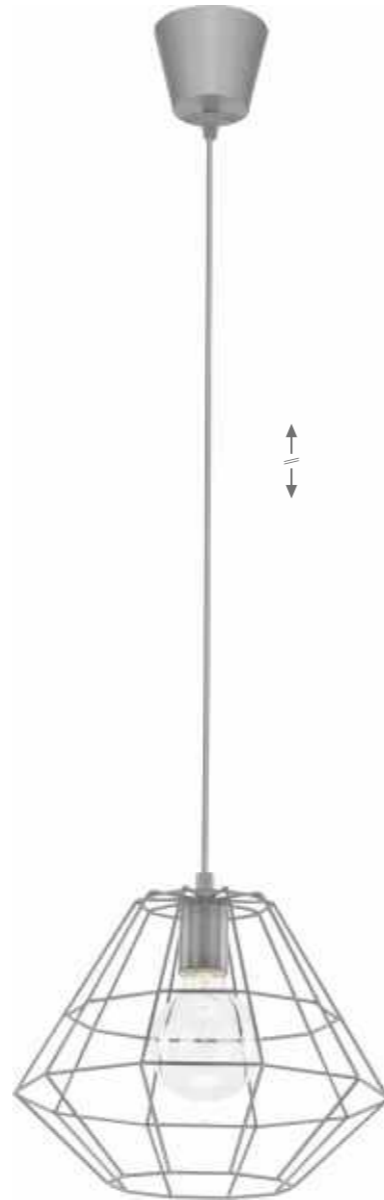

847 DIAMOND WHITE
pendant lamp
H 110 cm W 30 cm D 30 cm
1 x E27, max 60W