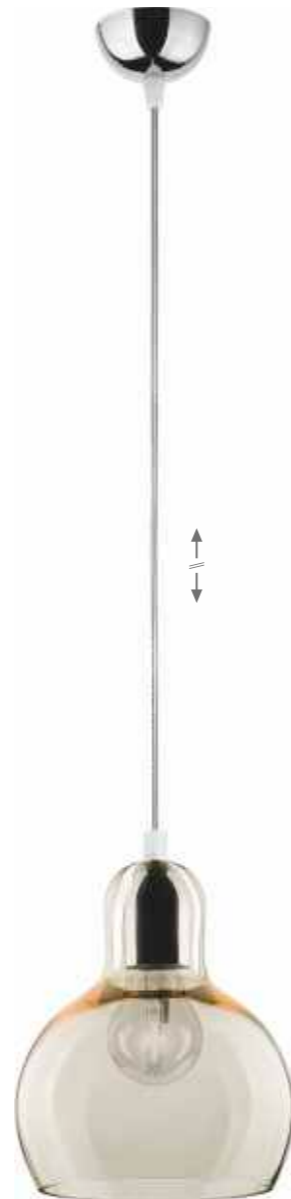

600 MANGO

pendant lamp

110 cm 18 cm 18 cm

1 x E27, max 60W
KL 7032

602 MANGO

pendant lamp

110 cm 18 cm 18 cm

1 x E27, max 60W
KL 7034