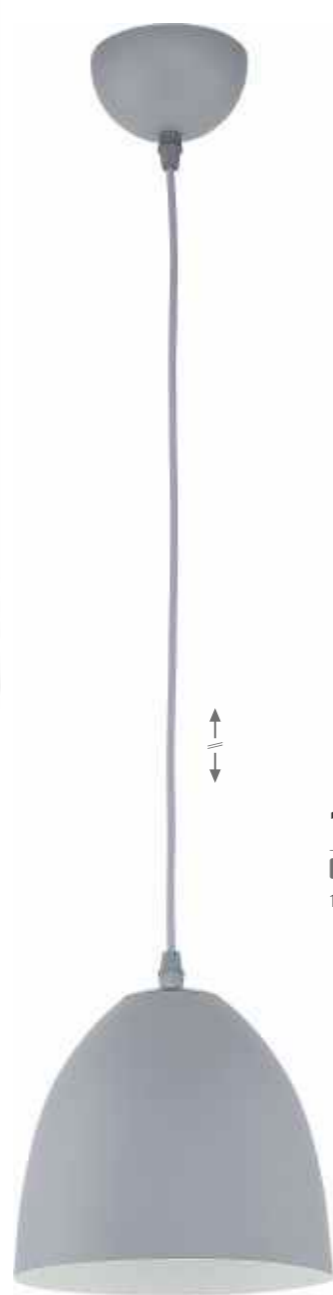

1986 KAMI
pendant lamp
100 cm 18,5 cm 18,5 cm
1 x E27, max 60W

1988 KAMI
pendant lamp
100 cm 18,5 cm 18,5 cm
1 x E27, max 60W

1987 KAMI
pendant lamp
100 cm 18,5 cm 18,5 cm
1 x E27, max 60W