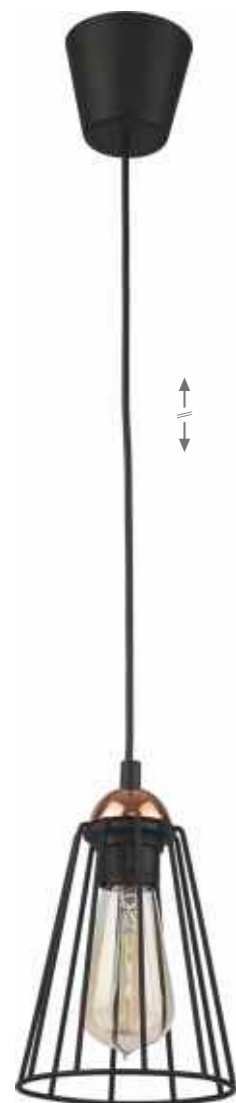

1641 GALAXY

pendant lamp
100 cm 14 cm 14 cm
1 x E27, max 60W
DM 15