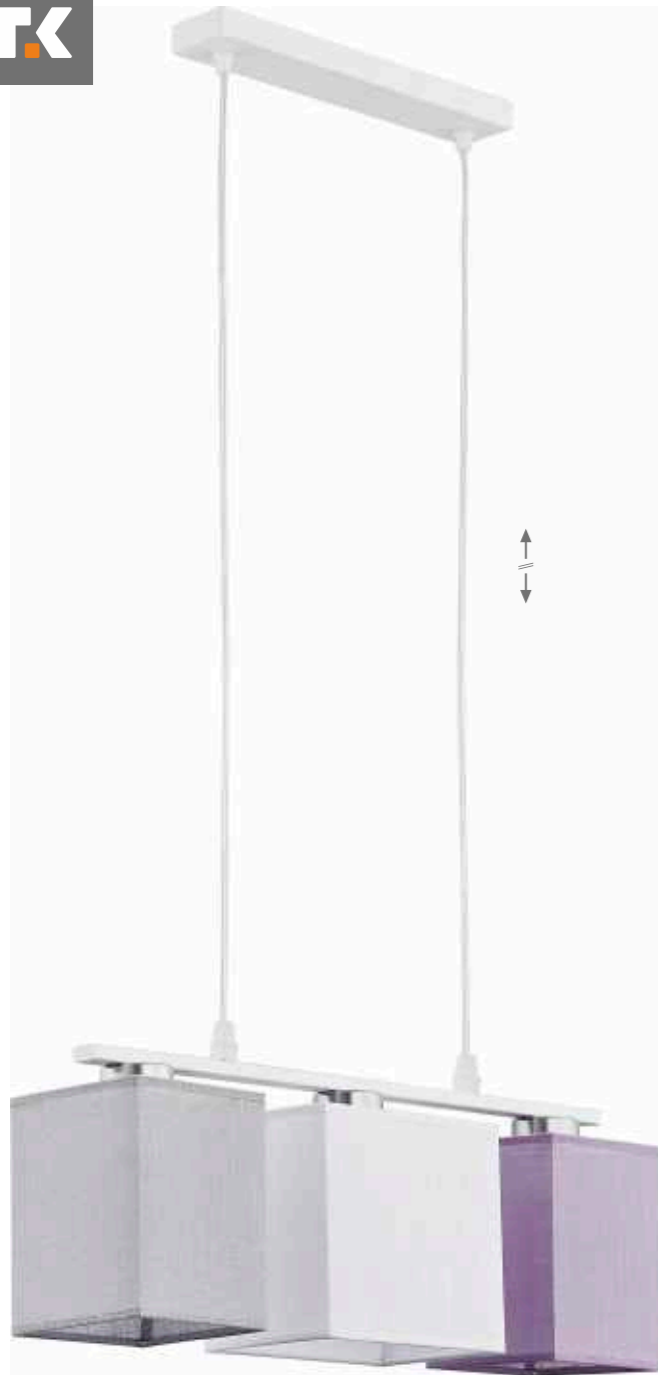

pendant lamp

⬆️ 10 - 180 cm ⬅️ 14 - 360 cm ➡️ 14 - 360 cm

3 x E27, max 60W

8634 QUALLE

pendant lamp

⬆️ 10 - 180cm ⬅️ 10 cm ➡️ 10 cm

1 x E27, max 60W

1268 QUALLE

pendant lamp

⬆️ 10 - 180 cm ⬅️ 14 - 360 cm ➡️ 14 - 360 cm

5 x E27, max 60W

QUALLE

metal / metal / metall

215 ALIO

pendant lamp
 100 cm 54 cm 12 cm

3 x E27, max 60W
 AB 8035, AB 8037, AB 8036

214 ALIO

bracket

26 cm 12 cm 17 cm

1 x E27, max 60W
 AB 8034

217 ALIO

ceiling

21 cm 31 cm 31 cm

4 x E27, max 60W
 AB 8036, AB 8035, AB 8034 x2