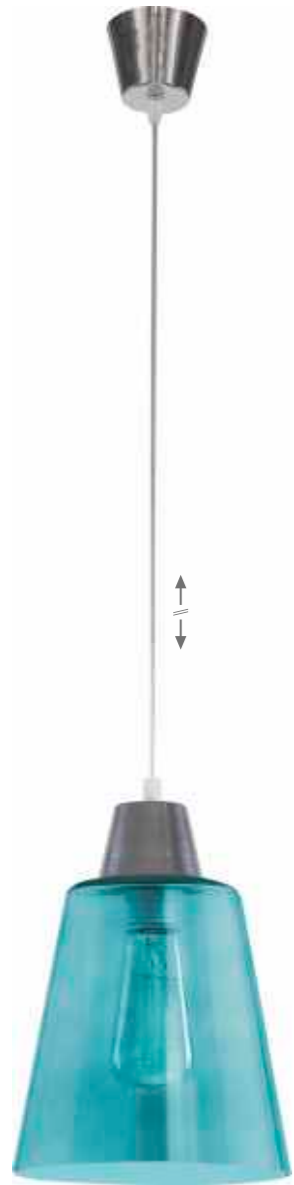

941 TRICK
pendant lamp
120 cm 22 cm 22 cm
1 x E27, max 60W
KL 7062