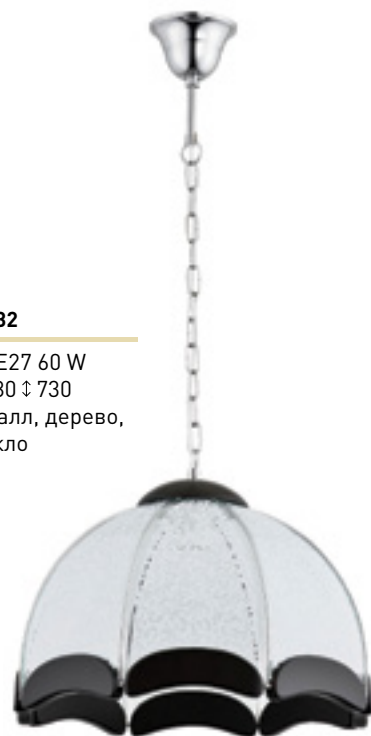

**20530**

1 x E14 40 W  
 ↔ 300 ↗ 150 † 250  
 металл, дерево,  
 стекло

**20538**

2 x E14 40 W  
 Ø 300 † 250  
 металл, дерево,  
 стекло

**20532**

1 x E27 60 W  
 Ø 380 † 730  
 металл, дерево,  
 стекло