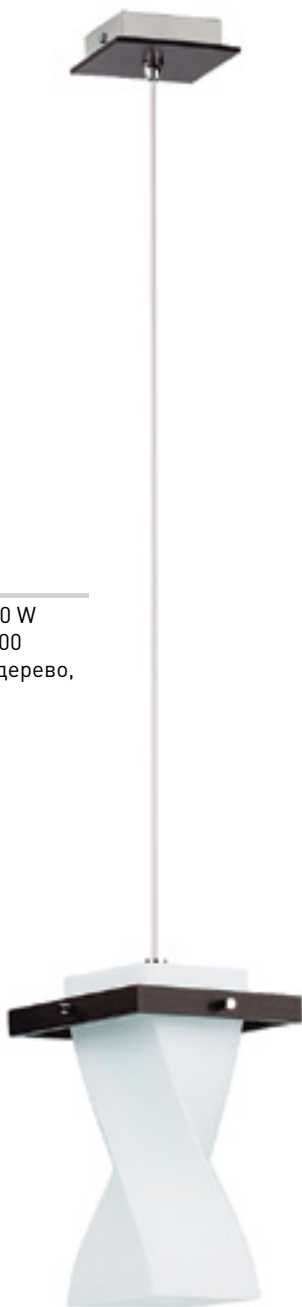

## Julia

**18820**

1 x E27 60 W  
↔ 160 ↗ 200 † 230  
металл, ткань

**18824**

4 x E27 60 W  
Ø 500 † 240  
металл, ткань

**12911**

1 x E27 60 W  
Ø 240 † 900  
металл, дерево,  
стекло

**12910**

1 x E27 60 W  
↔ 240 ↗ 240 † 360  
металл, дерево,  
стекло

**12913**

3 x E27 60 W  
↔ 650 ↗ 240 † 900  
металл, дерево,  
стекло