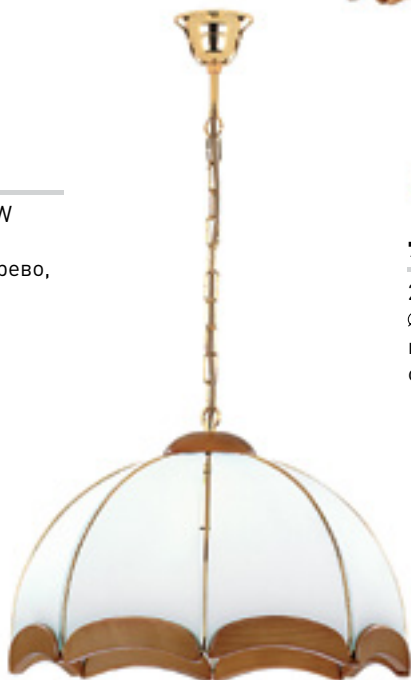

769

2 x E14 40 W
Ø 320 † 400
металл, дерево,
стекло

767

3 x E27 60 W
Ø 460 † 770
металл, дерево,
стекло