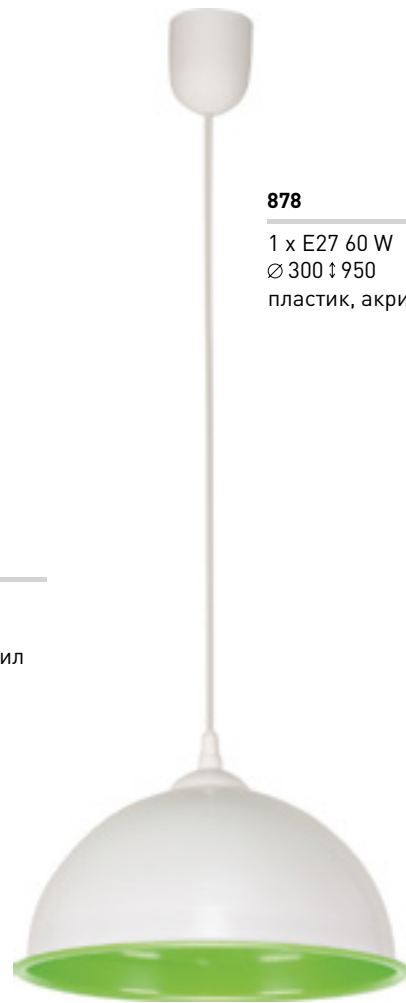

**745**

5 x E27 60 W  
Ø 610 † 200  
металл, стекло,  
дерево

**Daisy**

**172**

5 x E27 60 W  
 Ø 620 † 170  
 металл, дерево,  
 стекло

**Daisy White**

**222**

5 x E27 60 W  
 Ø 620 † 170  
 металл, дерево,  
 стекло

**Mela white**

**323**

4 x E14 40 W  
 Ø 400 † 440  
 металл, дерево,  
 стекло

**321**

1x E14 40 W  
 Ø 200 † 1000  
 металл, дерево,  
 стекло

**876**

1 x E27 60 W  
Ø 300 † 950  
пластик, акрил

**877**

1 x E27 60 W  
Ø 300 † 950  
пластик, акрил

**878**

1 x E27 60 W  
Ø 300 † 950  
пластик, акрил