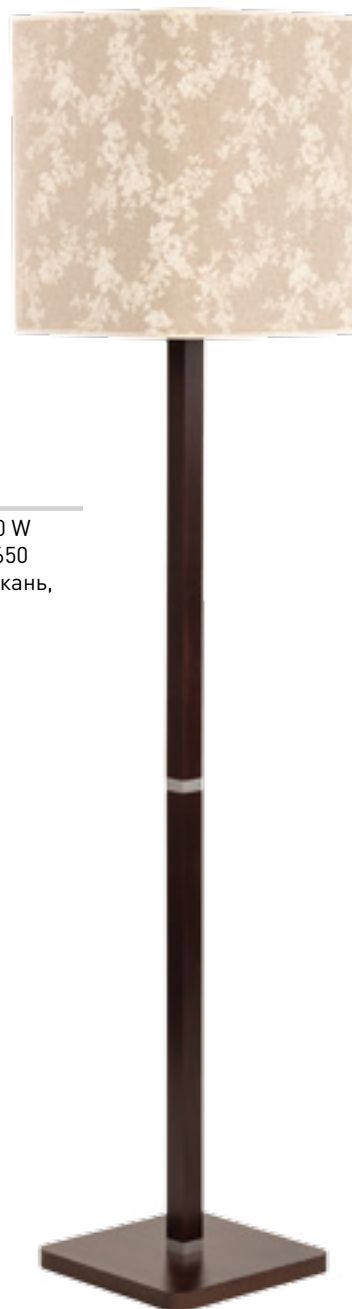

1 x E27 60 W  
 ↔ 140 ↗ 180 ↓ 240  
 дерево, ткань,  
 ПВХ

**553**

3 x E27 60 W  
 Ø 470 ↓ 270  
 дерево, ткань,  
 ПВХ

**557**

1 x E27 60 W  
 Ø 170 ↓ 420  
 дерево, ткань,  
 ПВХ

**558**

1 x E27 60 W  
 Ø 350 ↓ 1650  
 дерево, ткань,  
 ПВХ