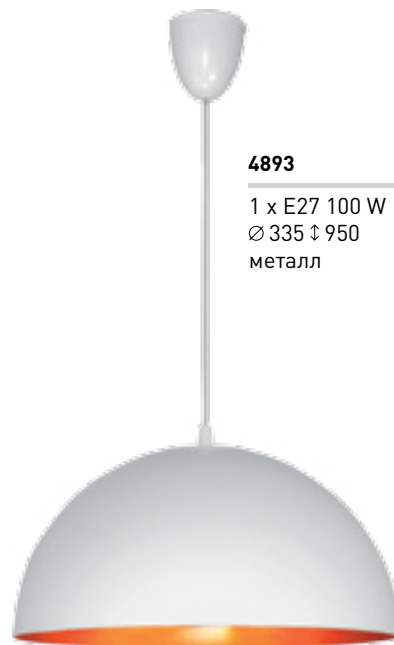

## Mersey

**5296**

1 x E27 60 W  
Ø 440 † 1200  
металл, стекло

**5295**

1 x E27 60 W  
Ø 440 † 1200  
металл, стекло

**4840**

1 x E27 100 W  
Ø 335 † 950  
металл

**5320**

1 x E27 100 W  
Ø 335 † 950  
металл

**4893**

1 x E27 100 W  
Ø 335 † 950  
металл