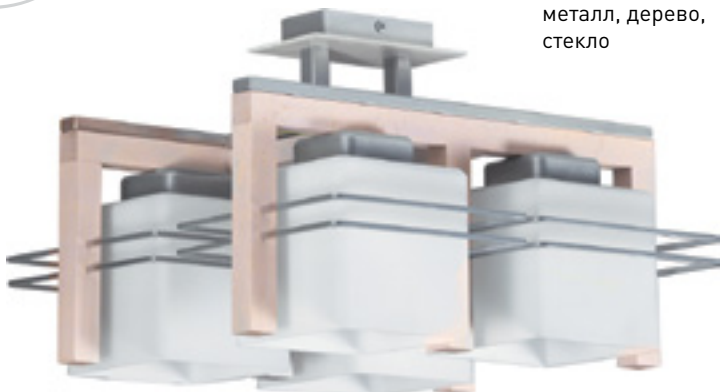

06921

4 x E27 60 W
↔ 370 ↗ 380 ↓ 250
металл, дерево,
стекло