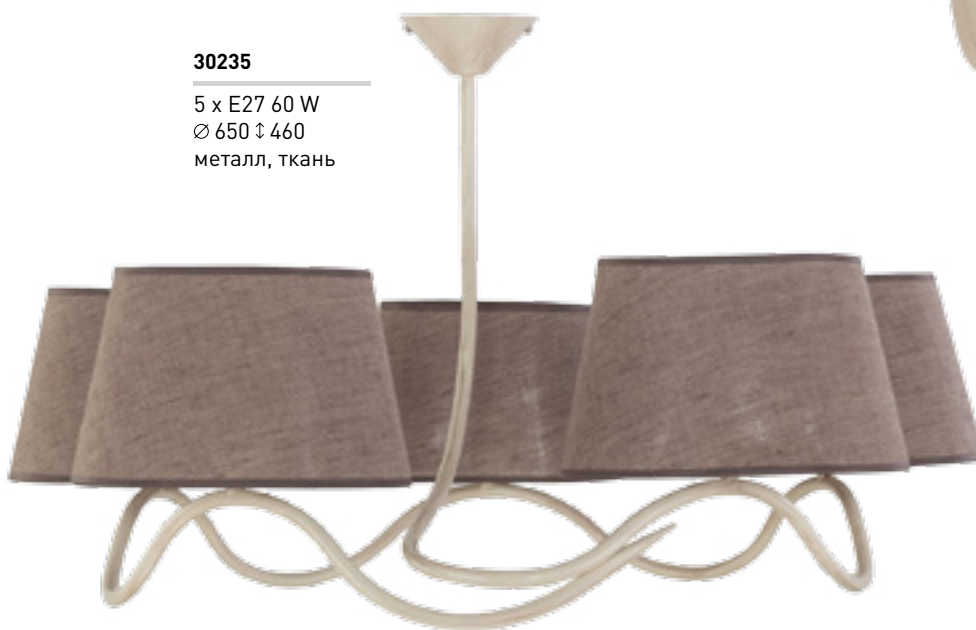

30235

5 x E27 60 W
Ø 650 † 460
металл, ткань