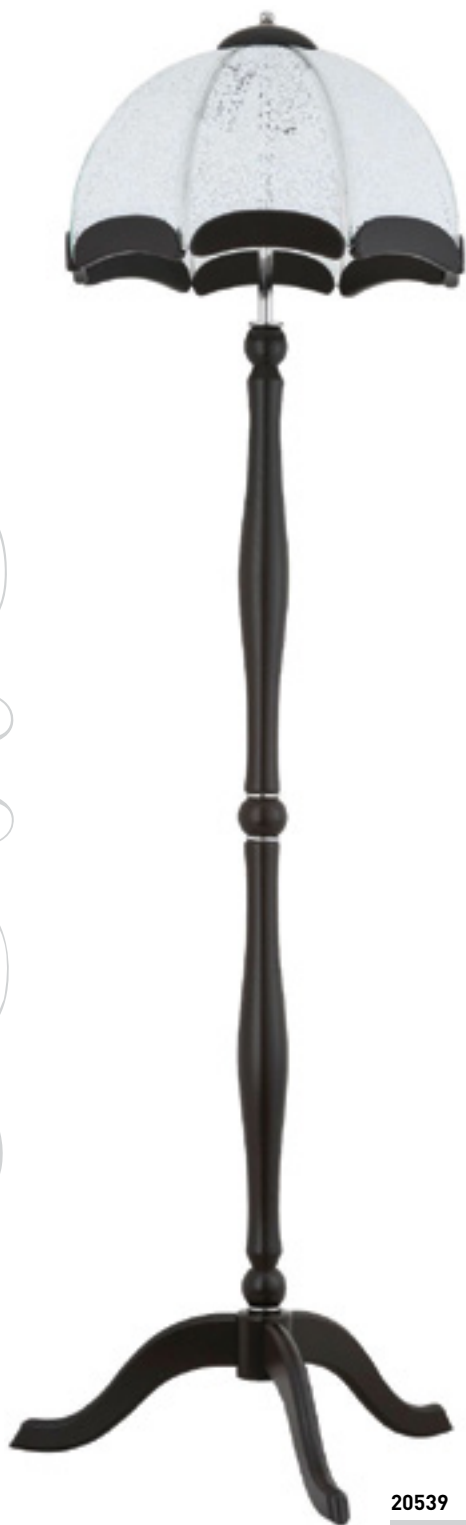

**20072**

1 x E27 60 W  
 Ø 380 † 730  
 металл, дерево,  
 стекло

**20071**

1 x E27 60 W  
 Ø 300 † 700  
 металл, дерево,  
 стекло

**20078**

2 x E14 40 W  
 Ø 300 † 250  
 металл, дерево,  
 стекло

**20073**

3 x E27 60 W  
 Ø 460 † 750  
 металл, дерево,  
 стекло

**20079**

3 x E27 60 W  
 Ø 420 † 1630  
 металл, дерево,  
 стекло

**20539**

3 x E27 60 W  
 Ø 420 † 1630  
 металл, дерево,  
 стекло

**20531**

1 x E27 60 W  
 Ø 300 † 700  
 металл, дерево,  
 стекло