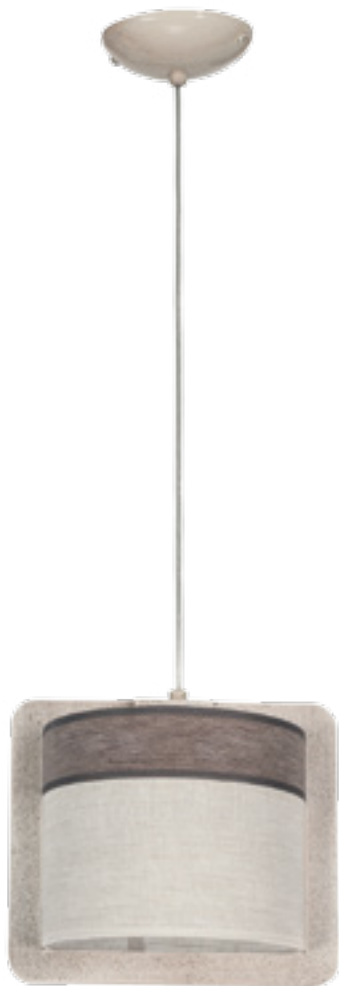

20207

1 x E27 60 W
↔ 260 ↗ 250 ↓ 1000
металл, дерево,
ткань, ПВХ