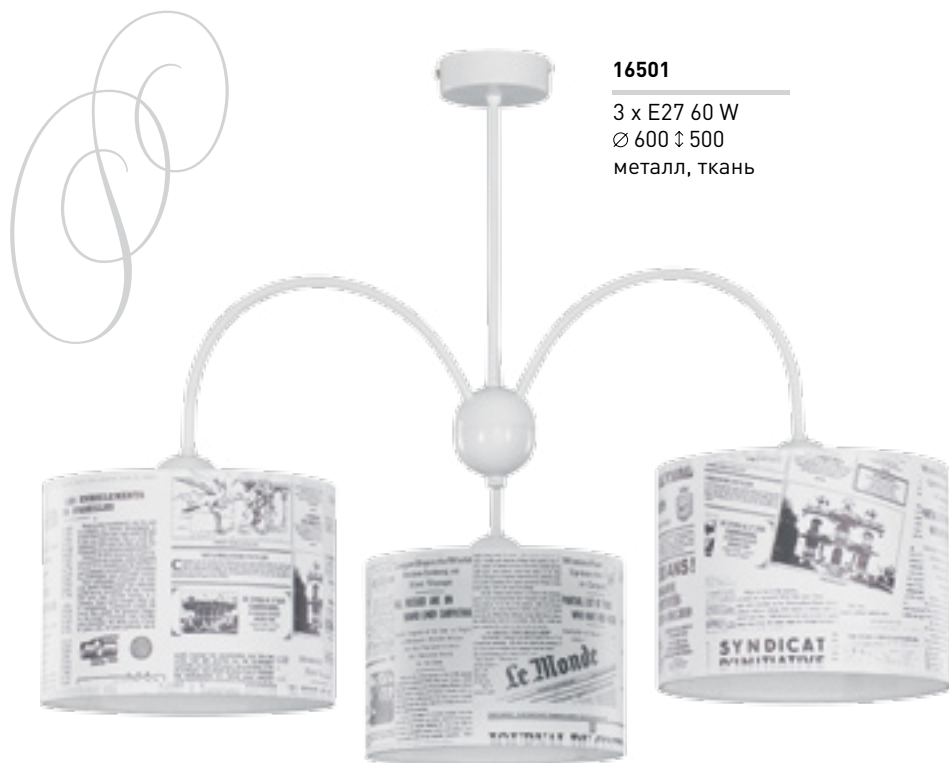

16506

1 x E27 60 W
↔ 140 ↔ 240 † 330
металл, ткань