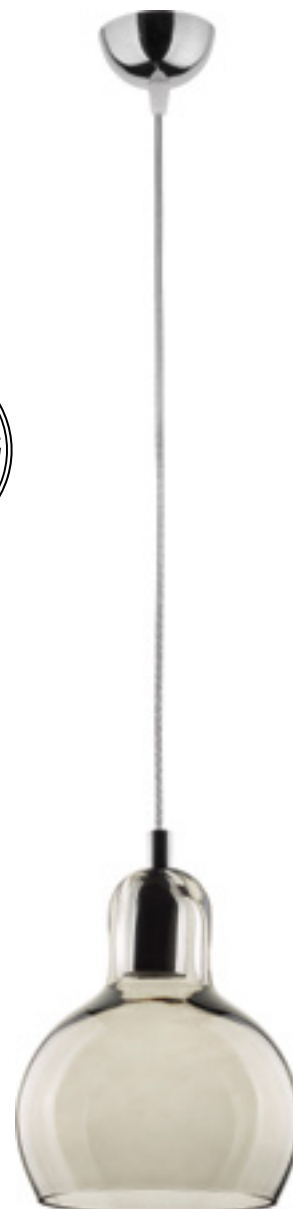

600

1 x E27 60 W
Ø 180 ⇄ 1100
металл, стекло

601

1 x E27 60 W
Ø 180 ⇄ 1100
металл, стекло

602

1 x E27 60 W
Ø 180 ⇄ 1100
металл, стекло