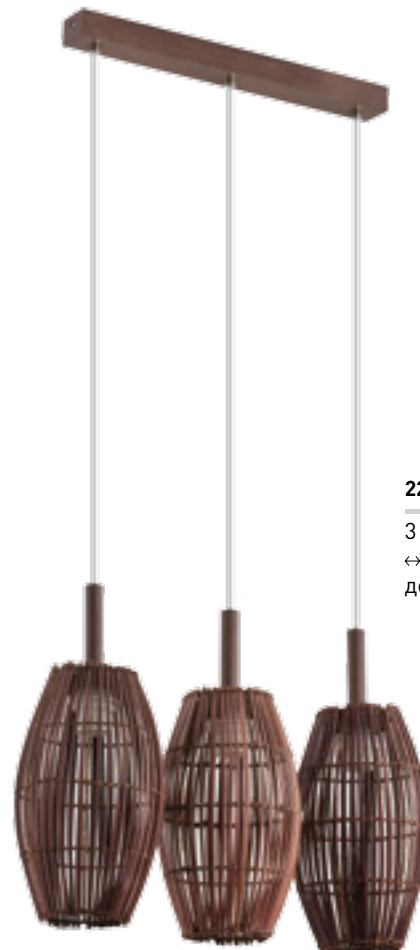

# Anja

**9626**

1 x E27 60 W  
Ø 300 † 900  
дерево, стекло

**9633**

1 x E27 60 W  
Ø 300 † 900  
дерево, стекло

**9634**

1 x E27 60 W  
Ø 300 † 900  
дерево, стекло

**9646**