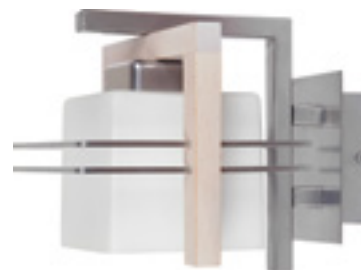

06921

4 x E27 60 W
↔ 370 ↗ 380 ↓ 250
металл, дерево,
стекло