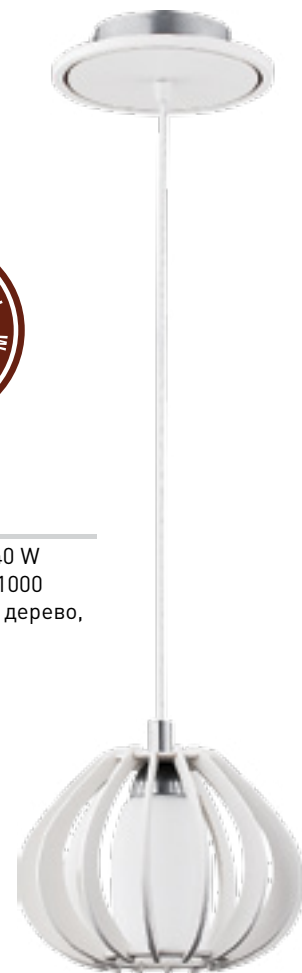

**745**

5 x E27 60 W  
Ø 610 † 200  
металл, стекло,  
дерево

**Daisy**

**172**

5 x E27 60 W  
 Ø 620 † 170  
 металл, дерево,  
 стекло

**Daisy White**

**222**

5 x E27 60 W  
 Ø 620 † 170  
 металл, дерево,  
 стекло

**Mela white**

**323**

4 x E14 40 W  
 Ø 400 † 440  
 металл, дерево,  
 стекло

**321**

1x E14 40 W  
 Ø 200 † 1000  
 металл, дерево,  
 стекло

**876**

1 x E27 60 W  
Ø 300 † 950  
пластик, акрил

**877**