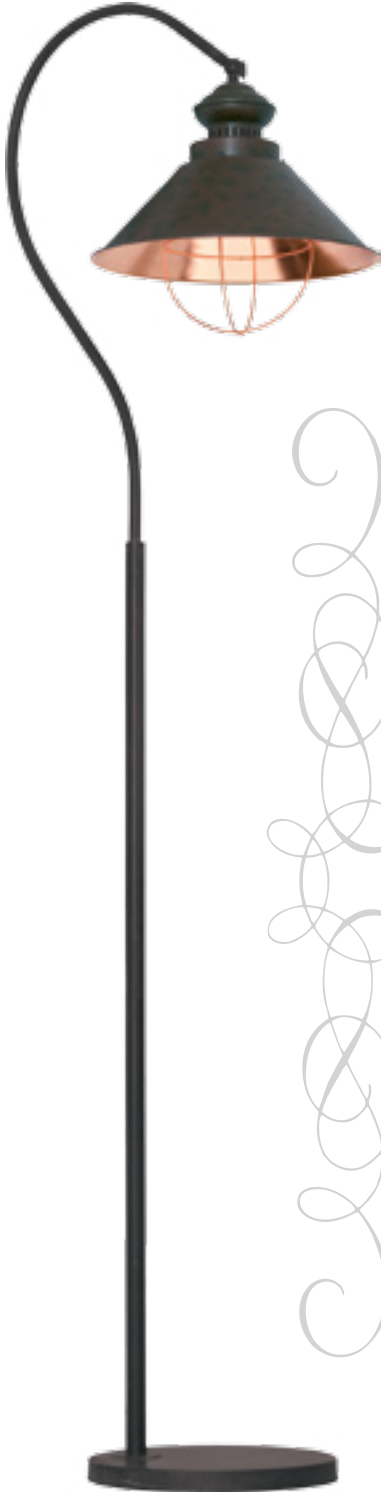

Loft Chocolate

5061

1 x E27 60 W
↔ 500 ↗ 500 ↓ 1790
металл

5057

1 x E27 60 W
Ø 340 ↓ 1400
металл