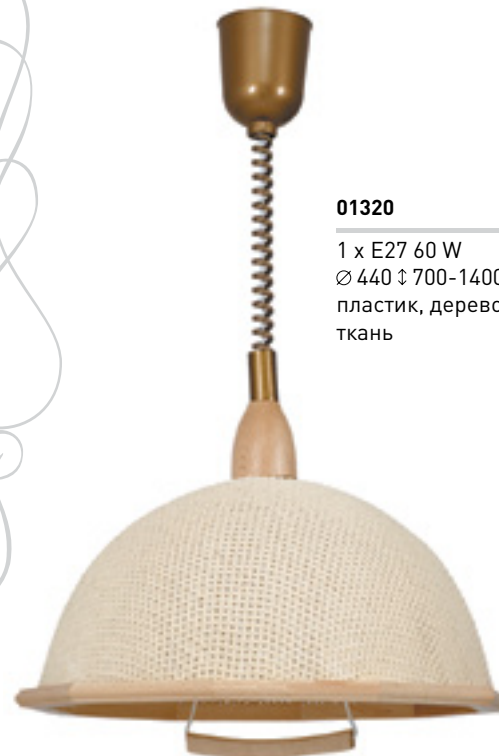

1 x E27 100 W  
Ø 335 † 950  
металл

**4893**

1 x E27 100 W  
Ø 335 † 950  
металл

## Hemisphere

**01421**

1 x E27 60 W  
Ø 440 ± 700-1400  
пластик, дерево,  
ткань

**01422**

1 x E27 60 W  
Ø 440 ± 700-1400  
пластик, дерево,  
ткань

**01621**

1 x E27 60 W  
Ø 440 ± 700-1400  
пластик, дерево,  
ткань