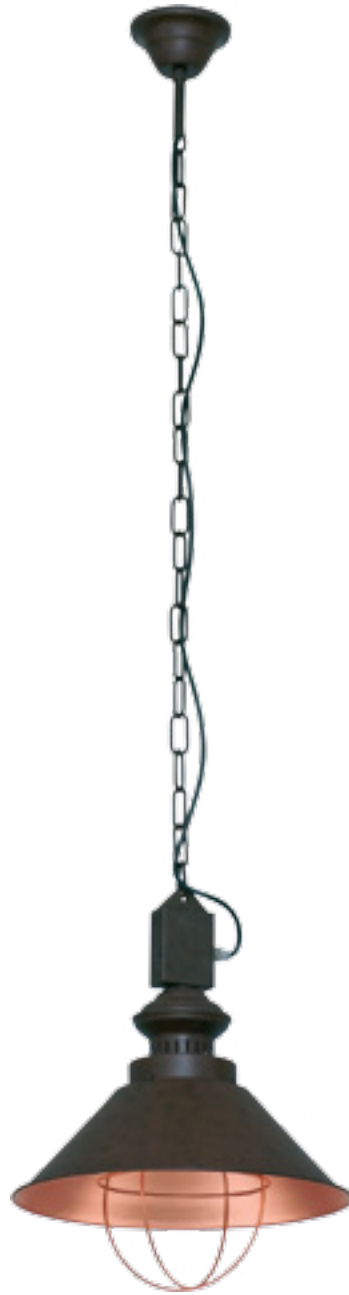

Loft Chocolate

5061

1 x E27 60 W
↔ 500 ↗ 500 ↓ 1790
металл

5057

1 x E27 60 W
Ø 340 ↓ 1400
металл