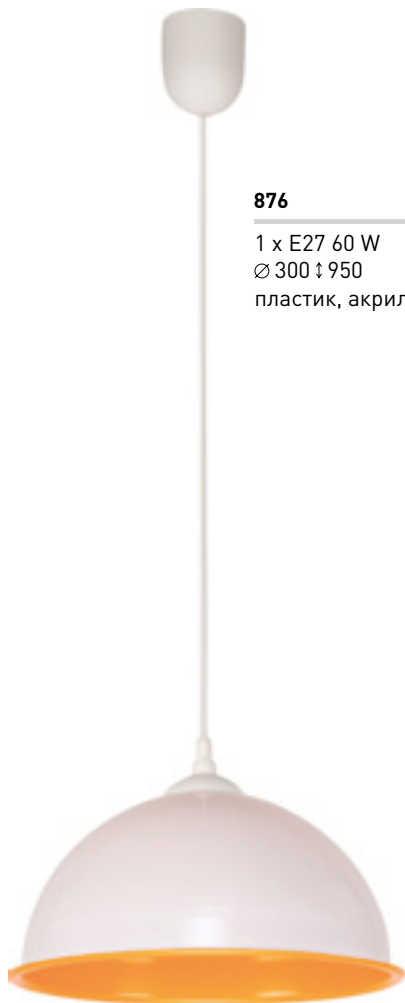

**745**

5 x E27 60 W  
Ø 610 † 200  
металл, стекло,  
дерево

**Daisy**

**172**

5 x E27 60 W  
 Ø 620 † 170  
 металл, дерево,  
 стекло

**Daisy White**

**222**

5 x E27 60 W  
 Ø 620 † 170  
 металл, дерево,  
 стекло

**Mela white**

**323**

4 x E14 40 W  
 Ø 400 † 440  
 металл, дерево,  
 стекло

**321**

1x E14 40 W  
 Ø 200 † 1000  
 металл, дерево,  
 стекло

**876**

1 x E27 60 W  
Ø 300 † 950  
пластик, акрил

**877**

1 x E27 60 W  
Ø 300 † 950  
пластик, акрил

**878**

1 x E27 60 W  
Ø 300 † 950  
пластик, акрил