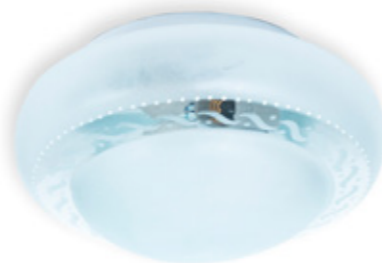

TL9581Y-01WH

Тип **настенно-потолочный**
Количество ламп **E27 1x60W**
Цвет арматуры **белый**
Диаметр, см **19**
Высота, см **9**
Вес, кг **0,8**
Материал **металл, стекло**