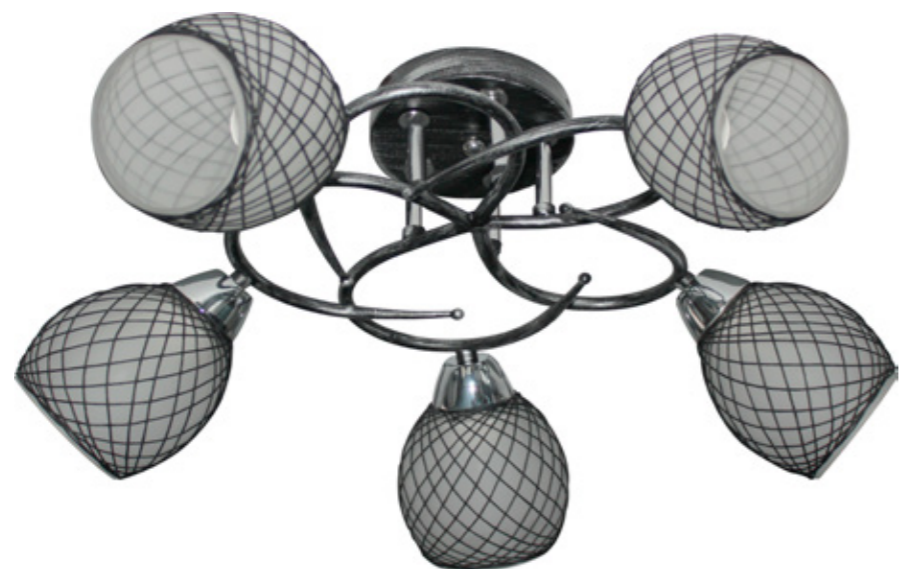

1

2

1

2

1

TL7430X-03BP

Тип люстра
Количество ламп E14 3x40W
Цвет арматуры чёрный, хром
Диаметр, см 52
Высота, см 22
Вес, кг 0,9
Материал металл, стекло

2

TL7430X-05BP

Тип люстра
Количество ламп E14 5x40W
Цвет арматуры чёрный, хром
Ширина, см 58
Высота, см 22
Вес, кг 1,5
Материал металл, стекло

1

TL7460X-03FG

Тип люстра
Количество ламп E14 3x40W
Цвет арматуры золотой
Диаметр, см 48
Высота, см 27
Вес, кг 0,8
Материал металл, стекло

2

TL7460X-05FG

Тип люстра
Количество ламп E14 5x40W
Цвет арматуры золотой
Ширина, см 48
Высота, см 27
Вес, кг 1,3
Материал металл, стекло