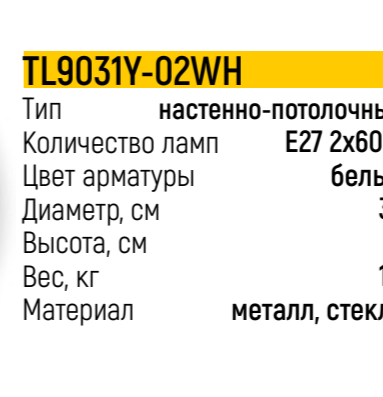

TL9031Y-02WH

Тип **настенно-потолочный**
Количество ламп **E27 2x60W**
Цвет арматуры **белый**
Диаметр, см **30**
Высота, см **8**
Вес, кг **1,2**
Материал **металл, стекло**