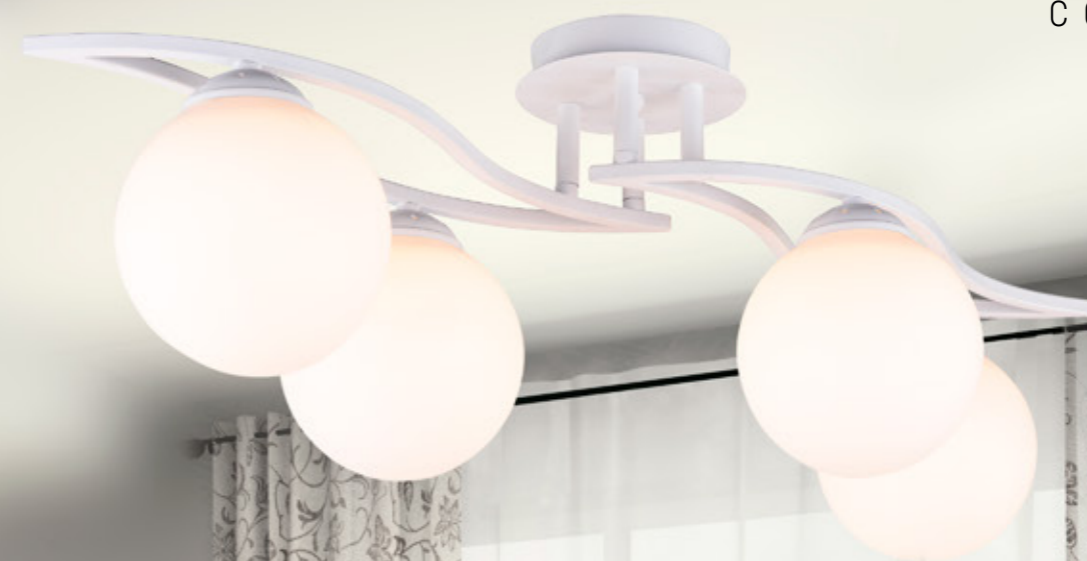

TL7320X-06WH

Тип	люстра
Количество ламп	E27 6x60W
Цвет арматуры	белая патина
Диаметр, см	75
Высота, см	27
Вес, кг	2,8
Материал	металл, стекло

TL7320X-04WH

Тип	люстра
Количество ламп	E27 4x60W
Цвет арматуры	белая патина
Диаметр, см	75
Высота, см	27
Вес, кг	1,9
Материал	металл, стекло